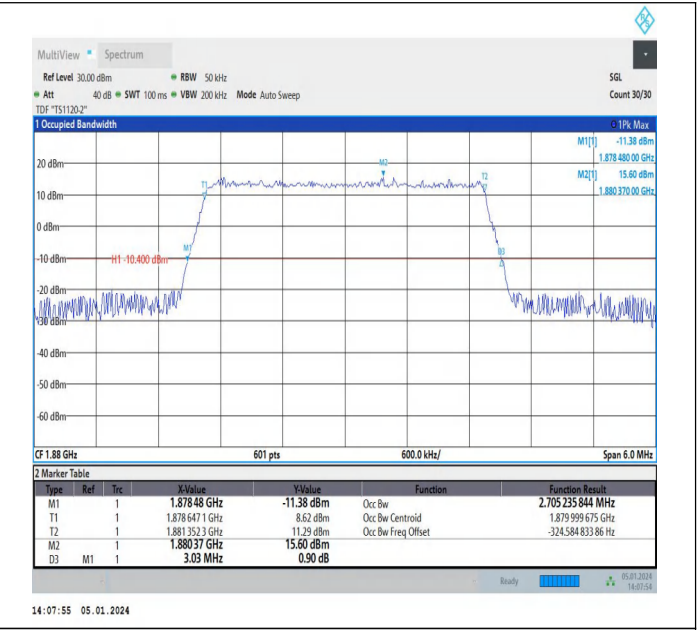

Band2-3MHz-16QAM-18900-15RB#0-PASS