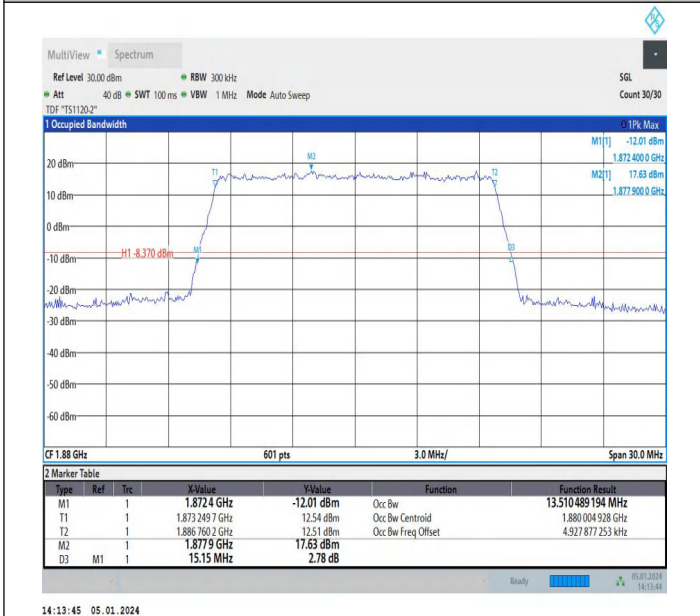

Band2-15MHz-QPSK-18900-75RB#0-PASS