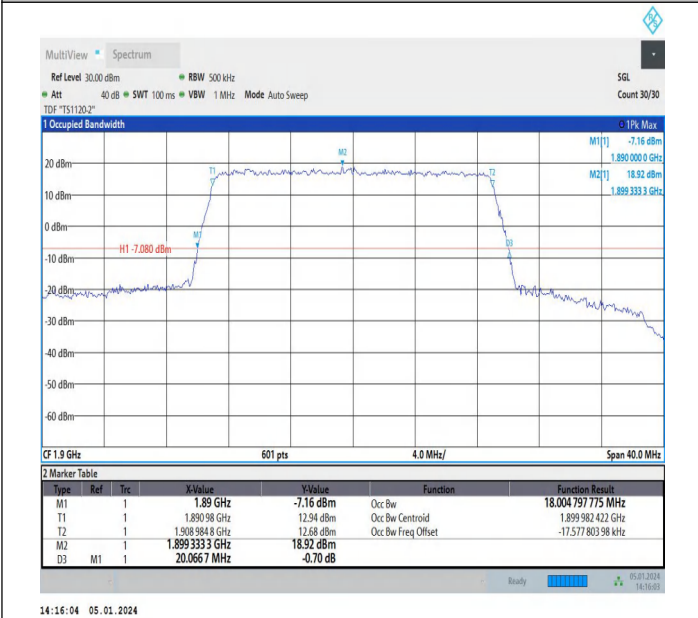

Band2-20MHz-QPSK-18700-100RB#0-PASS

Band2-20MHz-16QAM-18700-100RB#0-PASS

Band2-20MHz-QPSK-18900-100RB#0-PASS

Band2-20MHz-16QAM-18900-100RB#0-PASS

Band2-20MHz-QPSK-19100-100RB#0-PASS

Band2-20MHz-16QAM-19100-100RB#0-PASS