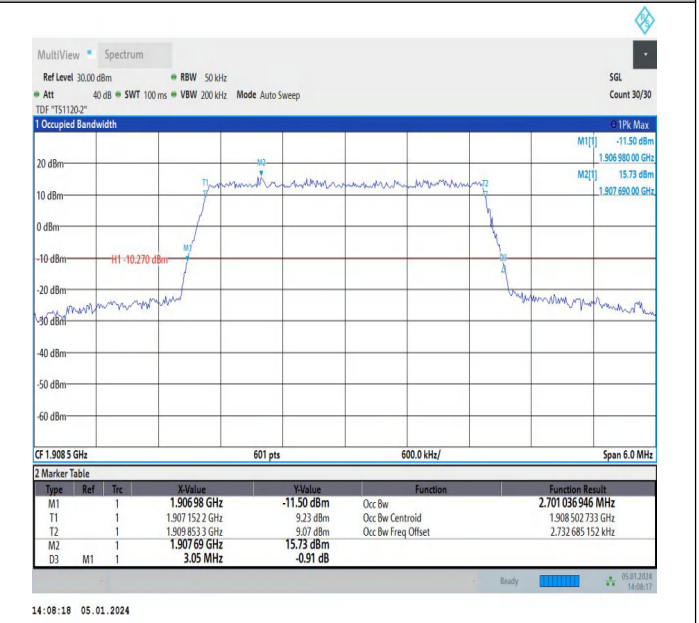

Band2-3MHz-16QAM-19185-15RB#0-PASS