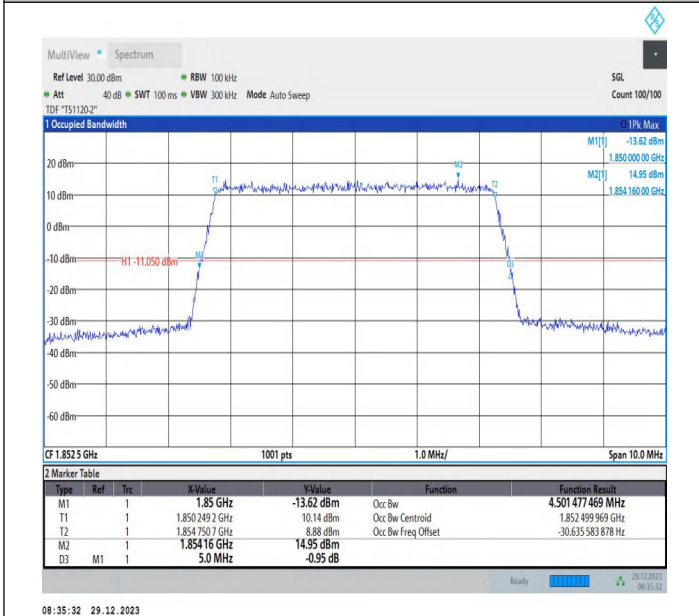

Band2-1.4MHz-64QAM-18900-6RB#0-PASS

Band2-1.4MHz-64QAM-19193-6RB#0-PASS

Band2-1.4MHz-64QAM-18607-6RB#0-PASS

Band2-3MHz-64QAM-18615-15RB#0-PASS

Band2-3MHz-64QAM-18900-15RB#0-PASS

Band2-3MHz-64QAM-19185-15RB#0-PASS