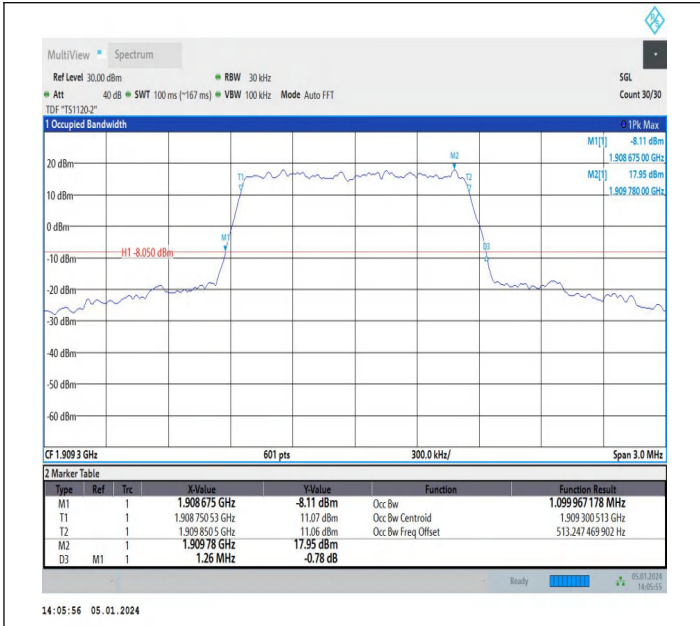

Test Graphs

Band2-1.4MHz-QPSK-18607-6RB#0-PASS

Band2-1.4MHz-16QAM-18607-6RB#0-PASS

Band2-1.4MHz-QPSK-18900-6RB#0-PASS

Band2-1.4MHz-16QAM-18900-6RB#0-PASS

Band2-1.4MHz-QPSK-19193-6RB#0-PASS

Band2-1.4MHz-16QAM-19193-6RB#0-PASS