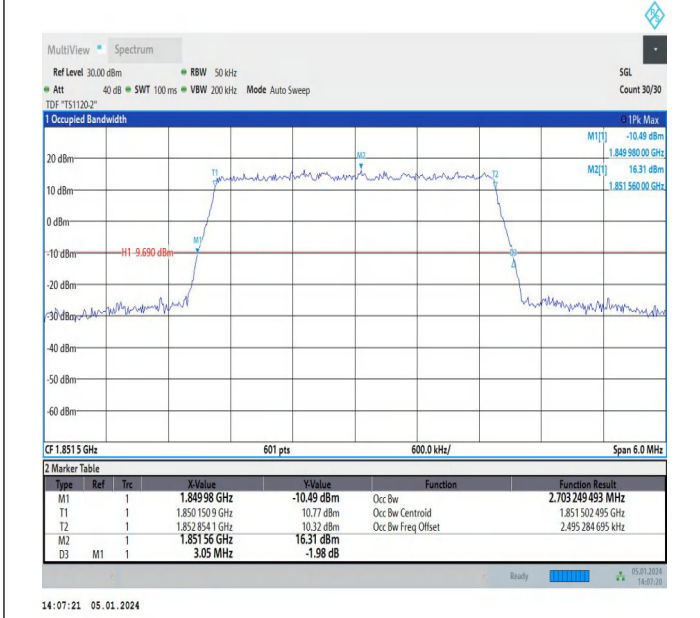

Test Graphs

Band2-1.4MHz-QPSK-18607-6RB#0-PASS

Band2-1.4MHz-16QAM-18607-6RB#0-PASS

Band2-1.4MHz-QPSK-18900-6RB#0-PASS

Band2-1.4MHz-16QAM-18900-6RB#0-PASS

Band2-1.4MHz-QPSK-19193-6RB#0-PASS

Band2-1.4MHz-16QAM-19193-6RB#0-PASS