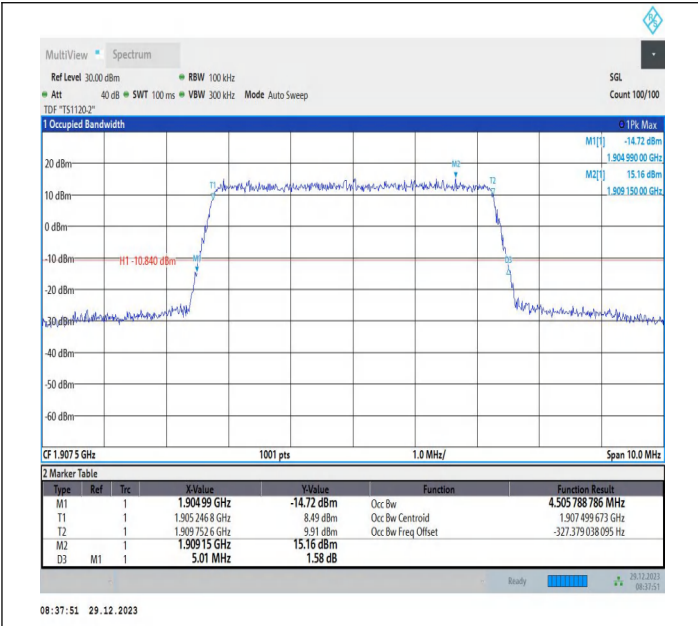

Band2-5MHz-64QAM-19175-25RB#0-PASS