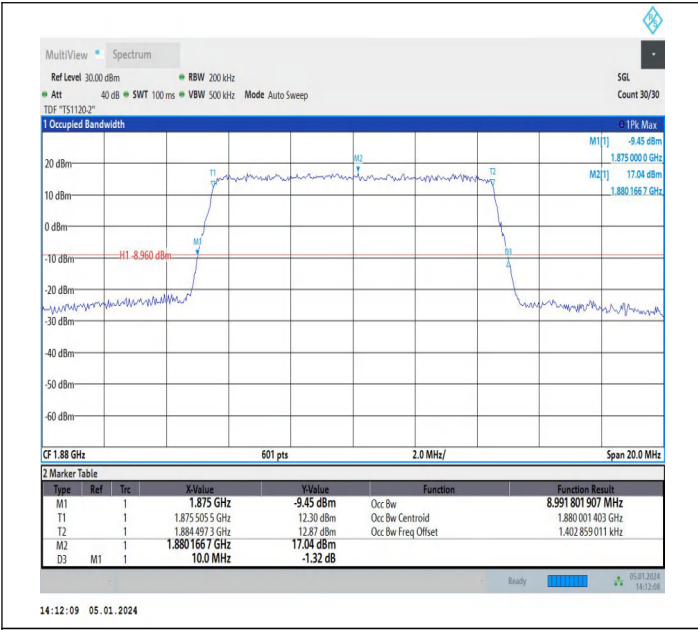

Band2-10MHz-QPSK-18900-50RB#0-PASS