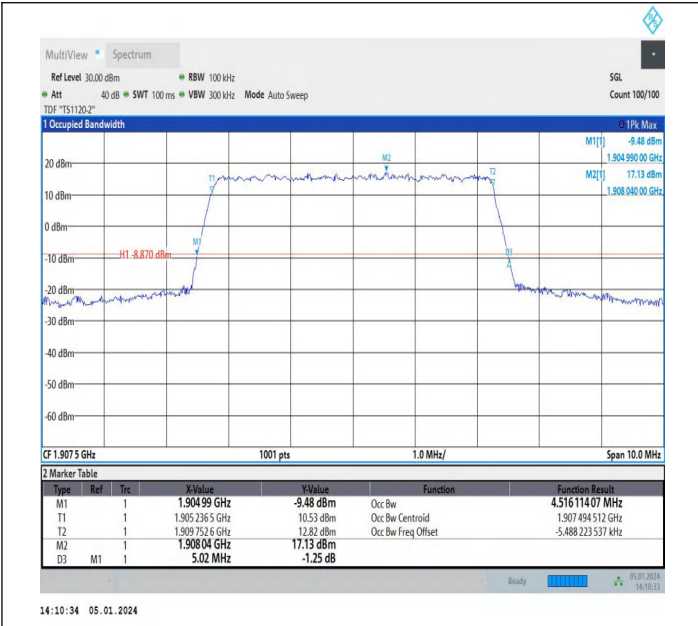

Band2-5MHz-QPSK-19175-25RB#0-PASS