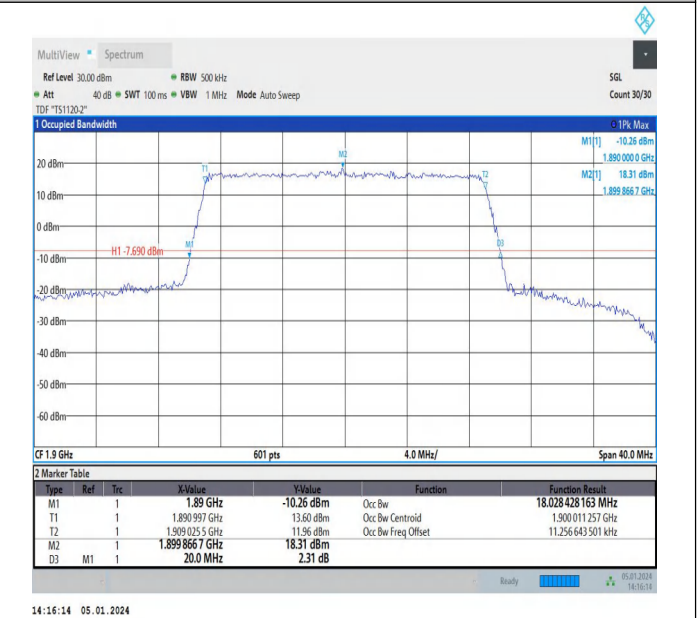

Band2-20MHz-QPSK-18700-100RB#0-PASS

Band2-20MHz-16QAM-18700-100RB#0-PASS

Band2-20MHz-QPSK-18900-100RB#0-PASS

Band2-20MHz-16QAM-18900-100RB#0-PASS

Band2-20MHz-QPSK-19100-100RB#0-PASS

Band2-20MHz-16QAM-19100-100RB#0-PASS