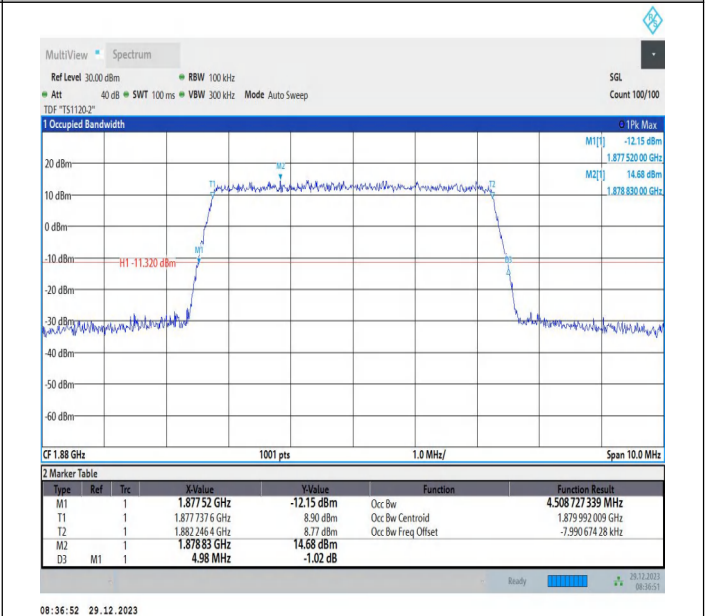

Band2-5MHz-64QAM-18900-25RB#0-PASS