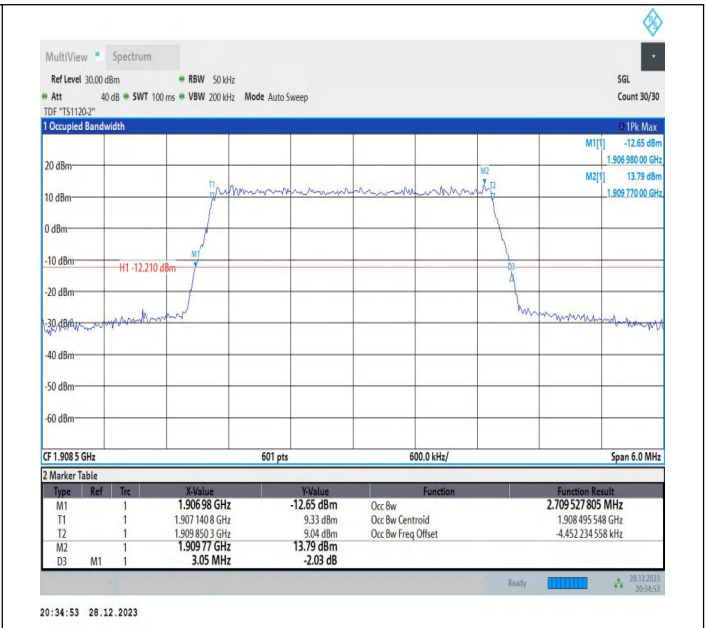

Band2-1.4MHz-64QAM-18900-6RB#0-PASS

Band2-1.4MHz-64QAM-19193-6RB#0-PASS

Band2-1.4MHz-64QAM-18607-6RB#0-PASS

Band2-3MHz-64QAM-18615-15RB#0-PASS

Band2-3MHz-64QAM-18900-15RB#0-PASS

Band2-3MHz-64QAM-19185-15RB#0-PASS