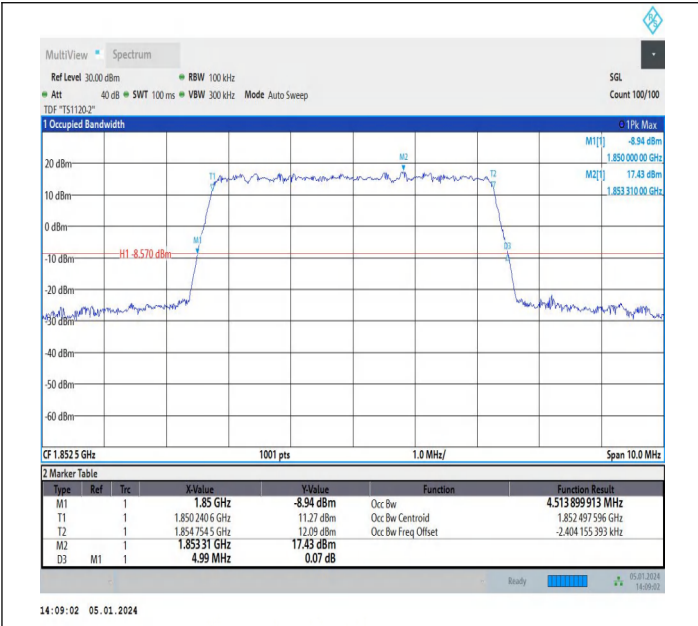

Band2-3MHz-QPSK-18615-15RB#0-PASS

Band2-3MHz-16QAM-18615-15RB#0-PASS

Band2-3MHz-QPSK-18900-15RB#0-PASS

Band2-3MHz-16QAM-18900-15RB#0-PASS

Band2-3MHz-QPSK-19185-15RB#0-PASS

Band2-3MHz-16QAM-19185-15RB#0-PASS