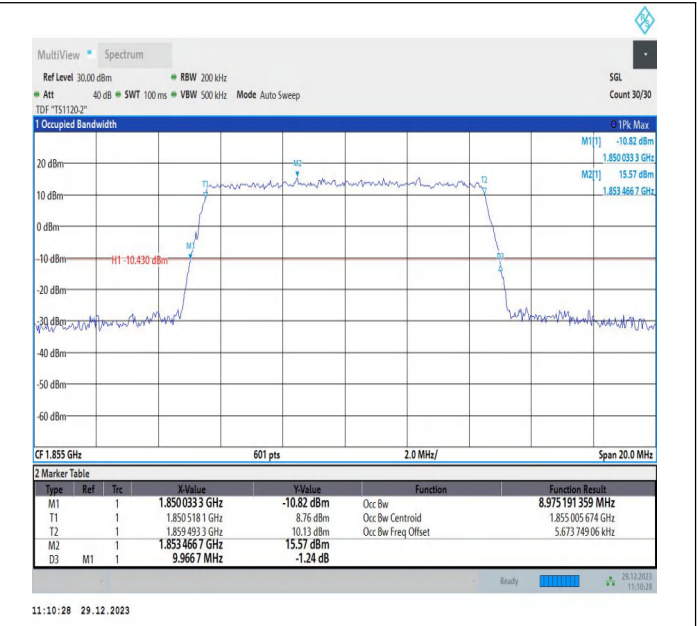

Band2-10MHz-64QAM-18650-50RB#0-PASS