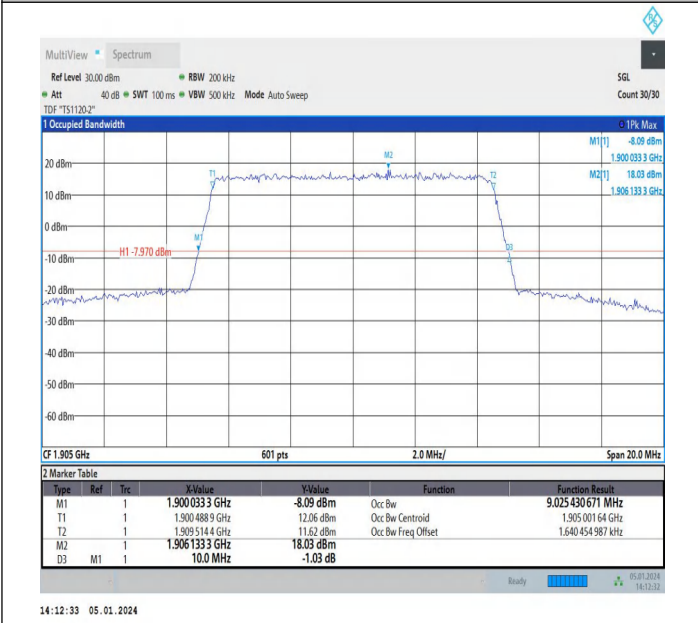

Band2-10MHz-QPSK-18650-50RB#0-PASS

Band2-10MHz-16QAM-18650-50RB#0-PASS

Band2-10MHz-QPSK-18900-50RB#0-PASS

Band2-10MHz-16QAM-18900-50RB#0-PASS

Band2-10MHz-QPSK-19150-50RB#0-PASS

Band2-10MHz-16QAM-19150-50RB#0-PASS