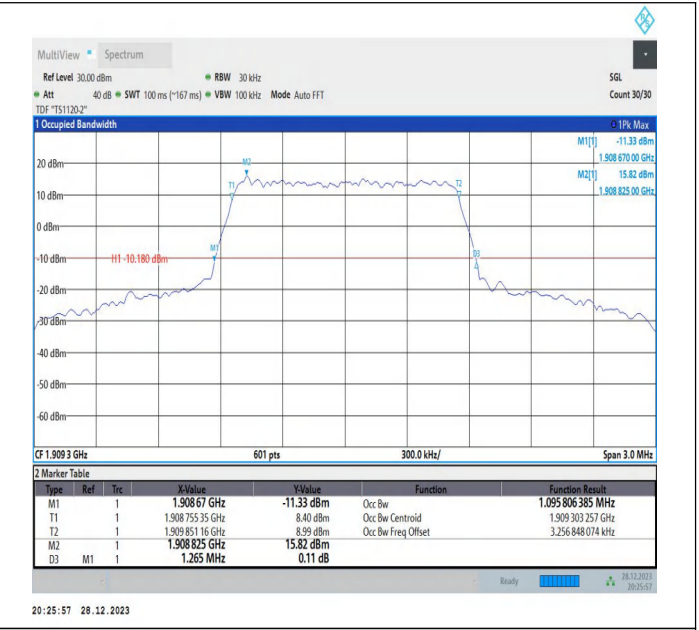

Band2-1.4MHz-64QAM-19193-6RB#0-PASS