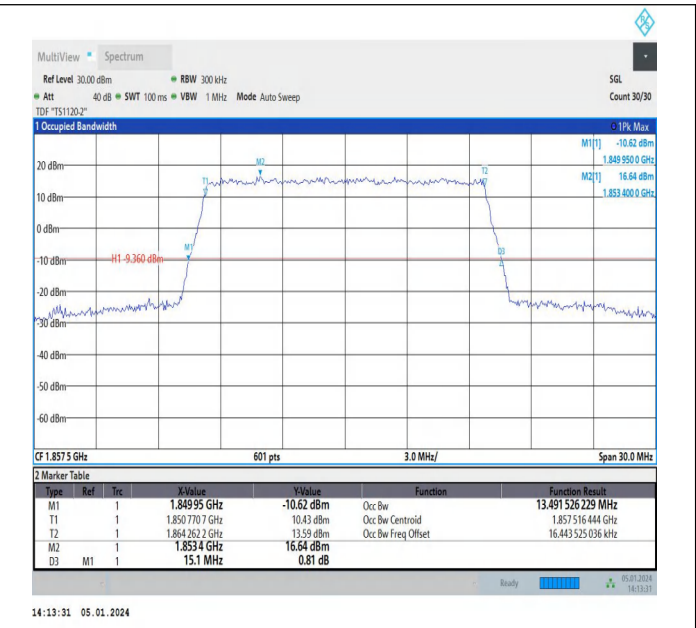

Band2-15MHz-16QAM-18675-75RB#0-PASS