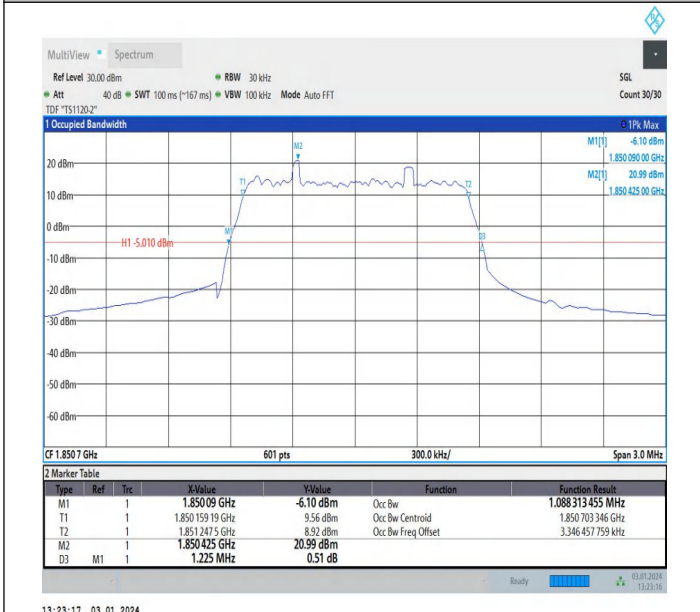

Band2-1.4MHz-64QAM-18607-6RB#0-PASS