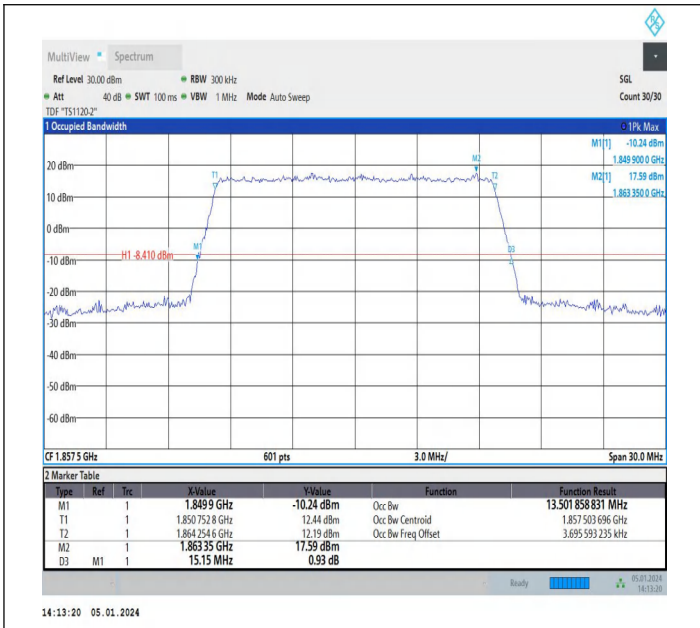

Band2-10MHz-QPSK-18650-50RB#0-PASS

Band2-10MHz-16QAM-18650-50RB#0-PASS

Band2-10MHz-QPSK-18900-50RB#0-PASS

Band2-10MHz-16QAM-18900-50RB#0-PASS

Band2-10MHz-QPSK-19150-50RB#0-PASS

Band2-10MHz-16QAM-19150-50RB#0-PASS