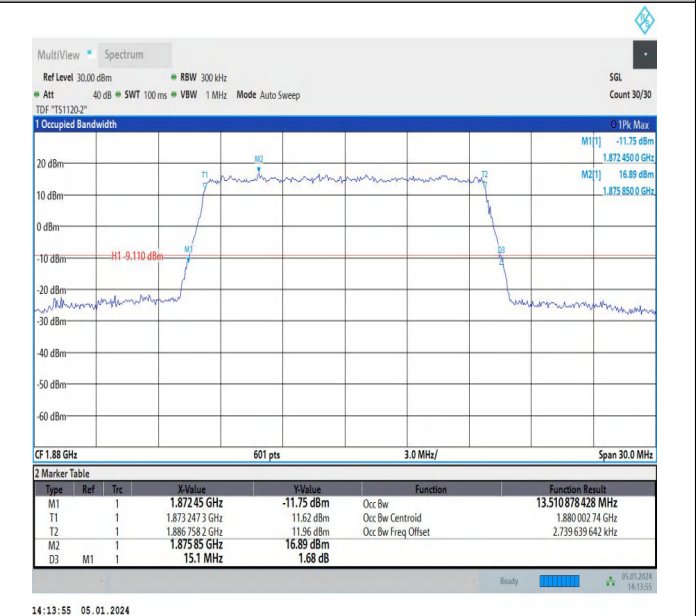

Band2-15MHz-16QAM-18900-75RB#0-PASS