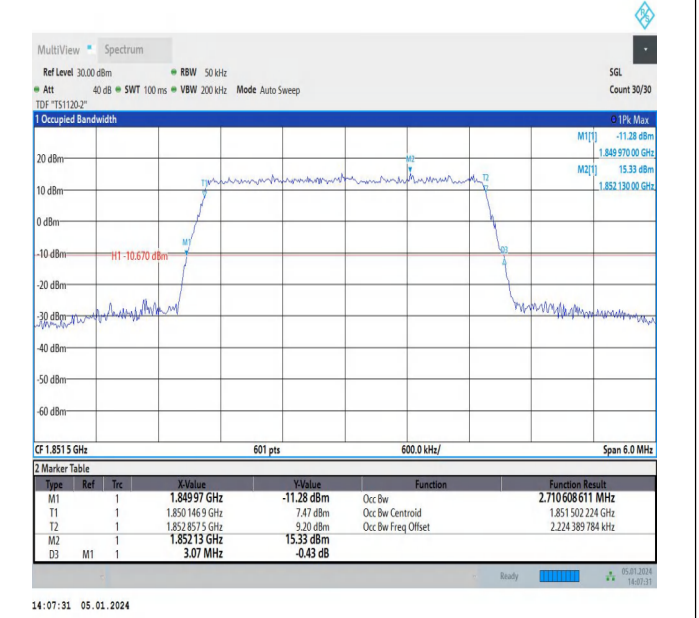

Test Graphs

Band2-1.4MHz-QPSK-18607-6RB#0-PASS

Band2-1.4MHz-16QAM-18607-6RB#0-PASS

Band2-1.4MHz-QPSK-18900-6RB#0-PASS

Band2-1.4MHz-16QAM-18900-6RB#0-PASS

Band2-1.4MHz-QPSK-19193-6RB#0-PASS

Band2-1.4MHz-16QAM-19193-6RB#0-PASS