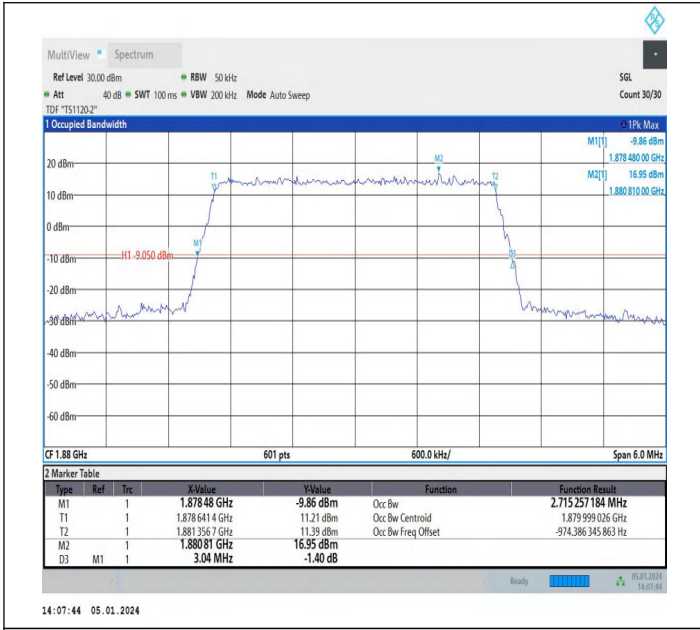

Band2-3MHz-QPSK-18900-15RB#0-PASS