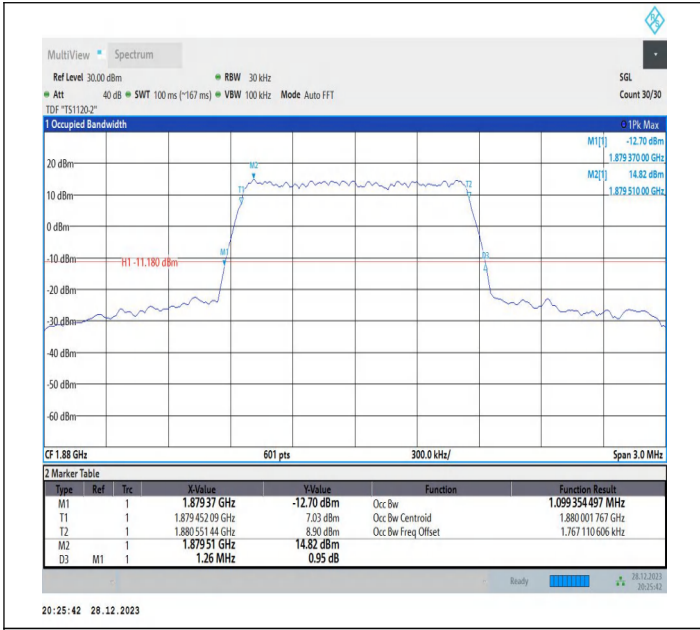

Band2-20MHz-QPSK-18700-100RB#0-PASS

Band2-20MHz-16QAM-18700-100RB#0-PASS

Band2-20MHz-QPSK-18900-100RB#0-PASS

Band2-20MHz-16QAM-18900-100RB#0-PASS

Band2-20MHz-QPSK-19100-100RB#0-PASS

Band2-20MHz-16QAM-19100-100RB#0-PASS