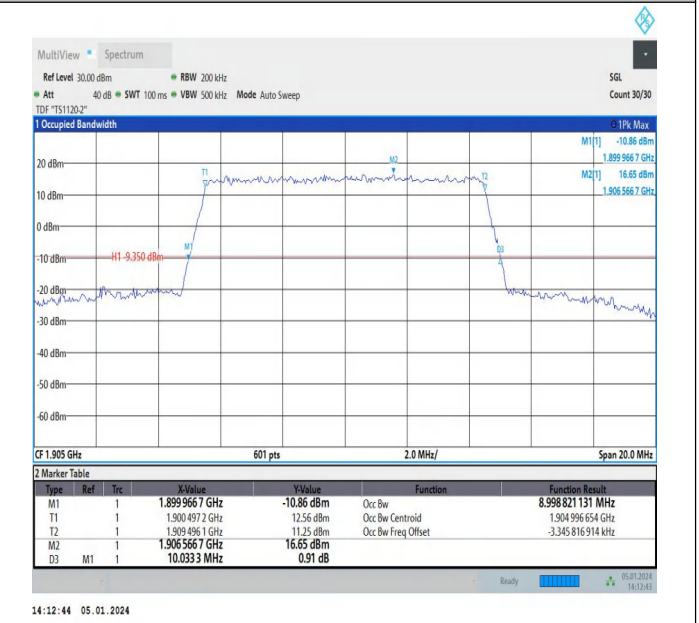

Band2-10MHz-QPSK-18650-50RB#0-PASS

Band2-10MHz-16QAM-18650-50RB#0-PASS

Band2-10MHz-QPSK-18900-50RB#0-PASS

Band2-10MHz-16QAM-18900-50RB#0-PASS

Band2-10MHz-QPSK-19150-50RB#0-PASS

Band2-10MHz-16QAM-19150-50RB#0-PASS