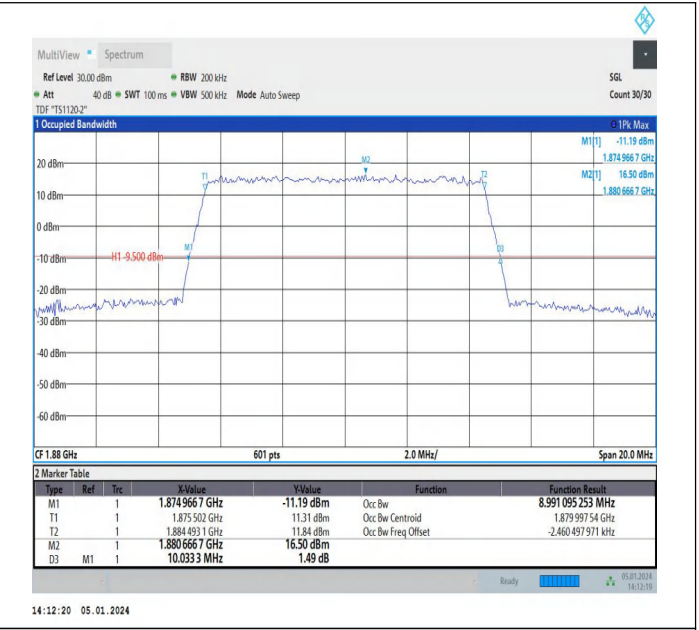

Band2-10MHz-16QAM-18900-50RB#0-PASS