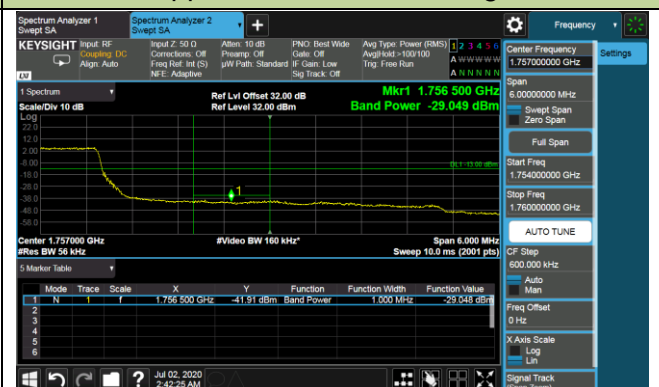

Upper Extended Band Edge