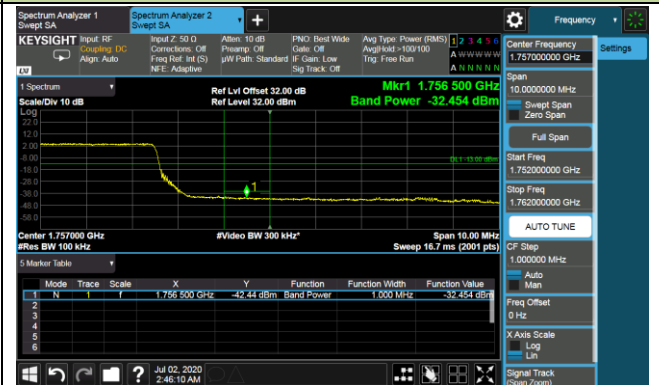

Upper Extended Band Edge