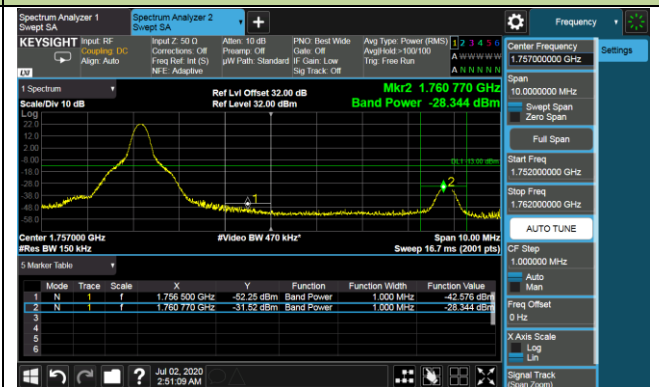

Upper Extended Band Edge