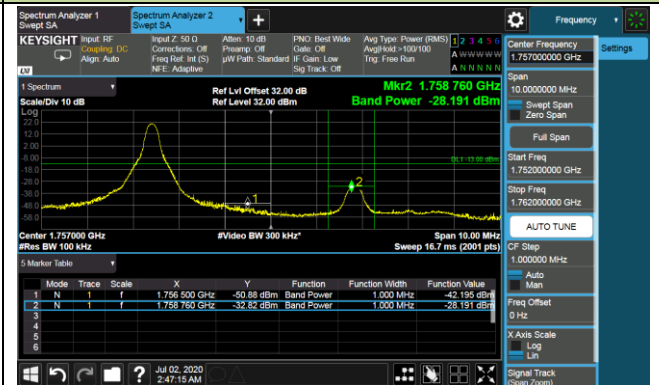

Upper Extended Band Edge