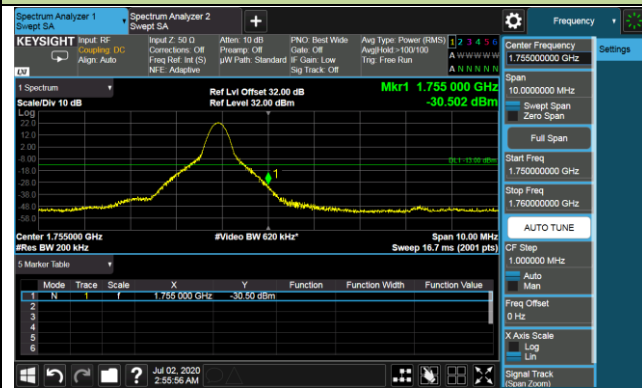

20MHz Channel Bandwidth - 1RB

Upper Band Edge