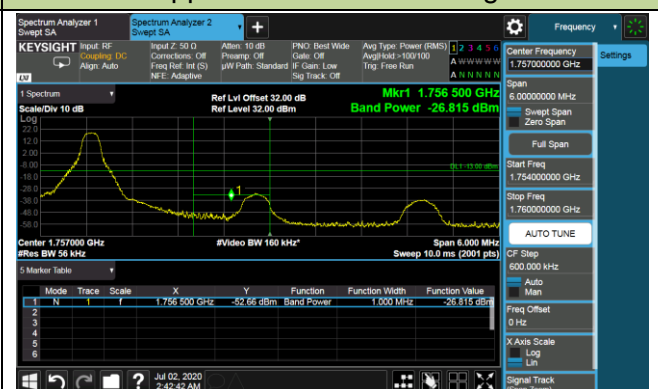

Upper Extended Band Edge