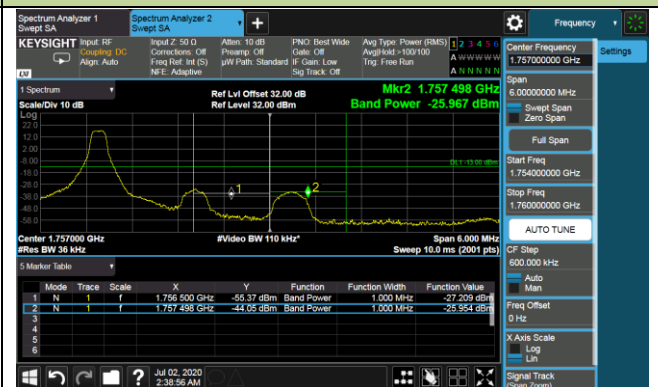

Upper Extended Band Edge