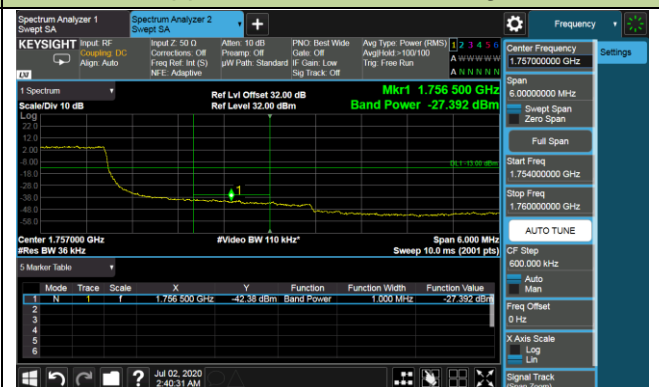

Upper Extended Band Edge