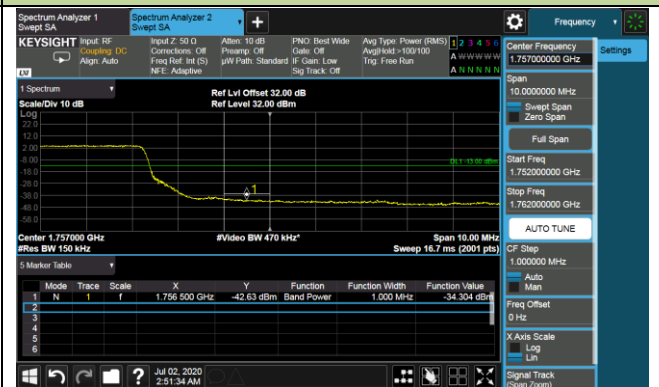

Upper Extended Band Edge