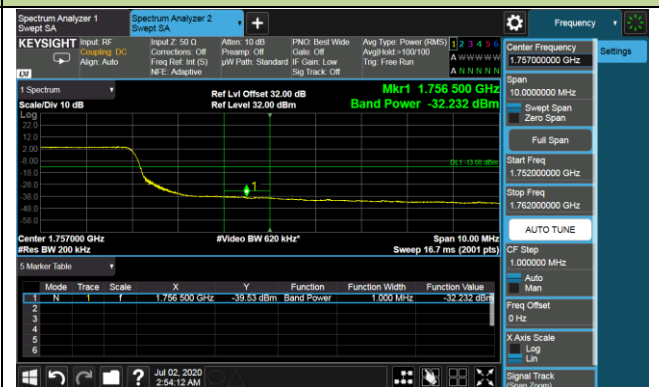

Upper Extended Band Edge