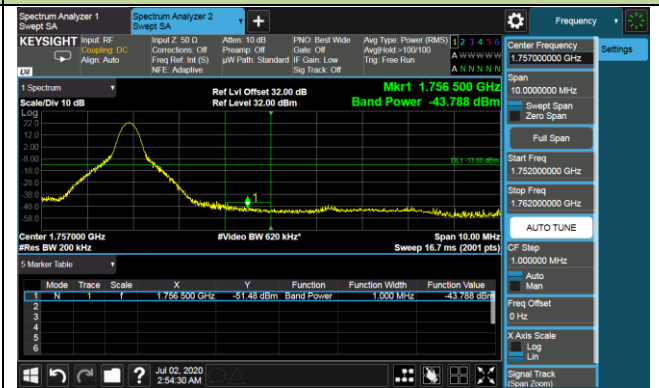

Upper Extended Band Edge