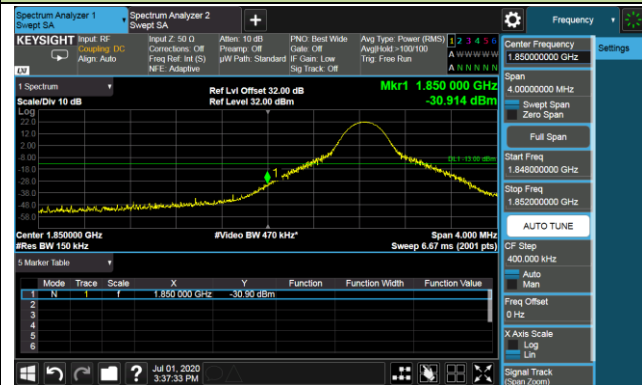

Upper Band Edge

Upper Extended Band Edge

3MHz Channel Bandwidth - 1RB

Lower Band Edge

Lower Extended Band Edge

5MHz Channel Bandwidth - 1RB

Lower Band Edge

Lower Extended Band Edge

Upper Band Edge

Upper Extended Band Edge

10MHz Channel Bandwidth - 1RB

Lower Band Edge

Lower Extended Band Edge

Upper Band Edge

Upper Extended Band Edge

15MHz Channel Bandwidth - 1RB

Lower Band Edge

Lower Extended Band Edge

Upper Band Edge

Upper Extended Band Edge

20MHz Channel Bandwidth - 1RB

Lower Band Edge

Lower Extended Band Edge

Upper Band Edge