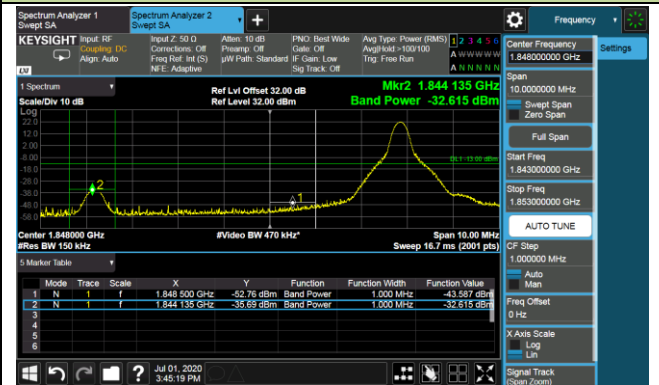

Upper Band Edge

Upper Extended Band Edge

3MHz Channel Bandwidth - 1RB

Lower Band Edge

Lower Extended Band Edge

5MHz Channel Bandwidth - 1RB

Lower Band Edge

Lower Extended Band Edge

Upper Band Edge

Upper Extended Band Edge

10MHz Channel Bandwidth - 1RB

Lower Band Edge

Lower Extended Band Edge

Upper Band Edge

Upper Extended Band Edge

15MHz Channel Bandwidth - 1RB

Lower Band Edge

Lower Extended Band Edge

Upper Band Edge

Upper Extended Band Edge

20MHz Channel Bandwidth - 1RB

Lower Band Edge

Lower Extended Band Edge

Upper Band Edge