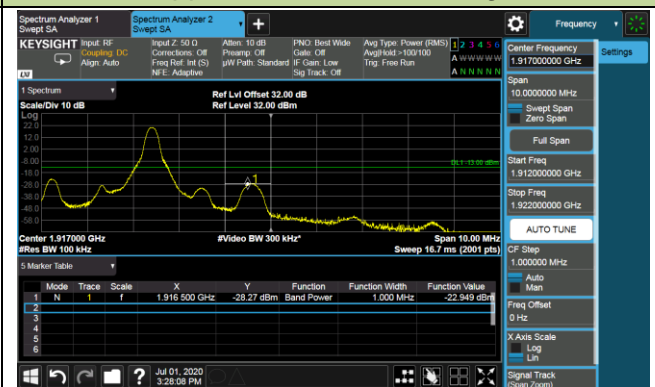

Upper Band Edge

Upper Extended Band Edge

3MHz Channel Bandwidth - 1RB

Lower Band Edge

Lower Extended Band Edge

5MHz Channel Bandwidth - 1RB

Lower Band Edge

Lower Extended Band Edge

Upper Band Edge

Upper Extended Band Edge

10MHz Channel Bandwidth - 1RB

Lower Band Edge

Lower Extended Band Edge

Upper Band Edge

Upper Extended Band Edge

15MHz Channel Bandwidth - 1RB

Lower Band Edge

Lower Extended Band Edge

Upper Band Edge

Upper Extended Band Edge

20MHz Channel Bandwidth - 1RB

Lower Band Edge

Lower Extended Band Edge

Upper Band Edge