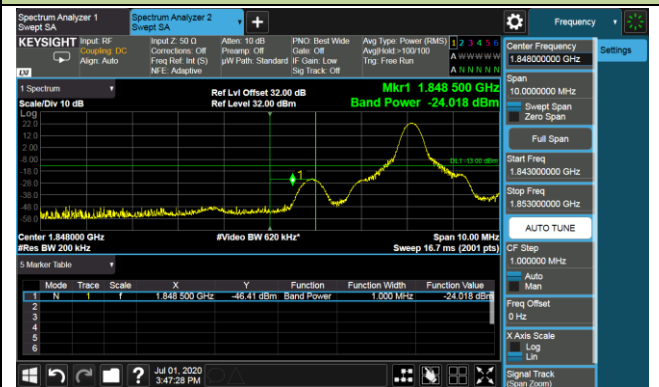

Upper Band Edge

Upper Extended Band Edge

10MHz Channel Bandwidth - 1RB

Lower Band Edge

Lower Extended Band Edge

Upper Band Edge

Upper Extended Band Edge

15MHz Channel Bandwidth - 1RB

Lower Band Edge

Lower Extended Band Edge

Upper Band Edge

Upper Extended Band Edge

20MHz Channel Bandwidth - 1RB

Lower Band Edge

Lower Extended Band Edge

Upper Band Edge

Upper Extended Band Edge

1.4MHz Channel Bandwidth - Full RB

Lower Band Edge

Lower Extended Band Edge

Upper Band Edge

Upper Extended Band Edge

3MHz Channel Bandwidth - Full RB

Lower Band Edge