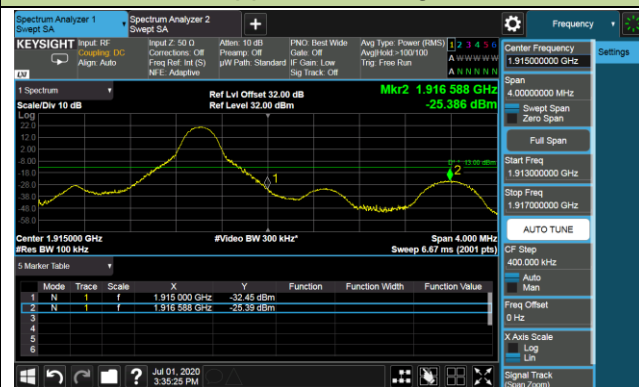

Upper Band Edge

Upper Extended Band Edge

3MHz Channel Bandwidth - 1RB

Lower Band Edge

Lower Extended Band Edge

5MHz Channel Bandwidth - 1RB

Lower Band Edge

Lower Extended Band Edge

Upper Band Edge

Upper Extended Band Edge

10MHz Channel Bandwidth - 1RB

Lower Band Edge

Lower Extended Band Edge

Upper Band Edge

Upper Extended Band Edge

15MHz Channel Bandwidth - 1RB

Lower Band Edge

Lower Extended Band Edge

Upper Band Edge

Upper Extended Band Edge

20MHz Channel Bandwidth - 1RB

Lower Band Edge

Lower Extended Band Edge

Upper Band Edge