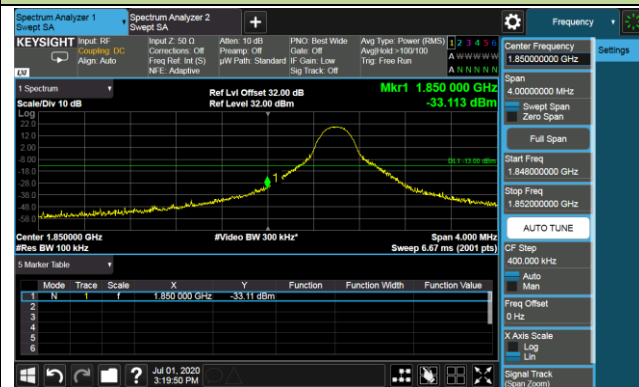

Upper Band Edge

Upper Extended Band Edge

3MHz Channel Bandwidth - 1RB

Lower Band Edge

Lower Extended Band Edge

5MHz Channel Bandwidth - 1RB

Lower Band Edge

Lower Extended Band Edge

Upper Band Edge

Upper Extended Band Edge

10MHz Channel Bandwidth - 1RB

Lower Band Edge

Lower Extended Band Edge

Upper Band Edge

Upper Extended Band Edge

15MHz Channel Bandwidth - 1RB

Lower Band Edge

Lower Extended Band Edge

Upper Band Edge

Upper Extended Band Edge

20MHz Channel Bandwidth - 1RB

Lower Band Edge

Lower Extended Band Edge

Upper Band Edge