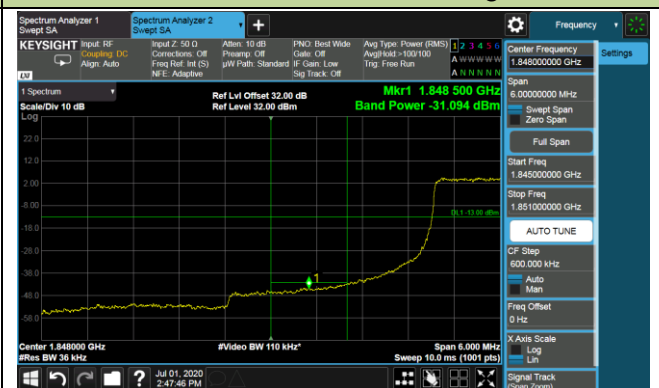

Lower Band Edge

Lower Extended Band Edge

Upper Band Edge

Upper Extended Band Edge

20MHz Channel Bandwidth - 1RB

Lower Band Edge

Lower Extended Band Edge

Upper Band Edge

Upper Extended Band Edge

1.4MHz Channel Bandwidth - Full RB

Lower Band Edge

Lower Extended Band Edge

Upper Band Edge

Upper Extended Band Edge

3MHz Channel Bandwidth - Full RB

Lower Band Edge

Lower Extended Band Edge

Upper Band Edge

Upper Extended Band Edge

5MHz Channel Bandwidth - Full RB

Lower Band Edge

Lower Extended Band Edge

Upper Band Edge

Upper Extended Band Edge