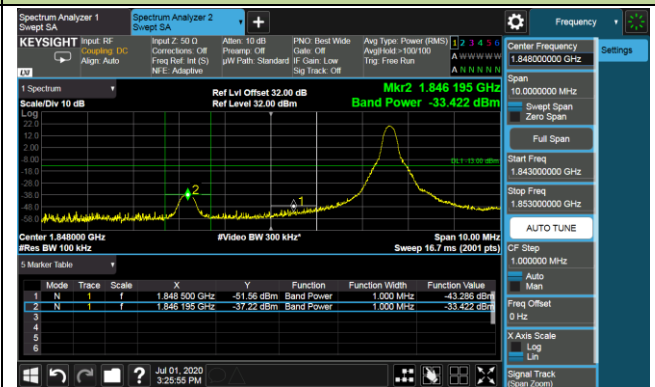

Upper Band Edge

Upper Extended Band Edge

3MHz Channel Bandwidth - 1RB

Lower Band Edge

Lower Extended Band Edge

5MHz Channel Bandwidth - 1RB

Lower Band Edge

Lower Extended Band Edge

Upper Band Edge

Upper Extended Band Edge

10MHz Channel Bandwidth - 1RB

Lower Band Edge

Lower Extended Band Edge

Upper Band Edge

Upper Extended Band Edge

15MHz Channel Bandwidth - 1RB

Lower Band Edge

Lower Extended Band Edge

Upper Band Edge

Upper Extended Band Edge

20MHz Channel Bandwidth - 1RB

Lower Band Edge

Lower Extended Band Edge

Upper Band Edge