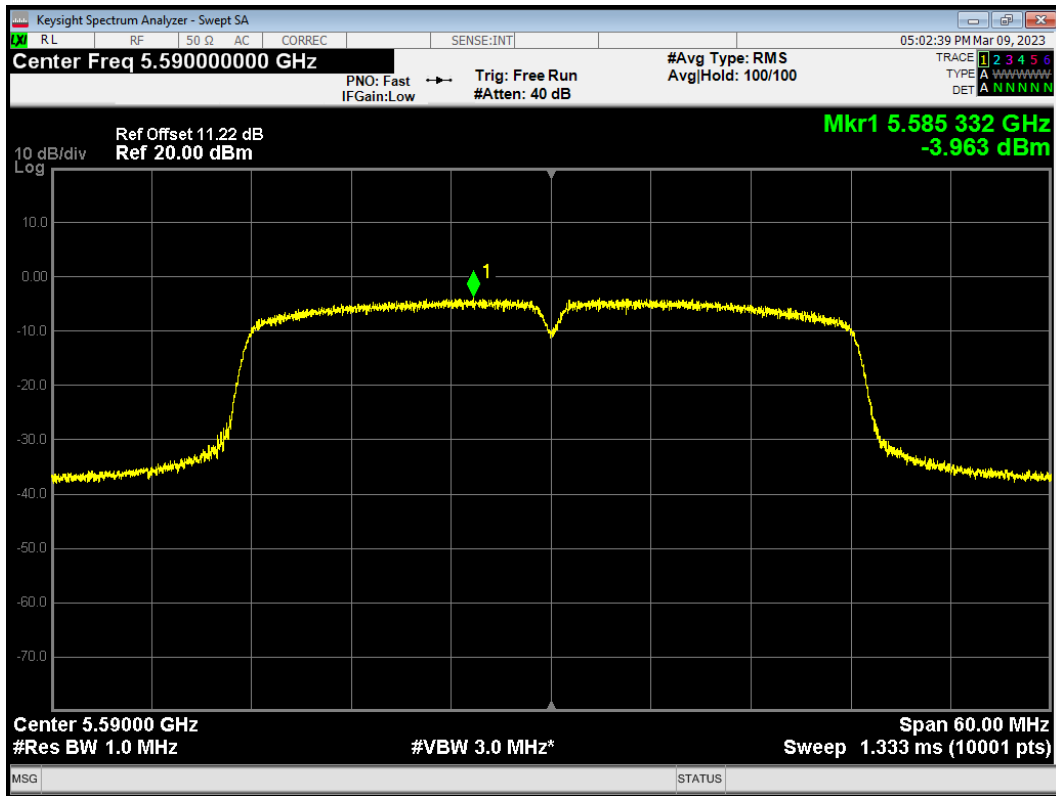

PSD 802.11a 5720MHz Ant1

PSD 802.11a 5720MHz Ant2

PSD 802.11ac (VHT20) 5500MHz Ant1

PSD 802.11ac (VHT20) 5500MHz Ant2

PSD 802.11ac (VHT20) 5600MHz Ant1

PSD 802.11ac (VHT20) 5600MHz Ant2

PSD 802.11ac (VHT20) 5700MHz Ant1

PSD 802.11ac (VHT20) 5700MHz Ant2

PSD 802.11ac (VHT20) 5720MHz Ant1

PSD 802.11ac (VHT20) 5720MHz Ant2

PSD 802.11ac (VHT40) 5510MHz Ant1

PSD 802.11ac (VHT40) 5510MHz Ant2

PSD 802.11ac (VHT40) 5590MHz Ant1

PSD 802.11ac (VHT40) 5590MHz Ant2

PSD 802.11ac (VHT40) 5670MHz Ant1

PSD 802.11ac (VHT40) 5670MHz Ant2

PSD 802.11ac (VHT40) 5710MHz Ant1

PSD 802.11ac (VHT40) 5710MHz Ant2

PSD 802.11ac (VHT80) 5530MHz Ant1

PSD 802.11ac (VHT80) 5530MHz Ant2

PSD 802.11ac (VHT80) 5610MHz Ant1