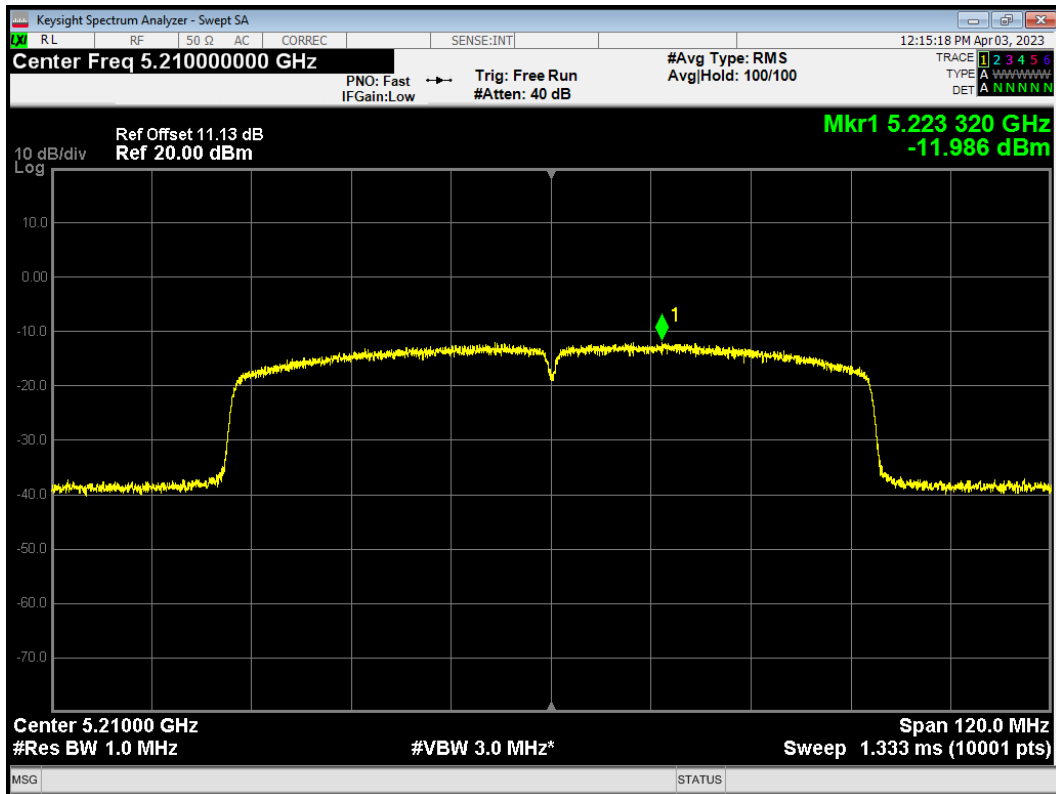

PSD 802.11ac (VHT20) 5200MHz Ant1

PSD 802.11ac (VHT20) 5200MHz Ant2

PSD 802.11ac (VHT20) 5240MHz Ant1

PSD 802.11ac (VHT20) 5240MHz Ant2

PSD 802.11ac (VHT40) 5190MHz Ant1

PSD 802.11ac (VHT40) 5190MHz Ant2

PSD 802.11ac (VHT40) 5230MHz Ant1

PSD 802.11ac (VHT40) 5230MHz Ant2

PSD 802.11ac (VHT80) 5210MHz Ant1

PSD 802.11ac (VHT80) 5210MHz Ant2

PSD 802.11n (HT20) 5180MHz Ant1

PSD 802.11n (HT20) 5180MHz Ant2

PSD 802.11n (HT20) 5200MHz Ant1

PSD 802.11n (HT20) 5200MHz Ant2