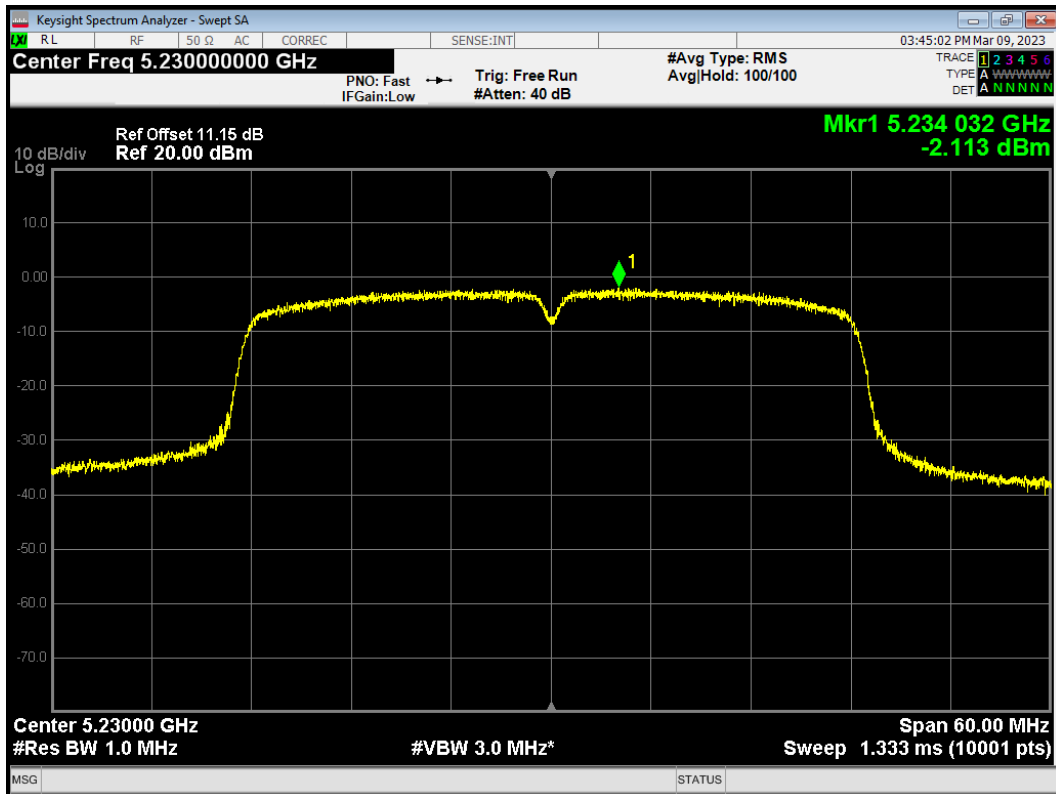

PSD 802.11n (HT20) 5240MHz Ant1

PSD 802.11n (HT20) 5240MHz Ant2

PSD 802.11n (HT40) 5190MHz Ant1

PSD 802.11n (HT40) 5190MHz Ant2

PSD 802.11n (HT40) 5230MHz Ant1

PSD 802.11n (HT40) 5230MHz Ant2

U-NII-2A

PSD 802.11a 5260MHz Ant1

PSD 802.11a 5260MHz Ant2

PSD 802.11a 5300MHz Ant1

PSD 802.11a 5300MHz Ant2

PSD 802.11a 5320MHz Ant1

PSD 802.11a 5320MHz Ant2

PSD 802.11ac (VHT20) 5260MHz Ant1

PSD 802.11ac (VHT20) 5260MHz Ant2

PSD 802.11ac (VHT20) 5300MHz Ant1