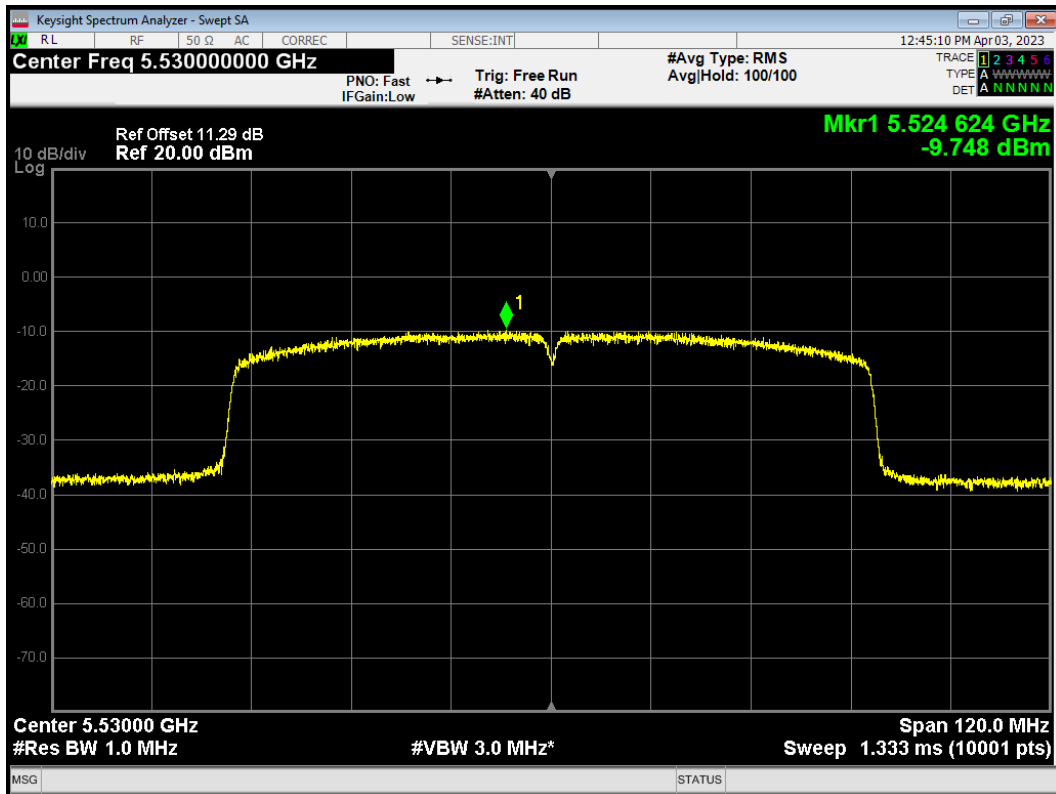

PSD 802.11ac (VHT40) 5670MHz Ant1

PSD 802.11ac (VHT40) 5670MHz Ant2

PSD 802.11ac (VHT40) 5710MHz Ant1

PSD 802.11ac (VHT40) 5710MHz Ant2

PSD 802.11ac (VHT80) 5530MHz Ant1

PSD 802.11ac (VHT80) 5530MHz Ant2

PSD 802.11ac (VHT80) 5610MHz Ant1

PSD 802.11ac (VHT80) 5610MHz Ant2

PSD 802.11ac (VHT80) 5690MHz Ant1

PSD 802.11ac (VHT80) 5690MHz Ant2

PSD 802.11n (HT20) 5500MHz Ant1

PSD 802.11n (HT20) 5500MHz Ant2

PSD 802.11n (HT20) 5600MHz Ant1

PSD 802.11n (HT20) 5600MHz Ant2