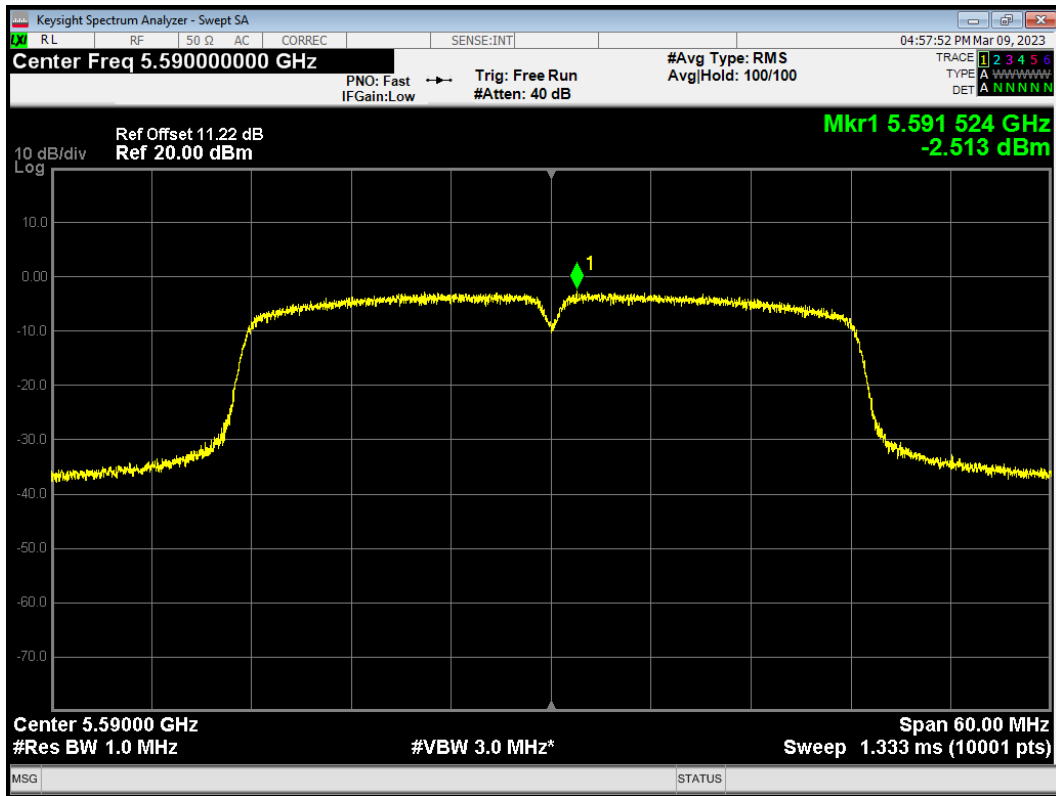

PSD 802.11n (HT20) 5680MHz Ant1

PSD 802.11n (HT20) 5680MHz Ant2

PSD 802.11n (HT20) 5700MHz Ant1

PSD 802.11n (HT20) 5700MHz Ant2

PSD 802.11n (HT20) 5720MHz Ant1

PSD 802.11n (HT20) 5720MHz Ant2

PSD 802.11n (HT40) 5510MHz Ant1

PSD 802.11n (HT40) 5510MHz Ant2

PSD 802.11n (HT40) 5550MHz Ant1

PSD 802.11n (HT40) 5550MHz Ant2

PSD 802.11n (HT40) 5590MHz Ant1

PSD 802.11n (HT40) 5590MHz Ant2

PSD 802.11n (HT40) 5670MHz Ant1

PSD 802.11n (HT40) 5670MHz Ant2

PSD 802.11n (HT40) 5710MHz Ant1

PSD 802.11n (HT40) 5710MHz Ant2

U-NII-3

PSD 802.11a 5720MHz Ant1

PSD 802.11a 5720MHz Ant2

PSD 802.11a 5745MHz Ant1

PSD 802.11a 5745MHz Ant2

PSD 802.11a 5785MHz Ant1

PSD 802.11a 5785MHz Ant2