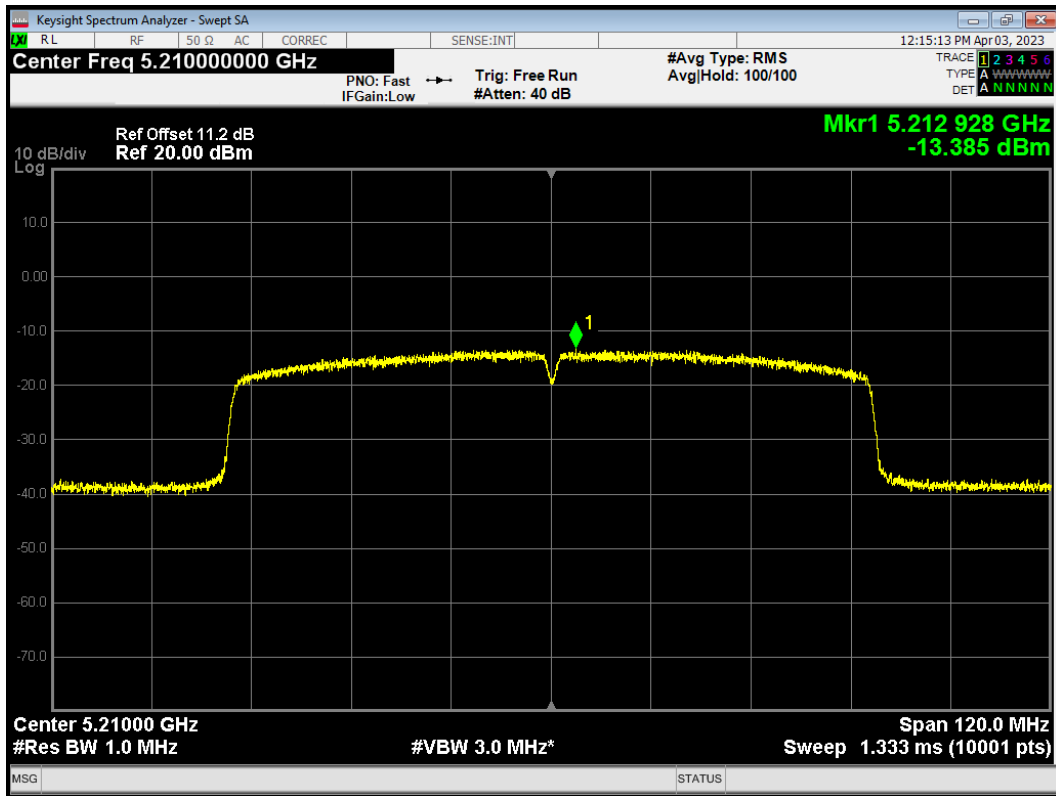

PSD 802.11ac (VHT20) 5200MHz Ant1

PSD 802.11ac (VHT20) 5200MHz Ant2

PSD 802.11ac (VHT20) 5240MHz Ant1

PSD 802.11ac (VHT20) 5240MHz Ant2

PSD 802.11ac (VHT40) 5190MHz Ant1

PSD 802.11ac (VHT40) 5190MHz Ant2

PSD 802.11ac (VHT40) 5230MHz Ant1

PSD 802.11ac (VHT40) 5230MHz Ant2

PSD 802.11ac (VHT80) 5210MHz Ant1

PSD 802.11ac (VHT80) 5210MHz Ant2

PSD 802.11n (HT20) 5180MHz Ant1

PSD 802.11n (HT20) 5180MHz Ant2

PSD 802.11n (HT20) 5200MHz Ant1

PSD 802.11n (HT20) 5200MHz Ant2