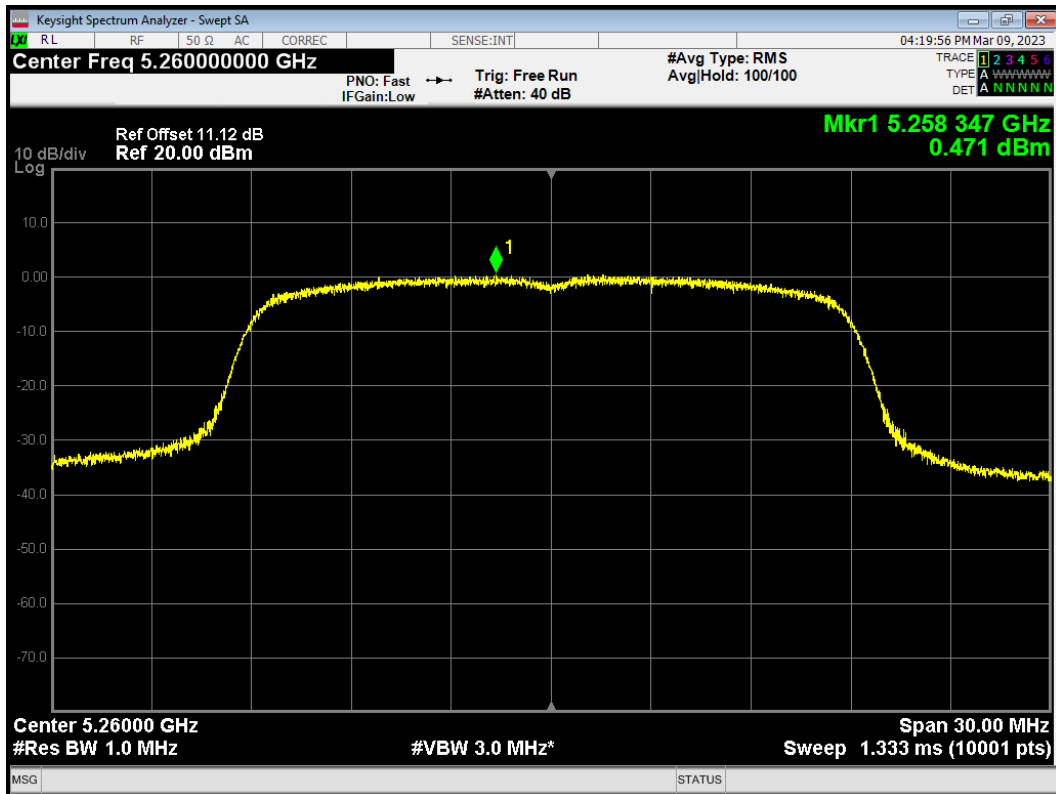

PSD 802.11a 5260MHz Ant2

PSD 802.11a 5300MHz Ant1

PSD 802.11a 5300MHz Ant2

PSD 802.11a 5320MHz Ant1

PSD 802.11a 5320MHz Ant2

PSD 802.11ac (VHT20) 5260MHz Ant1

PSD 802.11ac (VHT20) 5260MHz Ant2

PSD 802.11ac (VHT20) 5300MHz Ant1

PSD 802.11ac (VHT20) 5300MHz Ant2

PSD 802.11ac (VHT20) 5320MHz Ant1

PSD 802.11ac (VHT20) 5320MHz Ant2

PSD 802.11ac (VHT40) 5270MHz Ant1

PSD 802.11ac (VHT40) 5270MHz Ant2

PSD 802.11ac (VHT40) 5310MHz Ant1

PSD 802.11ac (VHT40) 5310MHz Ant2