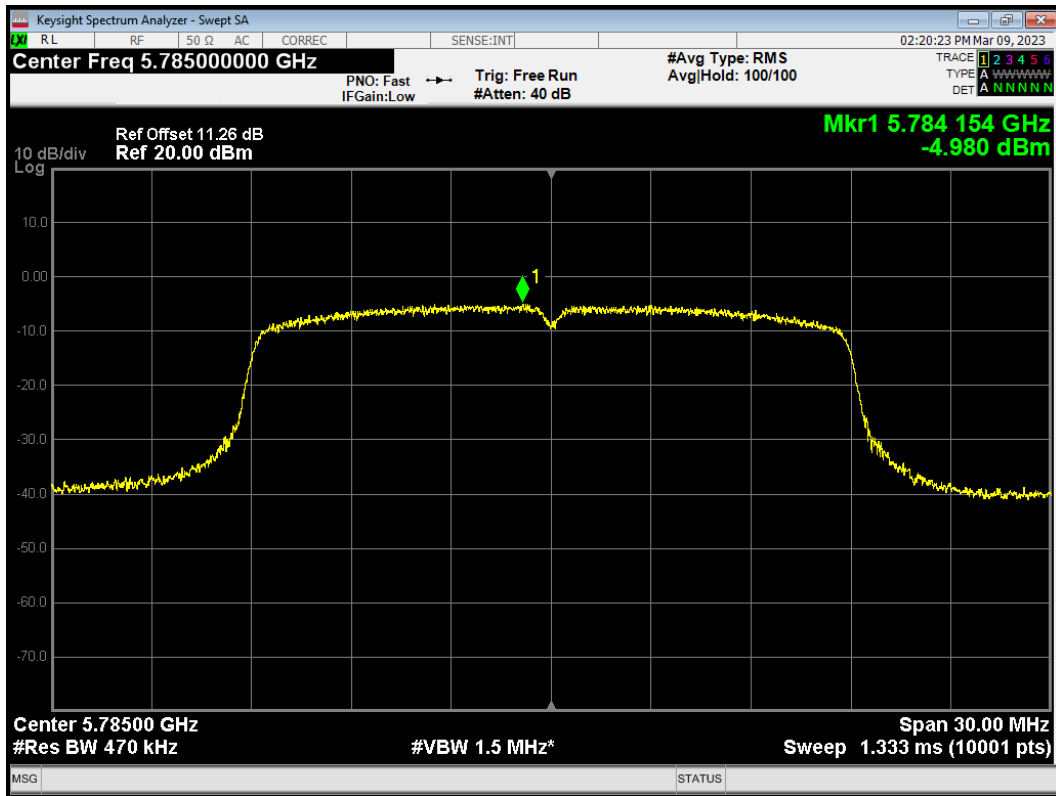

PSD 802.11ac (VHT20) 5785MHz

PSD 802.11ac (VHT20) 5825MHz

PSD 802.11ac (VHT40) 5710MHz

PSD 802.11ac (VHT40) 5755MHz

PSD 802.11ac (VHT40) 5795MHz

PSD 802.11ac (VHT80) 5690MHz

PSD 802.11ac (VHT80) 5775MHz

PSD 802.11n (HT20) 5720MHz