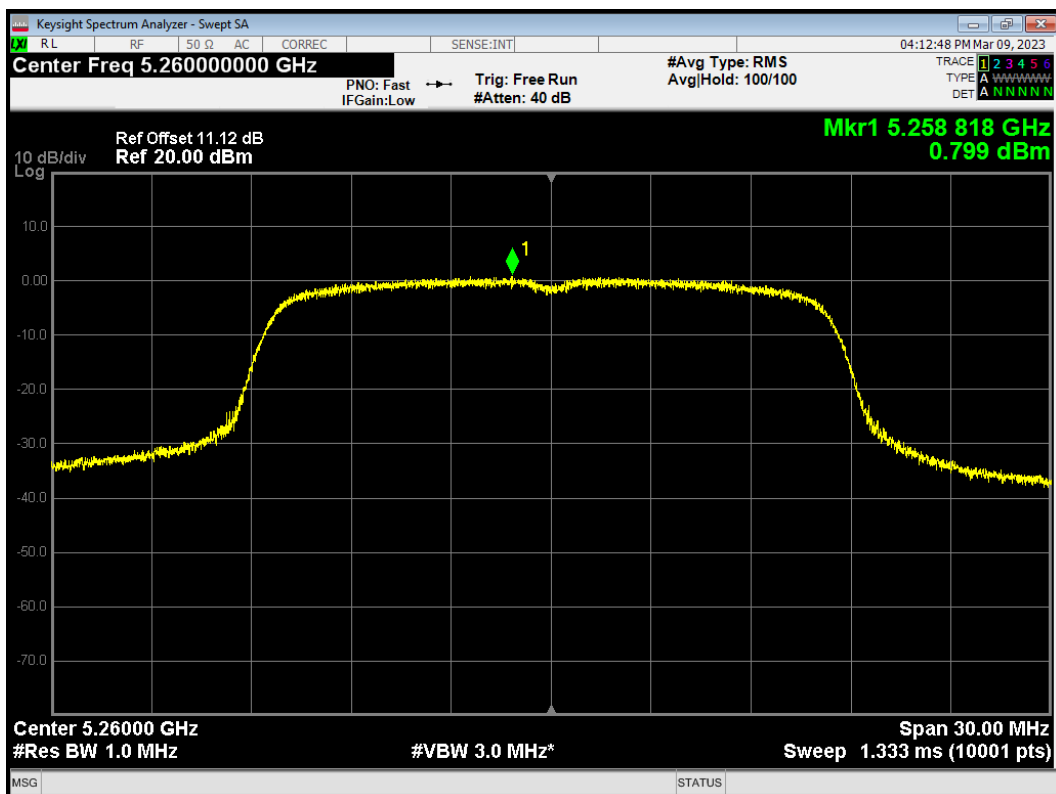

PSD 802.11n (HT20) 5240MHz Ant1

PSD 802.11n (HT20) 5240MHz Ant2

PSD 802.11n (HT40) 5190MHz Ant1

PSD 802.11n (HT40) 5190MHz Ant2

PSD 802.11n (HT40) 5230MHz Ant1

PSD 802.11n (HT40) 5230MHz Ant2

U-NII-2A

PSD 802.11a 5260MHz Ant1

PSD 802.11a 5260MHz Ant2

PSD 802.11a 5300MHz Ant1

PSD 802.11a 5300MHz Ant2

PSD 802.11a 5320MHz Ant1

PSD 802.11a 5320MHz Ant2

PSD 802.11ac (VHT20) 5260MHz Ant1

PSD 802.11ac (VHT20) 5260MHz Ant2

PSD 802.11ac (VHT20) 5300MHz Ant1