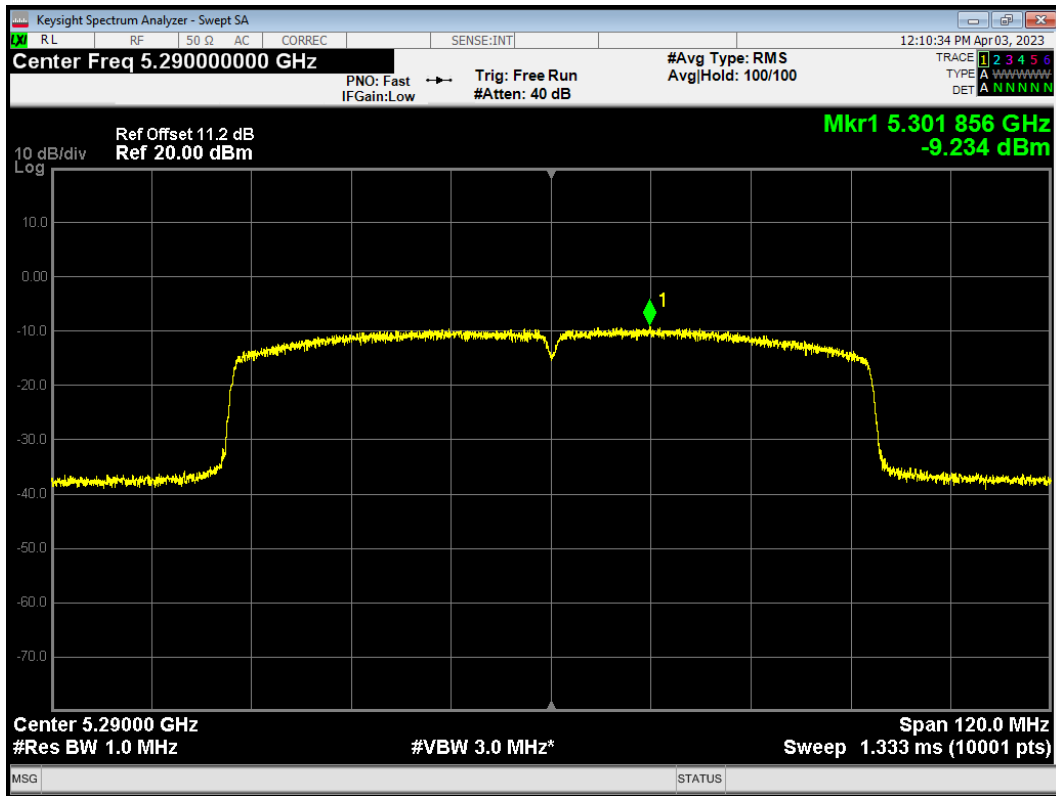

PSD 802.11ac (VHT20) 5300MHz Ant2

PSD 802.11ac (VHT20) 5320MHz Ant1

PSD 802.11ac (VHT20) 5320MHz Ant2

PSD 802.11ac (VHT40) 5270MHz Ant1

PSD 802.11ac (VHT40) 5270MHz Ant2

PSD 802.11ac (VHT40) 5310MHz Ant1

PSD 802.11ac (VHT40) 5310MHz Ant2

PSD 802.11ac (VHT80) 5290MHz Ant1

PSD 802.11ac (VHT80) 5290MHz Ant2

PSD 802.11n (HT20) 5260MHz Ant1

PSD 802.11n (HT20) 5260MHz Ant2

PSD 802.11n (HT20) 5300MHz Ant1

PSD 802.11n (HT20) 5300MHz Ant2

PSD 802.11n (HT20) 5320MHz Ant1