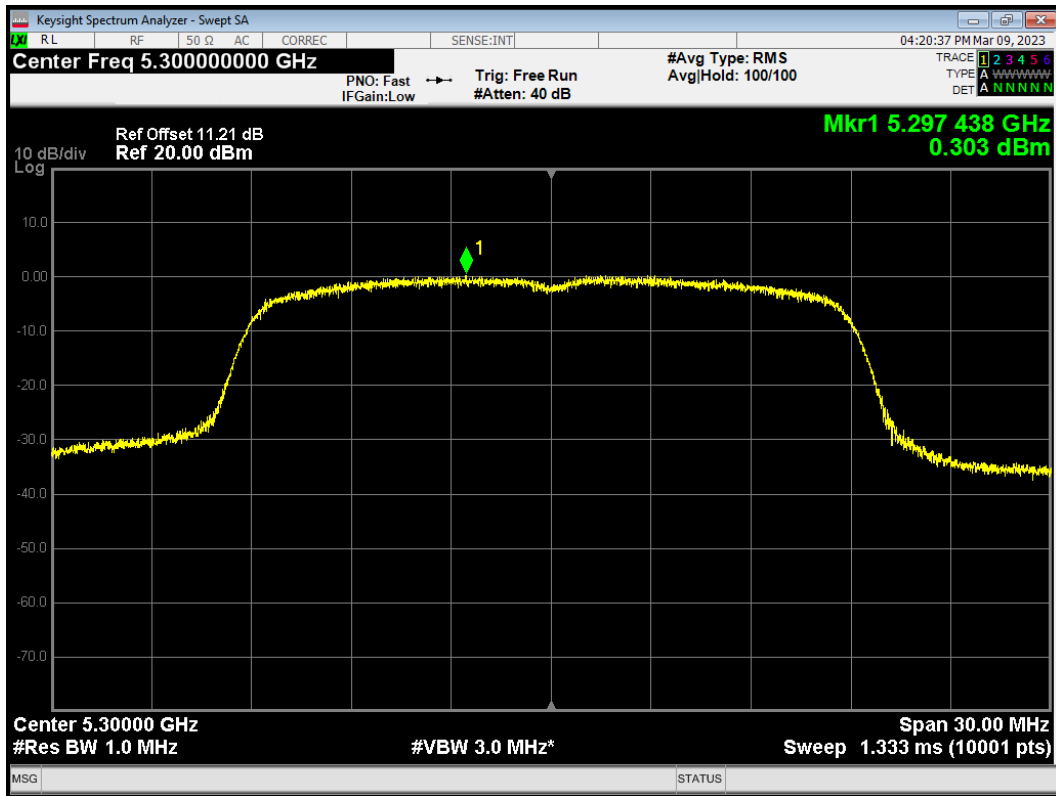

PSD 802.11a 5260MHz Ant2

PSD 802.11a 5300MHz Ant1

PSD 802.11a 5300MHz Ant2

PSD 802.11a 5320MHz Ant1

PSD 802.11a 5320MHz Ant2

PSD 802.11ac (VHT20) 5260MHz Ant1

PSD 802.11ac (VHT20) 5260MHz Ant2

PSD 802.11ac (VHT20) 5300MHz Ant1

PSD 802.11ac (VHT20) 5300MHz Ant2

PSD 802.11ac (VHT20) 5320MHz Ant1

PSD 802.11ac (VHT20) 5320MHz Ant2

PSD 802.11ac (VHT40) 5270MHz Ant1

PSD 802.11ac (VHT40) 5270MHz Ant2

PSD 802.11ac (VHT40) 5310MHz Ant1

PSD 802.11ac (VHT40) 5310MHz Ant2