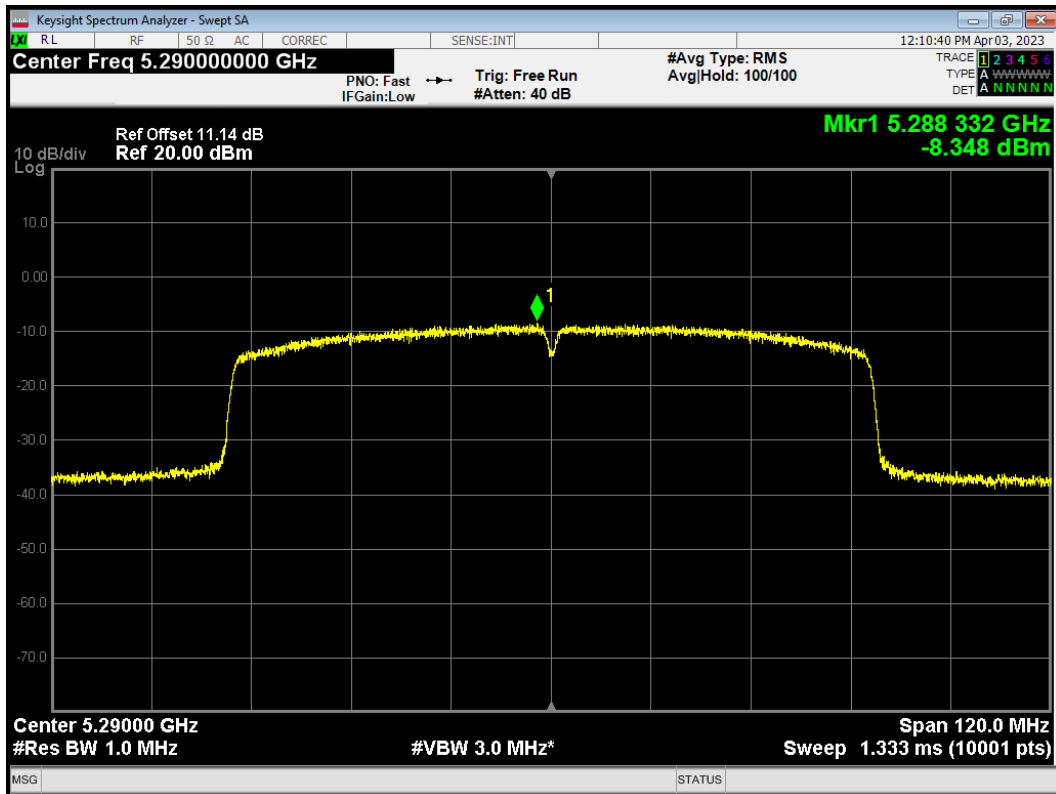

PSD 802.11ac (VHT20) 5300MHz Ant2

PSD 802.11ac (VHT20) 5320MHz Ant1

PSD 802.11ac (VHT20) 5320MHz Ant2

PSD 802.11ac (VHT40) 5270MHz Ant1

PSD 802.11ac (VHT40) 5270MHz Ant2

PSD 802.11ac (VHT40) 5310MHz Ant1

PSD 802.11ac (VHT40) 5310MHz Ant2

PSD 802.11ac (VHT80) 5290MHz Ant1

PSD 802.11ac (VHT80) 5290MHz Ant2

PSD 802.11n (HT20) 5260MHz Ant1

PSD 802.11n (HT20) 5260MHz Ant2

PSD 802.11n (HT20) 5300MHz Ant1

PSD 802.11n (HT20) 5300MHz Ant2

PSD 802.11n (HT20) 5320MHz Ant1