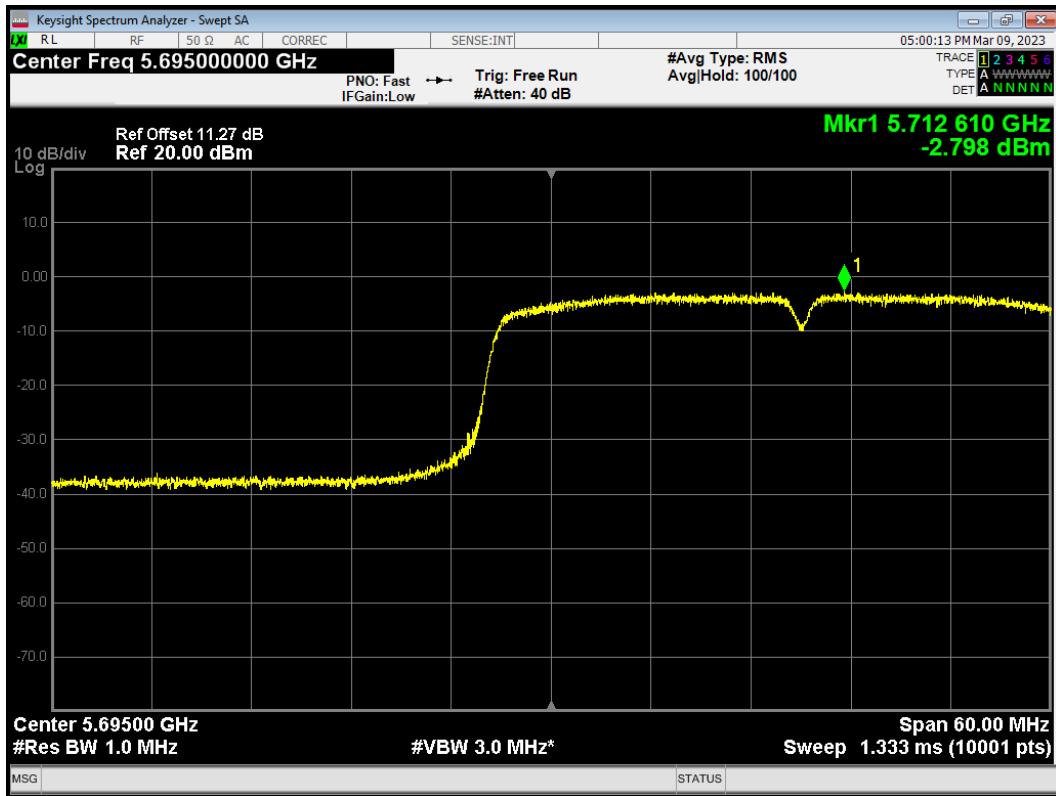

PSD 802.11n (HT20) 5680MHz Ant1

PSD 802.11n (HT20) 5680MHz Ant2

PSD 802.11n (HT20) 5700MHz Ant1

PSD 802.11n (HT20) 5700MHz Ant2

PSD 802.11n (HT20) 5720MHz Ant1

PSD 802.11n (HT20) 5720MHz Ant2

PSD 802.11n (HT40) 5510MHz Ant1

PSD 802.11n (HT40) 5510MHz Ant2

PSD 802.11n (HT40) 5550MHz Ant1

PSD 802.11n (HT40) 5550MHz Ant2

PSD 802.11n (HT40) 5590MHz Ant1

PSD 802.11n (HT40) 5590MHz Ant2

PSD 802.11n (HT40) 5670MHz Ant1

PSD 802.11n (HT40) 5670MHz Ant2

PSD 802.11n (HT40) 5710MHz Ant1

PSD 802.11n (HT40) 5710MHz Ant2

U-NII-3

PSD 802.11a 5720MHz Ant1

PSD 802.11a 5720MHz Ant2

PSD 802.11a 5745MHz Ant1

PSD 802.11a 5745MHz Ant2

PSD 802.11a 5785MHz Ant1

PSD 802.11a 5785MHz Ant2