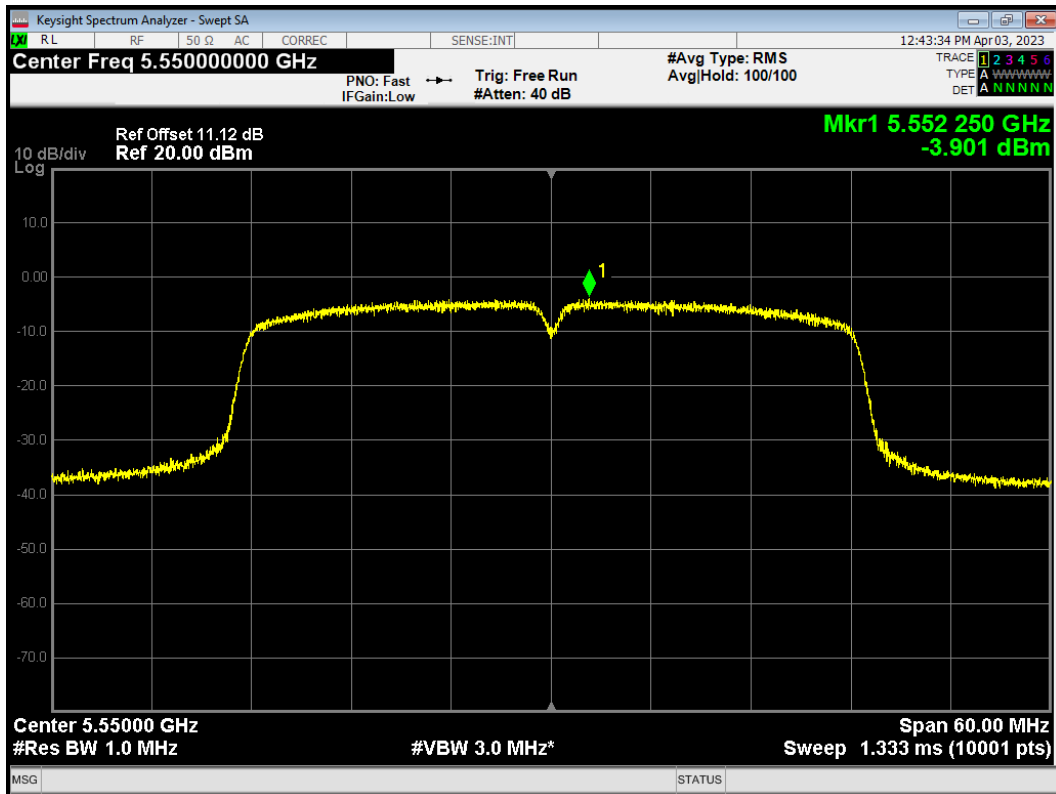

PSD 802.11ac (VHT80) 5610MHz Ant2

PSD 802.11ac (VHT80) 5690MHz Ant1

PSD 802.11ac (VHT80) 5690MHz Ant2

PSD 802.11n (HT20) 5500MHz Ant1

PSD 802.11n (HT20) 5500MHz Ant2

PSD 802.11n (HT20) 5600MHz Ant1

PSD 802.11n (HT20) 5600MHz Ant2

PSD 802.11n (HT20) 5680MHz Ant1

PSD 802.11n (HT20) 5680MHz Ant2

PSD 802.11n (HT20) 5700MHz Ant1

PSD 802.11n (HT20) 5700MHz Ant2

PSD 802.11n (HT20) 5720MHz Ant1

PSD 802.11n (HT20) 5720MHz Ant2

PSD 802.11n (HT40) 5510MHz Ant1

PSD 802.11n (HT40) 5510MHz Ant2

PSD 802.11n (HT40) 5550MHz Ant1

PSD 802.11n (HT40) 5550MHz Ant2

PSD 802.11n (HT40) 5590MHz Ant1

PSD 802.11n (HT40) 5590MHz Ant2

PSD 802.11n (HT40) 5670MHz Ant1

PSD 802.11n (HT40) 5670MHz Ant2