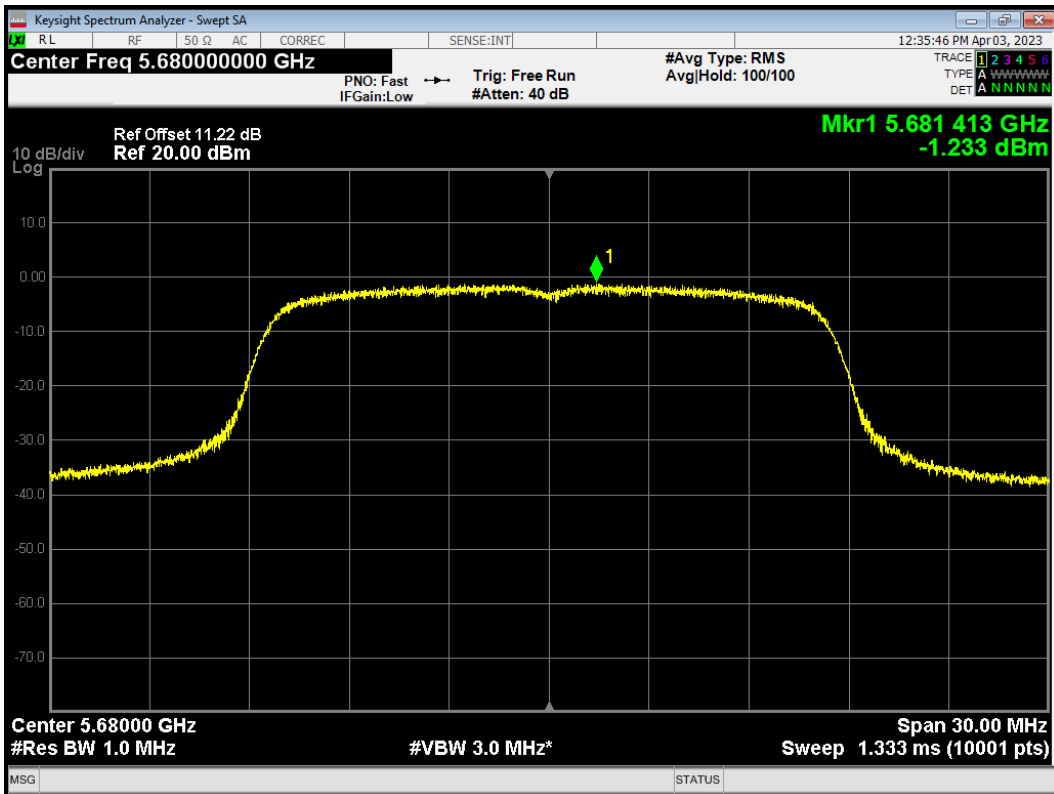

PSD 802.11a 5520MHz Ant1

PSD 802.11a 5520MHz Ant2

PSD 802.11a 5600MHz Ant1

PSD 802.11a 5600MHz Ant2

PSD 802.11a 5680MHz Ant1

PSD 802.11a 5680MHz Ant2

PSD 802.11a 5700MHz Ant1

PSD 802.11a 5700MHz Ant2

PSD 802.11a 5720MHz Ant1

PSD 802.11a 5720MHz Ant2

PSD 802.11ac (VHT20) 5500MHz Ant1

PSD 802.11ac (VHT20) 5500MHz Ant2

PSD 802.11ac (VHT20) 5600MHz Ant1

PSD 802.11ac (VHT20) 5600MHz Ant2

PSD 802.11ac (VHT20) 5700MHz Ant1