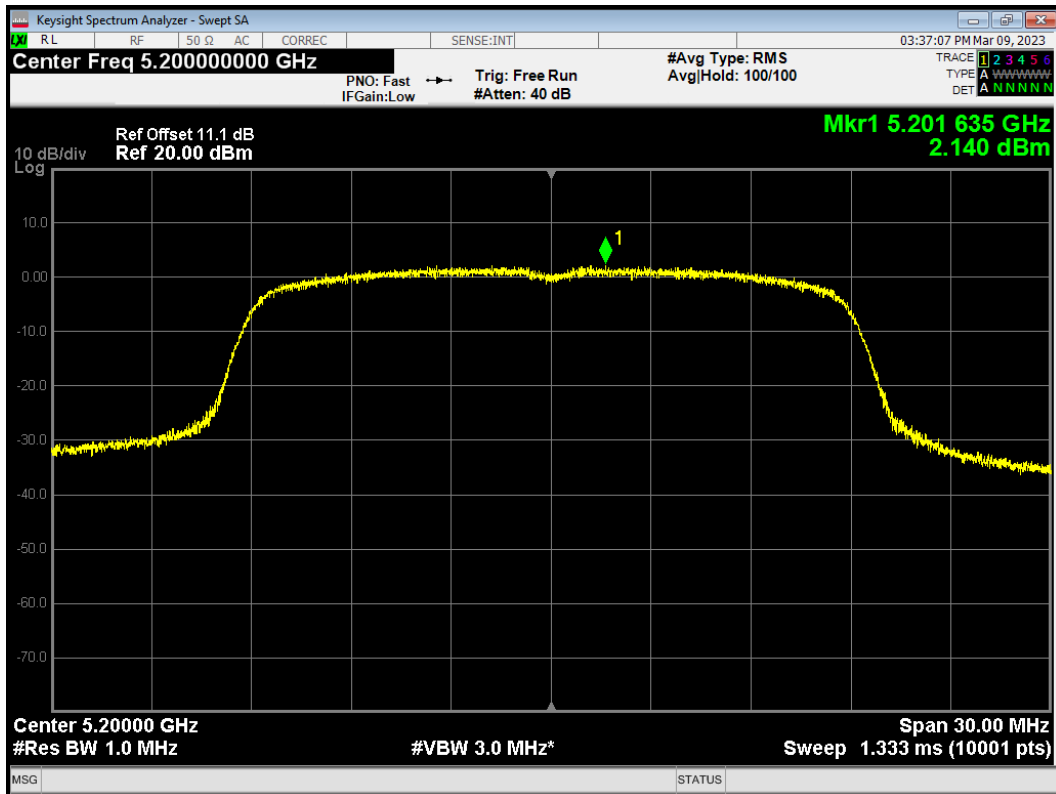

PSD 802.11ac (VHT40) 5230MHz Ant2

PSD 802.11ac (VHT80) 5210MHz Ant1

PSD 802.11ac (VHT80) 5210MHz Ant2

PSD 802.11n (HT20) 5180MHz Ant1

PSD 802.11n (HT20) 5180MHz Ant2

PSD 802.11n (HT20) 5200MHz Ant1

PSD 802.11n (HT20) 5200MHz Ant2