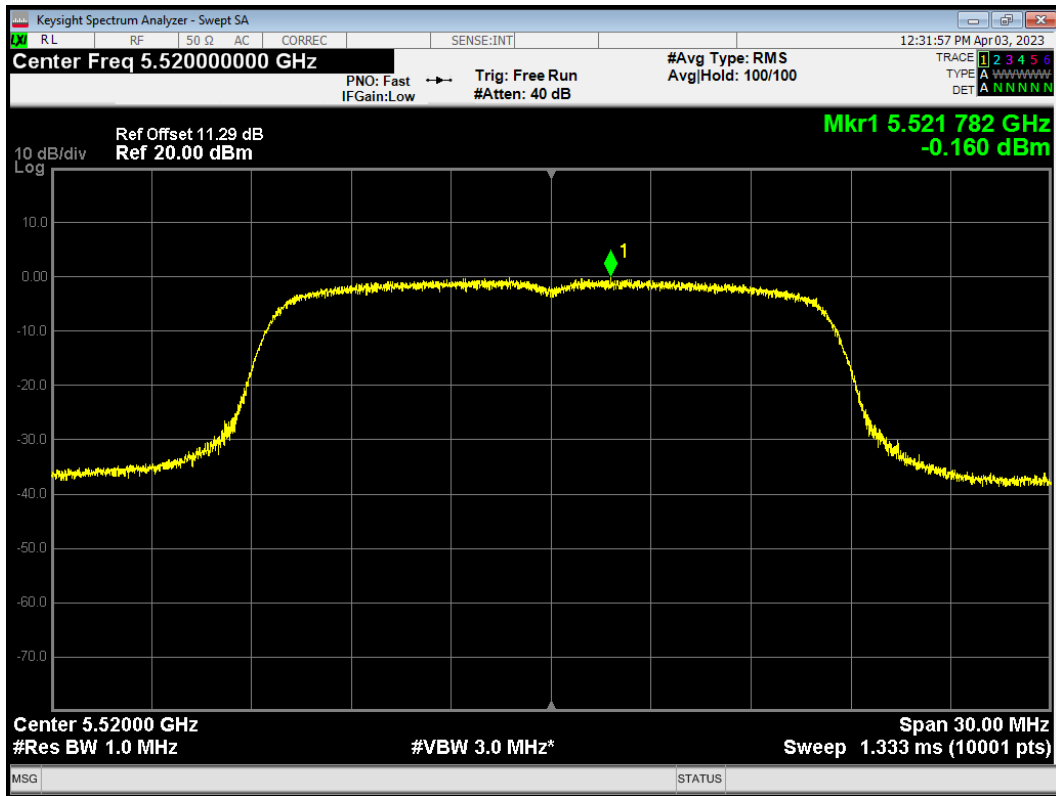

PSD 802.11n (HT20) 5320MHz Ant2

PSD 802.11n (HT40) 5270MHz Ant1

PSD 802.11n (HT40) 5270MHz Ant2

PSD 802.11n (HT40) 5310MHz Ant1

PSD 802.11n (HT40) 5310MHz Ant2

U-NII-2C

PSD 802.11a 5500MHz Ant1

PSD 802.11a 5500MHz Ant2

PSD 802.11a 5520MHz Ant1

PSD 802.11a 5520MHz Ant2

PSD 802.11a 5600MHz Ant1

PSD 802.11a 5600MHz Ant2

PSD 802.11a 5680MHz Ant1

PSD 802.11a 5680MHz Ant2

PSD 802.11a 5700MHz Ant1

PSD 802.11a 5700MHz Ant2