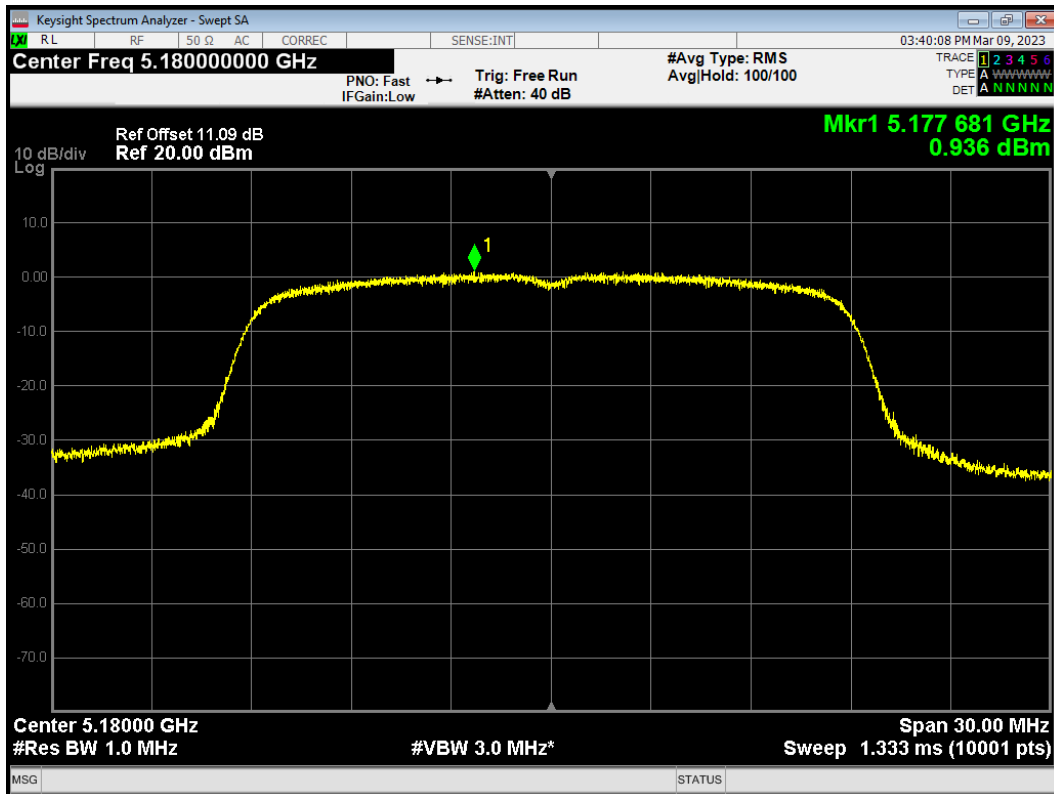

PSD 802.11a 5180MHz Ant1

PSD 802.11a 5180MHz Ant2

PSD 802.11a 5200MHz Ant1

PSD 802.11a 5200MHz Ant2

PSD 802.11a 5240MHz Ant1

PSD 802.11a 5240MHz Ant2

PSD 802.11ac (VHT20) 5180MHz Ant1

PSD 802.11ac (VHT20) 5180MHz Ant2

PSD 802.11ac (VHT20) 5200MHz Ant1

PSD 802.11ac (VHT20) 5200MHz Ant2

PSD 802.11ac (VHT20) 5240MHz Ant1

PSD 802.11ac (VHT20) 5240MHz Ant2

PSD 802.11ac (VHT40) 5190MHz Ant1

PSD 802.11ac (VHT40) 5190MHz Ant2

PSD 802.11ac (VHT40) 5230MHz Ant1