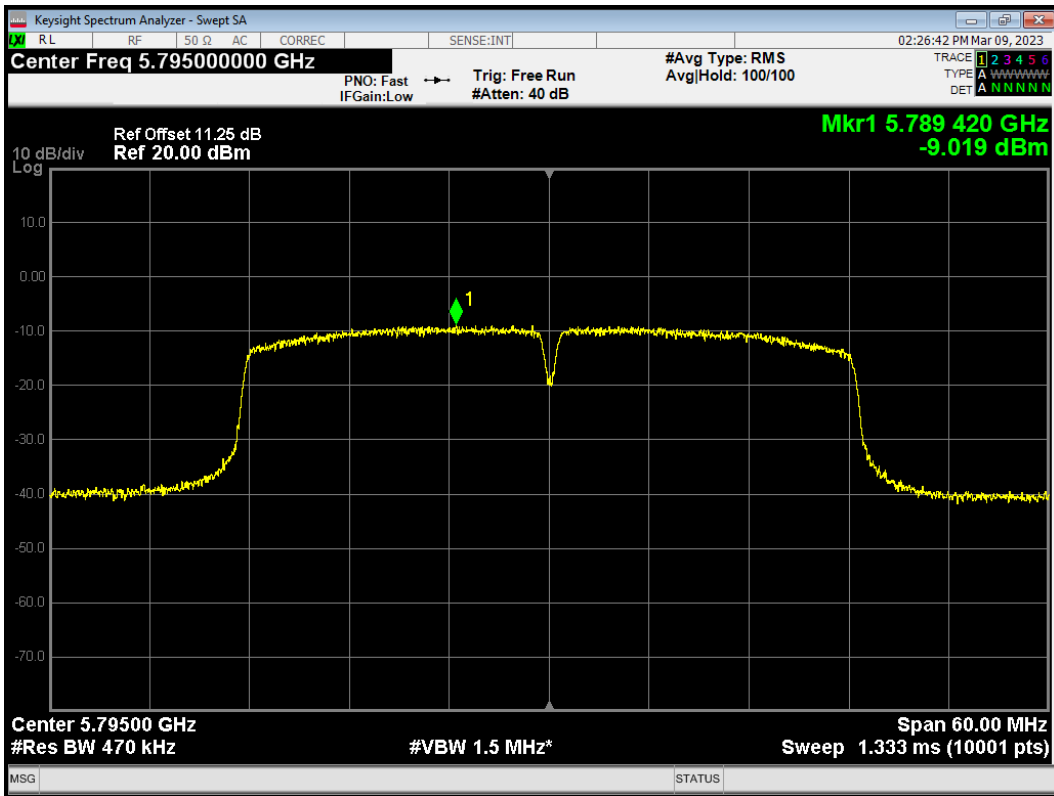

PSD 802.11ac (VHT20) 5785MHz

PSD 802.11ac (VHT20) 5825MHz

PSD 802.11ac (VHT40) 5710MHz

PSD 802.11ac (VHT40) 5755MHz

PSD 802.11ac (VHT40) 5795MHz

PSD 802.11ac (VHT80) 5690MHz

PSD 802.11ac (VHT80) 5775MHz

PSD 802.11n (HT20) 5720MHz