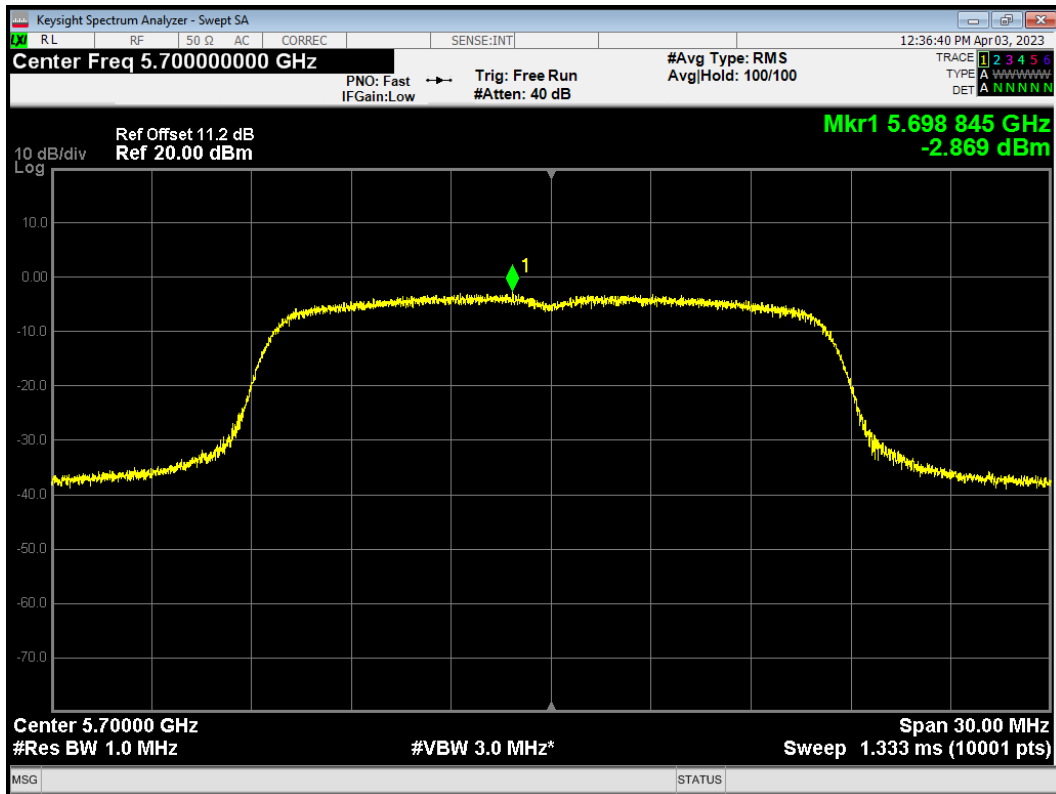

PSD 802.11a 5520MHz Ant1

PSD 802.11a 5520MHz Ant2

PSD 802.11a 5600MHz Ant1

PSD 802.11a 5600MHz Ant2

PSD 802.11a 5680MHz Ant1

PSD 802.11a 5680MHz Ant2

PSD 802.11a 5700MHz Ant1

PSD 802.11a 5700MHz Ant2

PSD 802.11a 5720MHz Ant1

PSD 802.11a 5720MHz Ant2

PSD 802.11ac (VHT20) 5500MHz Ant1

PSD 802.11ac (VHT20) 5500MHz Ant2

PSD 802.11ac (VHT20) 5600MHz Ant1

PSD 802.11ac (VHT20) 5600MHz Ant2

PSD 802.11ac (VHT20) 5700MHz Ant1