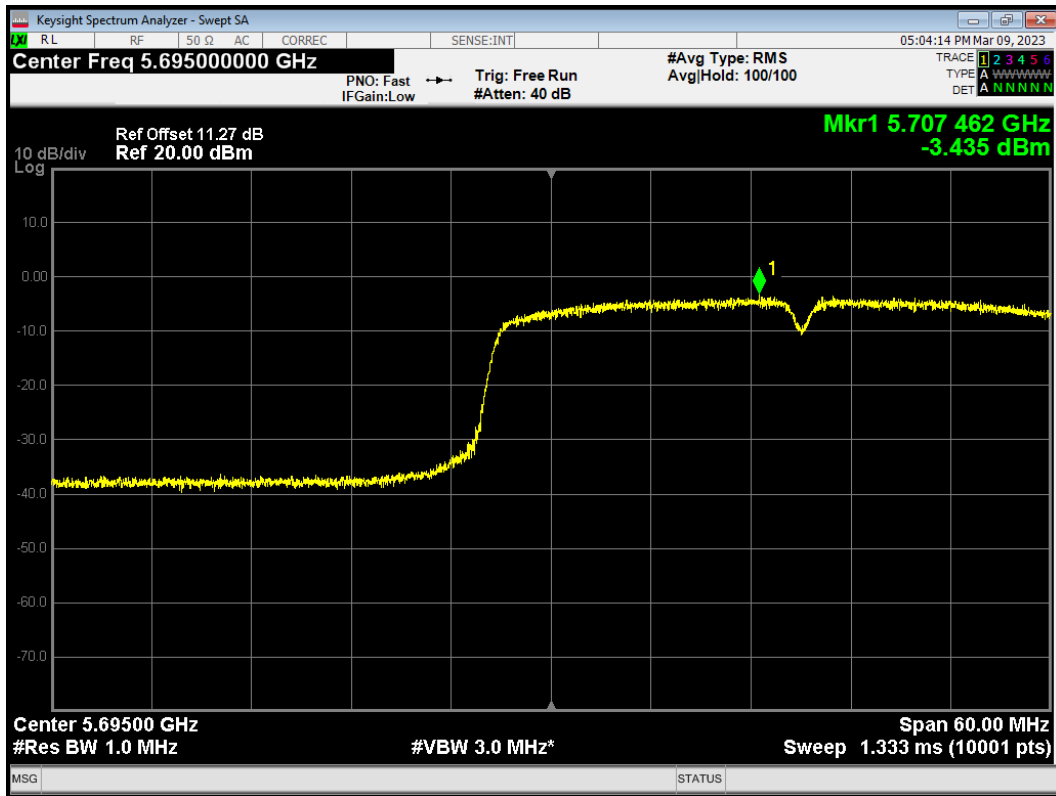

PSD 802.11ac (VHT20) 5700MHz Ant2

PSD 802.11ac (VHT20) 5720MHz Ant1

PSD 802.11ac (VHT20) 5720MHz Ant2

PSD 802.11ac (VHT40) 5510MHz Ant1

PSD 802.11ac (VHT40) 5510MHz Ant2

PSD 802.11ac (VHT40) 5590MHz Ant1

PSD 802.11ac (VHT40) 5590MHz Ant2

PSD 802.11ac (VHT40) 5670MHz Ant1

PSD 802.11ac (VHT40) 5670MHz Ant2

PSD 802.11ac (VHT40) 5710MHz Ant1

PSD 802.11ac (VHT40) 5710MHz Ant2

PSD 802.11ac (VHT80) 5530MHz Ant1

PSD 802.11ac (VHT80) 5530MHz Ant2

PSD 802.11ac (VHT80) 5610MHz Ant1

PSD 802.11ac (VHT80) 5610MHz Ant2

PSD 802.11ac (VHT80) 5690MHz Ant1

PSD 802.11ac (VHT80) 5690MHz Ant2

PSD 802.11n (HT20) 5500MHz Ant1

PSD 802.11n (HT20) 5500MHz Ant2

PSD 802.11n (HT20) 5600MHz Ant1

PSD 802.11n (HT20) 5600MHz Ant2