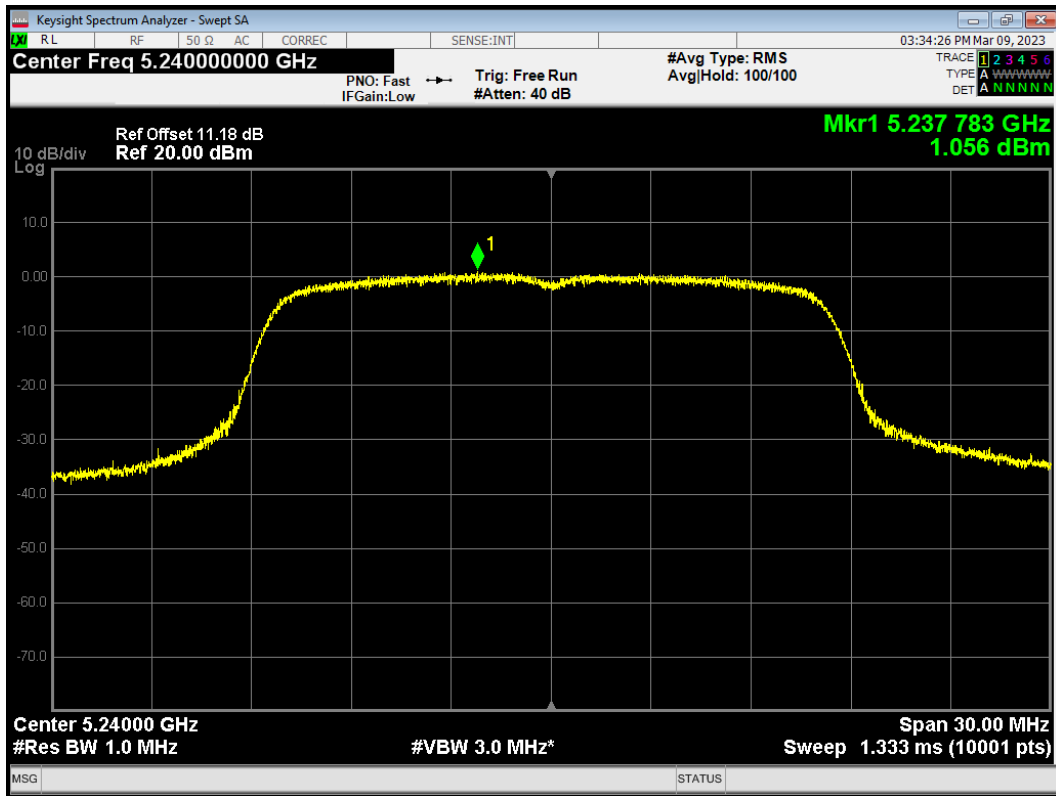

PSD 802.11a 5180MHz Ant1

PSD 802.11a 5180MHz Ant2

PSD 802.11a 5200MHz Ant1

PSD 802.11a 5200MHz Ant2

PSD 802.11a 5240MHz Ant1

PSD 802.11a 5240MHz Ant2

PSD 802.11ac (VHT20) 5180MHz Ant1

PSD 802.11ac (VHT20) 5180MHz Ant2

PSD 802.11ac (VHT20) 5200MHz Ant1

PSD 802.11ac (VHT20) 5200MHz Ant2

PSD 802.11ac (VHT20) 5240MHz Ant1

PSD 802.11ac (VHT20) 5240MHz Ant2

PSD 802.11ac (VHT40) 5190MHz Ant1

PSD 802.11ac (VHT40) 5190MHz Ant2

PSD 802.11ac (VHT40) 5230MHz Ant1