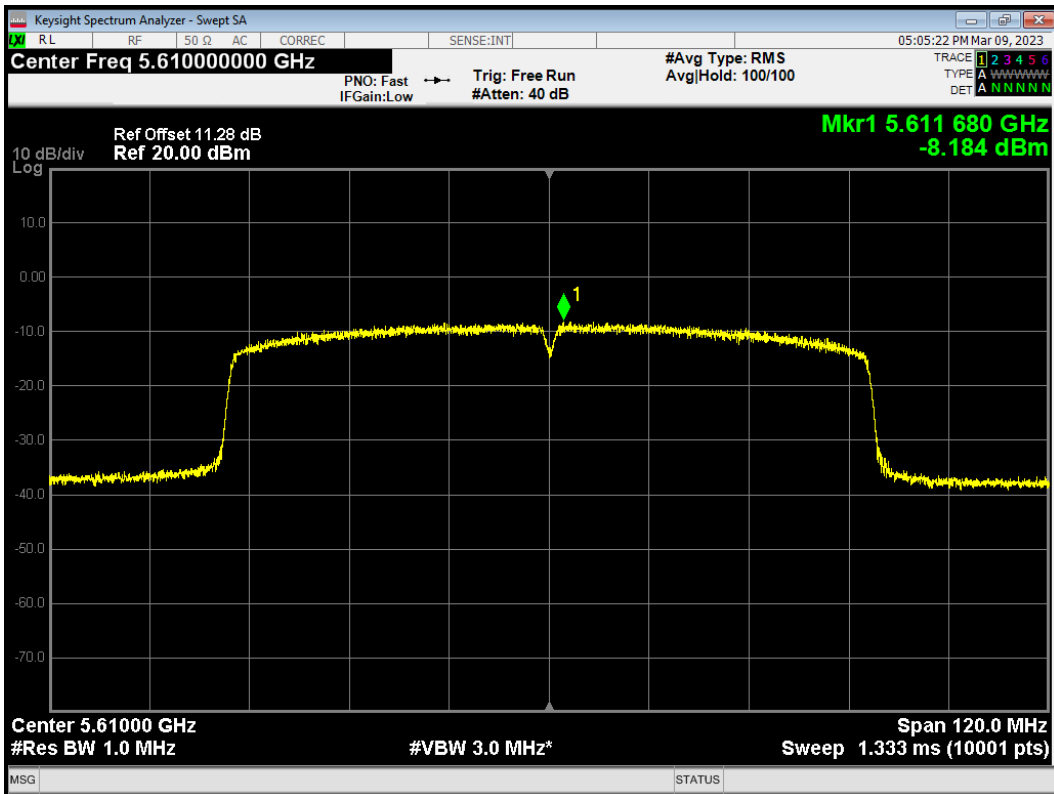

PSD 802.11ac (VHT40) 5670MHz Ant1

PSD 802.11ac (VHT40) 5670MHz Ant2

PSD 802.11ac (VHT40) 5710MHz Ant1

PSD 802.11ac (VHT40) 5710MHz Ant2

PSD 802.11ac (VHT80) 5530MHz Ant1

PSD 802.11ac (VHT80) 5530MHz Ant2

PSD 802.11ac (VHT80) 5610MHz Ant1

PSD 802.11ac (VHT80) 5610MHz Ant2

PSD 802.11ac (VHT80) 5690MHz Ant1

PSD 802.11ac (VHT80) 5690MHz Ant2

PSD 802.11n (HT20) 5500MHz Ant1

PSD 802.11n (HT20) 5500MHz Ant2

PSD 802.11n (HT20) 5600MHz Ant1

PSD 802.11n (HT20) 5600MHz Ant2