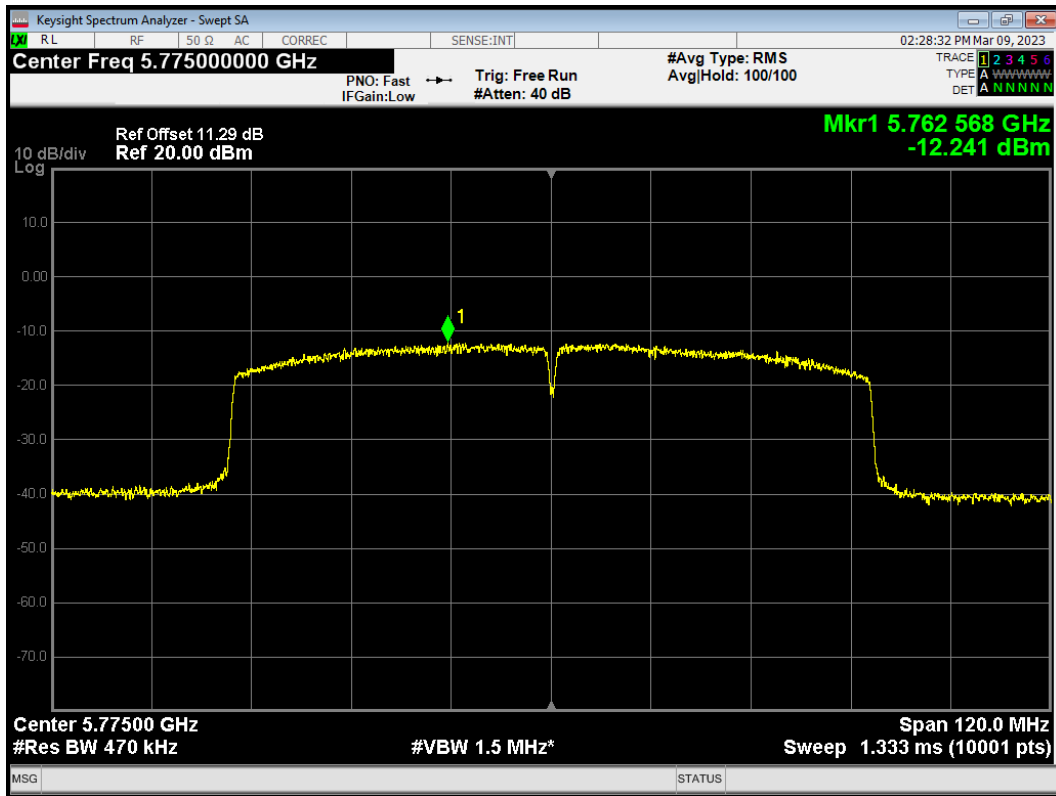

PSD 802.11ac (VHT20) 5785MHz

PSD 802.11ac (VHT20) 5825MHz

PSD 802.11ac (VHT40) 5710MHz

PSD 802.11ac (VHT40) 5755MHz

PSD 802.11ac (VHT40) 5795MHz

PSD 802.11ac (VHT80) 5690MHz

PSD 802.11ac (VHT80) 5775MHz

PSD 802.11n (HT20) 5720MHz