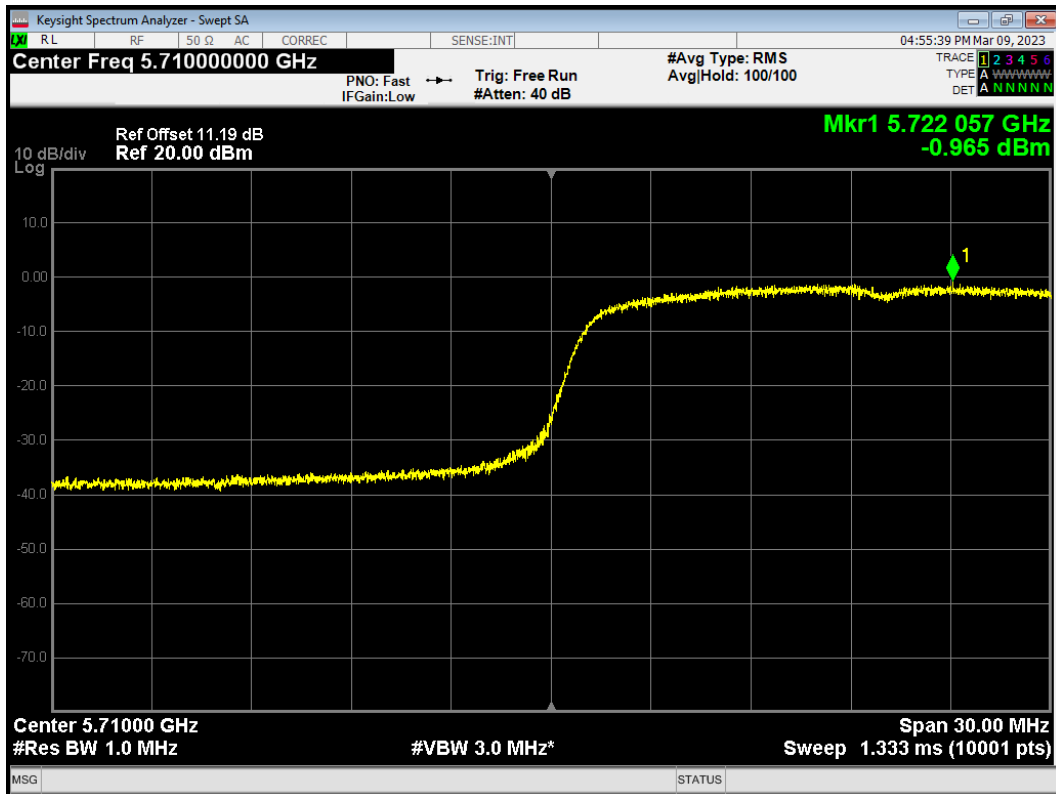

PSD 802.11a 5720MHz Ant1

PSD 802.11a 5720MHz Ant2

PSD 802.11ac (VHT20) 5500MHz Ant1

PSD 802.11ac (VHT20) 5500MHz Ant2

PSD 802.11ac (VHT20) 5600MHz Ant1

PSD 802.11ac (VHT20) 5600MHz Ant2

PSD 802.11ac (VHT20) 5700MHz Ant1

PSD 802.11ac (VHT20) 5700MHz Ant2

PSD 802.11ac (VHT20) 5720MHz Ant1

PSD 802.11ac (VHT20) 5720MHz Ant2

PSD 802.11ac (VHT40) 5510MHz Ant1

PSD 802.11ac (VHT40) 5510MHz Ant2

PSD 802.11ac (VHT40) 5590MHz Ant1

PSD 802.11ac (VHT40) 5590MHz Ant2