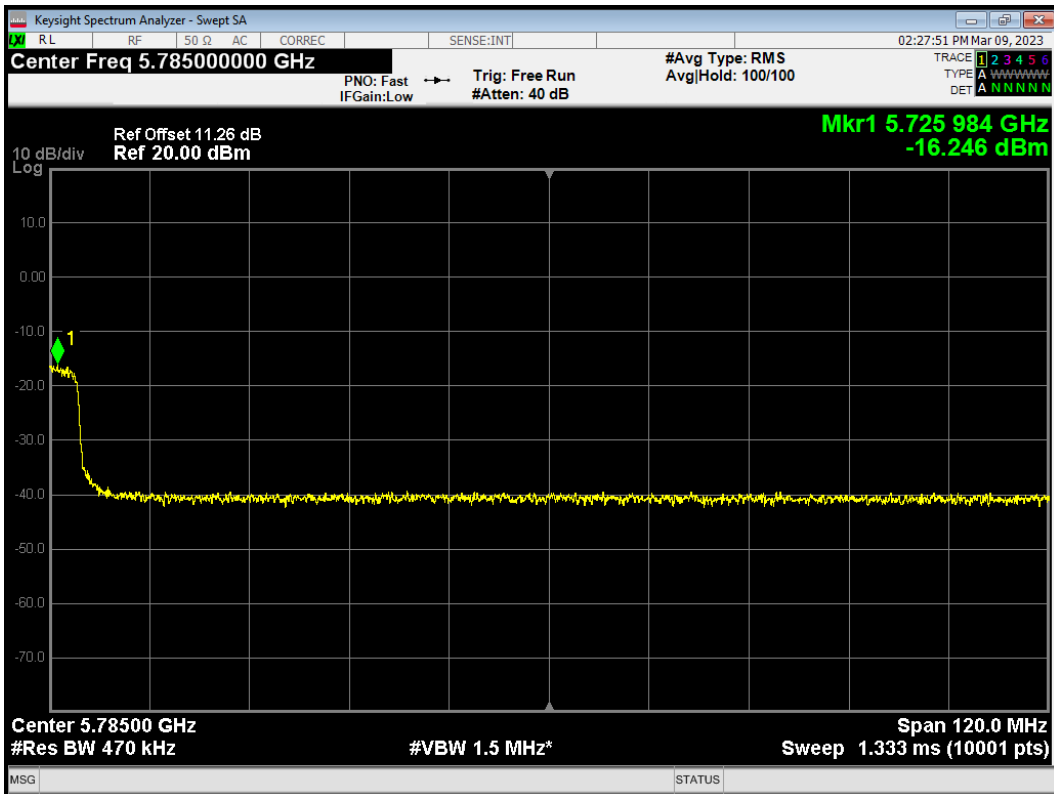

PSD 802.11ac (VHT20) 5785MHz

PSD 802.11ac (VHT20) 5825MHz

PSD 802.11ac (VHT40) 5710MHz

PSD 802.11ac (VHT40) 5755MHz

PSD 802.11ac (VHT40) 5795MHz

PSD 802.11ac (VHT80) 5690MHz

PSD 802.11ac (VHT80) 5775MHz

PSD 802.11n (HT20) 5720MHz