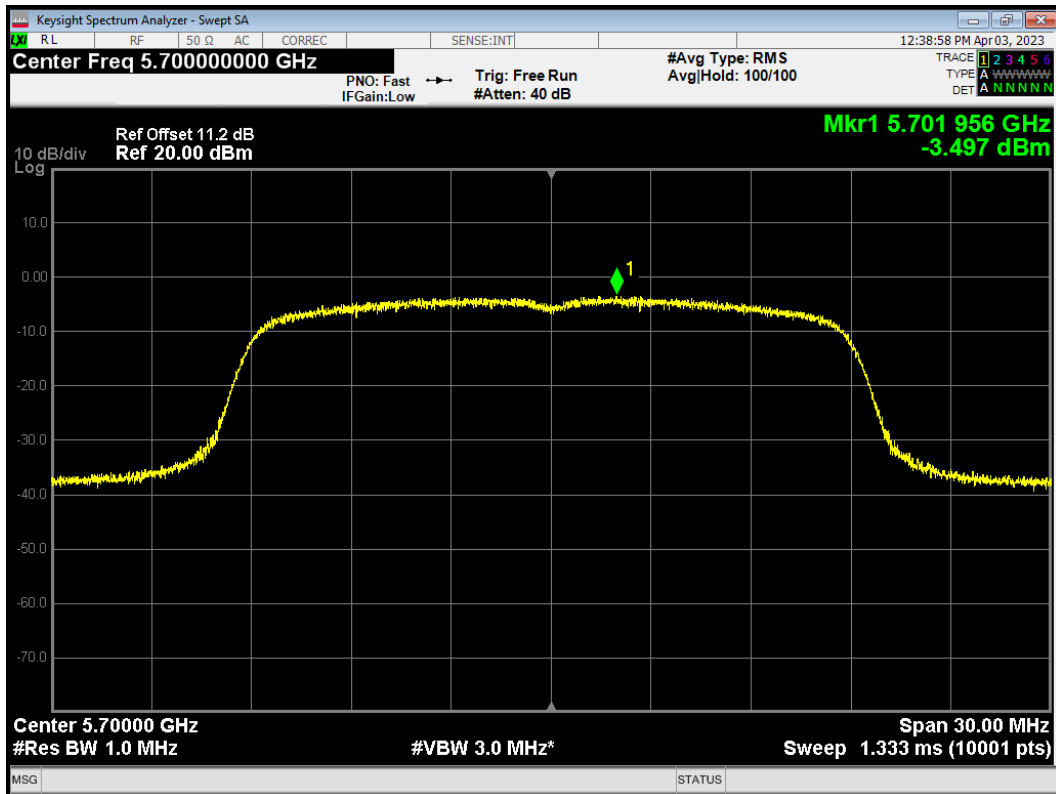

PSD 802.11ac (VHT80) 5610MHz Ant2

PSD 802.11ac (VHT80) 5690MHz Ant1

PSD 802.11ac (VHT80) 5690MHz Ant2

PSD 802.11n (HT20) 5500MHz Ant1

PSD 802.11n (HT20) 5500MHz Ant2

PSD 802.11n (HT20) 5600MHz Ant1

PSD 802.11n (HT20) 5600MHz Ant2

PSD 802.11n (HT20) 5680MHz Ant1

PSD 802.11n (HT20) 5680MHz Ant2

PSD 802.11n (HT20) 5700MHz Ant1

PSD 802.11n (HT20) 5700MHz Ant2

PSD 802.11n (HT20) 5720MHz Ant1

PSD 802.11n (HT20) 5720MHz Ant2

PSD 802.11n (HT40) 5510MHz Ant1

PSD 802.11n (HT40) 5510MHz Ant2

PSD 802.11n (HT40) 5550MHz Ant1

PSD 802.11n (HT40) 5550MHz Ant2

PSD 802.11n (HT40) 5590MHz Ant1

PSD 802.11n (HT40) 5590MHz Ant2

PSD 802.11n (HT40) 5670MHz Ant1

PSD 802.11n (HT40) 5670MHz Ant2