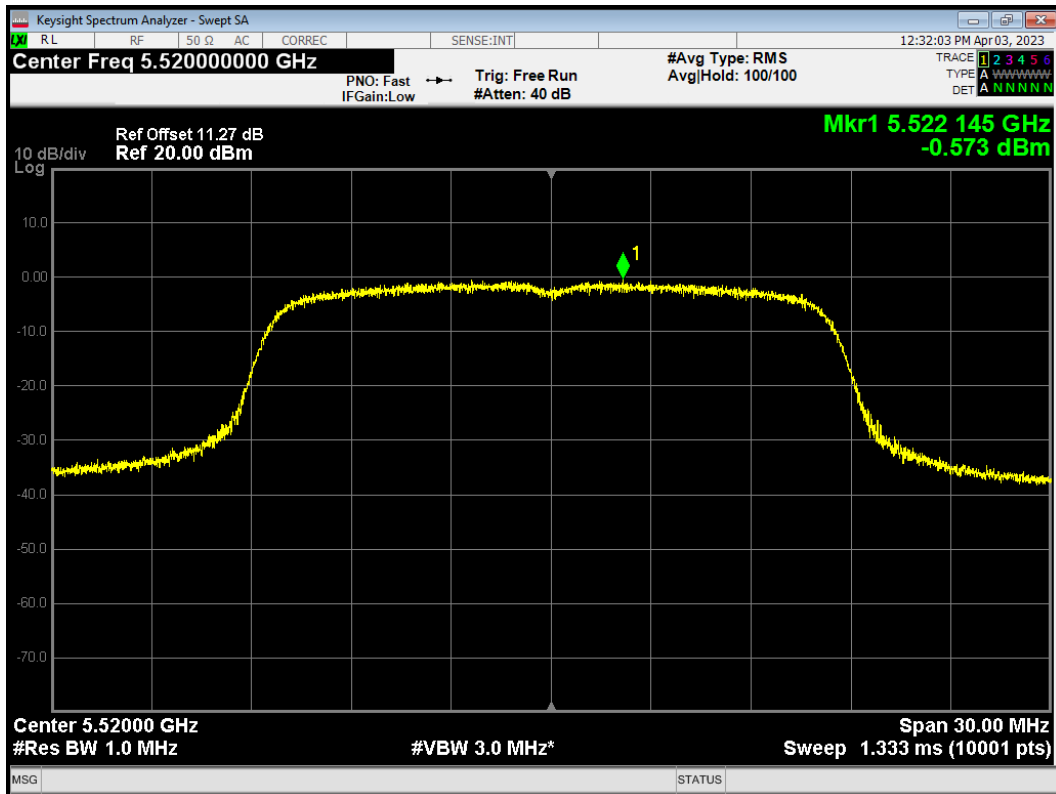

PSD 802.11n (HT20) 5320MHz Ant2

PSD 802.11n (HT40) 5270MHz Ant1

PSD 802.11n (HT40) 5270MHz Ant2

PSD 802.11n (HT40) 5310MHz Ant1

PSD 802.11n (HT40) 5310MHz Ant2

U-NII-2C

PSD 802.11a 5500MHz Ant1

PSD 802.11a 5500MHz Ant2

PSD 802.11a 5520MHz Ant1

PSD 802.11a 5520MHz Ant2

PSD 802.11a 5600MHz Ant1

PSD 802.11a 5600MHz Ant2

PSD 802.11a 5680MHz Ant1

PSD 802.11a 5680MHz Ant2

PSD 802.11a 5700MHz Ant1

PSD 802.11a 5700MHz Ant2