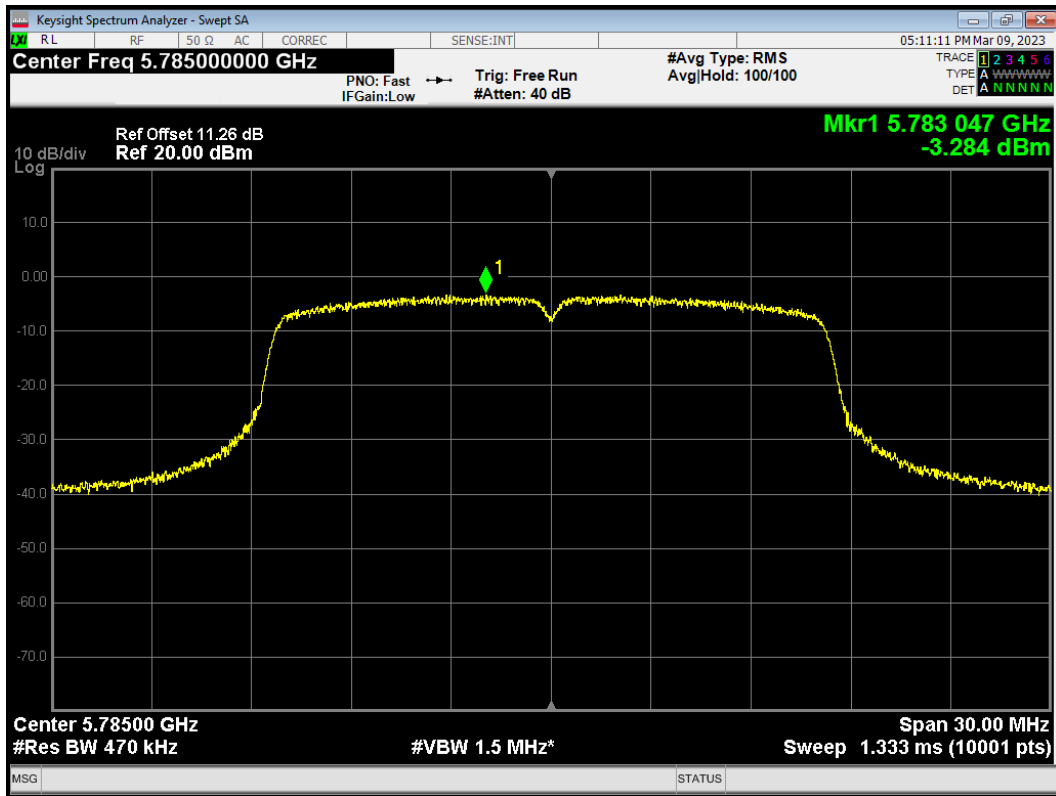

PSD 802.11n (HT40) 5510MHz Ant2

PSD 802.11n (HT40) 5550MHz Ant1

PSD 802.11n (HT40) 5550MHz Ant2

PSD 802.11n (HT40) 5590MHz Ant1

PSD 802.11n (HT40) 5590MHz Ant2

PSD 802.11n (HT40) 5670MHz Ant1

PSD 802.11n (HT40) 5670MHz Ant2

PSD 802.11n (HT40) 5710MHz Ant1

PSD 802.11n (HT40) 5710MHz Ant2

U-NII-3

PSD 802.11a 5720MHz Ant1

PSD 802.11a 5720MHz Ant2

PSD 802.11a 5745MHz Ant1

PSD 802.11a 5745MHz Ant2

PSD 802.11a 5785MHz Ant1

PSD 802.11a 5785MHz Ant2