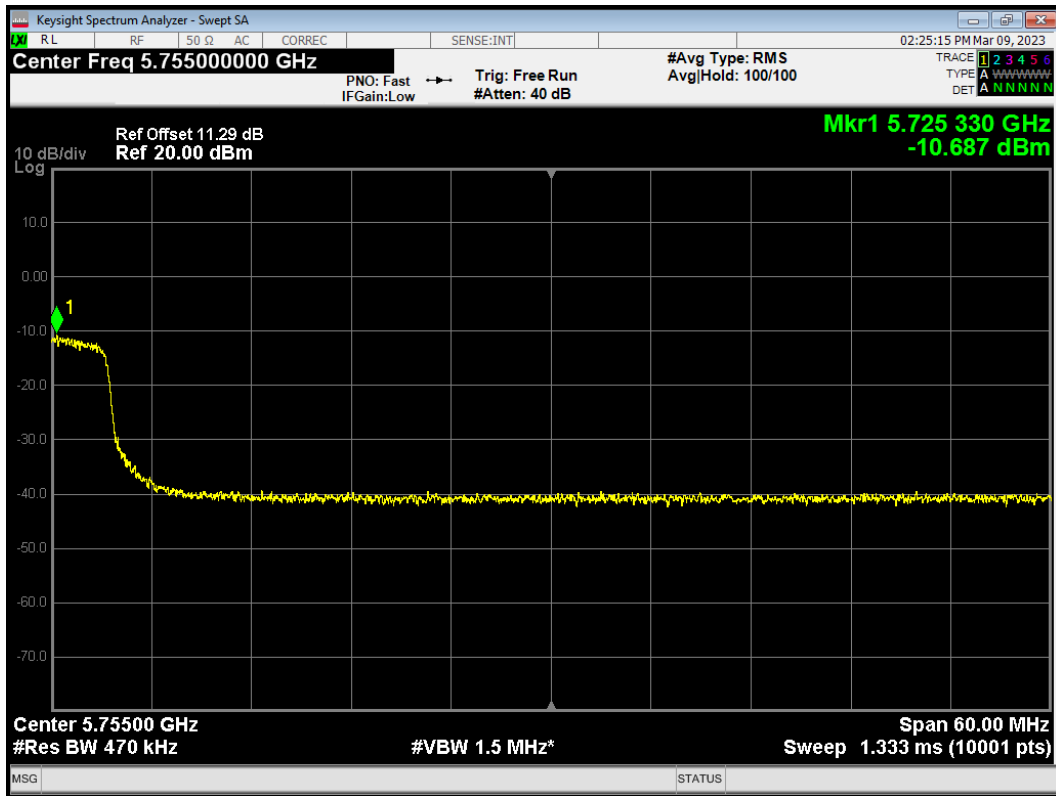

PSD 802.11ac (VHT20) 5785MHz

PSD 802.11ac (VHT20) 5825MHz

PSD 802.11ac (VHT40) 5710MHz

PSD 802.11ac (VHT40) 5755MHz

PSD 802.11ac (VHT40) 5795MHz

PSD 802.11ac (VHT80) 5690MHz

PSD 802.11ac (VHT80) 5775MHz

PSD 802.11n (HT20) 5720MHz