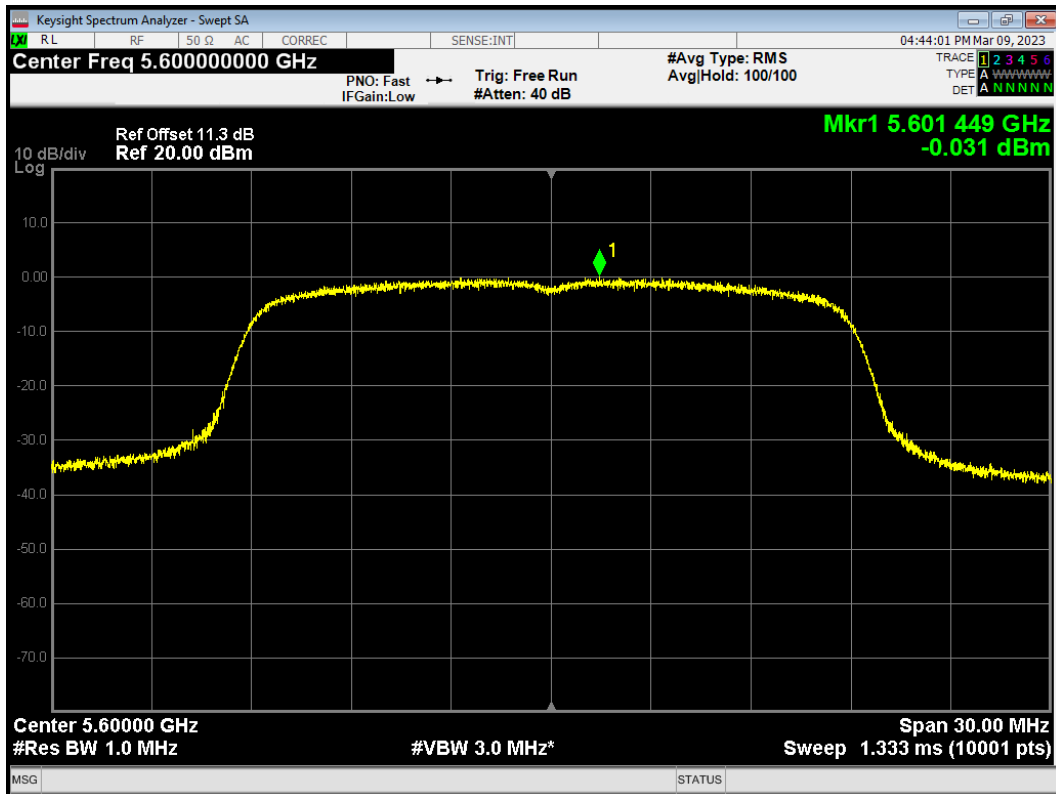

PSD 802.11ac (VHT80) 5610MHz Ant2

PSD 802.11ac (VHT80) 5690MHz Ant1

PSD 802.11ac (VHT80) 5690MHz Ant2

PSD 802.11n (HT20) 5500MHz Ant1

PSD 802.11n (HT20) 5500MHz Ant2

PSD 802.11n (HT20) 5600MHz Ant1

PSD 802.11n (HT20) 5600MHz Ant2

PSD 802.11n (HT20) 5680MHz Ant1

PSD 802.11n (HT20) 5680MHz Ant2

PSD 802.11n (HT20) 5700MHz Ant1

PSD 802.11n (HT20) 5700MHz Ant2

PSD 802.11n (HT20) 5720MHz Ant1

PSD 802.11n (HT20) 5720MHz Ant2

PSD 802.11n (HT40) 5510MHz Ant1