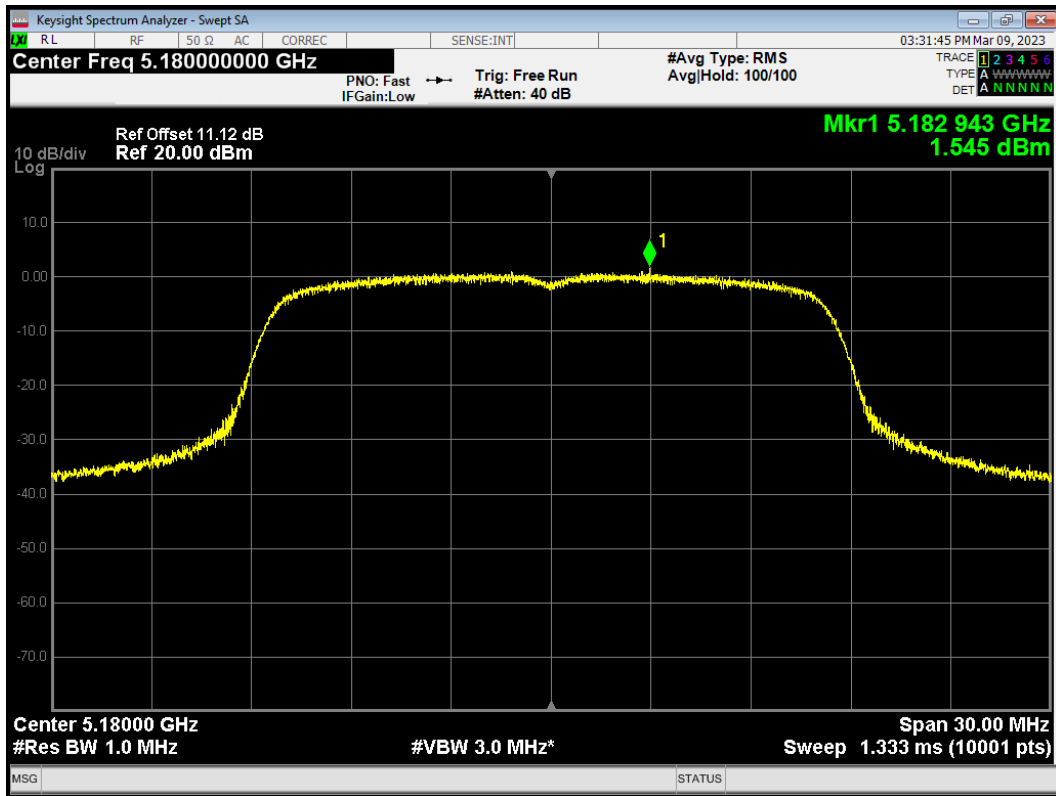

PSD 802.11a 5180MHz Ant1

PSD 802.11a 5180MHz Ant2

PSD 802.11a 5200MHz Ant1

PSD 802.11a 5200MHz Ant2

PSD 802.11a 5240MHz Ant1

PSD 802.11a 5240MHz Ant2

PSD 802.11ac (VHT20) 5180MHz Ant1

PSD 802.11ac (VHT20) 5180MHz Ant2