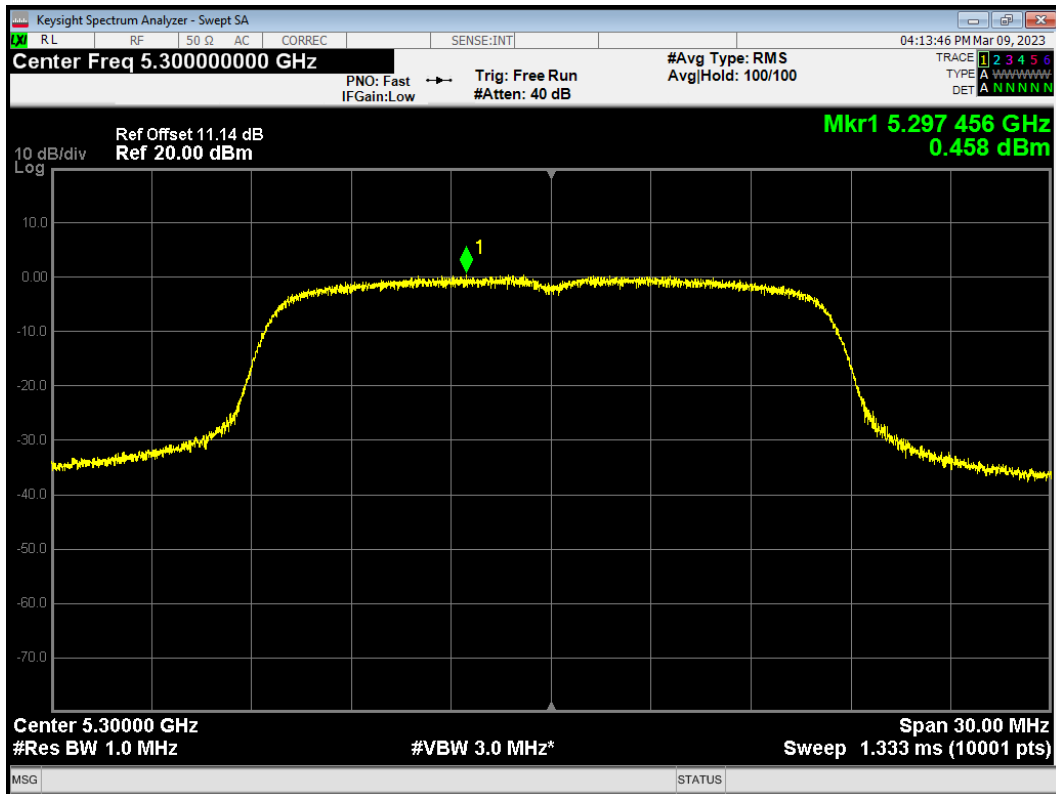

PSD 802.11n (HT20) 5240MHz Ant1

PSD 802.11n (HT20) 5240MHz Ant2

PSD 802.11n (HT40) 5190MHz Ant1

PSD 802.11n (HT40) 5190MHz Ant2

PSD 802.11n (HT40) 5230MHz Ant1

PSD 802.11n (HT40) 5230MHz Ant2

U-NII-2A

PSD 802.11a 5260MHz Ant1

PSD 802.11a 5260MHz Ant2

PSD 802.11a 5300MHz Ant1

PSD 802.11a 5300MHz Ant2

PSD 802.11a 5320MHz Ant1

PSD 802.11a 5320MHz Ant2

PSD 802.11ac (VHT20) 5260MHz Ant1

PSD 802.11ac (VHT20) 5260MHz Ant2

PSD 802.11ac (VHT20) 5300MHz Ant1