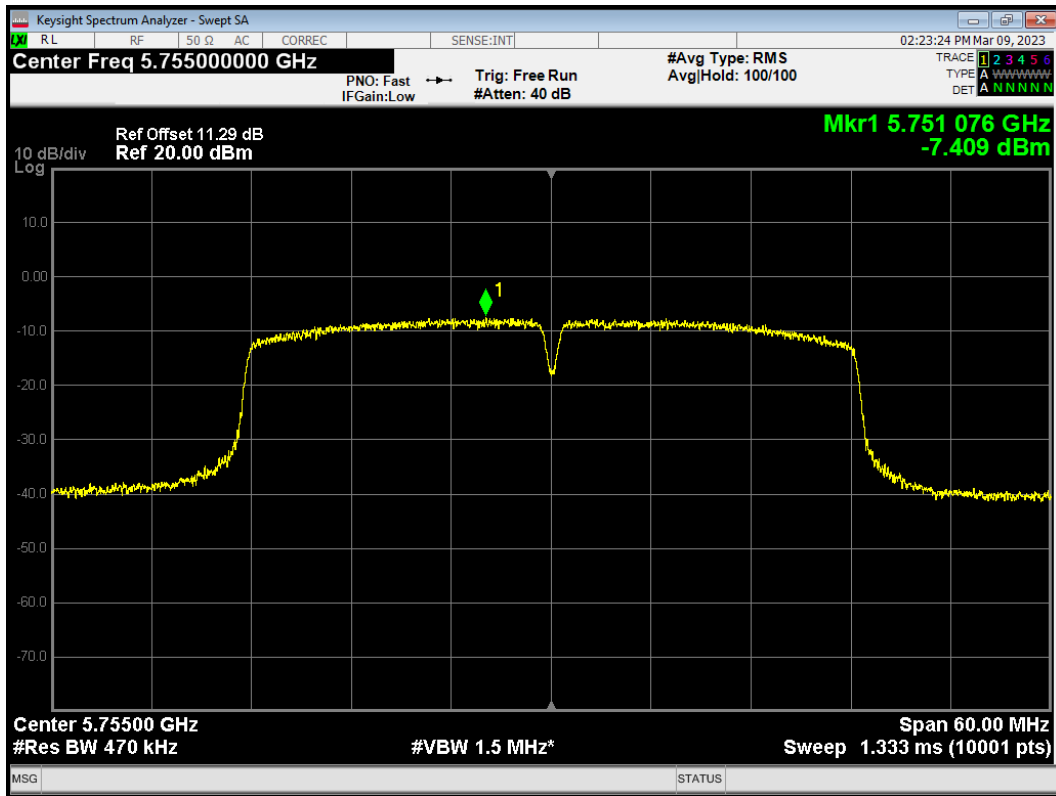

PSD 802.11n (HT40) 5755MHz