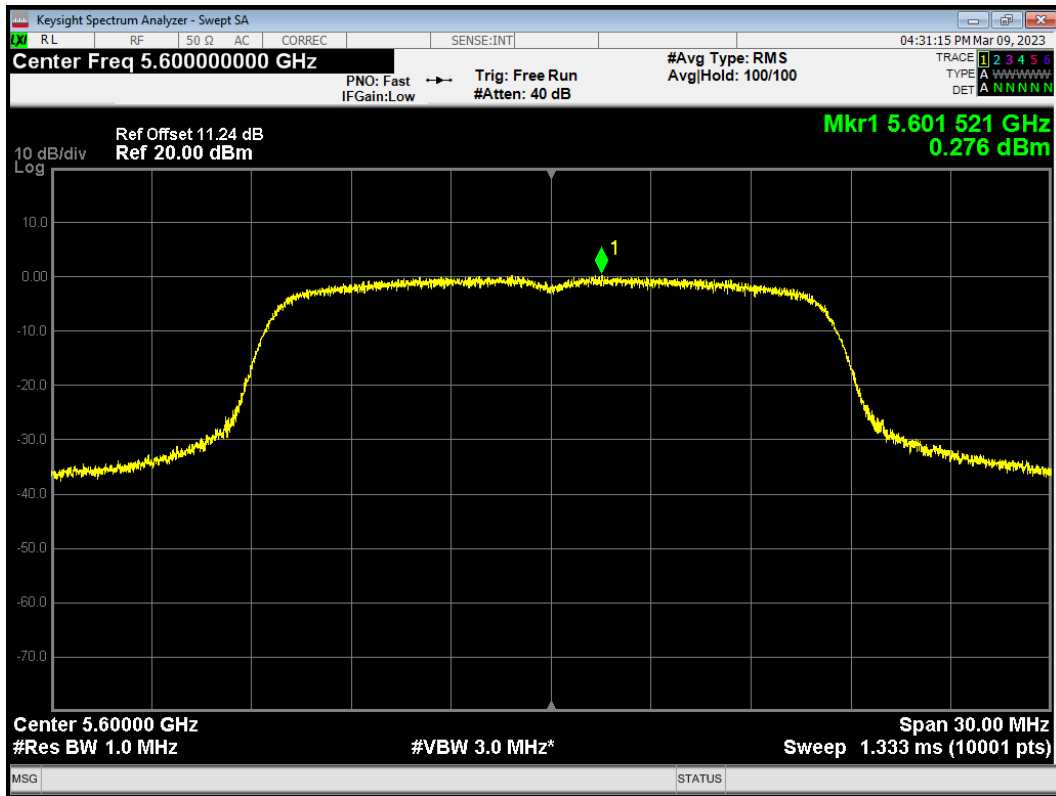

PSD 802.11n (HT20) 5320MHz Ant2

PSD 802.11n (HT40) 5270MHz Ant1

PSD 802.11n (HT40) 5270MHz Ant2

PSD 802.11n (HT40) 5310MHz Ant1

PSD 802.11n (HT40) 5310MHz Ant2

U-NII-2C

PSD 802.11a 5500MHz Ant1

PSD 802.11a 5500MHz Ant2

PSD 802.11a 5520MHz Ant1

PSD 802.11a 5520MHz Ant2

PSD 802.11a 5600MHz Ant1

PSD 802.11a 5600MHz Ant2

PSD 802.11a 5680MHz Ant1

PSD 802.11a 5680MHz Ant2

PSD 802.11a 5700MHz Ant1

PSD 802.11a 5700MHz Ant2