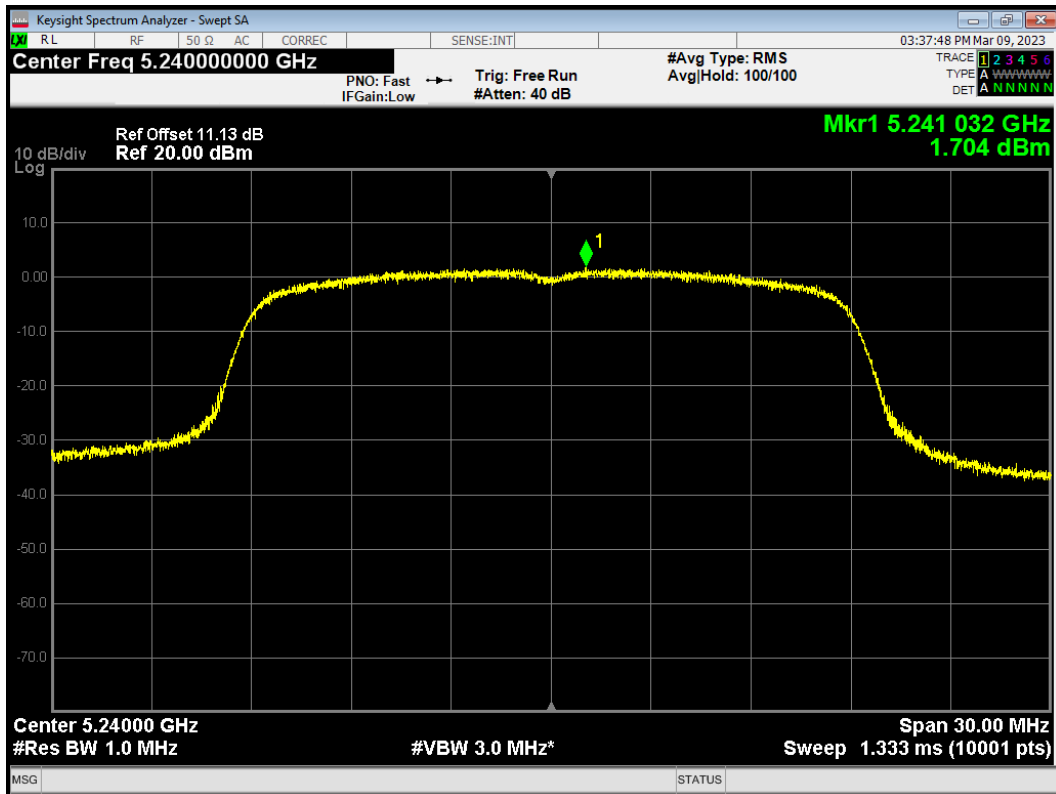

PSD 802.11n (HT20) 5240MHz Ant2