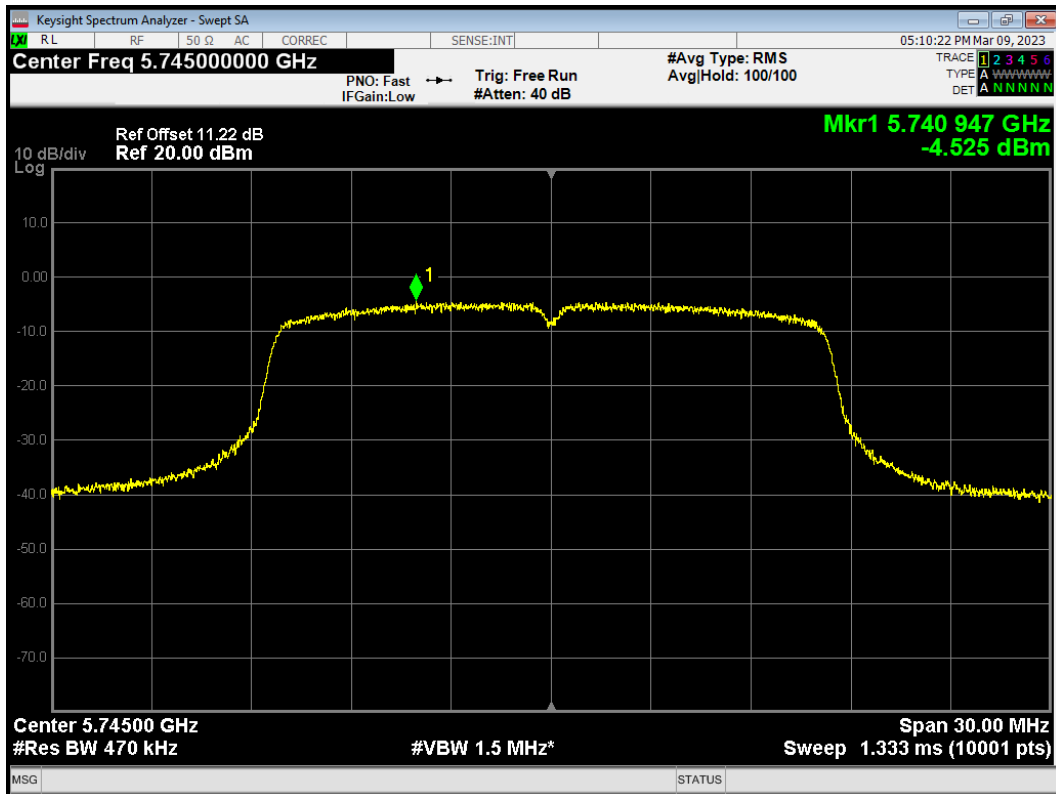

PSD 802.11n (HT40) 5510MHz Ant2

PSD 802.11n (HT40) 5550MHz Ant1

PSD 802.11n (HT40) 5550MHz Ant2

PSD 802.11n (HT40) 5590MHz Ant1

PSD 802.11n (HT40) 5590MHz Ant2

PSD 802.11n (HT40) 5670MHz Ant1

PSD 802.11n (HT40) 5670MHz Ant2

PSD 802.11n (HT40) 5710MHz Ant1

PSD 802.11n (HT40) 5710MHz Ant2

U-NII-3

PSD 802.11a 5720MHz Ant1

PSD 802.11a 5720MHz Ant2

PSD 802.11a 5745MHz Ant1

PSD 802.11a 5745MHz Ant2

PSD 802.11a 5785MHz Ant1

PSD 802.11a 5785MHz Ant2