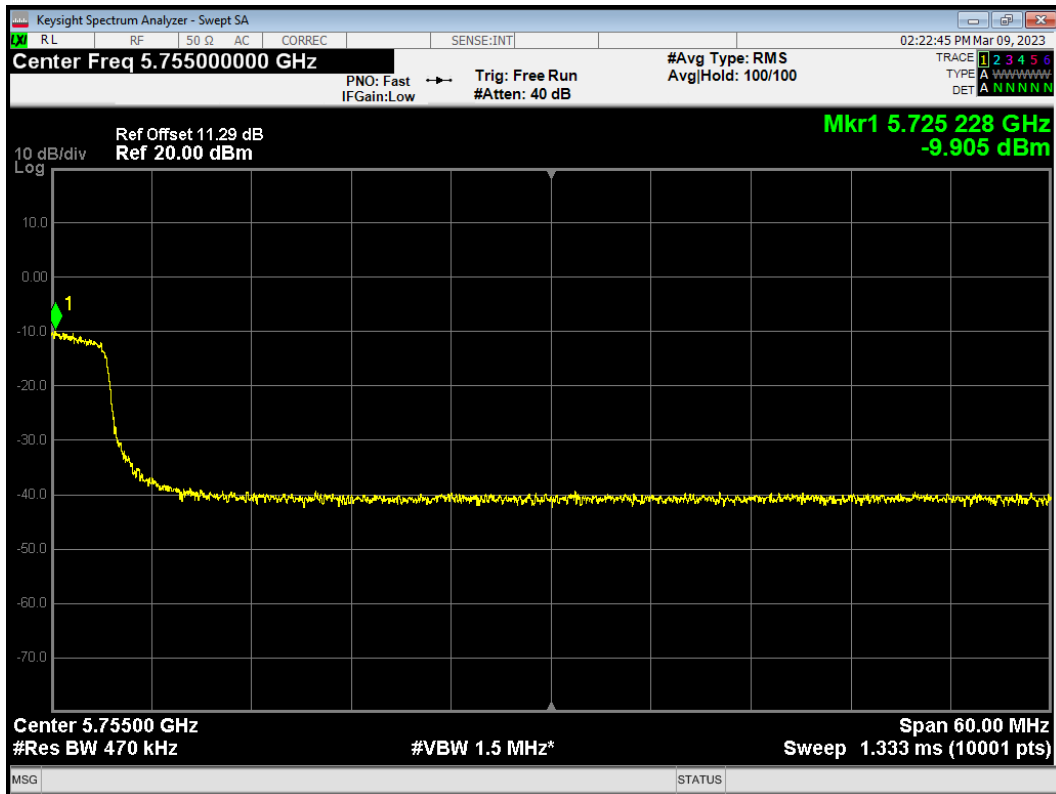

PSD 802.11n (HT40) 5710MHz