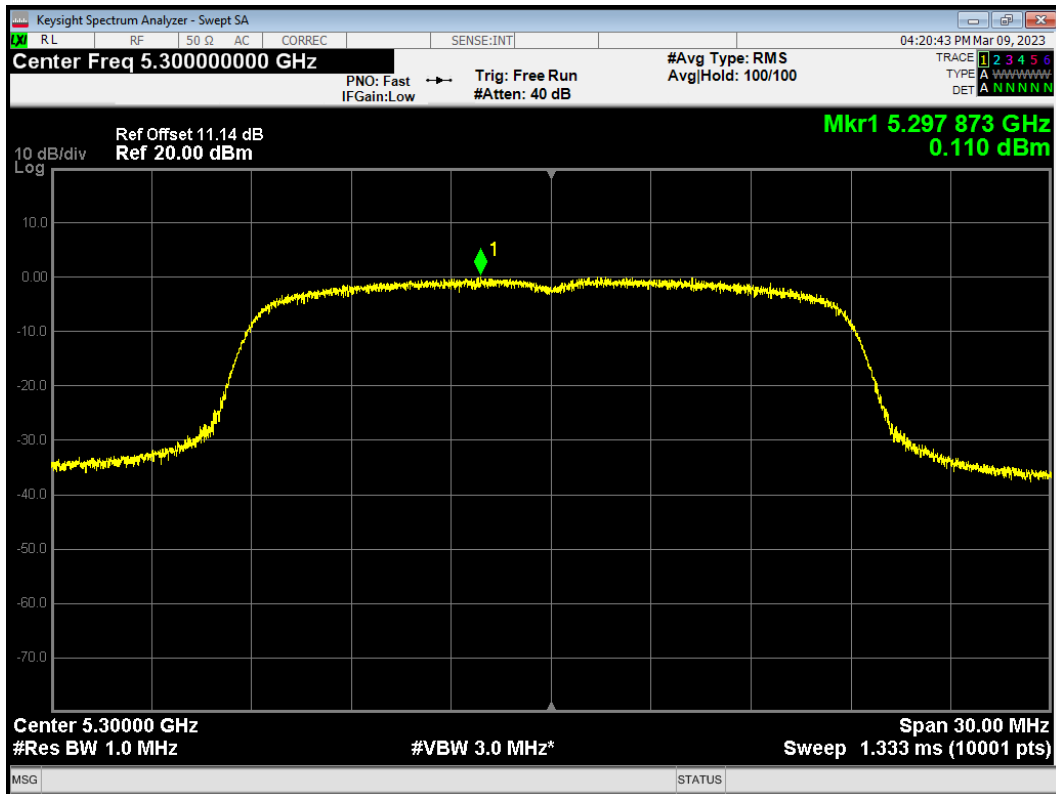

PSD 802.11a 5260MHz Ant2

PSD 802.11a 5300MHz Ant1

PSD 802.11a 5300MHz Ant2

PSD 802.11a 5320MHz Ant1

PSD 802.11a 5320MHz Ant2

PSD 802.11ac (VHT20) 5260MHz Ant1

PSD 802.11ac (VHT20) 5260MHz Ant2

PSD 802.11ac (VHT20) 5300MHz Ant1

PSD 802.11ac (VHT20) 5300MHz Ant2

PSD 802.11ac (VHT20) 5320MHz Ant1

PSD 802.11ac (VHT20) 5320MHz Ant2

PSD 802.11ac (VHT40) 5270MHz Ant1

PSD 802.11ac (VHT40) 5270MHz Ant2

PSD 802.11ac (VHT40) 5310MHz Ant1

PSD 802.11ac (VHT40) 5310MHz Ant2