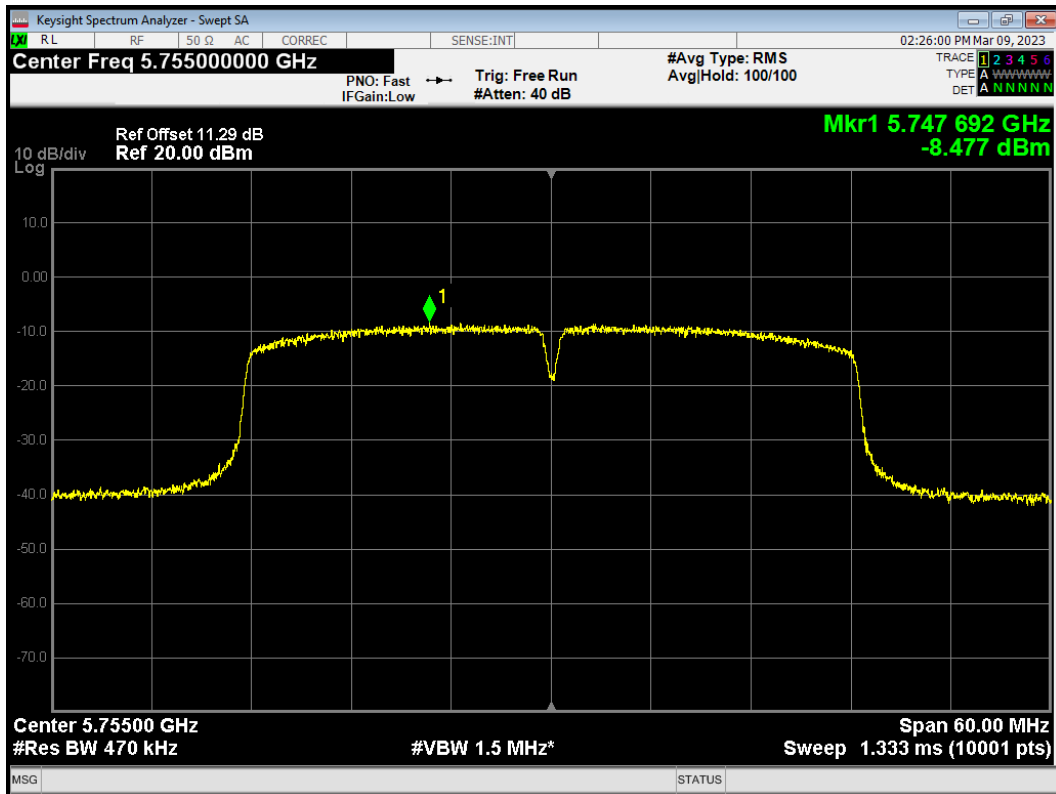

PSD 802.11ac (VHT20) 5785MHz

PSD 802.11ac (VHT20) 5825MHz

PSD 802.11ac (VHT40) 5710MHz

PSD 802.11ac (VHT40) 5755MHz

PSD 802.11ac (VHT40) 5795MHz

PSD 802.11ac (VHT80) 5690MHz

PSD 802.11ac (VHT80) 5775MHz

PSD 802.11n (HT20) 5720MHz