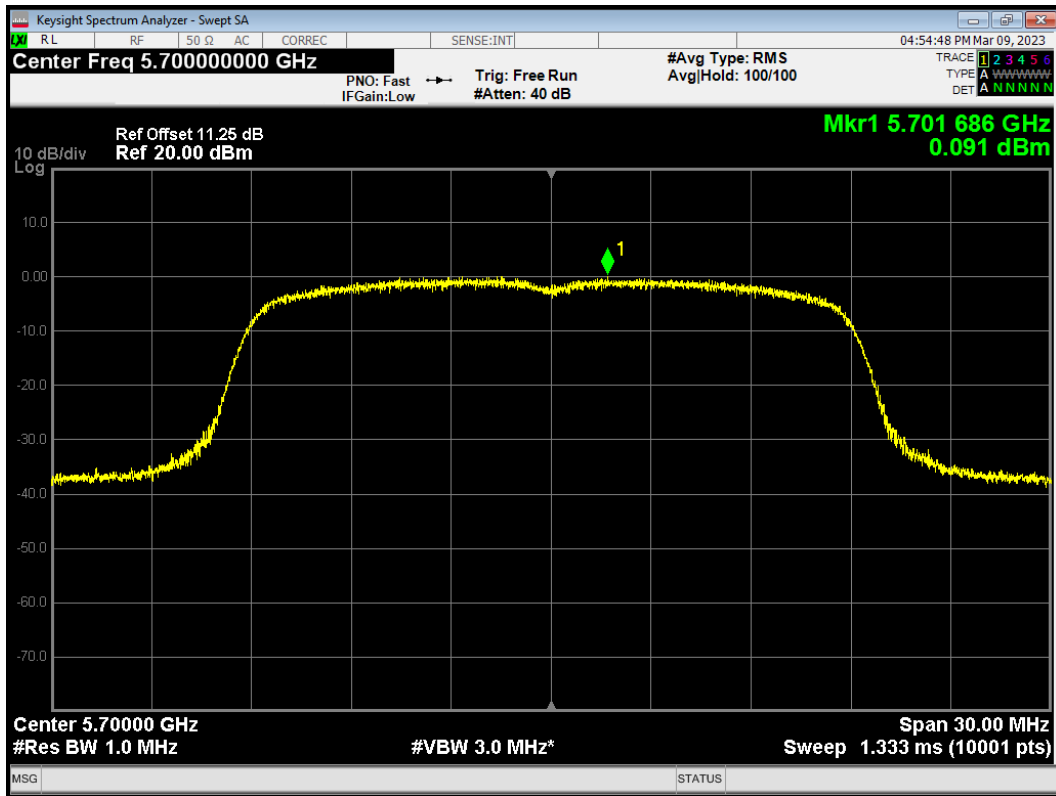

PSD 802.11a 5720MHz Ant1

PSD 802.11a 5720MHz Ant2

PSD 802.11ac (VHT20) 5500MHz Ant1

PSD 802.11ac (VHT20) 5500MHz Ant2

PSD 802.11ac (VHT20) 5600MHz Ant1

PSD 802.11ac (VHT20) 5600MHz Ant2

PSD 802.11ac (VHT20) 5700MHz Ant1

PSD 802.11ac (VHT20) 5700MHz Ant2

PSD 802.11ac (VHT20) 5720MHz Ant1

PSD 802.11ac (VHT20) 5720MHz Ant2

PSD 802.11ac (VHT40) 5510MHz Ant1

PSD 802.11ac (VHT40) 5510MHz Ant2

PSD 802.11ac (VHT40) 5590MHz Ant1

PSD 802.11ac (VHT40) 5590MHz Ant2