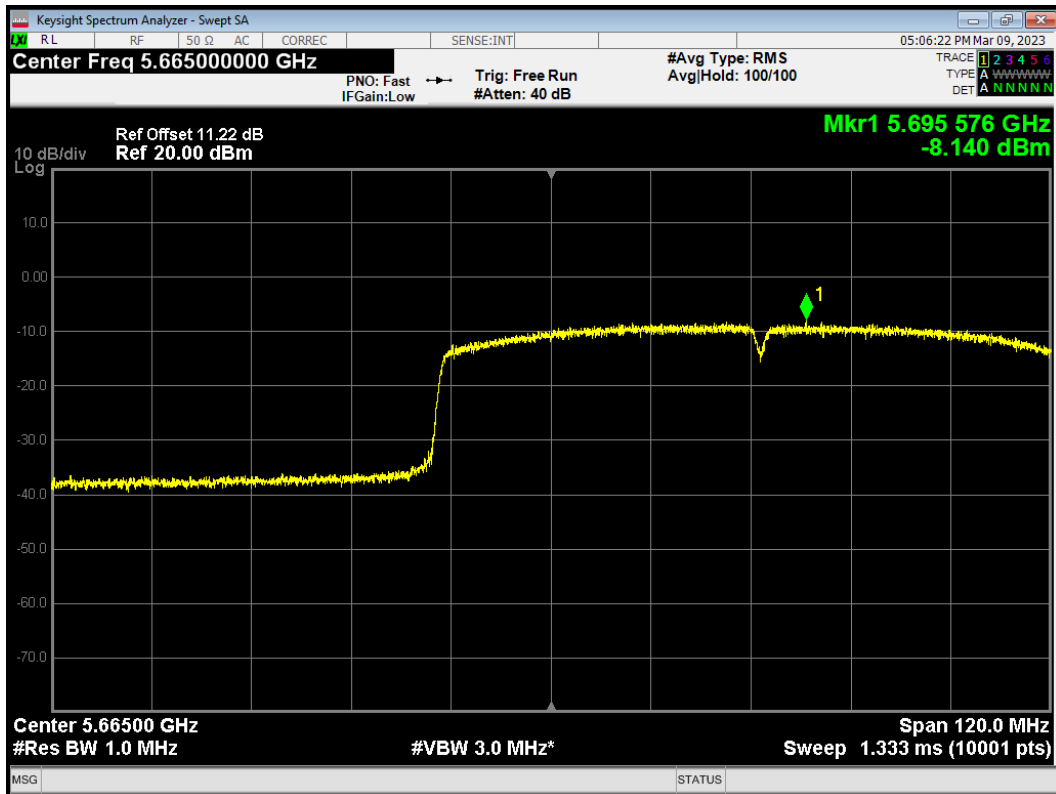

PSD 802.11ac (VHT40) 5670MHz Ant1

PSD 802.11ac (VHT40) 5670MHz Ant2

PSD 802.11ac (VHT40) 5710MHz Ant1

PSD 802.11ac (VHT40) 5710MHz Ant2

PSD 802.11ac (VHT80) 5530MHz Ant1

PSD 802.11ac (VHT80) 5530MHz Ant2

PSD 802.11ac (VHT80) 5610MHz Ant1

PSD 802.11ac (VHT80) 5610MHz Ant2

PSD 802.11ac (VHT80) 5690MHz Ant1

PSD 802.11ac (VHT80) 5690MHz Ant2

PSD 802.11n (HT20) 5500MHz Ant1

PSD 802.11n (HT20) 5500MHz Ant2

PSD 802.11n (HT20) 5600MHz Ant1

PSD 802.11n (HT20) 5600MHz Ant2