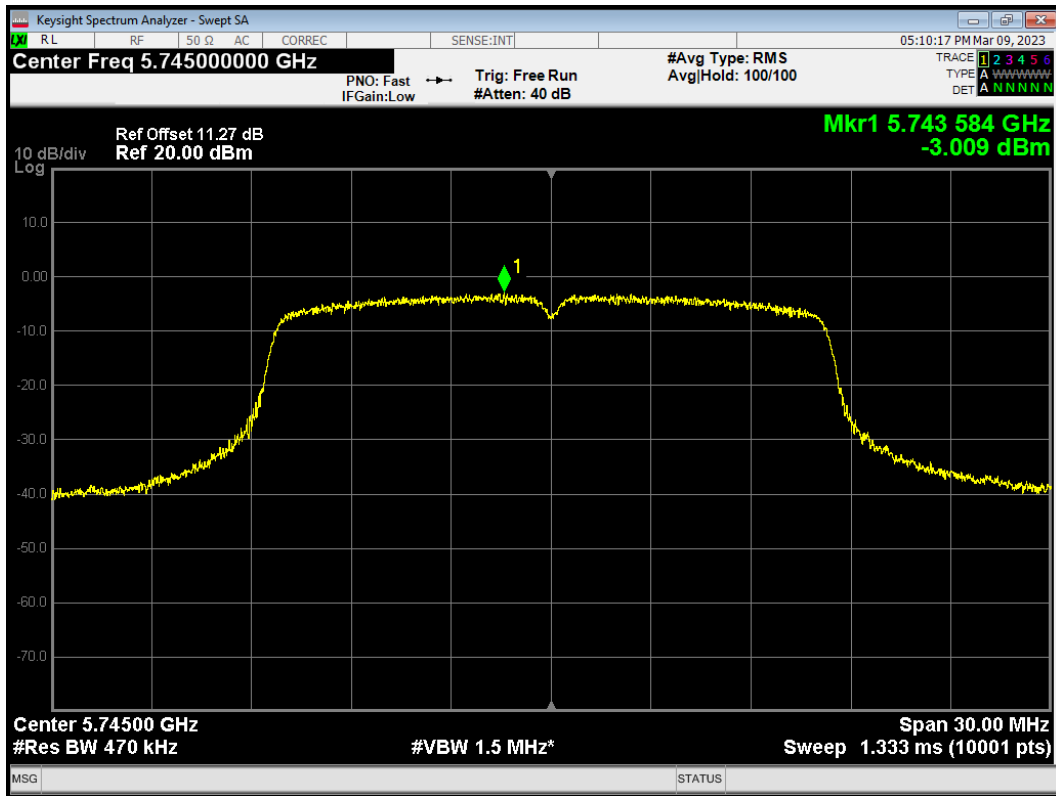

PSD 802.11n (HT40) 5510MHz Ant2

PSD 802.11n (HT40) 5550MHz Ant1

PSD 802.11n (HT40) 5550MHz Ant2

PSD 802.11n (HT40) 5590MHz Ant1

PSD 802.11n (HT40) 5590MHz Ant2

PSD 802.11n (HT40) 5670MHz Ant1

PSD 802.11n (HT40) 5670MHz Ant2

PSD 802.11n (HT40) 5710MHz Ant1

PSD 802.11n (HT40) 5710MHz Ant2

U-NII-3

PSD 802.11a 5720MHz Ant1

PSD 802.11a 5720MHz Ant2

PSD 802.11a 5745MHz Ant1

PSD 802.11a 5745MHz Ant2

PSD 802.11a 5785MHz Ant1

PSD 802.11a 5785MHz Ant2