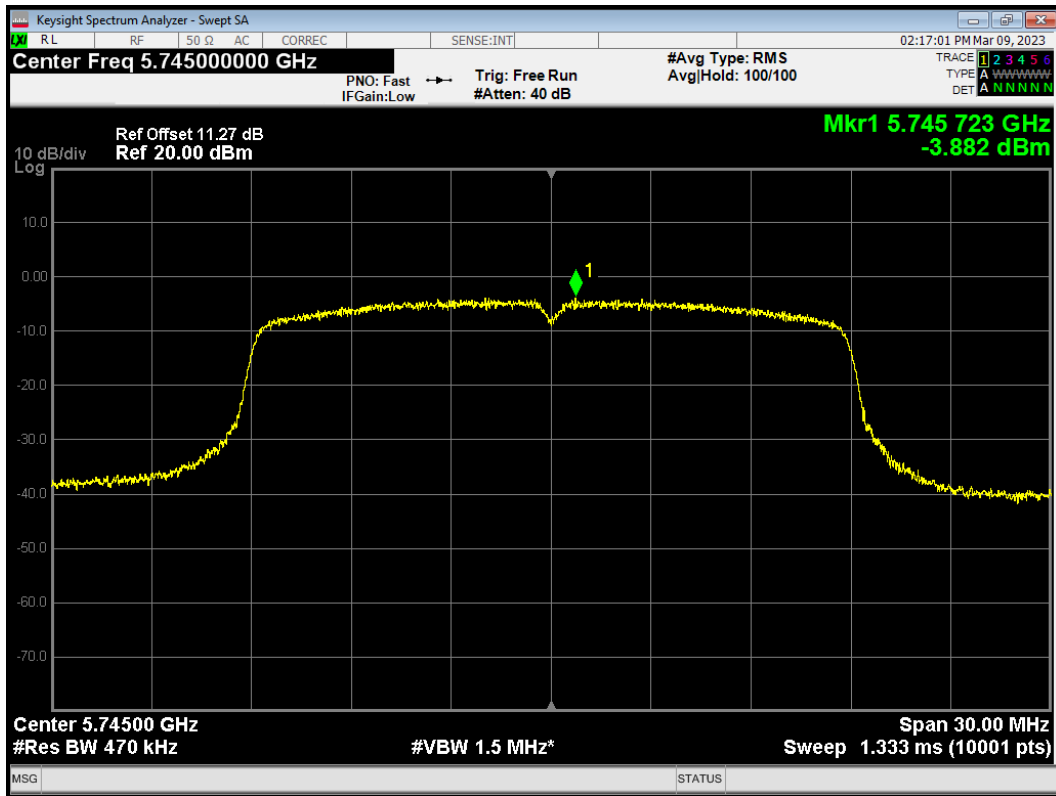

PSD 802.11n (HT20) 5745MHz