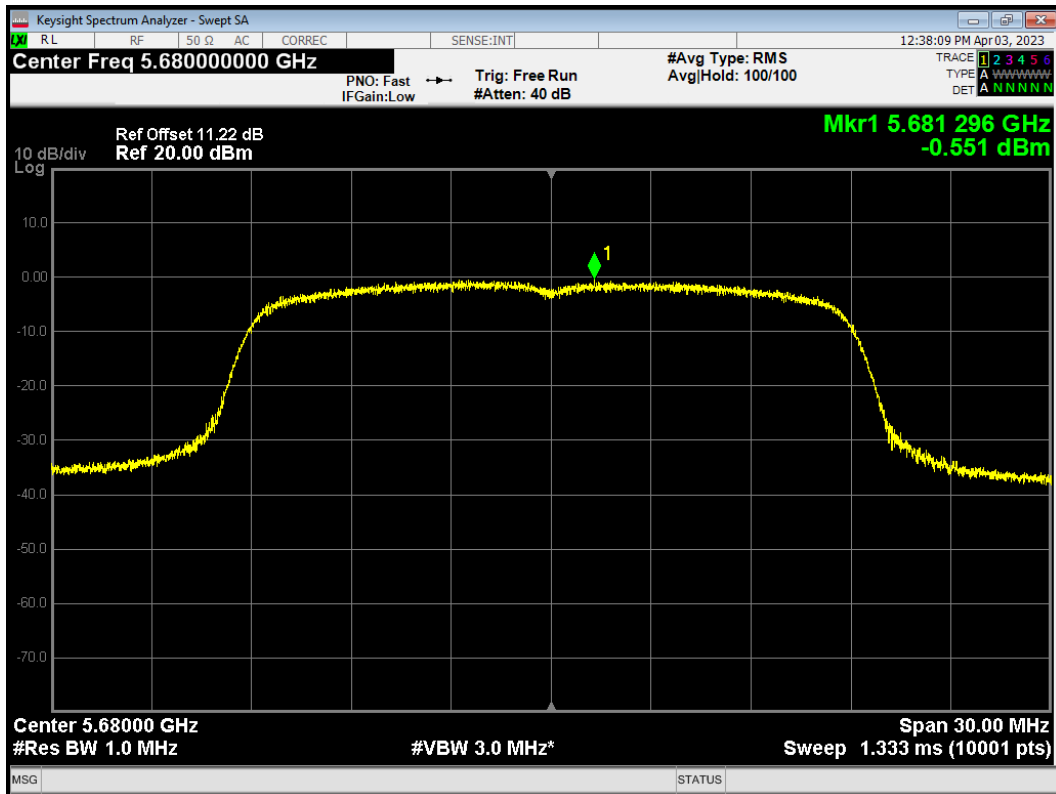

PSD 802.11ac (VHT40) 5670MHz Ant1

PSD 802.11ac (VHT40) 5670MHz Ant2

PSD 802.11ac (VHT40) 5710MHz Ant1

PSD 802.11ac (VHT40) 5710MHz Ant2

PSD 802.11ac (VHT80) 5530MHz Ant1

PSD 802.11ac (VHT80) 5530MHz Ant2

PSD 802.11ac (VHT80) 5610MHz Ant1

PSD 802.11ac (VHT80) 5610MHz Ant2

PSD 802.11ac (VHT80) 5690MHz Ant1

PSD 802.11ac (VHT80) 5690MHz Ant2

PSD 802.11n (HT20) 5500MHz Ant1

PSD 802.11n (HT20) 5500MHz Ant2

PSD 802.11n (HT20) 5600MHz Ant1

PSD 802.11n (HT20) 5600MHz Ant2

PSD 802.11n (HT20) 5680MHz Ant1

PSD 802.11n (HT20) 5680MHz Ant2

PSD 802.11n (HT20) 5700MHz Ant1

PSD 802.11n (HT20) 5700MHz Ant2

PSD 802.11n (HT20) 5720MHz Ant1

PSD 802.11n (HT20) 5720MHz Ant2

PSD 802.11n (HT40) 5510MHz Ant1