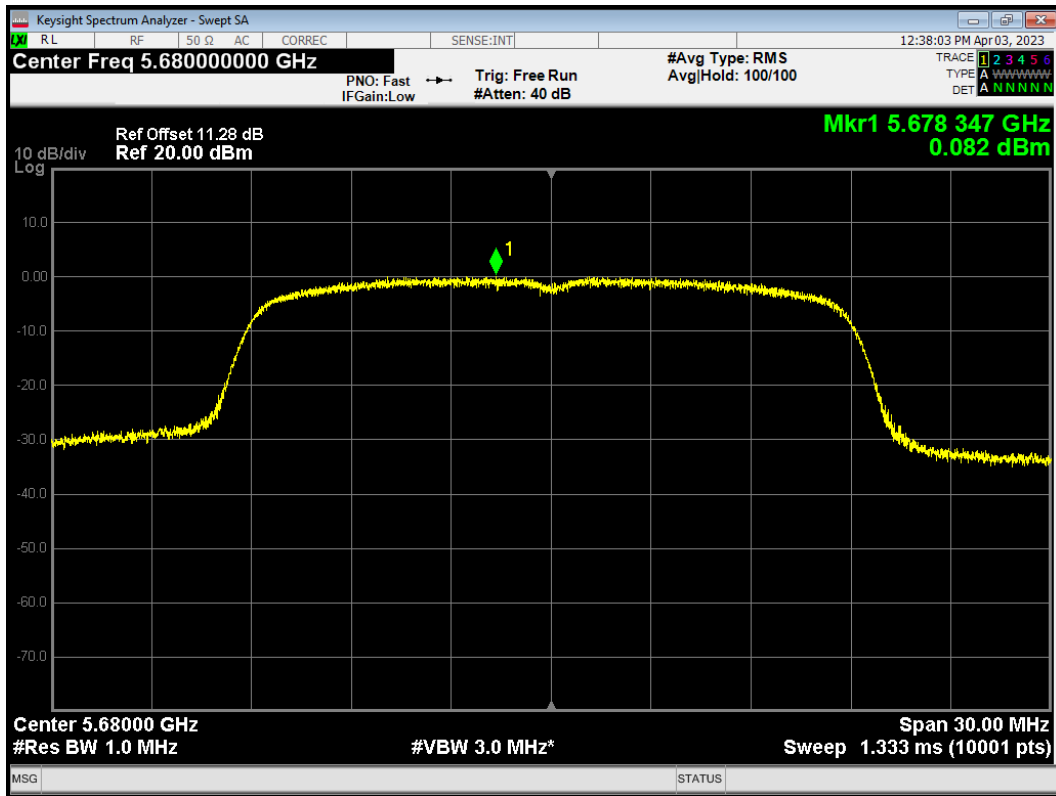

PSD 802.11ac (VHT40) 5670MHz Ant1

PSD 802.11ac (VHT40) 5670MHz Ant2

PSD 802.11ac (VHT40) 5710MHz Ant1

PSD 802.11ac (VHT40) 5710MHz Ant2

PSD 802.11ac (VHT80) 5530MHz Ant1

PSD 802.11ac (VHT80) 5530MHz Ant2

PSD 802.11ac (VHT80) 5610MHz Ant1

PSD 802.11ac (VHT80) 5610MHz Ant2

PSD 802.11ac (VHT80) 5690MHz Ant1

PSD 802.11ac (VHT80) 5690MHz Ant2

PSD 802.11n (HT20) 5500MHz Ant1

PSD 802.11n (HT20) 5500MHz Ant2

PSD 802.11n (HT20) 5600MHz Ant1

PSD 802.11n (HT20) 5600MHz Ant2

PSD 802.11n (HT20) 5680MHz Ant1

PSD 802.11n (HT20) 5680MHz Ant2

PSD 802.11n (HT20) 5700MHz Ant1

PSD 802.11n (HT20) 5700MHz Ant2

PSD 802.11n (HT20) 5720MHz Ant1

PSD 802.11n (HT20) 5720MHz Ant2

PSD 802.11n (HT40) 5510MHz Ant1