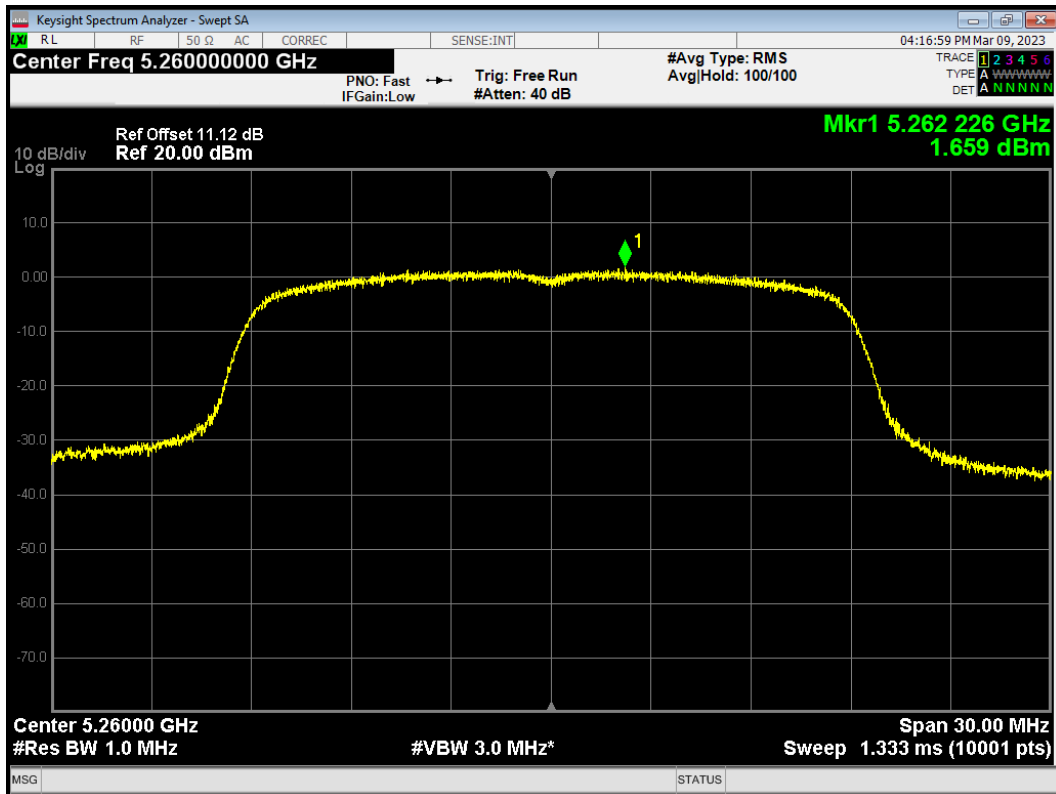

PSD 802.11ac (VHT80) 5290MHz Ant1

PSD 802.11ac (VHT80) 5290MHz Ant2

PSD 802.11n (HT20) 5260MHz Ant1

PSD 802.11n (HT20) 5260MHz Ant2

PSD 802.11n (HT20) 5300MHz Ant1

PSD 802.11n (HT20) 5300MHz Ant2

PSD 802.11n (HT20) 5320MHz Ant1