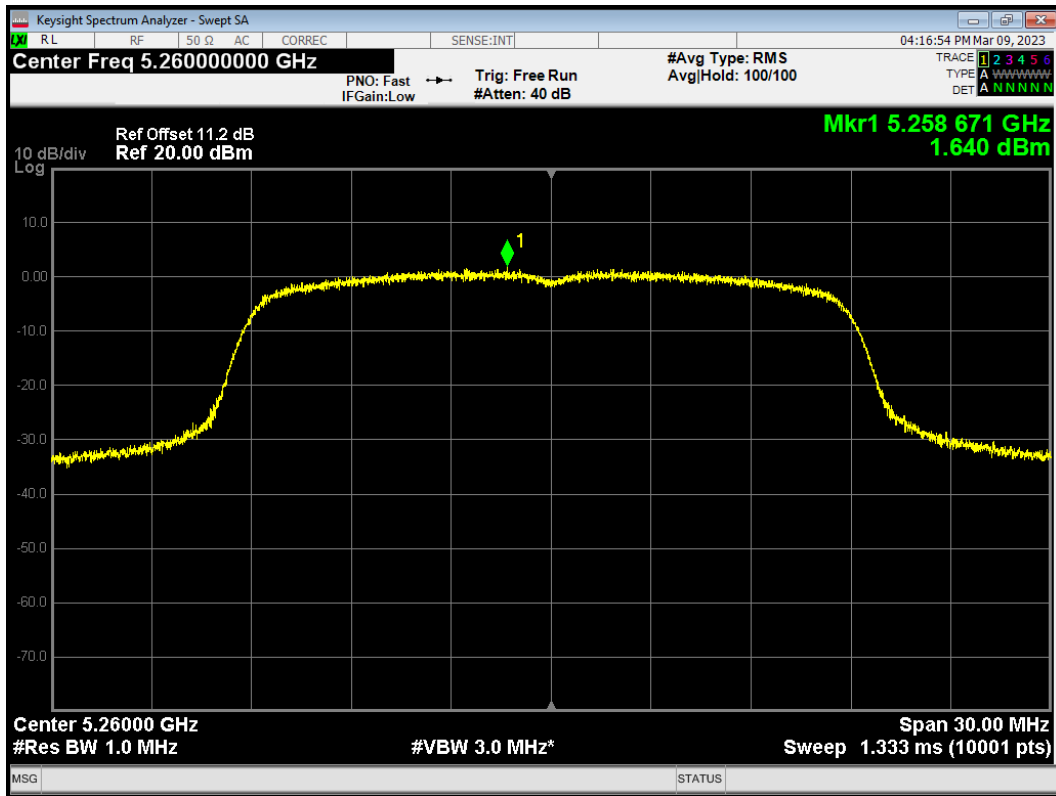

PSD 802.11ac (VHT20) 5300MHz Ant2

PSD 802.11ac (VHT20) 5320MHz Ant1

PSD 802.11ac (VHT20) 5320MHz Ant2

PSD 802.11ac (VHT40) 5270MHz Ant1

PSD 802.11ac (VHT40) 5270MHz Ant2

PSD 802.11ac (VHT40) 5310MHz Ant1

PSD 802.11ac (VHT40) 5310MHz Ant2

PSD 802.11ac (VHT80) 5290MHz Ant1

PSD 802.11ac (VHT80) 5290MHz Ant2

PSD 802.11n (HT20) 5260MHz Ant1

PSD 802.11n (HT20) 5260MHz Ant2

PSD 802.11n (HT20) 5300MHz Ant1

PSD 802.11n (HT20) 5300MHz Ant2

PSD 802.11n (HT20) 5320MHz Ant1