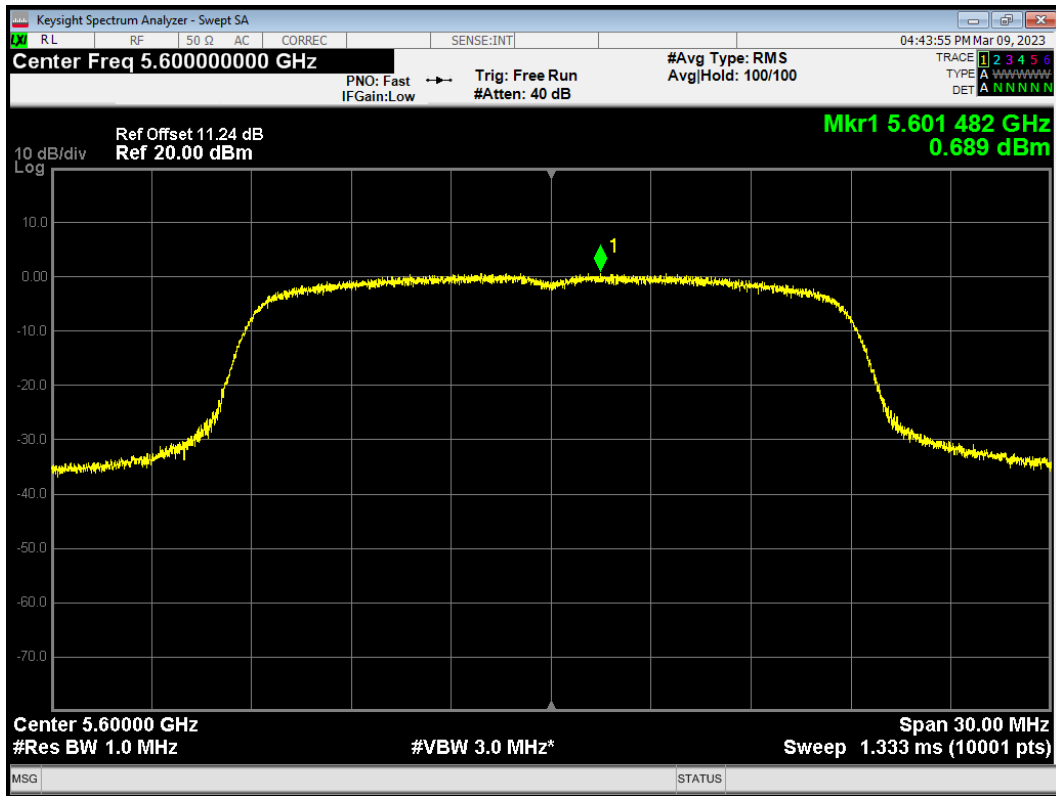

PSD 802.11ac (VHT40) 5670MHz Ant1

PSD 802.11ac (VHT40) 5670MHz Ant2

PSD 802.11ac (VHT40) 5710MHz Ant1

PSD 802.11ac (VHT40) 5710MHz Ant2

PSD 802.11ac (VHT80) 5530MHz Ant1

PSD 802.11ac (VHT80) 5530MHz Ant2

PSD 802.11ac (VHT80) 5610MHz Ant1

PSD 802.11ac (VHT80) 5610MHz Ant2

PSD 802.11ac (VHT80) 5690MHz Ant1

PSD 802.11ac (VHT80) 5690MHz Ant2

PSD 802.11n (HT20) 5500MHz Ant1

PSD 802.11n (HT20) 5500MHz Ant2

PSD 802.11n (HT20) 5600MHz Ant1

PSD 802.11n (HT20) 5600MHz Ant2

PSD 802.11n (HT20) 5680MHz Ant1

PSD 802.11n (HT20) 5680MHz Ant2

PSD 802.11n (HT20) 5700MHz Ant1

PSD 802.11n (HT20) 5700MHz Ant2

PSD 802.11n (HT20) 5720MHz Ant1

PSD 802.11n (HT20) 5720MHz Ant2

PSD 802.11n (HT40) 5510MHz Ant1