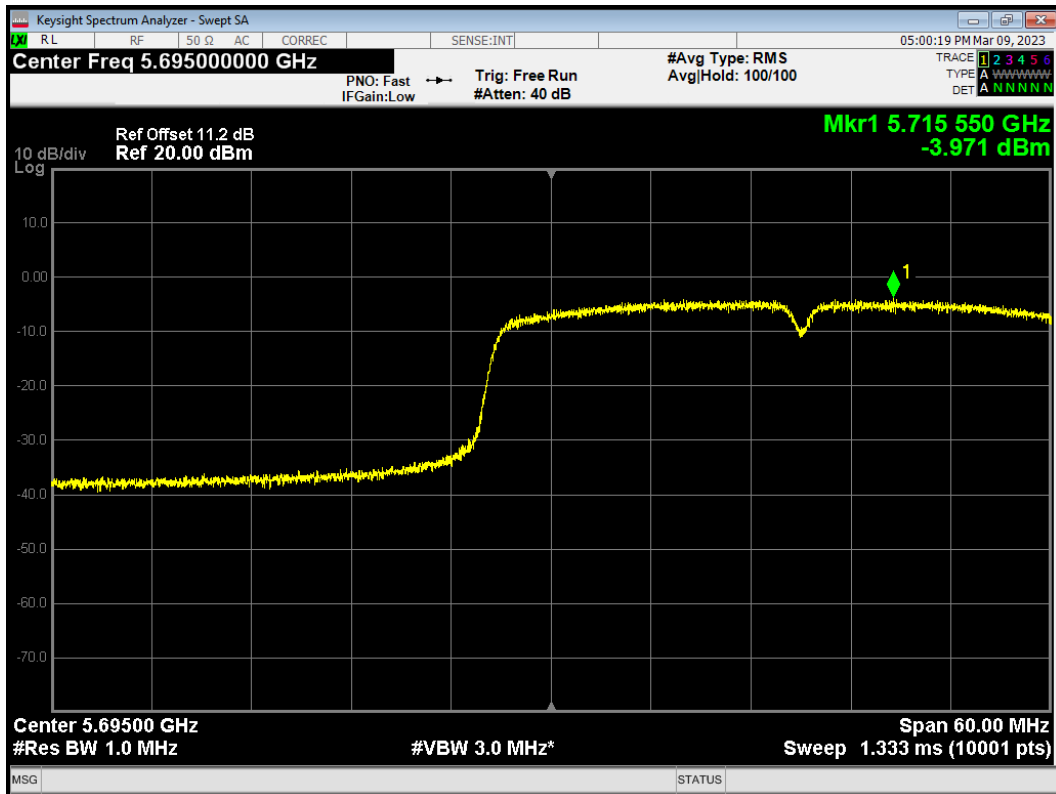

PSD 802.11n (HT20) 5680MHz Ant1

PSD 802.11n (HT20) 5680MHz Ant2

PSD 802.11n (HT20) 5700MHz Ant1

PSD 802.11n (HT20) 5700MHz Ant2

PSD 802.11n (HT20) 5720MHz Ant1

PSD 802.11n (HT20) 5720MHz Ant2

PSD 802.11n (HT40) 5510MHz Ant1

PSD 802.11n (HT40) 5510MHz Ant2

PSD 802.11n (HT40) 5550MHz Ant1

PSD 802.11n (HT40) 5550MHz Ant2

PSD 802.11n (HT40) 5590MHz Ant1

PSD 802.11n (HT40) 5590MHz Ant2

PSD 802.11n (HT40) 5670MHz Ant1

PSD 802.11n (HT40) 5670MHz Ant2

PSD 802.11n (HT40) 5710MHz Ant1

PSD 802.11n (HT40) 5710MHz Ant2

U-NII-3

PSD 802.11a 5720MHz Ant1

PSD 802.11a 5720MHz Ant2

PSD 802.11a 5745MHz Ant1

PSD 802.11a 5745MHz Ant2

PSD 802.11a 5785MHz Ant1

PSD 802.11a 5785MHz Ant2