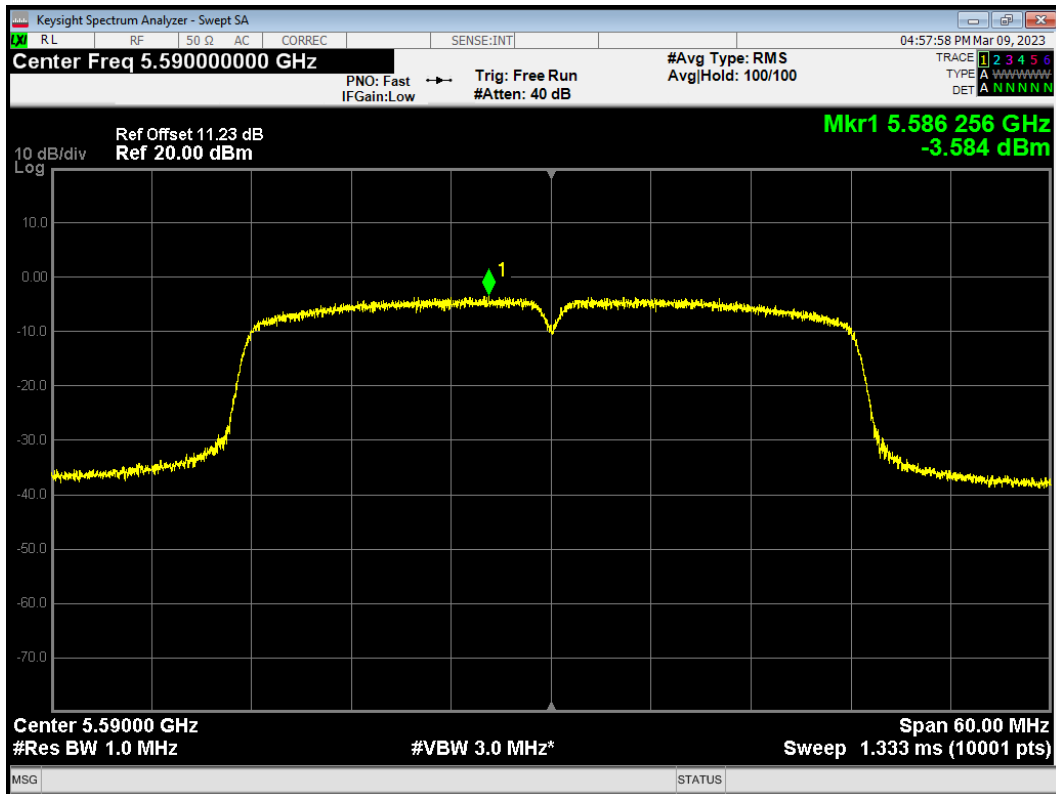

PSD 802.11n (HT20) 5680MHz Ant1

PSD 802.11n (HT20) 5680MHz Ant2

PSD 802.11n (HT20) 5700MHz Ant1

PSD 802.11n (HT20) 5700MHz Ant2

PSD 802.11n (HT20) 5720MHz Ant1

PSD 802.11n (HT20) 5720MHz Ant2

PSD 802.11n (HT40) 5510MHz Ant1

PSD 802.11n (HT40) 5510MHz Ant2

PSD 802.11n (HT40) 5550MHz Ant1

PSD 802.11n (HT40) 5550MHz Ant2

PSD 802.11n (HT40) 5590MHz Ant1

PSD 802.11n (HT40) 5590MHz Ant2

PSD 802.11n (HT40) 5670MHz Ant1

PSD 802.11n (HT40) 5670MHz Ant2

PSD 802.11n (HT40) 5710MHz Ant1

PSD 802.11n (HT40) 5710MHz Ant2

U-NII-3

PSD 802.11a 5720MHz Ant1

PSD 802.11a 5720MHz Ant2

PSD 802.11a 5745MHz Ant1

PSD 802.11a 5745MHz Ant2

PSD 802.11a 5785MHz Ant1

PSD 802.11a 5785MHz Ant2