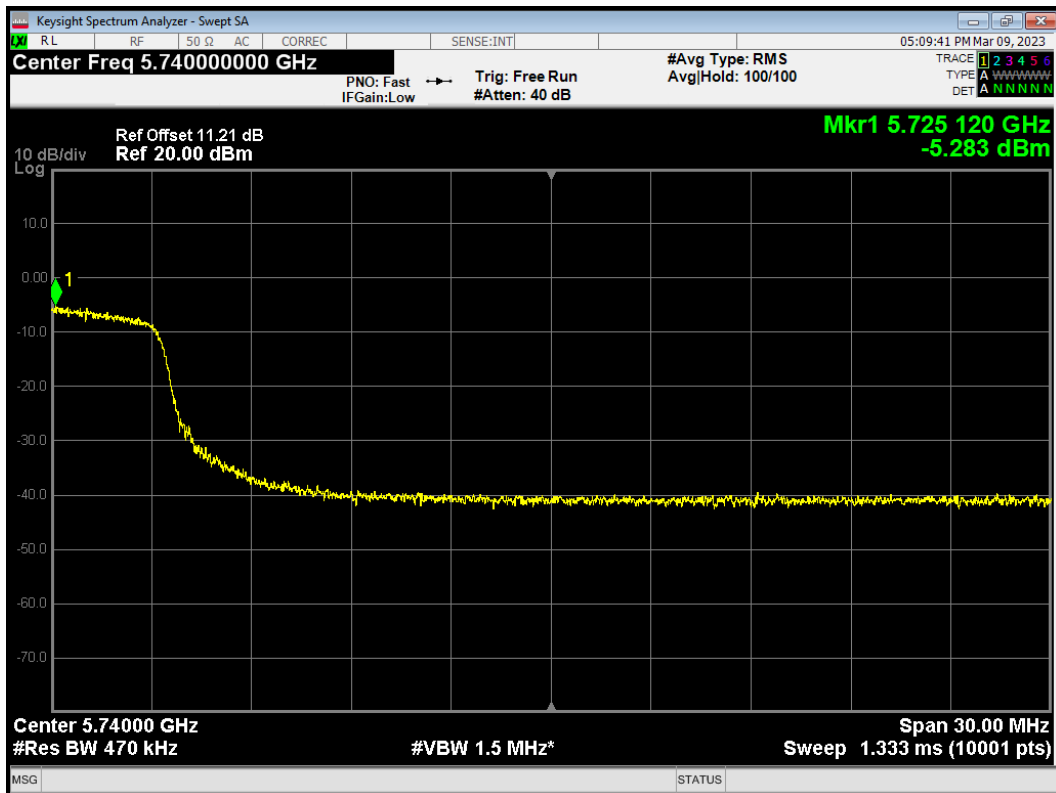

PSD 802.11n (HT40) 5510MHz Ant2

PSD 802.11n (HT40) 5550MHz Ant1

PSD 802.11n (HT40) 5550MHz Ant2

PSD 802.11n (HT40) 5590MHz Ant1

PSD 802.11n (HT40) 5590MHz Ant2

PSD 802.11n (HT40) 5670MHz Ant1

PSD 802.11n (HT40) 5670MHz Ant2

PSD 802.11n (HT40) 5710MHz Ant1

PSD 802.11n (HT40) 5710MHz Ant2

U-NII-3

PSD 802.11a 5720MHz Ant1

PSD 802.11a 5720MHz Ant2

PSD 802.11a 5745MHz Ant1

PSD 802.11a 5745MHz Ant2

PSD 802.11a 5785MHz Ant1

PSD 802.11a 5785MHz Ant2