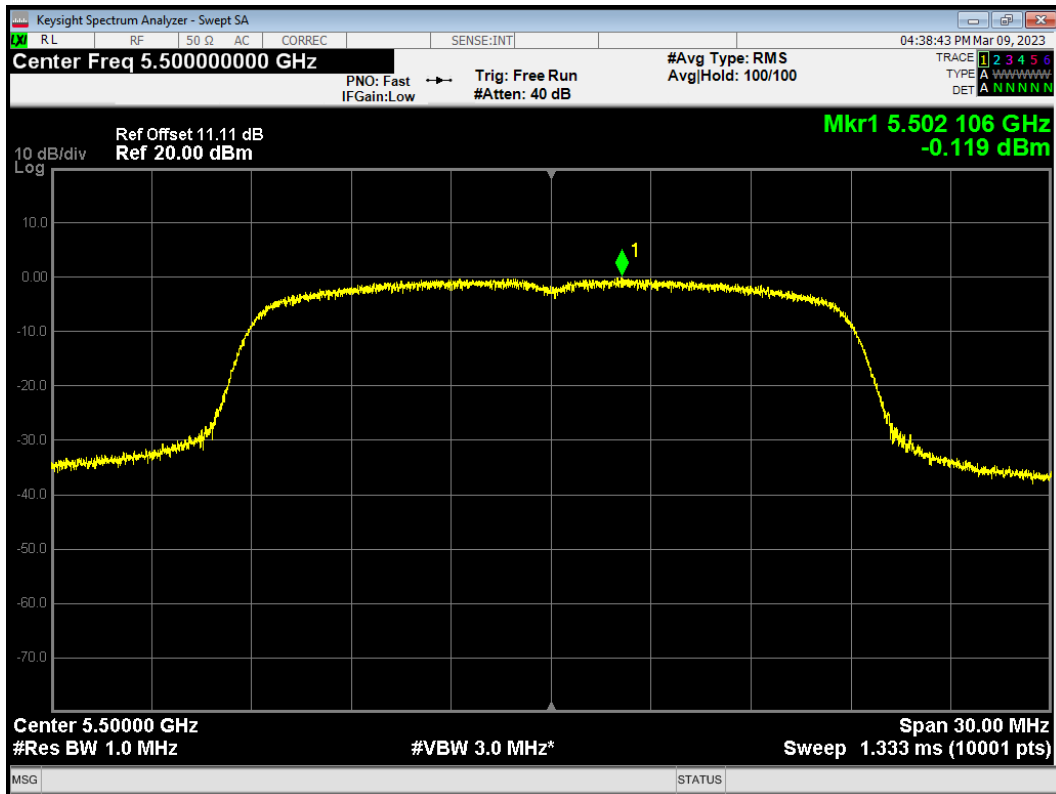

PSD 802.11ac (VHT40) 5670MHz Ant1

PSD 802.11ac (VHT40) 5670MHz Ant2

PSD 802.11ac (VHT40) 5710MHz Ant1

PSD 802.11ac (VHT40) 5710MHz Ant2

PSD 802.11ac (VHT80) 5530MHz Ant1

PSD 802.11ac (VHT80) 5530MHz Ant2

PSD 802.11ac (VHT80) 5610MHz Ant1

PSD 802.11ac (VHT80) 5610MHz Ant2

PSD 802.11ac (VHT80) 5690MHz Ant1

PSD 802.11ac (VHT80) 5690MHz Ant2

PSD 802.11n (HT20) 5500MHz Ant1

PSD 802.11n (HT20) 5500MHz Ant2

PSD 802.11n (HT20) 5600MHz Ant1

PSD 802.11n (HT20) 5600MHz Ant2

PSD 802.11n (HT20) 5680MHz Ant1

PSD 802.11n (HT20) 5680MHz Ant2

PSD 802.11n (HT20) 5700MHz Ant1

PSD 802.11n (HT20) 5700MHz Ant2

PSD 802.11n (HT20) 5720MHz Ant1

PSD 802.11n (HT20) 5720MHz Ant2

PSD 802.11n (HT40) 5510MHz Ant1