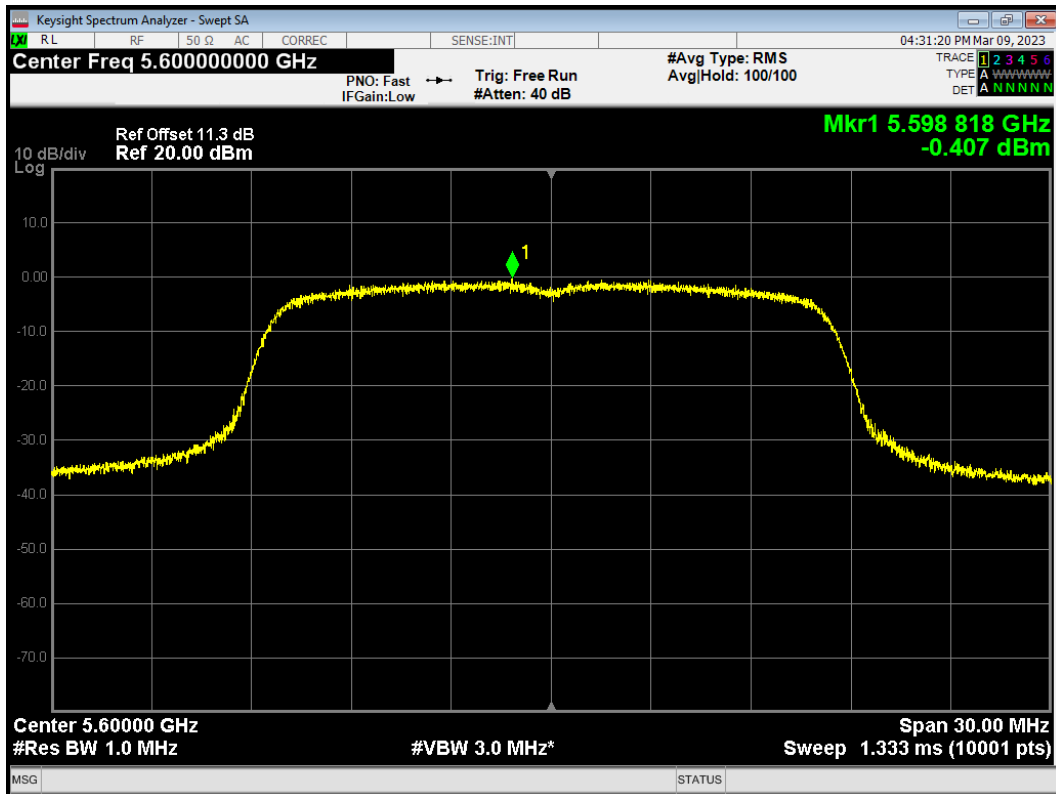

PSD 802.11a 5520MHz Ant1

PSD 802.11a 5520MHz Ant2

PSD 802.11a 5600MHz Ant1

PSD 802.11a 5600MHz Ant2

PSD 802.11a 5680MHz Ant1

PSD 802.11a 5680MHz Ant2

PSD 802.11a 5700MHz Ant1

PSD 802.11a 5700MHz Ant2

PSD 802.11a 5720MHz Ant1

PSD 802.11a 5720MHz Ant2

PSD 802.11ac (VHT20) 5500MHz Ant1

PSD 802.11ac (VHT20) 5500MHz Ant2

PSD 802.11ac (VHT20) 5600MHz Ant1

PSD 802.11ac (VHT20) 5600MHz Ant2

PSD 802.11ac (VHT20) 5700MHz Ant1