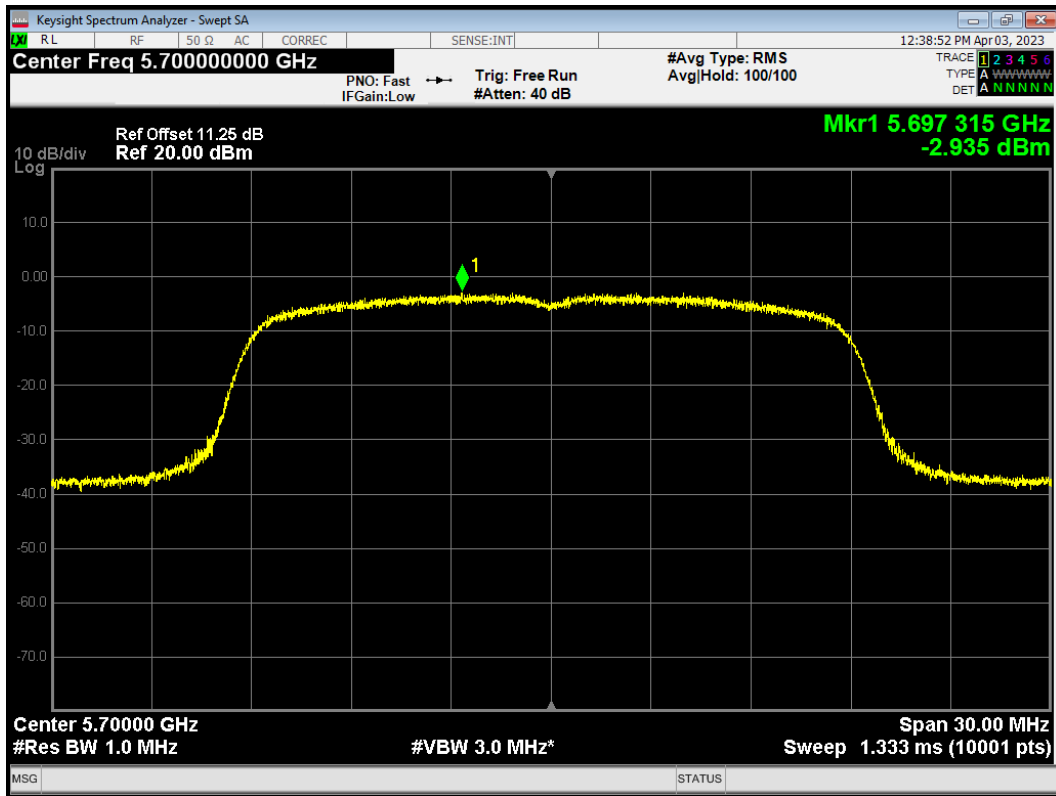

PSD 802.11ac (VHT40) 5670MHz Ant1

PSD 802.11ac (VHT40) 5670MHz Ant2

PSD 802.11ac (VHT40) 5710MHz Ant1

PSD 802.11ac (VHT40) 5710MHz Ant2

PSD 802.11ac (VHT80) 5530MHz Ant1

PSD 802.11ac (VHT80) 5530MHz Ant2

PSD 802.11ac (VHT80) 5610MHz Ant1

PSD 802.11ac (VHT80) 5610MHz Ant2

PSD 802.11ac (VHT80) 5690MHz Ant1

PSD 802.11ac (VHT80) 5690MHz Ant2

PSD 802.11n (HT20) 5500MHz Ant1

PSD 802.11n (HT20) 5500MHz Ant2

PSD 802.11n (HT20) 5600MHz Ant1

PSD 802.11n (HT20) 5600MHz Ant2

PSD 802.11n (HT20) 5680MHz Ant1

PSD 802.11n (HT20) 5680MHz Ant2

PSD 802.11n (HT20) 5700MHz Ant1

PSD 802.11n (HT20) 5700MHz Ant2

PSD 802.11n (HT20) 5720MHz Ant1

PSD 802.11n (HT20) 5720MHz Ant2

PSD 802.11n (HT40) 5510MHz Ant1