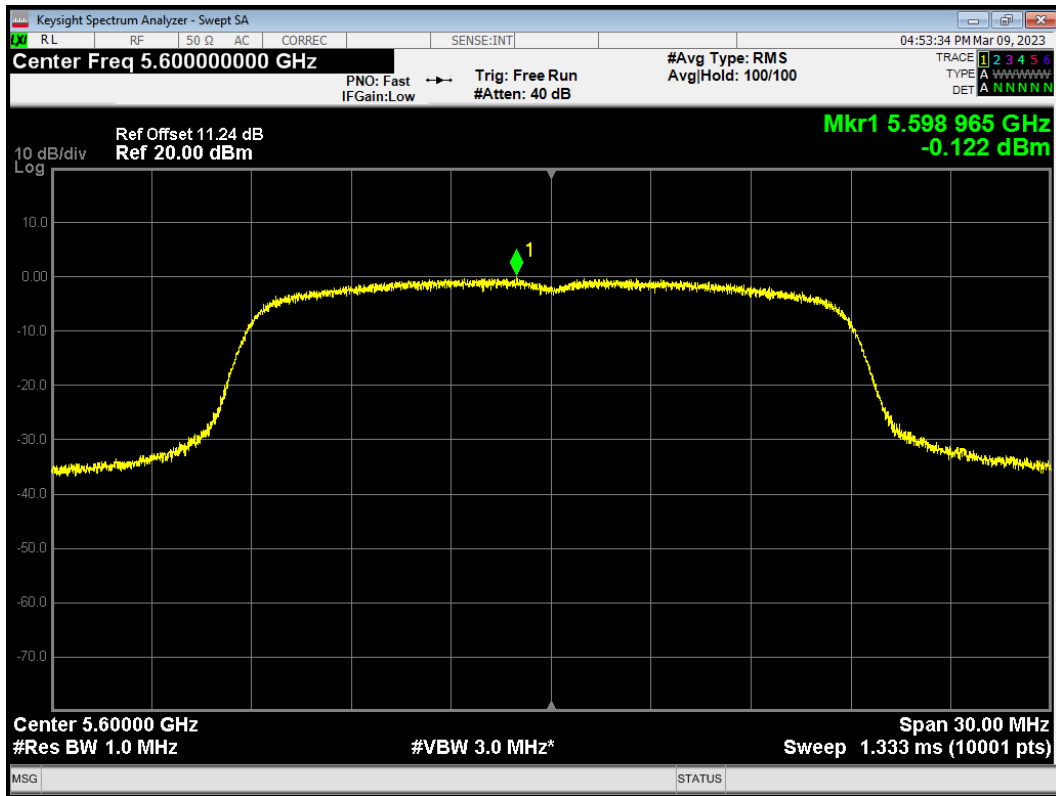

PSD 802.11a 5720MHz Ant1

PSD 802.11a 5720MHz Ant2

PSD 802.11ac (VHT20) 5500MHz Ant1

PSD 802.11ac (VHT20) 5500MHz Ant2

PSD 802.11ac (VHT20) 5600MHz Ant1

PSD 802.11ac (VHT20) 5600MHz Ant2

PSD 802.11ac (VHT20) 5700MHz Ant1

PSD 802.11ac (VHT20) 5700MHz Ant2

PSD 802.11ac (VHT20) 5720MHz Ant1

PSD 802.11ac (VHT20) 5720MHz Ant2

PSD 802.11ac (VHT40) 5510MHz Ant1

PSD 802.11ac (VHT40) 5510MHz Ant2

PSD 802.11ac (VHT40) 5590MHz Ant1

PSD 802.11ac (VHT40) 5590MHz Ant2