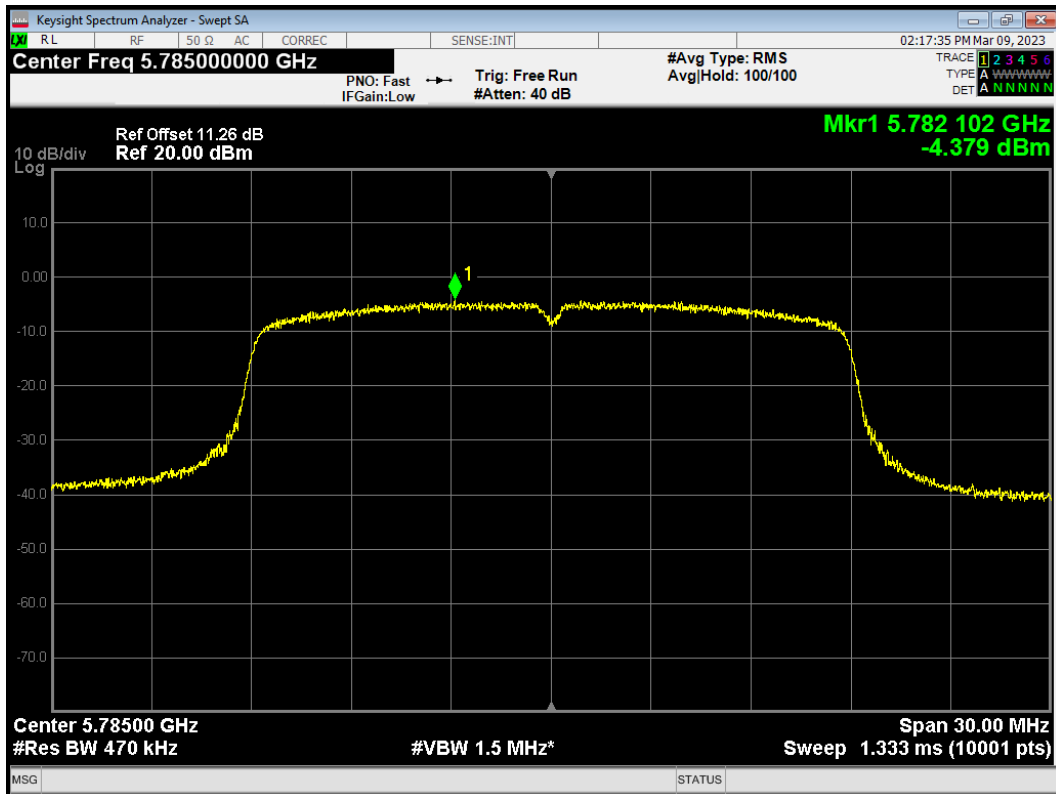

PSD 802.11n (HT20) 5785MHz