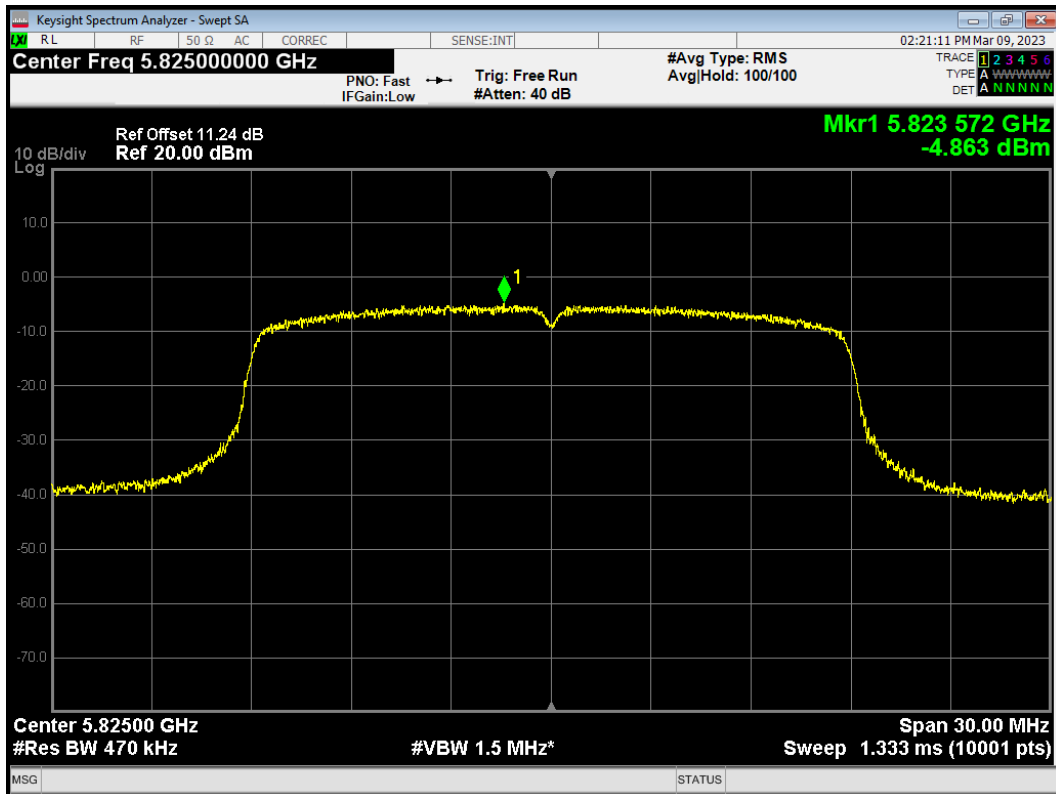

PSD 802.11ac (VHT20) 5785MHz

PSD 802.11ac (VHT20) 5825MHz

PSD 802.11ac (VHT40) 5710MHz

PSD 802.11ac (VHT40) 5755MHz

PSD 802.11ac (VHT40) 5795MHz

PSD 802.11ac (VHT80) 5690MHz

PSD 802.11ac (VHT80) 5775MHz

PSD 802.11n (HT20) 5720MHz