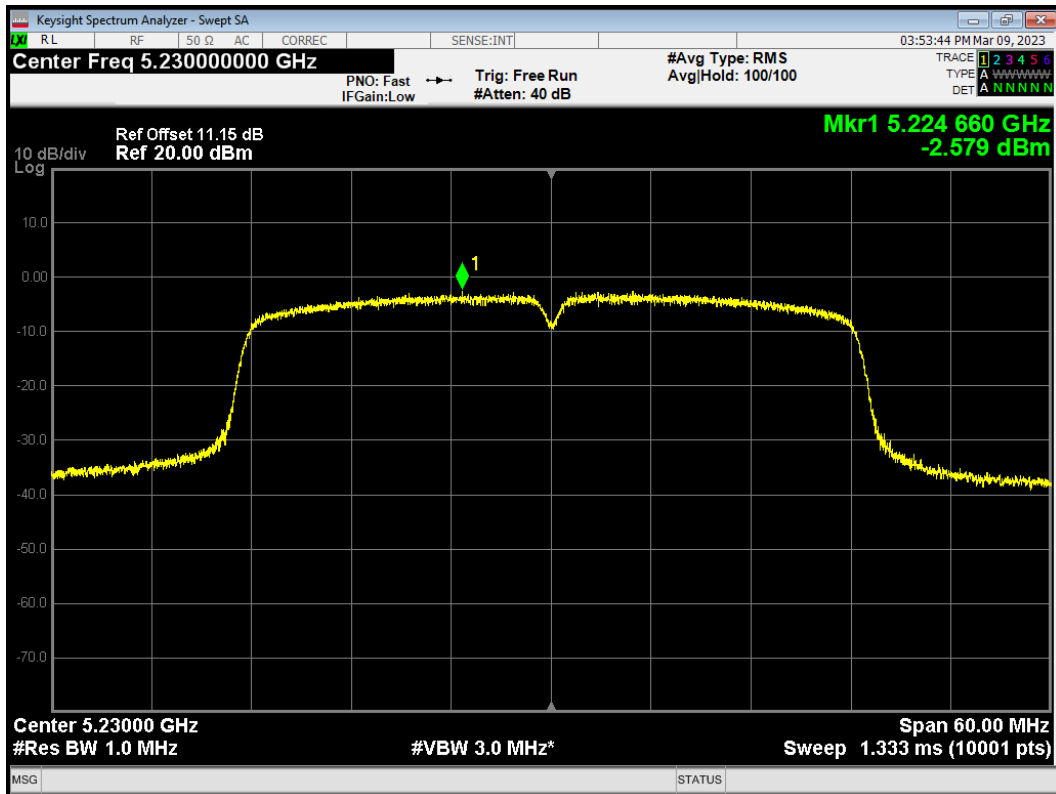

PSD 802.11ac (VHT20) 5200MHz Ant1

PSD 802.11ac (VHT20) 5200MHz Ant2

PSD 802.11ac (VHT20) 5240MHz Ant1

PSD 802.11ac (VHT20) 5240MHz Ant2

PSD 802.11ac (VHT40) 5190MHz Ant1

PSD 802.11ac (VHT40) 5190MHz Ant2

PSD 802.11ac (VHT40) 5230MHz Ant1

PSD 802.11ac (VHT40) 5230MHz Ant2

PSD 802.11ac (VHT80) 5210MHz Ant1

PSD 802.11ac (VHT80) 5210MHz Ant2

PSD 802.11n (HT20) 5180MHz Ant1

PSD 802.11n (HT20) 5180MHz Ant2

PSD 802.11n (HT20) 5200MHz Ant1

PSD 802.11n (HT20) 5200MHz Ant2