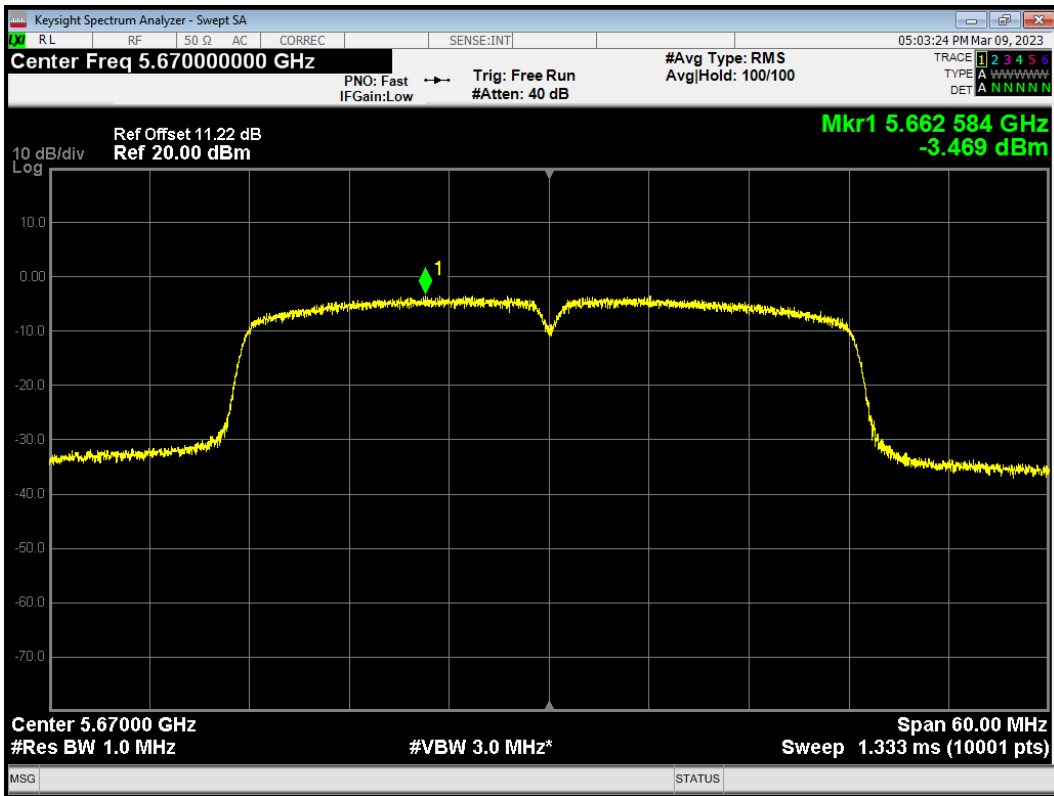

PSD 802.11ac (VHT20) 5700MHz Ant2

PSD 802.11ac (VHT20) 5720MHz Ant1

PSD 802.11ac (VHT20) 5720MHz Ant2

PSD 802.11ac (VHT40) 5510MHz Ant1

PSD 802.11ac (VHT40) 5510MHz Ant2

PSD 802.11ac (VHT40) 5590MHz Ant1

PSD 802.11ac (VHT40) 5590MHz Ant2

PSD 802.11ac (VHT40) 5670MHz Ant1

PSD 802.11ac (VHT40) 5670MHz Ant2

PSD 802.11ac (VHT40) 5710MHz Ant1

PSD 802.11ac (VHT40) 5710MHz Ant2

PSD 802.11ac (VHT80) 5530MHz Ant1

PSD 802.11ac (VHT80) 5530MHz Ant2

PSD 802.11ac (VHT80) 5610MHz Ant1