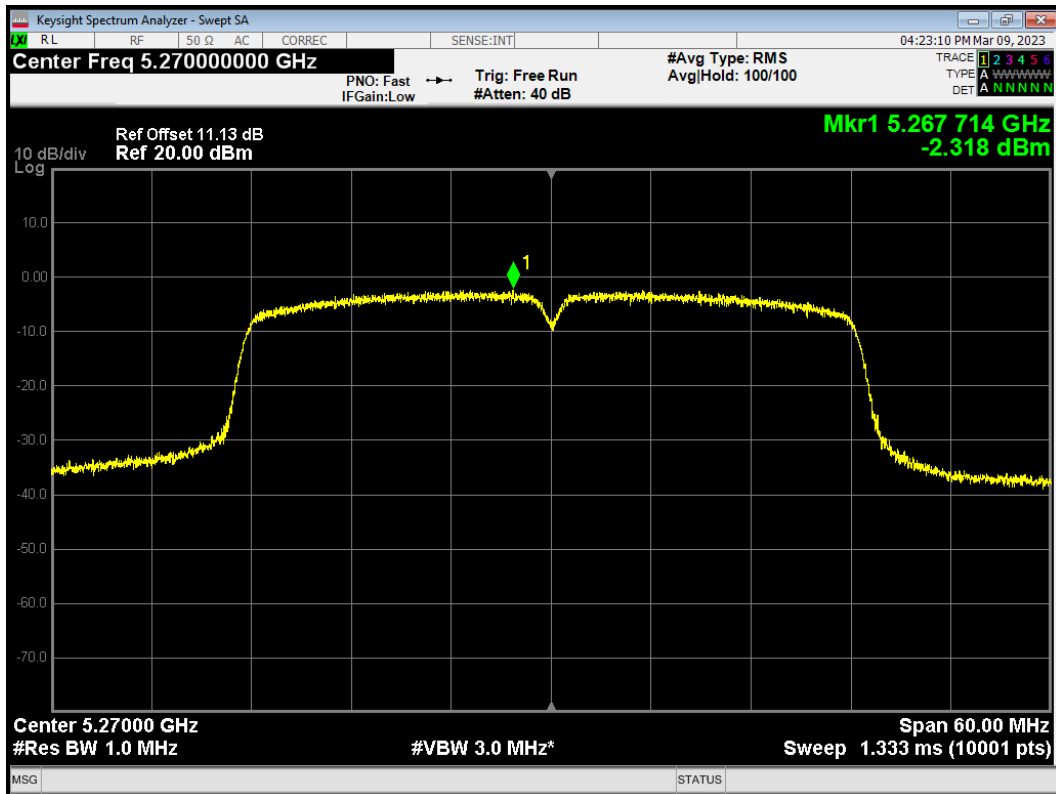

PSD 802.11n (HT40) 5270MHz Ant2