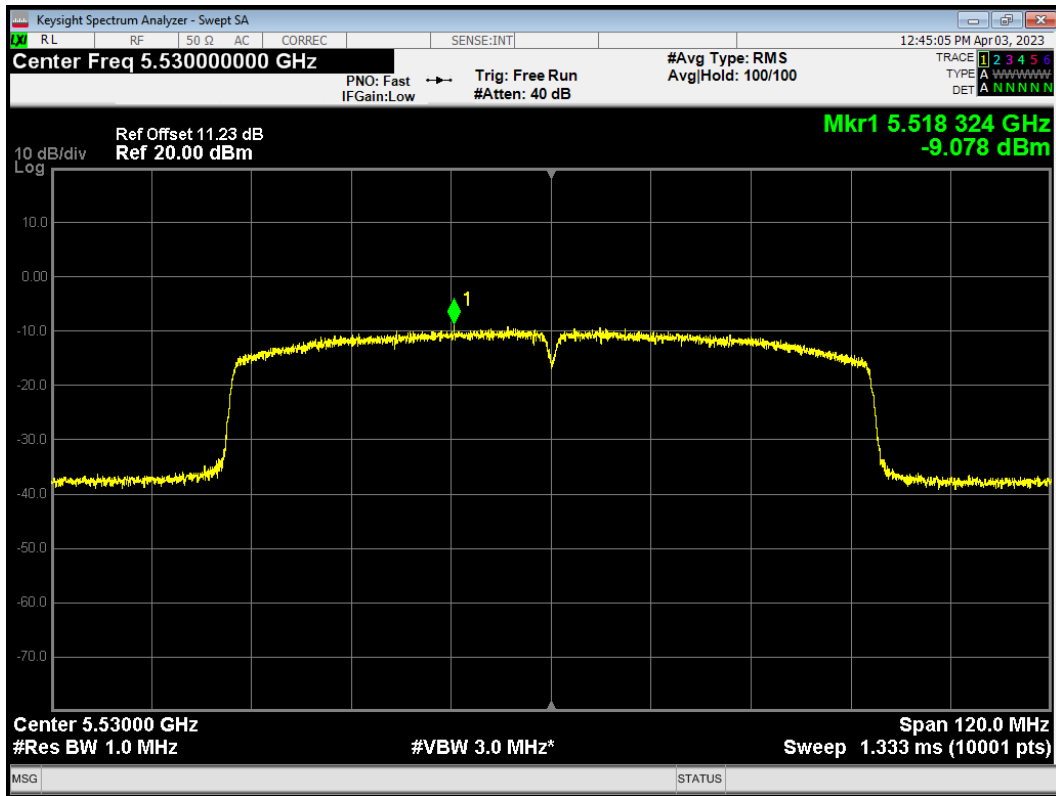

PSD 802.11ac (VHT40) 5670MHz Ant1

PSD 802.11ac (VHT40) 5670MHz Ant2

PSD 802.11ac (VHT40) 5710MHz Ant1

PSD 802.11ac (VHT40) 5710MHz Ant2

PSD 802.11ac (VHT80) 5530MHz Ant1

PSD 802.11ac (VHT80) 5530MHz Ant2

PSD 802.11ac (VHT80) 5610MHz Ant1

PSD 802.11ac (VHT80) 5610MHz Ant2

PSD 802.11ac (VHT80) 5690MHz Ant1

PSD 802.11ac (VHT80) 5690MHz Ant2

PSD 802.11n (HT20) 5500MHz Ant1

PSD 802.11n (HT20) 5500MHz Ant2

PSD 802.11n (HT20) 5600MHz Ant1

PSD 802.11n (HT20) 5600MHz Ant2