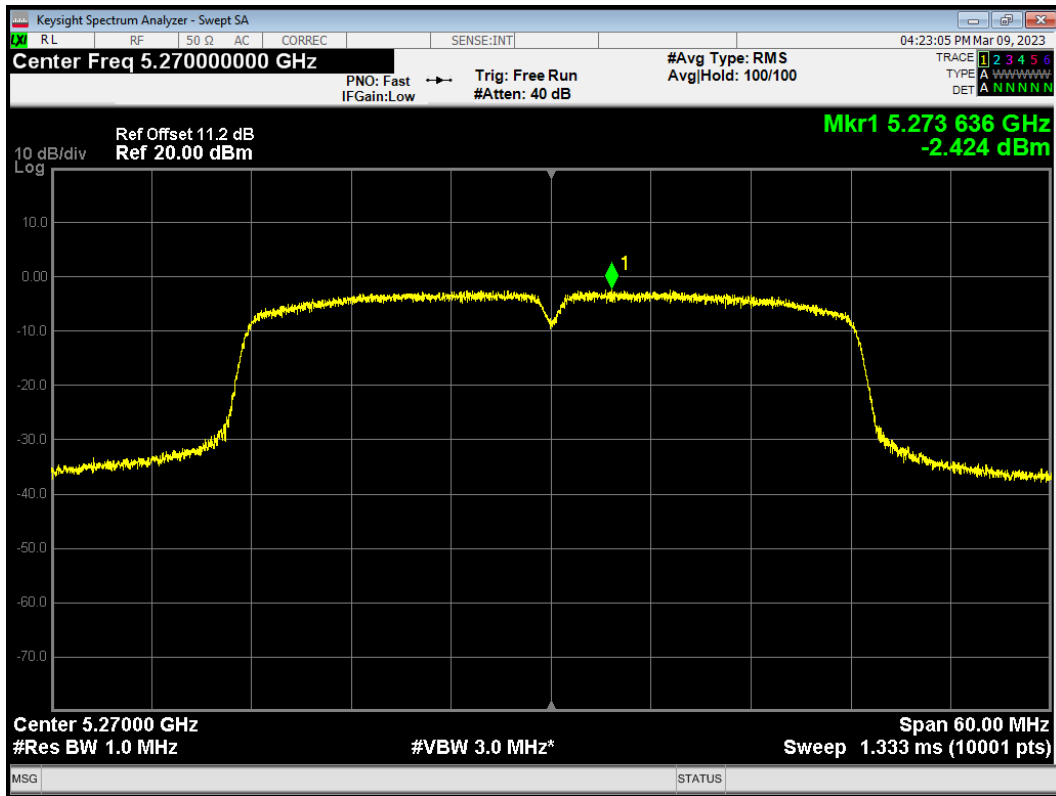

PSD 802.11n (HT40) 5270MHz Ant1