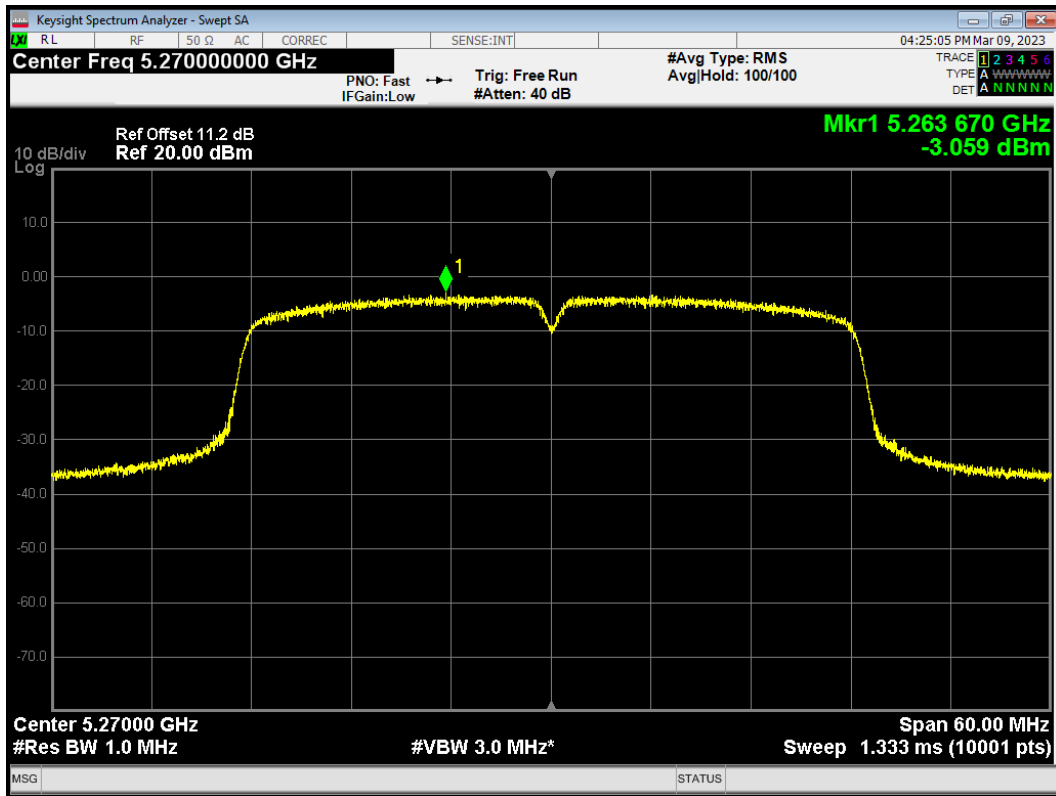

PSD 802.11ac (VHT20) 5300MHz Ant2

PSD 802.11ac (VHT20) 5320MHz Ant1

PSD 802.11ac (VHT20) 5320MHz Ant2

PSD 802.11ac (VHT40) 5270MHz Ant1

PSD 802.11ac (VHT40) 5270MHz Ant2

PSD 802.11ac (VHT40) 5310MHz Ant1

PSD 802.11ac (VHT40) 5310MHz Ant2

PSD 802.11ac (VHT80) 5290MHz Ant1

PSD 802.11ac (VHT80) 5290MHz Ant2

PSD 802.11n (HT20) 5260MHz Ant1

PSD 802.11n (HT20) 5260MHz Ant2

PSD 802.11n (HT20) 5300MHz Ant1

PSD 802.11n (HT20) 5300MHz Ant2

PSD 802.11n (HT20) 5320MHz Ant1