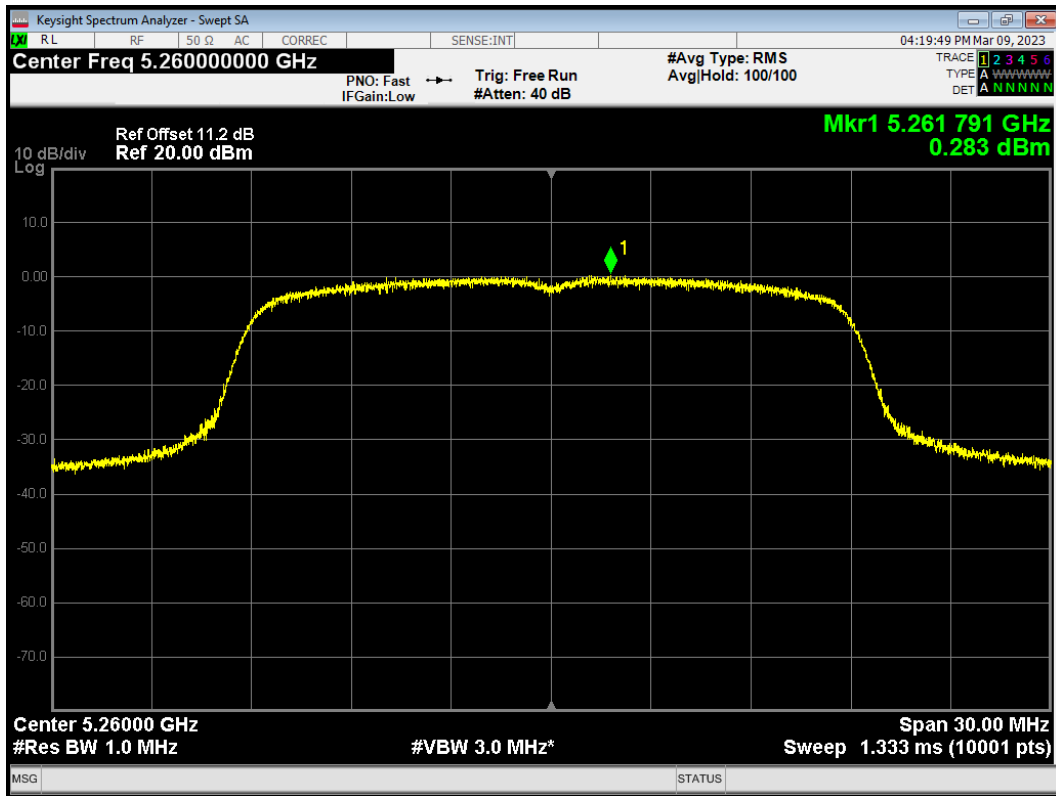

PSD 802.11a 5260MHz Ant2

PSD 802.11a 5300MHz Ant1

PSD 802.11a 5300MHz Ant2

PSD 802.11a 5320MHz Ant1

PSD 802.11a 5320MHz Ant2

PSD 802.11ac (VHT20) 5260MHz Ant1

PSD 802.11ac (VHT20) 5260MHz Ant2

PSD 802.11ac (VHT20) 5300MHz Ant1

PSD 802.11ac (VHT20) 5300MHz Ant2

PSD 802.11ac (VHT20) 5320MHz Ant1

PSD 802.11ac (VHT20) 5320MHz Ant2

PSD 802.11ac (VHT40) 5270MHz Ant1

PSD 802.11ac (VHT40) 5270MHz Ant2

PSD 802.11ac (VHT40) 5310MHz Ant1

PSD 802.11ac (VHT40) 5310MHz Ant2