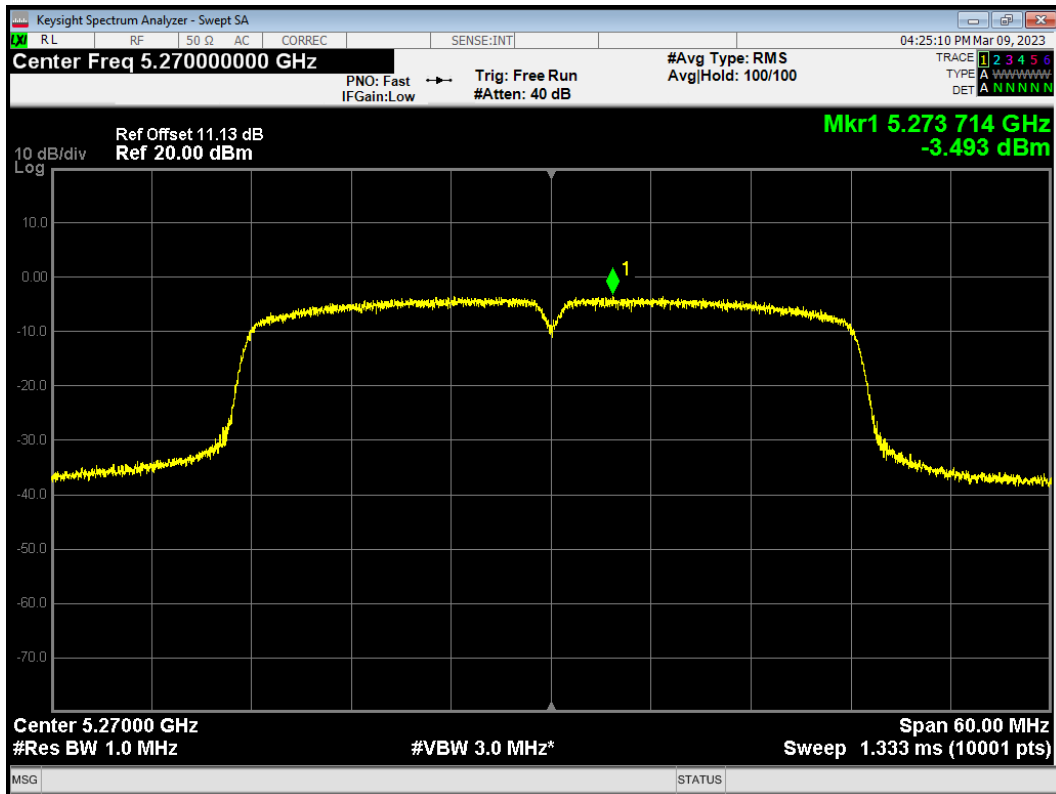

PSD 802.11ac (VHT20) 5300MHz Ant2

PSD 802.11ac (VHT20) 5320MHz Ant1

PSD 802.11ac (VHT20) 5320MHz Ant2

PSD 802.11ac (VHT40) 5270MHz Ant1

PSD 802.11ac (VHT40) 5270MHz Ant2

PSD 802.11ac (VHT40) 5310MHz Ant1

PSD 802.11ac (VHT40) 5310MHz Ant2

PSD 802.11ac (VHT80) 5290MHz Ant1

PSD 802.11ac (VHT80) 5290MHz Ant2

PSD 802.11n (HT20) 5260MHz Ant1

PSD 802.11n (HT20) 5260MHz Ant2

PSD 802.11n (HT20) 5300MHz Ant1

PSD 802.11n (HT20) 5300MHz Ant2

PSD 802.11n (HT20) 5320MHz Ant1