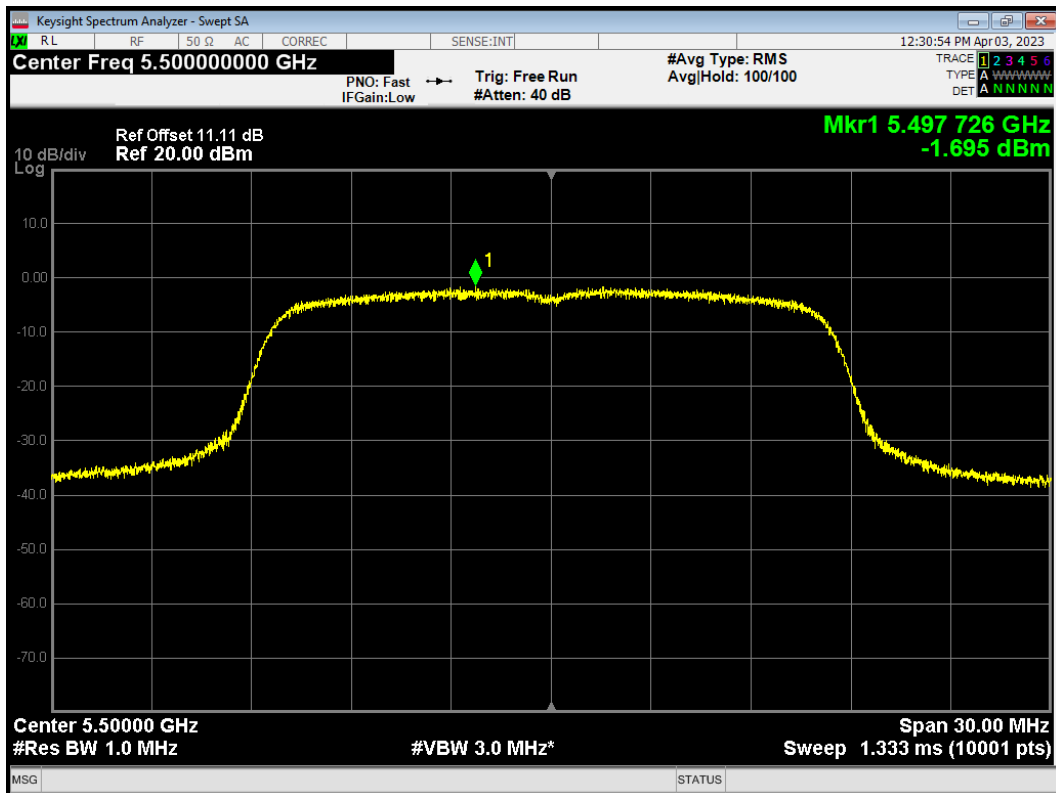

PSD 802.11n (HT20) 5320MHz Ant2

PSD 802.11n (HT40) 5270MHz Ant1

PSD 802.11n (HT40) 5270MHz Ant2

PSD 802.11n (HT40) 5310MHz Ant1

PSD 802.11n (HT40) 5310MHz Ant2

U-NII-2C

PSD 802.11a 5500MHz Ant1

PSD 802.11a 5500MHz Ant2

PSD 802.11a 5520MHz Ant1

PSD 802.11a 5520MHz Ant2

PSD 802.11a 5600MHz Ant1

PSD 802.11a 5600MHz Ant2

PSD 802.11a 5680MHz Ant1

PSD 802.11a 5680MHz Ant2

PSD 802.11a 5700MHz Ant1

PSD 802.11a 5700MHz Ant2