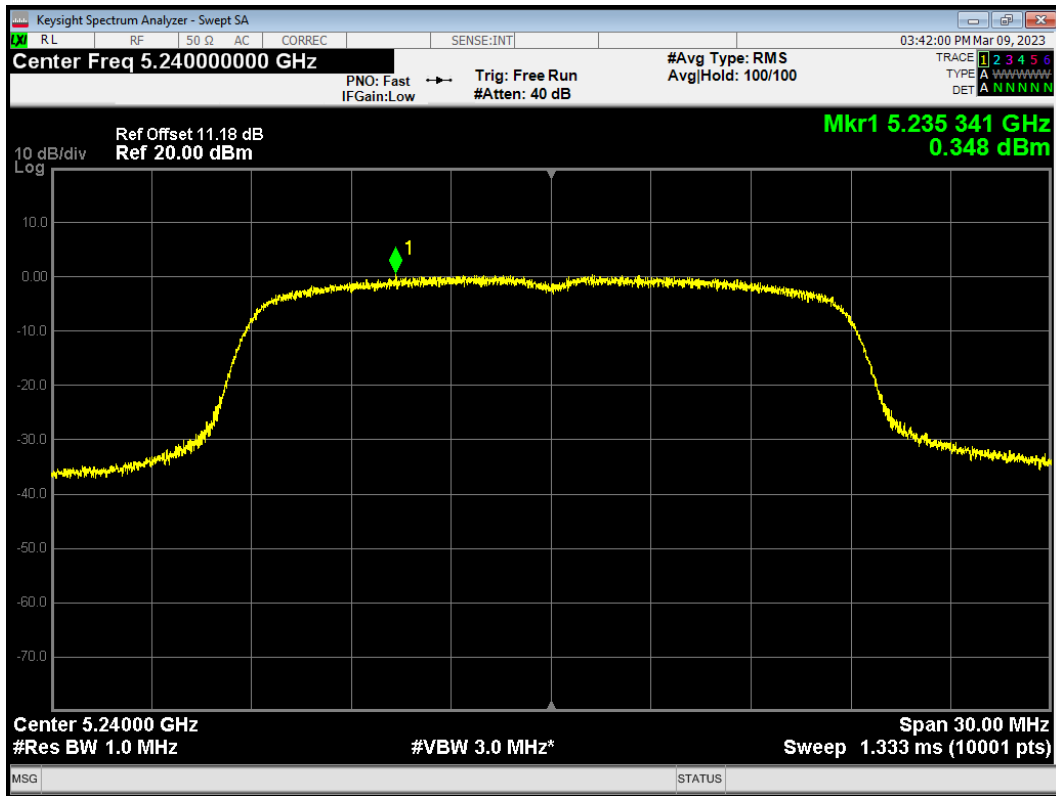

PSD 802.11a 5180MHz Ant1

PSD 802.11a 5180MHz Ant2

PSD 802.11a 5200MHz Ant1

PSD 802.11a 5200MHz Ant2

PSD 802.11a 5240MHz Ant1

PSD 802.11a 5240MHz Ant2

PSD 802.11ac (VHT20) 5180MHz Ant1

PSD 802.11ac (VHT20) 5180MHz Ant2

PSD 802.11ac (VHT20) 5200MHz Ant1

PSD 802.11ac (VHT20) 5200MHz Ant2

PSD 802.11ac (VHT20) 5240MHz Ant1

PSD 802.11ac (VHT20) 5240MHz Ant2

PSD 802.11ac (VHT40) 5190MHz Ant1

PSD 802.11ac (VHT40) 5190MHz Ant2

PSD 802.11ac (VHT40) 5230MHz Ant1