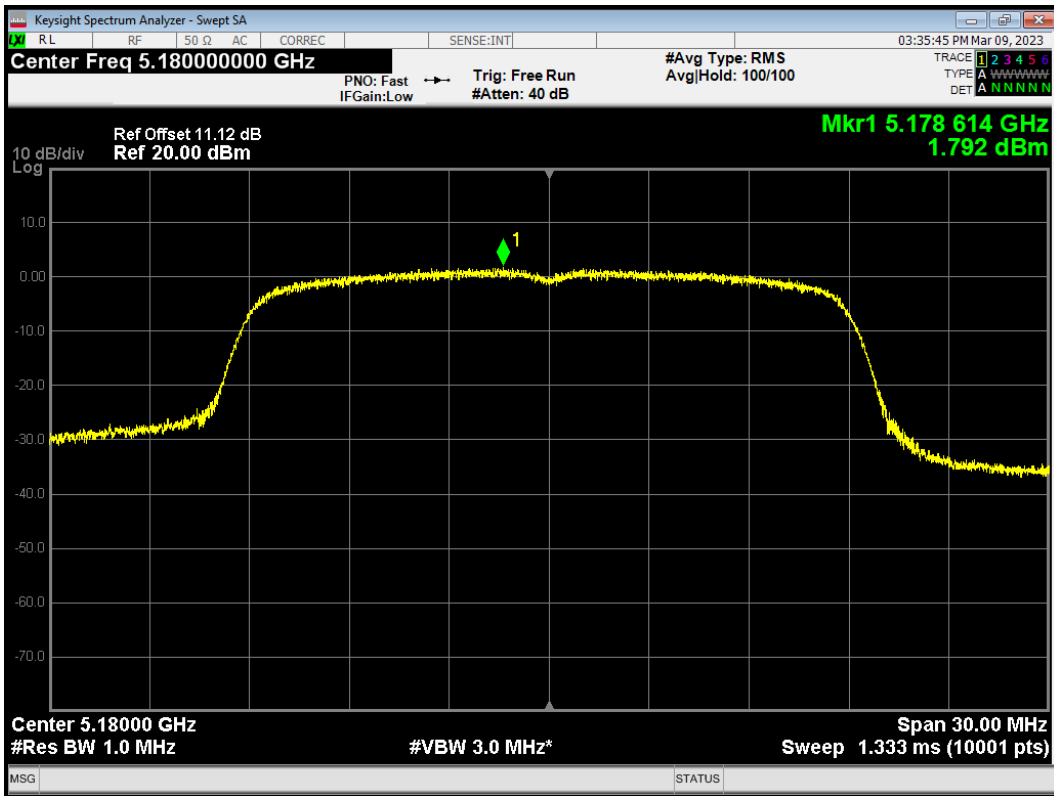

PSD 802.11ac (VHT40) 5230MHz Ant2

PSD 802.11ac (VHT80) 5210MHz Ant1

PSD 802.11ac (VHT80) 5210MHz Ant2

PSD 802.11n (HT20) 5180MHz Ant1

PSD 802.11n (HT20) 5180MHz Ant2

PSD 802.11n (HT20) 5200MHz Ant1

PSD 802.11n (HT20) 5200MHz Ant2