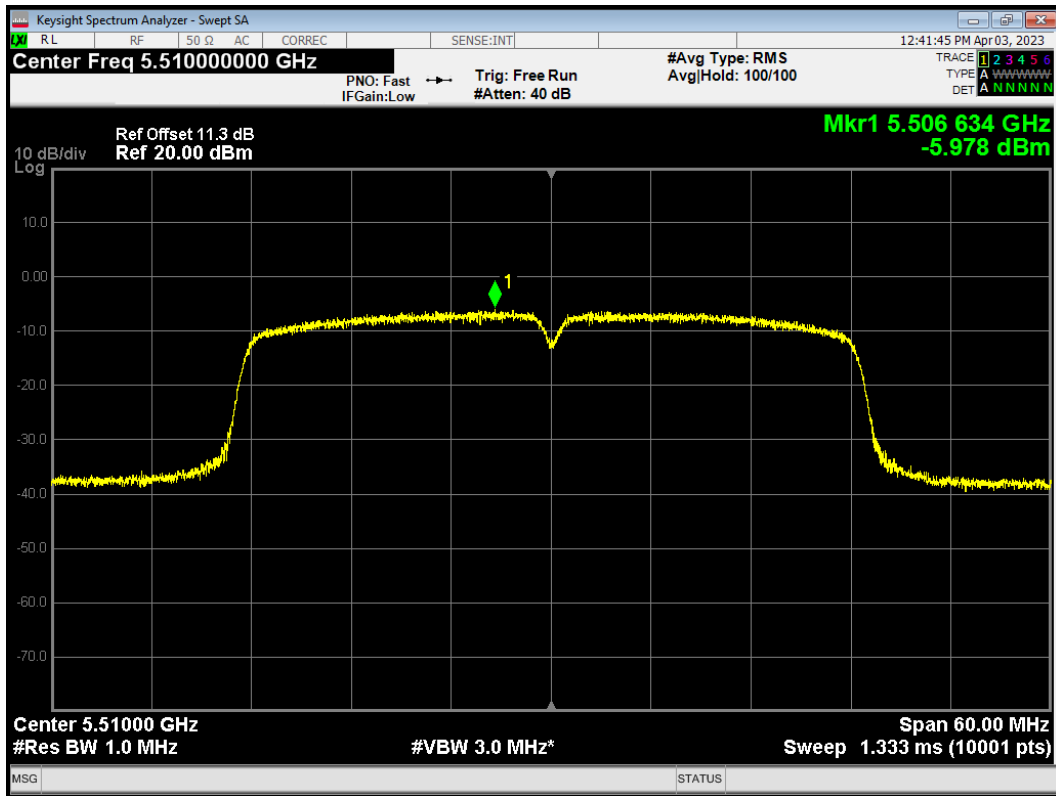

PSD 802.11ac (VHT80) 5610MHz Ant2

PSD 802.11ac (VHT80) 5690MHz Ant1

PSD 802.11ac (VHT80) 5690MHz Ant2

PSD 802.11n (HT20) 5500MHz Ant1

PSD 802.11n (HT20) 5500MHz Ant2

PSD 802.11n (HT20) 5600MHz Ant1

PSD 802.11n (HT20) 5600MHz Ant2

PSD 802.11n (HT20) 5680MHz Ant1

PSD 802.11n (HT20) 5680MHz Ant2

PSD 802.11n (HT20) 5700MHz Ant1

PSD 802.11n (HT20) 5700MHz Ant2

PSD 802.11n (HT20) 5720MHz Ant1

PSD 802.11n (HT20) 5720MHz Ant2

PSD 802.11n (HT40) 5510MHz Ant1

PSD 802.11n (HT40) 5510MHz Ant2

PSD 802.11n (HT40) 5550MHz Ant1

PSD 802.11n (HT40) 5550MHz Ant2

PSD 802.11n (HT40) 5590MHz Ant1

PSD 802.11n (HT40) 5590MHz Ant2

PSD 802.11n (HT40) 5670MHz Ant1

PSD 802.11n (HT40) 5670MHz Ant2