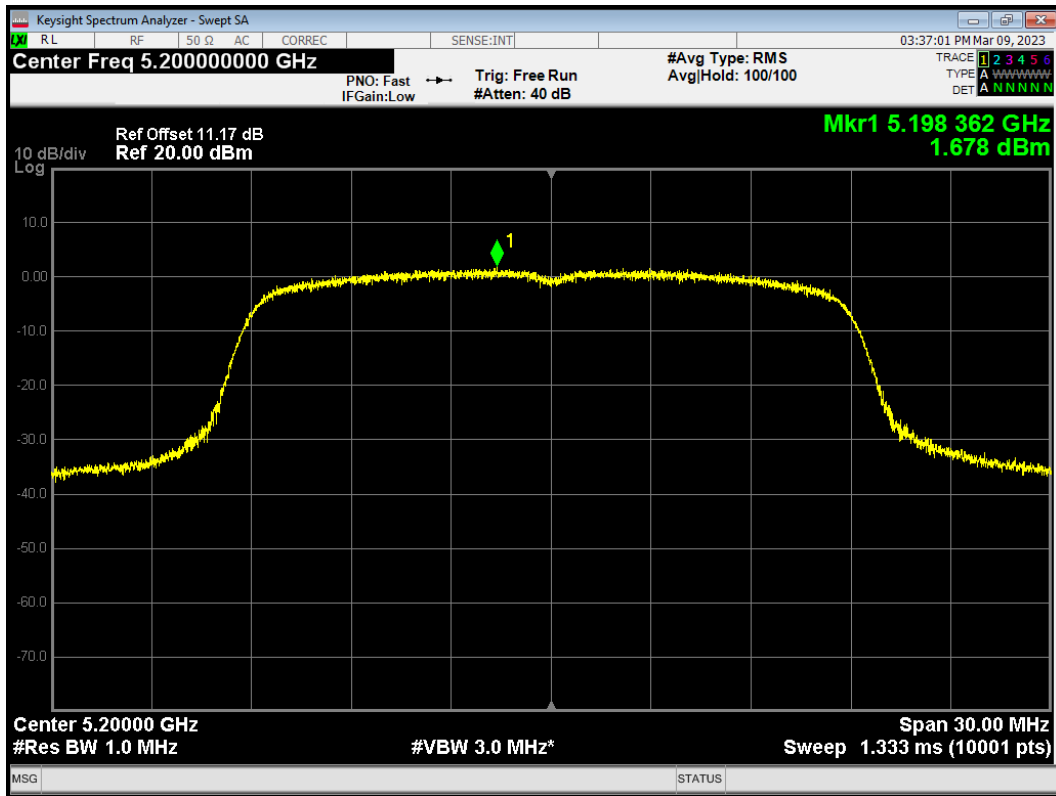

PSD 802.11ac (VHT40) 5230MHz Ant2

PSD 802.11ac (VHT80) 5210MHz Ant1

PSD 802.11ac (VHT80) 5210MHz Ant2

PSD 802.11n (HT20) 5180MHz Ant1

PSD 802.11n (HT20) 5180MHz Ant2

PSD 802.11n (HT20) 5200MHz Ant1

PSD 802.11n (HT20) 5200MHz Ant2