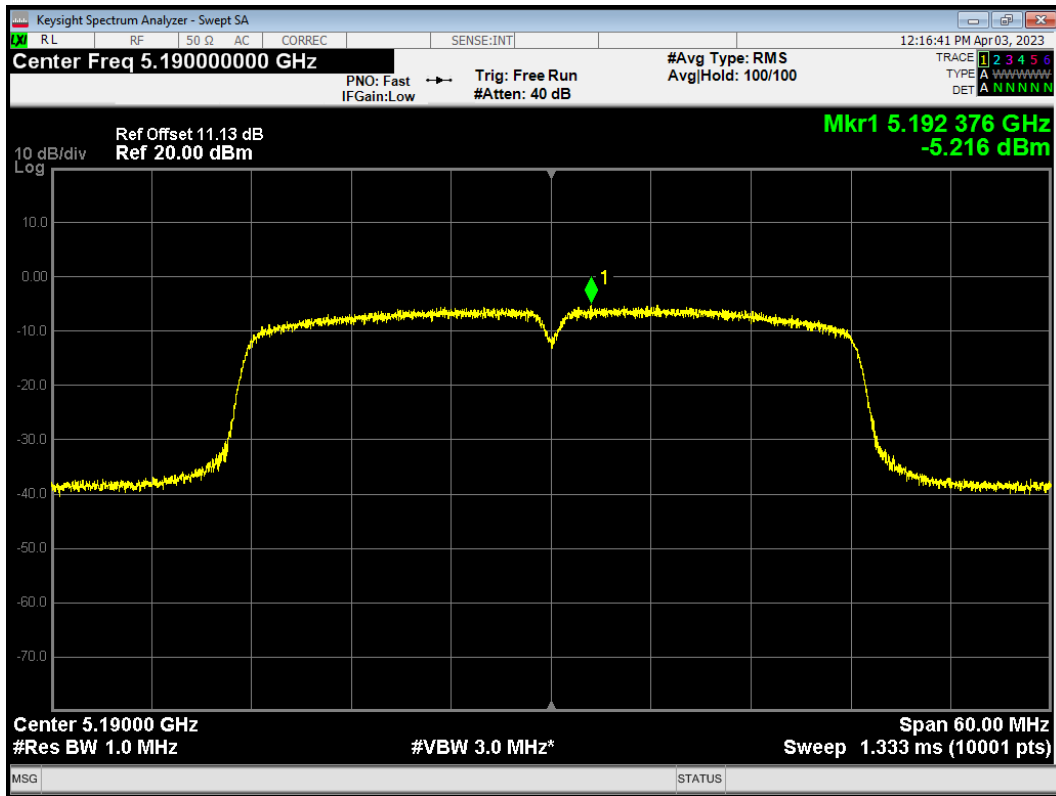

PSD 802.11n (HT40) 5190MHz Ant1