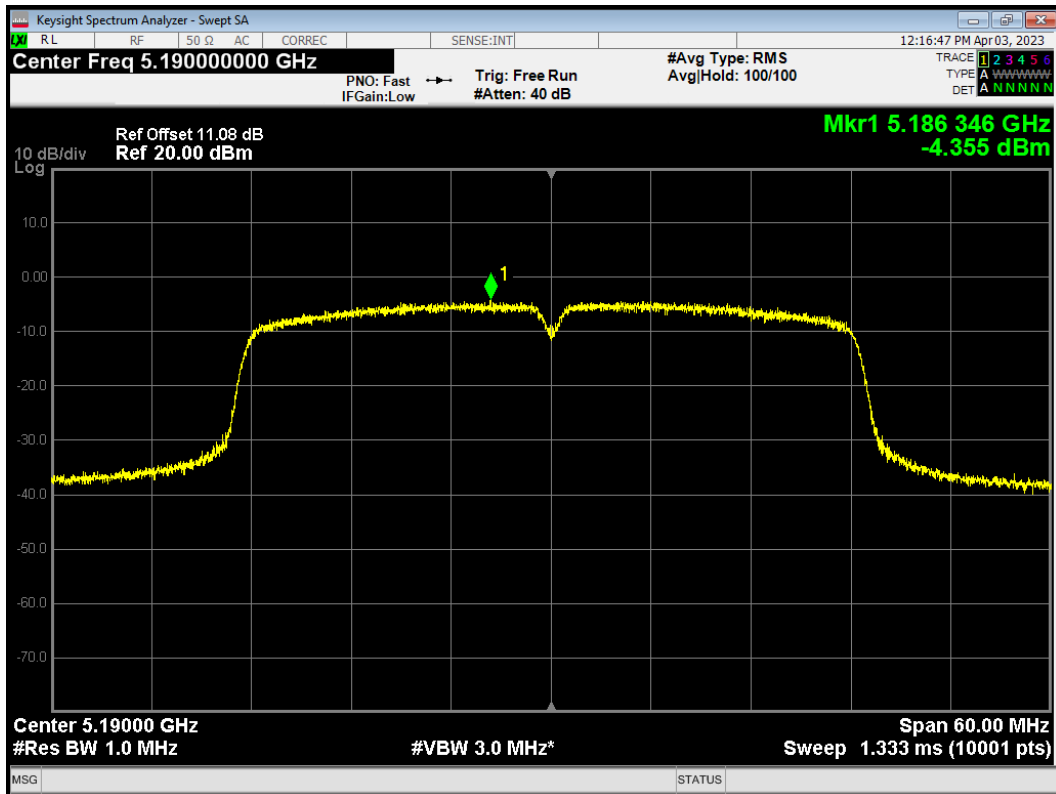

PSD 802.11n (HT20) 5240MHz Ant1

PSD 802.11n (HT20) 5240MHz Ant2

PSD 802.11n (HT40) 5190MHz Ant1

PSD 802.11n (HT40) 5190MHz Ant2

PSD 802.11n (HT40) 5230MHz Ant1

PSD 802.11n (HT40) 5230MHz Ant2

U-NII-2A

PSD 802.11a 5260MHz Ant1