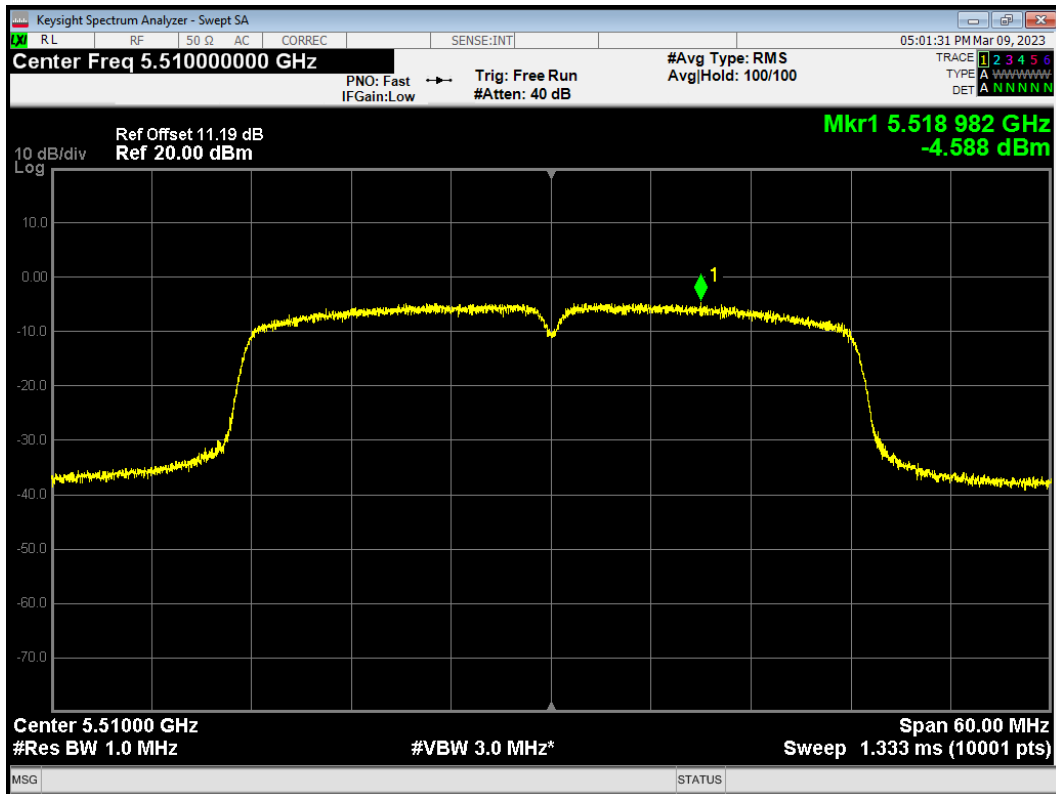

PSD 802.11ac (VHT20) 5700MHz Ant2

PSD 802.11ac (VHT20) 5720MHz Ant1

PSD 802.11ac (VHT20) 5720MHz Ant2

PSD 802.11ac (VHT40) 5510MHz Ant1

PSD 802.11ac (VHT40) 5510MHz Ant2

PSD 802.11ac (VHT40) 5590MHz Ant1

PSD 802.11ac (VHT40) 5590MHz Ant2

PSD 802.11ac (VHT40) 5670MHz Ant1

PSD 802.11ac (VHT40) 5670MHz Ant2

PSD 802.11ac (VHT40) 5710MHz Ant1

PSD 802.11ac (VHT40) 5710MHz Ant2

PSD 802.11ac (VHT80) 5530MHz Ant1

PSD 802.11ac (VHT80) 5530MHz Ant2

PSD 802.11ac (VHT80) 5610MHz Ant1