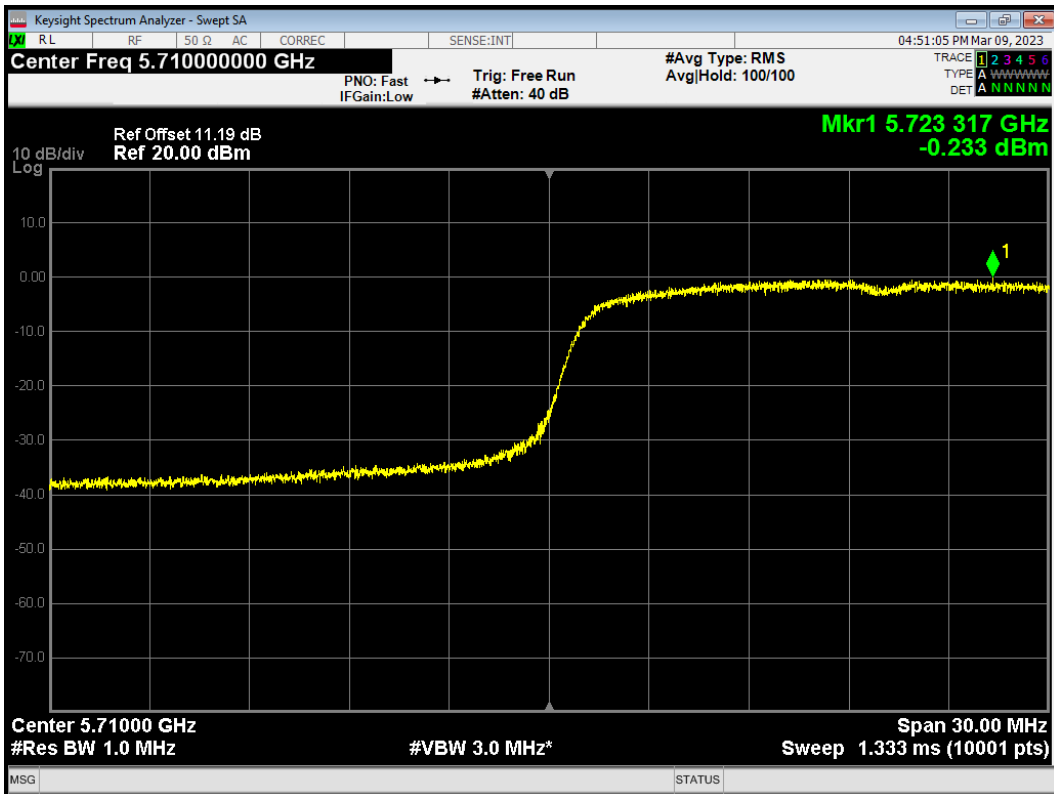

PSD 802.11ac (VHT80) 5610MHz Ant2

PSD 802.11ac (VHT80) 5690MHz Ant1

PSD 802.11ac (VHT80) 5690MHz Ant2

PSD 802.11n (HT20) 5500MHz Ant1

PSD 802.11n (HT20) 5500MHz Ant2

PSD 802.11n (HT20) 5600MHz Ant1

PSD 802.11n (HT20) 5600MHz Ant2

PSD 802.11n (HT20) 5680MHz Ant1

PSD 802.11n (HT20) 5680MHz Ant2

PSD 802.11n (HT20) 5700MHz Ant1

PSD 802.11n (HT20) 5700MHz Ant2

PSD 802.11n (HT20) 5720MHz Ant1

PSD 802.11n (HT20) 5720MHz Ant2

PSD 802.11n (HT40) 5510MHz Ant1

PSD 802.11n (HT40) 5510MHz Ant2

PSD 802.11n (HT40) 5550MHz Ant1

PSD 802.11n (HT40) 5550MHz Ant2

PSD 802.11n (HT40) 5590MHz Ant1

PSD 802.11n (HT40) 5590MHz Ant2

PSD 802.11n (HT40) 5670MHz Ant1

PSD 802.11n (HT40) 5670MHz Ant2