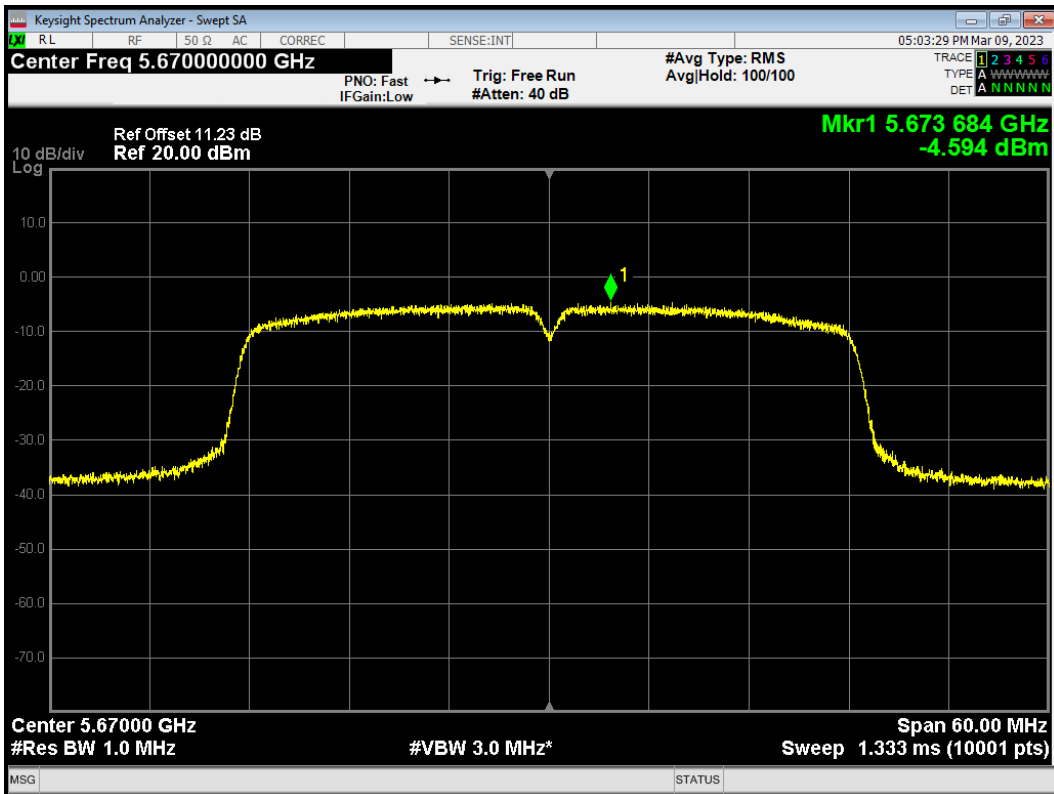

PSD 802.11ac (VHT20) 5700MHz Ant2

PSD 802.11ac (VHT20) 5720MHz Ant1

PSD 802.11ac (VHT20) 5720MHz Ant2

PSD 802.11ac (VHT40) 5510MHz Ant1

PSD 802.11ac (VHT40) 5510MHz Ant2

PSD 802.11ac (VHT40) 5590MHz Ant1

PSD 802.11ac (VHT40) 5590MHz Ant2

PSD 802.11ac (VHT40) 5670MHz Ant1

PSD 802.11ac (VHT40) 5670MHz Ant2

PSD 802.11ac (VHT40) 5710MHz Ant1

PSD 802.11ac (VHT40) 5710MHz Ant2

PSD 802.11ac (VHT80) 5530MHz Ant1

PSD 802.11ac (VHT80) 5530MHz Ant2

PSD 802.11ac (VHT80) 5610MHz Ant1