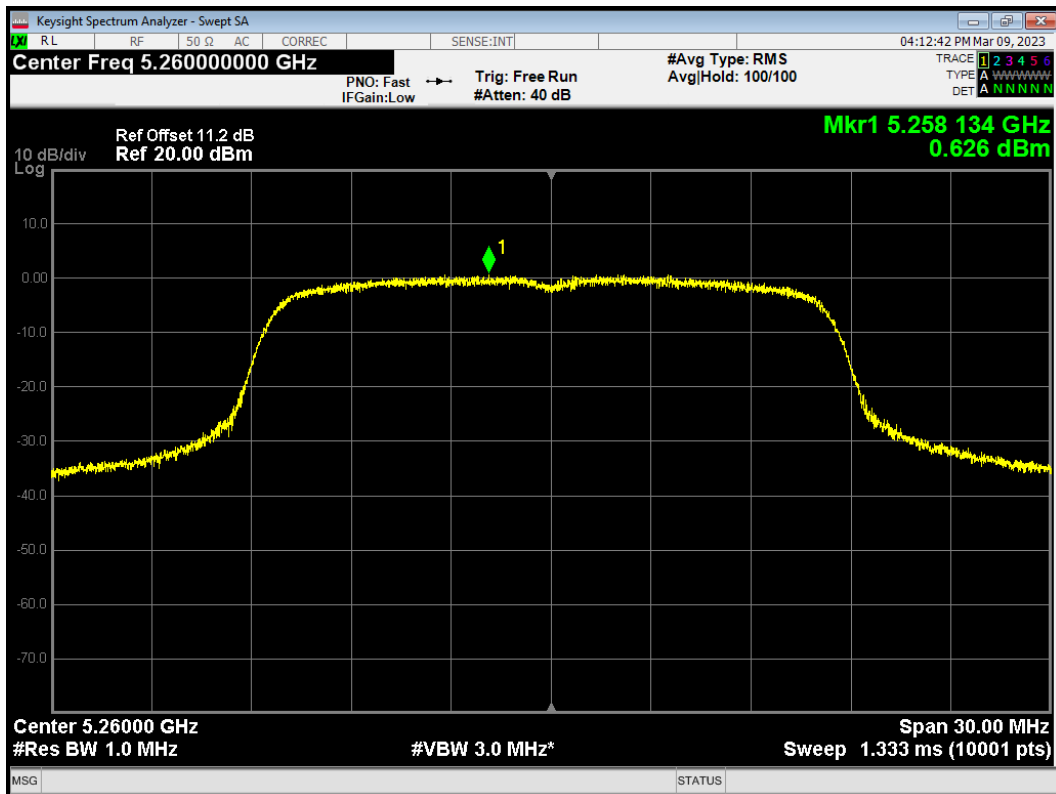

PSD 802.11n (HT20) 5240MHz Ant1

PSD 802.11n (HT20) 5240MHz Ant2

PSD 802.11n (HT40) 5190MHz Ant1

PSD 802.11n (HT40) 5190MHz Ant2

PSD 802.11n (HT40) 5230MHz Ant1

PSD 802.11n (HT40) 5230MHz Ant2

U-NII-2A

PSD 802.11a 5260MHz Ant1

PSD 802.11a 5260MHz Ant2

PSD 802.11a 5300MHz Ant1

PSD 802.11a 5300MHz Ant2

PSD 802.11a 5320MHz Ant1

PSD 802.11a 5320MHz Ant2

PSD 802.11ac (VHT20) 5260MHz Ant1

PSD 802.11ac (VHT20) 5260MHz Ant2

PSD 802.11ac (VHT20) 5300MHz Ant1