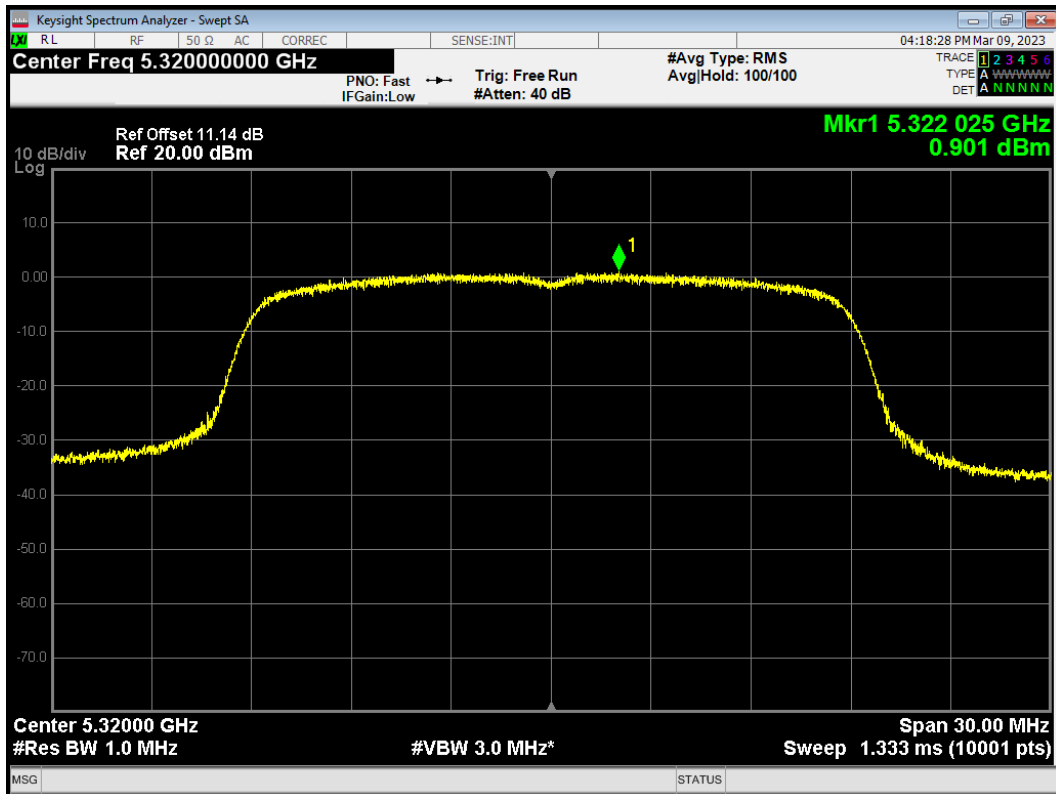

PSD 802.11n (HT20) 5320MHz Ant2