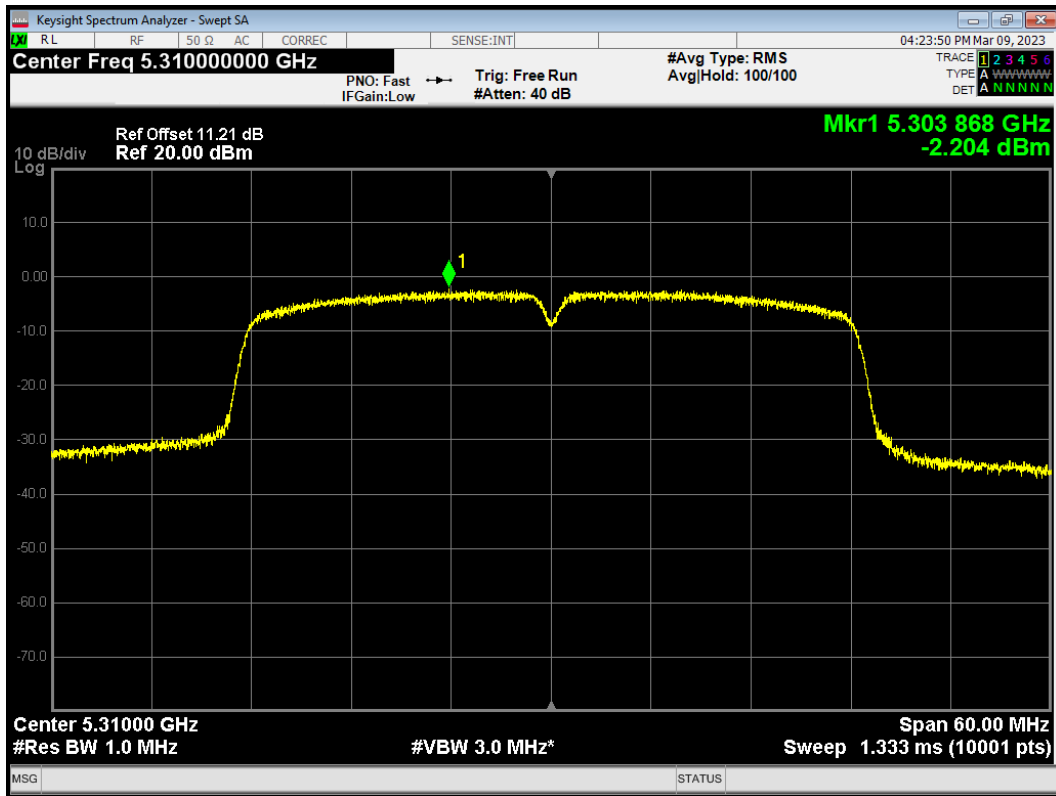

PSD 802.11n (HT20) 5320MHz Ant2

PSD 802.11n (HT40) 5270MHz Ant1

PSD 802.11n (HT40) 5270MHz Ant2

PSD 802.11n (HT40) 5310MHz Ant1

PSD 802.11n (HT40) 5310MHz Ant2

U-NII-2C

PSD 802.11a 5500MHz Ant1

PSD 802.11a 5500MHz Ant2

PSD 802.11a 5520MHz Ant1

PSD 802.11a 5520MHz Ant2

PSD 802.11a 5600MHz Ant1

PSD 802.11a 5600MHz Ant2

PSD 802.11a 5680MHz Ant1

PSD 802.11a 5680MHz Ant2

PSD 802.11a 5700MHz Ant1

PSD 802.11a 5700MHz Ant2