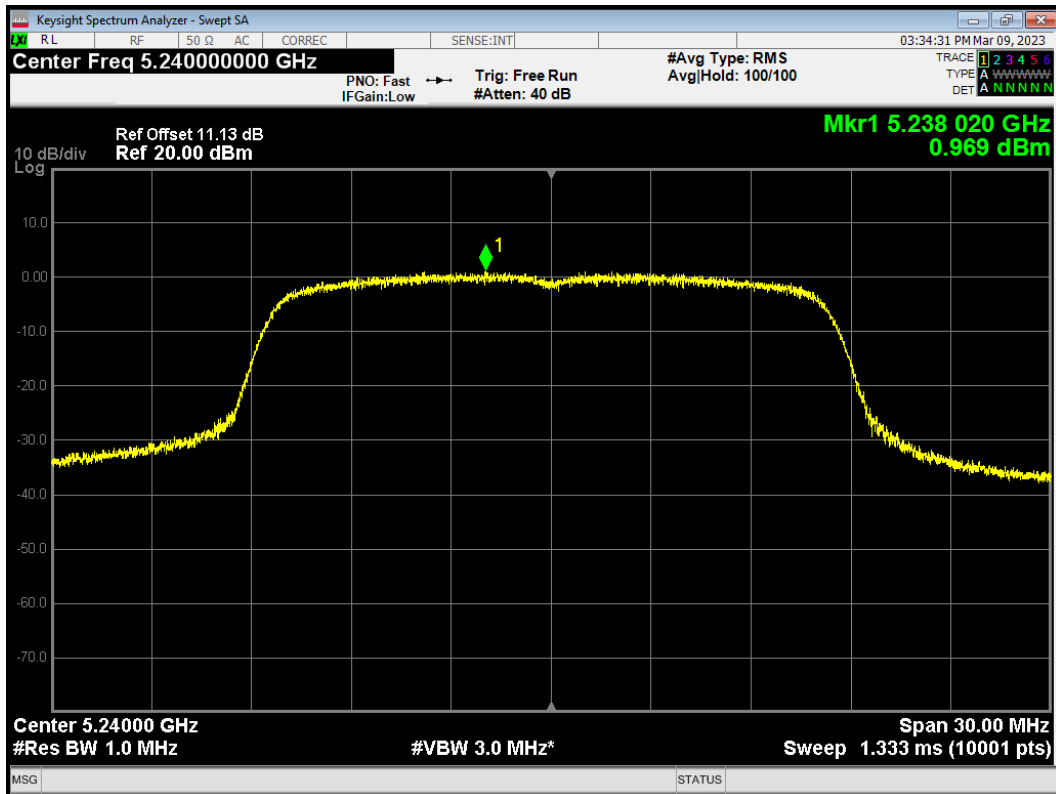

PSD 802.11a 5180MHz Ant1

PSD 802.11a 5180MHz Ant2

PSD 802.11a 5200MHz Ant1

PSD 802.11a 5200MHz Ant2

PSD 802.11a 5240MHz Ant1

PSD 802.11a 5240MHz Ant2

PSD 802.11ac (VHT20) 5180MHz Ant1

PSD 802.11ac (VHT20) 5180MHz Ant2

PSD 802.11ac (VHT20) 5200MHz Ant1

PSD 802.11ac (VHT20) 5200MHz Ant2

PSD 802.11ac (VHT20) 5240MHz Ant1

PSD 802.11ac (VHT20) 5240MHz Ant2

PSD 802.11ac (VHT40) 5190MHz Ant1

PSD 802.11ac (VHT40) 5190MHz Ant2

PSD 802.11ac (VHT40) 5230MHz Ant1