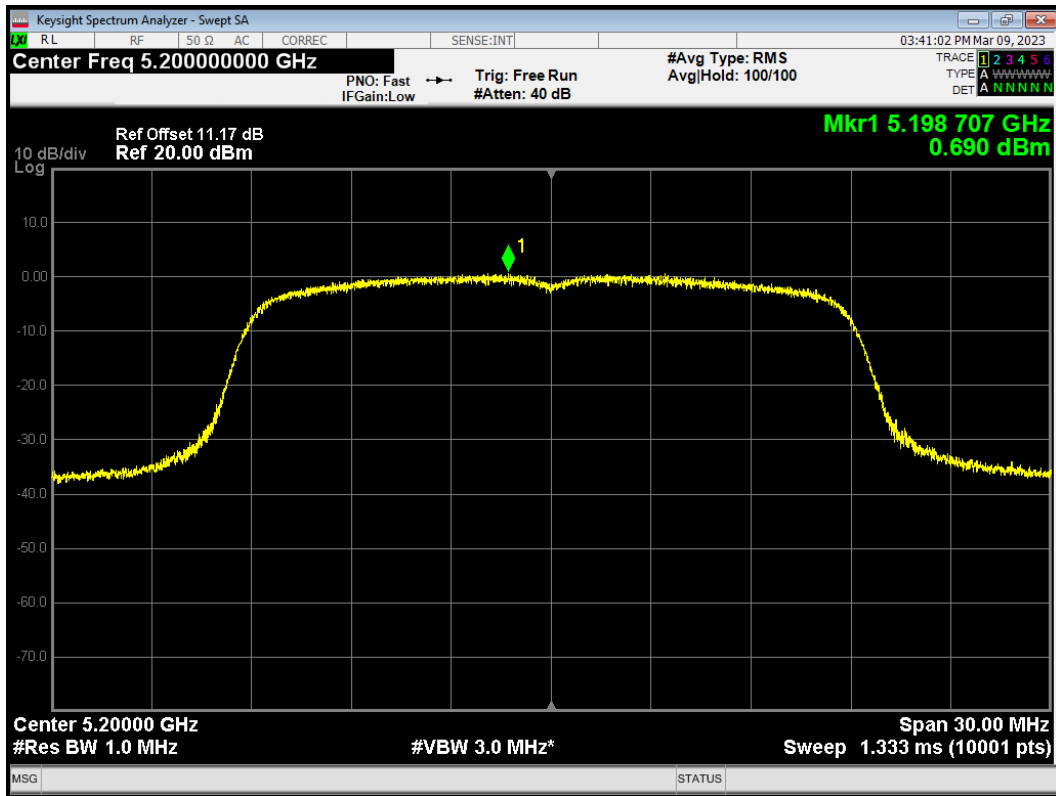

PSD 802.11a 5180MHz Ant1

PSD 802.11a 5180MHz Ant2

PSD 802.11a 5200MHz Ant1

PSD 802.11a 5200MHz Ant2

PSD 802.11a 5240MHz Ant1

PSD 802.11a 5240MHz Ant2

PSD 802.11ac (VHT20) 5180MHz Ant1

PSD 802.11ac (VHT20) 5180MHz Ant2

PSD 802.11ac (VHT20) 5200MHz Ant1

PSD 802.11ac (VHT20) 5200MHz Ant2

PSD 802.11ac (VHT20) 5240MHz Ant1

PSD 802.11ac (VHT20) 5240MHz Ant2

PSD 802.11ac (VHT40) 5190MHz Ant1

PSD 802.11ac (VHT40) 5190MHz Ant2

PSD 802.11ac (VHT40) 5230MHz Ant1