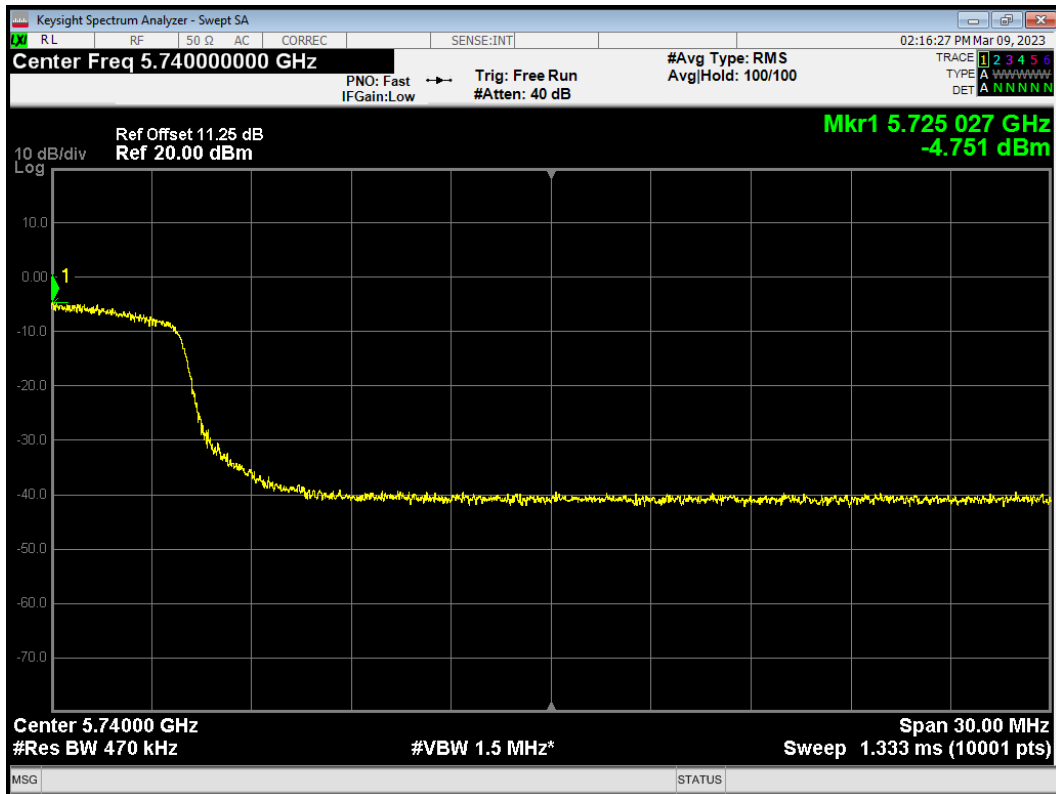

PSD 802.11ac (VHT20) 5785MHz

PSD 802.11ac (VHT20) 5825MHz

PSD 802.11ac (VHT40) 5710MHz

PSD 802.11ac (VHT40) 5755MHz

PSD 802.11ac (VHT40) 5795MHz

PSD 802.11ac (VHT80) 5690MHz

PSD 802.11ac (VHT80) 5775MHz

PSD 802.11n (HT20) 5720MHz