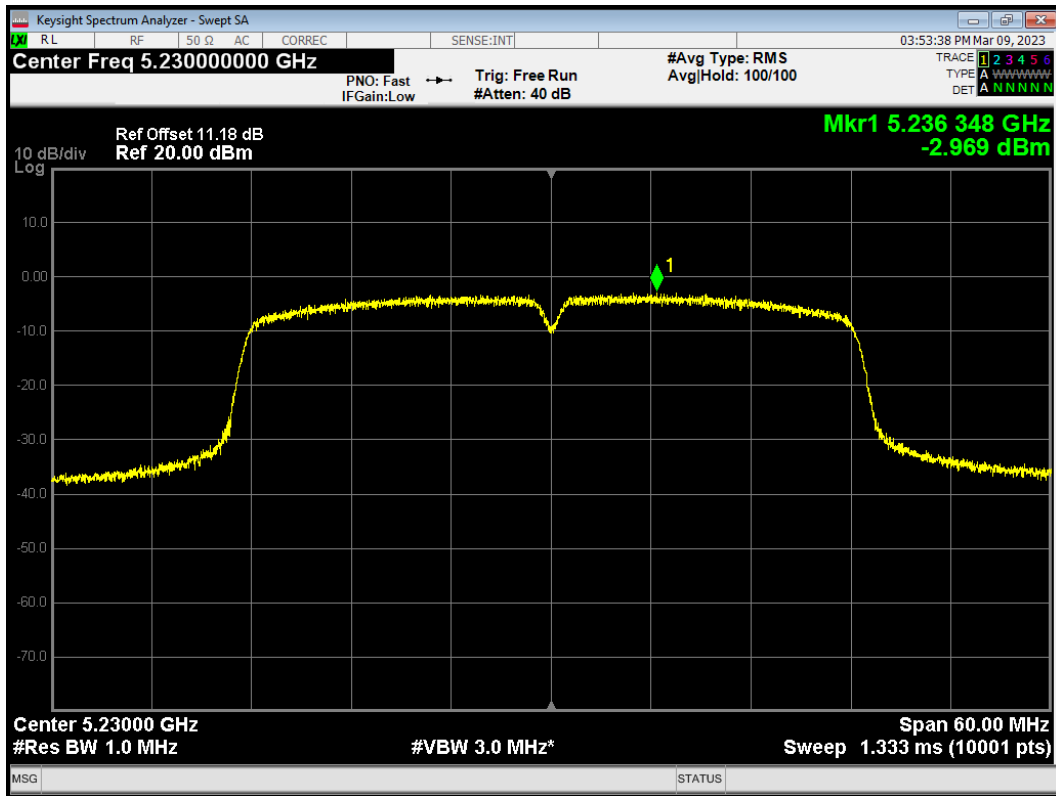

PSD 802.11ac (VHT20) 5200MHz Ant1

PSD 802.11ac (VHT20) 5200MHz Ant2

PSD 802.11ac (VHT20) 5240MHz Ant1

PSD 802.11ac (VHT20) 5240MHz Ant2

PSD 802.11ac (VHT40) 5190MHz Ant1

PSD 802.11ac (VHT40) 5190MHz Ant2

PSD 802.11ac (VHT40) 5230MHz Ant1

PSD 802.11ac (VHT40) 5230MHz Ant2

PSD 802.11ac (VHT80) 5210MHz Ant1

PSD 802.11ac (VHT80) 5210MHz Ant2

PSD 802.11n (HT20) 5180MHz Ant1

PSD 802.11n (HT20) 5180MHz Ant2

PSD 802.11n (HT20) 5200MHz Ant1

PSD 802.11n (HT20) 5200MHz Ant2