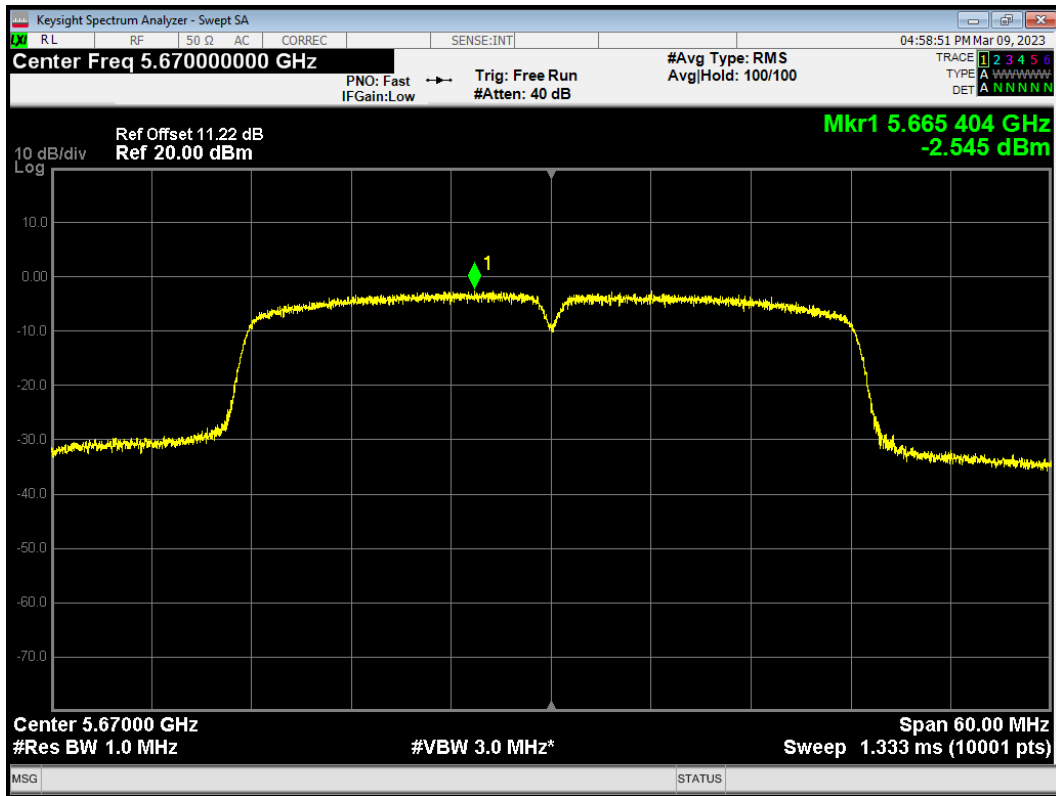

PSD 802.11n (HT20) 5680MHz Ant1

PSD 802.11n (HT20) 5680MHz Ant2

PSD 802.11n (HT20) 5700MHz Ant1

PSD 802.11n (HT20) 5700MHz Ant2

PSD 802.11n (HT20) 5720MHz Ant1

PSD 802.11n (HT20) 5720MHz Ant2

PSD 802.11n (HT40) 5510MHz Ant1

PSD 802.11n (HT40) 5510MHz Ant2

PSD 802.11n (HT40) 5550MHz Ant1

PSD 802.11n (HT40) 5550MHz Ant2

PSD 802.11n (HT40) 5590MHz Ant1

PSD 802.11n (HT40) 5590MHz Ant2

PSD 802.11n (HT40) 5670MHz Ant1

PSD 802.11n (HT40) 5670MHz Ant2

PSD 802.11n (HT40) 5710MHz Ant1

PSD 802.11n (HT40) 5710MHz Ant2

U-NII-3

PSD 802.11a 5720MHz Ant1

PSD 802.11a 5720MHz Ant2

PSD 802.11a 5745MHz Ant1

PSD 802.11a 5745MHz Ant2

PSD 802.11a 5785MHz Ant1

PSD 802.11a 5785MHz Ant2