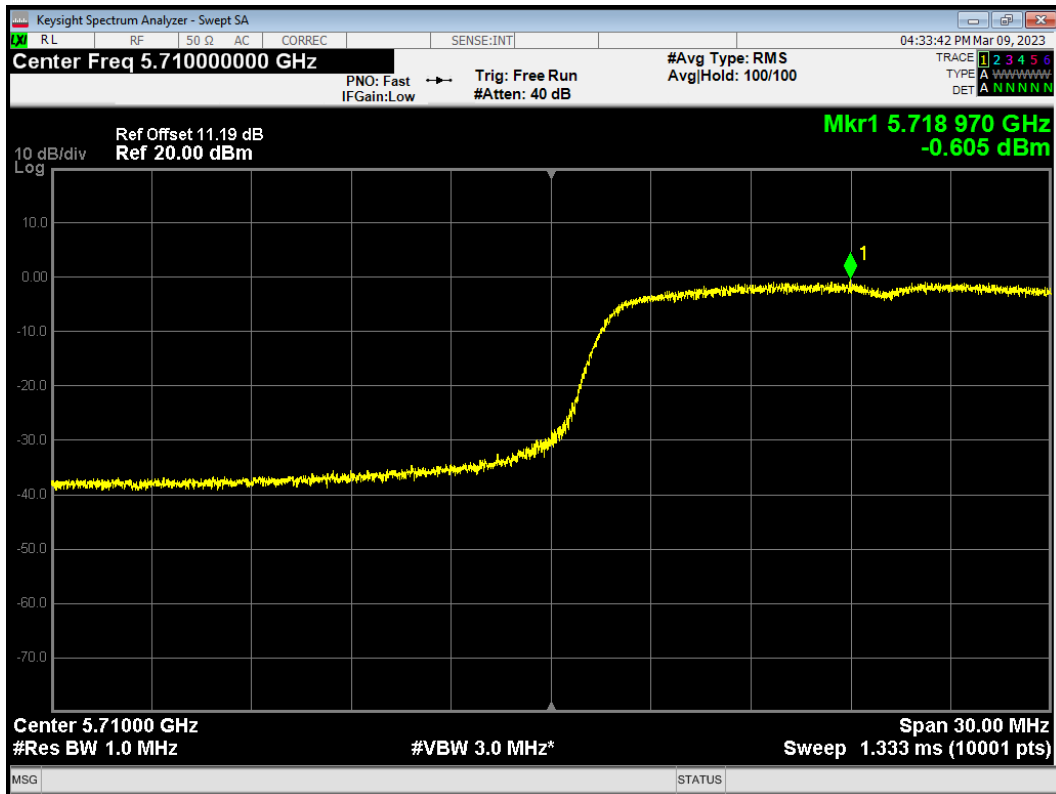

PSD 802.11a 5520MHz Ant1

PSD 802.11a 5520MHz Ant2

PSD 802.11a 5600MHz Ant1

PSD 802.11a 5600MHz Ant2

PSD 802.11a 5680MHz Ant1

PSD 802.11a 5680MHz Ant2

PSD 802.11a 5700MHz Ant1

PSD 802.11a 5700MHz Ant2

PSD 802.11a 5720MHz Ant1

PSD 802.11a 5720MHz Ant2

PSD 802.11ac (VHT20) 5500MHz Ant1

PSD 802.11ac (VHT20) 5500MHz Ant2

PSD 802.11ac (VHT20) 5600MHz Ant1

PSD 802.11ac (VHT20) 5600MHz Ant2

PSD 802.11ac (VHT20) 5700MHz Ant1