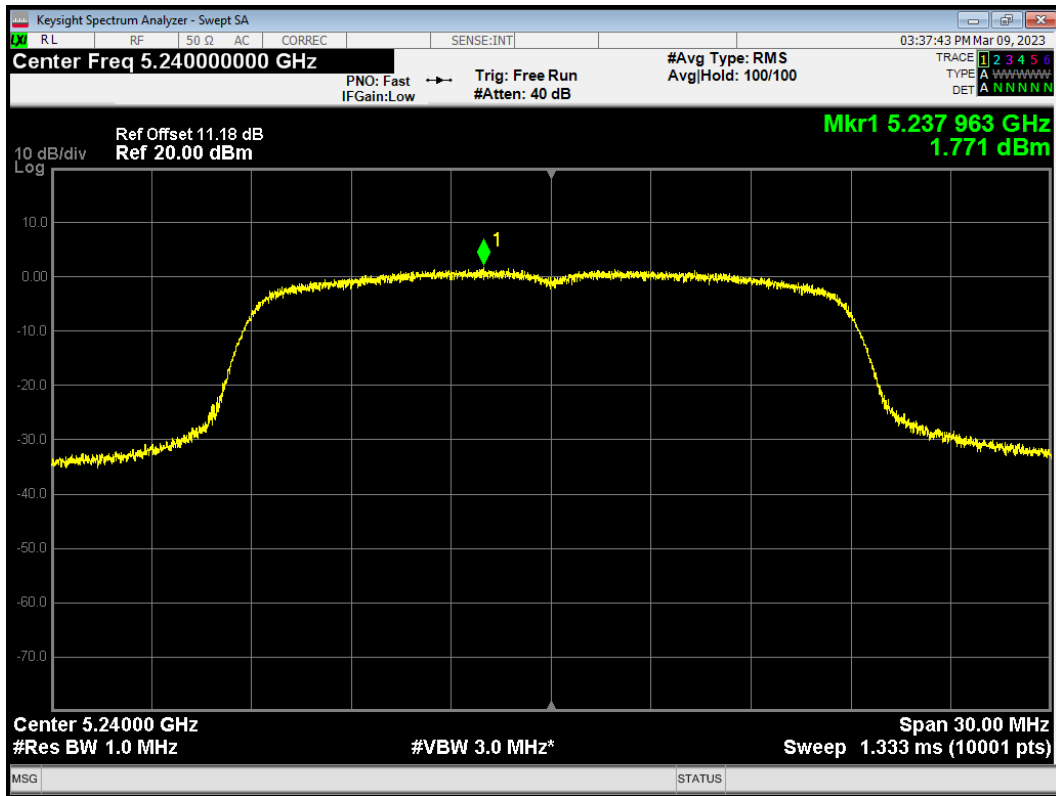

PSD 802.11n (HT20) 5240MHz Ant1