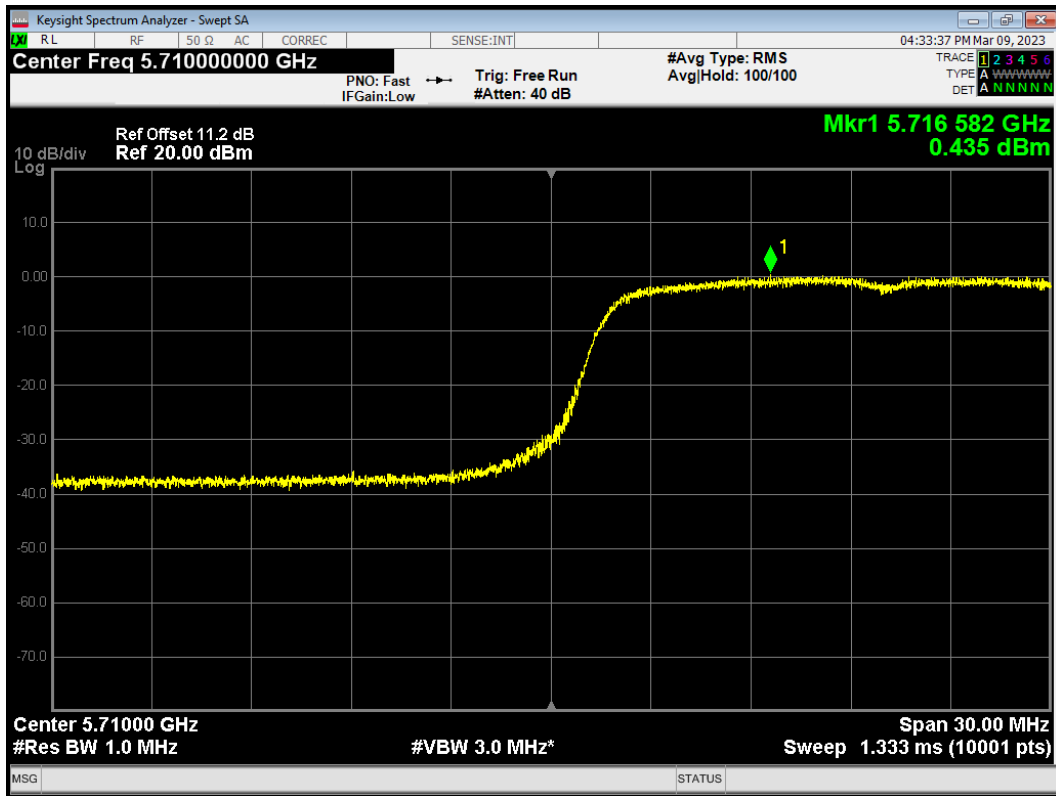

PSD 802.11a 5520MHz Ant1

PSD 802.11a 5520MHz Ant2

PSD 802.11a 5600MHz Ant1

PSD 802.11a 5600MHz Ant2

PSD 802.11a 5680MHz Ant1

PSD 802.11a 5680MHz Ant2

PSD 802.11a 5700MHz Ant1

PSD 802.11a 5700MHz Ant2

PSD 802.11a 5720MHz Ant1

PSD 802.11a 5720MHz Ant2

PSD 802.11ac (VHT20) 5500MHz Ant1

PSD 802.11ac (VHT20) 5500MHz Ant2

PSD 802.11ac (VHT20) 5600MHz Ant1

PSD 802.11ac (VHT20) 5600MHz Ant2

PSD 802.11ac (VHT20) 5700MHz Ant1