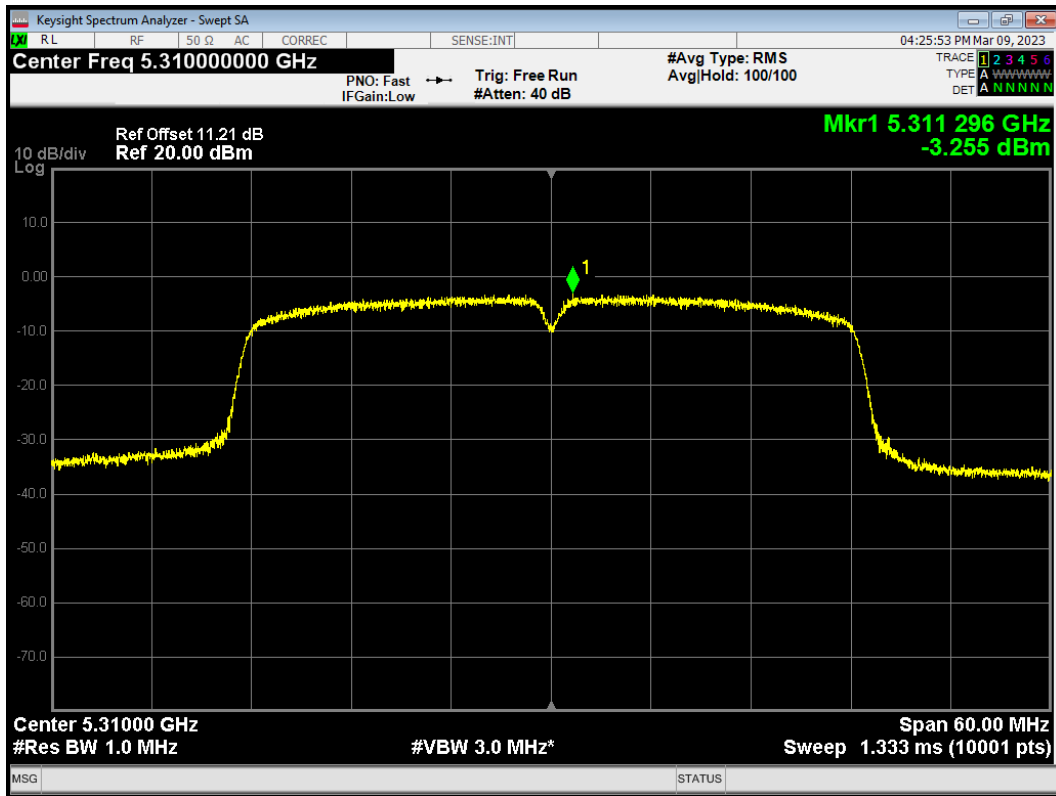

PSD 802.11ac (VHT20) 5300MHz Ant2

PSD 802.11ac (VHT20) 5320MHz Ant1

PSD 802.11ac (VHT20) 5320MHz Ant2

PSD 802.11ac (VHT40) 5270MHz Ant1

PSD 802.11ac (VHT40) 5270MHz Ant2

PSD 802.11ac (VHT40) 5310MHz Ant1

PSD 802.11ac (VHT40) 5310MHz Ant2

PSD 802.11ac (VHT80) 5290MHz Ant1

PSD 802.11ac (VHT80) 5290MHz Ant2

PSD 802.11n (HT20) 5260MHz Ant1

PSD 802.11n (HT20) 5260MHz Ant2

PSD 802.11n (HT20) 5300MHz Ant1

PSD 802.11n (HT20) 5300MHz Ant2

PSD 802.11n (HT20) 5320MHz Ant1