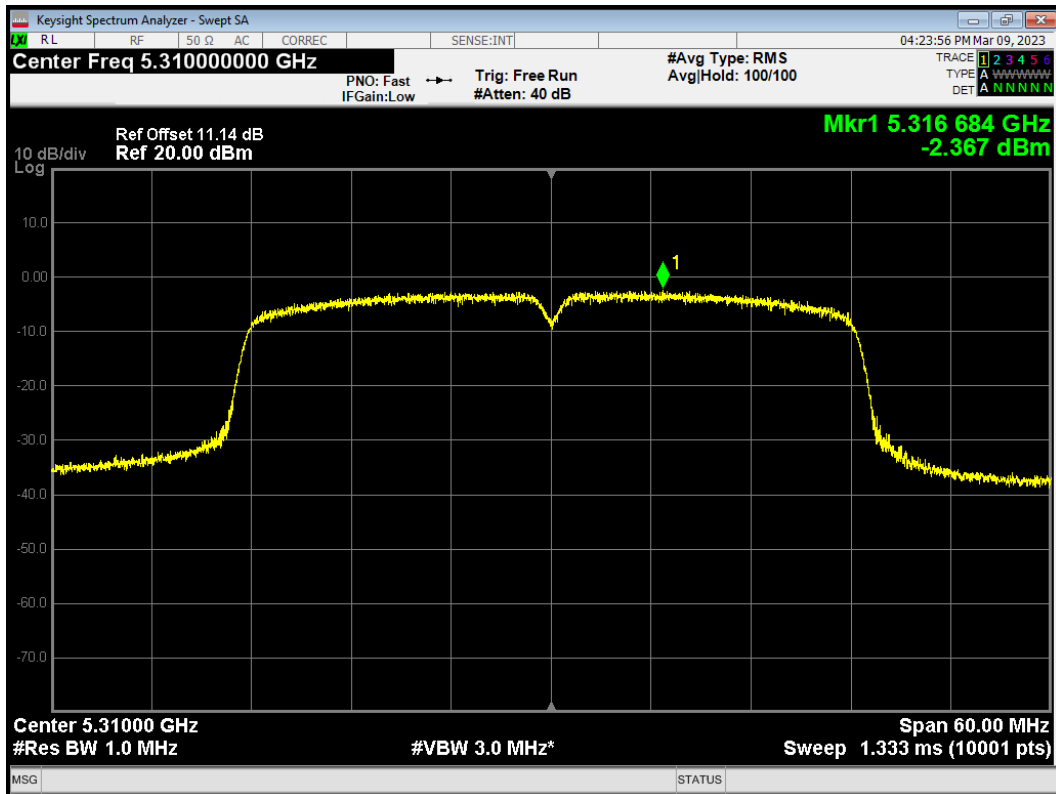

PSD 802.11n (HT20) 5320MHz Ant2

PSD 802.11n (HT40) 5270MHz Ant1

PSD 802.11n (HT40) 5270MHz Ant2

PSD 802.11n (HT40) 5310MHz Ant1

PSD 802.11n (HT40) 5310MHz Ant2

U-NII-2C

PSD 802.11a 5500MHz Ant1

PSD 802.11a 5500MHz Ant2