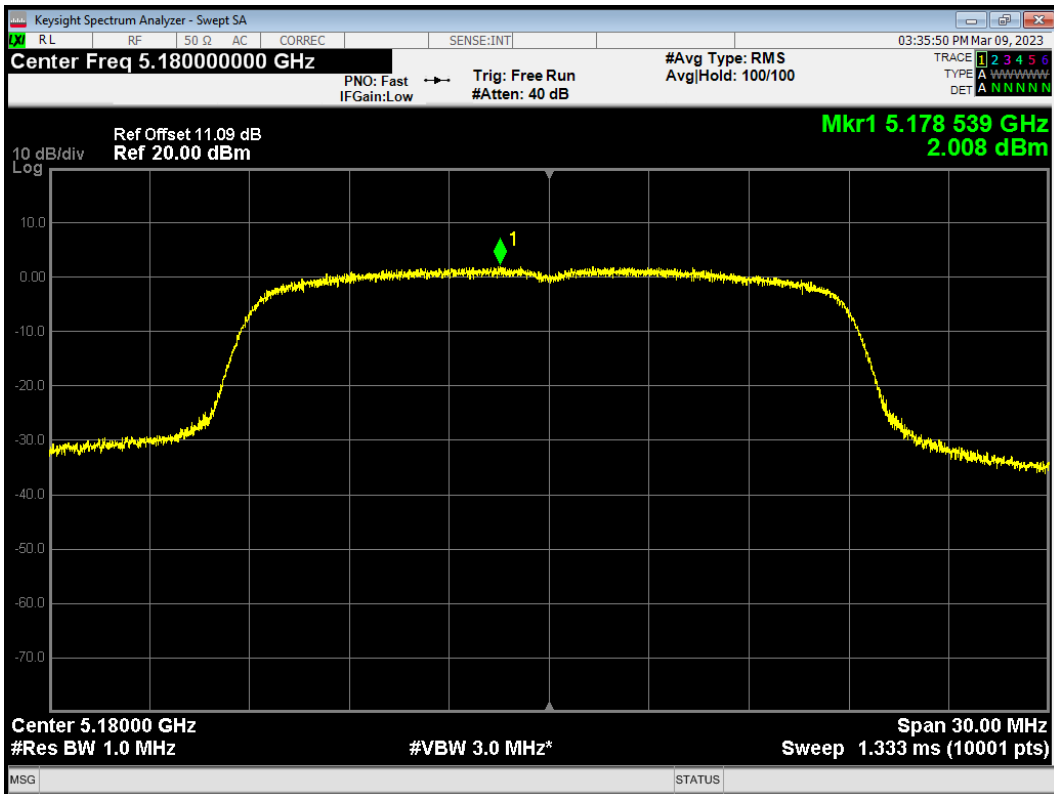

PSD 802.11ac (VHT40) 5230MHz Ant2

PSD 802.11ac (VHT80) 5210MHz Ant1

PSD 802.11ac (VHT80) 5210MHz Ant2

PSD 802.11n (HT20) 5180MHz Ant1

PSD 802.11n (HT20) 5180MHz Ant2

PSD 802.11n (HT20) 5200MHz Ant1

PSD 802.11n (HT20) 5200MHz Ant2