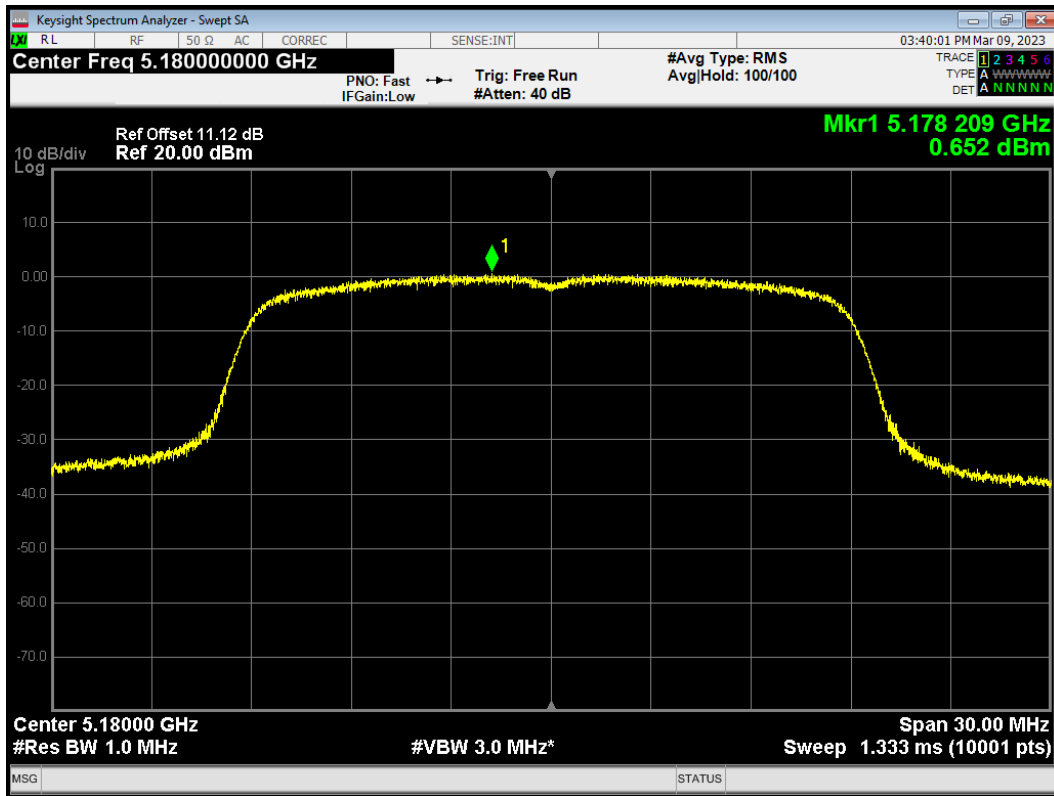

PSD 802.11a 5180MHz Ant1

PSD 802.11a 5180MHz Ant2

PSD 802.11a 5200MHz Ant1

PSD 802.11a 5200MHz Ant2

PSD 802.11a 5240MHz Ant1

PSD 802.11a 5240MHz Ant2

PSD 802.11ac (VHT20) 5180MHz Ant1

PSD 802.11ac (VHT20) 5180MHz Ant2

PSD 802.11ac (VHT20) 5200MHz Ant1

PSD 802.11ac (VHT20) 5200MHz Ant2

PSD 802.11ac (VHT20) 5240MHz Ant1

PSD 802.11ac (VHT20) 5240MHz Ant2

PSD 802.11ac (VHT40) 5190MHz Ant1

PSD 802.11ac (VHT40) 5190MHz Ant2

PSD 802.11ac (VHT40) 5230MHz Ant1