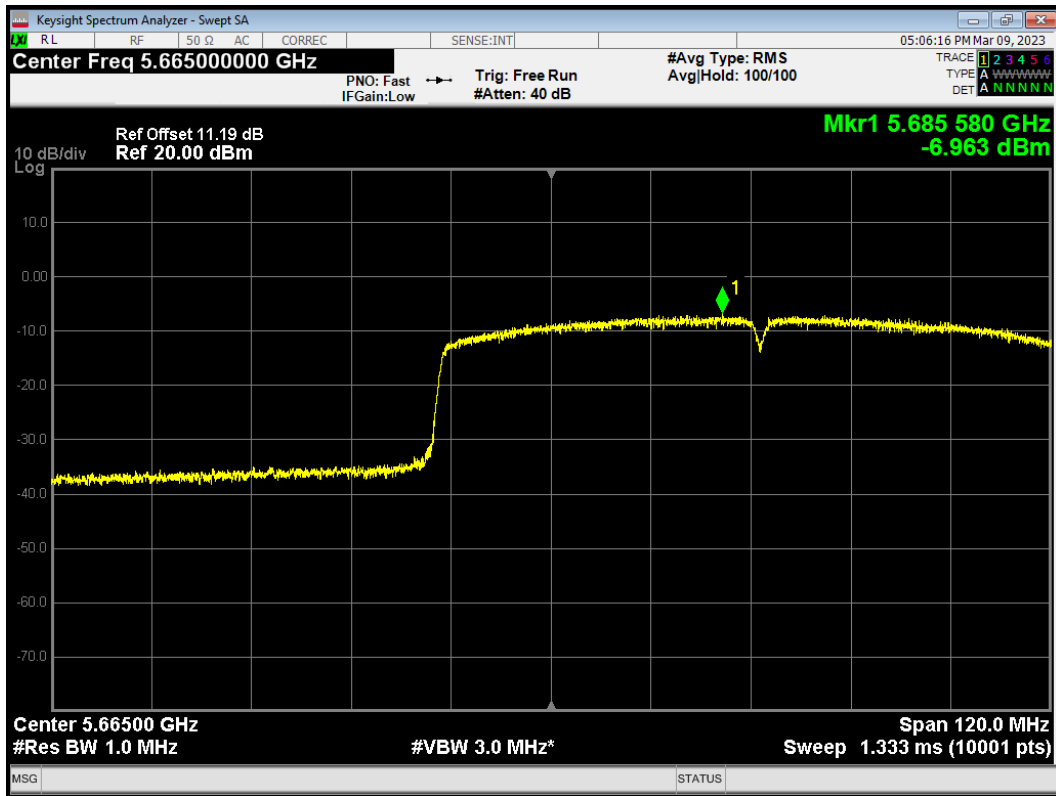

PSD 802.11ac (VHT40) 5670MHz Ant1

PSD 802.11ac (VHT40) 5670MHz Ant2

PSD 802.11ac (VHT40) 5710MHz Ant1

PSD 802.11ac (VHT40) 5710MHz Ant2

PSD 802.11ac (VHT80) 5530MHz Ant1

PSD 802.11ac (VHT80) 5530MHz Ant2

PSD 802.11ac (VHT80) 5610MHz Ant1

PSD 802.11ac (VHT80) 5610MHz Ant2

PSD 802.11ac (VHT80) 5690MHz Ant1

PSD 802.11ac (VHT80) 5690MHz Ant2

PSD 802.11n (HT20) 5500MHz Ant1

PSD 802.11n (HT20) 5500MHz Ant2

PSD 802.11n (HT20) 5600MHz Ant1

PSD 802.11n (HT20) 5600MHz Ant2