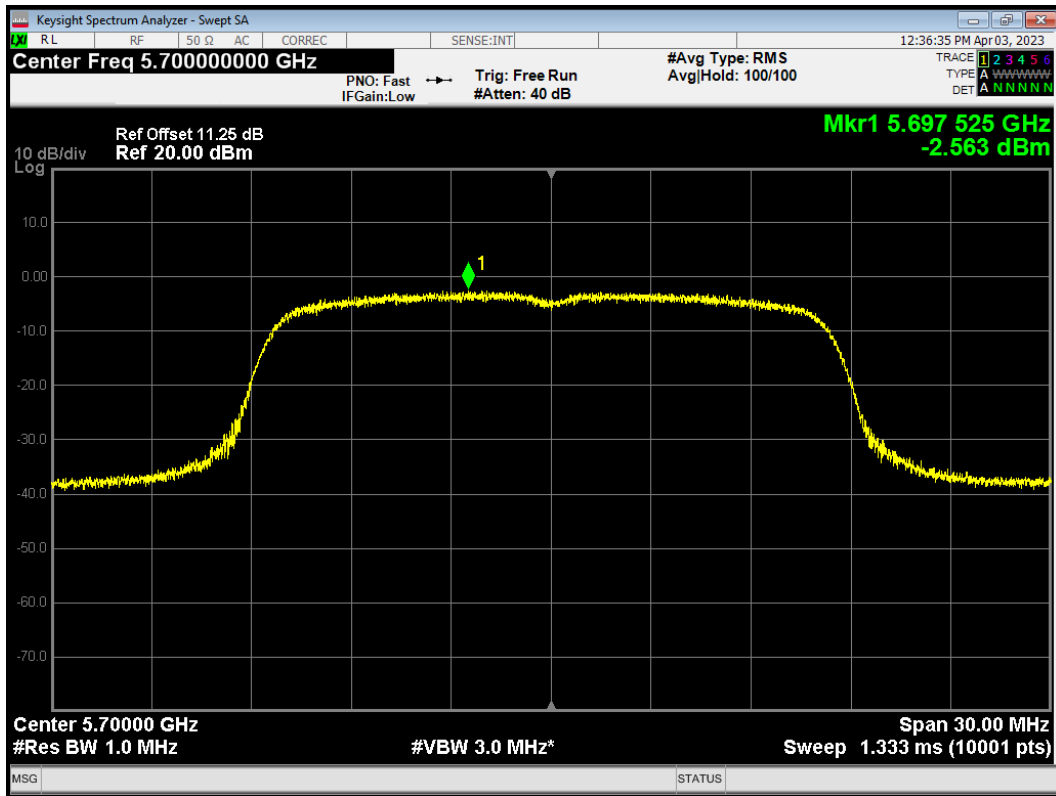

PSD 802.11a 5520MHz Ant1

PSD 802.11a 5520MHz Ant2

PSD 802.11a 5600MHz Ant1

PSD 802.11a 5600MHz Ant2

PSD 802.11a 5680MHz Ant1

PSD 802.11a 5680MHz Ant2

PSD 802.11a 5700MHz Ant1

PSD 802.11a 5700MHz Ant2

PSD 802.11a 5720MHz Ant1

PSD 802.11a 5720MHz Ant2

PSD 802.11ac (VHT20) 5500MHz Ant1

PSD 802.11ac (VHT20) 5500MHz Ant2

PSD 802.11ac (VHT20) 5600MHz Ant1

PSD 802.11ac (VHT20) 5600MHz Ant2

PSD 802.11ac (VHT20) 5700MHz Ant1