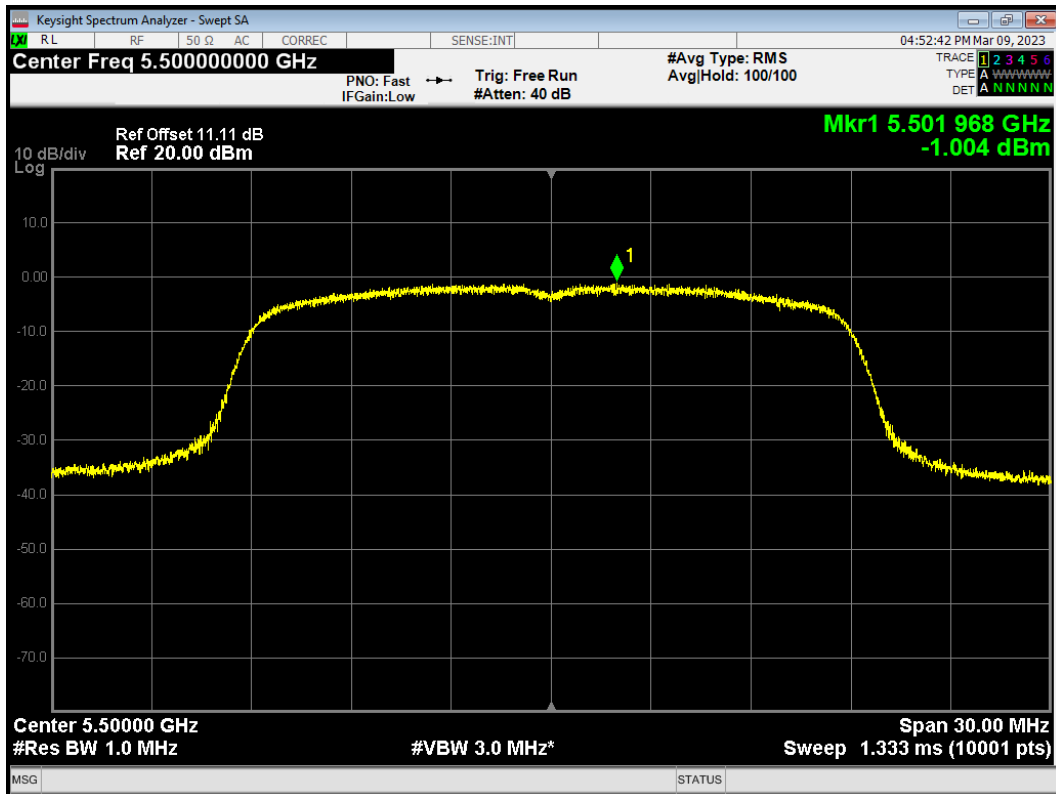

PSD 802.11a 5720MHz Ant1

PSD 802.11a 5720MHz Ant2

PSD 802.11ac (VHT20) 5500MHz Ant1

PSD 802.11ac (VHT20) 5500MHz Ant2

PSD 802.11ac (VHT20) 5600MHz Ant1

PSD 802.11ac (VHT20) 5600MHz Ant2

PSD 802.11ac (VHT20) 5700MHz Ant1

PSD 802.11ac (VHT20) 5700MHz Ant2

PSD 802.11ac (VHT20) 5720MHz Ant1

PSD 802.11ac (VHT20) 5720MHz Ant2

PSD 802.11ac (VHT40) 5510MHz Ant1

PSD 802.11ac (VHT40) 5510MHz Ant2

PSD 802.11ac (VHT40) 5590MHz Ant1

PSD 802.11ac (VHT40) 5590MHz Ant2