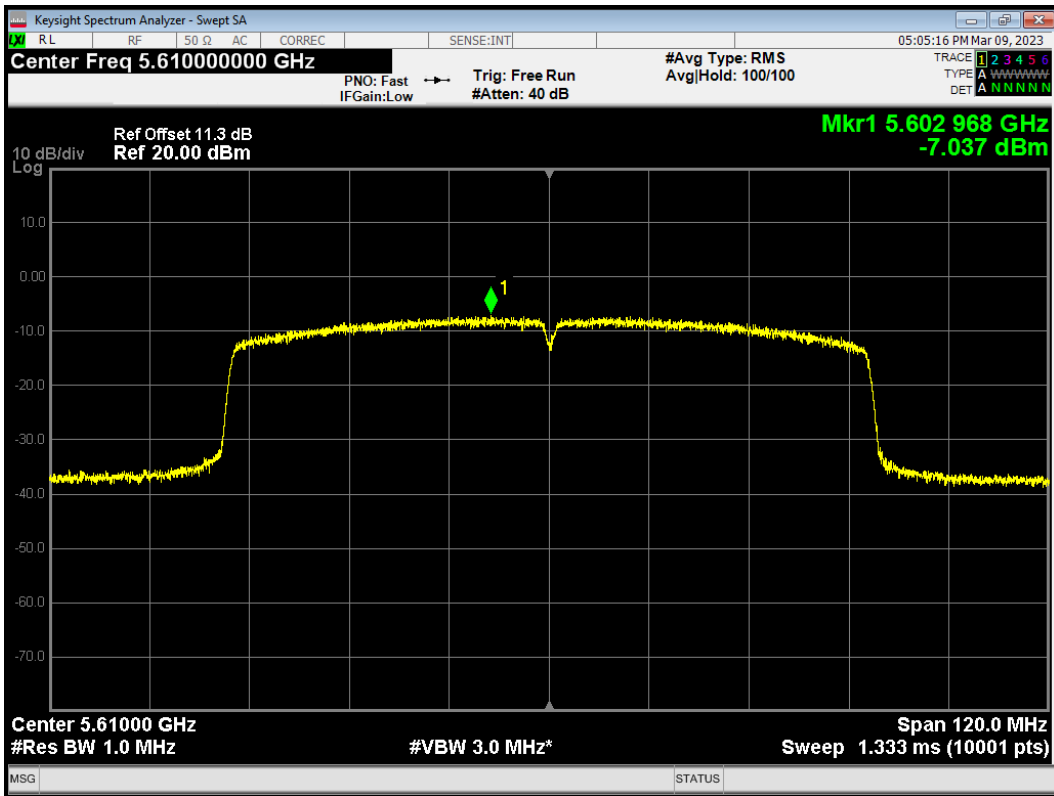

PSD 802.11ac (VHT40) 5670MHz Ant1

PSD 802.11ac (VHT40) 5670MHz Ant2

PSD 802.11ac (VHT40) 5710MHz Ant1

PSD 802.11ac (VHT40) 5710MHz Ant2

PSD 802.11ac (VHT80) 5530MHz Ant1

PSD 802.11ac (VHT80) 5530MHz Ant2

PSD 802.11ac (VHT80) 5610MHz Ant1

PSD 802.11ac (VHT80) 5610MHz Ant2

PSD 802.11ac (VHT80) 5690MHz Ant1

PSD 802.11ac (VHT80) 5690MHz Ant2

PSD 802.11n (HT20) 5500MHz Ant1

PSD 802.11n (HT20) 5500MHz Ant2

PSD 802.11n (HT20) 5600MHz Ant1

PSD 802.11n (HT20) 5600MHz Ant2