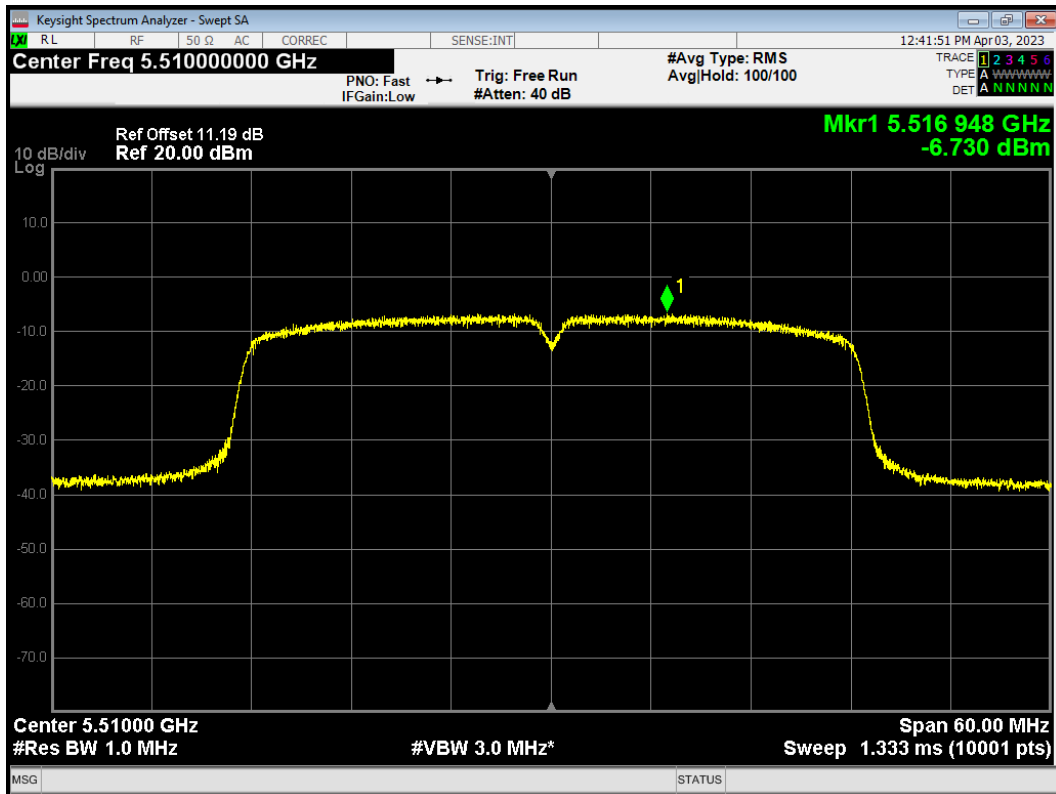

PSD 802.11ac (VHT80) 5610MHz Ant2

PSD 802.11ac (VHT80) 5690MHz Ant1

PSD 802.11ac (VHT80) 5690MHz Ant2

PSD 802.11n (HT20) 5500MHz Ant1

PSD 802.11n (HT20) 5500MHz Ant2

PSD 802.11n (HT20) 5600MHz Ant1

PSD 802.11n (HT20) 5600MHz Ant2

PSD 802.11n (HT20) 5680MHz Ant1

PSD 802.11n (HT20) 5680MHz Ant2

PSD 802.11n (HT20) 5700MHz Ant1

PSD 802.11n (HT20) 5700MHz Ant2

PSD 802.11n (HT20) 5720MHz Ant1

PSD 802.11n (HT20) 5720MHz Ant2

PSD 802.11n (HT40) 5510MHz Ant1

PSD 802.11n (HT40) 5510MHz Ant2

PSD 802.11n (HT40) 5550MHz Ant1

PSD 802.11n (HT40) 5550MHz Ant2

PSD 802.11n (HT40) 5590MHz Ant1

PSD 802.11n (HT40) 5590MHz Ant2

PSD 802.11n (HT40) 5670MHz Ant1

PSD 802.11n (HT40) 5670MHz Ant2