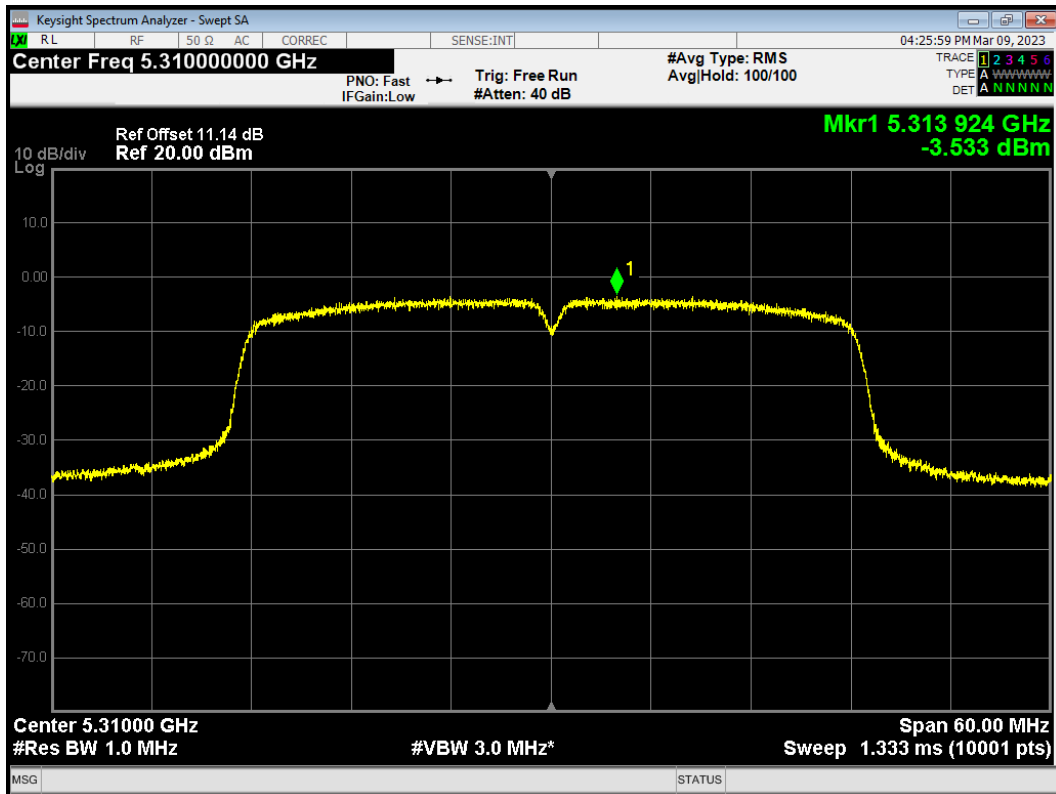

PSD 802.11ac (VHT20) 5300MHz Ant2

PSD 802.11ac (VHT20) 5320MHz Ant1

PSD 802.11ac (VHT20) 5320MHz Ant2

PSD 802.11ac (VHT40) 5270MHz Ant1

PSD 802.11ac (VHT40) 5270MHz Ant2

PSD 802.11ac (VHT40) 5310MHz Ant1

PSD 802.11ac (VHT40) 5310MHz Ant2

PSD 802.11ac (VHT80) 5290MHz Ant1

PSD 802.11ac (VHT80) 5290MHz Ant2

PSD 802.11n (HT20) 5260MHz Ant1

PSD 802.11n (HT20) 5260MHz Ant2

PSD 802.11n (HT20) 5300MHz Ant1

PSD 802.11n (HT20) 5300MHz Ant2

PSD 802.11n (HT20) 5320MHz Ant1