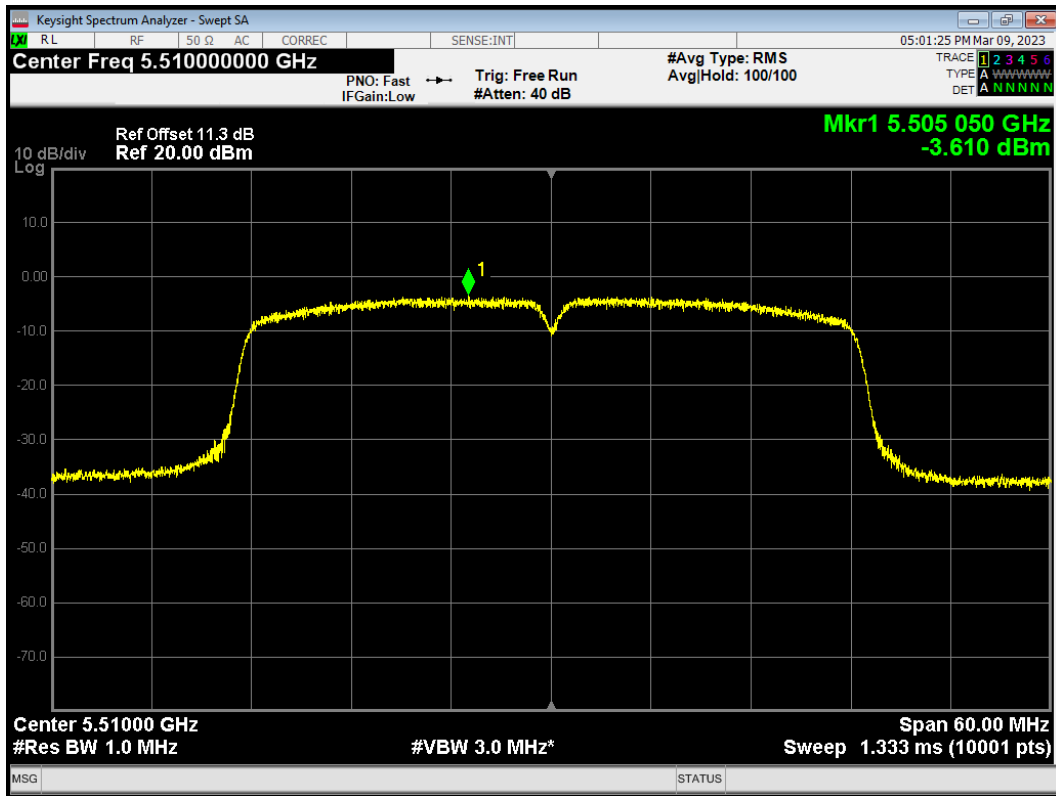

PSD 802.11ac (VHT20) 5700MHz Ant2

PSD 802.11ac (VHT20) 5720MHz Ant1

PSD 802.11ac (VHT20) 5720MHz Ant2

PSD 802.11ac (VHT40) 5510MHz Ant1

PSD 802.11ac (VHT40) 5510MHz Ant2

PSD 802.11ac (VHT40) 5590MHz Ant1

PSD 802.11ac (VHT40) 5590MHz Ant2

PSD 802.11ac (VHT40) 5670MHz Ant1

PSD 802.11ac (VHT40) 5670MHz Ant2

PSD 802.11ac (VHT40) 5710MHz Ant1

PSD 802.11ac (VHT40) 5710MHz Ant2

PSD 802.11ac (VHT80) 5530MHz Ant1

PSD 802.11ac (VHT80) 5530MHz Ant2

PSD 802.11ac (VHT80) 5610MHz Ant1