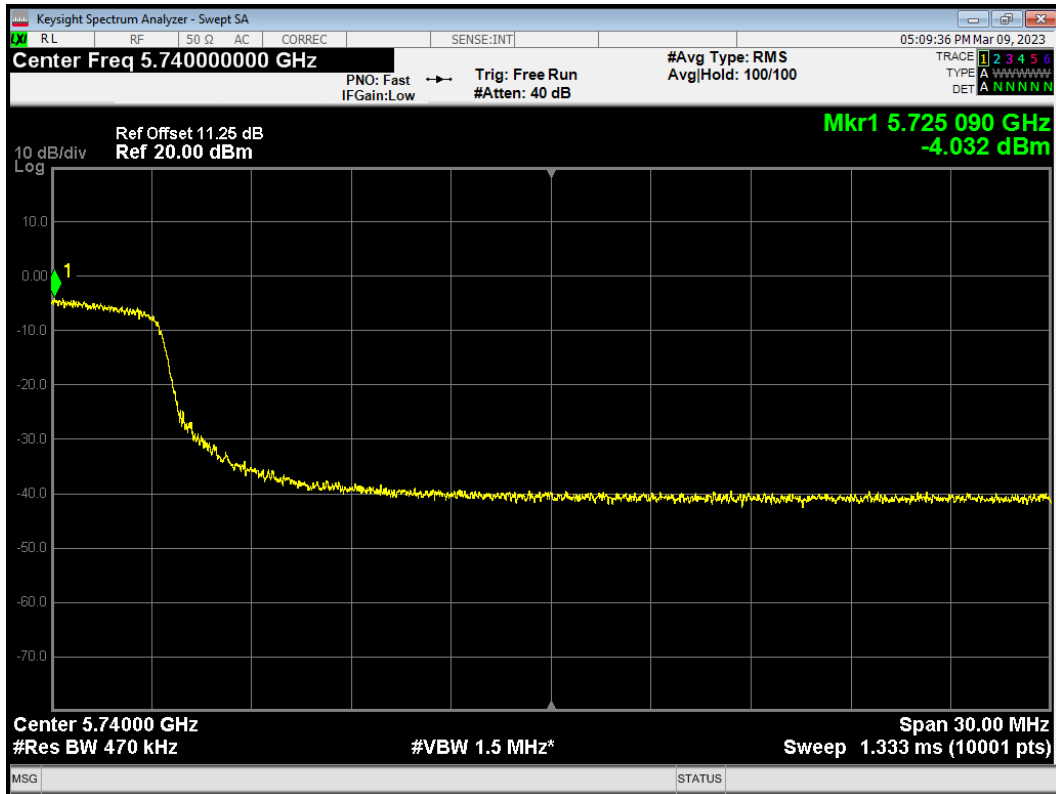

PSD 802.11n (HT40) 5510MHz Ant2

PSD 802.11n (HT40) 5550MHz Ant1

PSD 802.11n (HT40) 5550MHz Ant2

PSD 802.11n (HT40) 5590MHz Ant1

PSD 802.11n (HT40) 5590MHz Ant2

PSD 802.11n (HT40) 5670MHz Ant1

PSD 802.11n (HT40) 5670MHz Ant2

PSD 802.11n (HT40) 5710MHz Ant1

PSD 802.11n (HT40) 5710MHz Ant2

U-NII-3

PSD 802.11a 5720MHz Ant1

PSD 802.11a 5720MHz Ant2

PSD 802.11a 5745MHz Ant1

PSD 802.11a 5745MHz Ant2

PSD 802.11a 5785MHz Ant1

PSD 802.11a 5785MHz Ant2