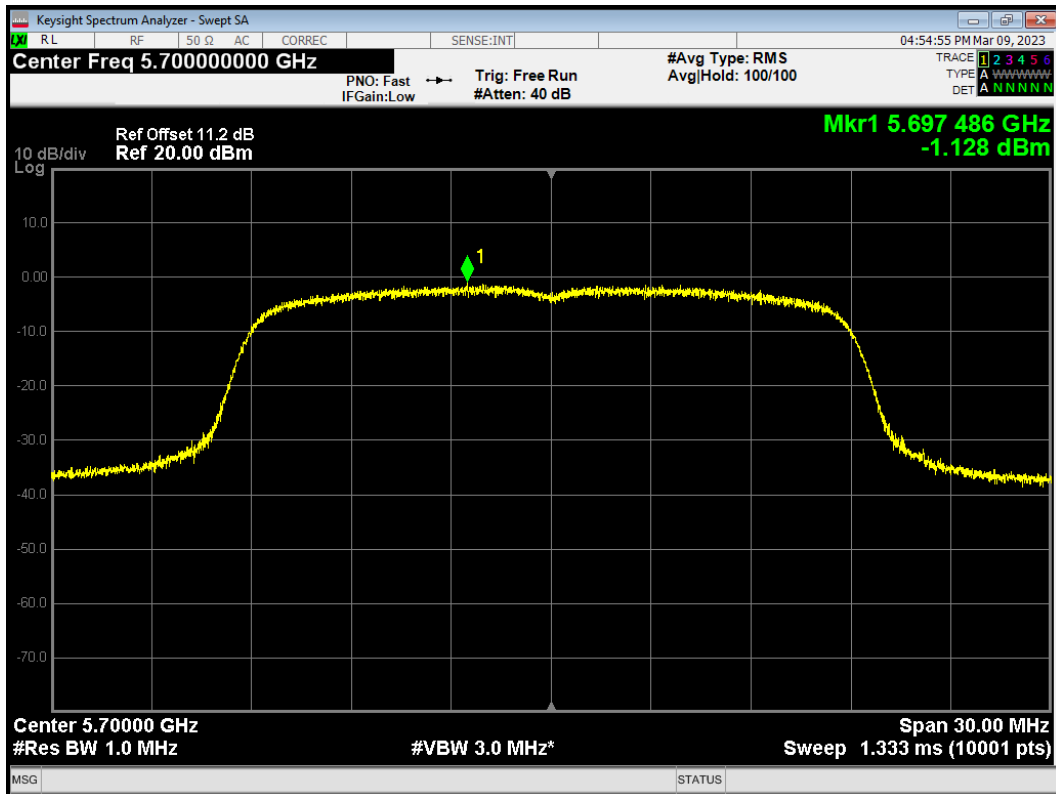

PSD 802.11a 5720MHz Ant1

PSD 802.11a 5720MHz Ant2

PSD 802.11ac (VHT20) 5500MHz Ant1

PSD 802.11ac (VHT20) 5500MHz Ant2

PSD 802.11ac (VHT20) 5600MHz Ant1

PSD 802.11ac (VHT20) 5600MHz Ant2

PSD 802.11ac (VHT20) 5700MHz Ant1

PSD 802.11ac (VHT20) 5700MHz Ant2

PSD 802.11ac (VHT20) 5720MHz Ant1

PSD 802.11ac (VHT20) 5720MHz Ant2

PSD 802.11ac (VHT40) 5510MHz Ant1

PSD 802.11ac (VHT40) 5510MHz Ant2

PSD 802.11ac (VHT40) 5590MHz Ant1

PSD 802.11ac (VHT40) 5590MHz Ant2