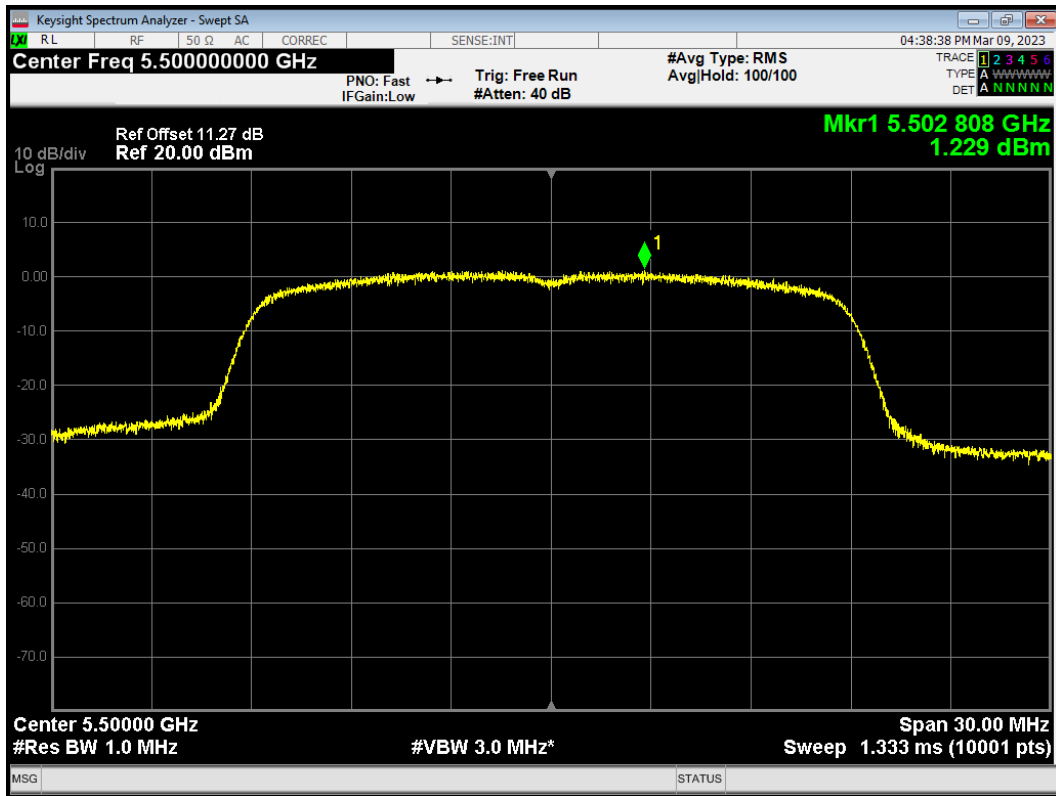

PSD 802.11ac (VHT40) 5670MHz Ant1

PSD 802.11ac (VHT40) 5670MHz Ant2

PSD 802.11ac (VHT40) 5710MHz Ant1

PSD 802.11ac (VHT40) 5710MHz Ant2

PSD 802.11ac (VHT80) 5530MHz Ant1

PSD 802.11ac (VHT80) 5530MHz Ant2

PSD 802.11ac (VHT80) 5610MHz Ant1

PSD 802.11ac (VHT80) 5610MHz Ant2

PSD 802.11ac (VHT80) 5690MHz Ant1

PSD 802.11ac (VHT80) 5690MHz Ant2

PSD 802.11n (HT20) 5500MHz Ant1

PSD 802.11n (HT20) 5500MHz Ant2

PSD 802.11n (HT20) 5600MHz Ant1

PSD 802.11n (HT20) 5600MHz Ant2

PSD 802.11n (HT20) 5680MHz Ant1

PSD 802.11n (HT20) 5680MHz Ant2

PSD 802.11n (HT20) 5700MHz Ant1

PSD 802.11n (HT20) 5700MHz Ant2

PSD 802.11n (HT20) 5720MHz Ant1

PSD 802.11n (HT20) 5720MHz Ant2

PSD 802.11n (HT40) 5510MHz Ant1