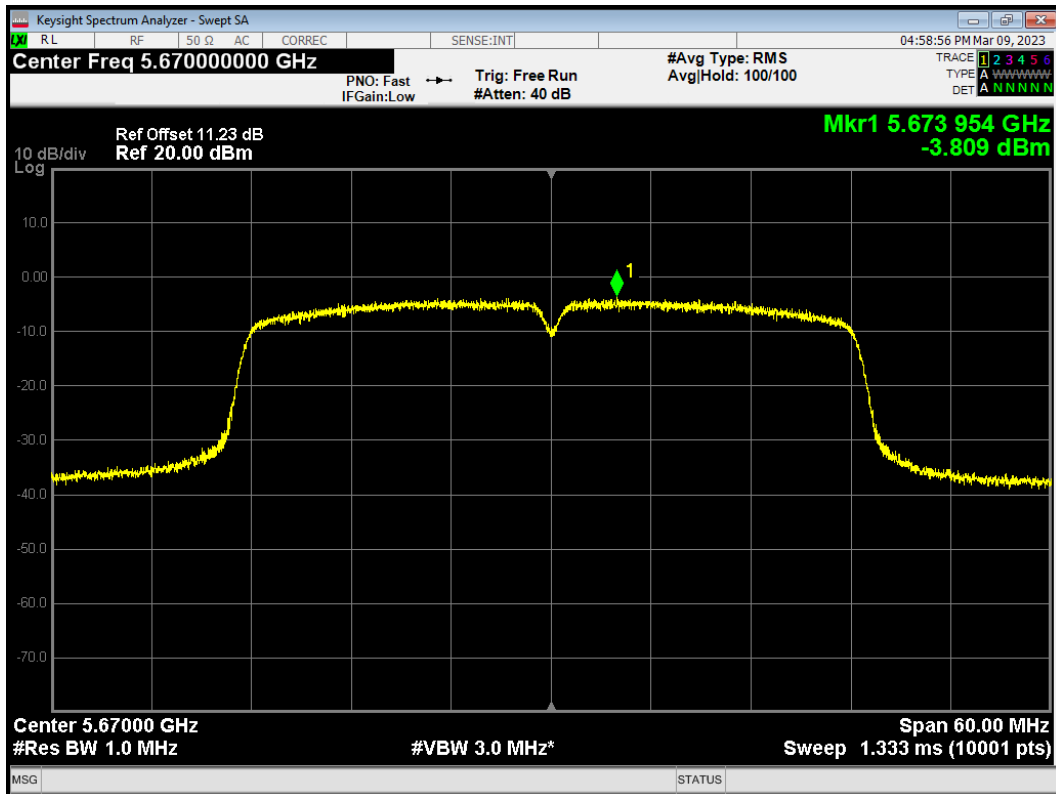

PSD 802.11n (HT20) 5680MHz Ant1

PSD 802.11n (HT20) 5680MHz Ant2

PSD 802.11n (HT20) 5700MHz Ant1

PSD 802.11n (HT20) 5700MHz Ant2

PSD 802.11n (HT20) 5720MHz Ant1

PSD 802.11n (HT20) 5720MHz Ant2

PSD 802.11n (HT40) 5510MHz Ant1

PSD 802.11n (HT40) 5510MHz Ant2

PSD 802.11n (HT40) 5550MHz Ant1

PSD 802.11n (HT40) 5550MHz Ant2

PSD 802.11n (HT40) 5590MHz Ant1

PSD 802.11n (HT40) 5590MHz Ant2

PSD 802.11n (HT40) 5670MHz Ant1

PSD 802.11n (HT40) 5670MHz Ant2

PSD 802.11n (HT40) 5710MHz Ant1

PSD 802.11n (HT40) 5710MHz Ant2

U-NII-3

PSD 802.11a 5720MHz Ant1

PSD 802.11a 5720MHz Ant2

PSD 802.11a 5745MHz Ant1

PSD 802.11a 5745MHz Ant2

PSD 802.11a 5785MHz Ant1

PSD 802.11a 5785MHz Ant2