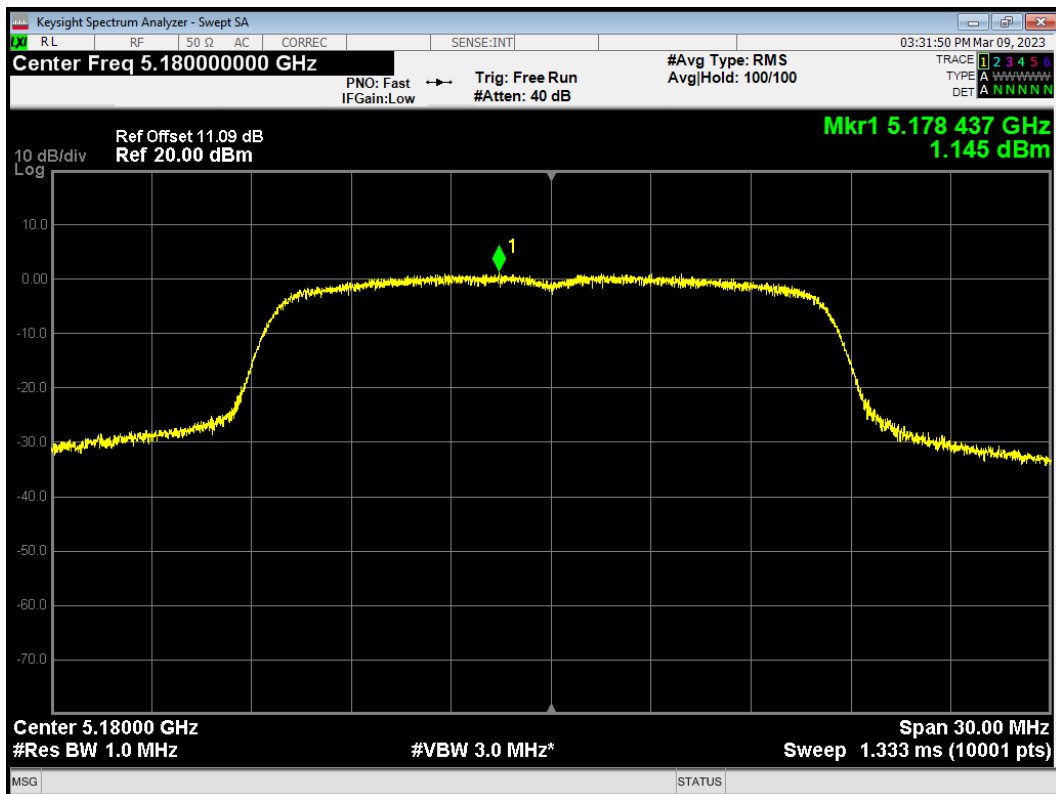

PSD 802.11ac (VHT20) 5785MHz

PSD 802.11ac (VHT20) 5825MHz

PSD 802.11ac (VHT40) 5710MHz

PSD 802.11ac (VHT40) 5755MHz

PSD 802.11ac (VHT40) 5795MHz

PSD 802.11ac (VHT80) 5690MHz

PSD 802.11ac (VHT80) 5775MHz

PSD 802.11n (HT20) 5720MHz

PSD 802.11n (HT20) 5745MHz

PSD 802.11n (HT20) 5785MHz

PSD 802.11n (HT20) 5825MHz

PSD 802.11n (HT40) 5710MHz

PSD 802.11n (HT40) 5755MHz

PSD 802.11n (HT40) 5795MHz

CDD/MIMO

U-NII-1

PSD 802.11a 5180MHz Ant1

PSD 802.11a 5180MHz Ant2

PSD 802.11a 5200MHz Ant1

PSD 802.11a 5200MHz Ant2

PSD 802.11a 5240MHz Ant1

PSD 802.11a 5240MHz Ant2

PSD 802.11ac (VHT20) 5180MHz Ant1

PSD 802.11ac (VHT20) 5180MHz Ant2