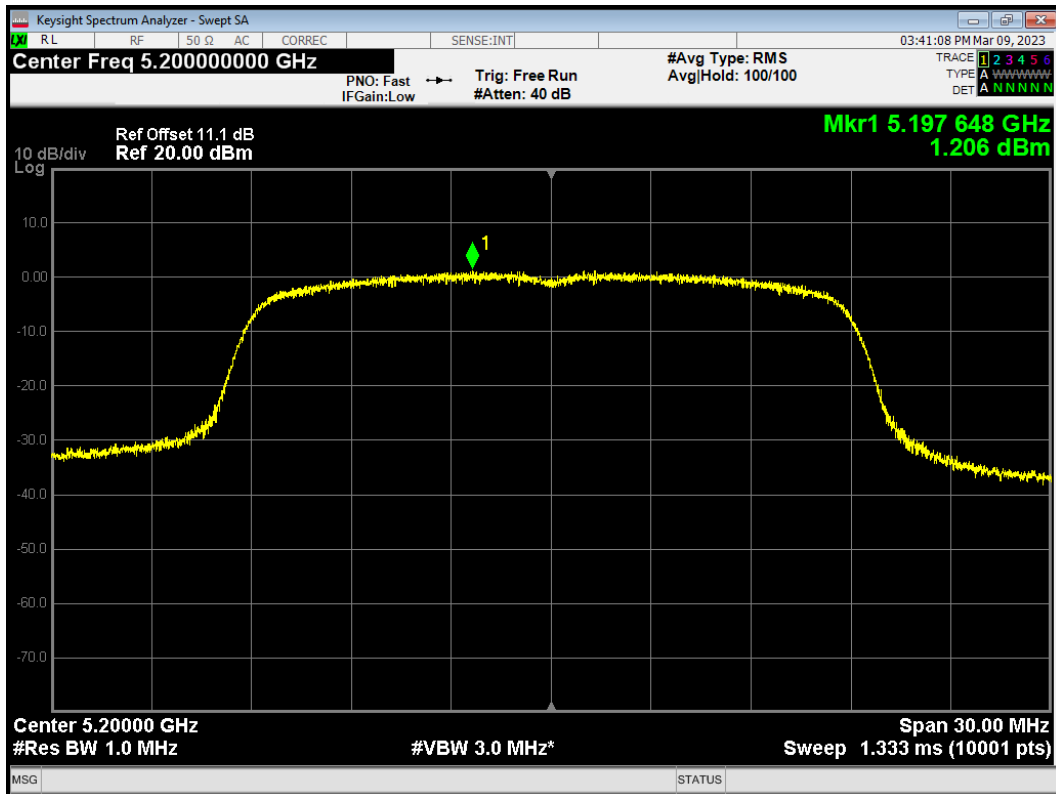

PSD 802.11a 5180MHz Ant1

PSD 802.11a 5180MHz Ant2

PSD 802.11a 5200MHz Ant1

PSD 802.11a 5200MHz Ant2

PSD 802.11a 5240MHz Ant1

PSD 802.11a 5240MHz Ant2

PSD 802.11ac (VHT20) 5180MHz Ant1

PSD 802.11ac (VHT20) 5180MHz Ant2

PSD 802.11ac (VHT20) 5200MHz Ant1

PSD 802.11ac (VHT20) 5200MHz Ant2

PSD 802.11ac (VHT20) 5240MHz Ant1

PSD 802.11ac (VHT20) 5240MHz Ant2

PSD 802.11ac (VHT40) 5190MHz Ant1

PSD 802.11ac (VHT40) 5190MHz Ant2

PSD 802.11ac (VHT40) 5230MHz Ant1