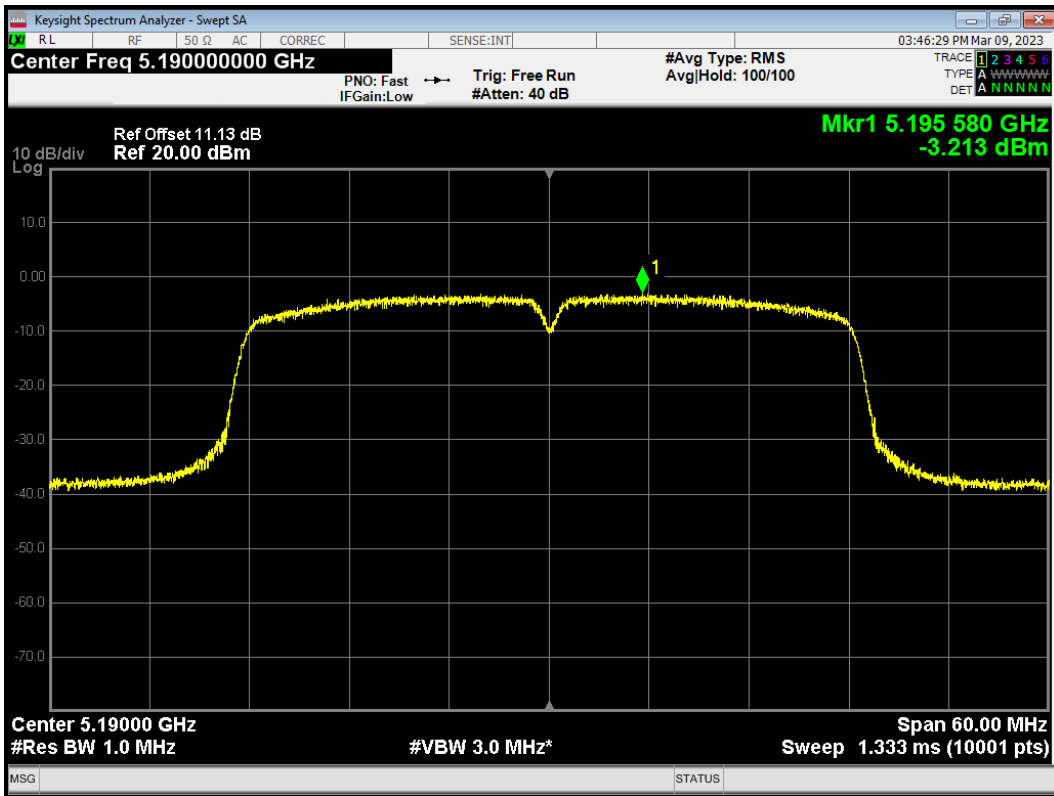

PSD 802.11ac (VHT20) 5200MHz Ant1

PSD 802.11ac (VHT20) 5200MHz Ant2

PSD 802.11ac (VHT20) 5240MHz Ant1

PSD 802.11ac (VHT20) 5240MHz Ant2

PSD 802.11ac (VHT40) 5190MHz Ant1

PSD 802.11ac (VHT40) 5190MHz Ant2

PSD 802.11ac (VHT40) 5230MHz Ant1

PSD 802.11ac (VHT40) 5230MHz Ant2

PSD 802.11ac (VHT80) 5210MHz Ant1

PSD 802.11ac (VHT80) 5210MHz Ant2

PSD 802.11n (HT20) 5180MHz Ant1

PSD 802.11n (HT20) 5180MHz Ant2

PSD 802.11n (HT20) 5200MHz Ant1

PSD 802.11n (HT20) 5200MHz Ant2