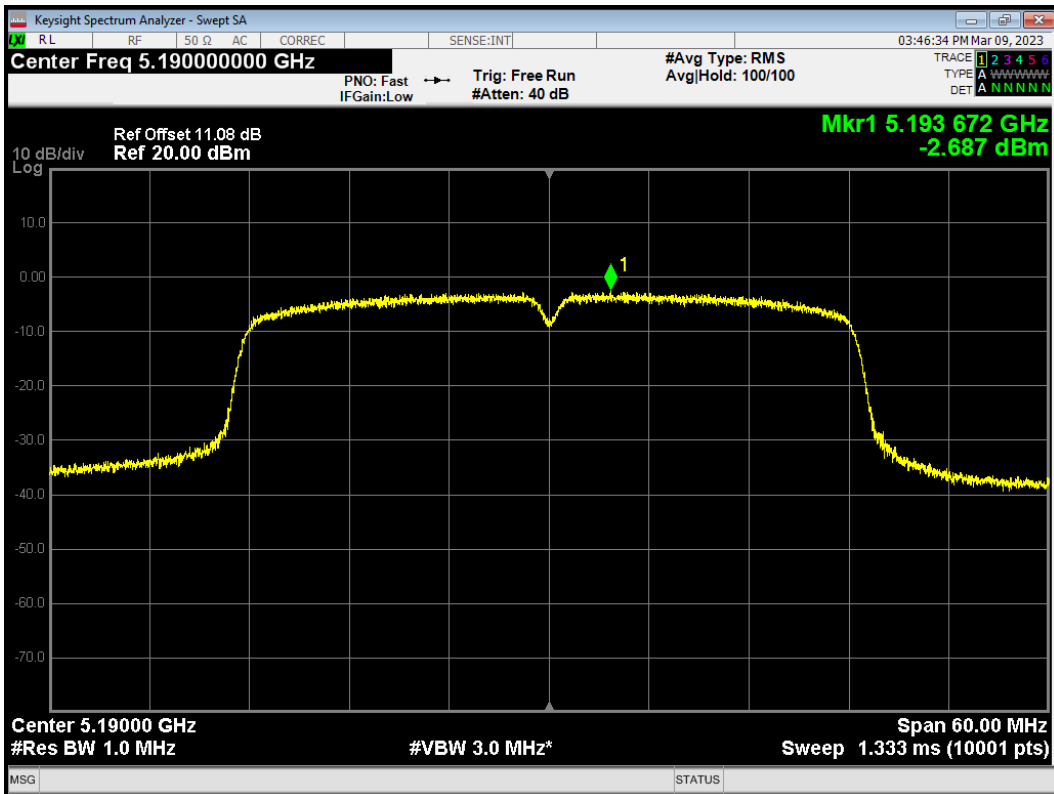

PSD 802.11ac (VHT20) 5200MHz Ant1

PSD 802.11ac (VHT20) 5200MHz Ant2

PSD 802.11ac (VHT20) 5240MHz Ant1

PSD 802.11ac (VHT20) 5240MHz Ant2

PSD 802.11ac (VHT40) 5190MHz Ant1

PSD 802.11ac (VHT40) 5190MHz Ant2

PSD 802.11ac (VHT40) 5230MHz Ant1

PSD 802.11ac (VHT40) 5230MHz Ant2

PSD 802.11ac (VHT80) 5210MHz Ant1

PSD 802.11ac (VHT80) 5210MHz Ant2

PSD 802.11n (HT20) 5180MHz Ant1

PSD 802.11n (HT20) 5180MHz Ant2

PSD 802.11n (HT20) 5200MHz Ant1

PSD 802.11n (HT20) 5200MHz Ant2