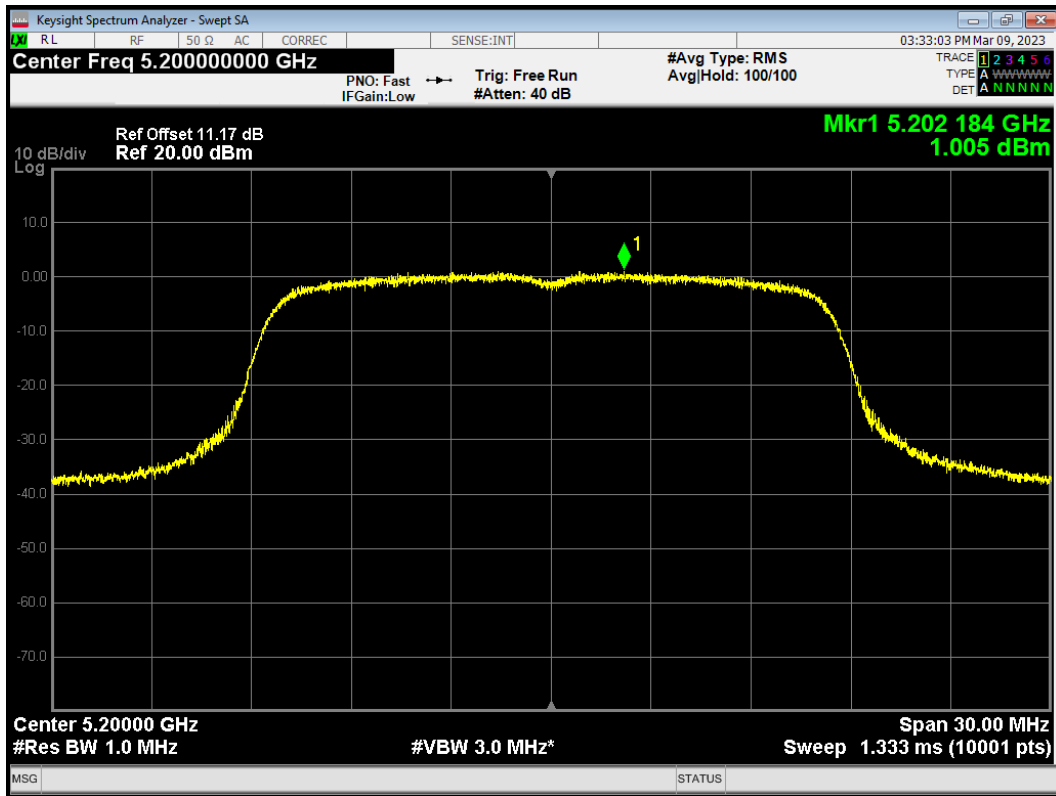

PSD 802.11a 5180MHz Ant1

PSD 802.11a 5180MHz Ant2

PSD 802.11a 5200MHz Ant1

PSD 802.11a 5200MHz Ant2

PSD 802.11a 5240MHz Ant1

PSD 802.11a 5240MHz Ant2

PSD 802.11ac (VHT20) 5180MHz Ant1

PSD 802.11ac (VHT20) 5180MHz Ant2

PSD 802.11ac (VHT20) 5200MHz Ant1

PSD 802.11ac (VHT20) 5200MHz Ant2

PSD 802.11ac (VHT20) 5240MHz Ant1

PSD 802.11ac (VHT20) 5240MHz Ant2

PSD 802.11ac (VHT40) 5190MHz Ant1

PSD 802.11ac (VHT40) 5190MHz Ant2

PSD 802.11ac (VHT40) 5230MHz Ant1