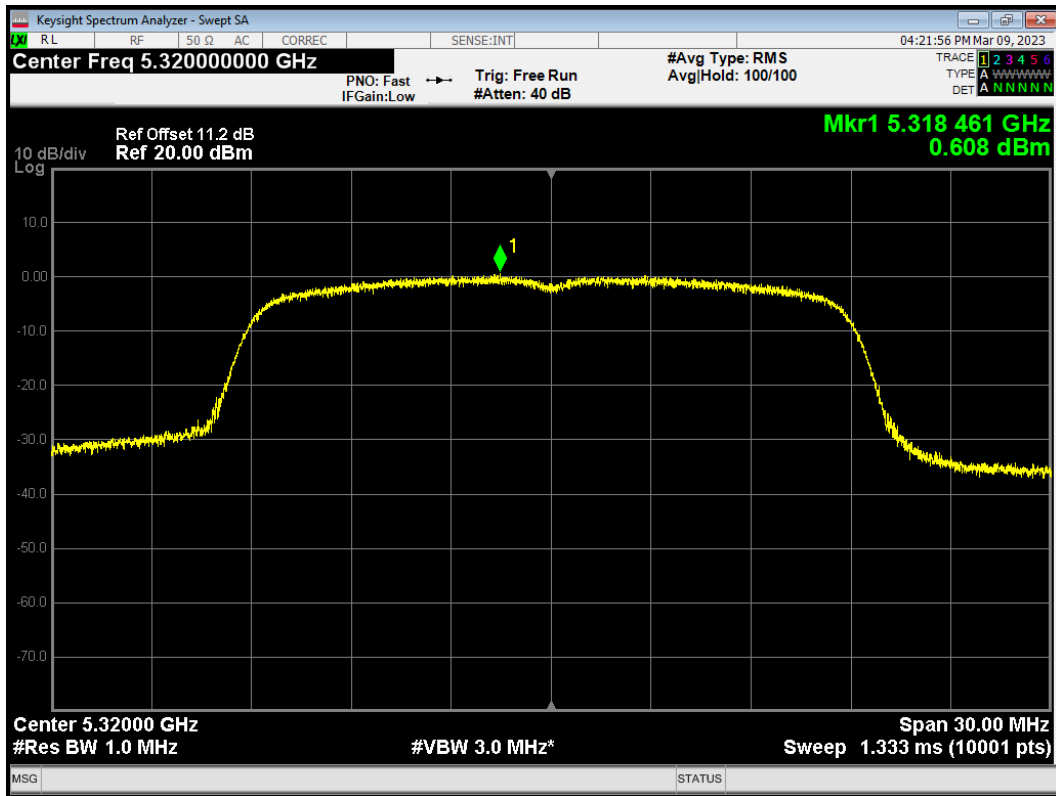

PSD 802.11a 5260MHz Ant2

PSD 802.11a 5300MHz Ant1

PSD 802.11a 5300MHz Ant2

PSD 802.11a 5320MHz Ant1

PSD 802.11a 5320MHz Ant2

PSD 802.11ac (VHT20) 5260MHz Ant1

PSD 802.11ac (VHT20) 5260MHz Ant2

PSD 802.11ac (VHT20) 5300MHz Ant1

PSD 802.11ac (VHT20) 5300MHz Ant2

PSD 802.11ac (VHT20) 5320MHz Ant1

PSD 802.11ac (VHT20) 5320MHz Ant2

PSD 802.11ac (VHT40) 5270MHz Ant1

PSD 802.11ac (VHT40) 5270MHz Ant2

PSD 802.11ac (VHT40) 5310MHz Ant1

PSD 802.11ac (VHT40) 5310MHz Ant2