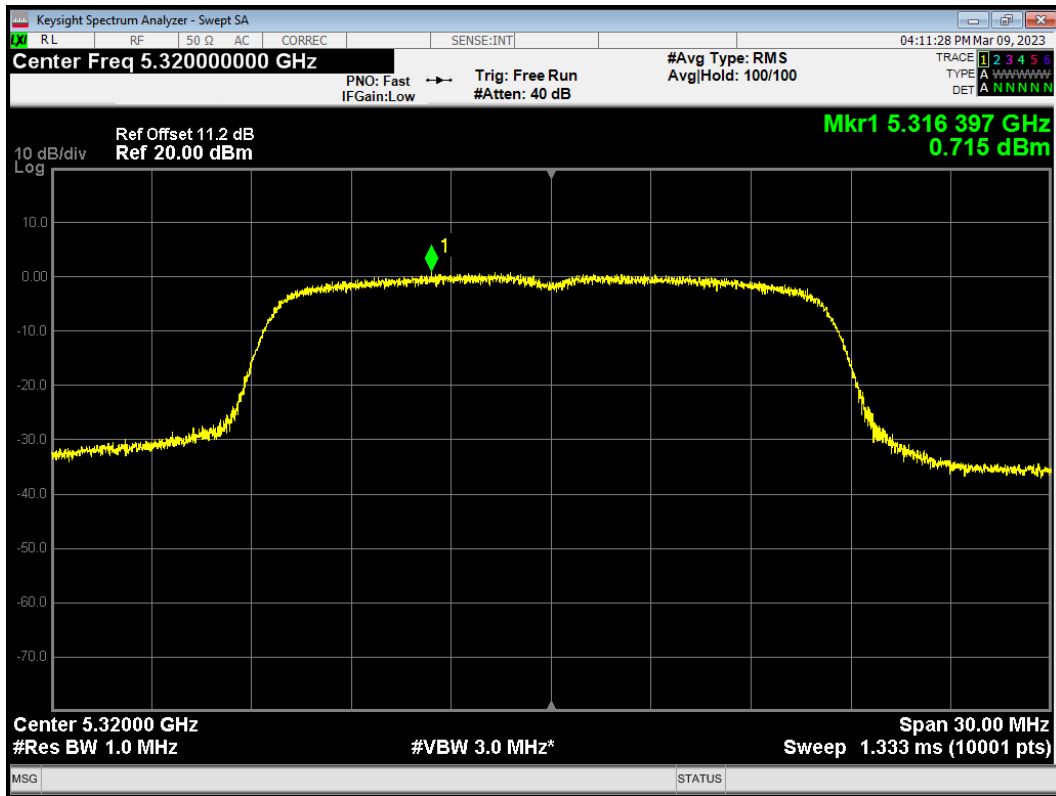

PSD 802.11a 5260MHz Ant2

PSD 802.11a 5300MHz Ant1

PSD 802.11a 5300MHz Ant2

PSD 802.11a 5320MHz Ant1

PSD 802.11a 5320MHz Ant2

PSD 802.11ac (VHT20) 5260MHz Ant1

PSD 802.11ac (VHT20) 5260MHz Ant2

PSD 802.11ac (VHT20) 5300MHz Ant1

PSD 802.11ac (VHT20) 5300MHz Ant2

PSD 802.11ac (VHT20) 5320MHz Ant1

PSD 802.11ac (VHT20) 5320MHz Ant2

PSD 802.11ac (VHT40) 5270MHz Ant1

PSD 802.11ac (VHT40) 5270MHz Ant2

PSD 802.11ac (VHT40) 5310MHz Ant1

PSD 802.11ac (VHT40) 5310MHz Ant2