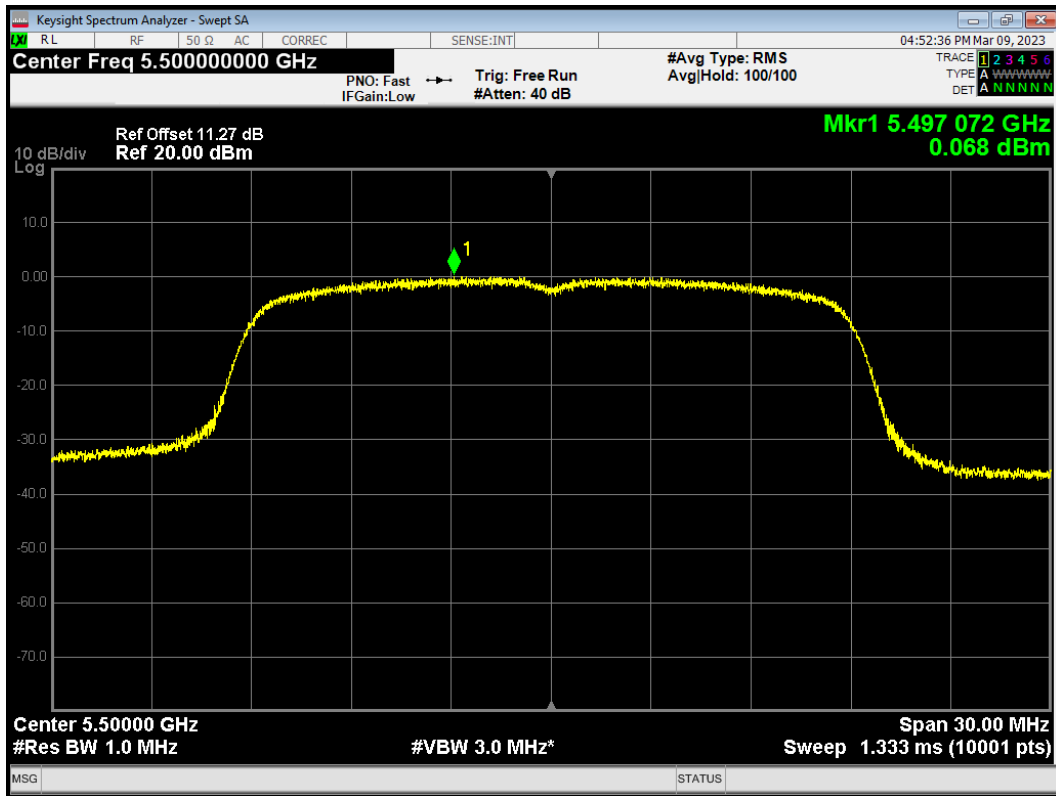

PSD 802.11a 5520MHz Ant1

PSD 802.11a 5520MHz Ant2

PSD 802.11a 5600MHz Ant1

PSD 802.11a 5600MHz Ant2

PSD 802.11a 5680MHz Ant1

PSD 802.11a 5680MHz Ant2

PSD 802.11a 5700MHz Ant1

PSD 802.11a 5700MHz Ant2

PSD 802.11a 5720MHz Ant1

PSD 802.11a 5720MHz Ant2

PSD 802.11ac (VHT20) 5500MHz Ant1

PSD 802.11ac (VHT20) 5500MHz Ant2

PSD 802.11ac (VHT20) 5600MHz Ant1

PSD 802.11ac (VHT20) 5600MHz Ant2

PSD 802.11ac (VHT20) 5700MHz Ant1