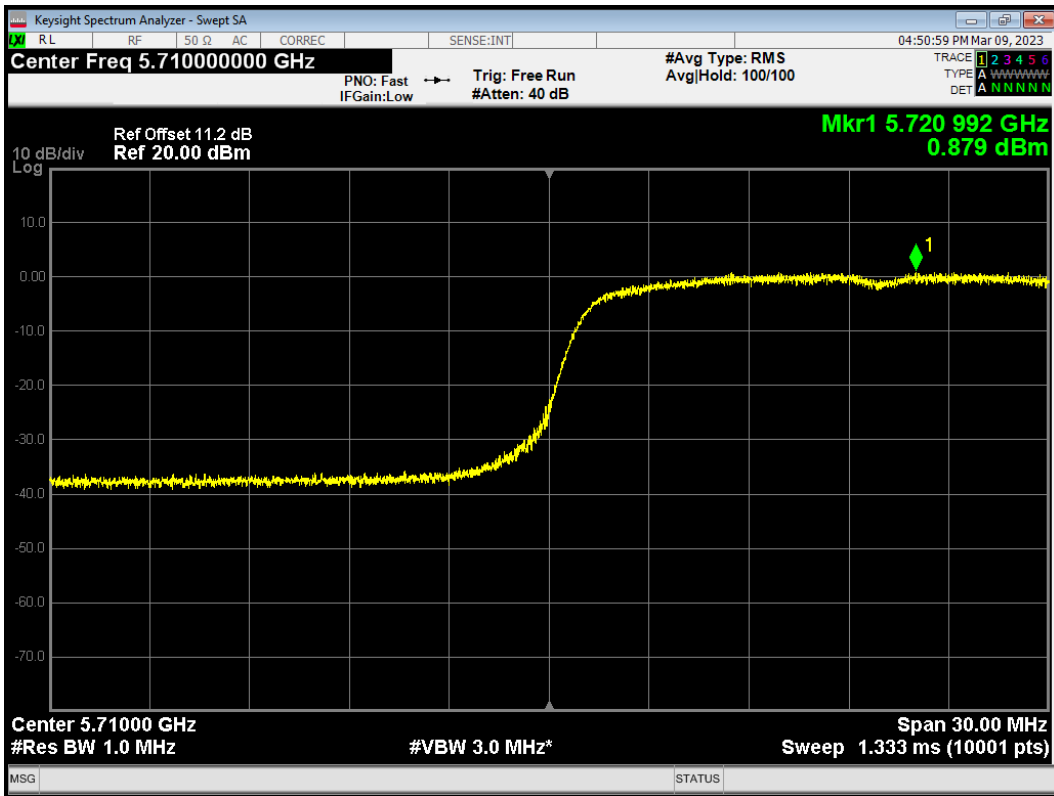

PSD 802.11ac (VHT80) 5610MHz Ant2

PSD 802.11ac (VHT80) 5690MHz Ant1

PSD 802.11ac (VHT80) 5690MHz Ant2

PSD 802.11n (HT20) 5500MHz Ant1

PSD 802.11n (HT20) 5500MHz Ant2

PSD 802.11n (HT20) 5600MHz Ant1

PSD 802.11n (HT20) 5600MHz Ant2

PSD 802.11n (HT20) 5680MHz Ant1

PSD 802.11n (HT20) 5680MHz Ant2

PSD 802.11n (HT20) 5700MHz Ant1

PSD 802.11n (HT20) 5700MHz Ant2

PSD 802.11n (HT20) 5720MHz Ant1

PSD 802.11n (HT20) 5720MHz Ant2

PSD 802.11n (HT40) 5510MHz Ant1

PSD 802.11n (HT40) 5510MHz Ant2

PSD 802.11n (HT40) 5550MHz Ant1

PSD 802.11n (HT40) 5550MHz Ant2

PSD 802.11n (HT40) 5590MHz Ant1

PSD 802.11n (HT40) 5590MHz Ant2

PSD 802.11n (HT40) 5670MHz Ant1

PSD 802.11n (HT40) 5670MHz Ant2