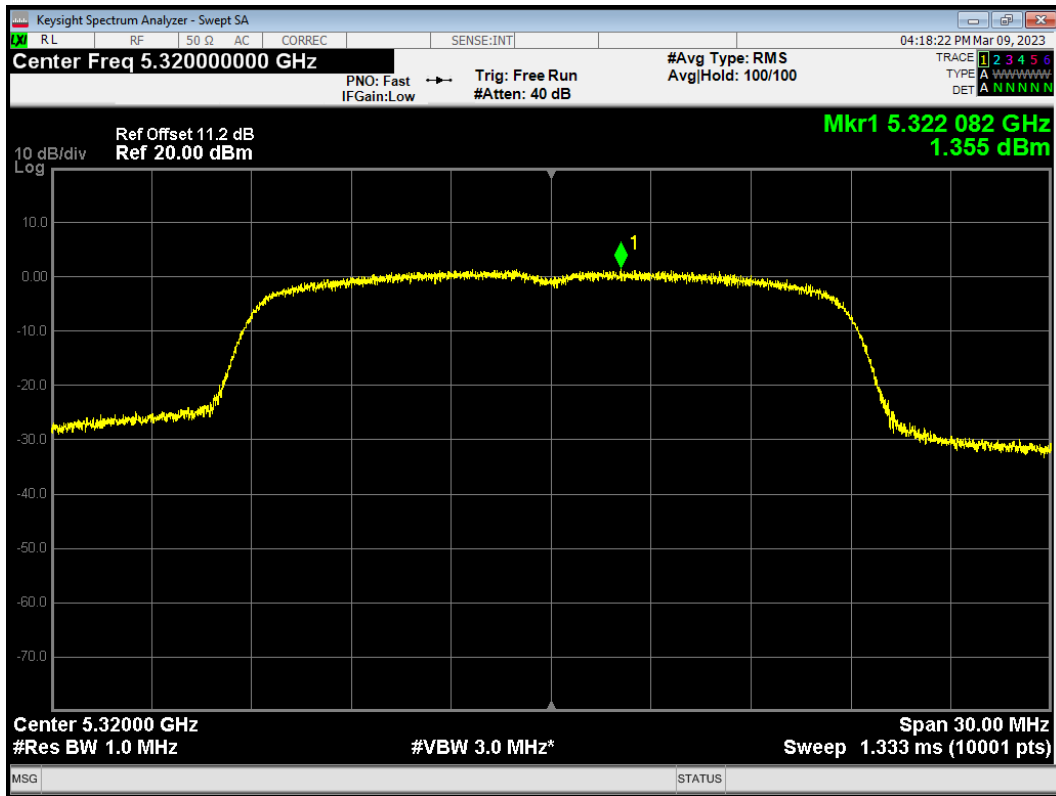

PSD 802.11ac (VHT80) 5290MHz Ant1

PSD 802.11ac (VHT80) 5290MHz Ant2

PSD 802.11n (HT20) 5260MHz Ant1

PSD 802.11n (HT20) 5260MHz Ant2

PSD 802.11n (HT20) 5300MHz Ant1

PSD 802.11n (HT20) 5300MHz Ant2

PSD 802.11n (HT20) 5320MHz Ant1