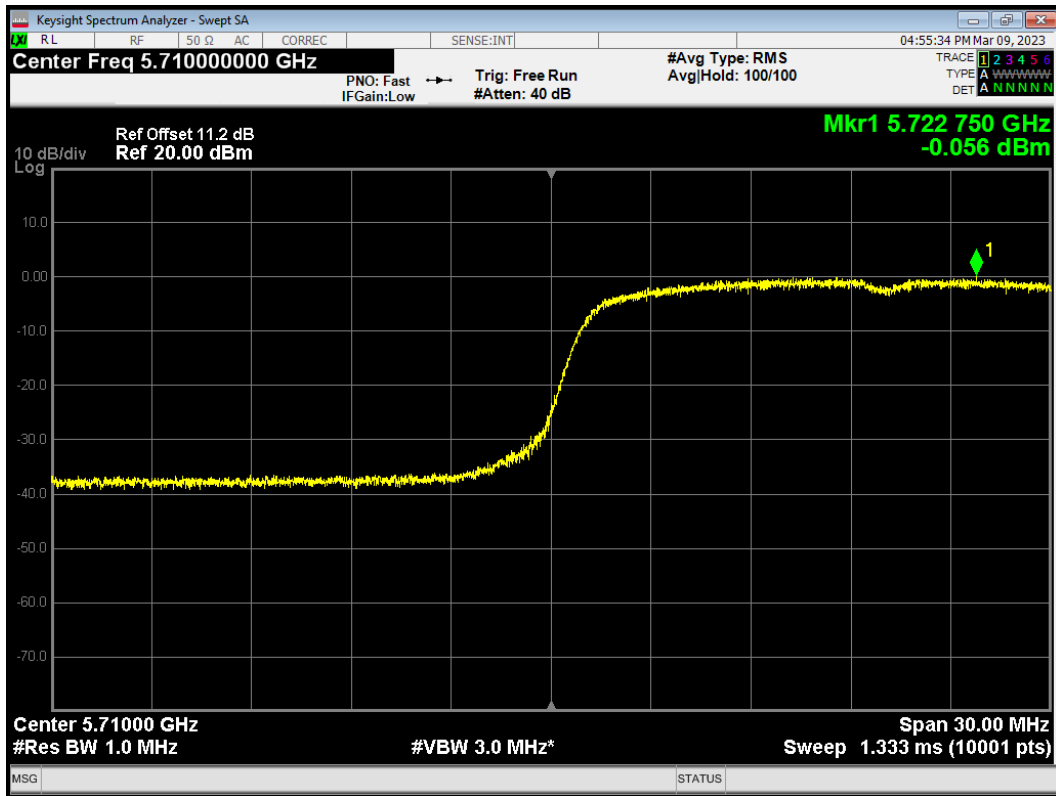

PSD 802.11a 5720MHz Ant1

PSD 802.11a 5720MHz Ant2

PSD 802.11ac (VHT20) 5500MHz Ant1

PSD 802.11ac (VHT20) 5500MHz Ant2

PSD 802.11ac (VHT20) 5600MHz Ant1

PSD 802.11ac (VHT20) 5600MHz Ant2

PSD 802.11ac (VHT20) 5700MHz Ant1

PSD 802.11ac (VHT20) 5700MHz Ant2

PSD 802.11ac (VHT20) 5720MHz Ant1

PSD 802.11ac (VHT20) 5720MHz Ant2

PSD 802.11ac (VHT40) 5510MHz Ant1

PSD 802.11ac (VHT40) 5510MHz Ant2

PSD 802.11ac (VHT40) 5590MHz Ant1

PSD 802.11ac (VHT40) 5590MHz Ant2