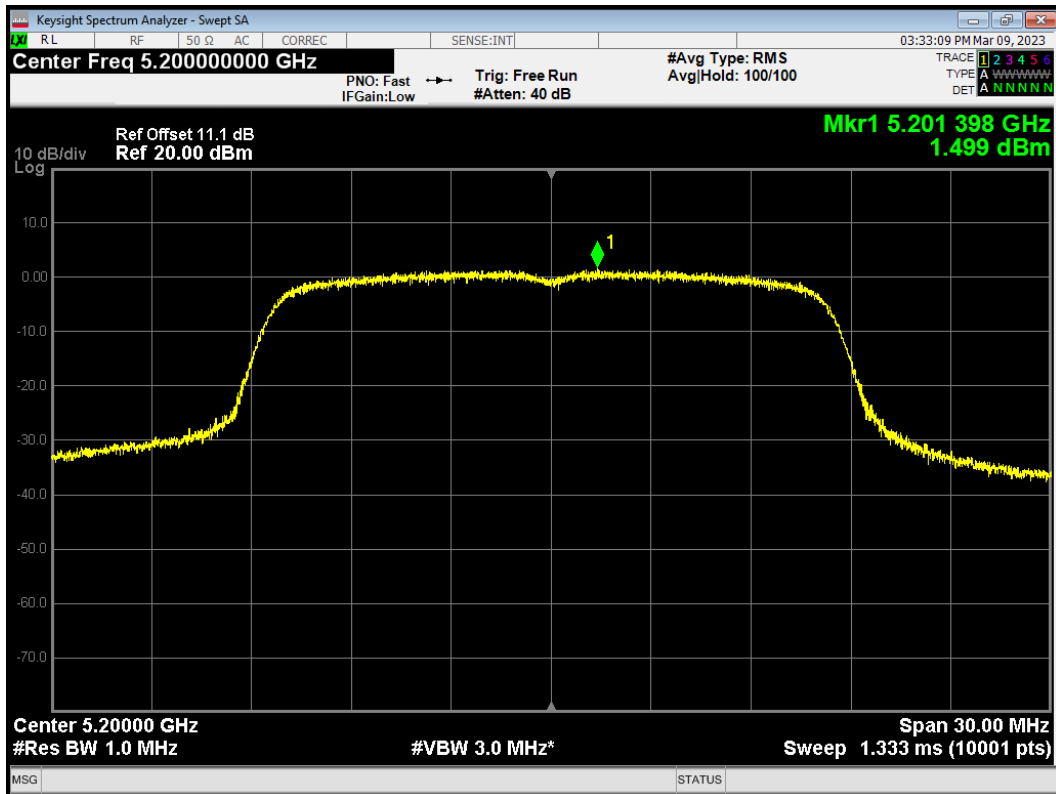

PSD 802.11a 5180MHz Ant1

PSD 802.11a 5180MHz Ant2

PSD 802.11a 5200MHz Ant1

PSD 802.11a 5200MHz Ant2

PSD 802.11a 5240MHz Ant1

PSD 802.11a 5240MHz Ant2

PSD 802.11ac (VHT20) 5180MHz Ant1

PSD 802.11ac (VHT20) 5180MHz Ant2

PSD 802.11ac (VHT20) 5200MHz Ant1

PSD 802.11ac (VHT20) 5200MHz Ant2

PSD 802.11ac (VHT20) 5240MHz Ant1

PSD 802.11ac (VHT20) 5240MHz Ant2

PSD 802.11ac (VHT40) 5190MHz Ant1

PSD 802.11ac (VHT40) 5190MHz Ant2

PSD 802.11ac (VHT40) 5230MHz Ant1