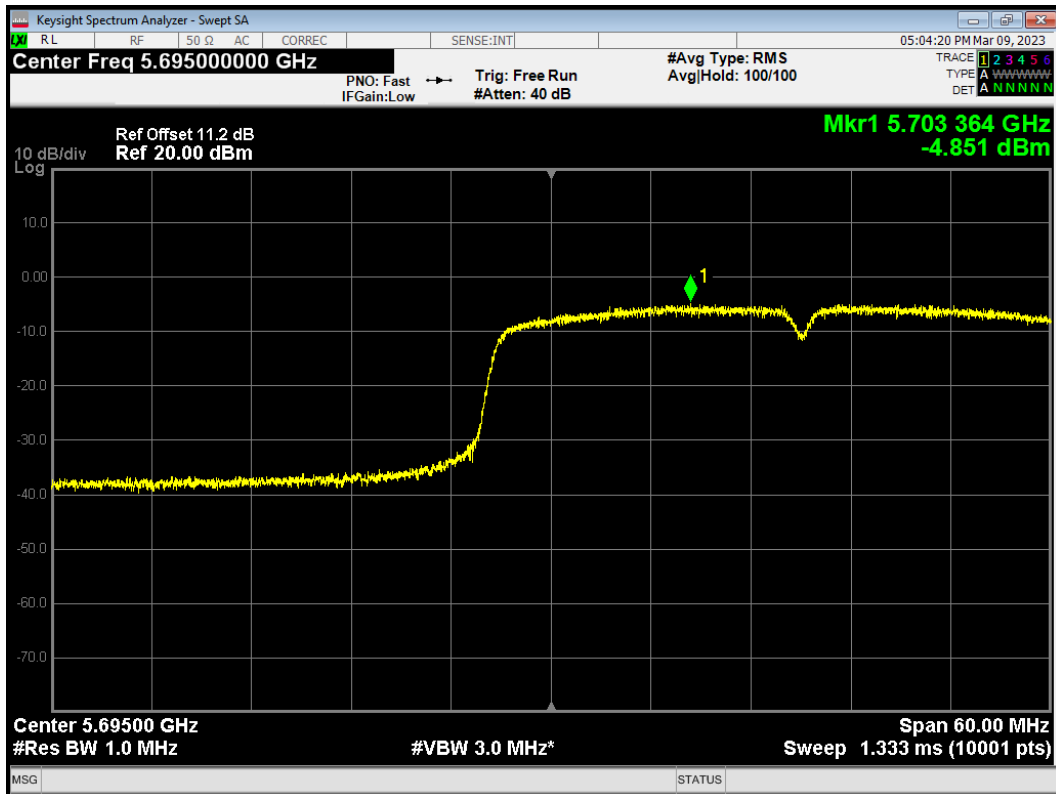

PSD 802.11ac (VHT40) 5670MHz Ant1

PSD 802.11ac (VHT40) 5670MHz Ant2

PSD 802.11ac (VHT40) 5710MHz Ant1

PSD 802.11ac (VHT40) 5710MHz Ant2

PSD 802.11ac (VHT80) 5530MHz Ant1

PSD 802.11ac (VHT80) 5530MHz Ant2

PSD 802.11ac (VHT80) 5610MHz Ant1

PSD 802.11ac (VHT80) 5610MHz Ant2

PSD 802.11ac (VHT80) 5690MHz Ant1

PSD 802.11ac (VHT80) 5690MHz Ant2

PSD 802.11n (HT20) 5500MHz Ant1

PSD 802.11n (HT20) 5500MHz Ant2

PSD 802.11n (HT20) 5600MHz Ant1

PSD 802.11n (HT20) 5600MHz Ant2