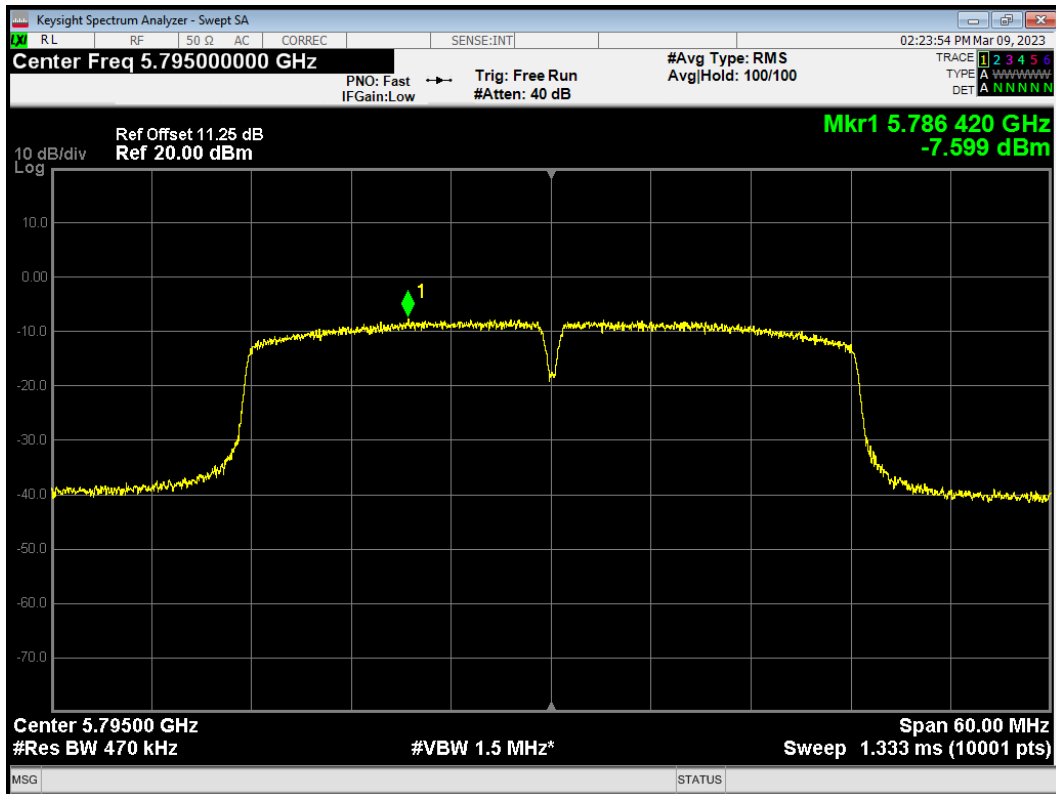

PSD 802.11n (HT40) 5795MHz