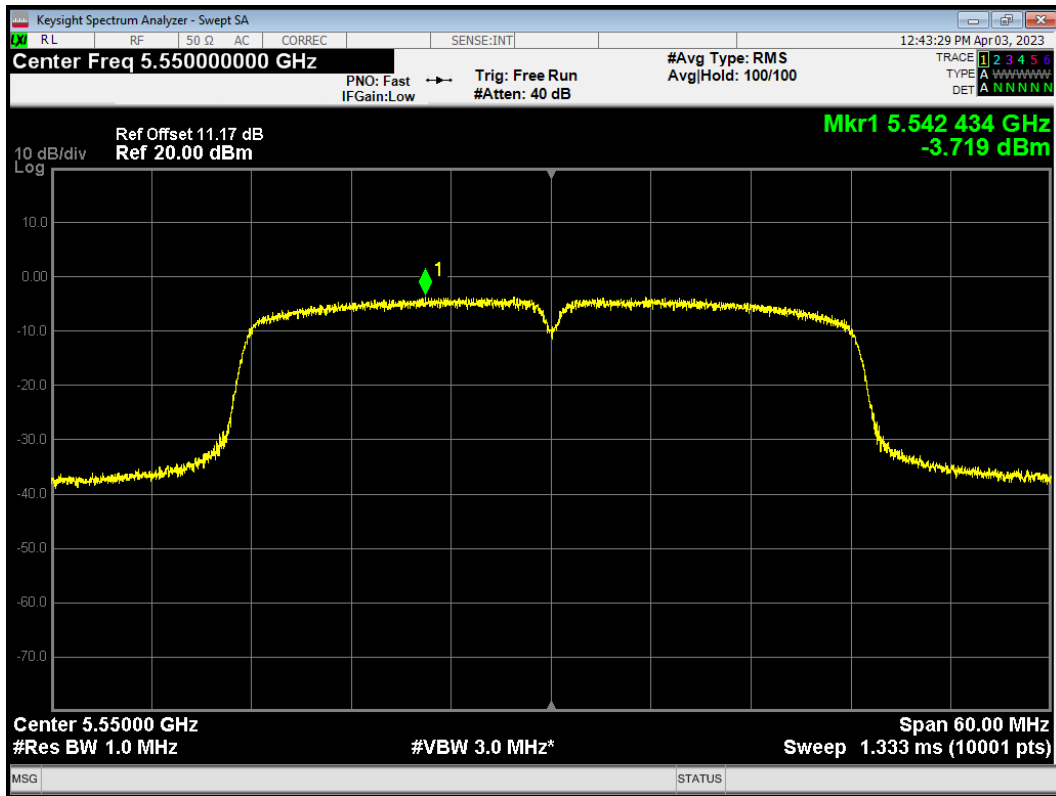

PSD 802.11ac (VHT80) 5610MHz Ant2

PSD 802.11ac (VHT80) 5690MHz Ant1

PSD 802.11ac (VHT80) 5690MHz Ant2

PSD 802.11n (HT20) 5500MHz Ant1

PSD 802.11n (HT20) 5500MHz Ant2

PSD 802.11n (HT20) 5600MHz Ant1

PSD 802.11n (HT20) 5600MHz Ant2

PSD 802.11n (HT20) 5680MHz Ant1

PSD 802.11n (HT20) 5680MHz Ant2

PSD 802.11n (HT20) 5700MHz Ant1

PSD 802.11n (HT20) 5700MHz Ant2

PSD 802.11n (HT20) 5720MHz Ant1

PSD 802.11n (HT20) 5720MHz Ant2

PSD 802.11n (HT40) 5510MHz Ant1

PSD 802.11n (HT40) 5510MHz Ant2

PSD 802.11n (HT40) 5550MHz Ant1

PSD 802.11n (HT40) 5550MHz Ant2

PSD 802.11n (HT40) 5590MHz Ant1

PSD 802.11n (HT40) 5590MHz Ant2

PSD 802.11n (HT40) 5670MHz Ant1

PSD 802.11n (HT40) 5670MHz Ant2