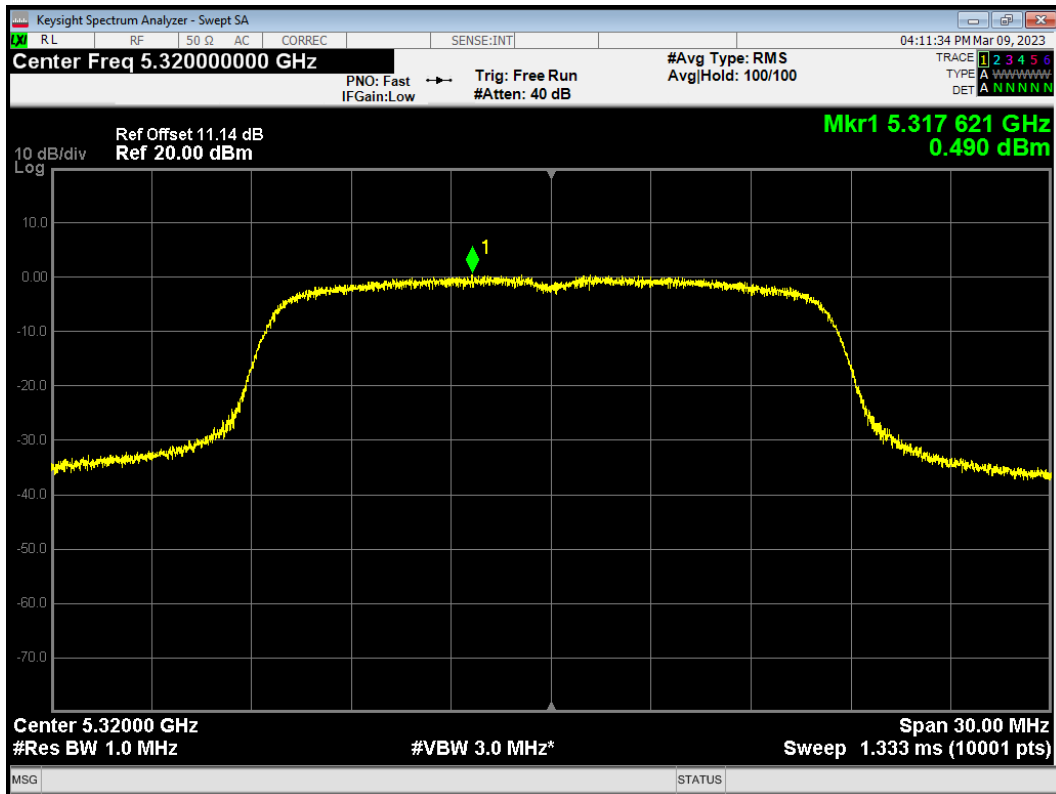

PSD 802.11a 5260MHz Ant2

PSD 802.11a 5300MHz Ant1

PSD 802.11a 5300MHz Ant2

PSD 802.11a 5320MHz Ant1

PSD 802.11a 5320MHz Ant2

PSD 802.11ac (VHT20) 5260MHz Ant1

PSD 802.11ac (VHT20) 5260MHz Ant2

PSD 802.11ac (VHT20) 5300MHz Ant1

PSD 802.11ac (VHT20) 5300MHz Ant2

PSD 802.11ac (VHT20) 5320MHz Ant1

PSD 802.11ac (VHT20) 5320MHz Ant2

PSD 802.11ac (VHT40) 5270MHz Ant1

PSD 802.11ac (VHT40) 5270MHz Ant2

PSD 802.11ac (VHT40) 5310MHz Ant1

PSD 802.11ac (VHT40) 5310MHz Ant2