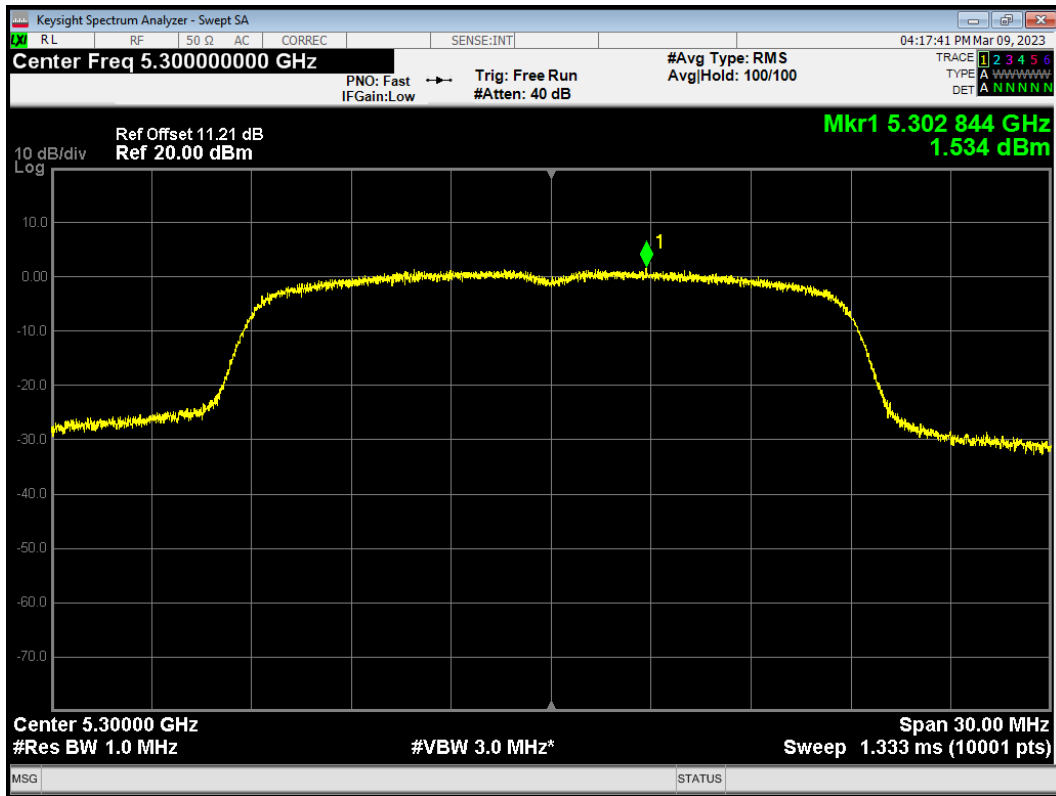

PSD 802.11ac (VHT80) 5290MHz Ant1

PSD 802.11ac (VHT80) 5290MHz Ant2

PSD 802.11n (HT20) 5260MHz Ant1

PSD 802.11n (HT20) 5260MHz Ant2

PSD 802.11n (HT20) 5300MHz Ant1

PSD 802.11n (HT20) 5300MHz Ant2

PSD 802.11n (HT20) 5320MHz Ant1