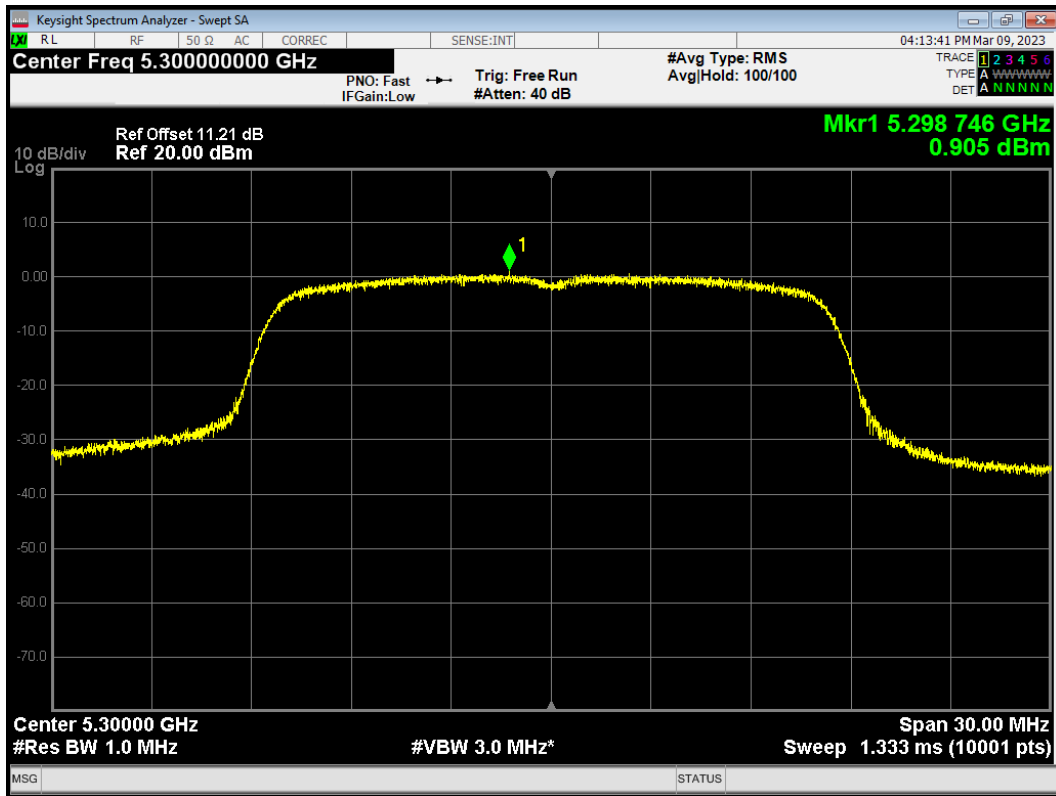

PSD 802.11n (HT20) 5240MHz Ant1

PSD 802.11n (HT20) 5240MHz Ant2

PSD 802.11n (HT40) 5190MHz Ant1

PSD 802.11n (HT40) 5190MHz Ant2

PSD 802.11n (HT40) 5230MHz Ant1

PSD 802.11n (HT40) 5230MHz Ant2

U-NII-2A

PSD 802.11a 5260MHz Ant1

PSD 802.11a 5260MHz Ant2

PSD 802.11a 5300MHz Ant1

PSD 802.11a 5300MHz Ant2

PSD 802.11a 5320MHz Ant1

PSD 802.11a 5320MHz Ant2

PSD 802.11ac (VHT20) 5260MHz Ant1

PSD 802.11ac (VHT20) 5260MHz Ant2

PSD 802.11ac (VHT20) 5300MHz Ant1