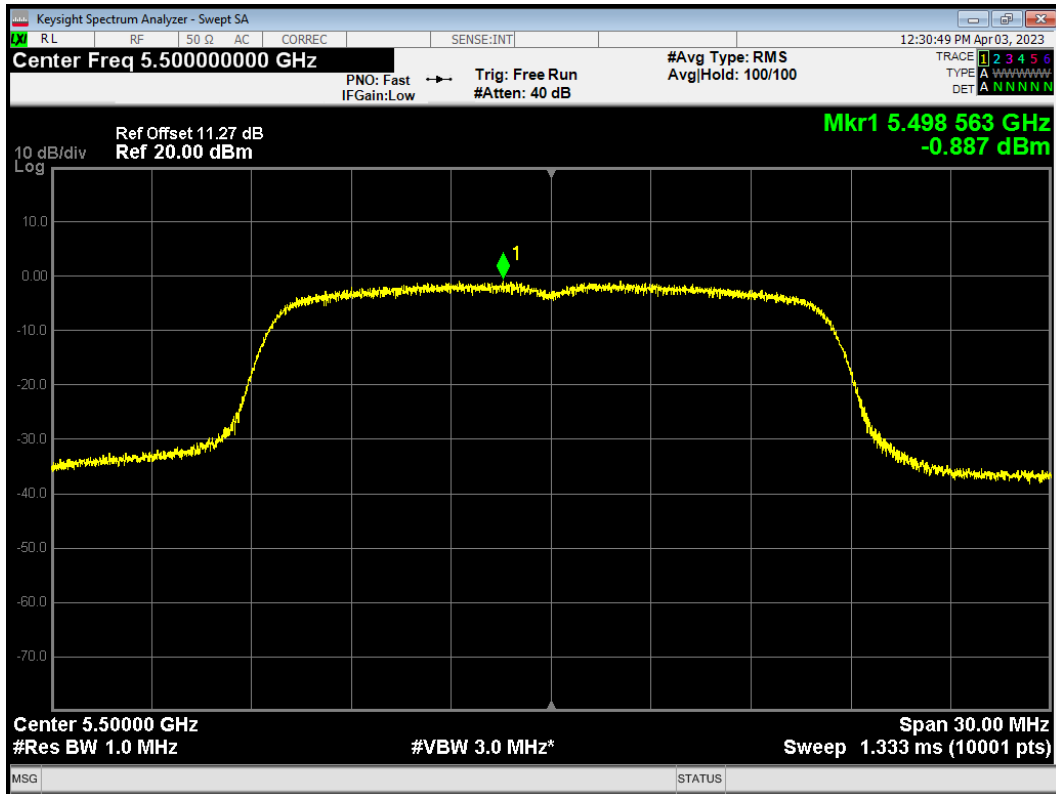

PSD 802.11n (HT20) 5320MHz Ant2

PSD 802.11n (HT40) 5270MHz Ant1

PSD 802.11n (HT40) 5270MHz Ant2

PSD 802.11n (HT40) 5310MHz Ant1

PSD 802.11n (HT40) 5310MHz Ant2

U-NII-2C

PSD 802.11a 5500MHz Ant1

PSD 802.11a 5500MHz Ant2

PSD 802.11a 5520MHz Ant1

PSD 802.11a 5520MHz Ant2

PSD 802.11a 5600MHz Ant1

PSD 802.11a 5600MHz Ant2

PSD 802.11a 5680MHz Ant1

PSD 802.11a 5680MHz Ant2

PSD 802.11a 5700MHz Ant1

PSD 802.11a 5700MHz Ant2