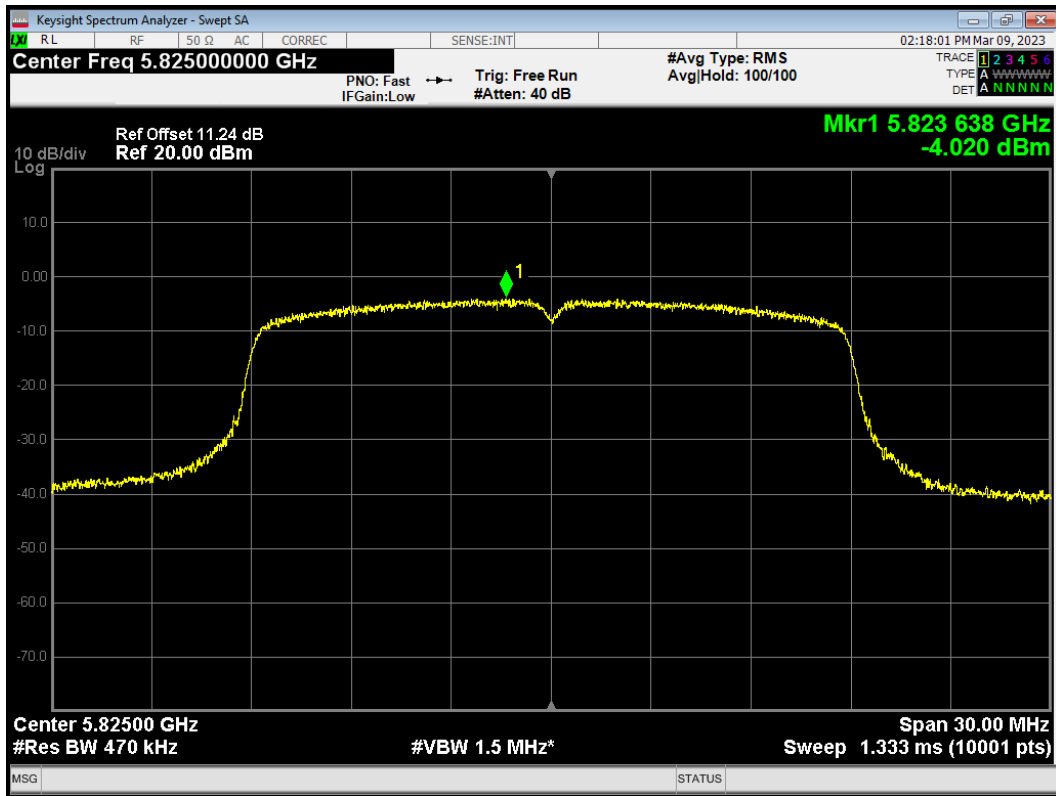

PSD 802.11n (HT20) 5825MHz