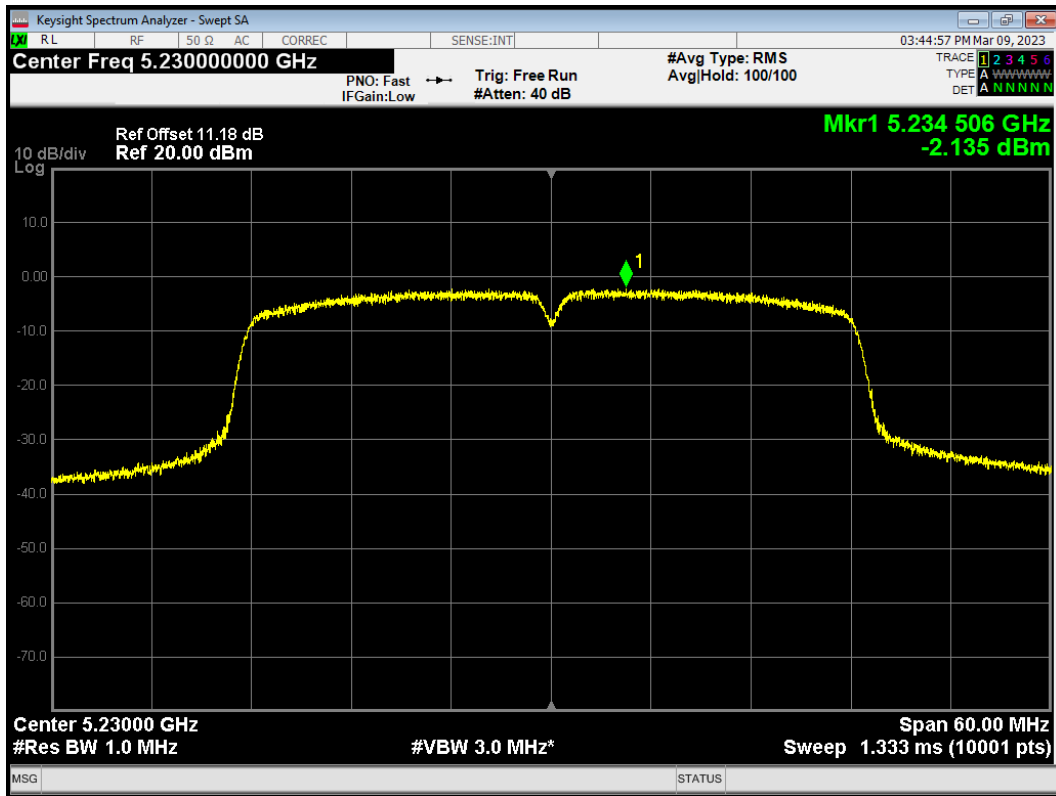

PSD 802.11n (HT20) 5240MHz Ant1

PSD 802.11n (HT20) 5240MHz Ant2

PSD 802.11n (HT40) 5190MHz Ant1

PSD 802.11n (HT40) 5190MHz Ant2

PSD 802.11n (HT40) 5230MHz Ant1

PSD 802.11n (HT40) 5230MHz Ant2

U-NII-2A

PSD 802.11a 5260MHz Ant1

PSD 802.11a 5260MHz Ant2

PSD 802.11a 5300MHz Ant1

PSD 802.11a 5300MHz Ant2

PSD 802.11a 5320MHz Ant1

PSD 802.11a 5320MHz Ant2

PSD 802.11ac (VHT20) 5260MHz Ant1

PSD 802.11ac (VHT20) 5260MHz Ant2

PSD 802.11ac (VHT20) 5300MHz Ant1