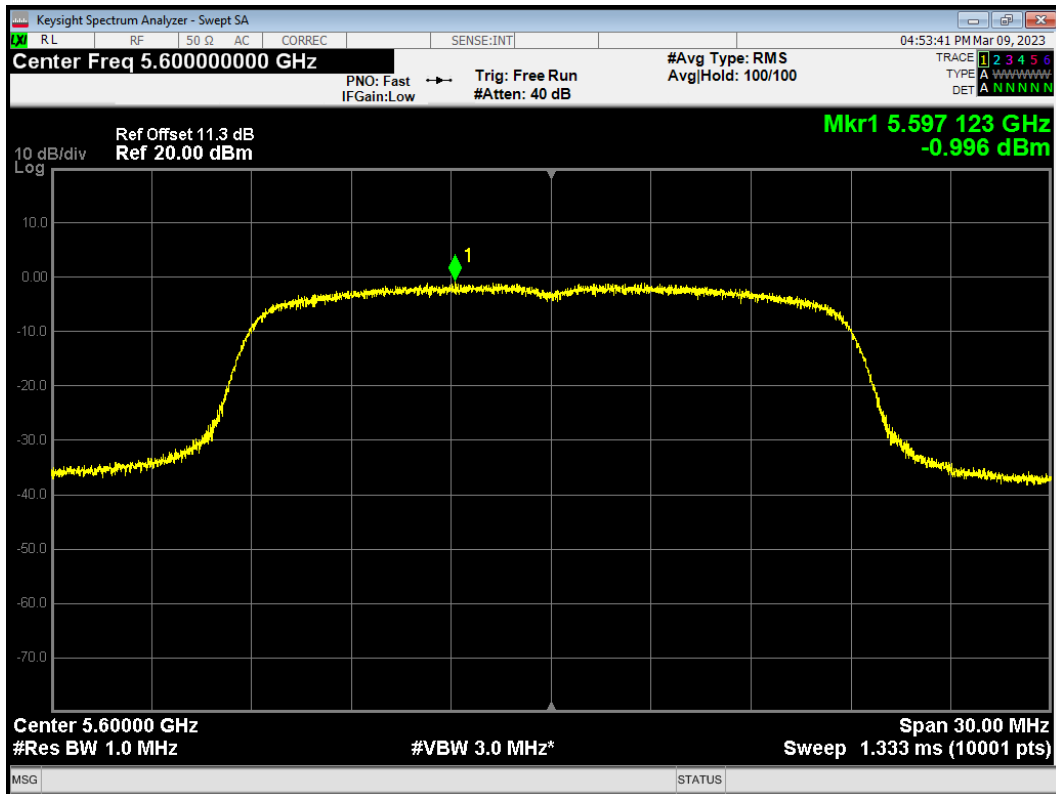

PSD 802.11a 5720MHz Ant1

PSD 802.11a 5720MHz Ant2

PSD 802.11ac (VHT20) 5500MHz Ant1

PSD 802.11ac (VHT20) 5500MHz Ant2

PSD 802.11ac (VHT20) 5600MHz Ant1

PSD 802.11ac (VHT20) 5600MHz Ant2

PSD 802.11ac (VHT20) 5700MHz Ant1

PSD 802.11ac (VHT20) 5700MHz Ant2

PSD 802.11ac (VHT20) 5720MHz Ant1

PSD 802.11ac (VHT20) 5720MHz Ant2

PSD 802.11ac (VHT40) 5510MHz Ant1

PSD 802.11ac (VHT40) 5510MHz Ant2

PSD 802.11ac (VHT40) 5590MHz Ant1

PSD 802.11ac (VHT40) 5590MHz Ant2