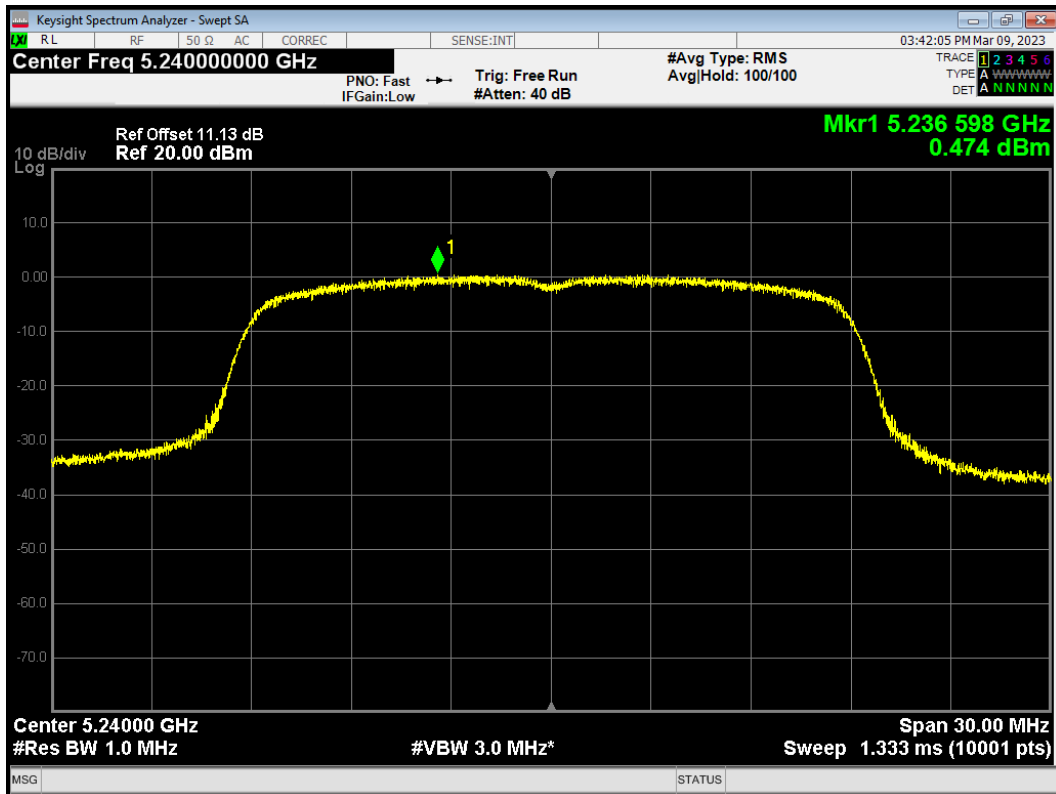

PSD 802.11ac (VHT20) 5200MHz Ant1

PSD 802.11ac (VHT20) 5200MHz Ant2

PSD 802.11ac (VHT20) 5240MHz Ant1

PSD 802.11ac (VHT20) 5240MHz Ant2

PSD 802.11ac (VHT40) 5190MHz Ant1

PSD 802.11ac (VHT40) 5190MHz Ant2

PSD 802.11ac (VHT40) 5230MHz Ant1

PSD 802.11ac (VHT40) 5230MHz Ant2

PSD 802.11ac (VHT80) 5210MHz Ant1

PSD 802.11ac (VHT80) 5210MHz Ant2

PSD 802.11n (HT20) 5180MHz Ant1

PSD 802.11n (HT20) 5180MHz Ant2

PSD 802.11n (HT20) 5200MHz Ant1

PSD 802.11n (HT20) 5200MHz Ant2