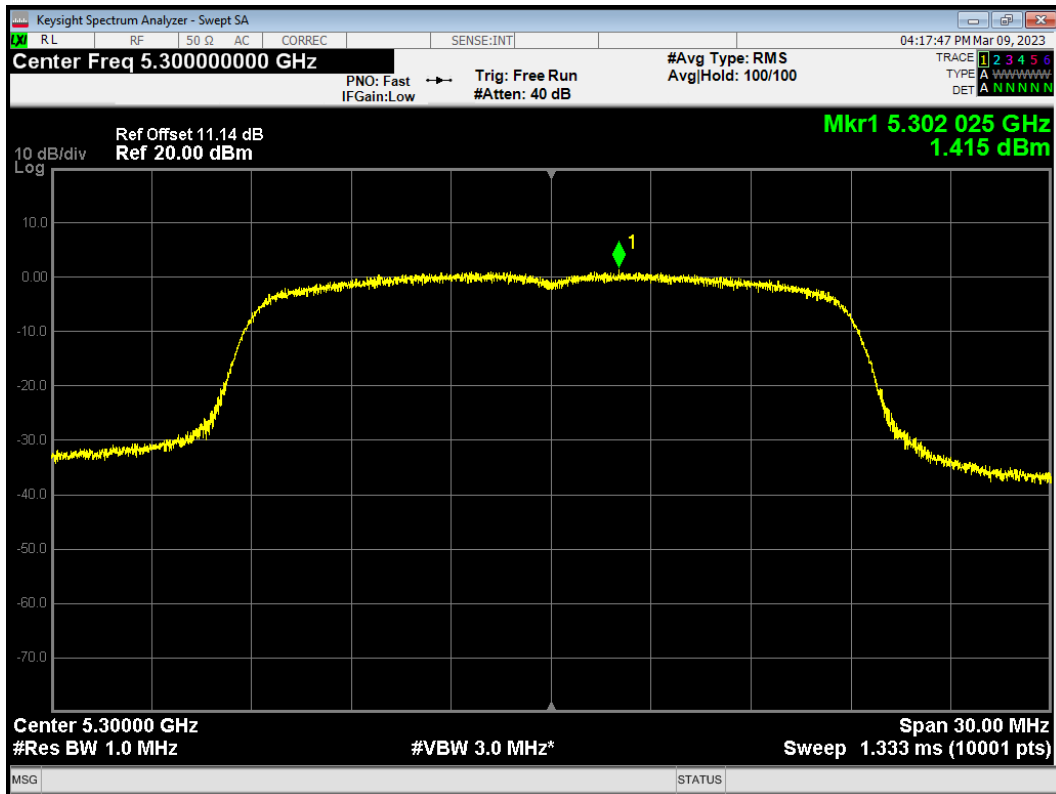

PSD 802.11ac (VHT80) 5290MHz Ant1

PSD 802.11ac (VHT80) 5290MHz Ant2

PSD 802.11n (HT20) 5260MHz Ant1

PSD 802.11n (HT20) 5260MHz Ant2

PSD 802.11n (HT20) 5300MHz Ant1

PSD 802.11n (HT20) 5300MHz Ant2

PSD 802.11n (HT20) 5320MHz Ant1