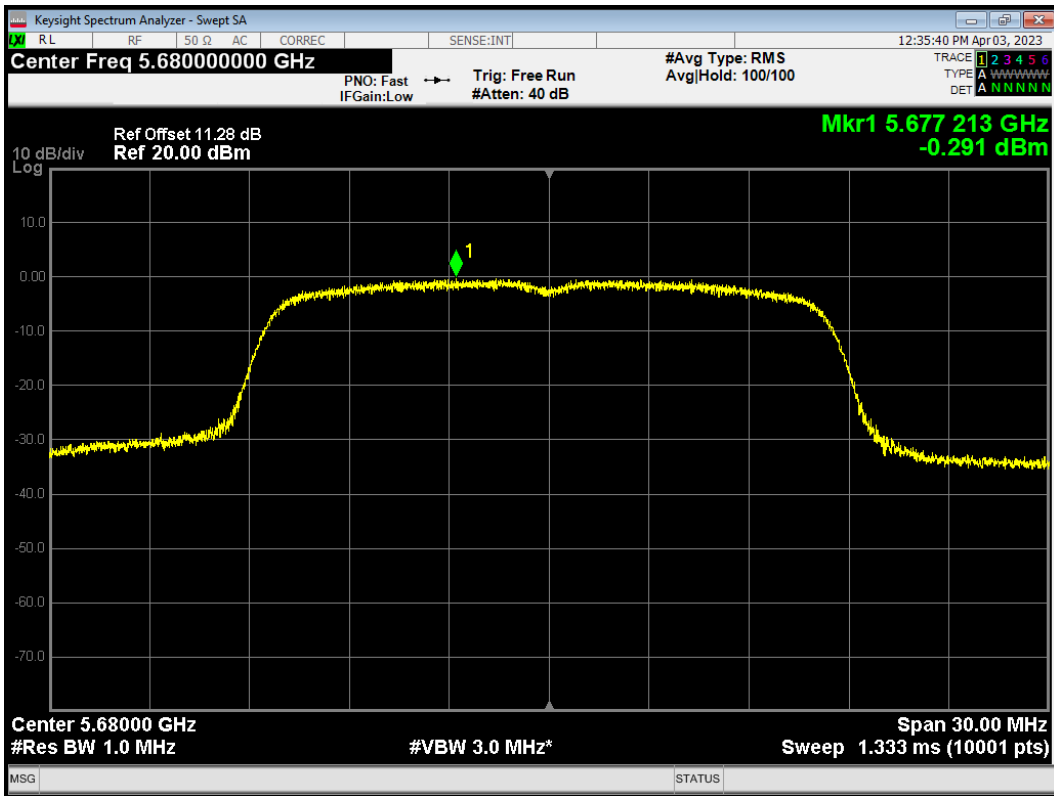

PSD 802.11a 5520MHz Ant1

PSD 802.11a 5520MHz Ant2

PSD 802.11a 5600MHz Ant1

PSD 802.11a 5600MHz Ant2

PSD 802.11a 5680MHz Ant1

PSD 802.11a 5680MHz Ant2

PSD 802.11a 5700MHz Ant1

PSD 802.11a 5700MHz Ant2

PSD 802.11a 5720MHz Ant1

PSD 802.11a 5720MHz Ant2

PSD 802.11ac (VHT20) 5500MHz Ant1

PSD 802.11ac (VHT20) 5500MHz Ant2

PSD 802.11ac (VHT20) 5600MHz Ant1

PSD 802.11ac (VHT20) 5600MHz Ant2

PSD 802.11ac (VHT20) 5700MHz Ant1