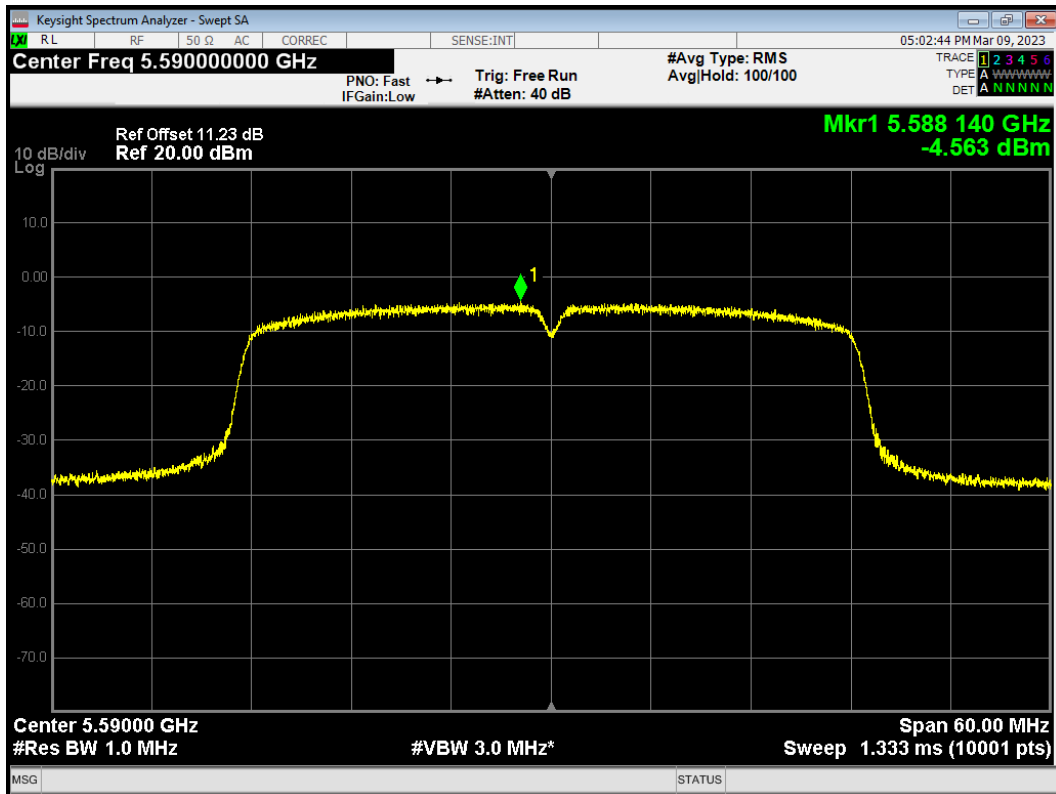

PSD 802.11ac (VHT20) 5700MHz Ant2

PSD 802.11ac (VHT20) 5720MHz Ant1

PSD 802.11ac (VHT20) 5720MHz Ant2

PSD 802.11ac (VHT40) 5510MHz Ant1

PSD 802.11ac (VHT40) 5510MHz Ant2

PSD 802.11ac (VHT40) 5590MHz Ant1

PSD 802.11ac (VHT40) 5590MHz Ant2

PSD 802.11ac (VHT40) 5670MHz Ant1

PSD 802.11ac (VHT40) 5670MHz Ant2

PSD 802.11ac (VHT40) 5710MHz Ant1

PSD 802.11ac (VHT40) 5710MHz Ant2

PSD 802.11ac (VHT80) 5530MHz Ant1

PSD 802.11ac (VHT80) 5530MHz Ant2

PSD 802.11ac (VHT80) 5610MHz Ant1