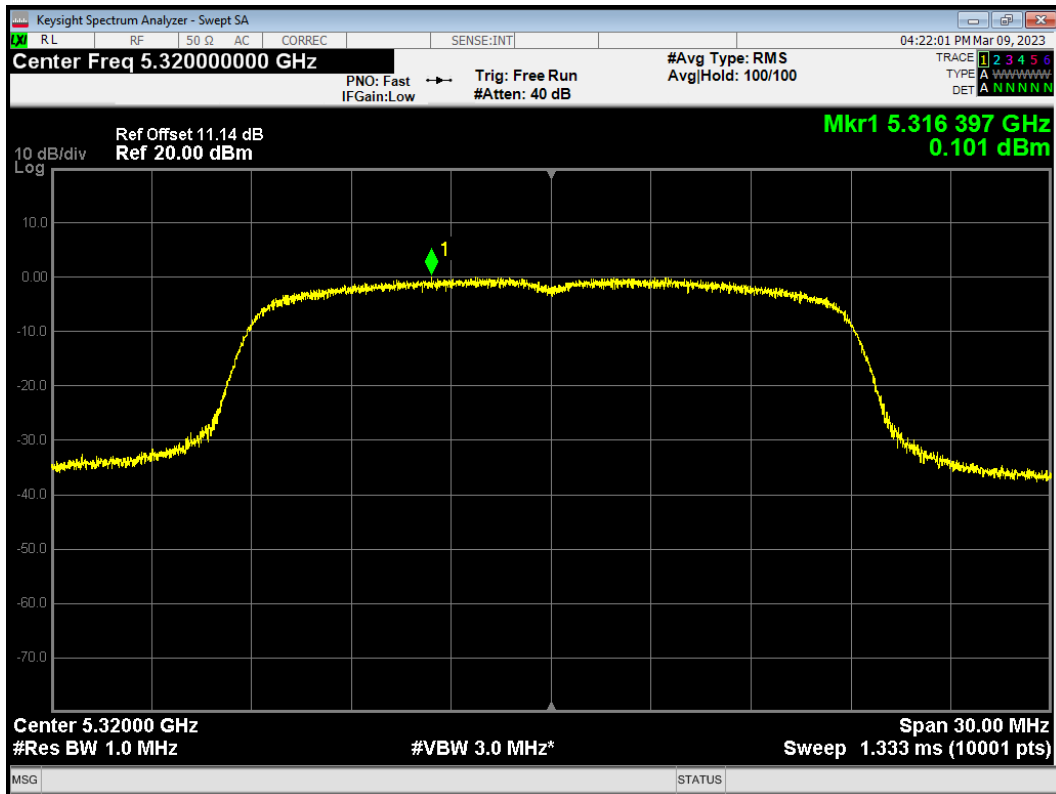

PSD 802.11a 5260MHz Ant2

PSD 802.11a 5300MHz Ant1

PSD 802.11a 5300MHz Ant2

PSD 802.11a 5320MHz Ant1

PSD 802.11a 5320MHz Ant2

PSD 802.11ac (VHT20) 5260MHz Ant1

PSD 802.11ac (VHT20) 5260MHz Ant2

PSD 802.11ac (VHT20) 5300MHz Ant1

PSD 802.11ac (VHT20) 5300MHz Ant2

PSD 802.11ac (VHT20) 5320MHz Ant1

PSD 802.11ac (VHT20) 5320MHz Ant2

PSD 802.11ac (VHT40) 5270MHz Ant1

PSD 802.11ac (VHT40) 5270MHz Ant2

PSD 802.11ac (VHT40) 5310MHz Ant1

PSD 802.11ac (VHT40) 5310MHz Ant2