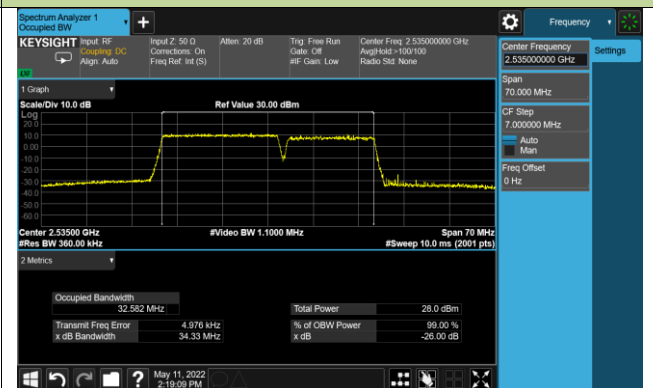

20+15MHz Channel Bandwidth