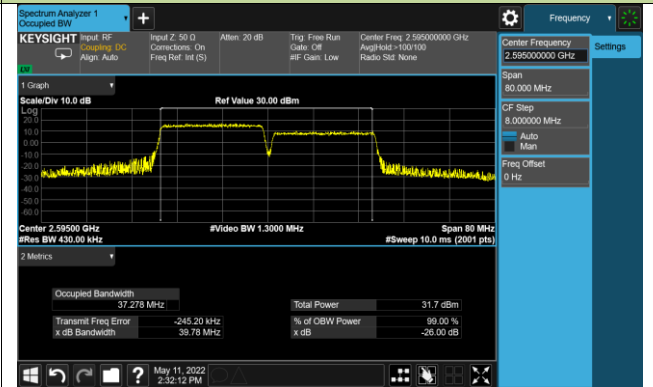

20+20MHz Channel Bandwidth