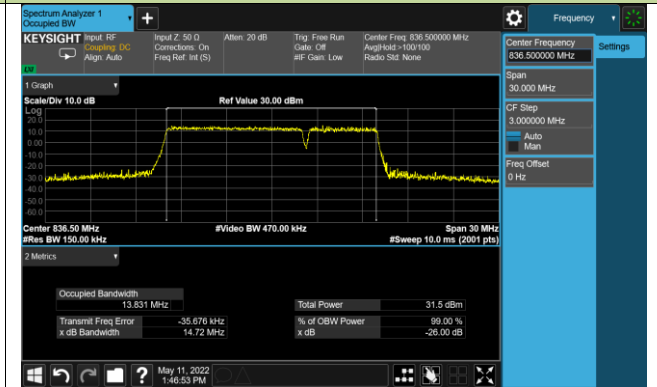

10+5MHz Channel Bandwidth