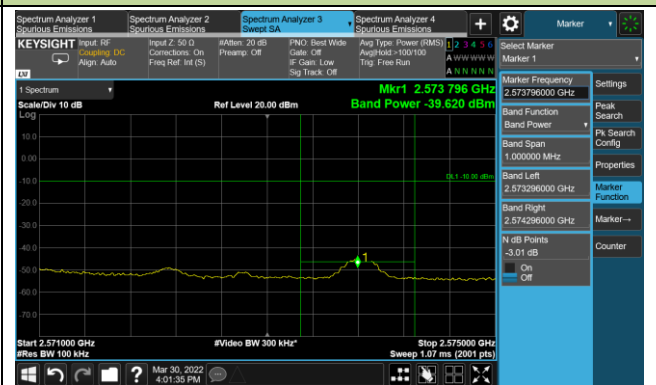

Upper Extended Band Edge