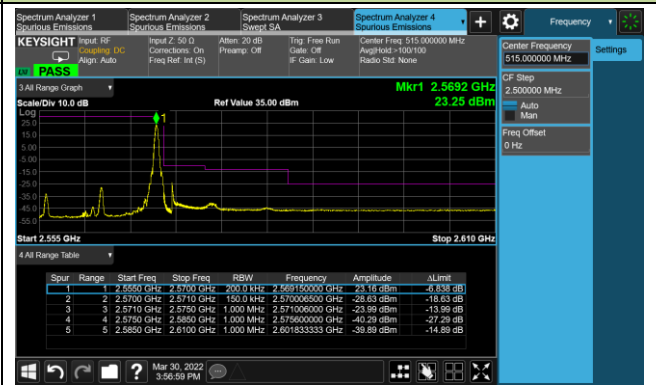

Upper Band Edge