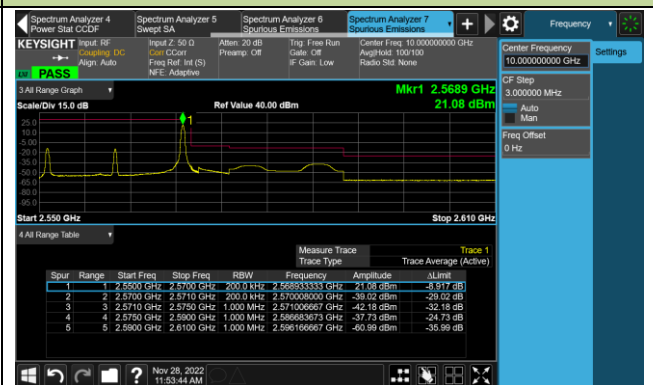

Upper Band Edge