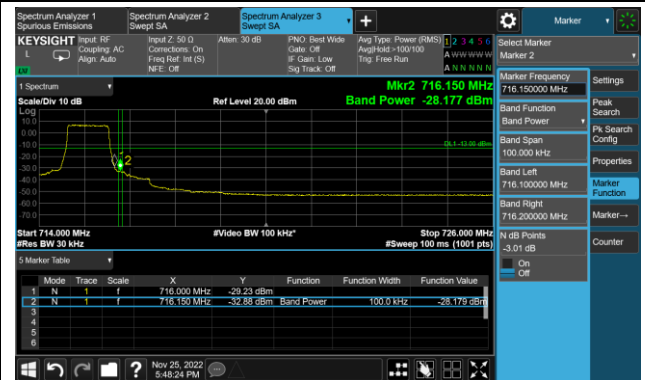

Upper Band Edge