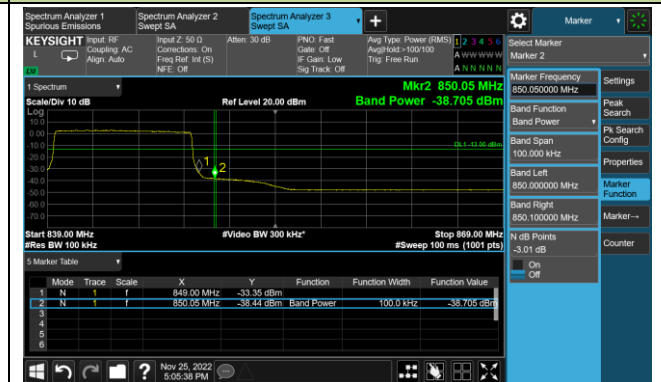

Upper Band Edge