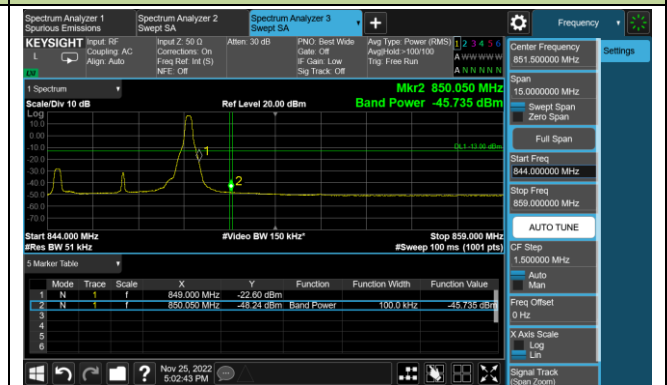

Upper Band Edge