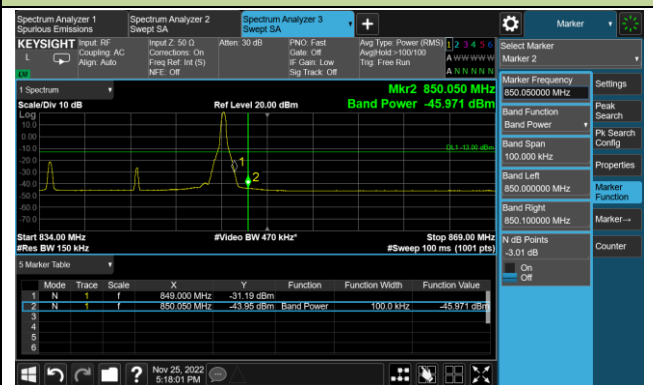

Upper Band Edge