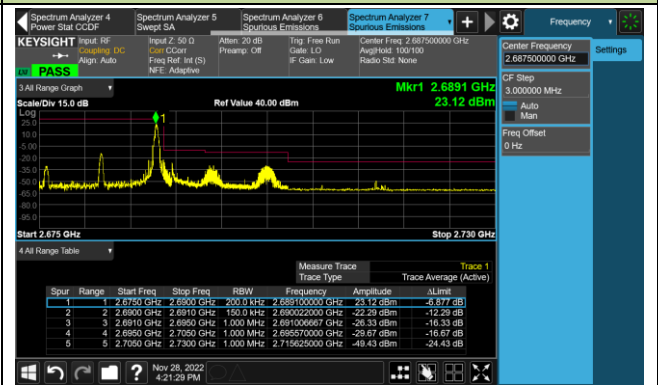

Upper Band Edge