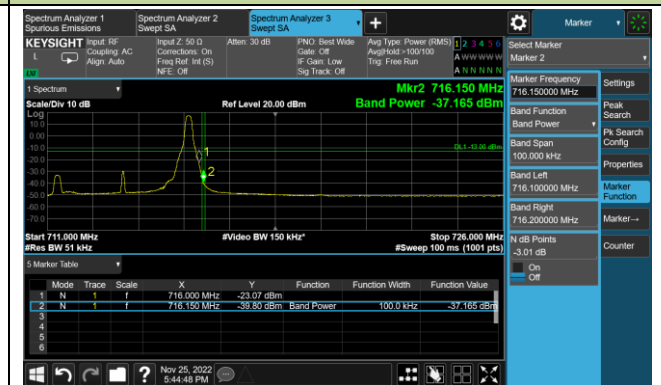

Upper Band Edge