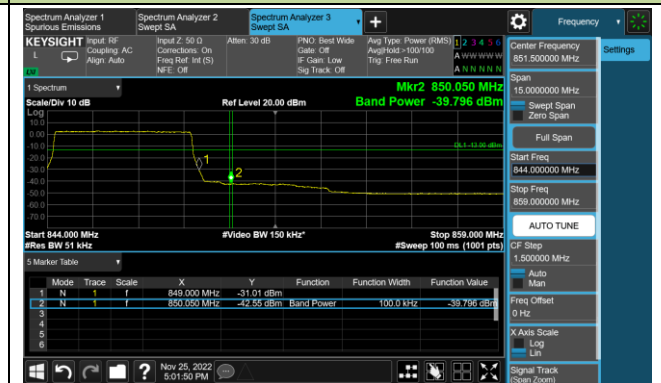

Upper Band Edge