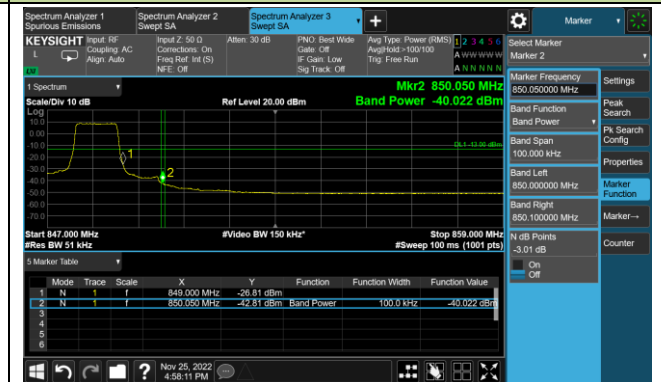

Upper Band Edge