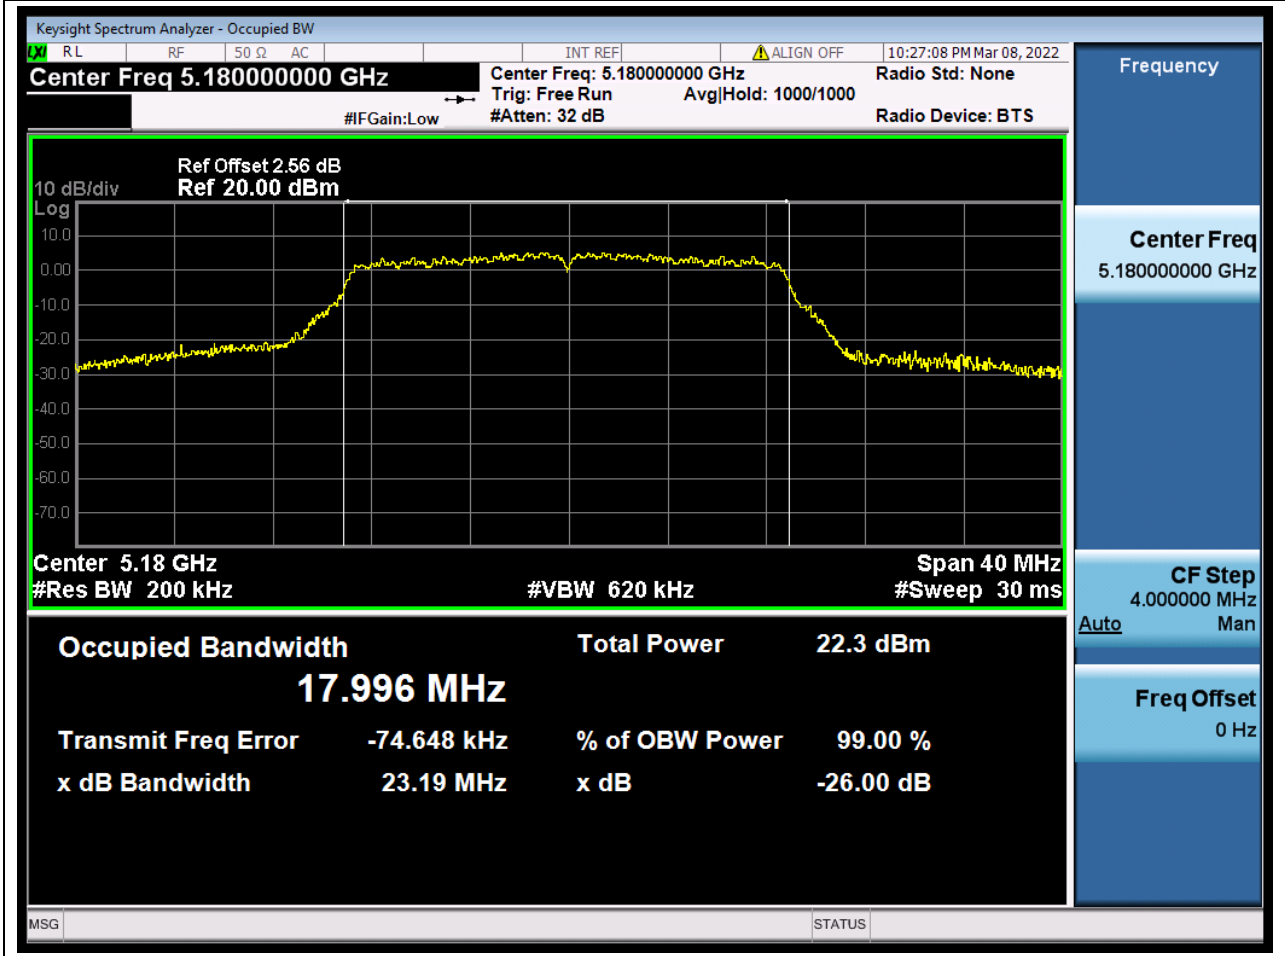

4. 802.11n_20M_Band1_L

4.1. A.2-26dB Bandwidth(NTNV)

Center Frequency (MHz)	XdB Down	RBW (MHz)	Detector	Limit (MHz)	XdB BandWidth (MHz)	Verdict
5180	26	0.2	Peak	0	23.190385	Unknow