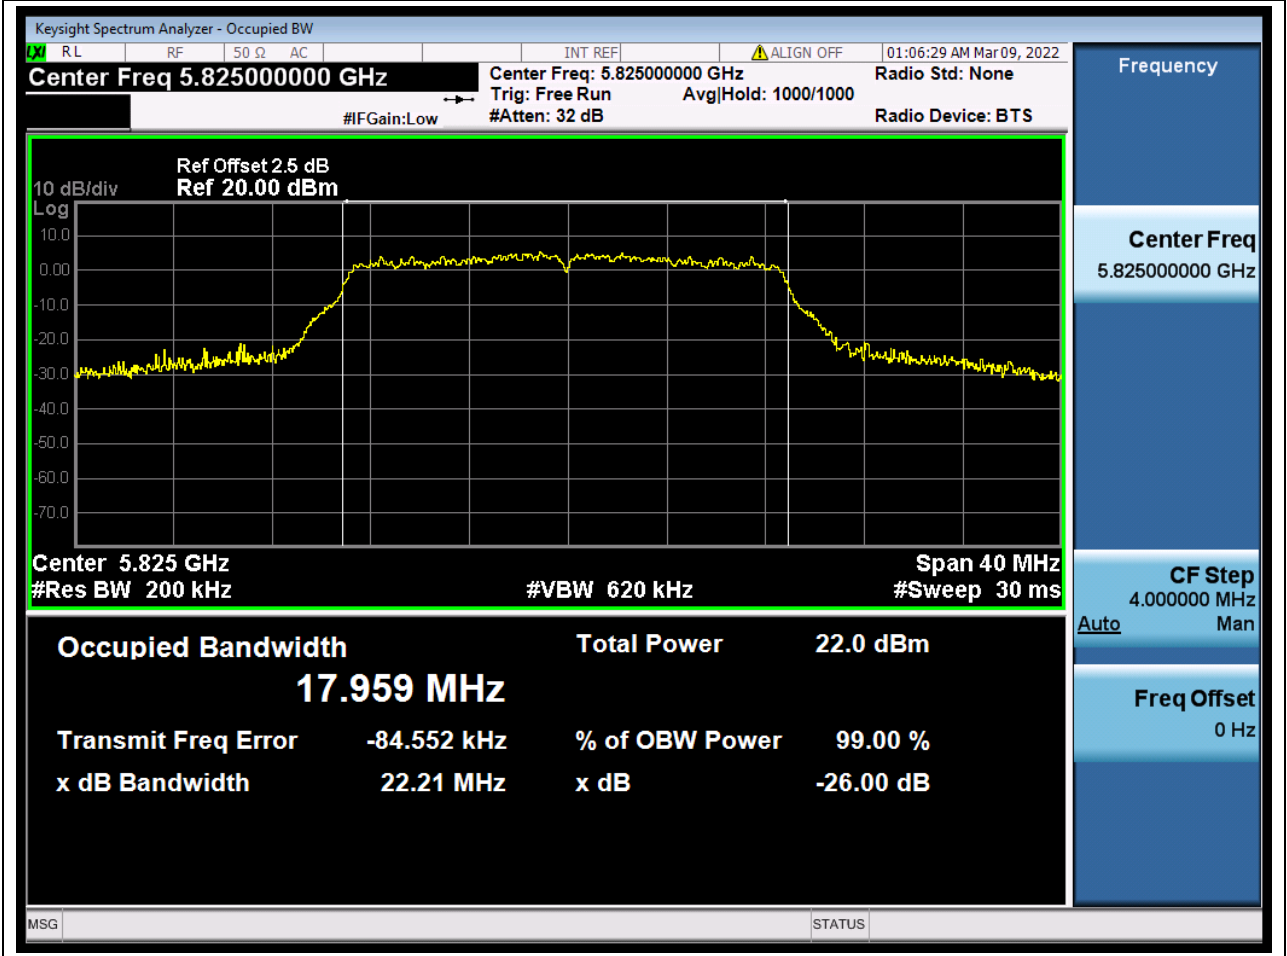

56. 802.11ac_20M_Band4_H

56.1. A.2-26dB Bandwidth(NTNV)

Center Frequency (MHz)	XdB Down	RBW (MHz)	Detector	Limit (MHz)	XdB BandWidth (MHz)	Verdict
5825	26	0.2	Peak	0	22.208452	Unknow