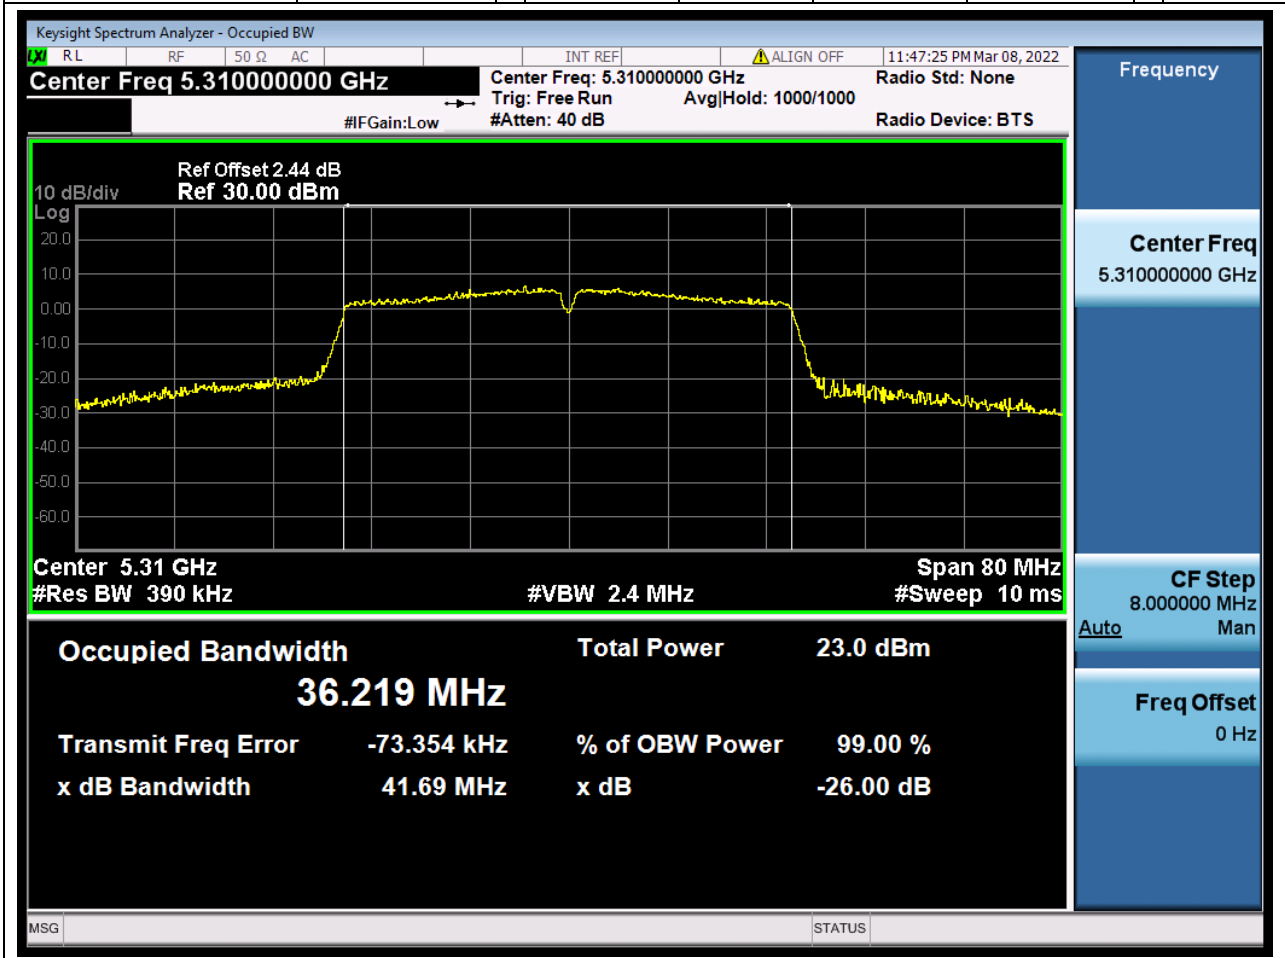

27. 802.11ac_40M_Band2_H

27.1. A.2.2-99% Bandwidth(NTNV)

Center Frequency (MHz)	OBW Power (%)	RBW (MHz)	Detector	Limit (MHz)	OBW (MHz)	Verdict
5310	99	0.39	Peak	0	36.219132	Unknown