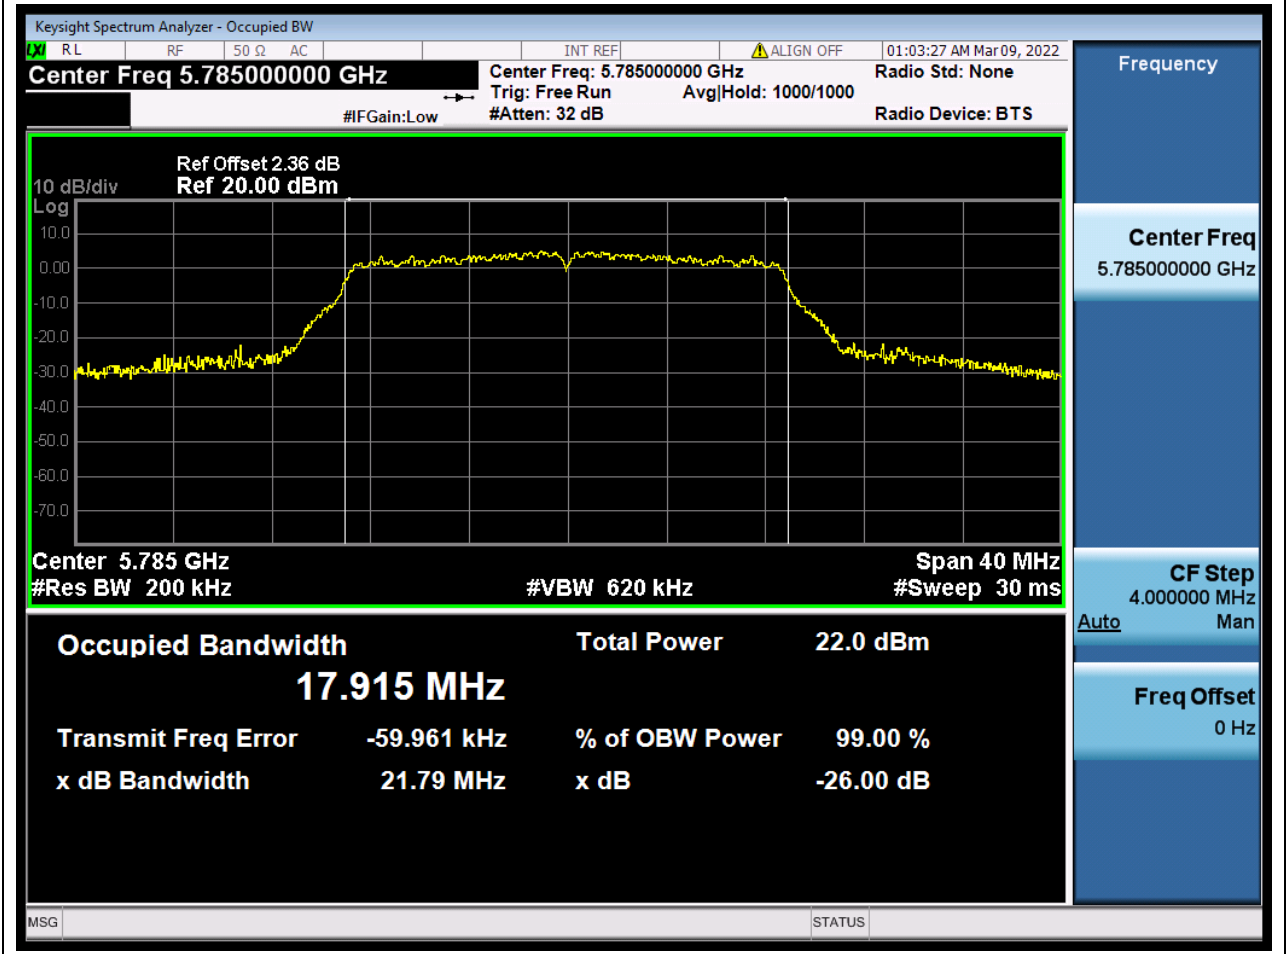

55. 802.11ac_20M_Band4_M

55.1. A.2-26dB Bandwidth(NTNV)

Center Frequency (MHz)	XdB Down	RBW (MHz)	Detector	Limit (MHz)	XdB BandWidth (MHz)	Verdict
5785	26	0.2	Peak	0	21.791948	Unknow