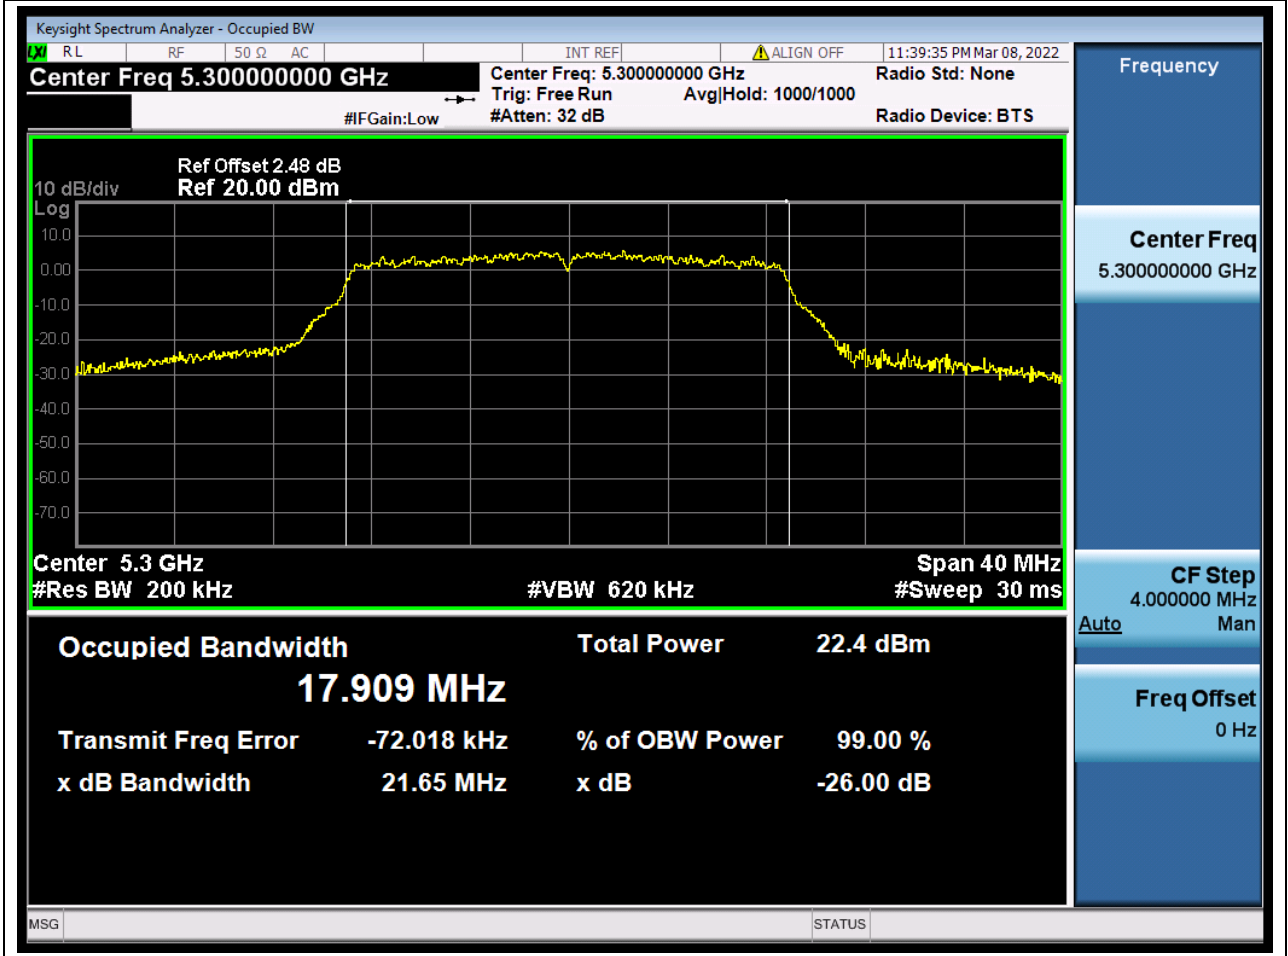

24. 802.11ac_20M_Band2_M

24.1. A.2-26dB Bandwidth(NTNV)

Center Frequency (MHz)	XdB Down	RBW (MHz)	Detector	Limit (MHz)	XdB BandWidth (MHz)	Verdict
5300	26	0.2	Peak	0	21.654626	Unknow