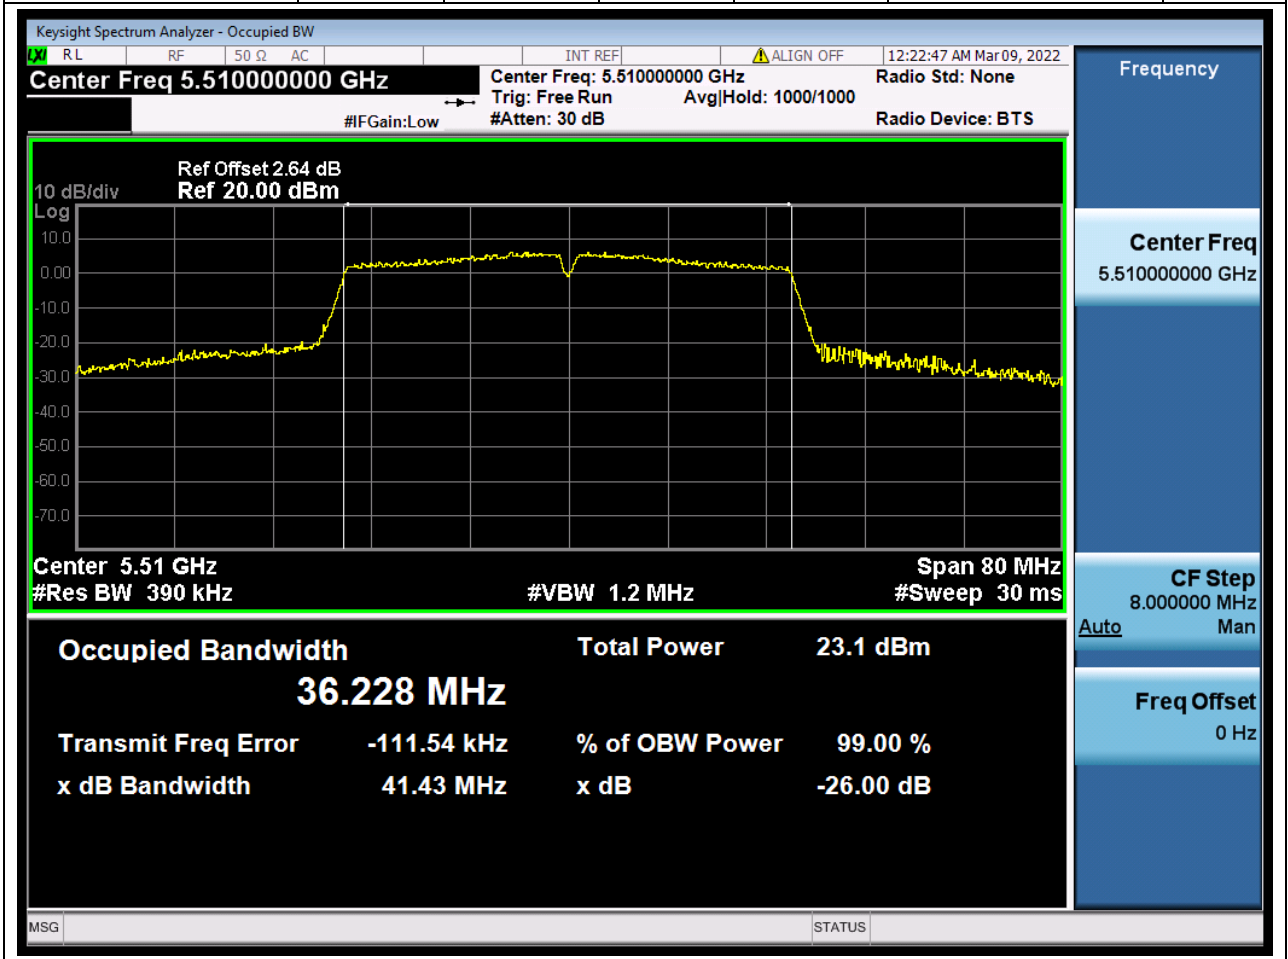

41. 802.11ac_40M_Band3_L

41.1. A.2-26dB Bandwidth(NTNV)

Center Frequency (MHz)	XdB Down	RBW (MHz)	Detector	Limit (MHz)	XdB BandWidth (MHz)	Verdict
5510	26	0.39	Peak	0	41.433711	Unknow