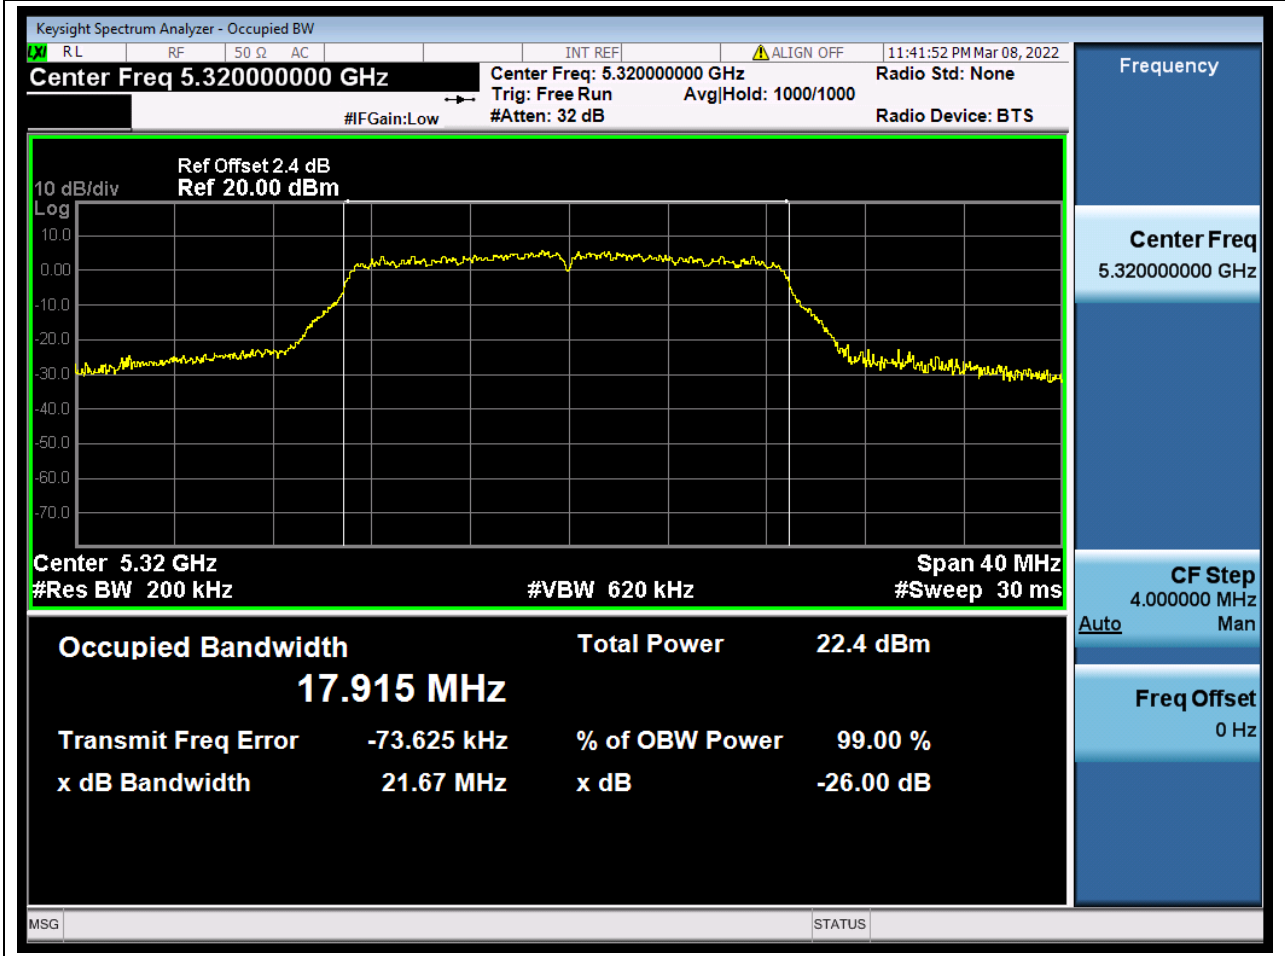

25. 802.11ac_20M_Band2_H

25.1. A.2-26dB Bandwidth(NTNV)

Center Frequency (MHz)	XdB Down	RBW (MHz)	Detector	Limit (MHz)	XdB BandWidth (MHz)	Verdict
5320	26	0.2	Peak	0	21.674489	Unknow