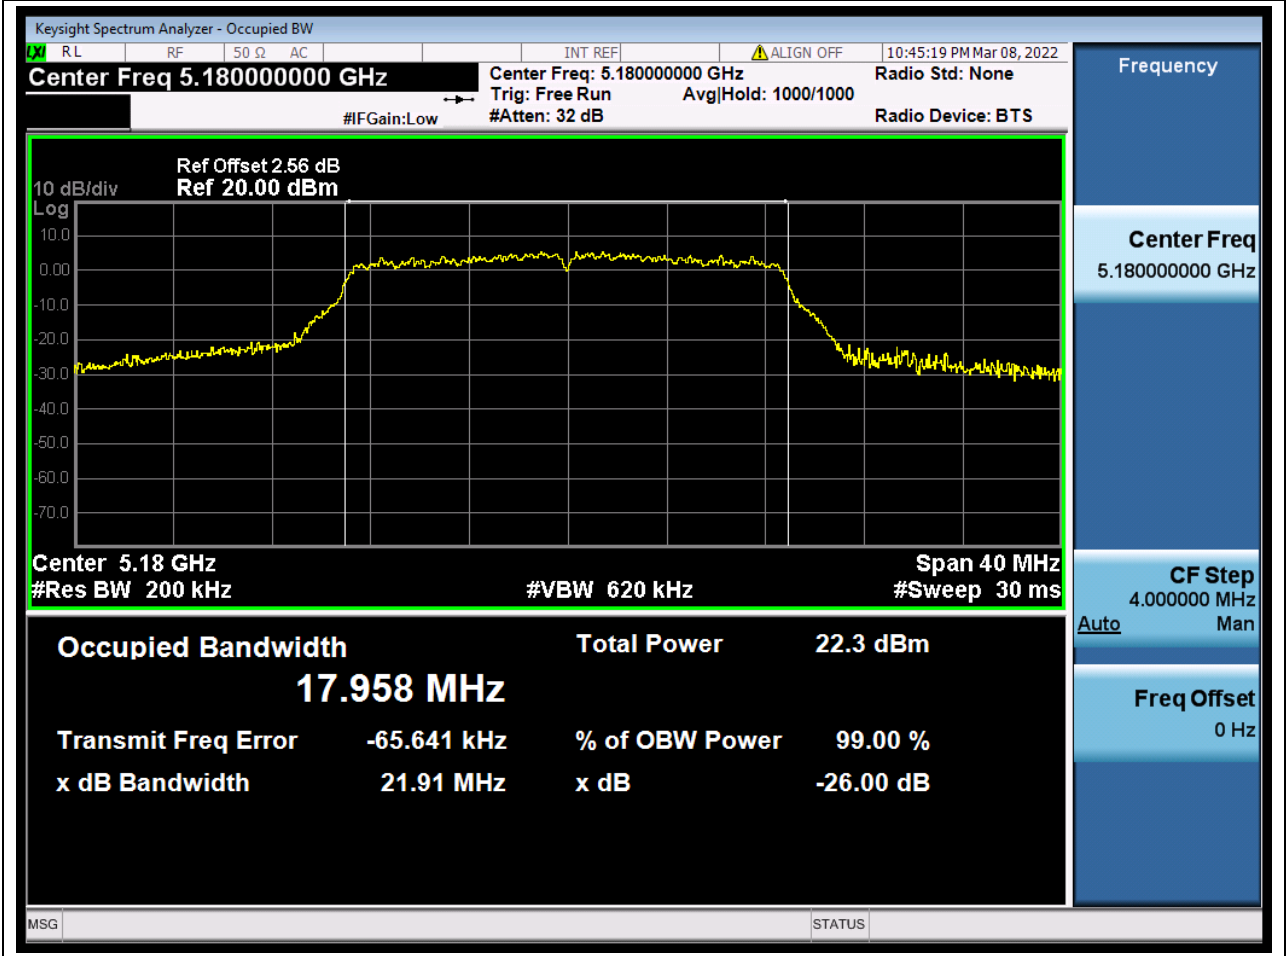

9. 802.11ac_20M_Band1_L

9.1. A.2-26dB Bandwidth(NTNV)

Center Frequency (MHz)	XdB Down	RBW (MHz)	Detector	Limit (MHz)	XdB BandWidth (MHz)	Verdict
5180	26	0.2	Peak	0	21.907484	Unknow