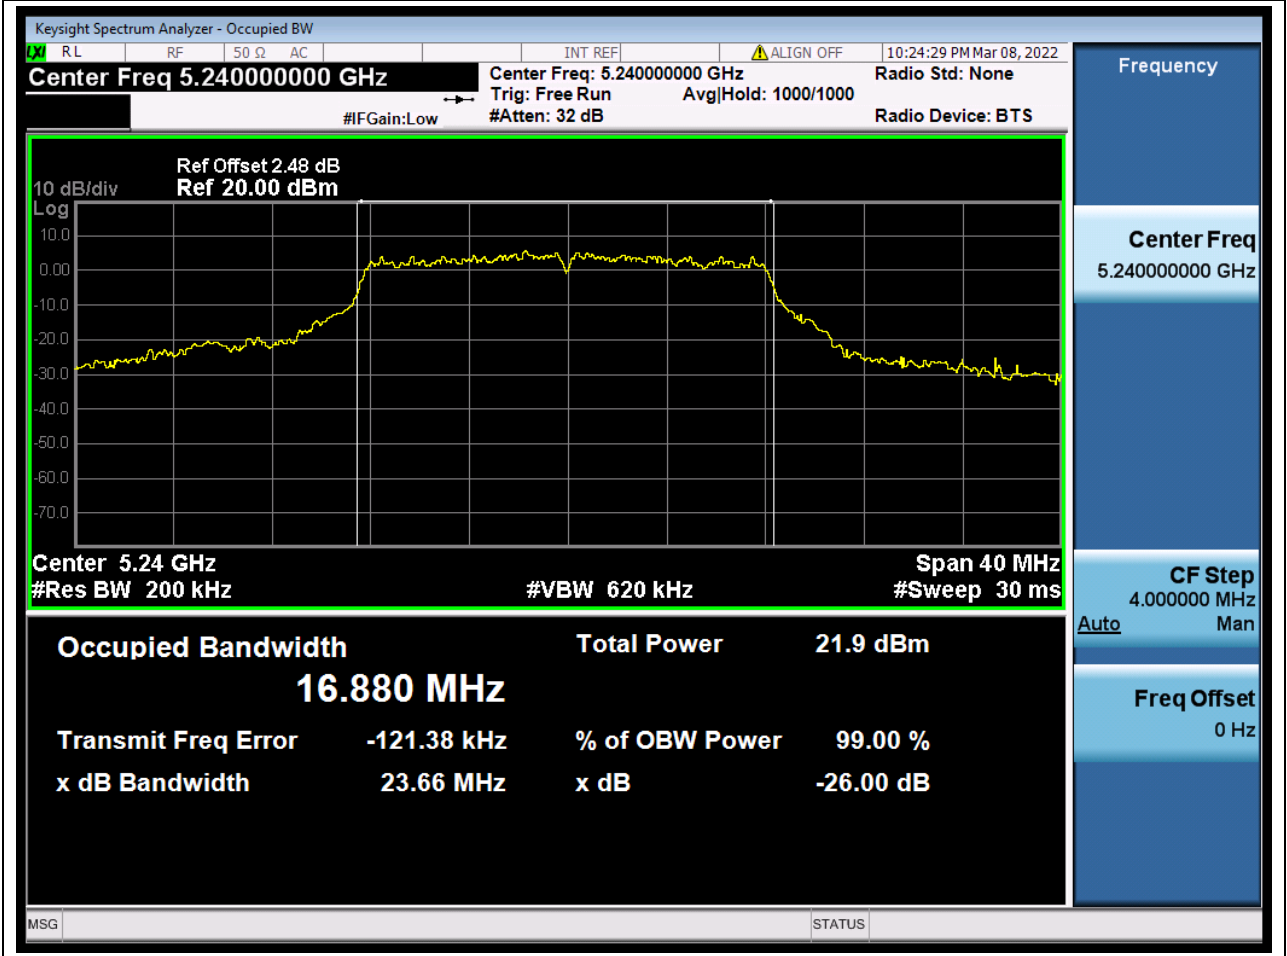

3. 802.11a_20M_Band1_H

3.1. A.2-26dB Bandwidth(NTNV)

Center Frequency (MHz)	XdB Down	RBW (MHz)	Detector	Limit (MHz)	XdB BandWidth (MHz)	Verdict
5240	26	0.2	Peak	0	23.664113	Unknow