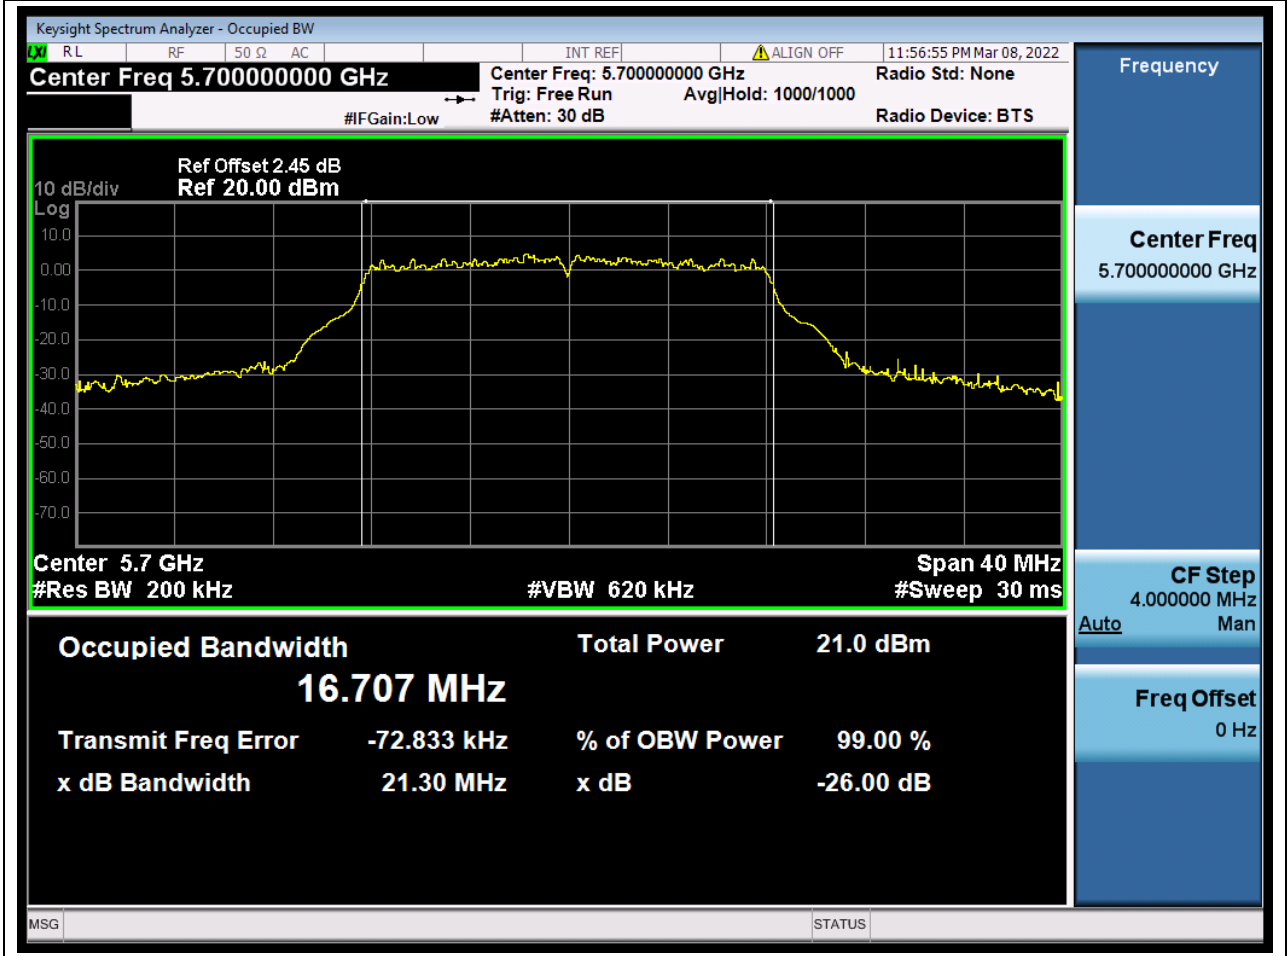

31. 802.11a_20M_Band3_H

31.1. A.2-26dB Bandwidth(NTNV)

Center Frequency (MHz)	XdB Down	RBW (MHz)	Detector	Limit (MHz)	XdB BandWidth (MHz)	Verdict
5700	26	0.2	Peak	0	21.30315	Unknow