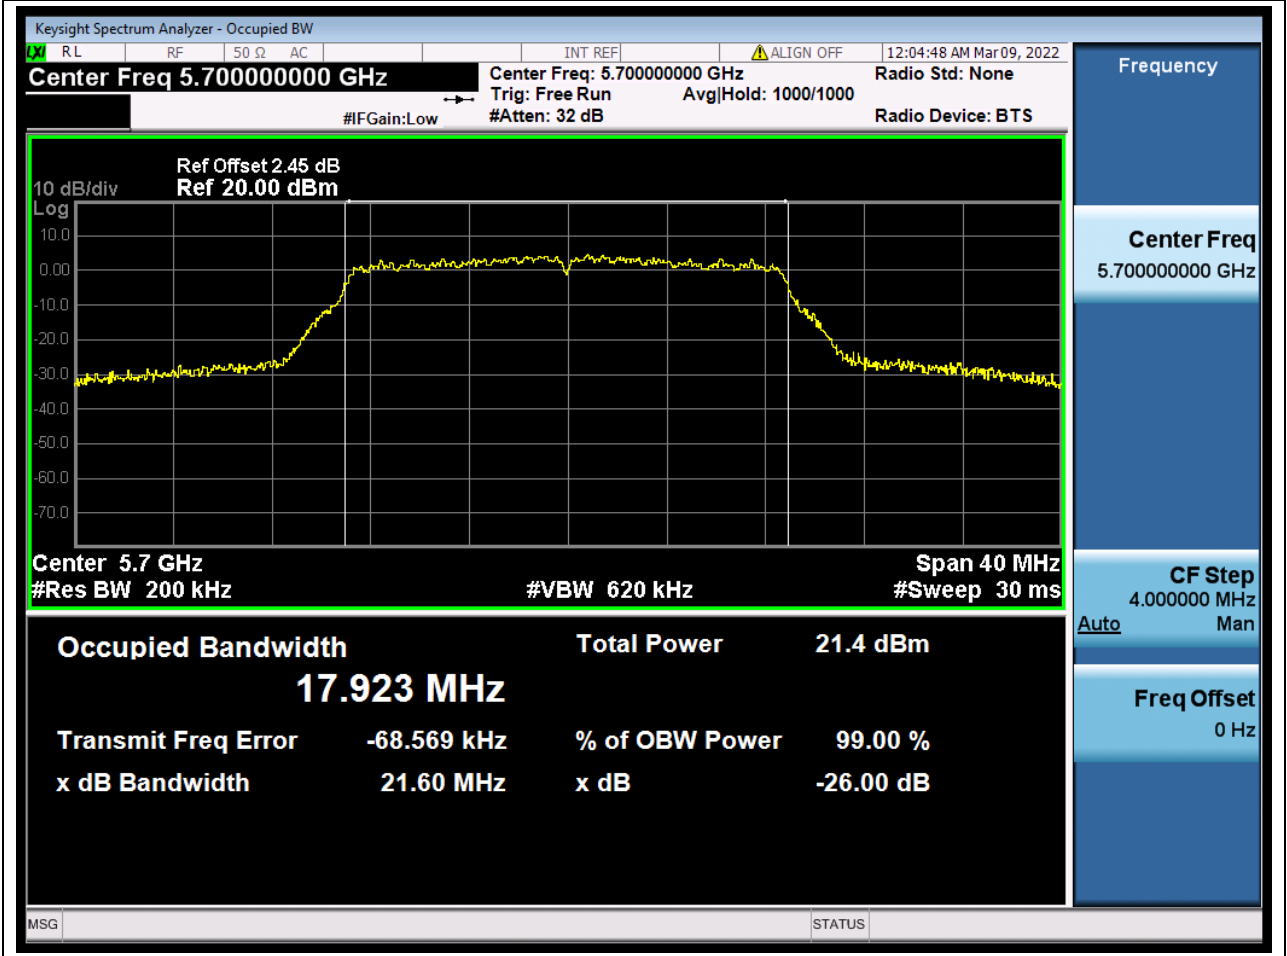

34. 802.11n_20M_Band3_H

34.1. A.2-26dB Bandwidth(NTNV)

Center Frequency (MHz)	XdB Down	RBW (MHz)	Detector	Limit (MHz)	XdB BandWidth (MHz)	Verdict
5700	26	0.2	Peak	0	21.601845	Unknow