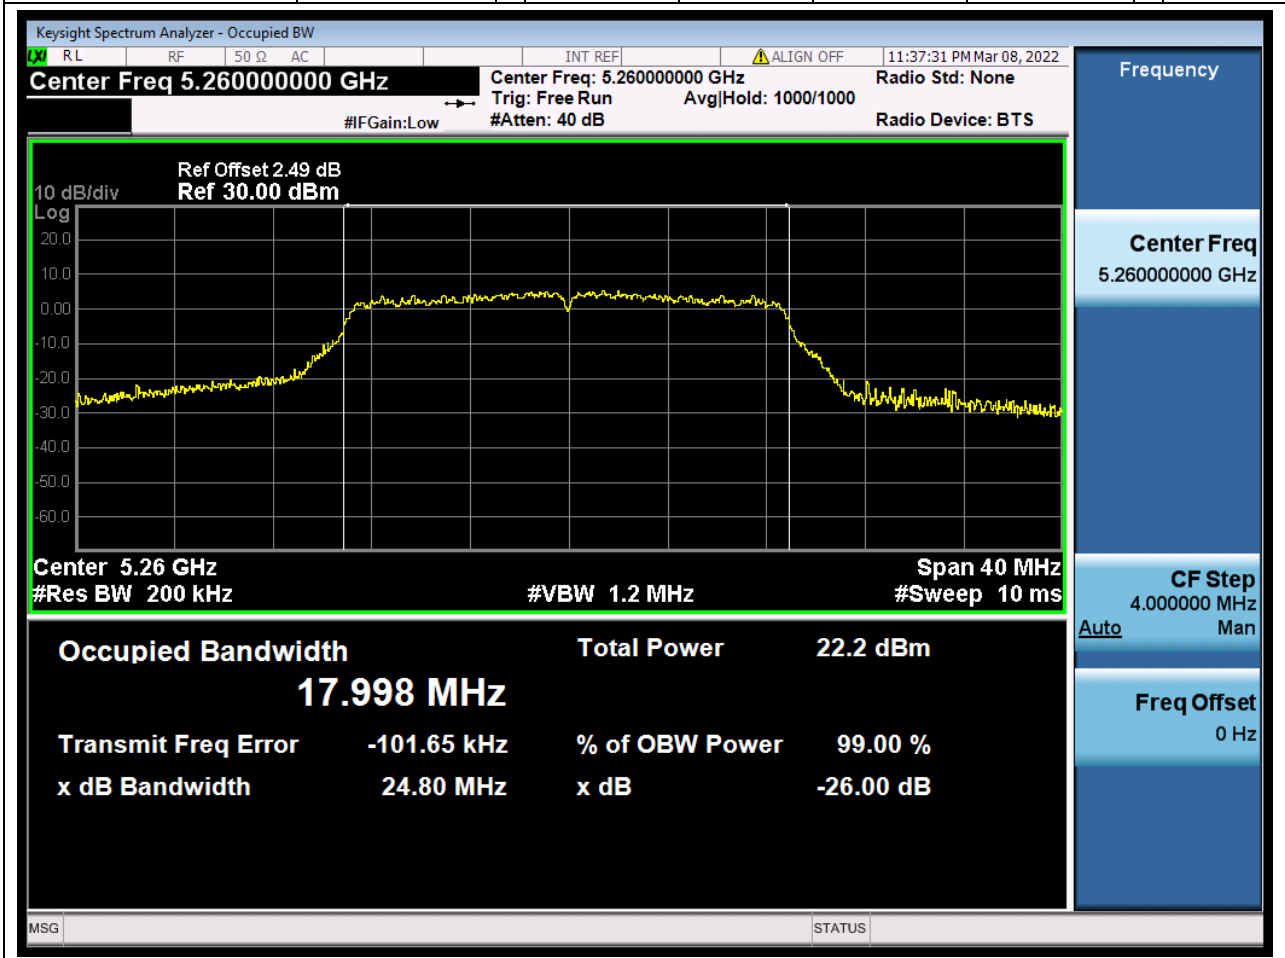

23. 802.11ac_20M_Band2_L

23.1. A.2.2-99% Bandwidth(NTNV)

Center Frequency (MHz)	OBW Power (%)	RBW (MHz)	Detector	Limit (MHz)	OBW (MHz)	Verdict
5260	99	0.2	Peak	0	17.997575	Unknown