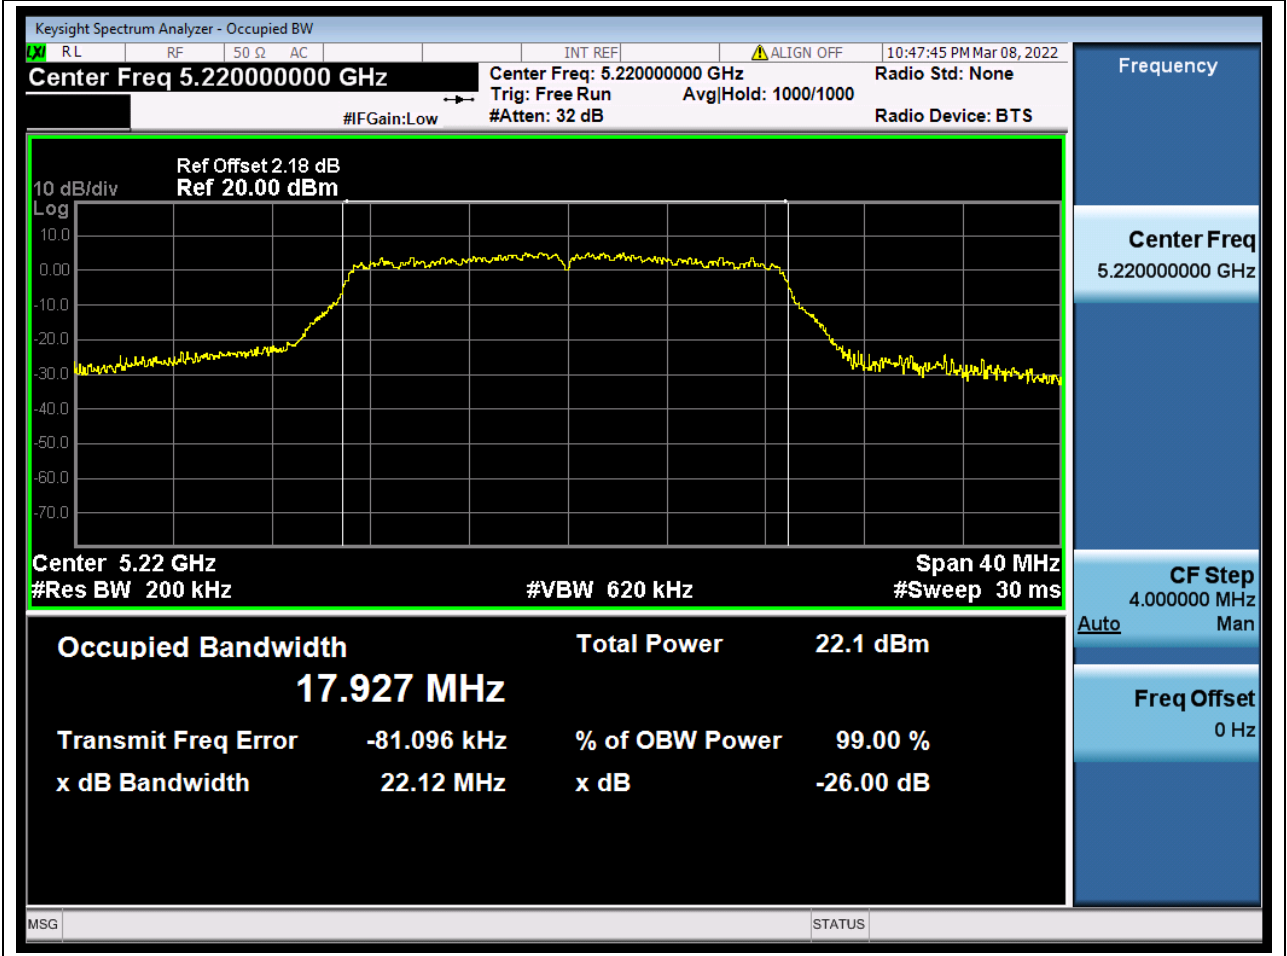

10. 802.11ac_20M_Band1_M

10.1. A.2-26dB Bandwidth(NTNV)

Center Frequency (MHz)	XdB Down	RBW (MHz)	Detector	Limit (MHz)	XdB BandWidth (MHz)	Verdict
5220	26	0.2	Peak	0	22.115819	Unknow