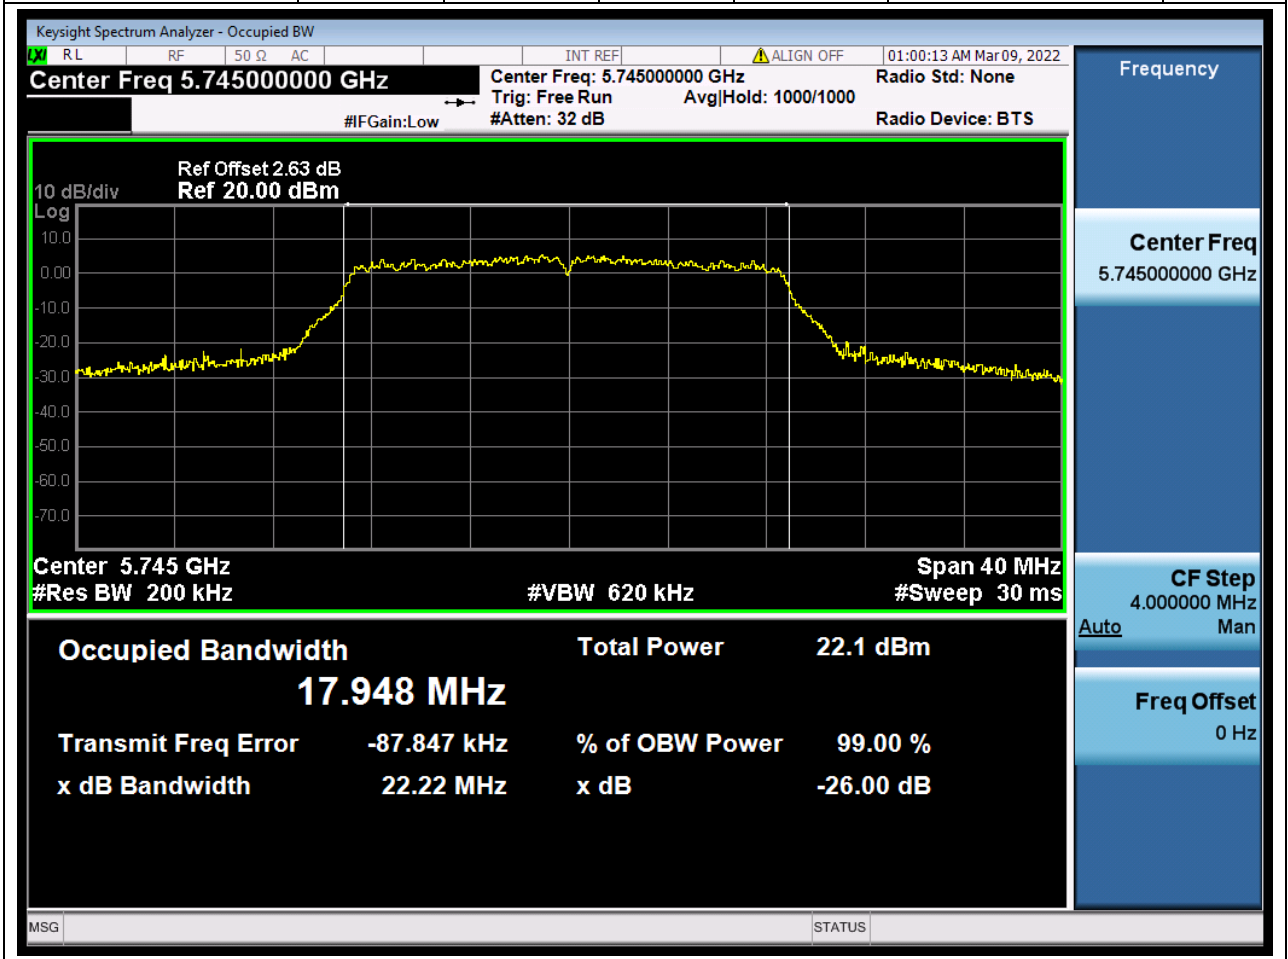

54. 802.11ac_20M_Band4_L

54.1. A.2-26dB Bandwidth(NTNV)

Center Frequency (MHz)	XdB Down	RBW (MHz)	Detector	Limit (MHz)	XdB BandWidth (MHz)	Verdict
5745	26	0.2	Peak	0	22.224504	Unknow