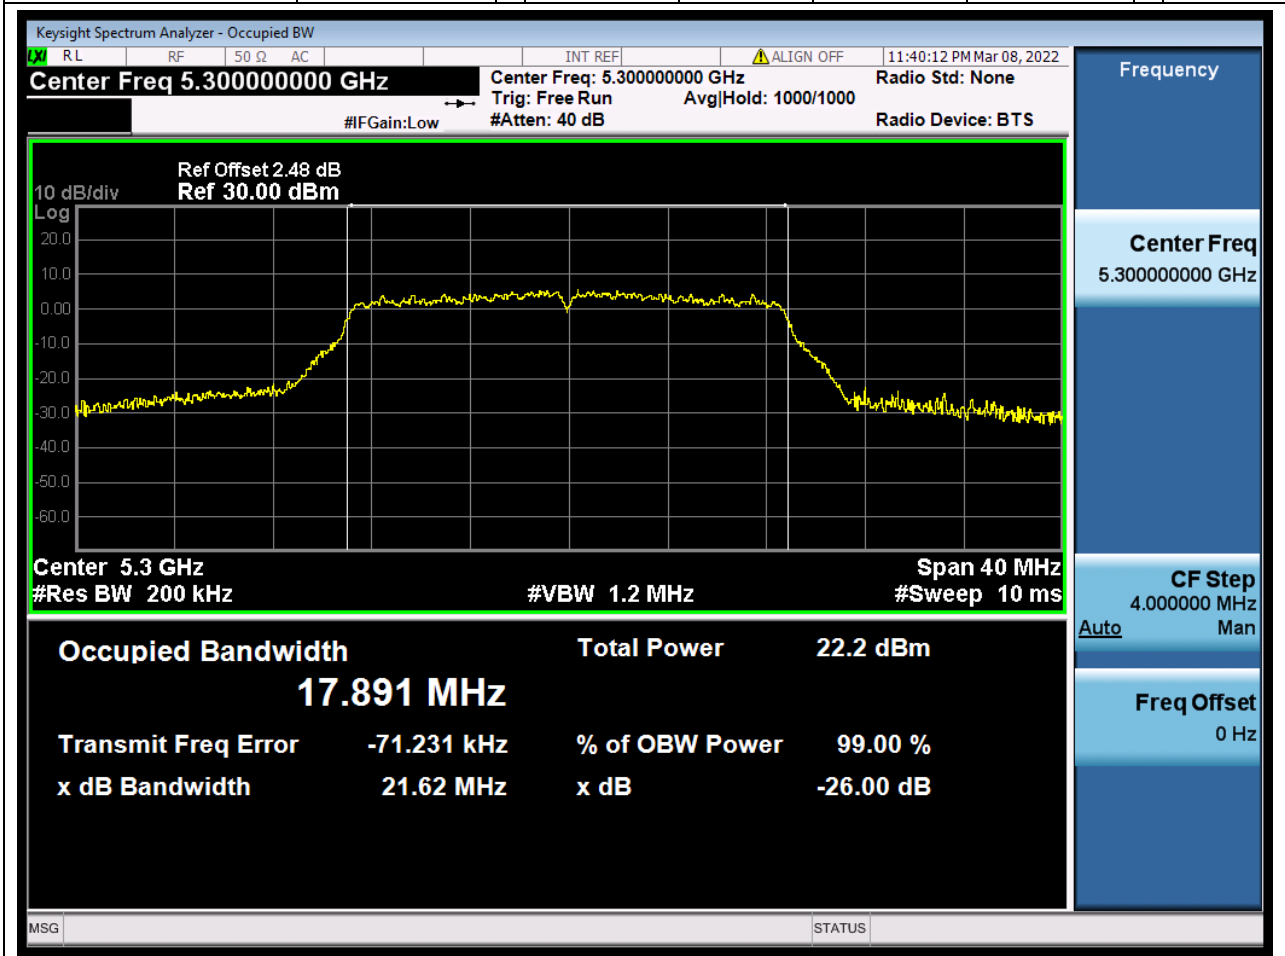

24. 802.11ac_20M_Band2_M

24.1. A.2.2-99% Bandwidth(NTNV)

Center Frequency (MHz)	OBW Power (%)	RBW (MHz)	Detector	Limit (MHz)	OBW (MHz)	Verdict
5300	99	0.2	Peak	0	17.891397	Unknown