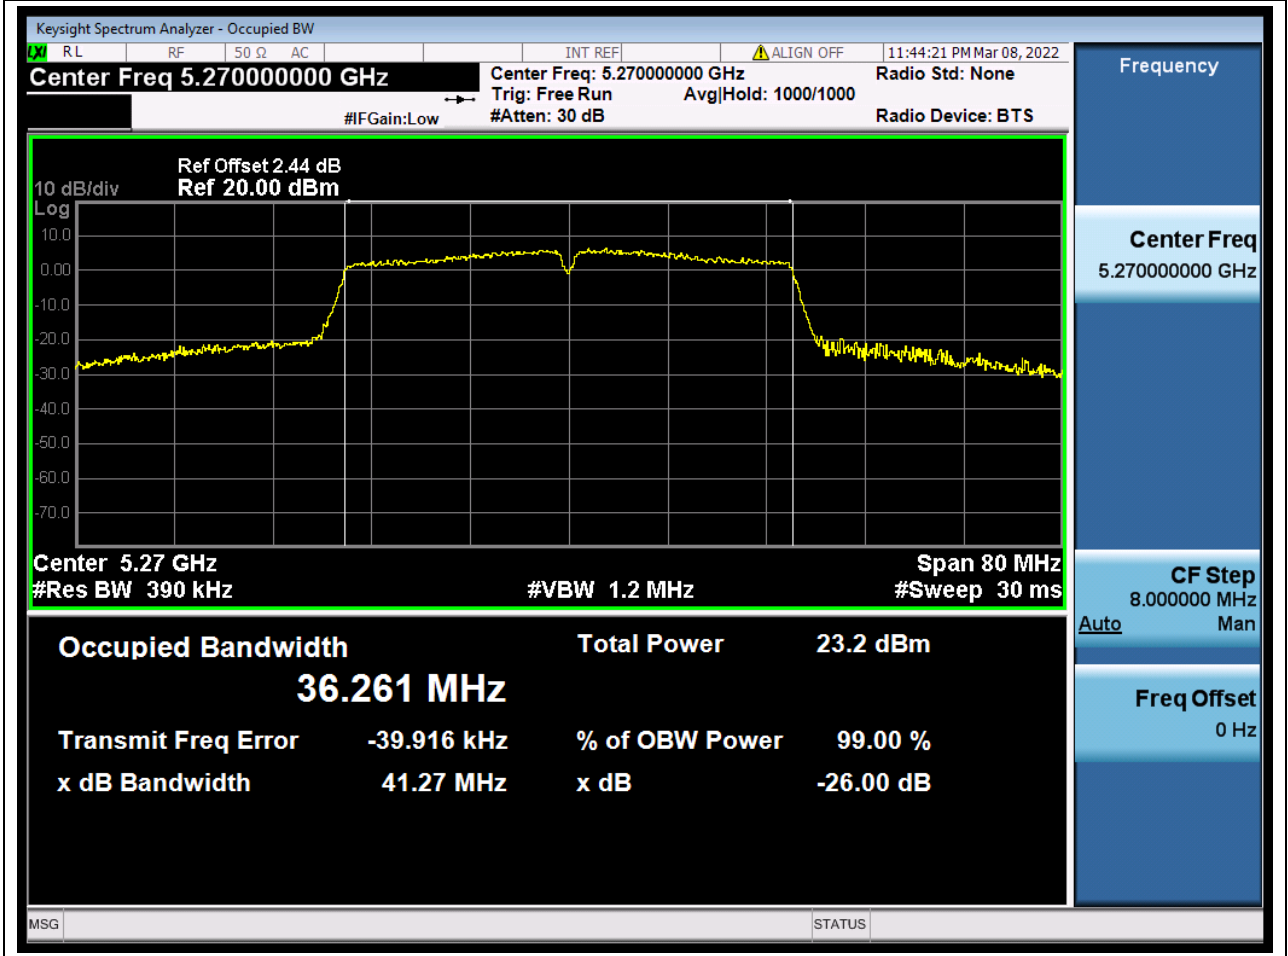

26. 802.11ac_40M_Band2_L

26.1. A.2-26dB Bandwidth(NTNV)

Center Frequency (MHz)	XdB Down	RBW (MHz)	Detector	Limit (MHz)	XdB BandWidth (MHz)	Verdict
5270	26	0.39	Peak	0	41.266377	Unknow