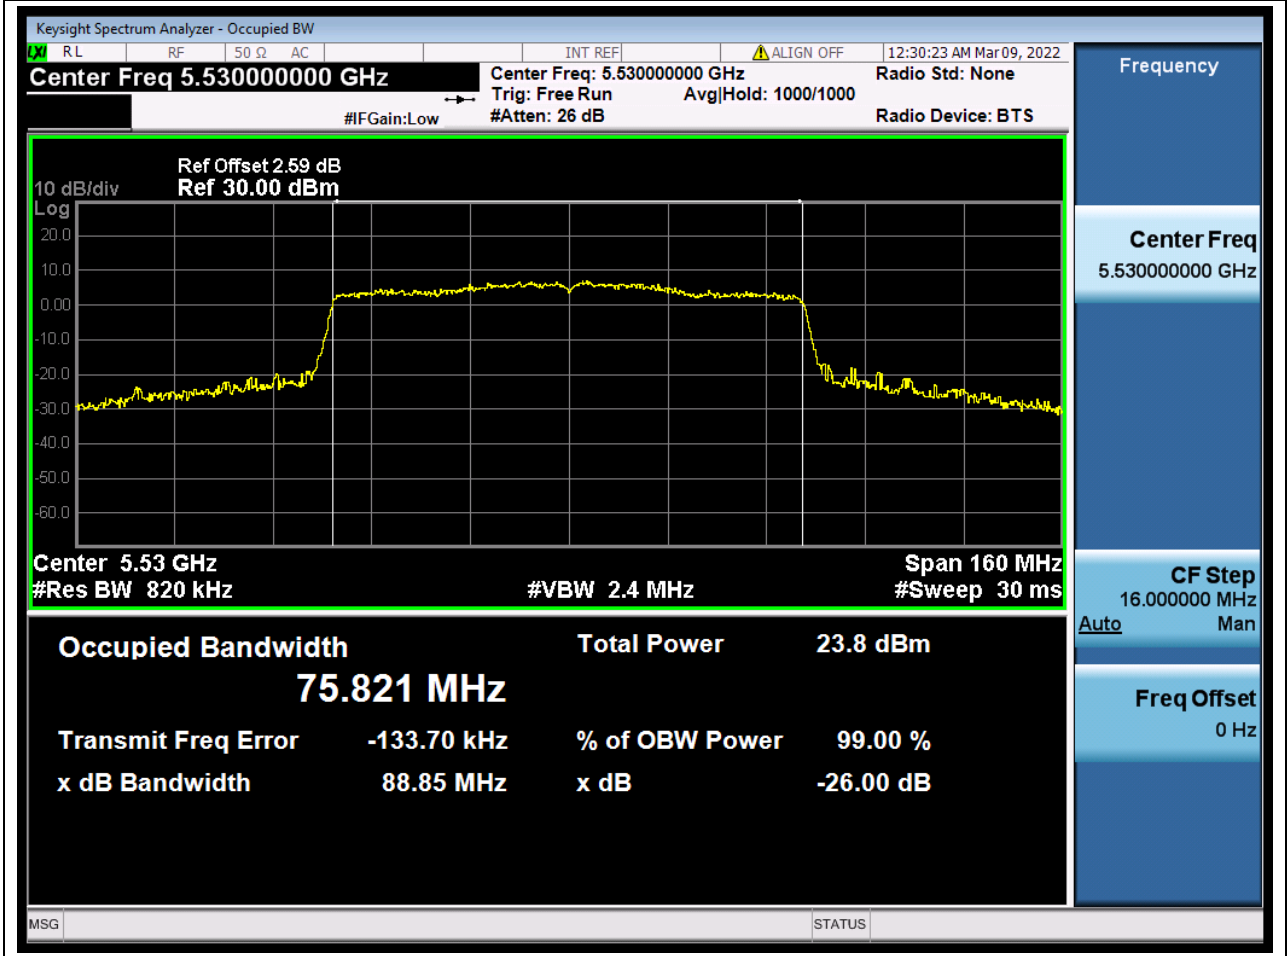

44. 802.11ac_80M_Band3_L

44.1. A.2-26dB Bandwidth(NTNV)

Center Frequency (MHz)	XdB Down	RBW (MHz)	Detector	Limit (MHz)	XdB BandWidth (MHz)	Verdict
5530	26	0.82	Peak	0	88.85369	Unknow