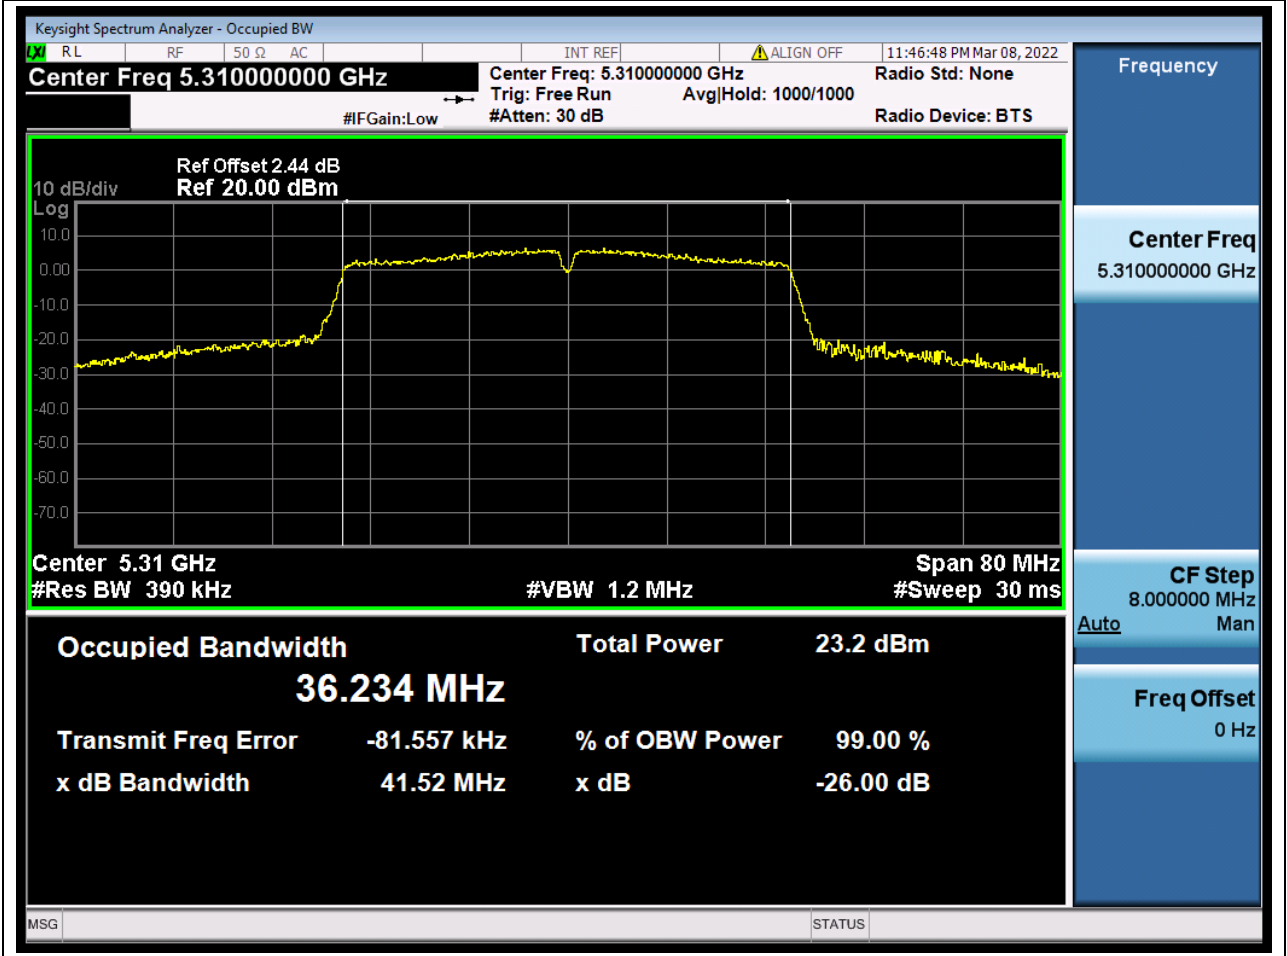

27. 802.11ac_40M_Band2_H

27.1. A.2-26dB Bandwidth(NTNV)

Center Frequency (MHz)	XdB Down	RBW (MHz)	Detector	Limit (MHz)	XdB BandWidth (MHz)	Verdict
5310	26	0.39	Peak	0	41.523999	Unknow