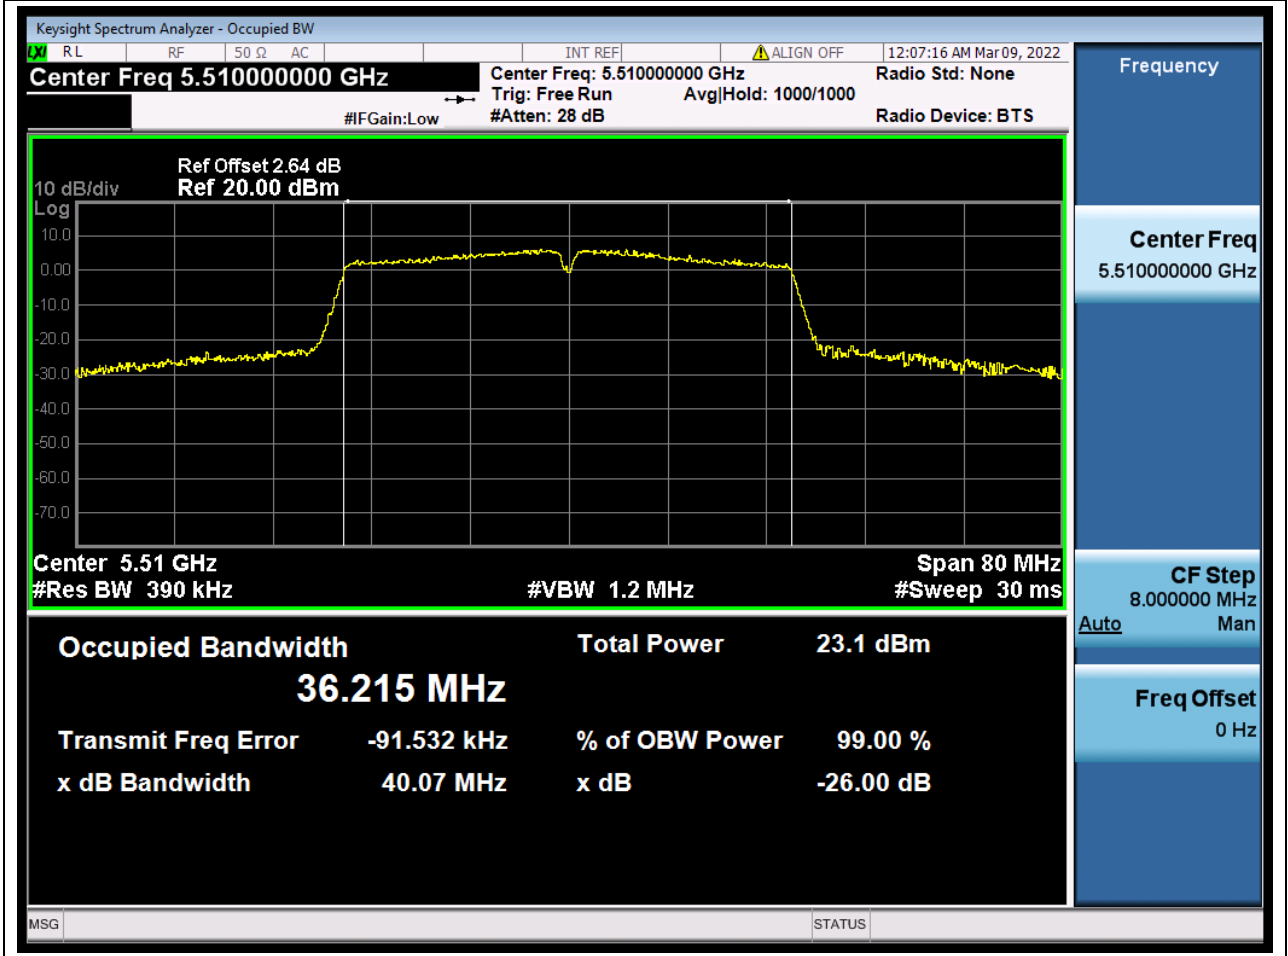

35. 802.11n_40M_Band3_L

35.1. A.2-26dB Bandwidth(NTNV)

Center Frequency (MHz)	XdB Down	RBW (MHz)	Detector	Limit (MHz)	XdB BandWidth (MHz)	Verdict
5510	26	0.39	Peak	0	40.070819	Unknow