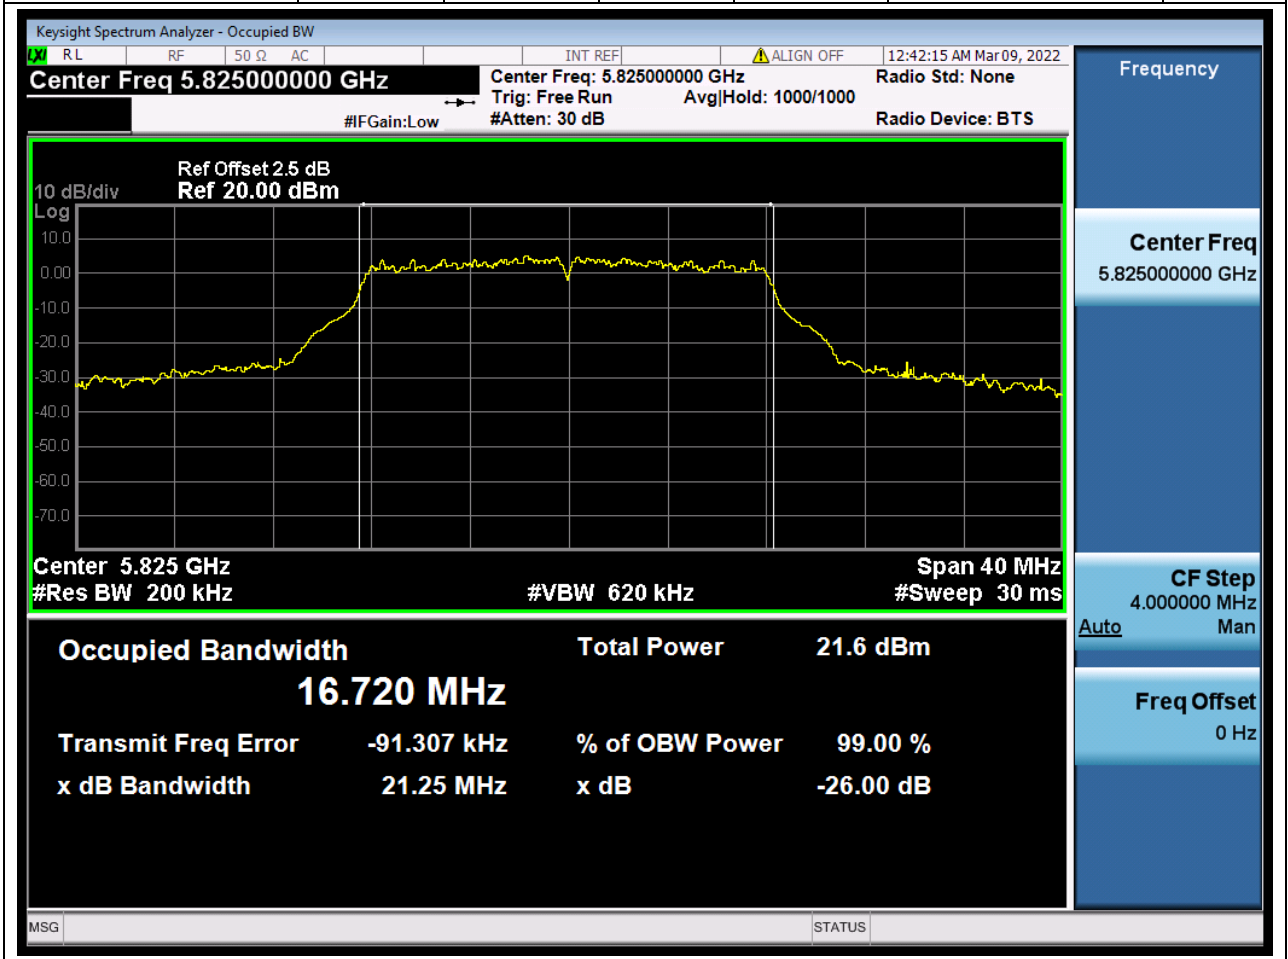

48. 802.11a_20M_Band4_H

48.1. A.2-26dB Bandwidth(NTNV)

Center Frequency (MHz)	XdB Down	RBW (MHz)	Detector	Limit (MHz)	XdB BandWidth (MHz)	Verdict
5825	26	0.2	Peak	0	21.245172	Unknow