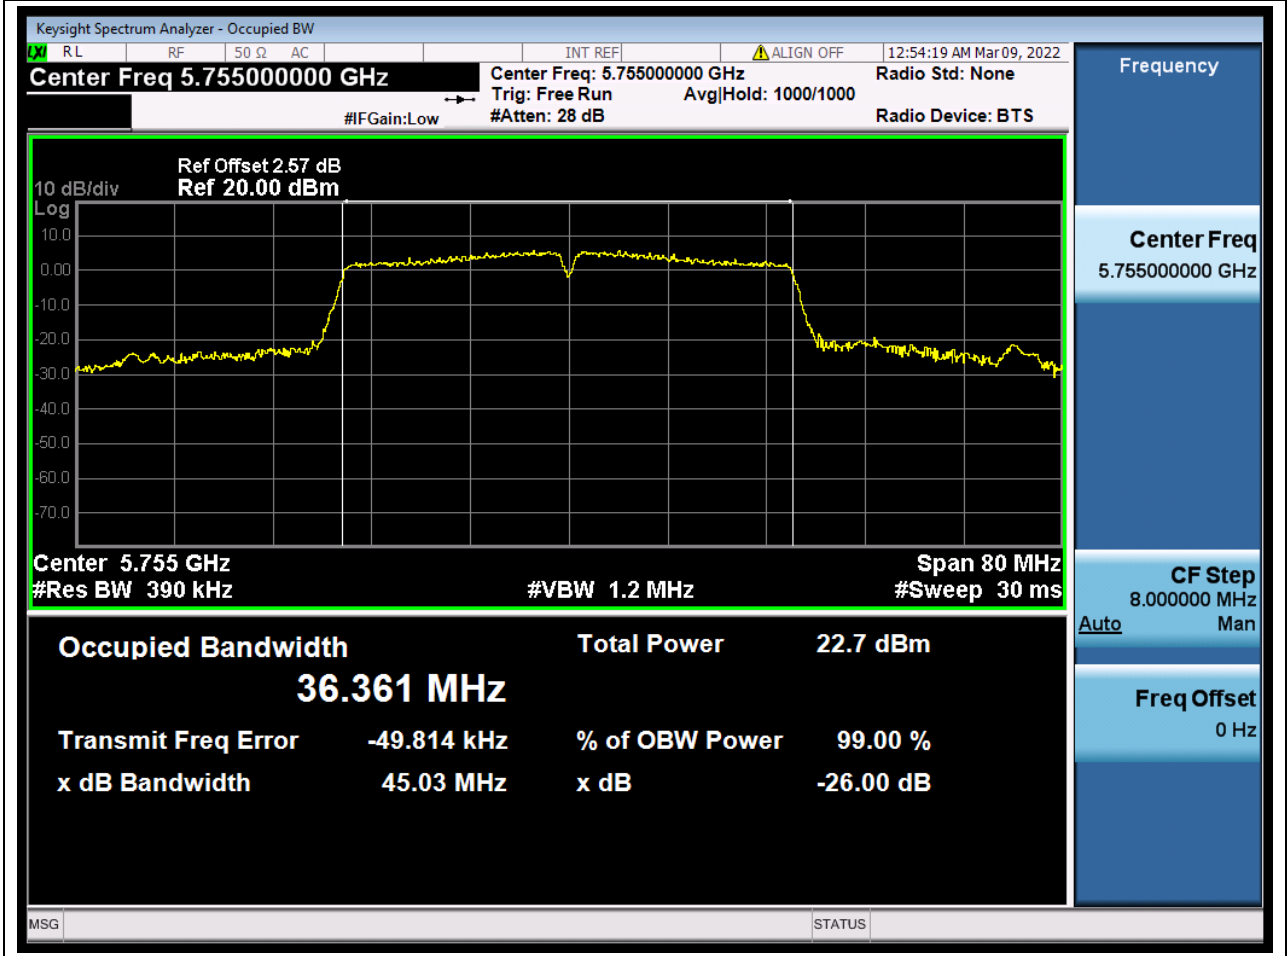

52. 802.11n_40M_Band4_L

52.1. A.2-26dB Bandwidth(NTNV)

Center Frequency (MHz)	XdB Down	RBW (MHz)	Detector	Limit (MHz)	XdB BandWidth (MHz)	Verdict
5755	26	0.39	Peak	0	45.033873	Unknow