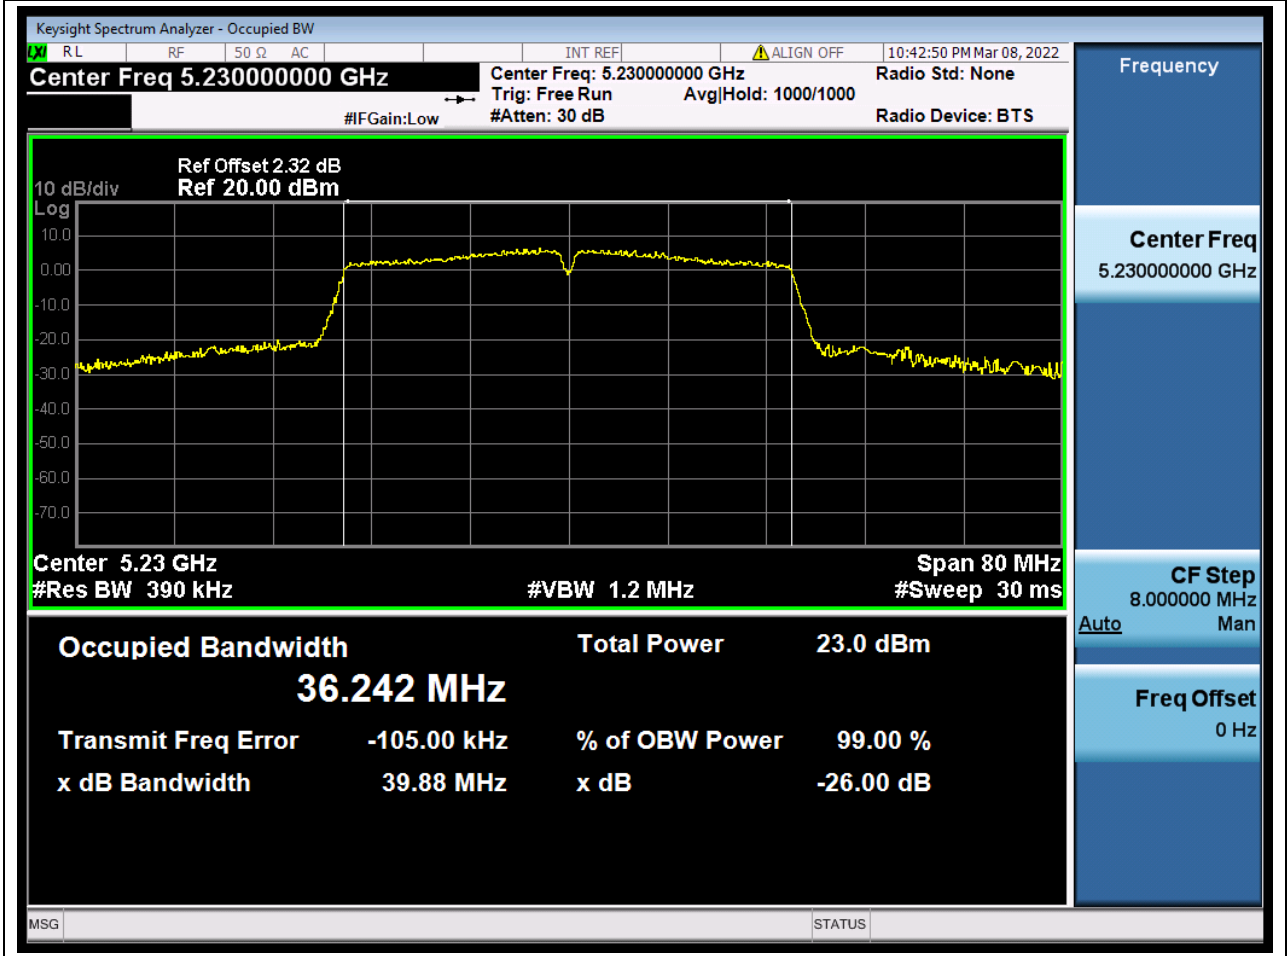

8. 802.11n_40M_Band1_H

8.1. A.2-26dB Bandwidth(NTNV)

Center Frequency (MHz)	XdB Down	RBW (MHz)	Detector	Limit (MHz)	XdB BandWidth (MHz)	Verdict
5230	26	0.39	Peak	0	39.877873	Unknow