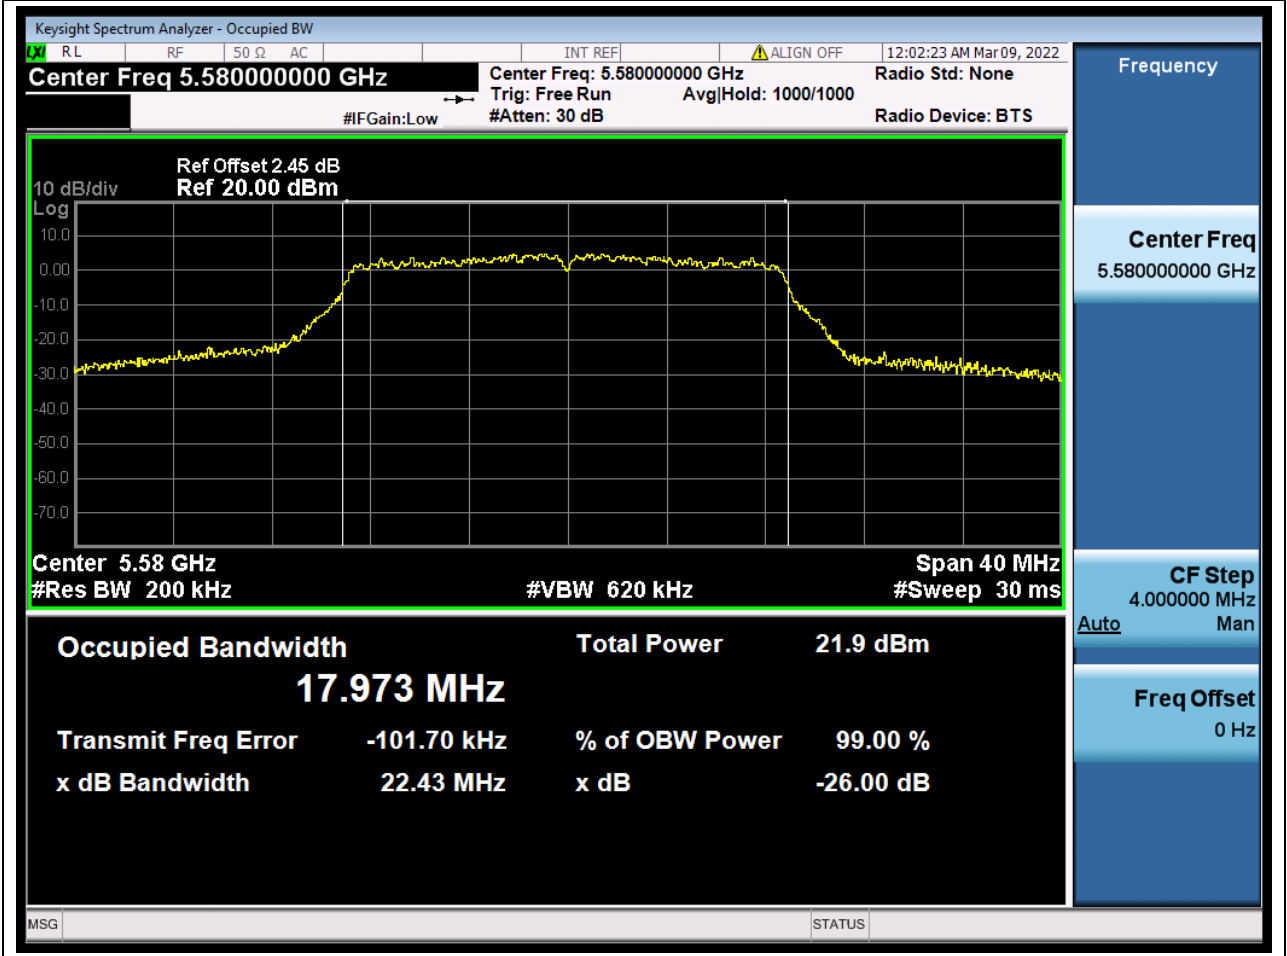

33. 802.11n_20M_Band3_M

33.1. A.2-26dB Bandwidth(NTNV)

Center Frequency (MHz)	XdB Down	RBW (MHz)	Detector	Limit (MHz)	XdB BandWidth (MHz)	Verdict
5580	26	0.2	Peak	0	22.427581	Unknow