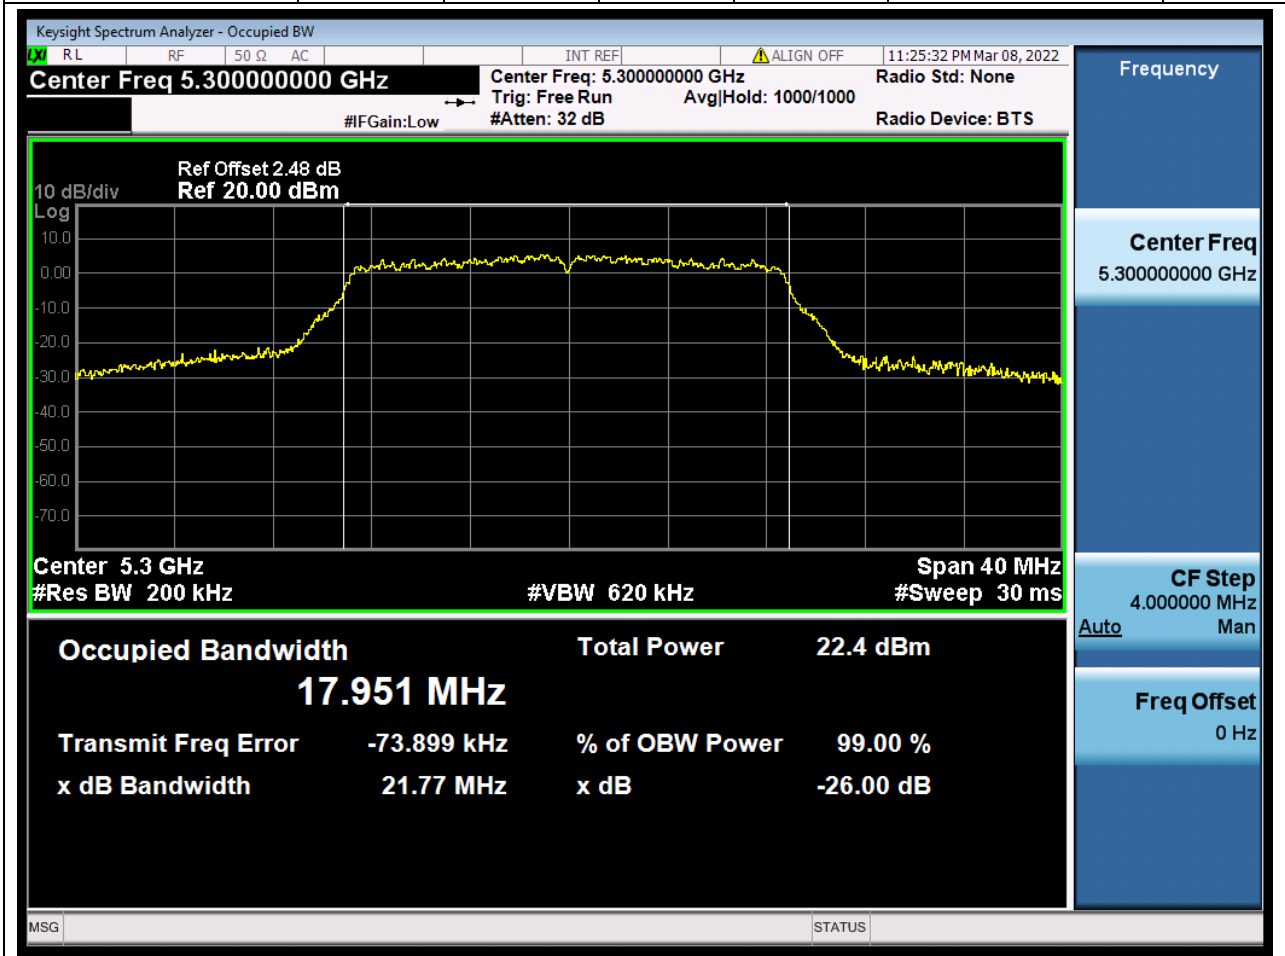

19. 802.11n_20M_Band2_M

19.1. A.2-26dB Bandwidth(NTNV)

Center Frequency (MHz)	XdB Down	RBW (MHz)	Detector	Limit (MHz)	XdB BandWidth (MHz)	Verdict
5300	26	0.2	Peak	0	21.773947	Unknow