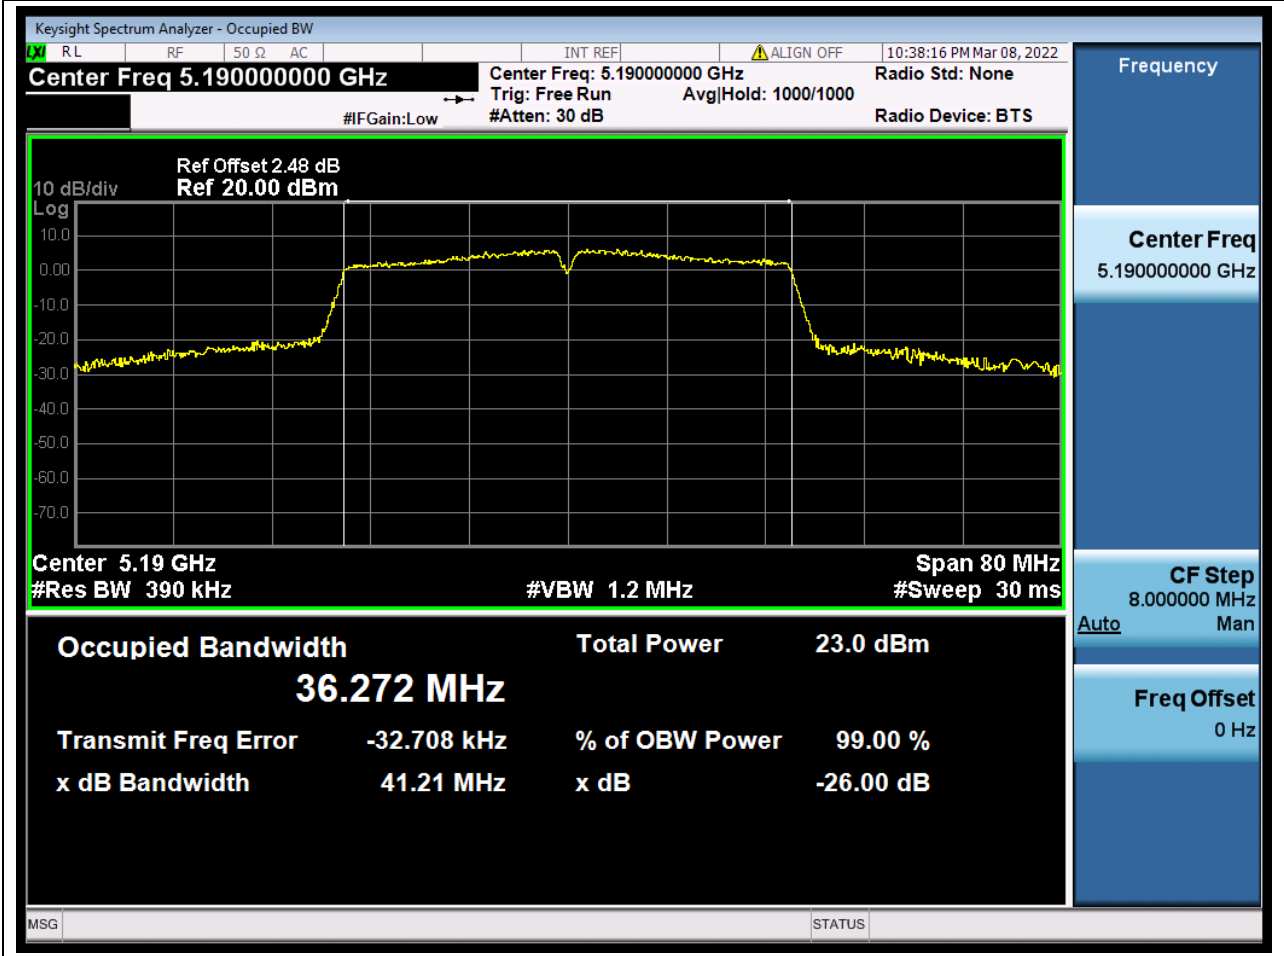

7. 802.11n_40M_Band1_L

7.1. A.2-26dB Bandwidth(NTNV)

Center Frequency (MHz)	XdB Down	RBW (MHz)	Detector	Limit (MHz)	XdB BandWidth (MHz)	Verdict
5190	26	0.39	Peak	0	41.214348	Unknow