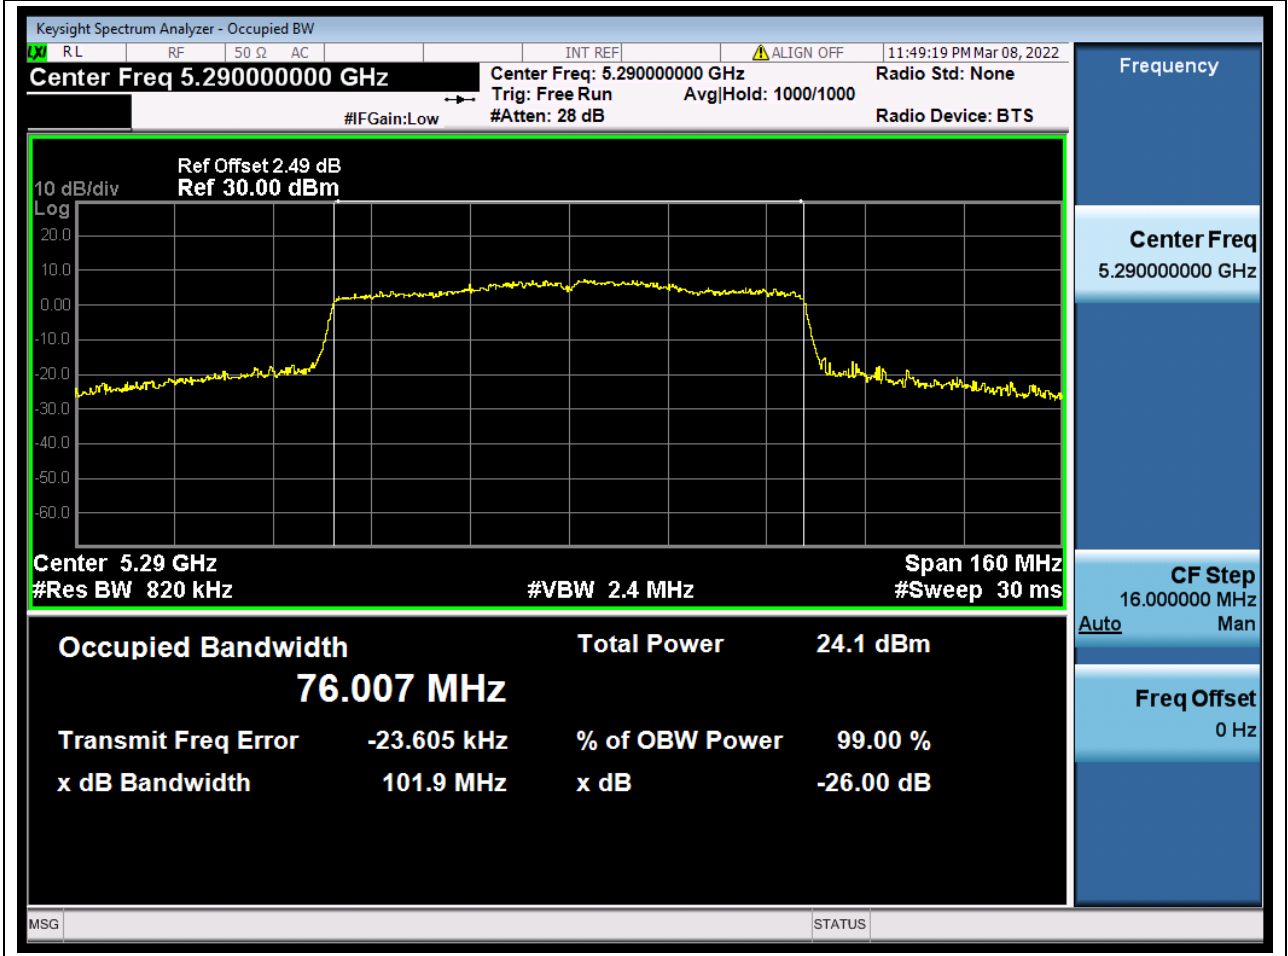

28. 802.11ac_80M_Band2_M

28.1. A.2-26dB Bandwidth(NTNV)

Center Frequency (MHz)	XdB Down	RBW (MHz)	Detector	Limit (MHz)	XdB BandWidth (MHz)	Verdict
5290	26	0.82	Peak	0	101.856863	Unknow