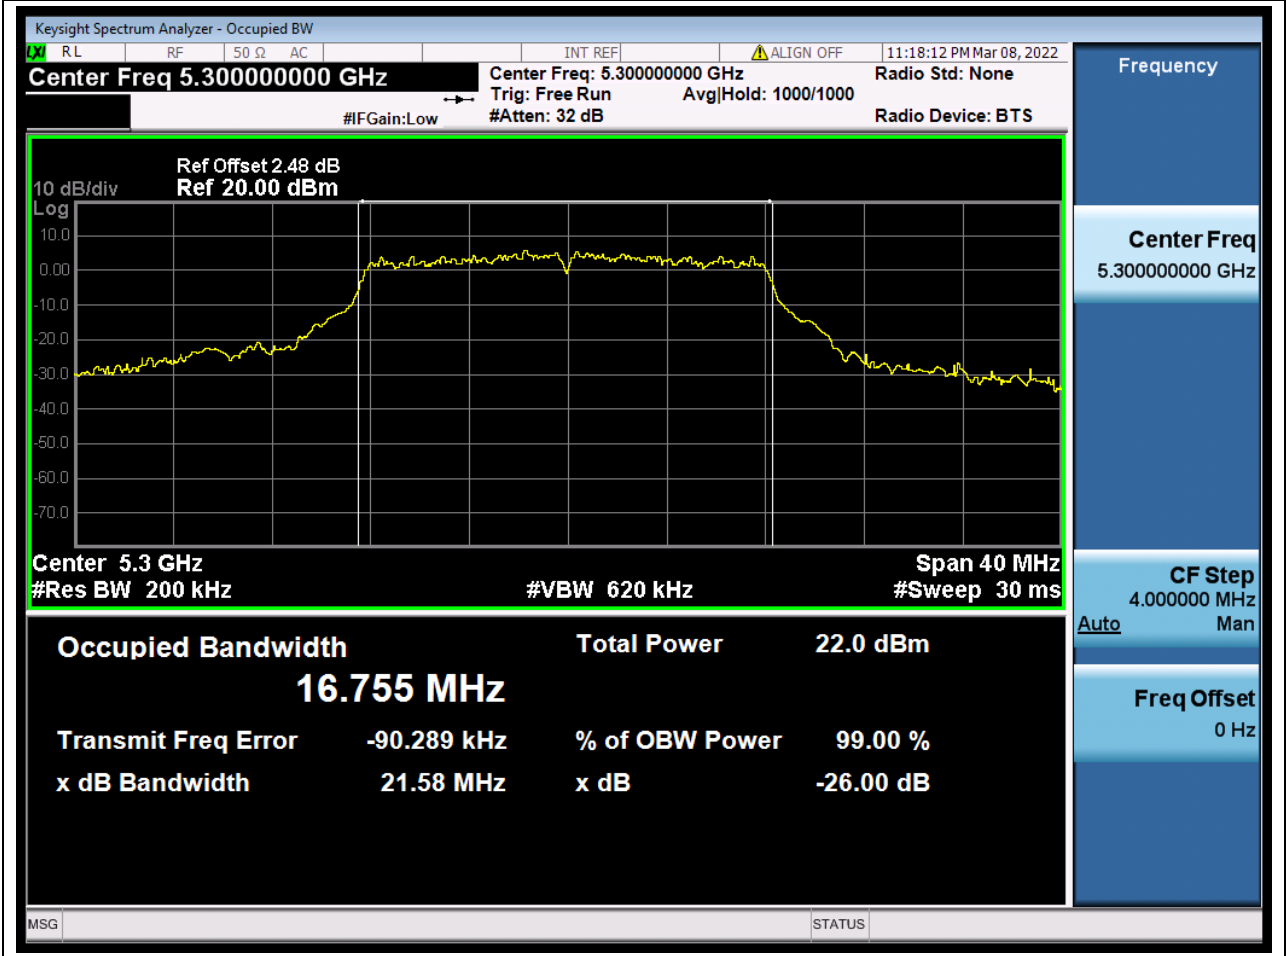

16. 802.11a_20M_Band2_M

16.2. A.2-26dB Bandwidth(NTNV)

Center Frequency (MHz)	XdB Down	RBW (MHz)	Detector	Limit (MHz)	XdB BandWidth (MHz)	Verdict
5300	26	0.2	Peak	0	21.583131	Unknow