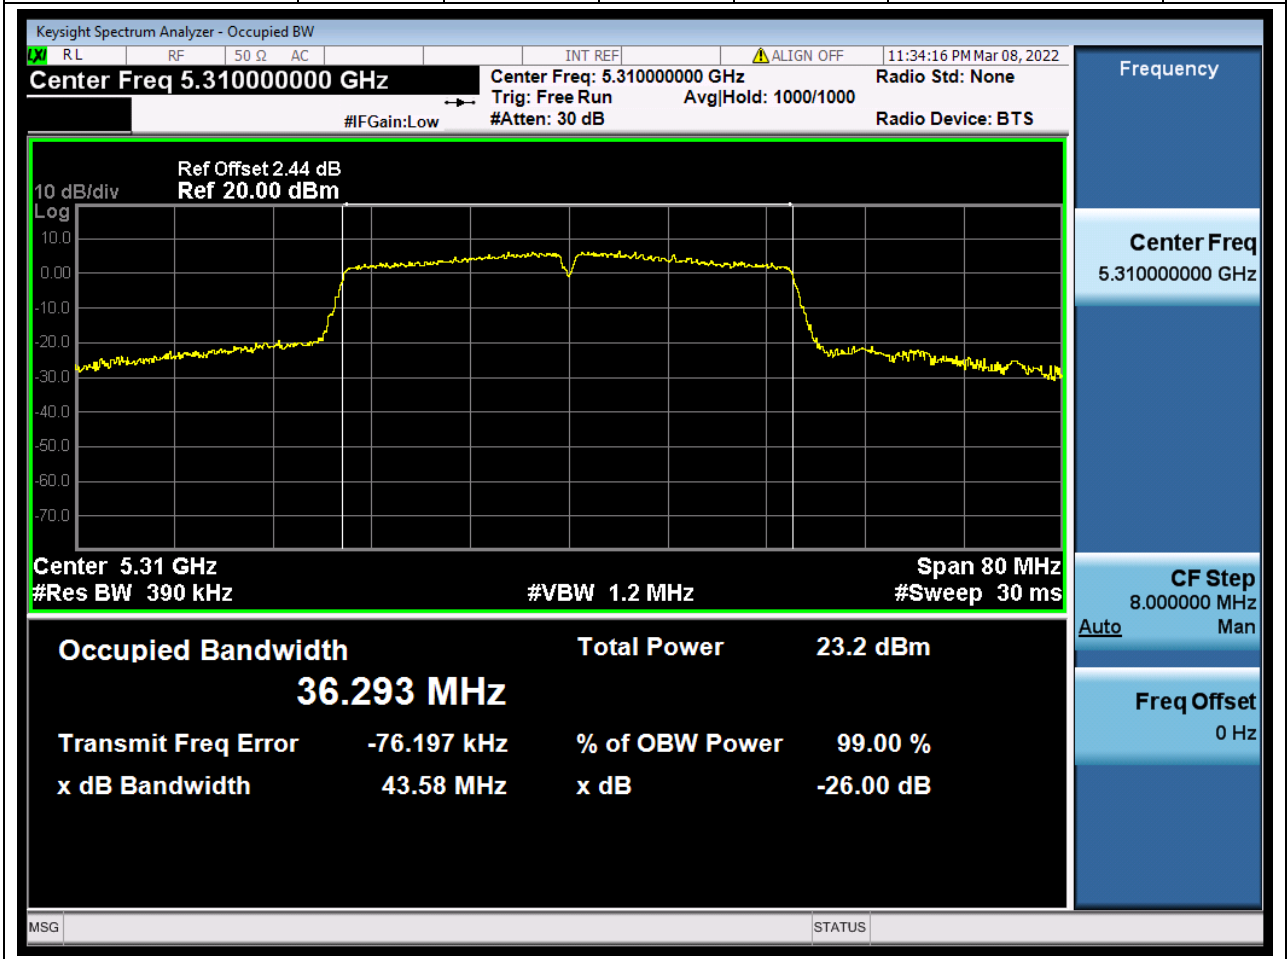

22. 802.11n_40M_Band2_H

22.1. A.2-26dB Bandwidth(NTNV)

Center Frequency (MHz)	XdB Down	RBW (MHz)	Detector	Limit (MHz)	XdB BandWidth (MHz)	Verdict
5310	26	0.39	Peak	0	43.581926	Unknow