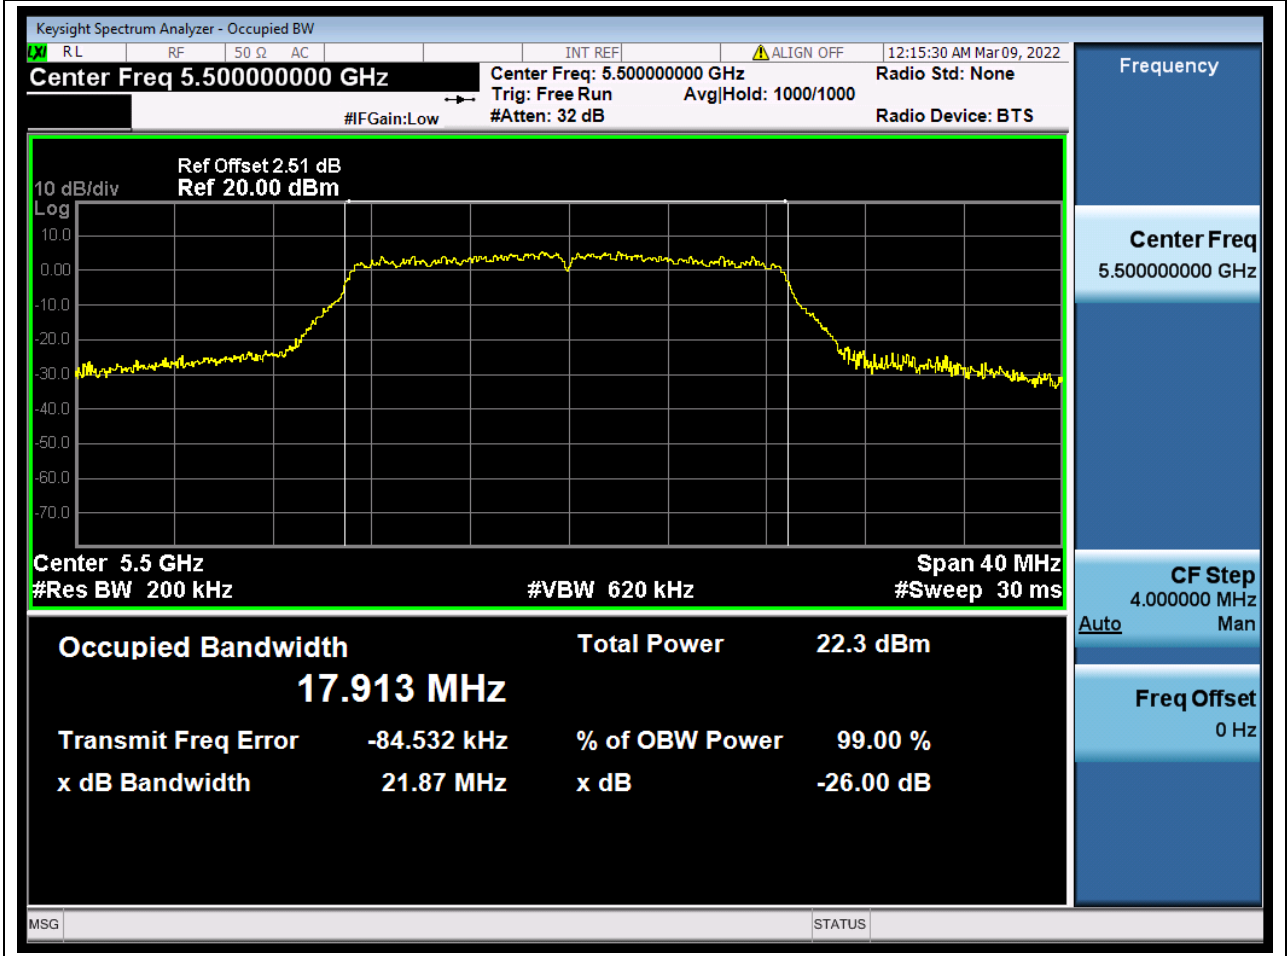

38. 802.11ac_20M_Band3_L

38.1. A.2-26dB Bandwidth(NTNV)

Center Frequency (MHz)	XdB Down	RBW (MHz)	Detector	Limit (MHz)	XdB BandWidth (MHz)	Verdict
5500	26	0.2	Peak	0	21.874149	Unknow