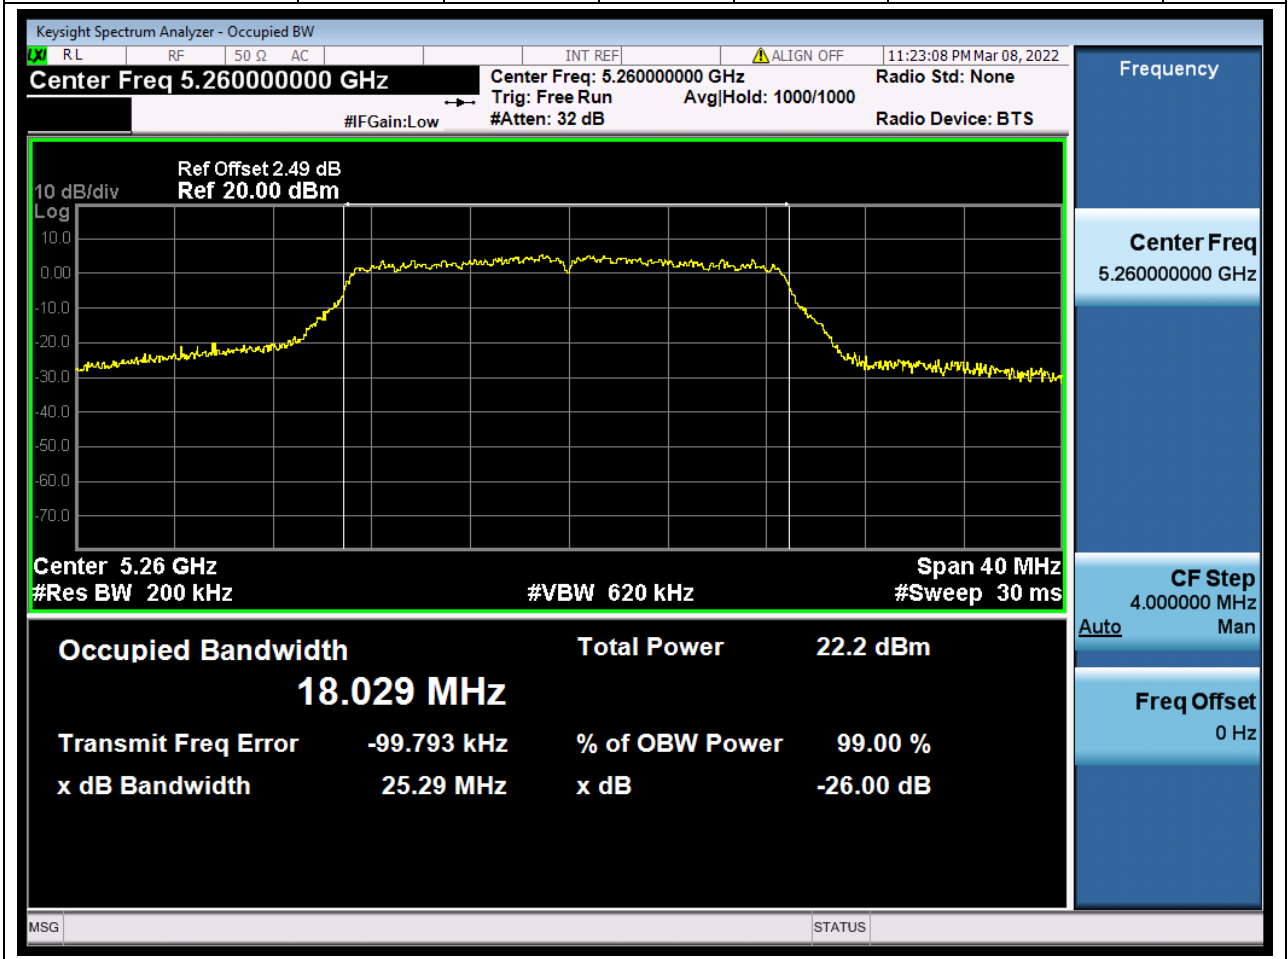

18. 802.11n_20M_Band2_L

18.1. A.2-26dB Bandwidth(NTNV)

Center Frequency (MHz)	XdB Down	RBW (MHz)	Detector	Limit (MHz)	XdB BandWidth (MHz)	Verdict
5260	26	0.2	Peak	0	25.293903	Unknow