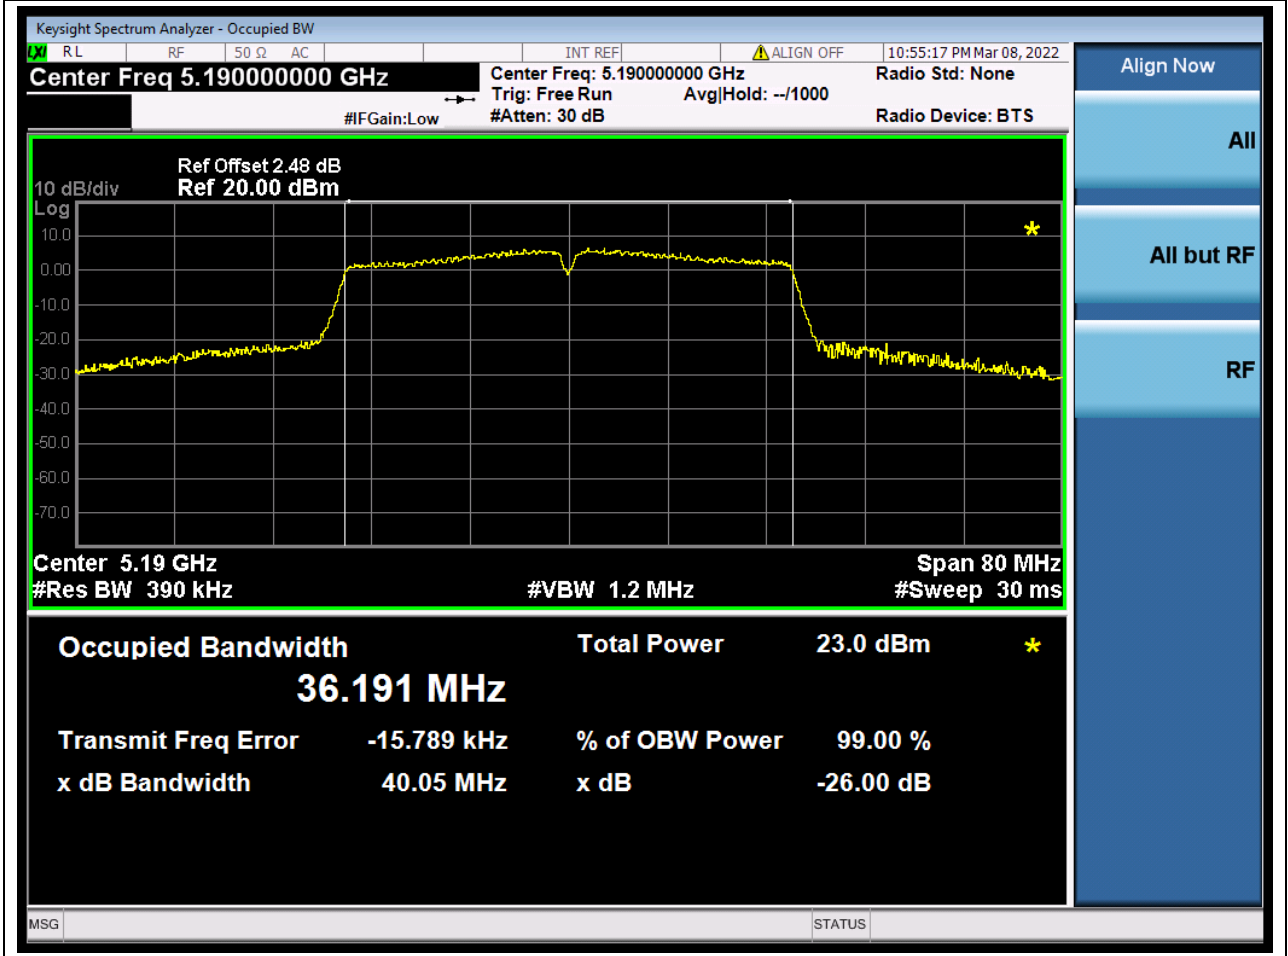

12. 802.11ac_40M_Band1_L

12.1. A.2-26dB Bandwidth(NTNV)

Center Frequency (MHz)	XdB Down	RBW (MHz)	Detector	Limit (MHz)	XdB BandWidth (MHz)	Verdict
5190	26	0.39	Peak	0	40.051713	Unknow