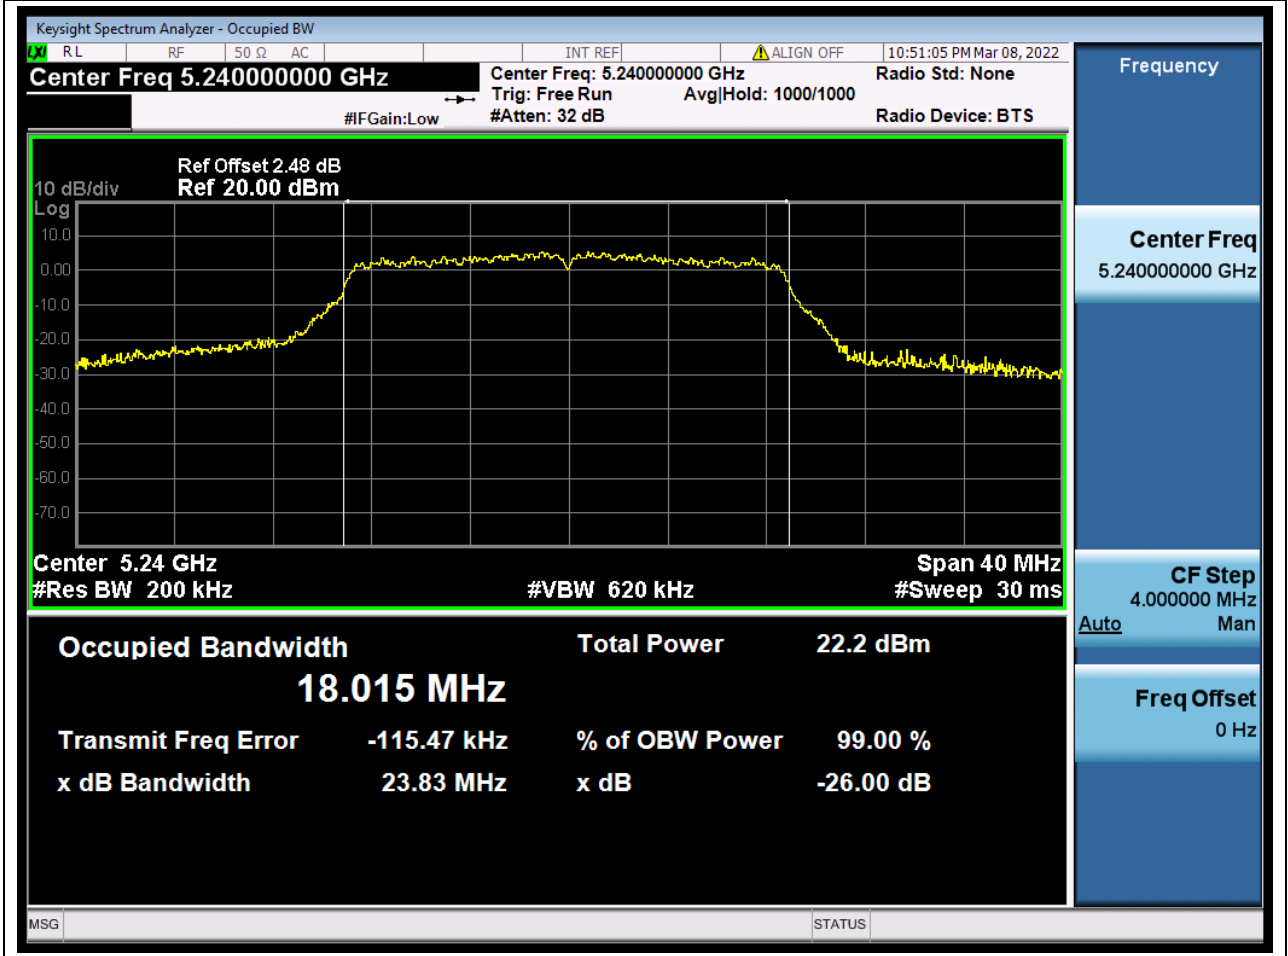

11. 802.11ac_20M_Band1_H

11.1. A.2-26dB Bandwidth(NTNV)

Center Frequency (MHz)	XdB Down	RBW (MHz)	Detector	Limit (MHz)	XdB BandWidth (MHz)	Verdict
5240	26	0.2	Peak	0	23.831442	Unknow