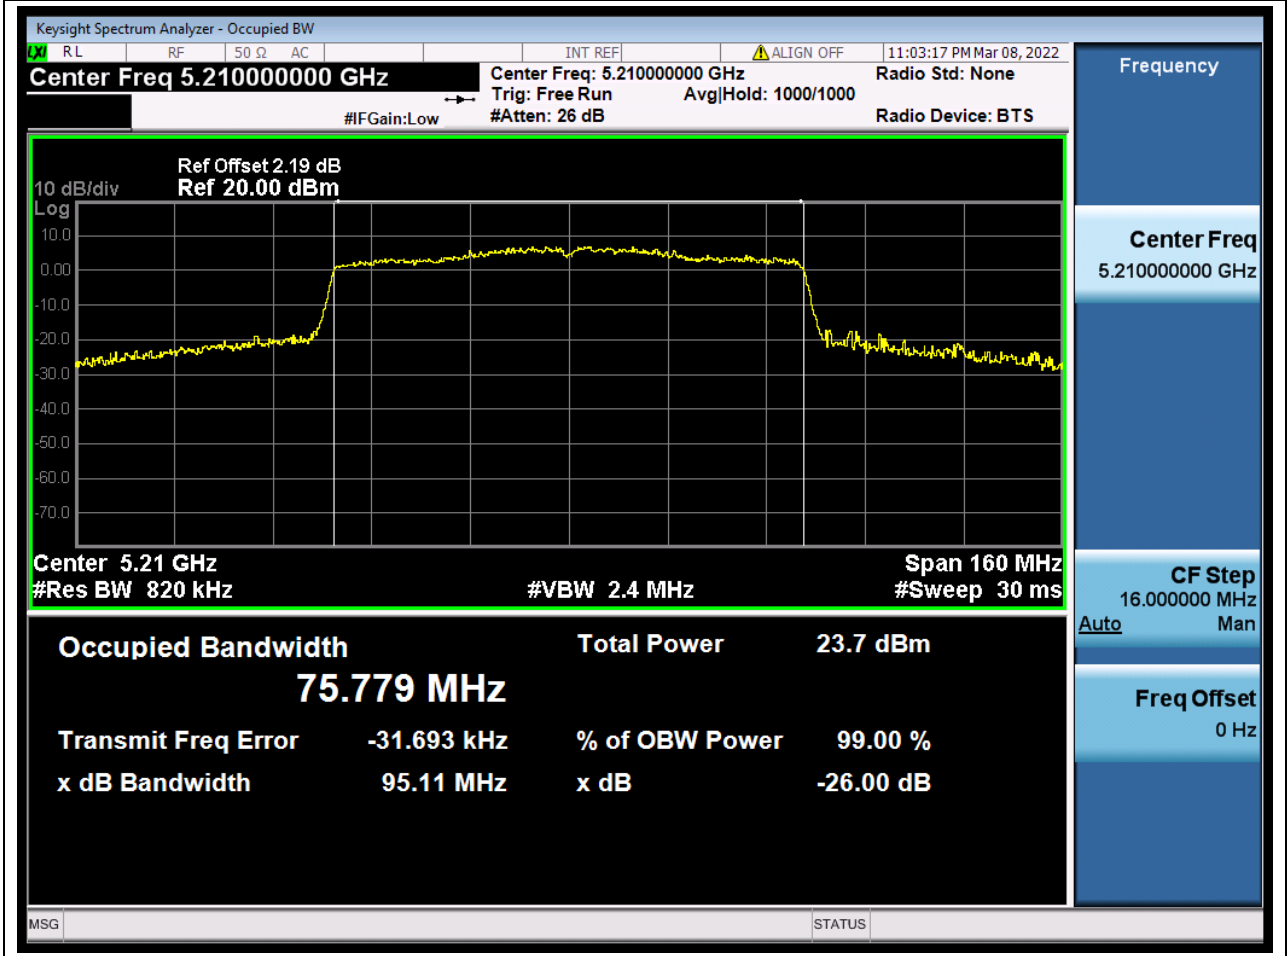

14. 802.11ac_80M_Band1_M

14.1. A.2-26dB Bandwidth(NTNV)

Center Frequency (MHz)	XdB Down	RBW (MHz)	Detector	Limit (MHz)	XdB BandWidth (MHz)	Verdict
5210	26	0.82	Peak	0	95.106177	Unknow