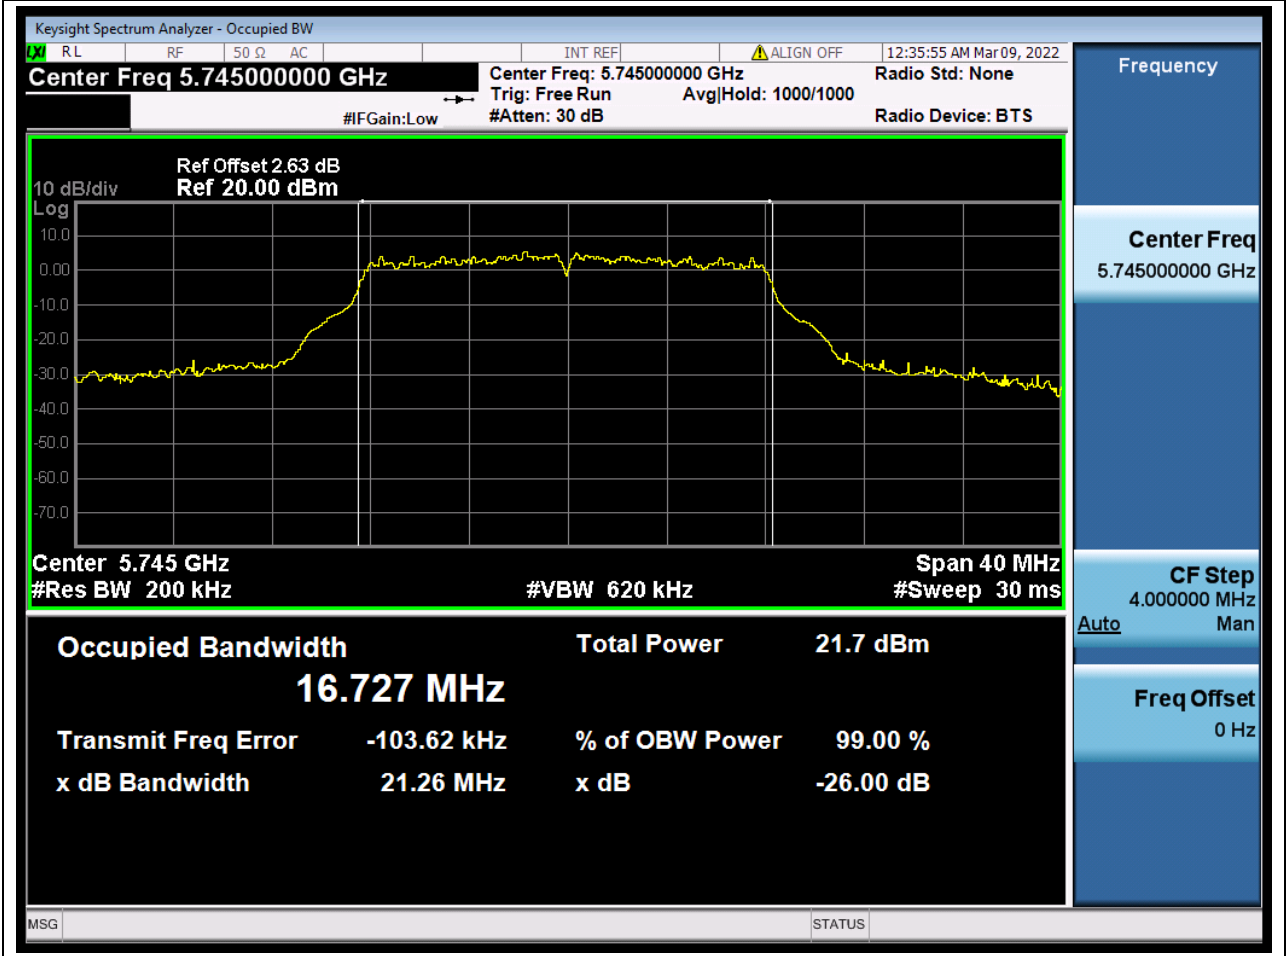

46. 802.11a_20M_Band4_L

46.1. A.2-26dB Bandwidth(NTNV)

Center Frequency (MHz)	XdB Down	RBW (MHz)	Detector	Limit (MHz)	XdB BandWidth (MHz)	Verdict
5745	26	0.2	Peak	0	21.260502	Unknow