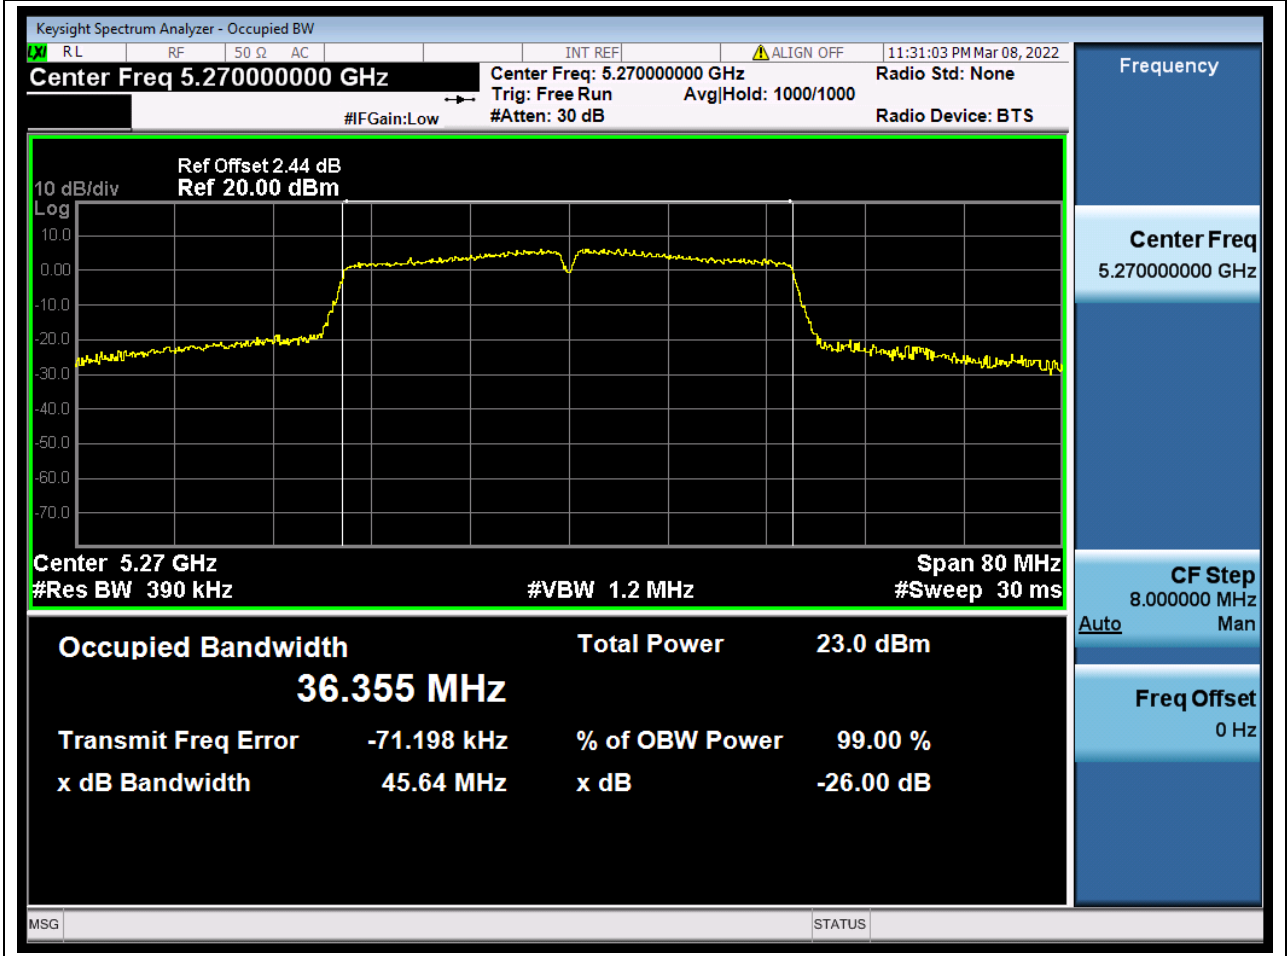

21. 802.11n_40M_Band2_L

21.1. A.2-26dB Bandwidth(NTNV)

Center Frequency (MHz)	XdB Down	RBW (MHz)	Detector	Limit (MHz)	XdB BandWidth (MHz)	Verdict
5270	26	0.39	Peak	0	45.640056	Unknow