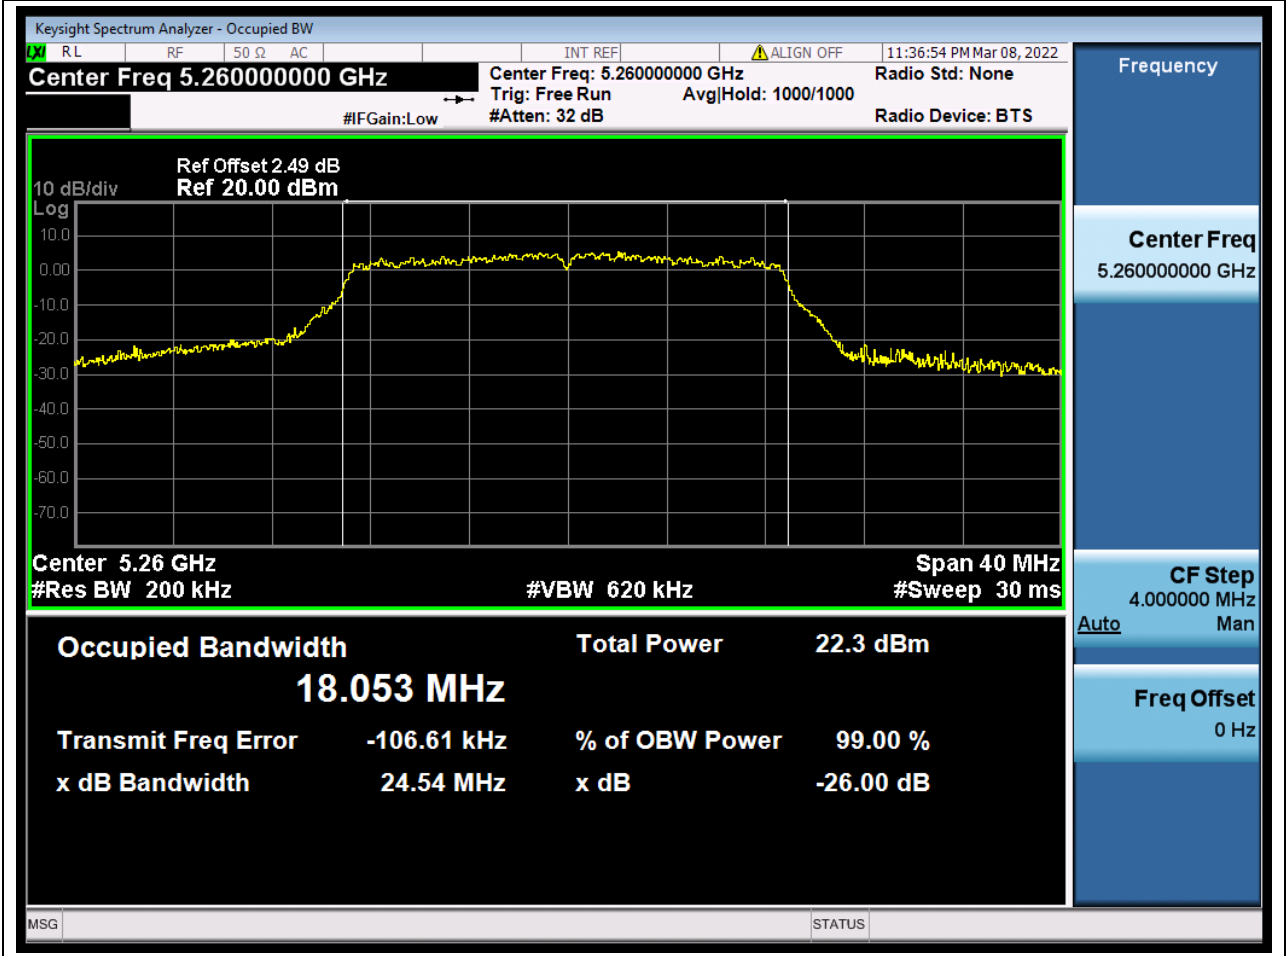

23. 802.11ac_20M_Band2_L

23.1. A.2-26dB Bandwidth(NTNV)

Center Frequency (MHz)	XdB Down	RBW (MHz)	Detector	Limit (MHz)	XdB BandWidth (MHz)	Verdict
5260	26	0.2	Peak	0	24.543304	Unknow