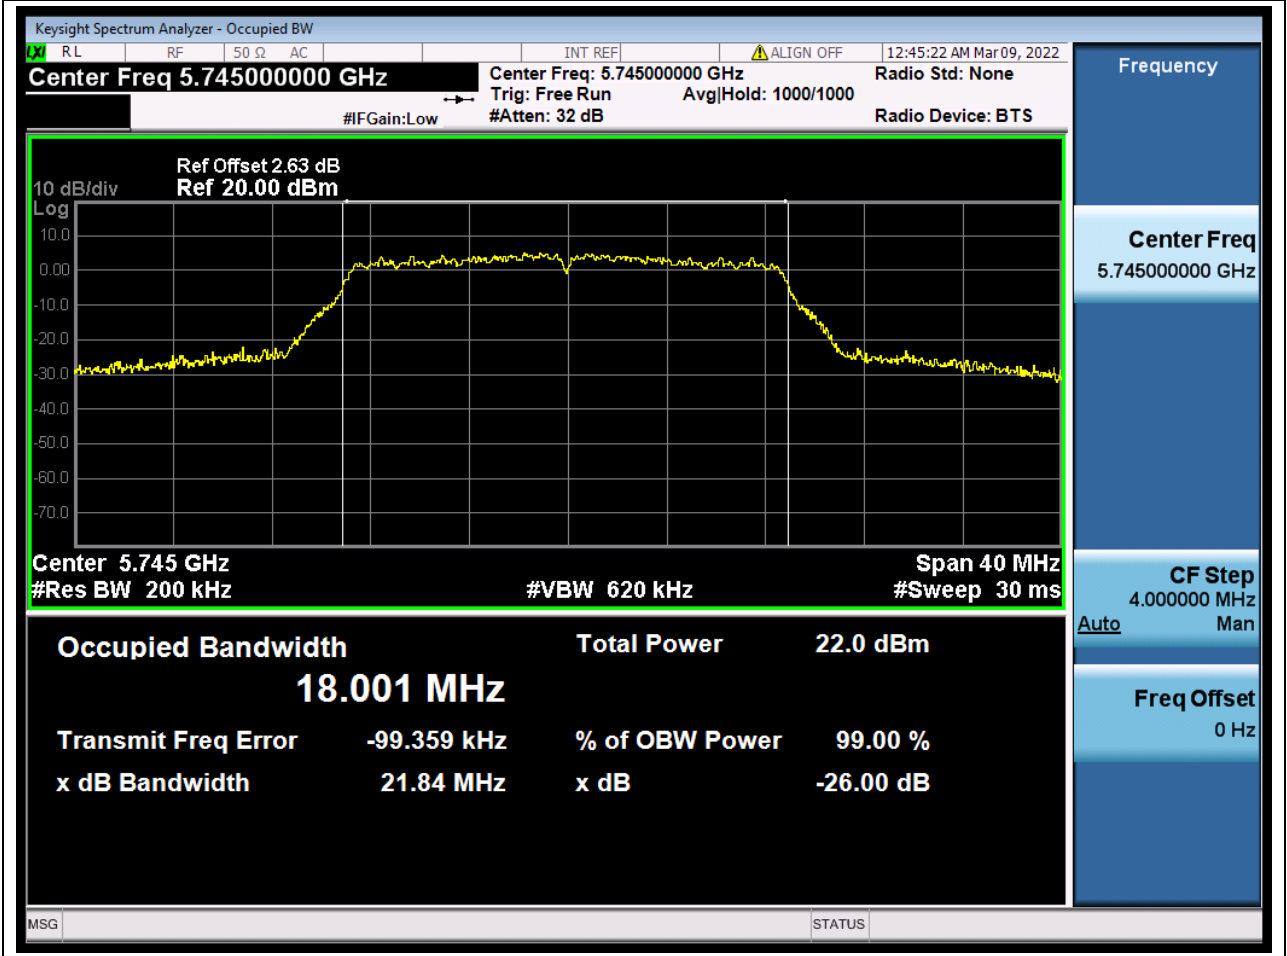

49. 802.11n_20M_Band4_L

49.1. A.2-26dB Bandwidth(NTNV)

Center Frequency (MHz)	XdB Down	RBW (MHz)	Detector	Limit (MHz)	XdB BandWidth (MHz)	Verdict
5745	26	0.2	Peak	0	21.839667	Unknow