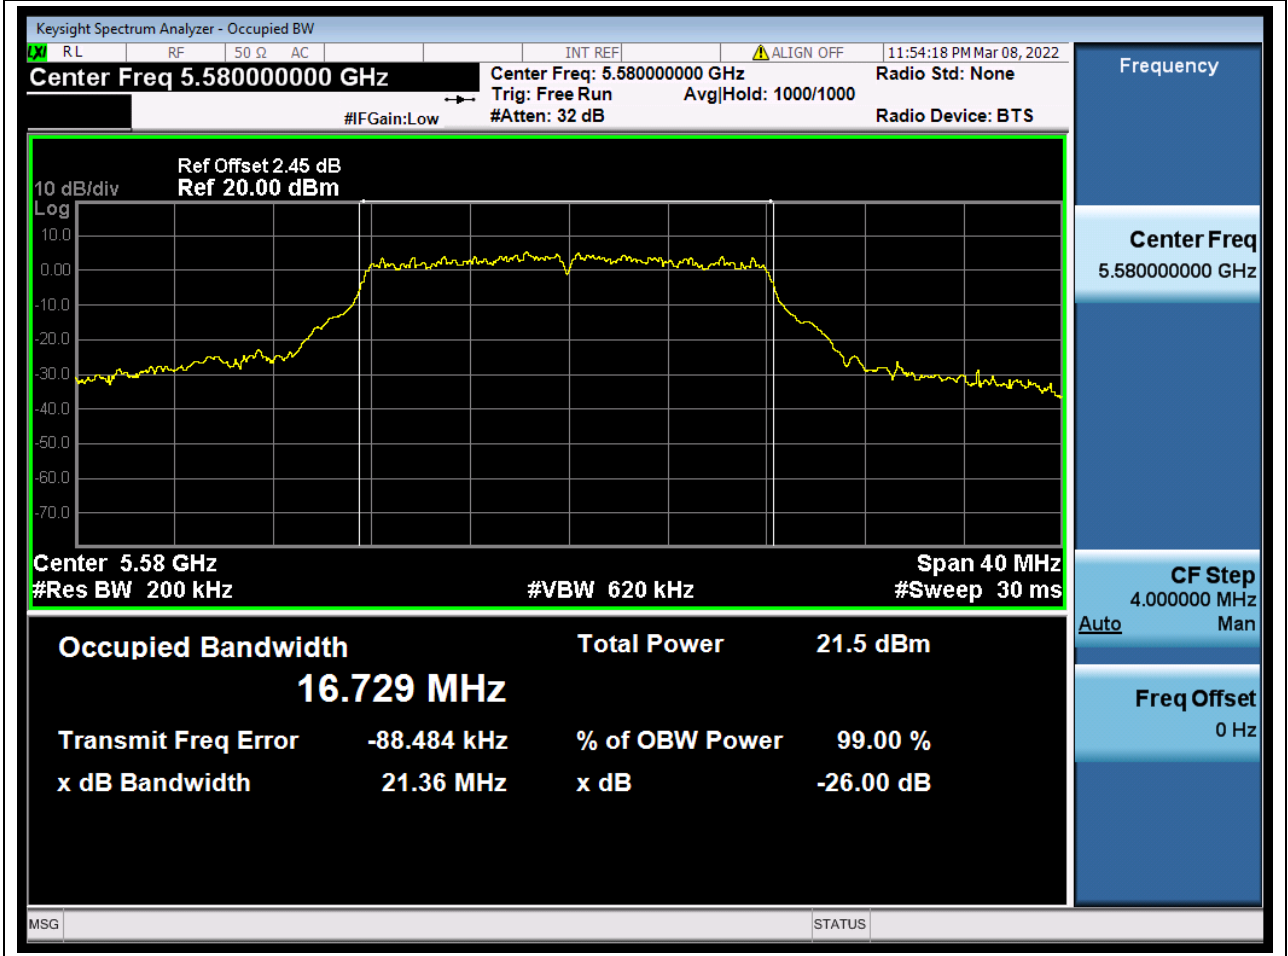

30. 802.11a_20M_Band3_M

30.1. A.2-26dB Bandwidth(NTNV)

Center Frequency (MHz)	XdB Down	RBW (MHz)	Detector	Limit (MHz)	XdB BandWidth (MHz)	Verdict
5580	26	0.2	Peak	0	21.357761	Unknow