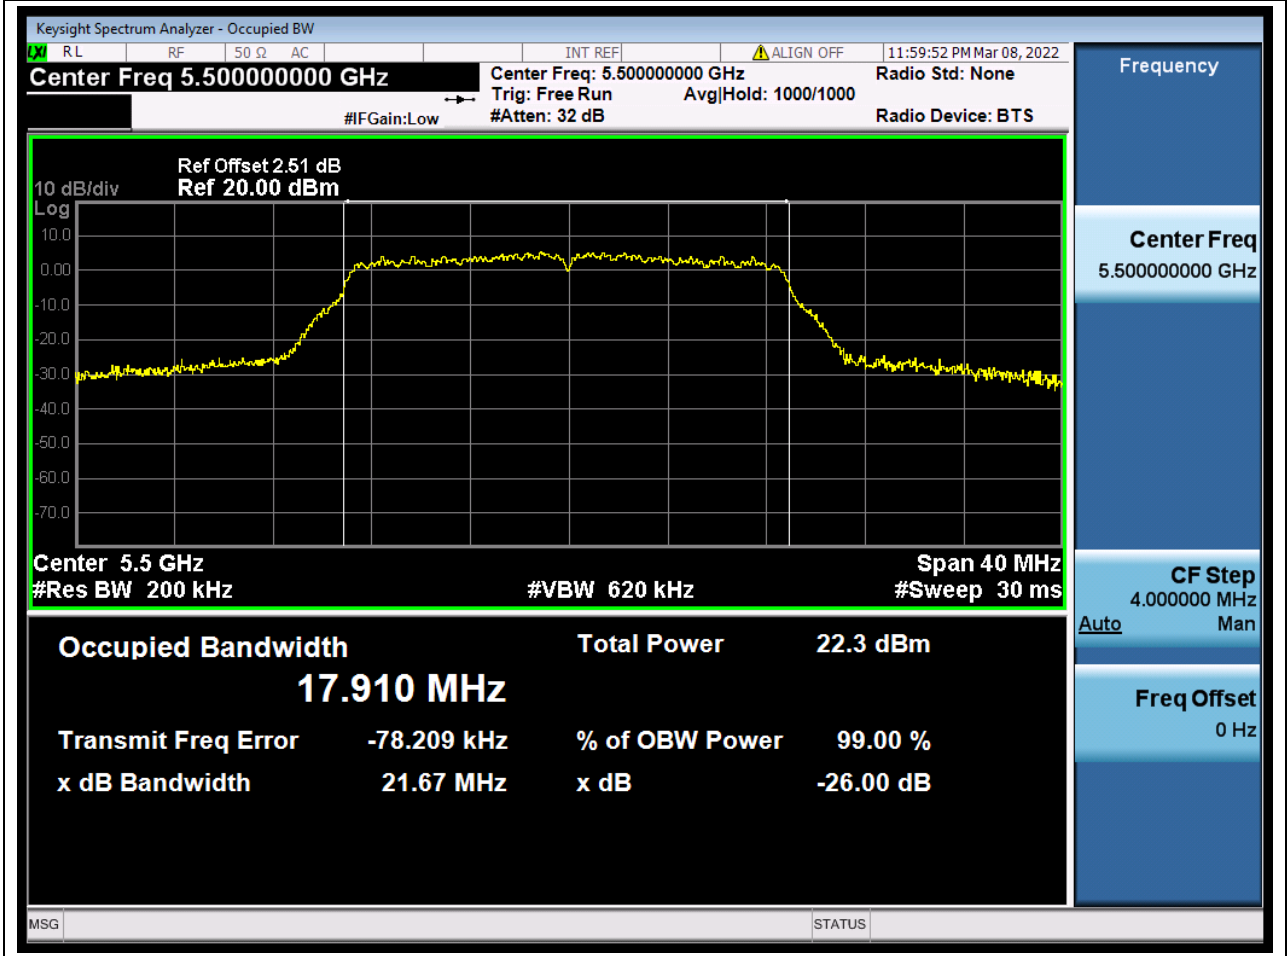

32. 802.11n_20M_Band3_L

32.1. A.2-26dB Bandwidth(NTNV)

Center Frequency (MHz)	XdB Down	RBW (MHz)	Detector	Limit (MHz)	XdB BandWidth (MHz)	Verdict
5500	26	0.2	Peak	0	21.671426	Unknow