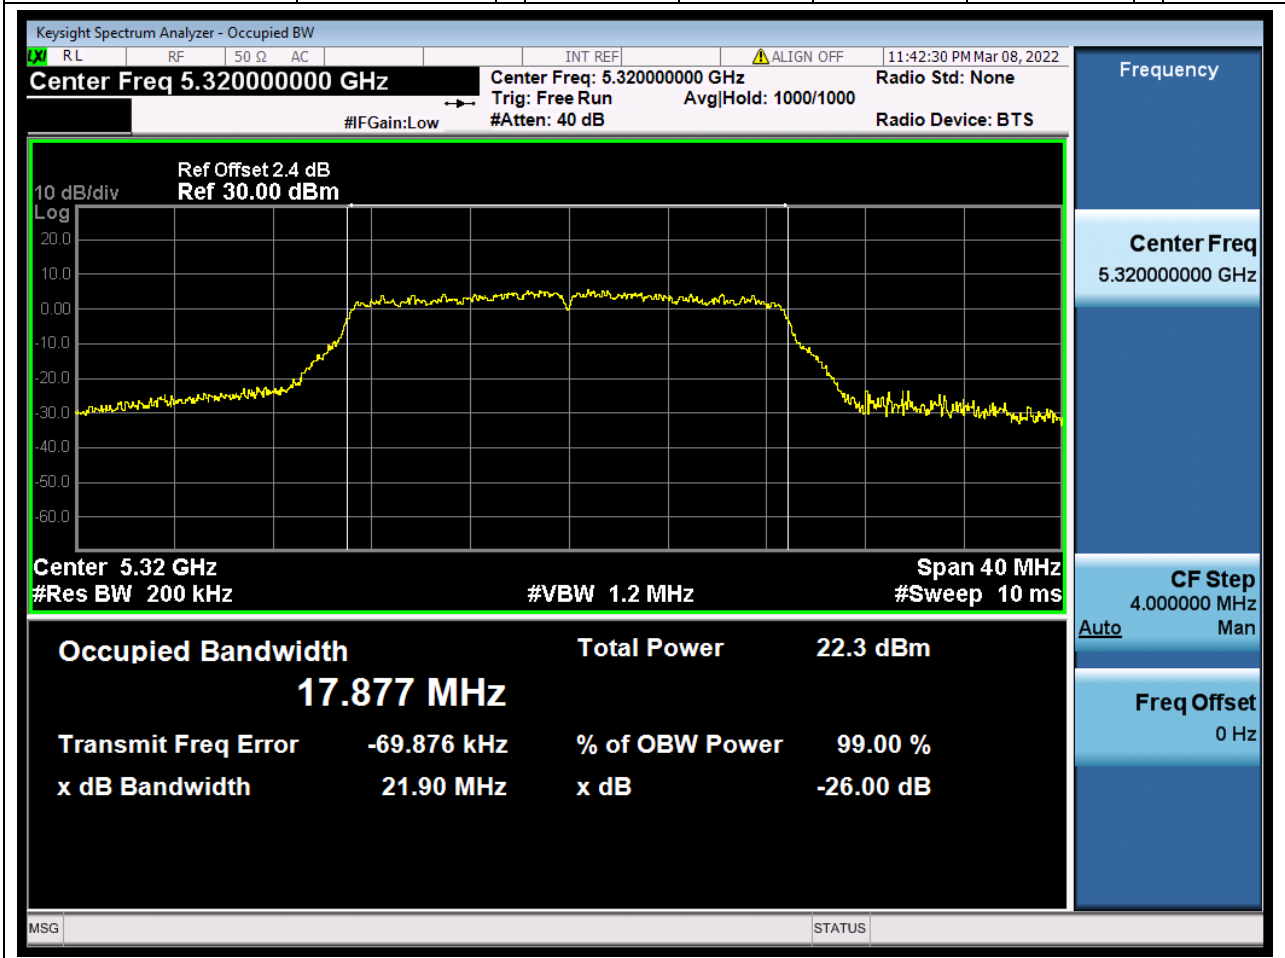

25. 802.11ac_20M_Band2_H

25.1. A.2.2-99% Bandwidth(NTNV)

Center Frequency (MHz)	OBW Power (%)	RBW (MHz)	Detector	Limit (MHz)	OBW (MHz)	Verdict
5320	99	0.2	Peak	0	17.877357	Unknown