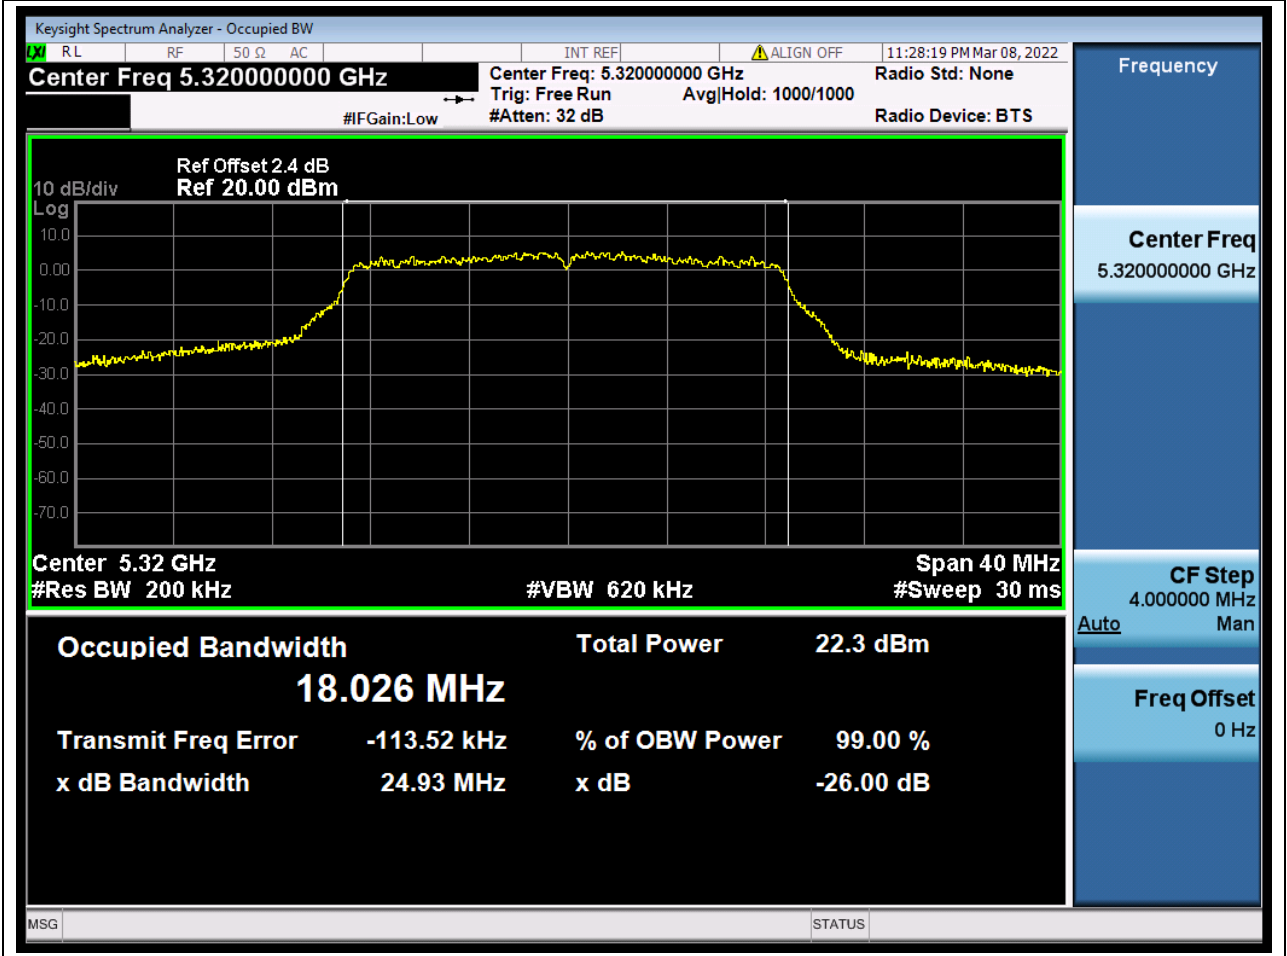

20. 802.11n_20M_Band2_H

20.1. A.2-26dB Bandwidth(NTNV)

Center Frequency (MHz)	XdB Down	RBW (MHz)	Detector	Limit (MHz)	XdB BandWidth (MHz)	Verdict
5320	26	0.2	Peak	0	24.927141	Unknow