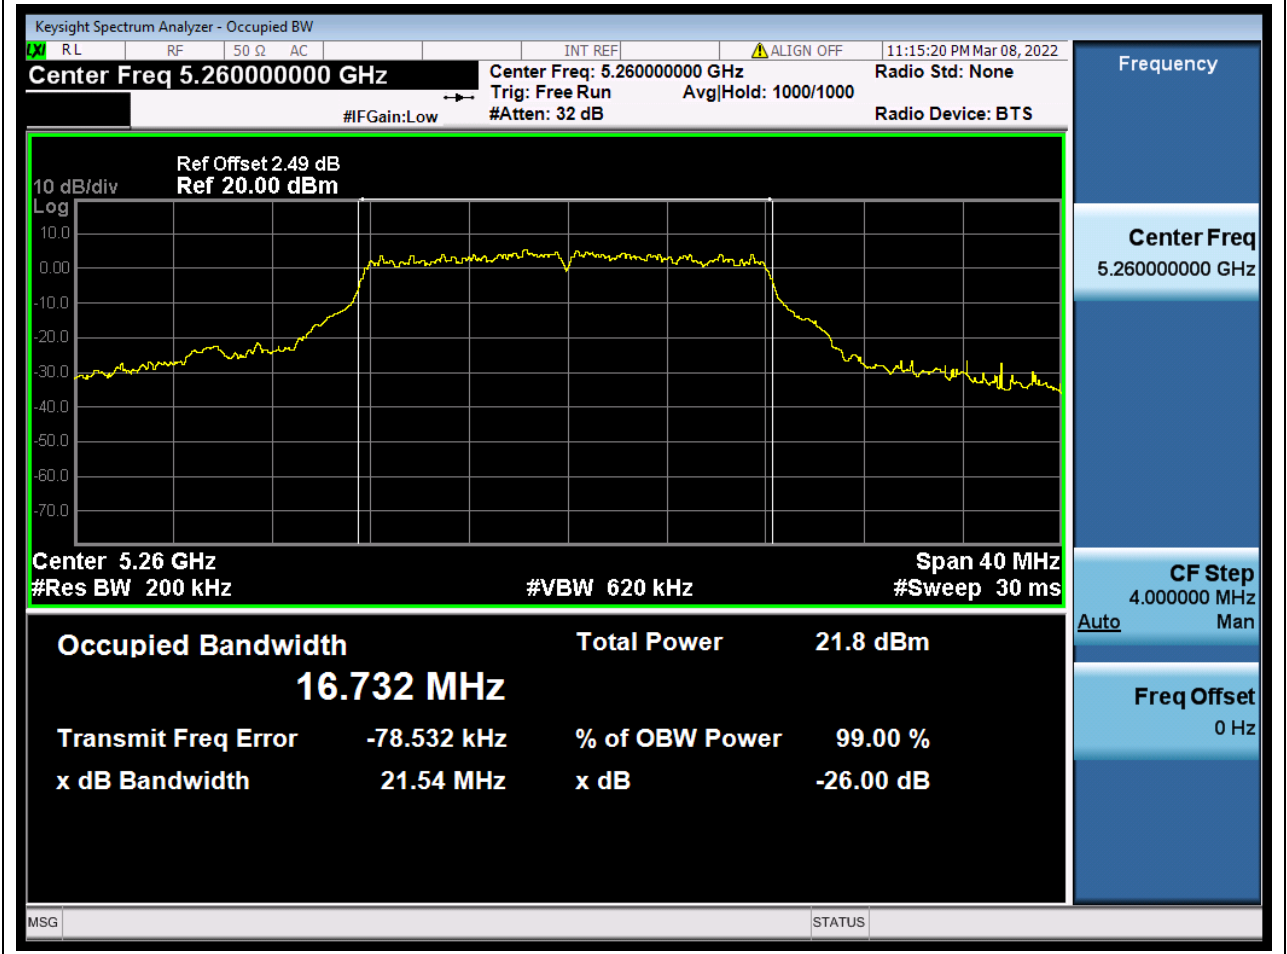

Center Frequency (MHz)	XdB Down	RBW (MHz)	Detector	Limit (MHz)	XdB BandWidth (MHz)	Verdict
5210	26	0.82	Peak	0	95.106177	Unknow

15. 802.11a\_20M\_Band2\_L

15.2. A.2-26dB Bandwidth(NTNV)

Center Frequency (MHz)	XdB Down	RBW (MHz)	Detector	Limit (MHz)	XdB BandWidth (MHz)	Verdict
5260	26	0.2	Peak	0	21.543227	Unknow