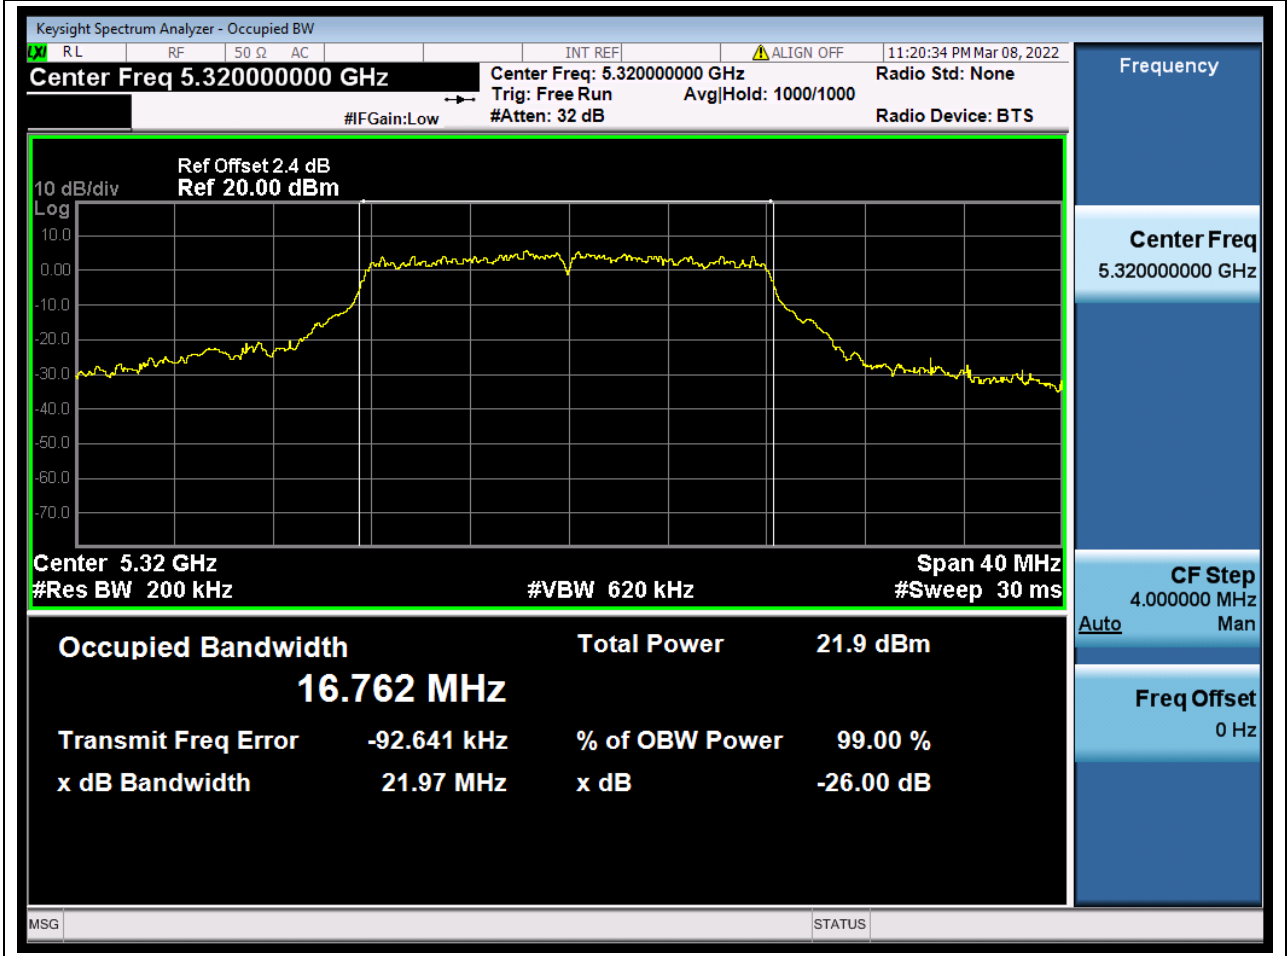

17. 802.11a_20M_Band2_H

17.2. A.2-26dB Bandwidth(NTNV)

Center Frequency (MHz)	XdB Down	RBW (MHz)	Detector	Limit (MHz)	XdB BandWidth (MHz)	Verdict
5320	26	0.2	Peak	0	21.972988	Unknow