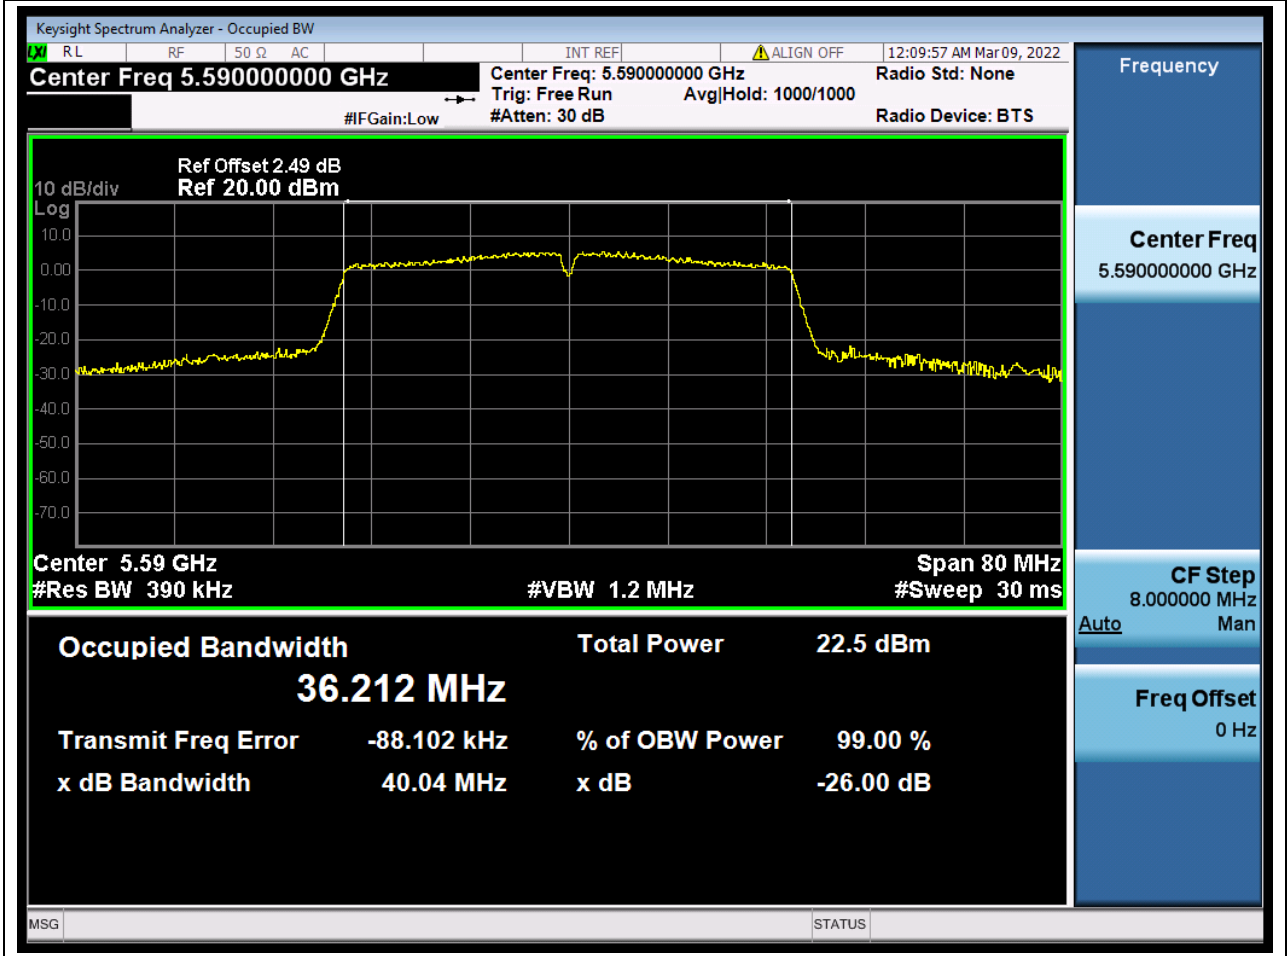

36. 802.11n_40M_Band3_M

36.1. A.2-26dB Bandwidth(NTNV)

Center Frequency (MHz)	XdB Down	RBW (MHz)	Detector	Limit (MHz)	XdB BandWidth (MHz)	Verdict
5590	26	0.39	Peak	0	40.042715	Unknow