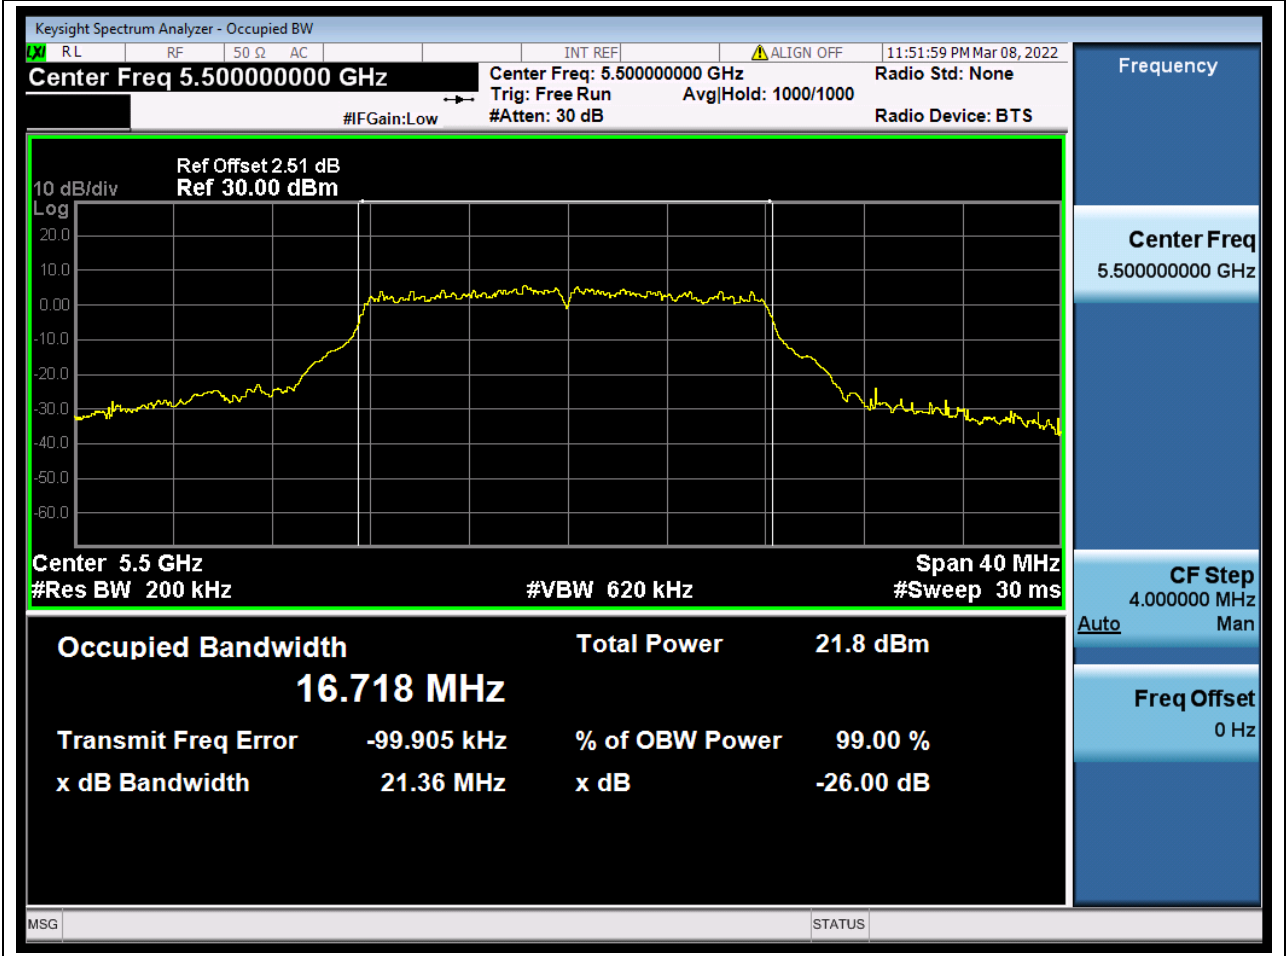

29. 802.11a_20M_Band3_L

29.1. A.2-26dB Bandwidth(NTNV)

Center Frequency (MHz)	XdB Down	RBW (MHz)	Detector	Limit (MHz)	XdB BandWidth (MHz)	Verdict
5500	26	0.2	Peak	0	21.362243	Unknow