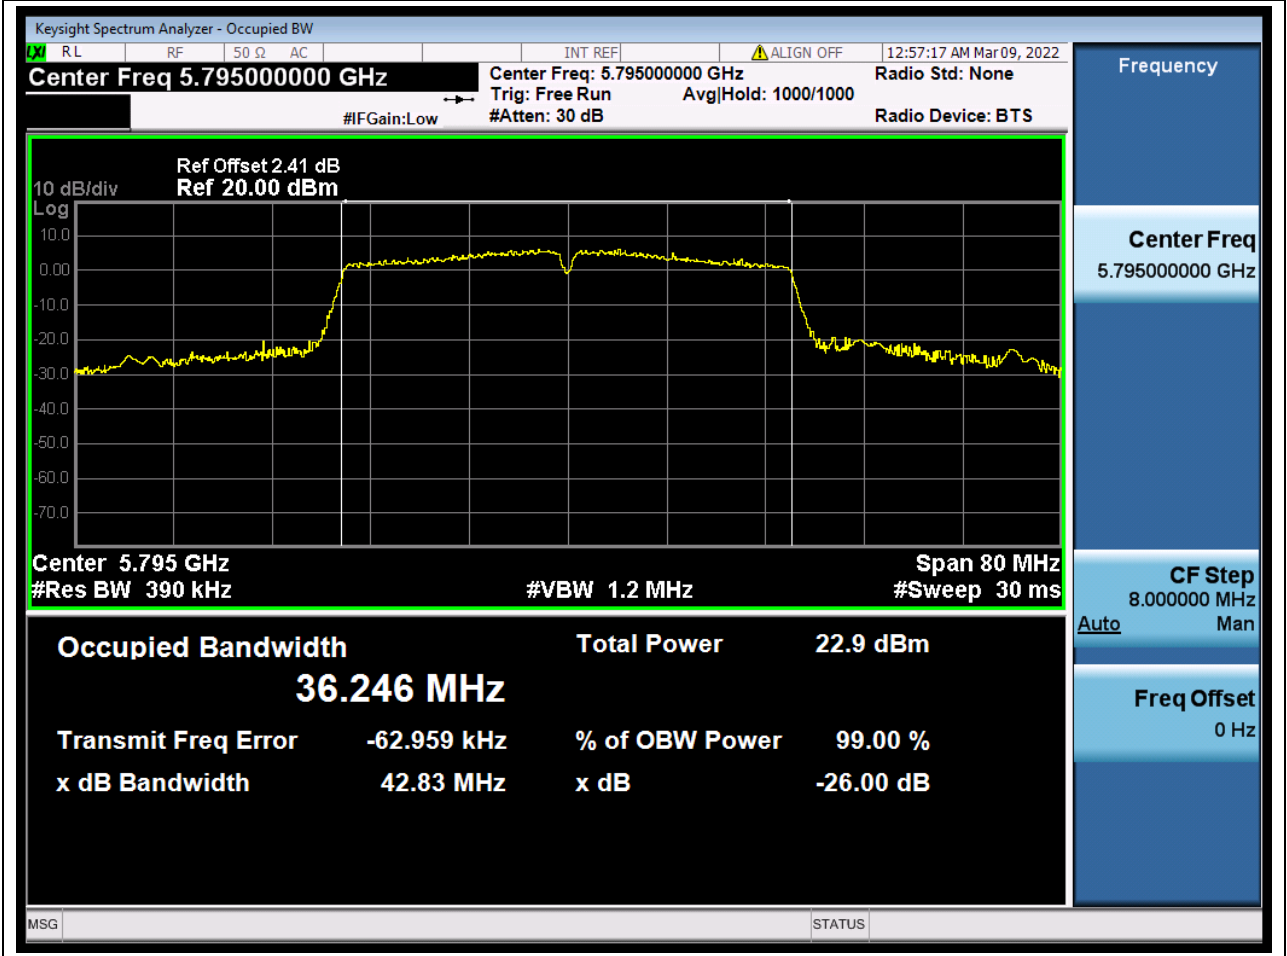

53. 802.11n_40M_Band4_H

53.1. A.2-26dB Bandwidth(NTNV)

Center Frequency (MHz)	XdB Down	RBW (MHz)	Detector	Limit (MHz)	XdB BandWidth (MHz)	Verdict
5795	26	0.39	Peak	0	42.830028	Unknow