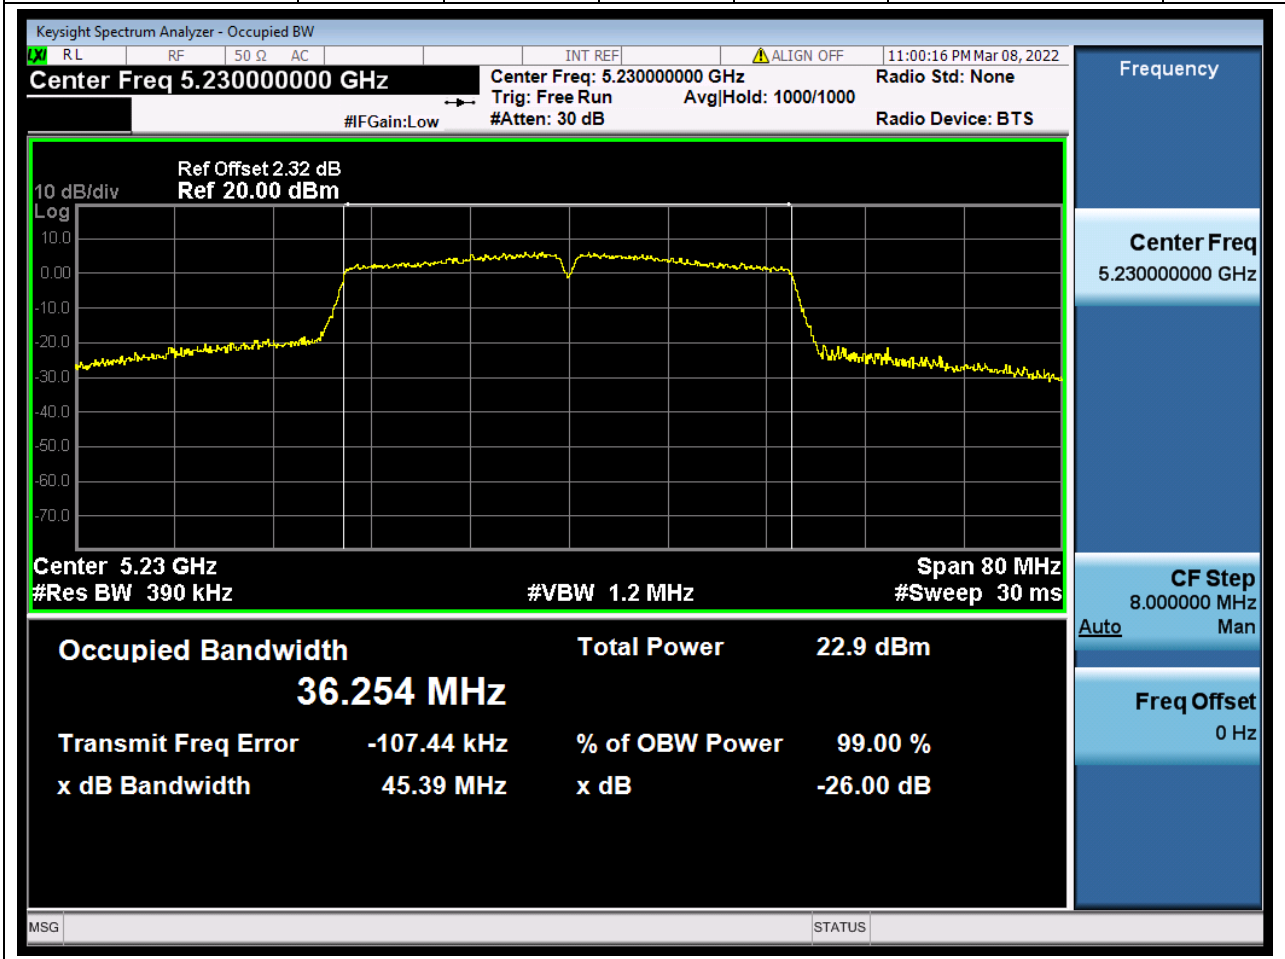

13. 802.11ac_40M_Band1_H

13.1. A.2-26dB Bandwidth(NTNV)

Center Frequency (MHz)	XdB Down	RBW (MHz)	Detector	Limit (MHz)	XdB BandWidth (MHz)	Verdict
5230	26	0.39	Peak	0	45.393445	Unknow