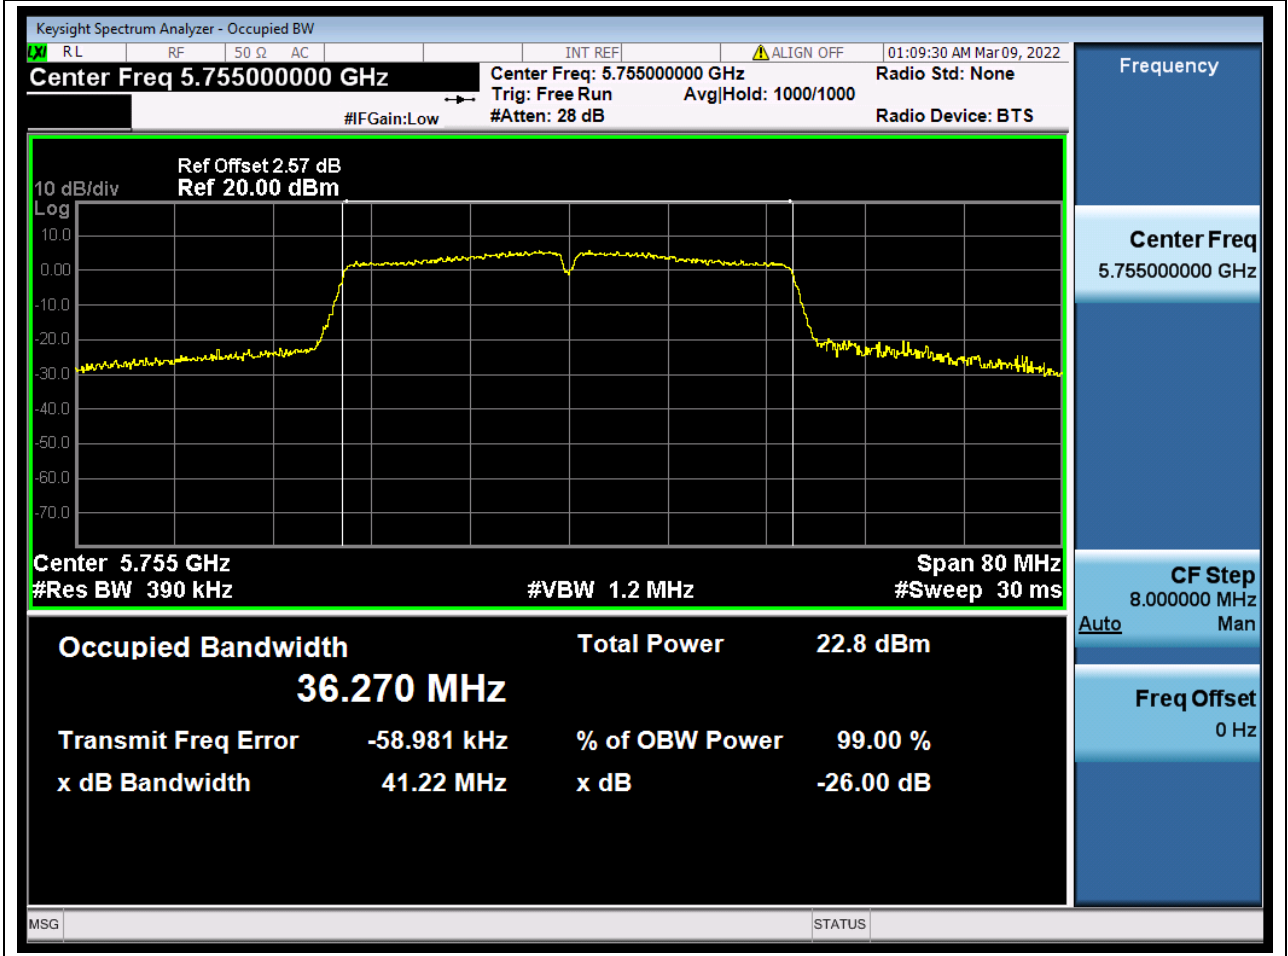

57. 802.11ac_40M_Band4_L

57.1. A.2-26dB Bandwidth(NTNV)

Center Frequency (MHz)	XdB Down	RBW (MHz)	Detector	Limit (MHz)	XdB BandWidth (MHz)	Verdict
5755	26	0.39	Peak	0	41.216343	Unknow