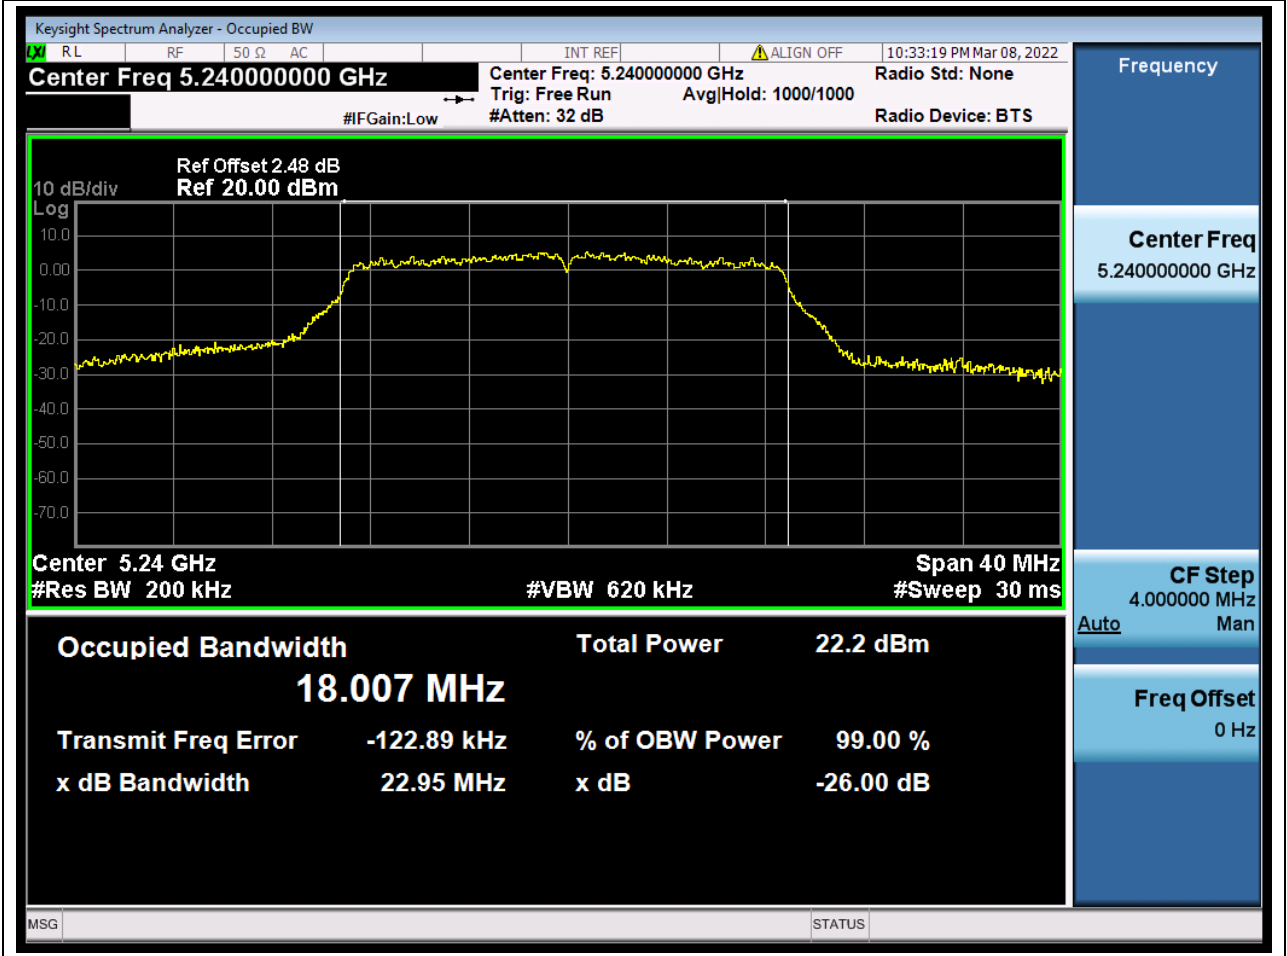

6. 802.11n_20M_Band1_H

6.1. A.2-26dB Bandwidth(NTNV)

Center Frequency (MHz)	XdB Down	RBW (MHz)	Detector	Limit (MHz)	XdB BandWidth (MHz)	Verdict
5240	26	0.2	Peak	0	22.945571	Unknow