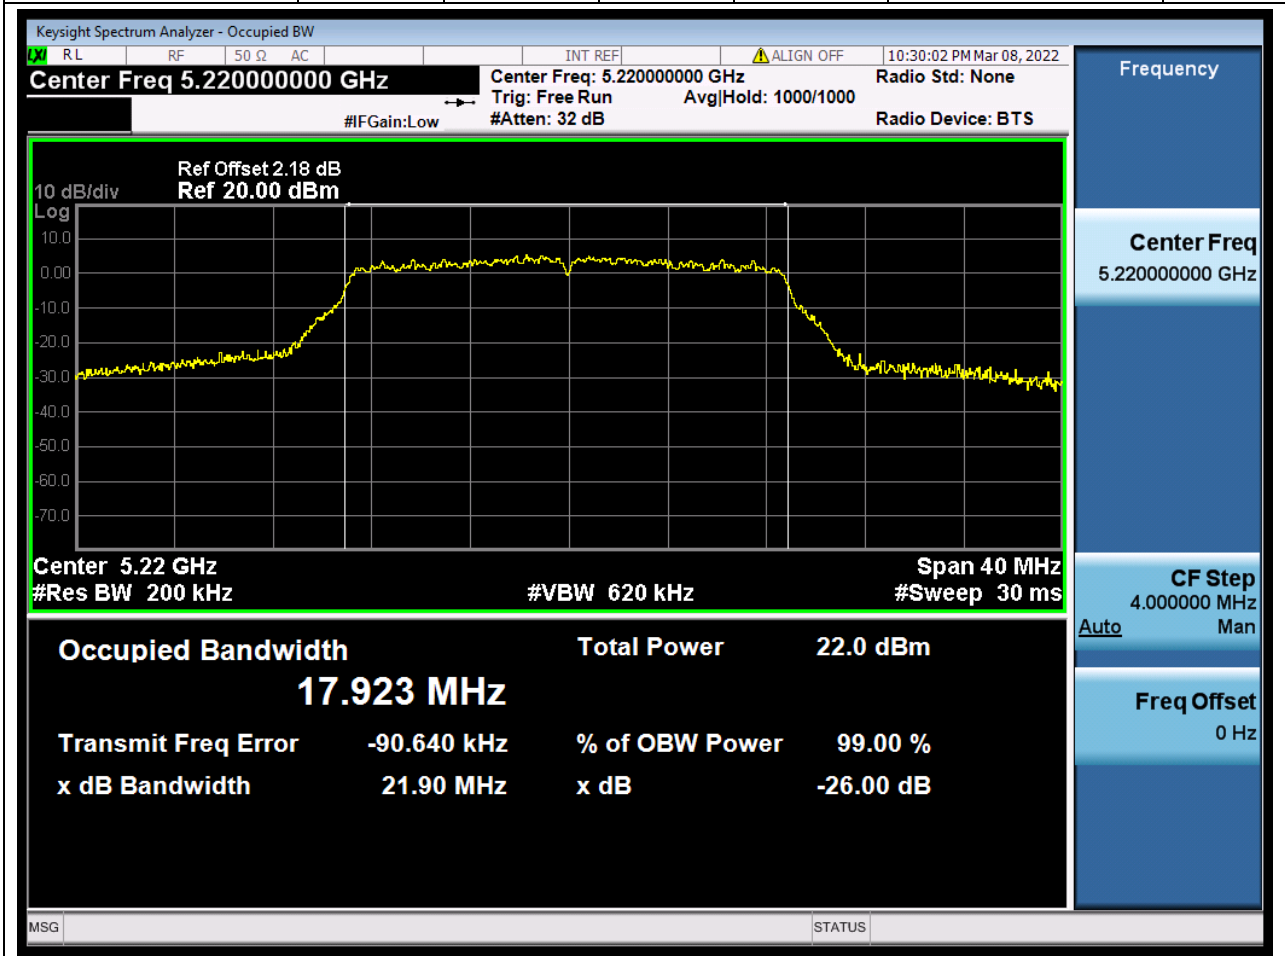

5. 802.11n_20M_Band1_M

5.1. A.2-26dB Bandwidth(NTNV)

Center Frequency (MHz)	XdB Down	RBW (MHz)	Detector	Limit (MHz)	XdB BandWidth (MHz)	Verdict
5220	26	0.2	Peak	0	21.903649	Unknow