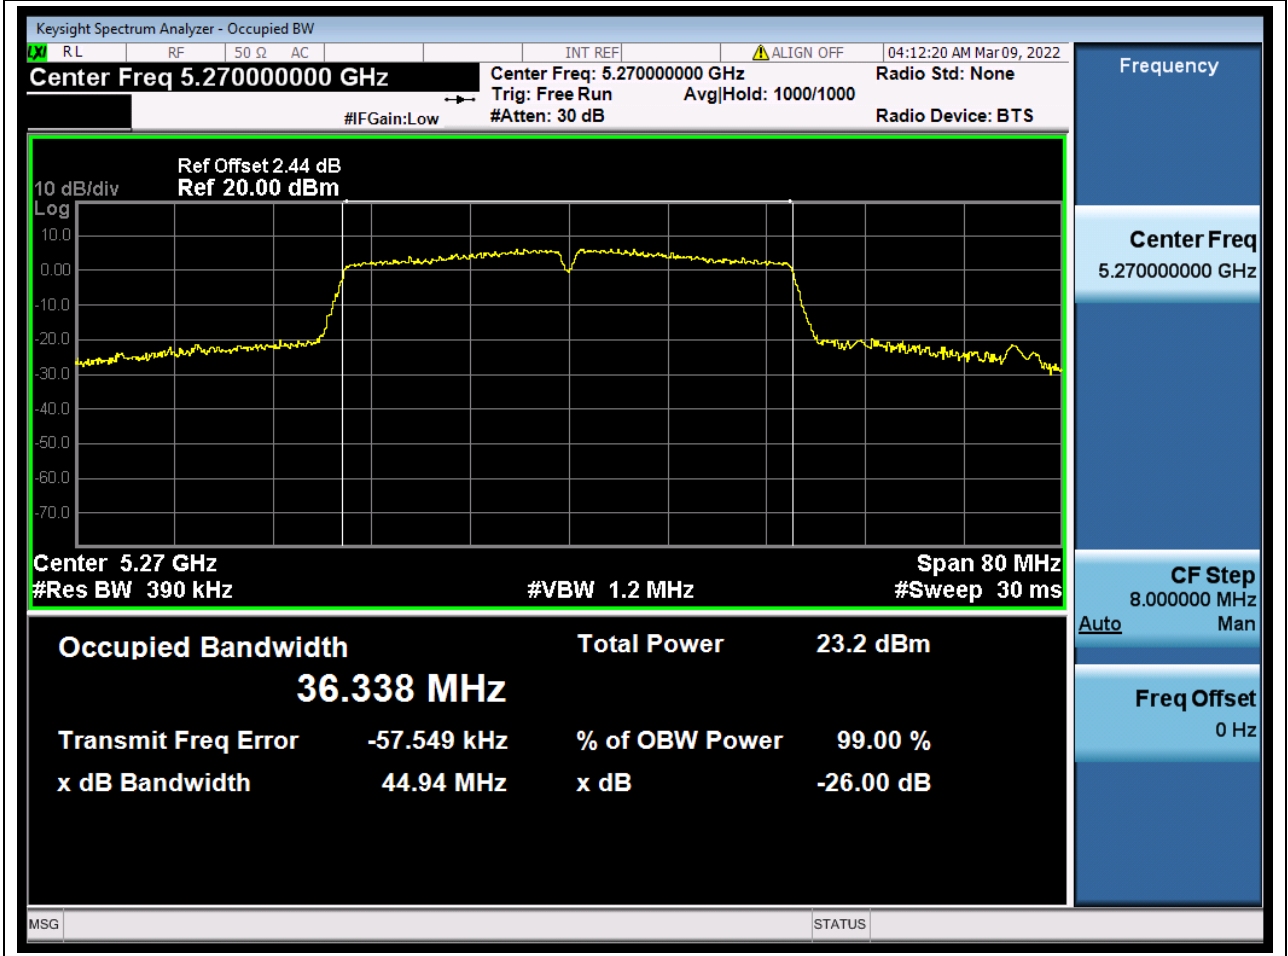

21. 802.11n_40M_Band2_L

21.1. A.2-26dB Bandwidth(NTNV)

Center Frequency (MHz)	XdB Down	RBW (MHz)	Detector	Limit (MHz)	XdB BandWidth (MHz)	Verdict
5270	26	0.39	Peak	0	44.940055	Unknow