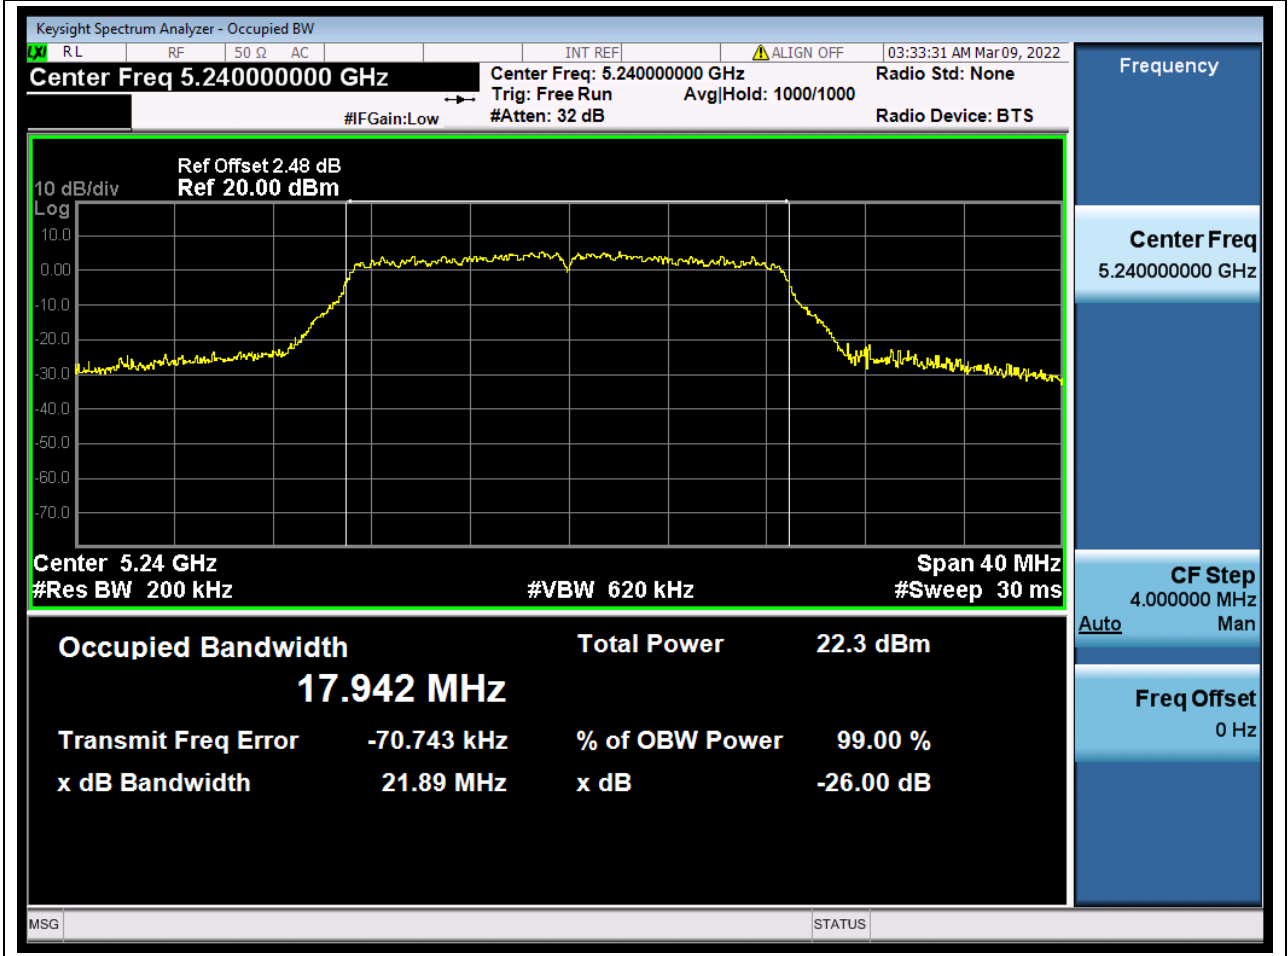

11. 802.11ac_20M_Band1_H

11.1. A.2-26dB Bandwidth(NTNV)

Center Frequency (MHz)	XdB Down	RBW (MHz)	Detector	Limit (MHz)	XdB BandWidth (MHz)	Verdict
5240	26	0.2	Peak	0	21.889478	Unknow