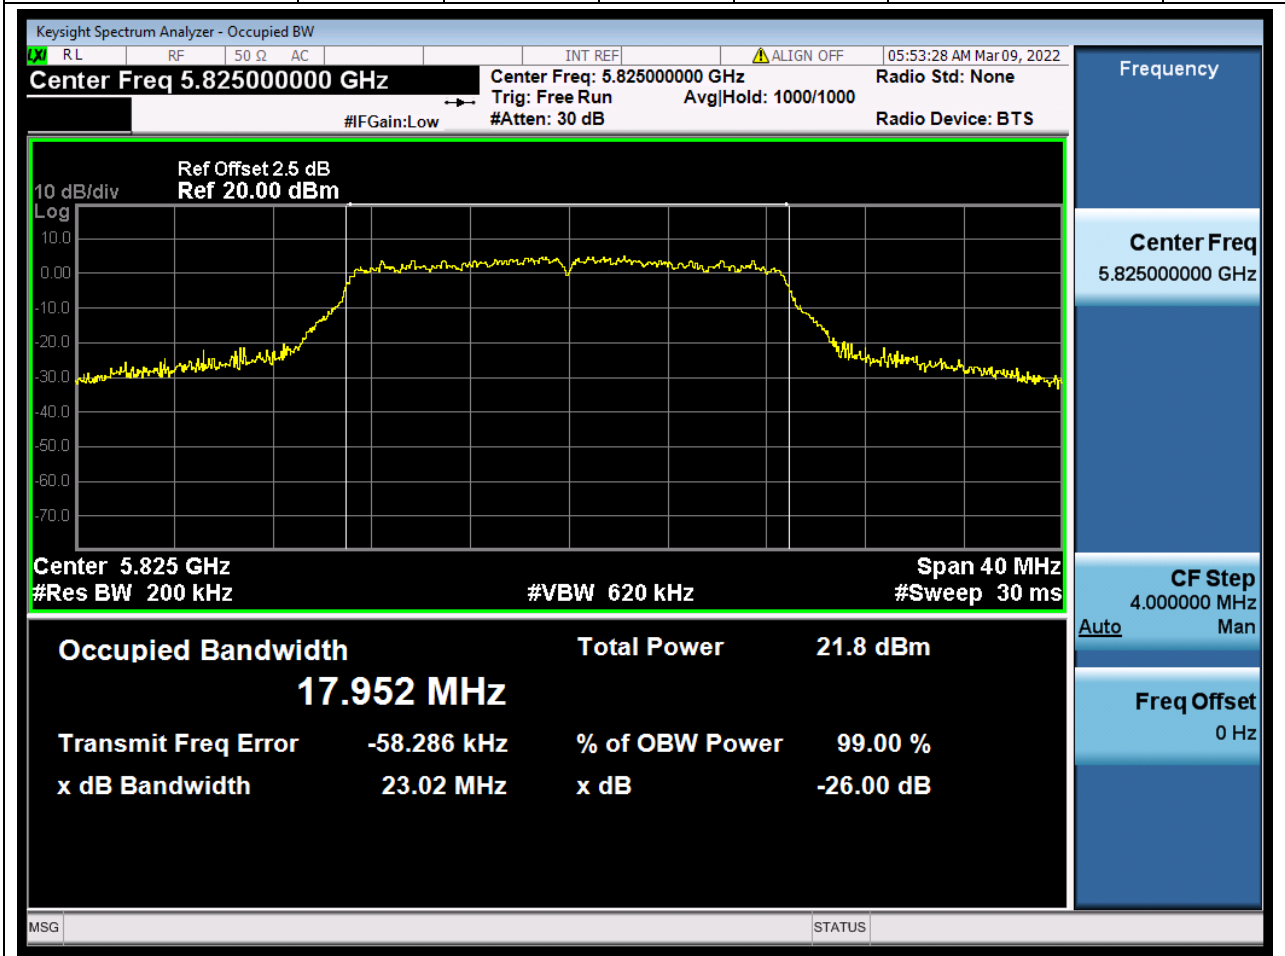

56. 802.11ac_20M_Band4_H

56.1. A.2-26dB Bandwidth(NTNV)

Center Frequency (MHz)	XdB Down	RBW (MHz)	Detector	Limit (MHz)	XdB BandWidth (MHz)	Verdict
5825	26	0.2	Peak	0	23.015253	Unknow