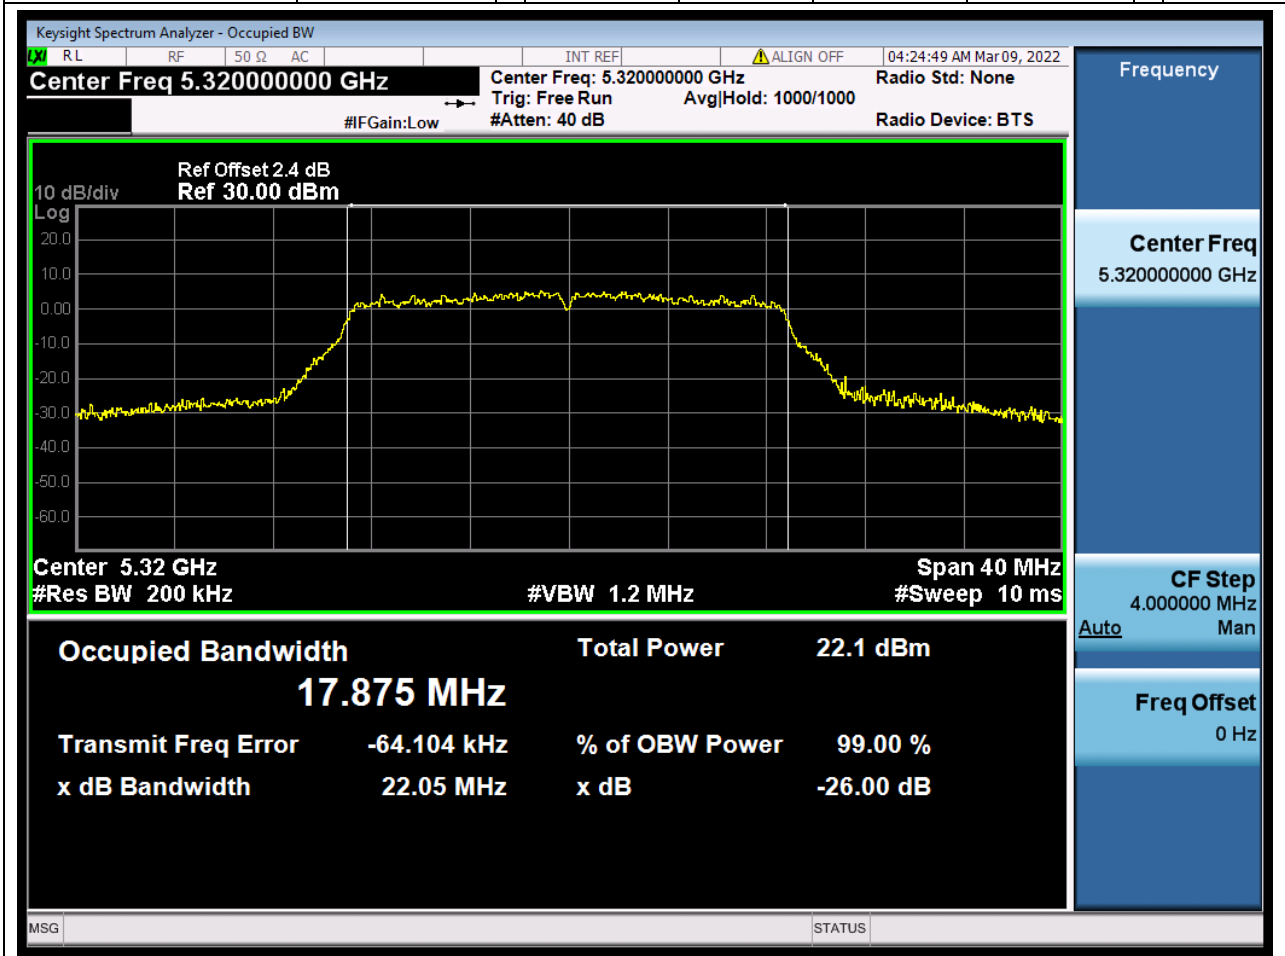

25. 802.11ac_20M_Band2_H

25.1. A.2.2-99% Bandwidth(NTNV)

Center Frequency (MHz)	OBW Power (%)	RBW (MHz)	Detector	Limit (MHz)	OBW (MHz)	Verdict
5320	99	0.2	Peak	0	17.874793	Unknown