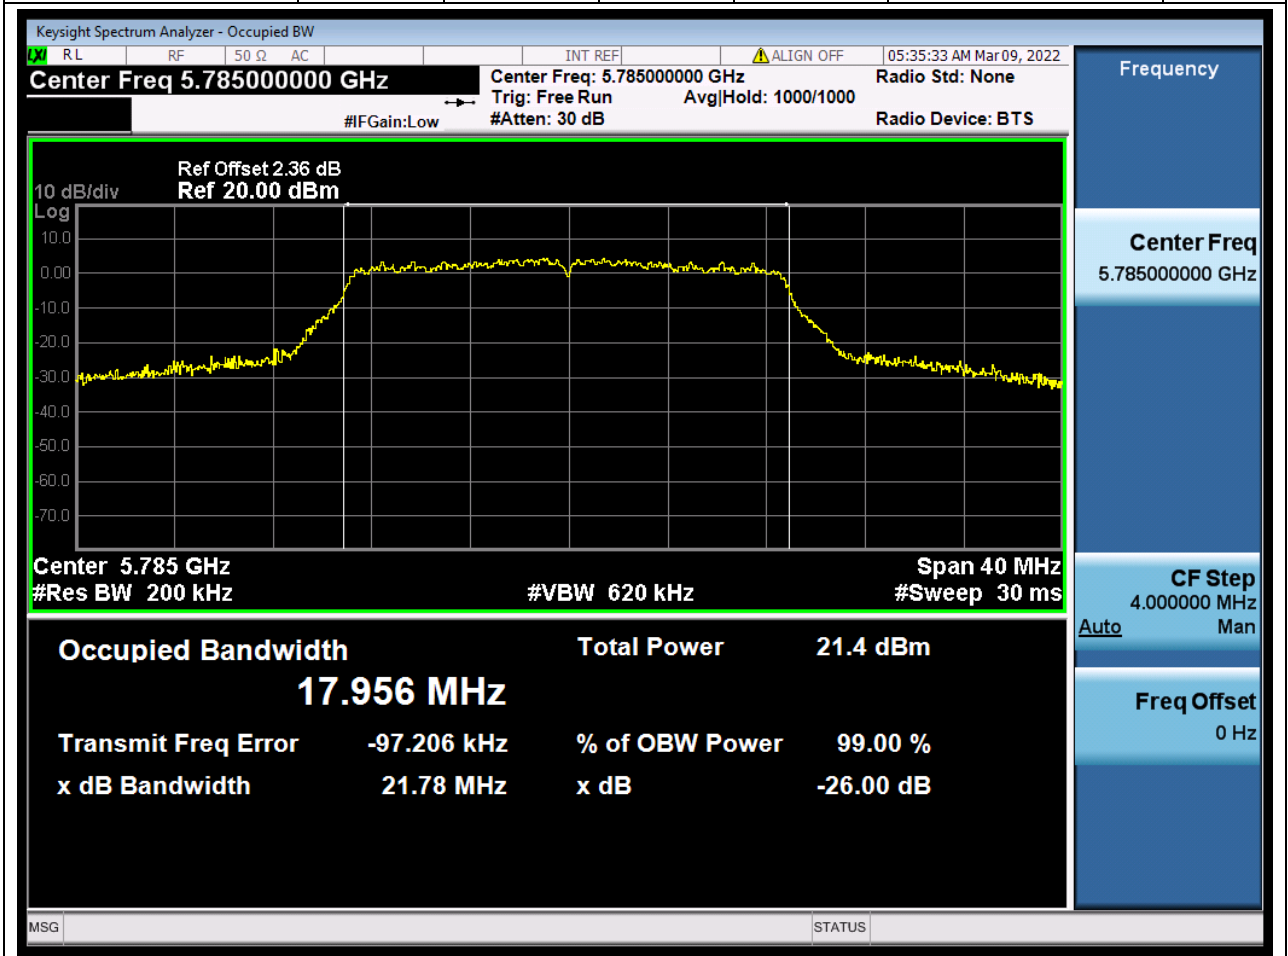

50. 802.11n_20M_Band4_M

50.1. A.2-26dB Bandwidth(NTNV)

Center Frequency (MHz)	XdB Down	RBW (MHz)	Detector	Limit (MHz)	XdB BandWidth (MHz)	Verdict
5785	26	0.2	Peak	0	21.77613	Unknow