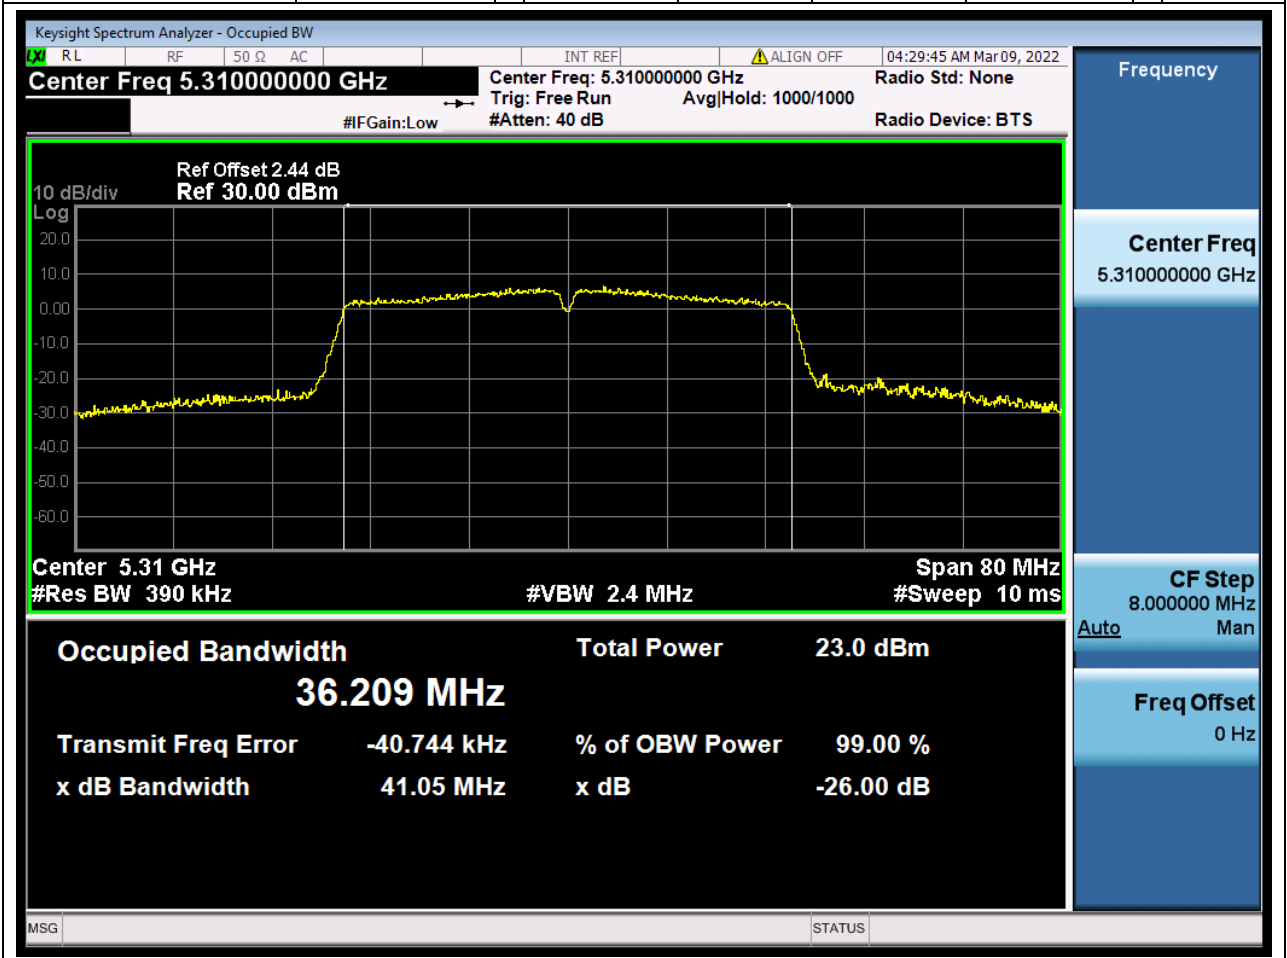

27. 802.11ac_40M_Band2_H

27.1. A.2.2-99% Bandwidth(NTNV)

Center Frequency (MHz)	OBW Power (%)	RBW (MHz)	Detector	Limit (MHz)	OBW (MHz)	Verdict
5310	99	0.39	Peak	0	36.208846	Unknown