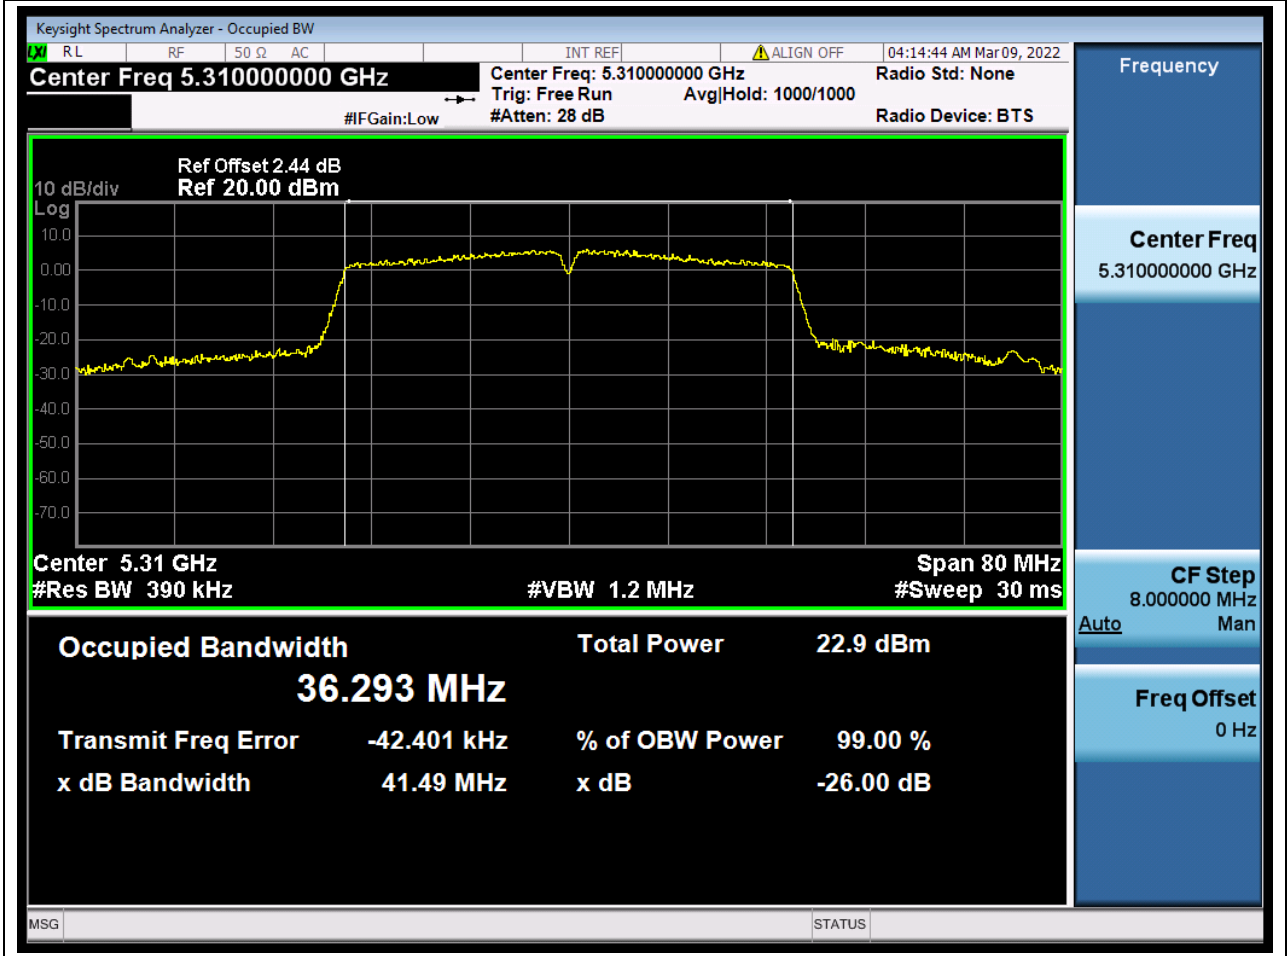

22. 802.11n_40M_Band2_H

22.1. A.2-26dB Bandwidth(NTNV)

Center Frequency (MHz)	XdB Down	RBW (MHz)	Detector	Limit (MHz)	XdB BandWidth (MHz)	Verdict
5310	26	0.39	Peak	0	41.488816	Unknow