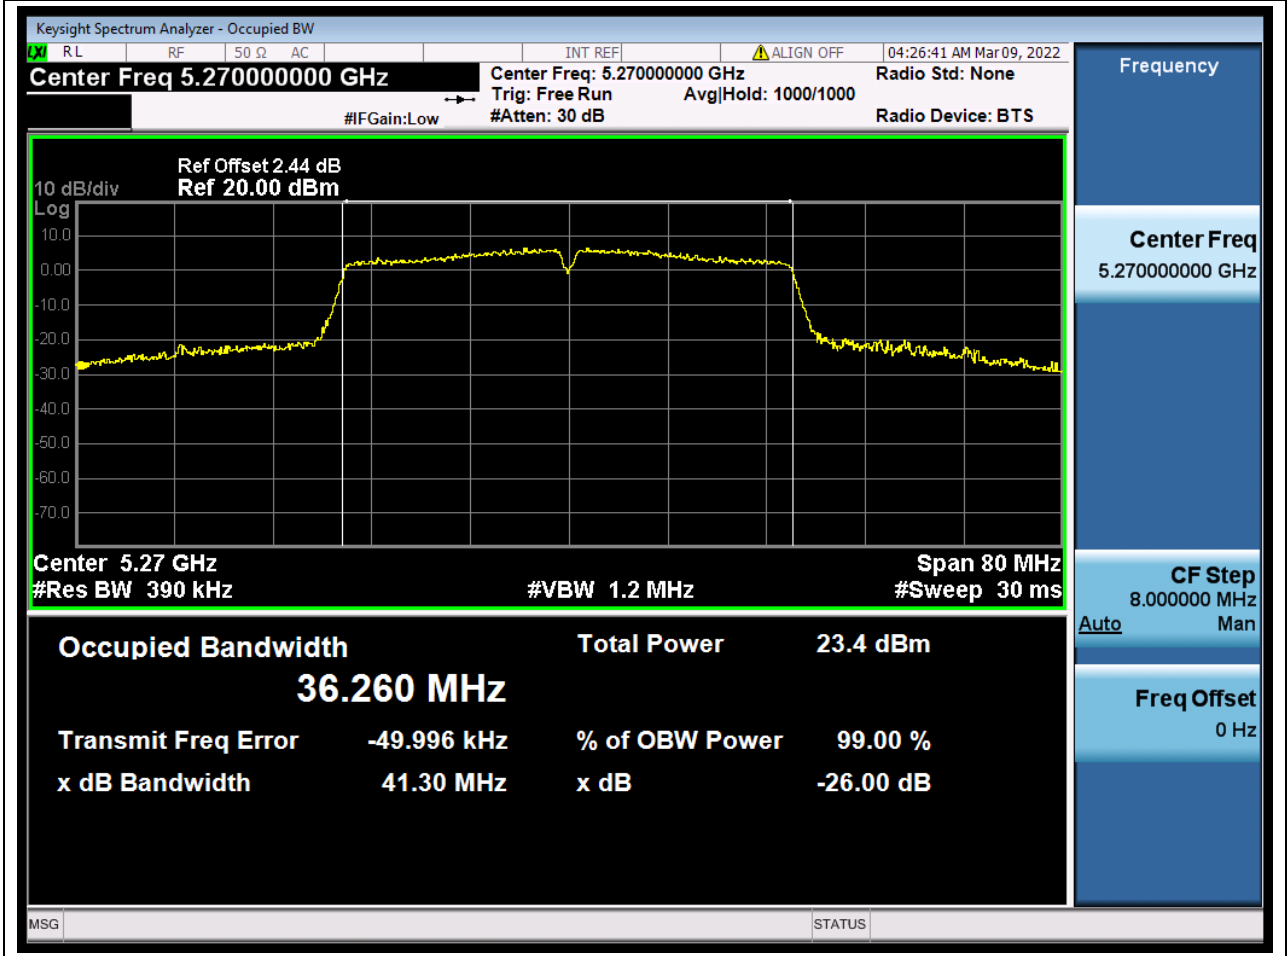

26. 802.11ac_40M_Band2_L

26.1. A.2-26dB Bandwidth(NTNV)

Center Frequency (MHz)	XdB Down	RBW (MHz)	Detector	Limit (MHz)	XdB BandWidth (MHz)	Verdict
5270	26	0.39	Peak	0	41.297948	Unknow