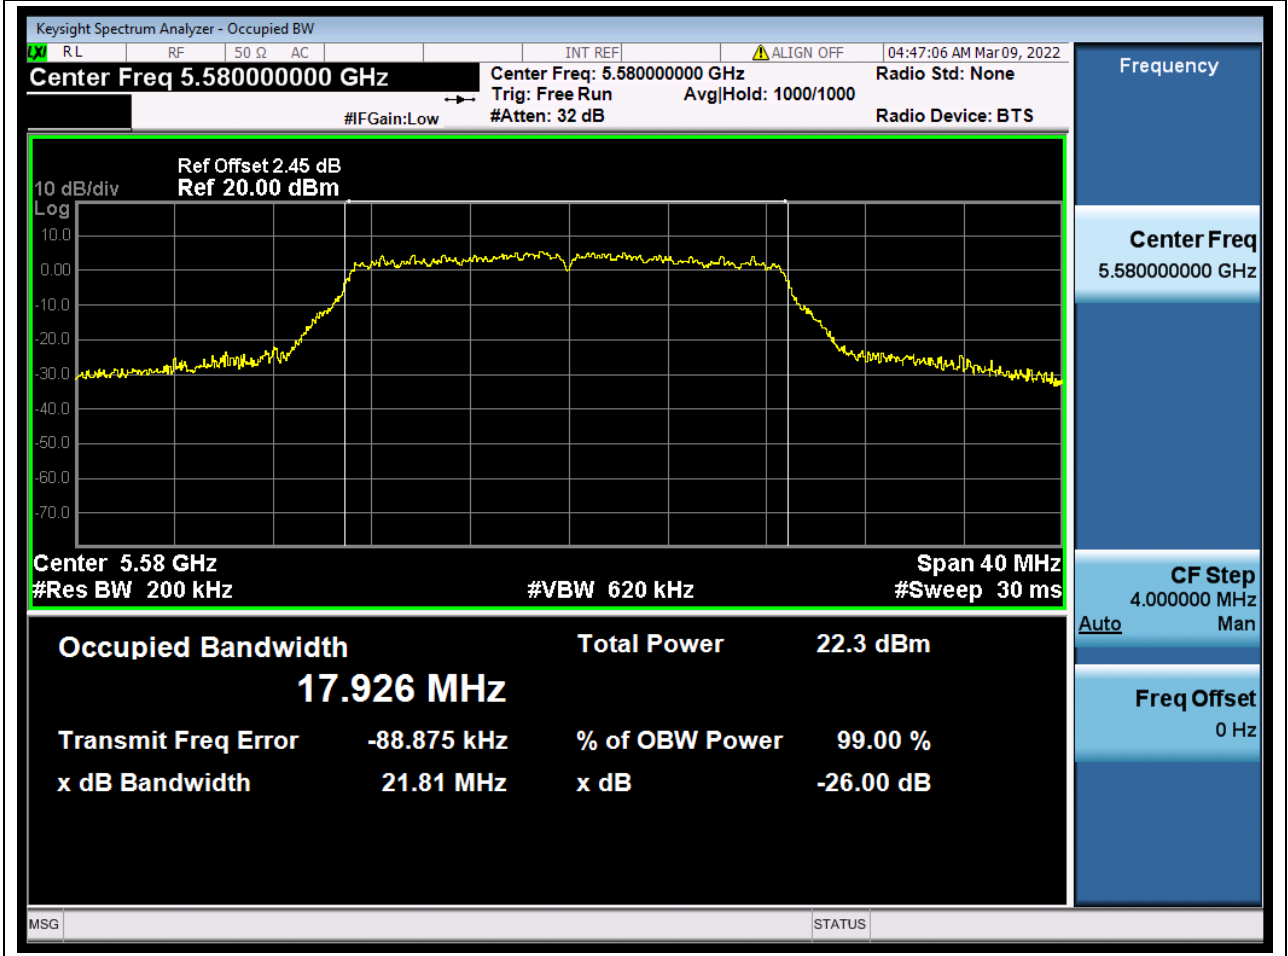

33. 802.11n_20M_Band3_M

33.1. A.2-26dB Bandwidth(NTNV)

Center Frequency (MHz)	XdB Down	RBW (MHz)	Detector	Limit (MHz)	XdB BandWidth (MHz)	Verdict
5580	26	0.2	Peak	0	21.806692	Unknow