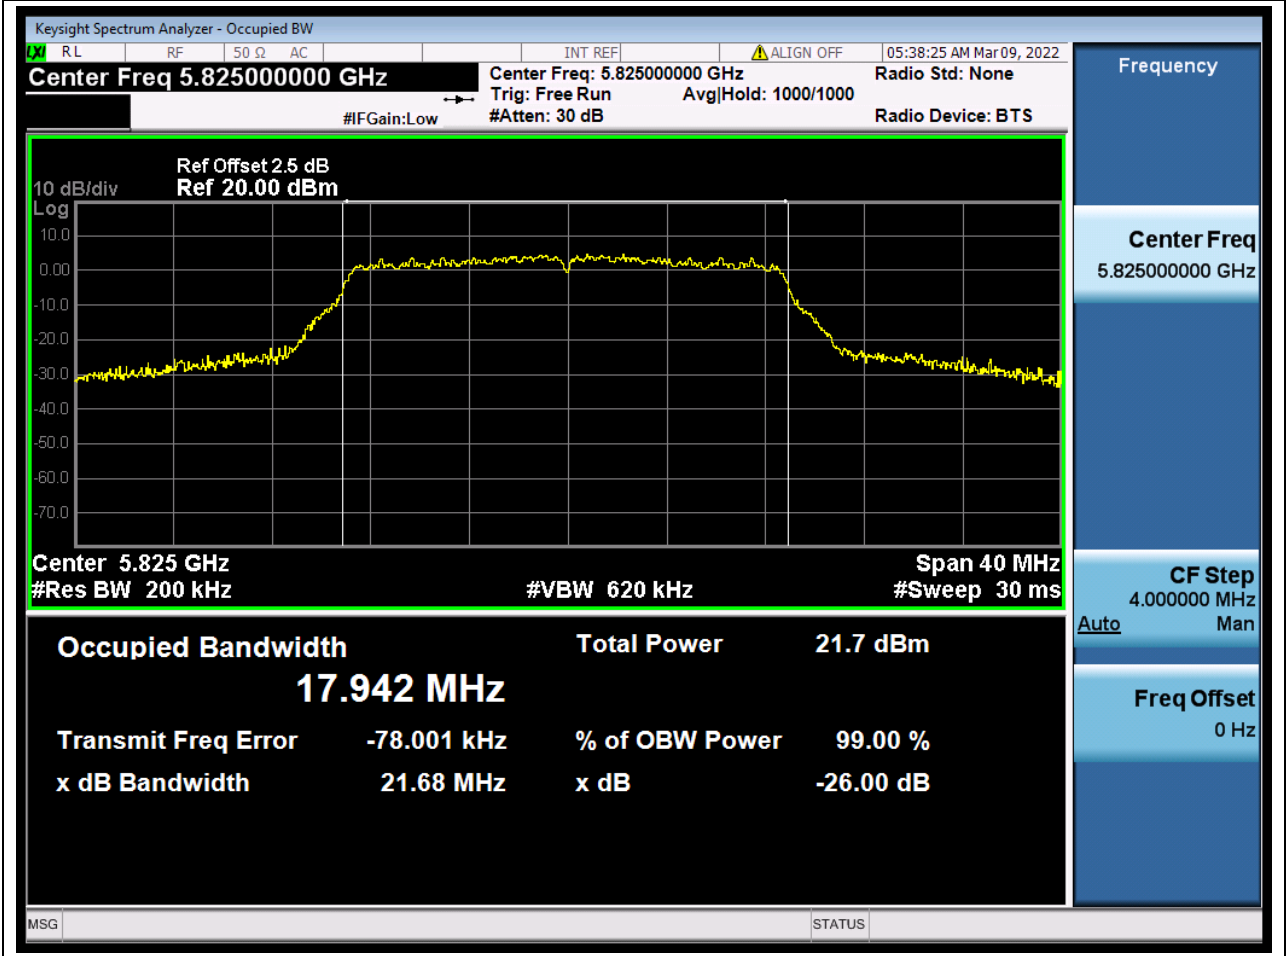

51. 802.11n_20M_Band4_H

51.1. A.2-26dB Bandwidth(NTNV)

Center Frequency (MHz)	XdB Down	RBW (MHz)	Detector	Limit (MHz)	XdB BandWidth (MHz)	Verdict
5825	26	0.2	Peak	0	21.67748	Unknow