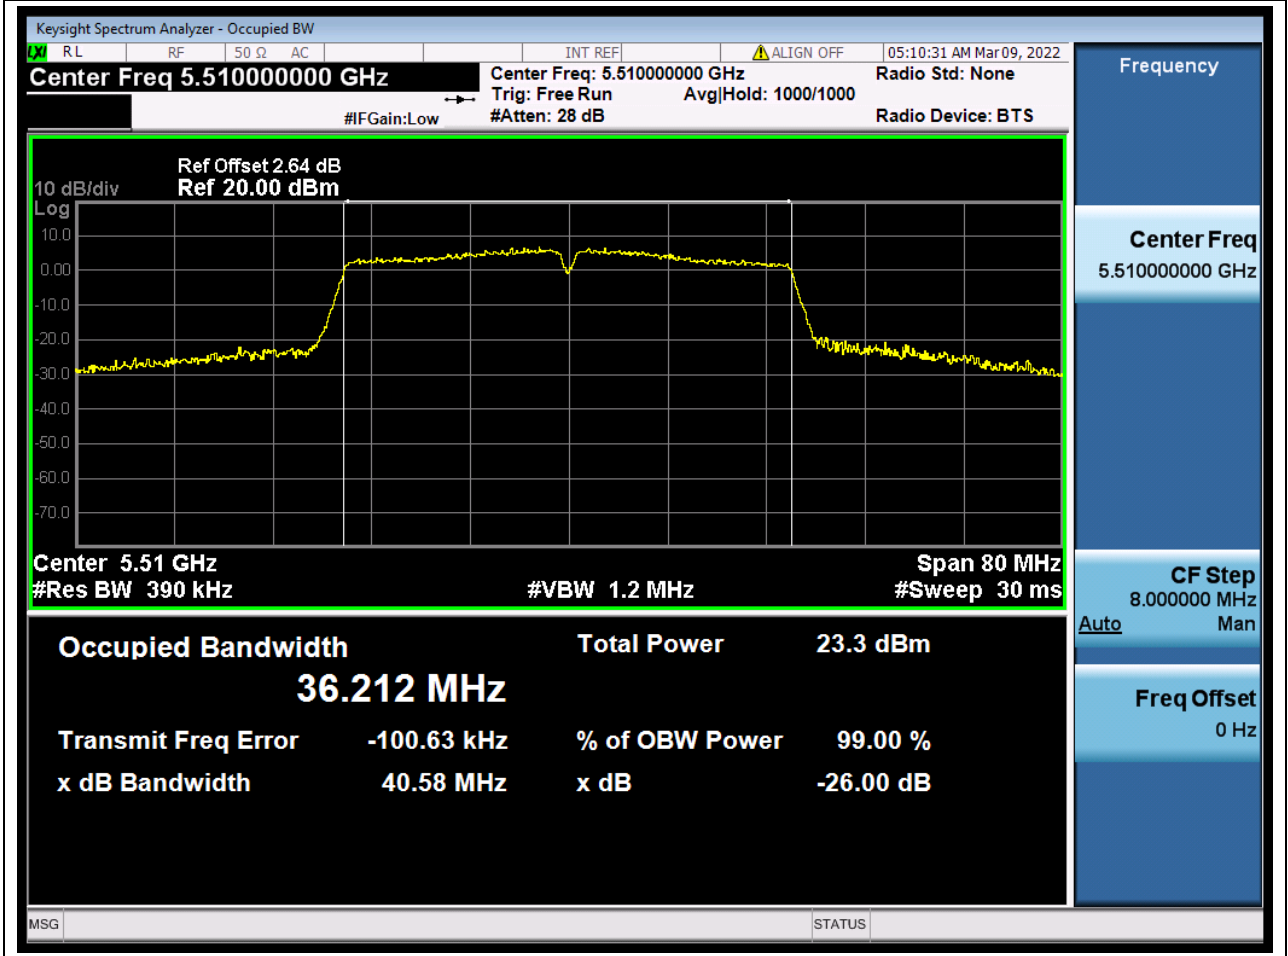

41. 802.11ac_40M_Band3_L

41.1. A.2-26dB Bandwidth(NTNV)

Center Frequency (MHz)	XdB Down	RBW (MHz)	Detector	Limit (MHz)	XdB BandWidth (MHz)	Verdict
5510	26	0.39	Peak	0	40.584869	Unknow