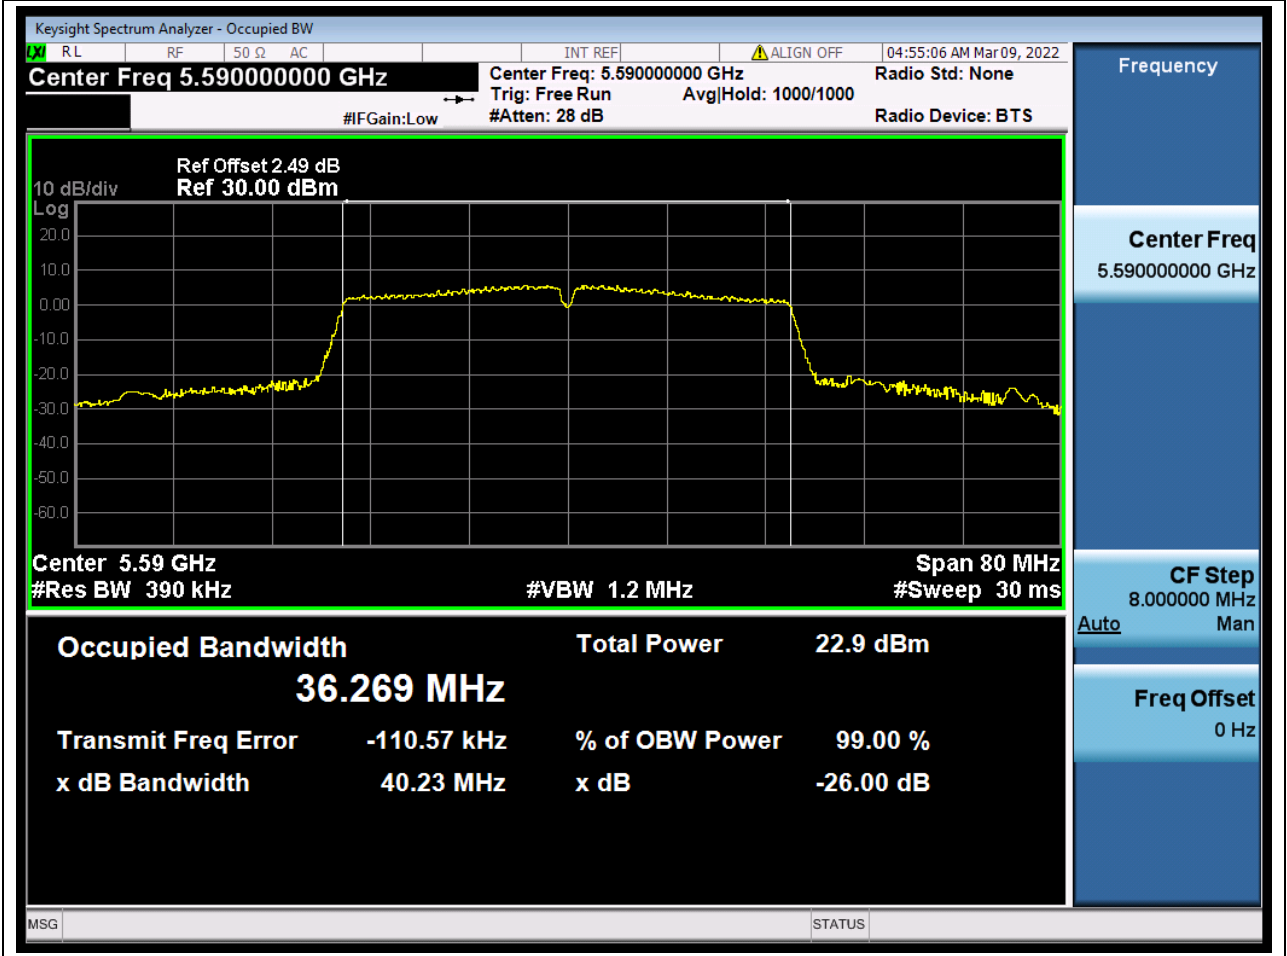

36. 802.11n_40M_Band3_M

36.1. A.2-26dB Bandwidth(NTNV)

Center Frequency (MHz)	XdB Down	RBW (MHz)	Detector	Limit (MHz)	XdB BandWidth (MHz)	Verdict
5590	26	0.39	Peak	0	40.229783	Unknow