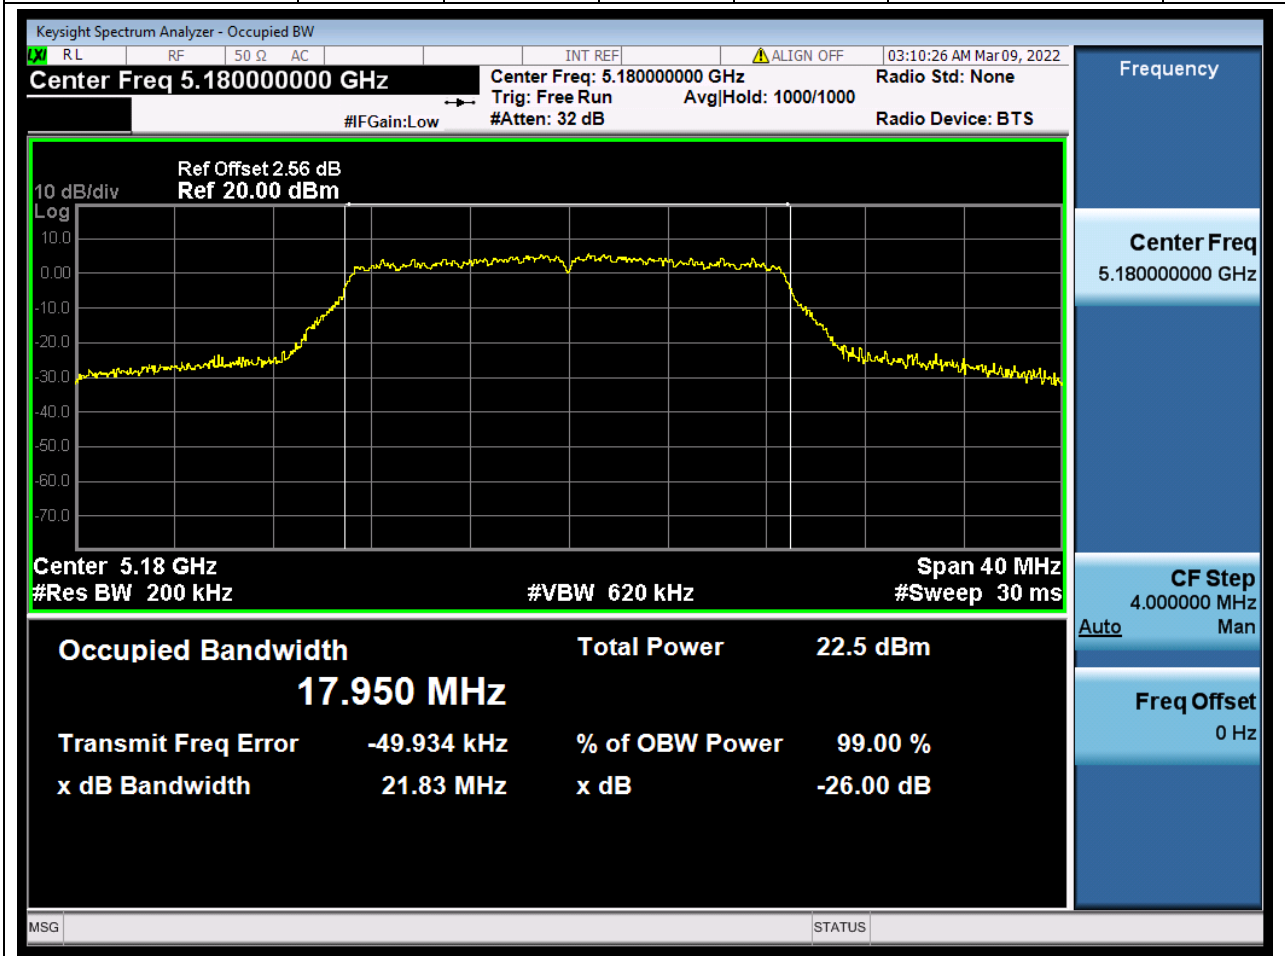

4. 802.11n_20M_Band1_L

4.1. A.2-26dB Bandwidth(NTNV)

Center Frequency (MHz)	XdB Down	RBW (MHz)	Detector	Limit (MHz)	XdB BandWidth (MHz)	Verdict
5180	26	0.2	Peak	0	21.827874	Unknow