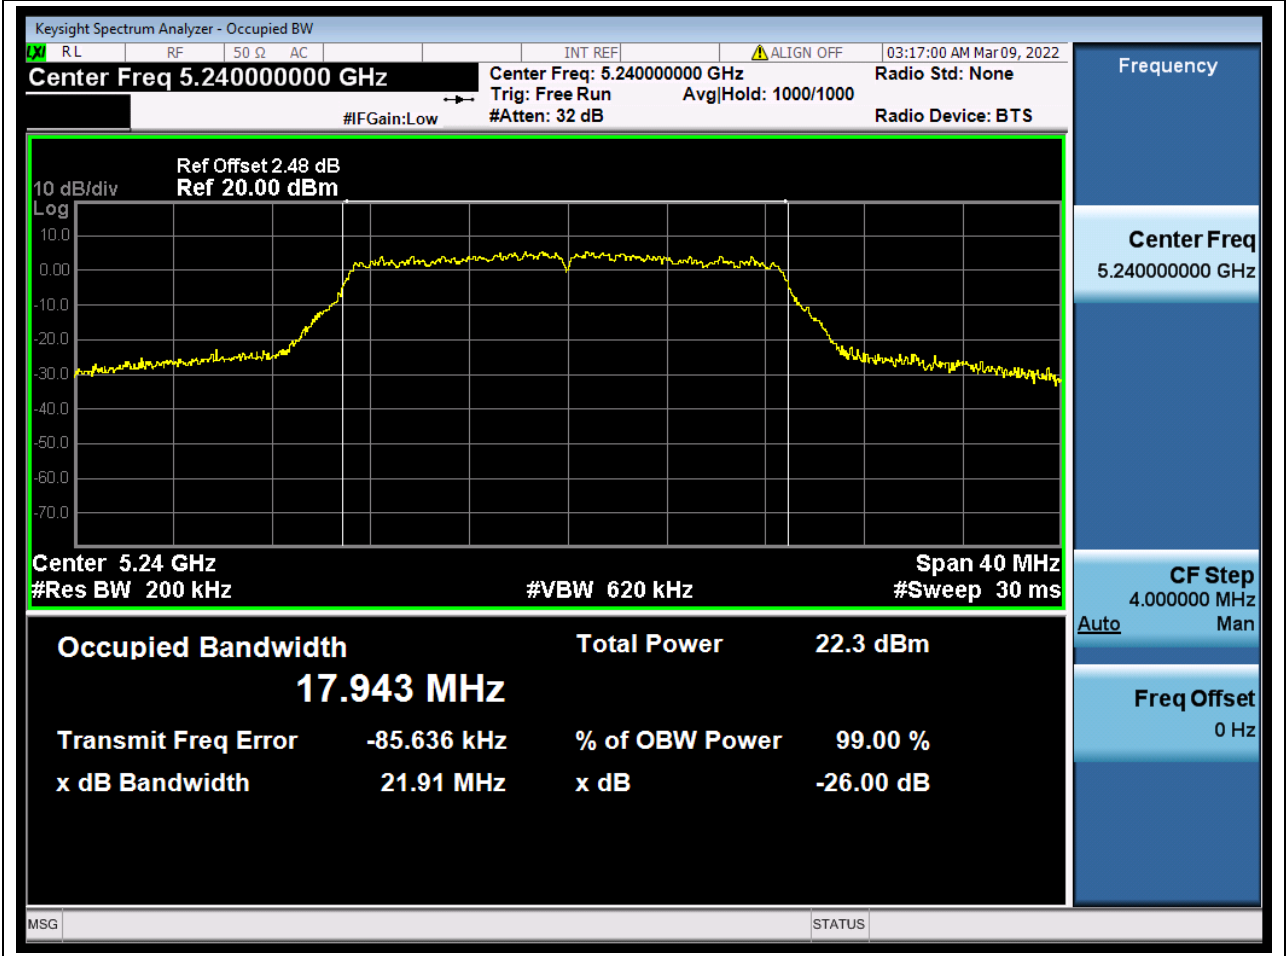

6. 802.11n_20M_Band1_H

6.1. A.2-26dB Bandwidth(NTNV)

Center Frequency (MHz)	XdB Down	RBW (MHz)	Detector	Limit (MHz)	XdB BandWidth (MHz)	Verdict
5240	26	0.2	Peak	0	21.911051	Unknow