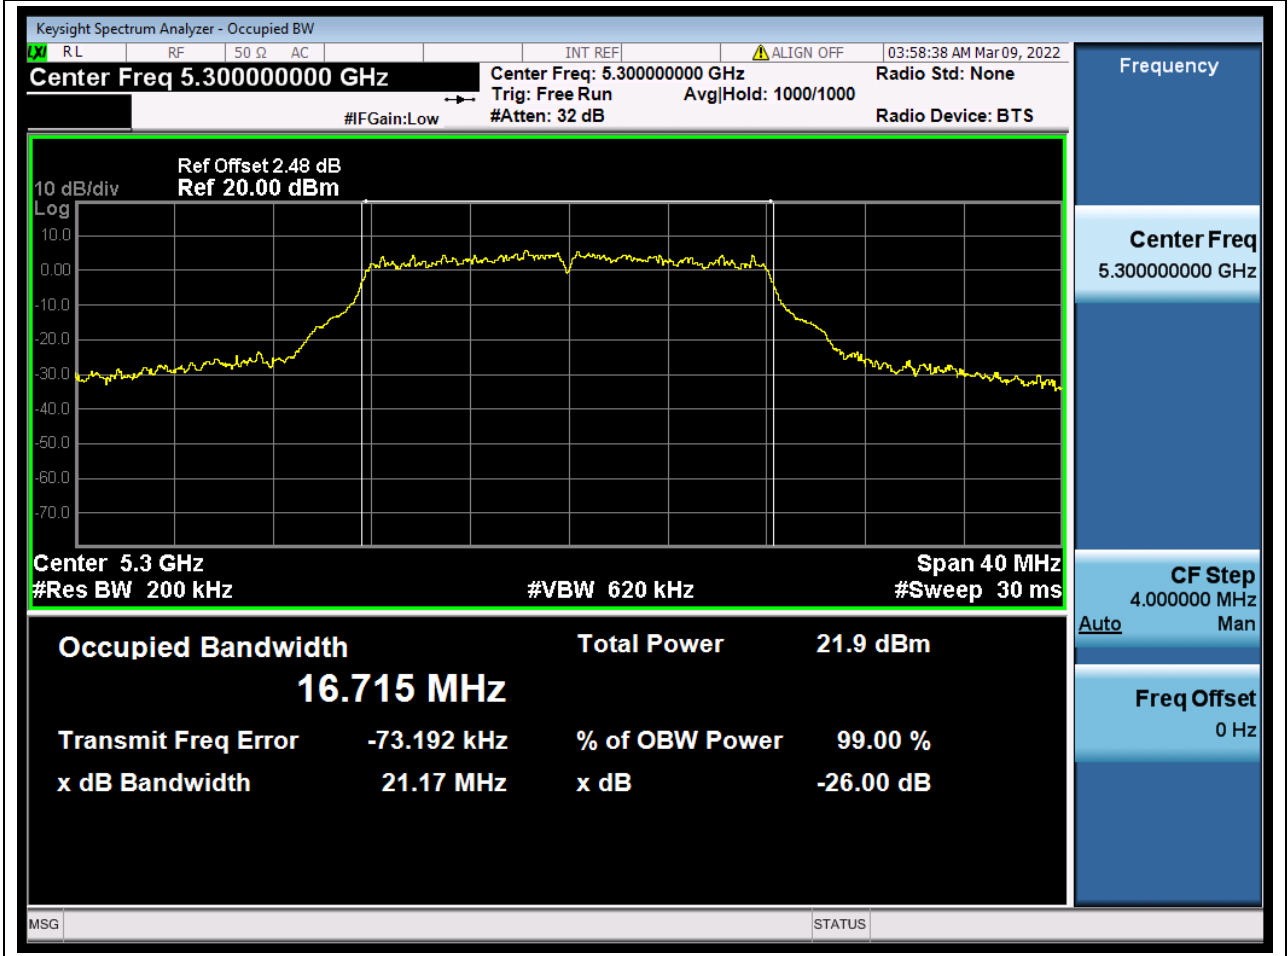

16. 802.11a_20M_Band2_M

16.1. A.2-26dB Bandwidth(NTNV)

Center Frequency (MHz)	XdB Down	RBW (MHz)	Detector	Limit (MHz)	XdB BandWidth (MHz)	Verdict
5300	26	0.2	Peak	0	21.166945	Unknow