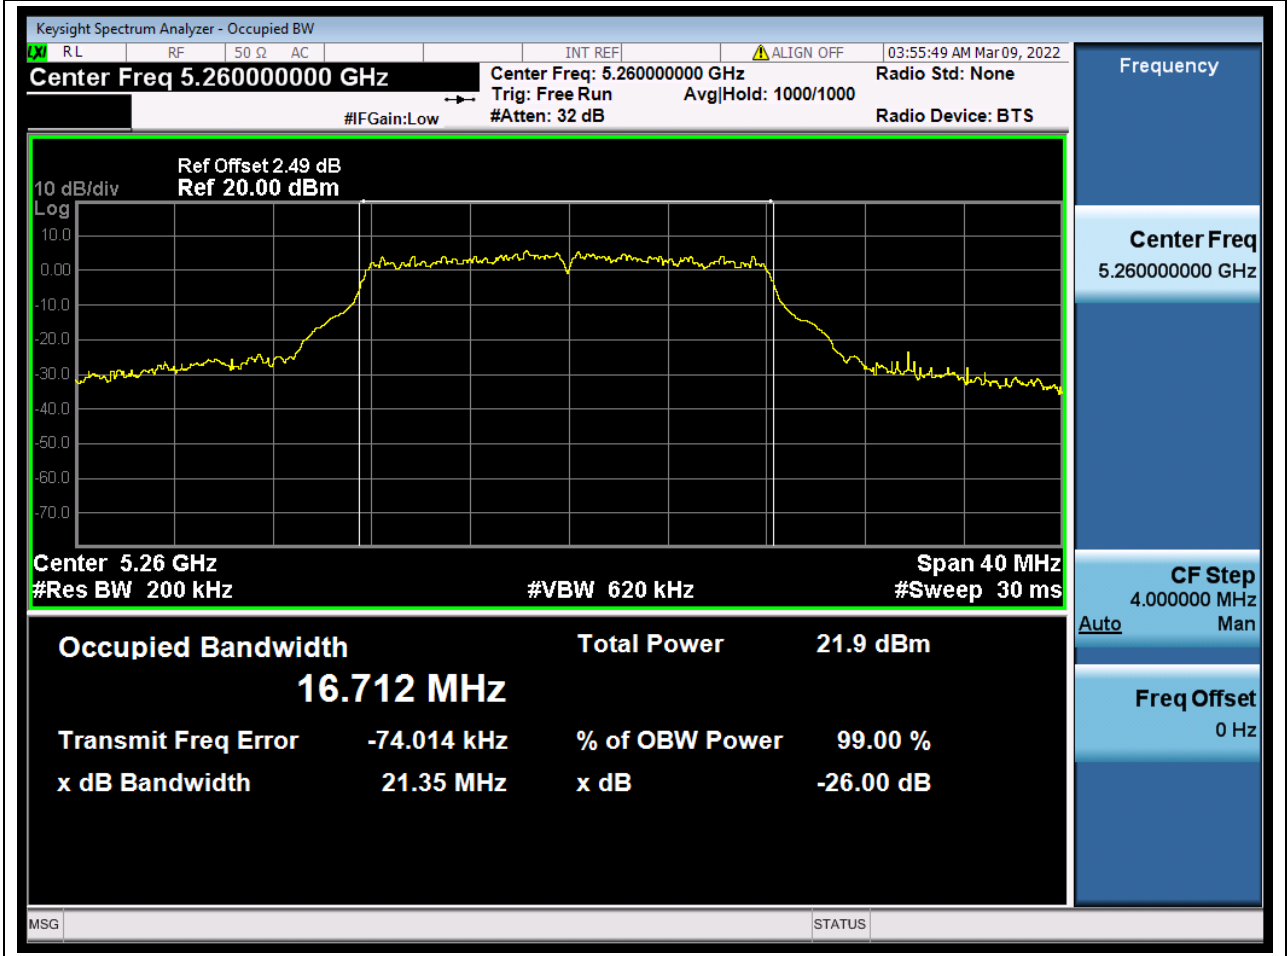

15. 802.11a_20M_Band2_L

15.1. A.2-26dB Bandwidth(NTNV)

Center Frequency (MHz)	XdB Down	RBW (MHz)	Detector	Limit (MHz)	XdB BandWidth (MHz)	Verdict
5260	26	0.2	Peak	0	21.345283	Unknow