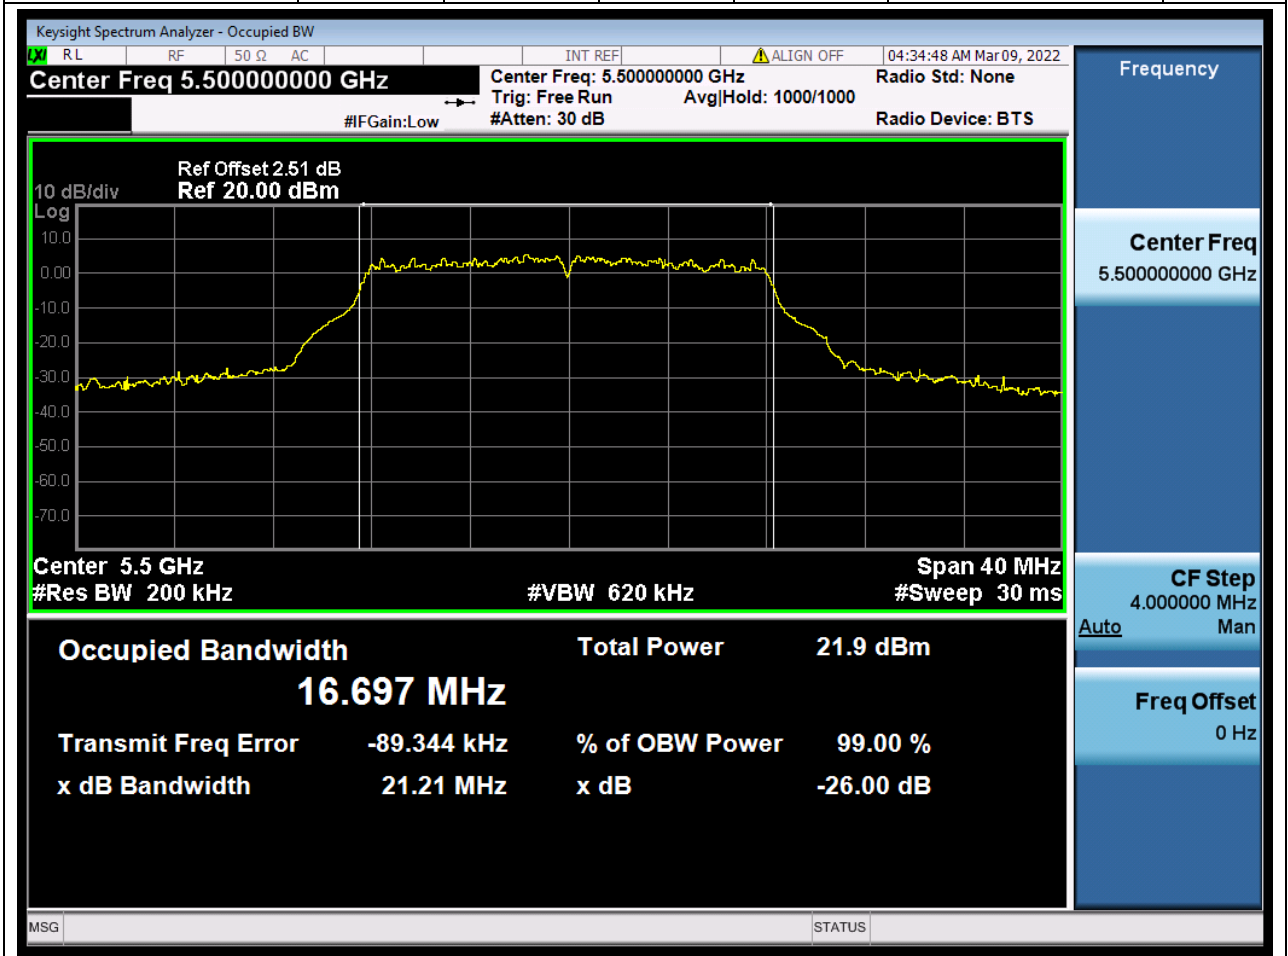

29. 802.11a_20M_Band3_L

29.1. A.2-26dB Bandwidth(NTNV)

Center Frequency (MHz)	XdB Down	RBW (MHz)	Detector	Limit (MHz)	XdB BandWidth (MHz)	Verdict
5500	26	0.2	Peak	0	21.214359	Unknow