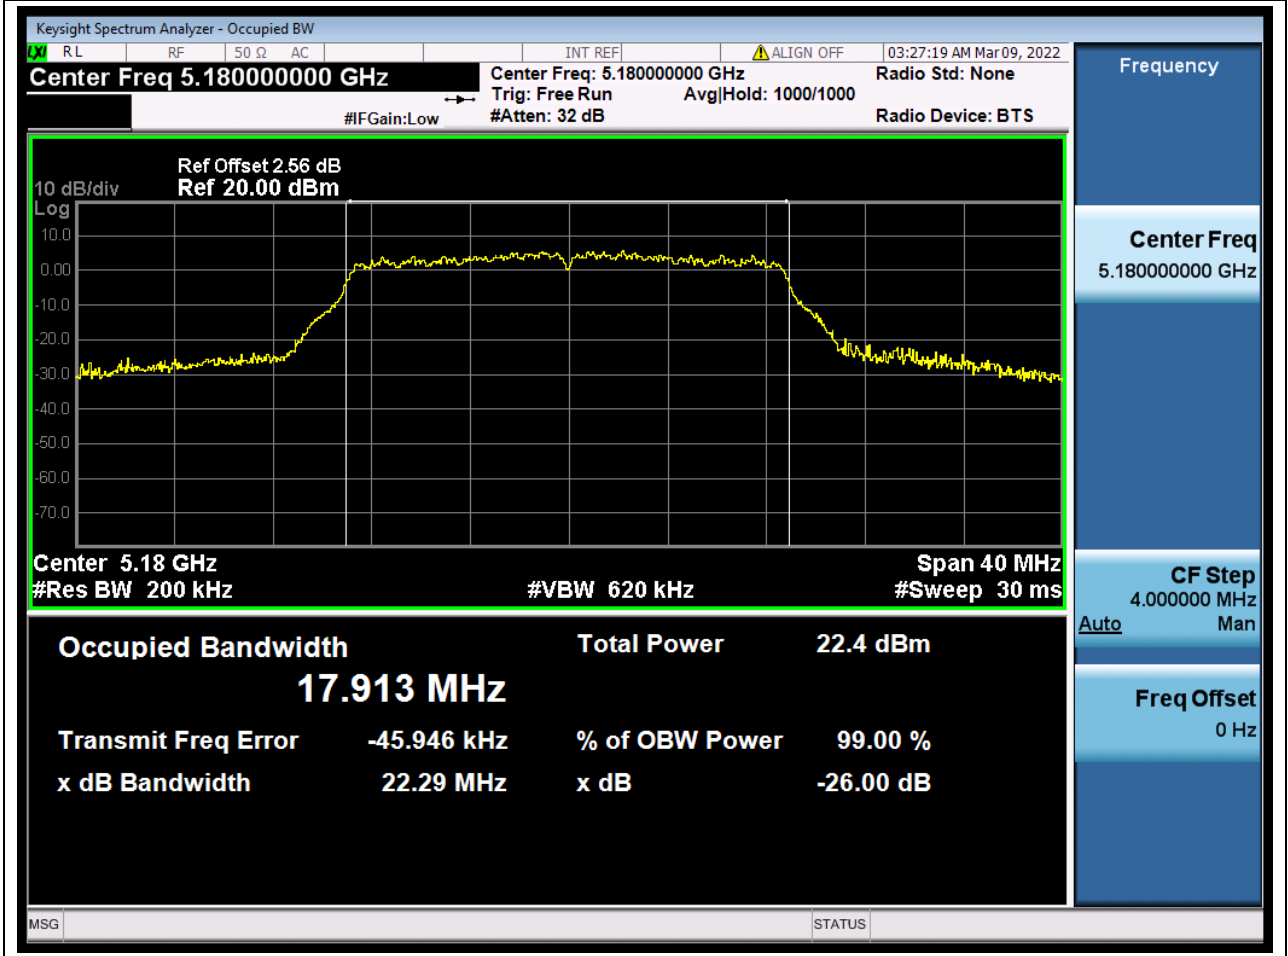

9. 802.11ac_20M_Band1_L

9.1. A.2-26dB Bandwidth(NTNV)

Center Frequency (MHz)	XdB Down	RBW (MHz)	Detector	Limit (MHz)	XdB BandWidth (MHz)	Verdict
5180	26	0.2	Peak	0	22.291036	Unknow