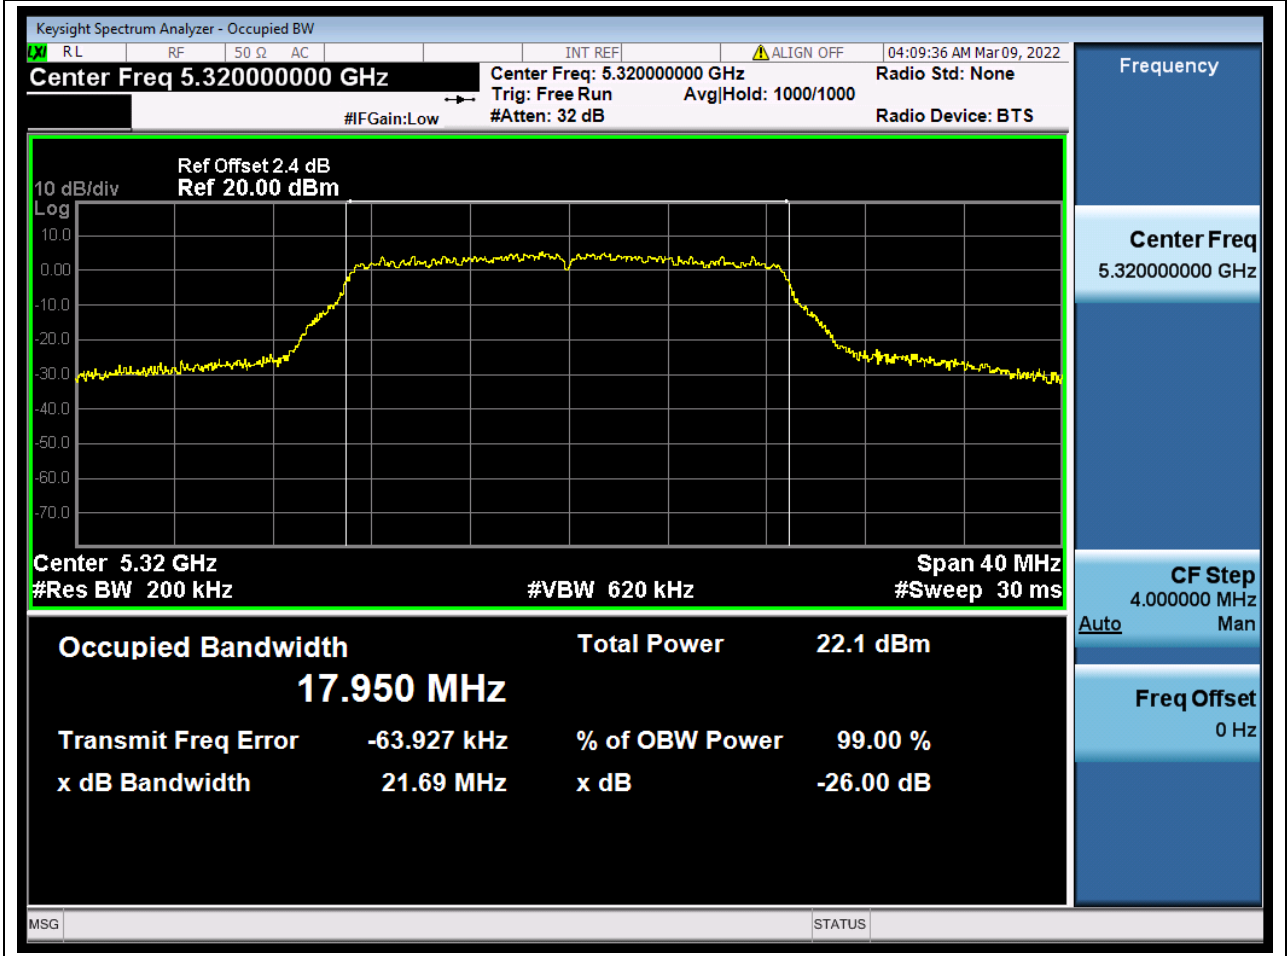

20. 802.11n_20M_Band2_H

20.1. A.2-26dB Bandwidth(NTNV)

Center Frequency (MHz)	XdB Down	RBW (MHz)	Detector	Limit (MHz)	XdB BandWidth (MHz)	Verdict
5320	26	0.2	Peak	0	21.687897	Unknow