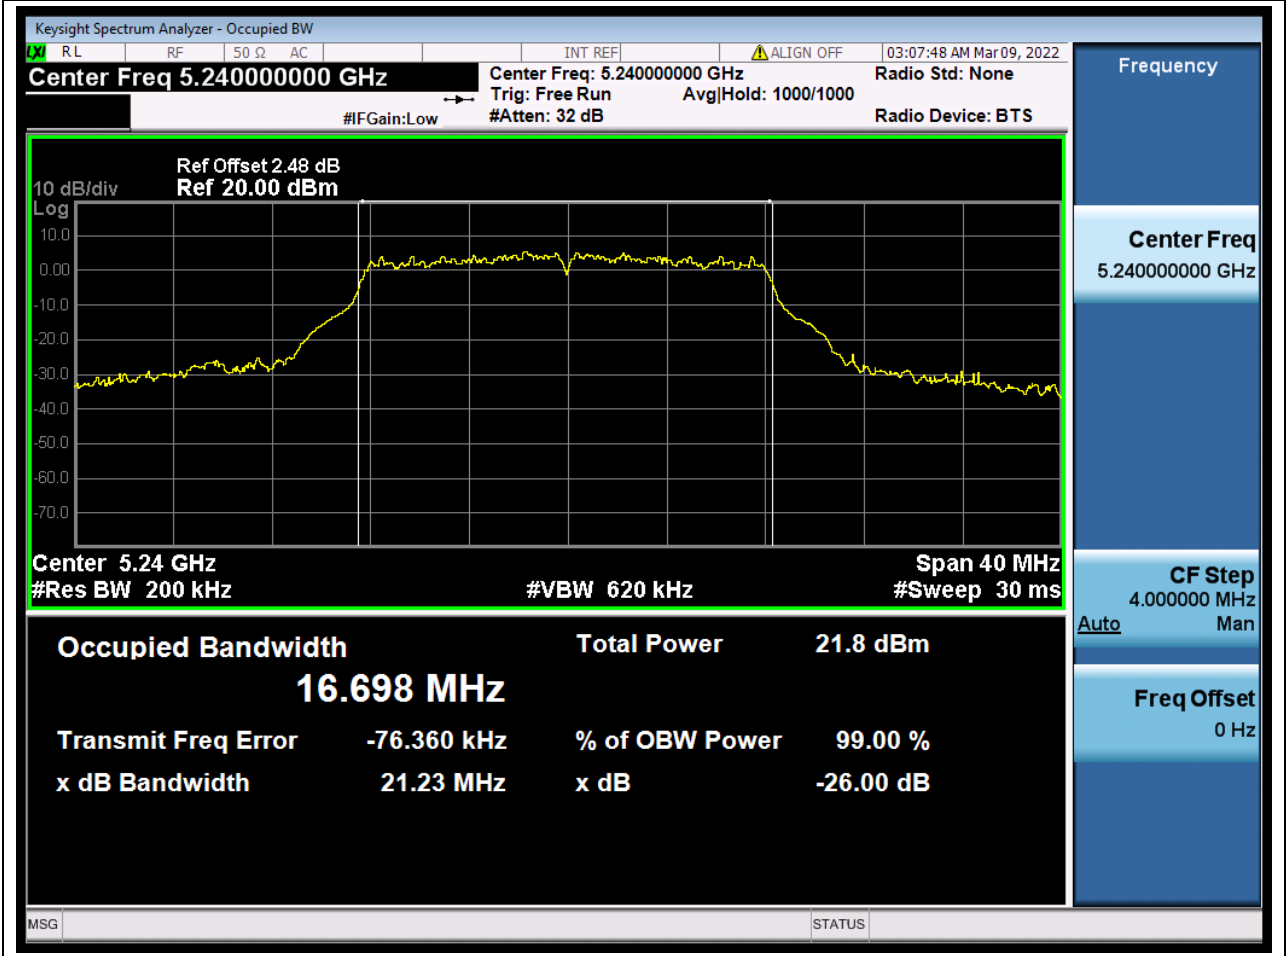

3. 802.11a_20M_Band1_H

3.1. A.2-26dB Bandwidth(NTNV)

Center Frequency (MHz)	XdB Down	RBW (MHz)	Detector	Limit (MHz)	XdB BandWidth (MHz)	Verdict
5240	26	0.2	Peak	0	21.225781	Unknow