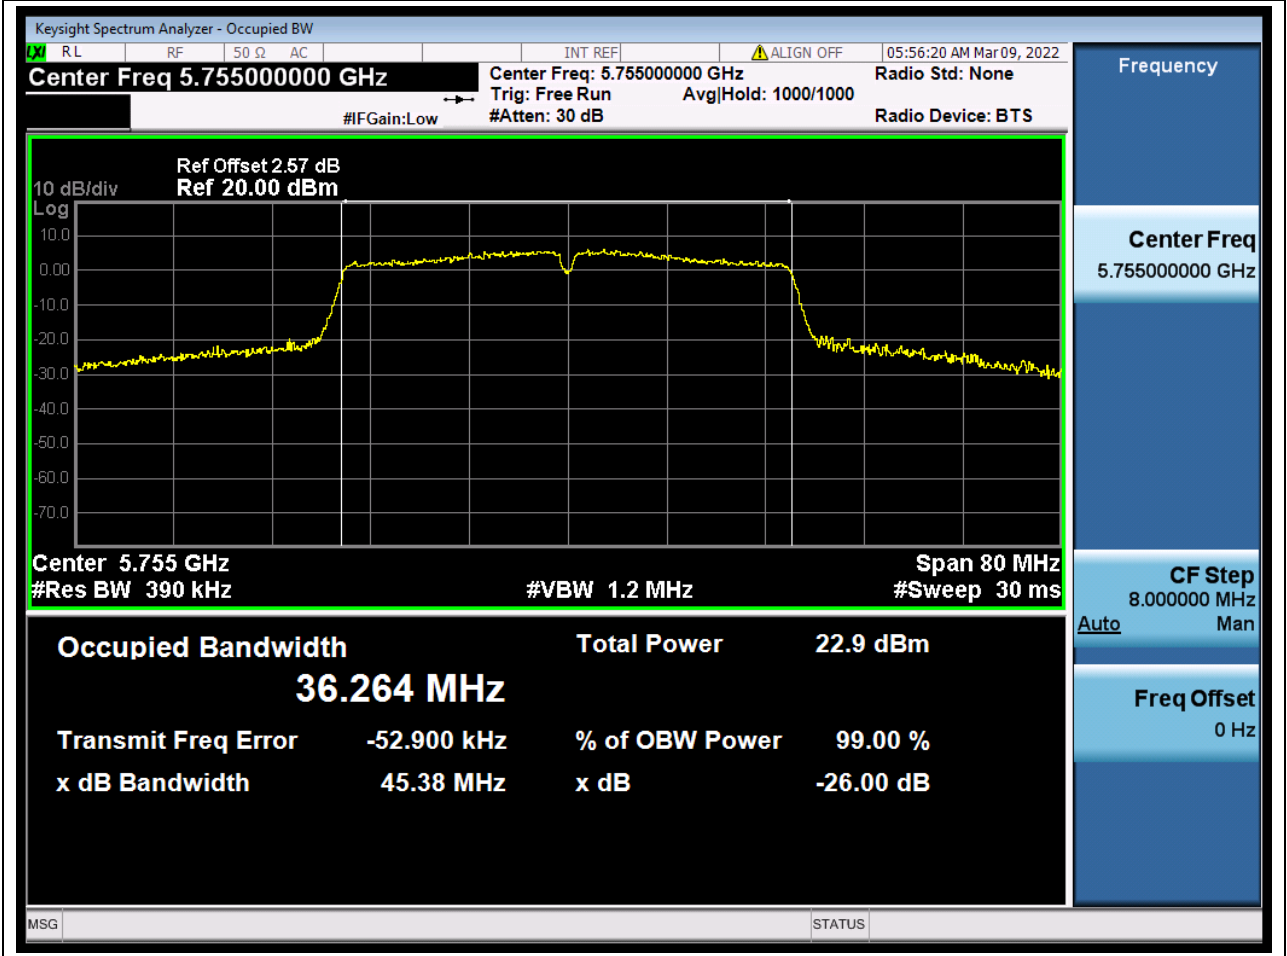

57. 802.11ac_40M_Band4_L

57.1. A.2-26dB Bandwidth(NTNV)

Center Frequency (MHz)	XdB Down	RBW (MHz)	Detector	Limit (MHz)	XdB BandWidth (MHz)	Verdict
5755	26	0.39	Peak	0	45.380187	Unknow