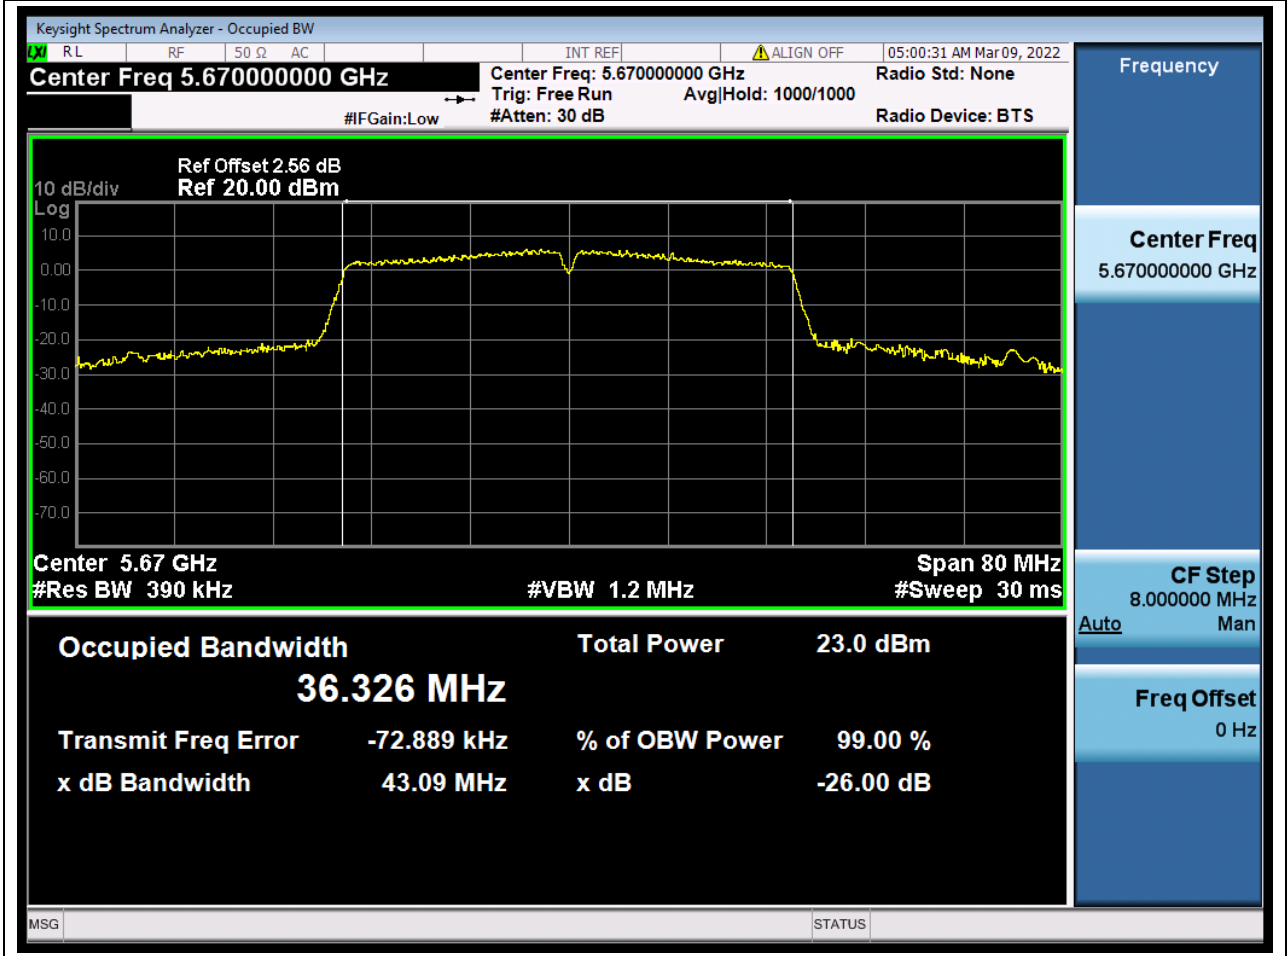

37. 802.11n_40M_Band3_H

37.1. A.2-26dB Bandwidth(NTNV)

Center Frequency (MHz)	XdB Down	RBW (MHz)	Detector	Limit (MHz)	XdB BandWidth (MHz)	Verdict
5670	26	0.39	Peak	0	43.085108	Unknow