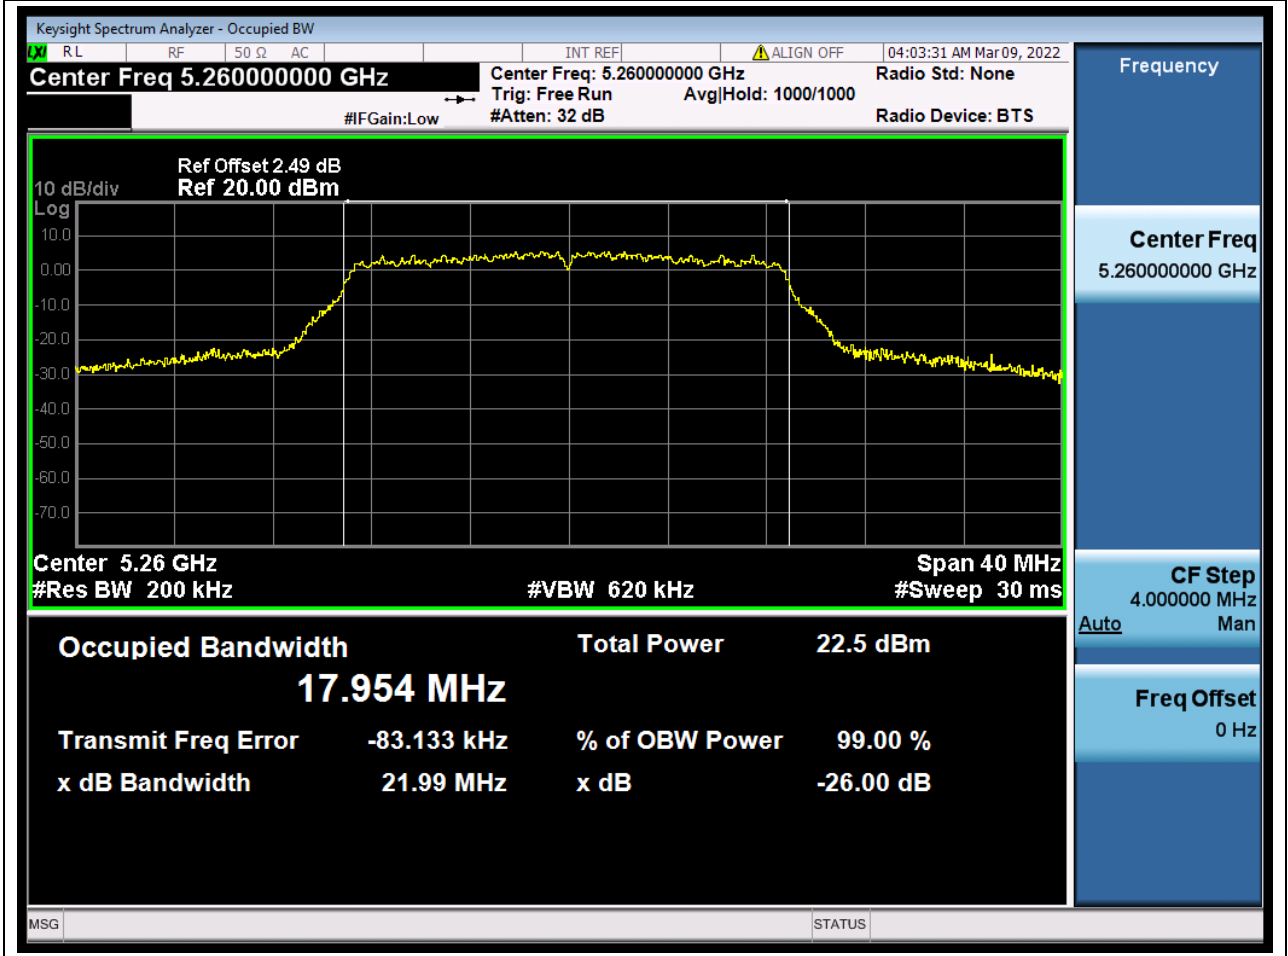

18. 802.11n_20M_Band2_L

18.1. A.2-26dB Bandwidth(NTNV)

Center Frequency (MHz)	XdB Down	RBW (MHz)	Detector	Limit (MHz)	XdB BandWidth (MHz)	Verdict
5260	26	0.2	Peak	0	21.993901	Unknow