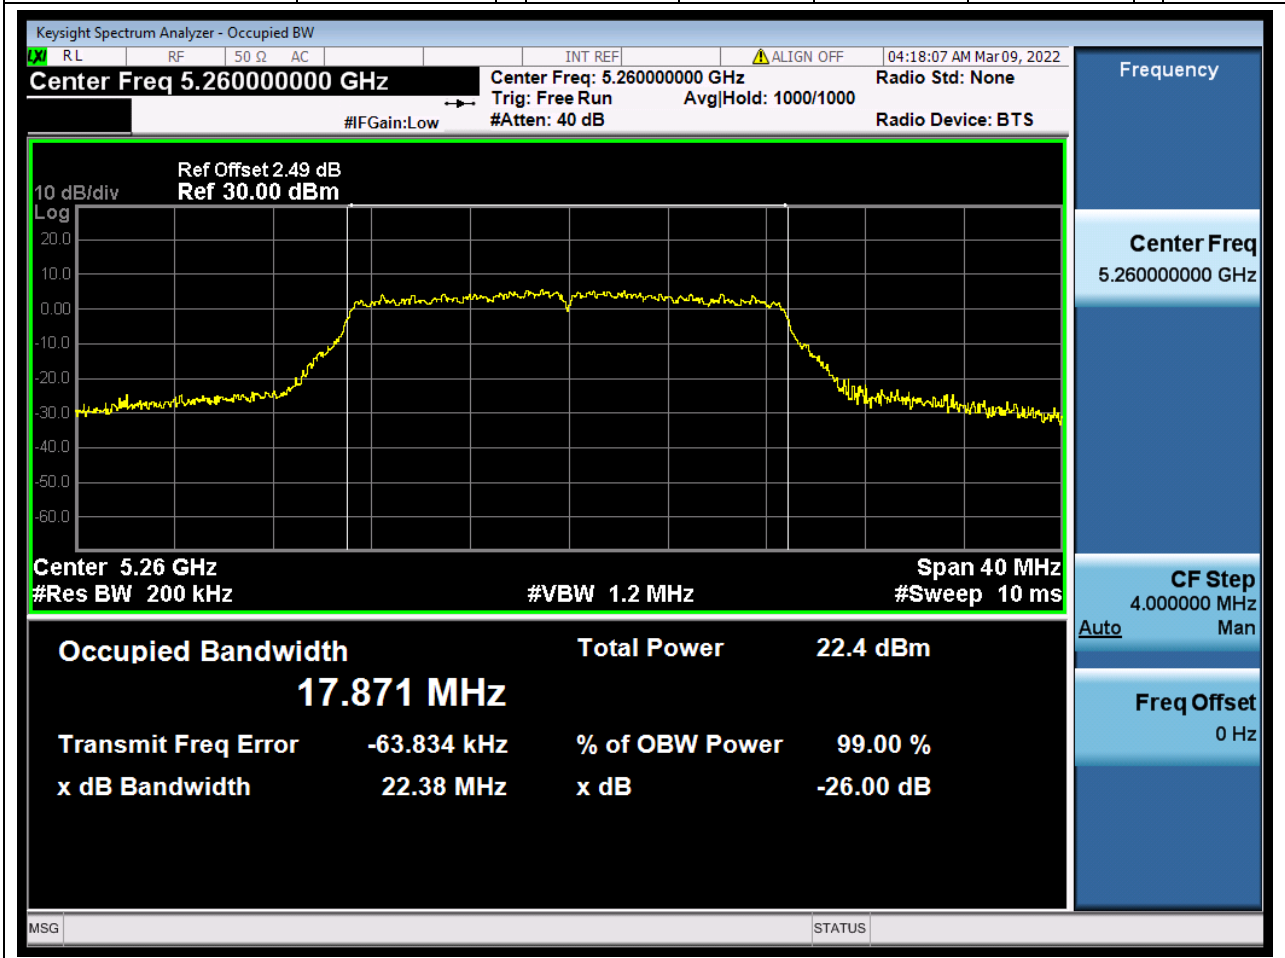

23. 802.11ac_20M_Band2_L

23.1. A.2.2-99% Bandwidth(NTNV)

Center Frequency (MHz)	OBW Power (%)	RBW (MHz)	Detector	Limit (MHz)	OBW (MHz)	Verdict
5260	99	0.2	Peak	0	17.871153	Unknown