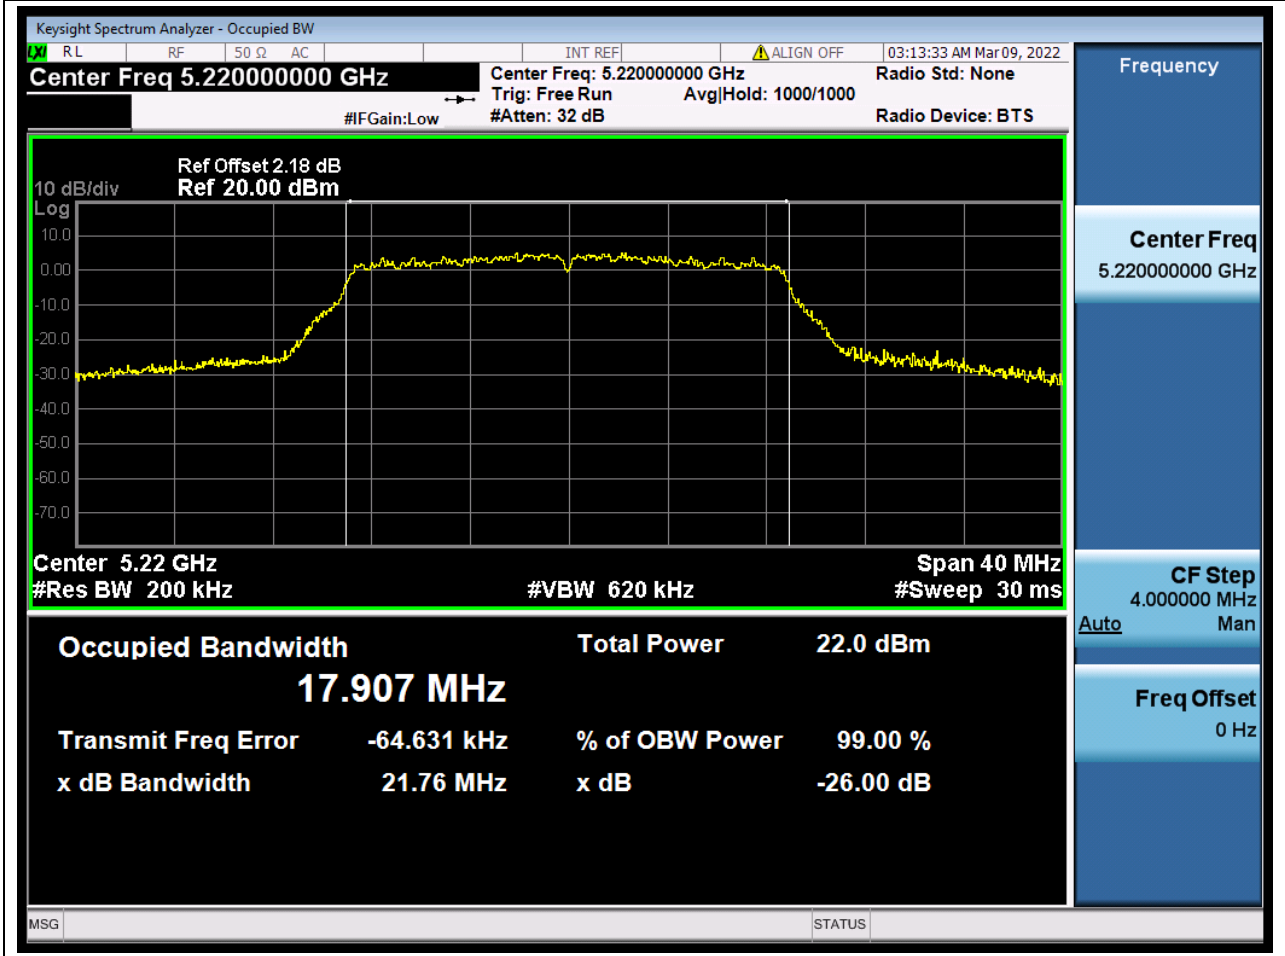

5. 802.11n_20M_Band1_M

5.1. A.2-26dB Bandwidth(NTNV)

Center Frequency (MHz)	XdB Down	RBW (MHz)	Detector	Limit (MHz)	XdB BandWidth (MHz)	Verdict
5220	26	0.2	Peak	0	21.756102	Unknow