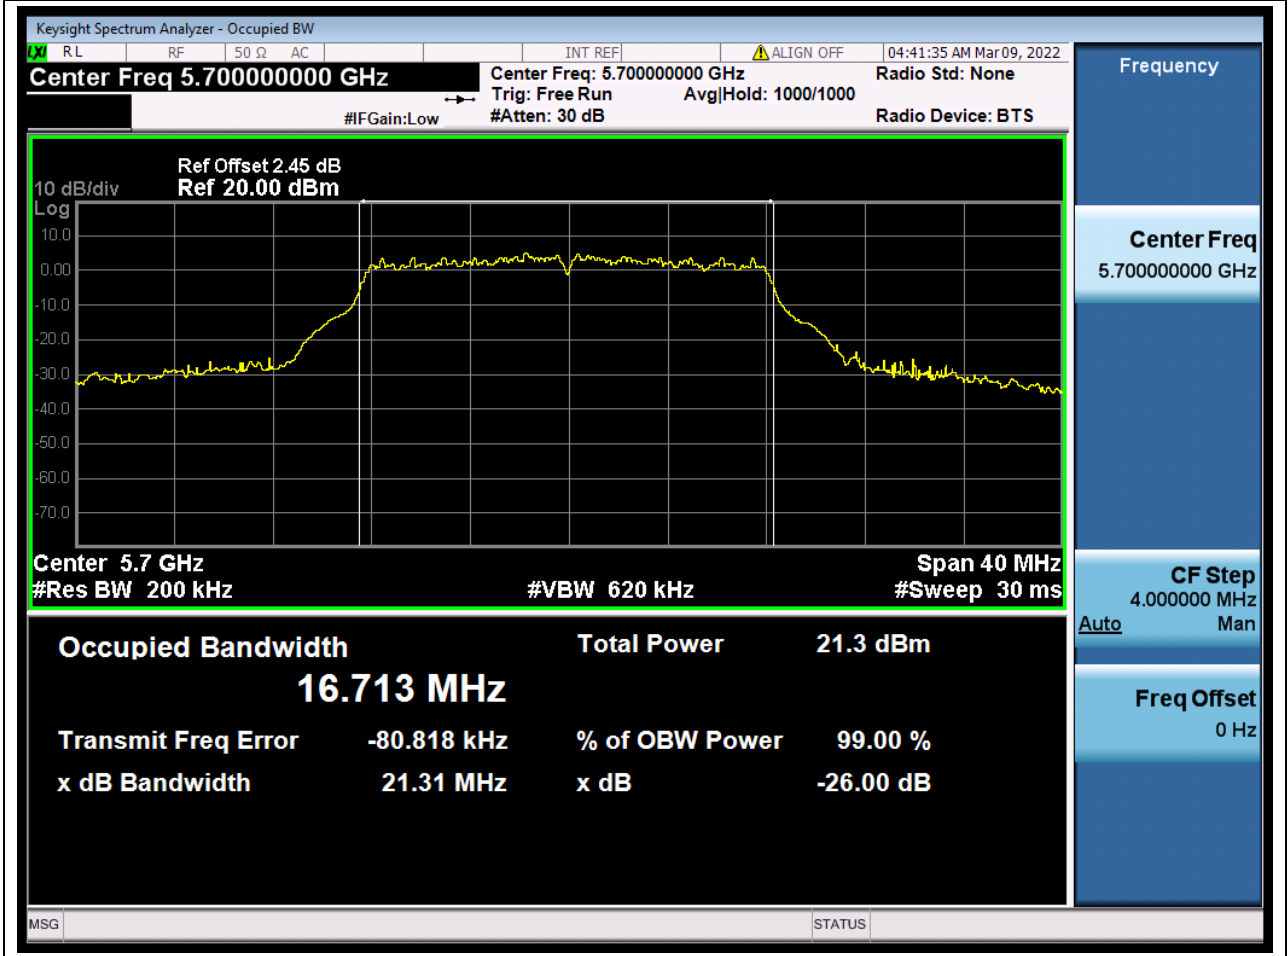

31. 802.11a_20M_Band3_H

31.1. A.2-26dB Bandwidth(NTNV)

Center Frequency (MHz)	XdB Down	RBW (MHz)	Detector	Limit (MHz)	XdB BandWidth (MHz)	Verdict
5700	26	0.2	Peak	0	21.310512	Unknow