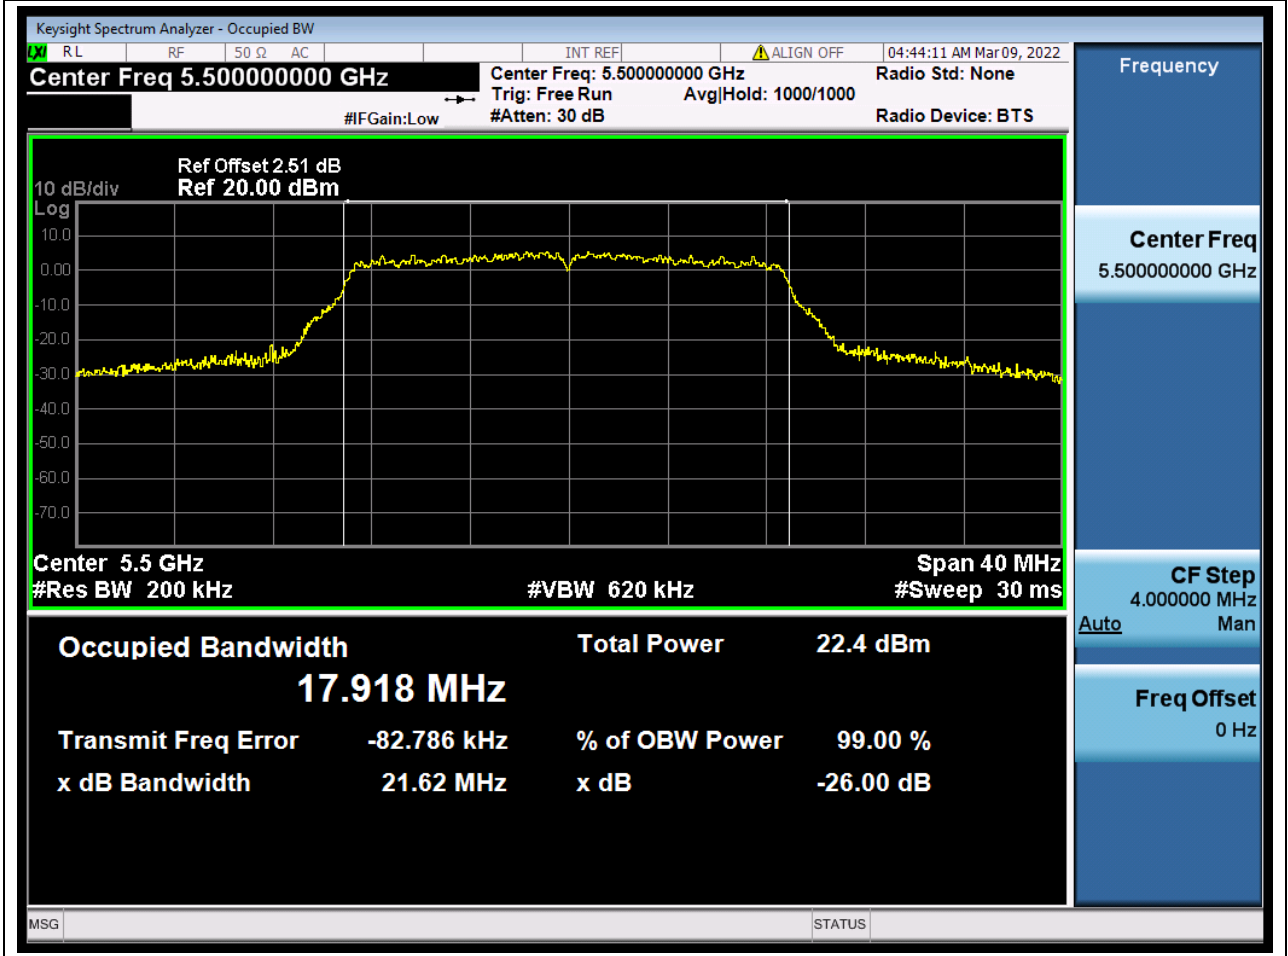

32. 802.11n_20M_Band3_L

32.1. A.2-26dB Bandwidth(NTNV)

Center Frequency (MHz)	XdB Down	RBW (MHz)	Detector	Limit (MHz)	XdB BandWidth (MHz)	Verdict
5500	26	0.2	Peak	0	21.622315	Unknow