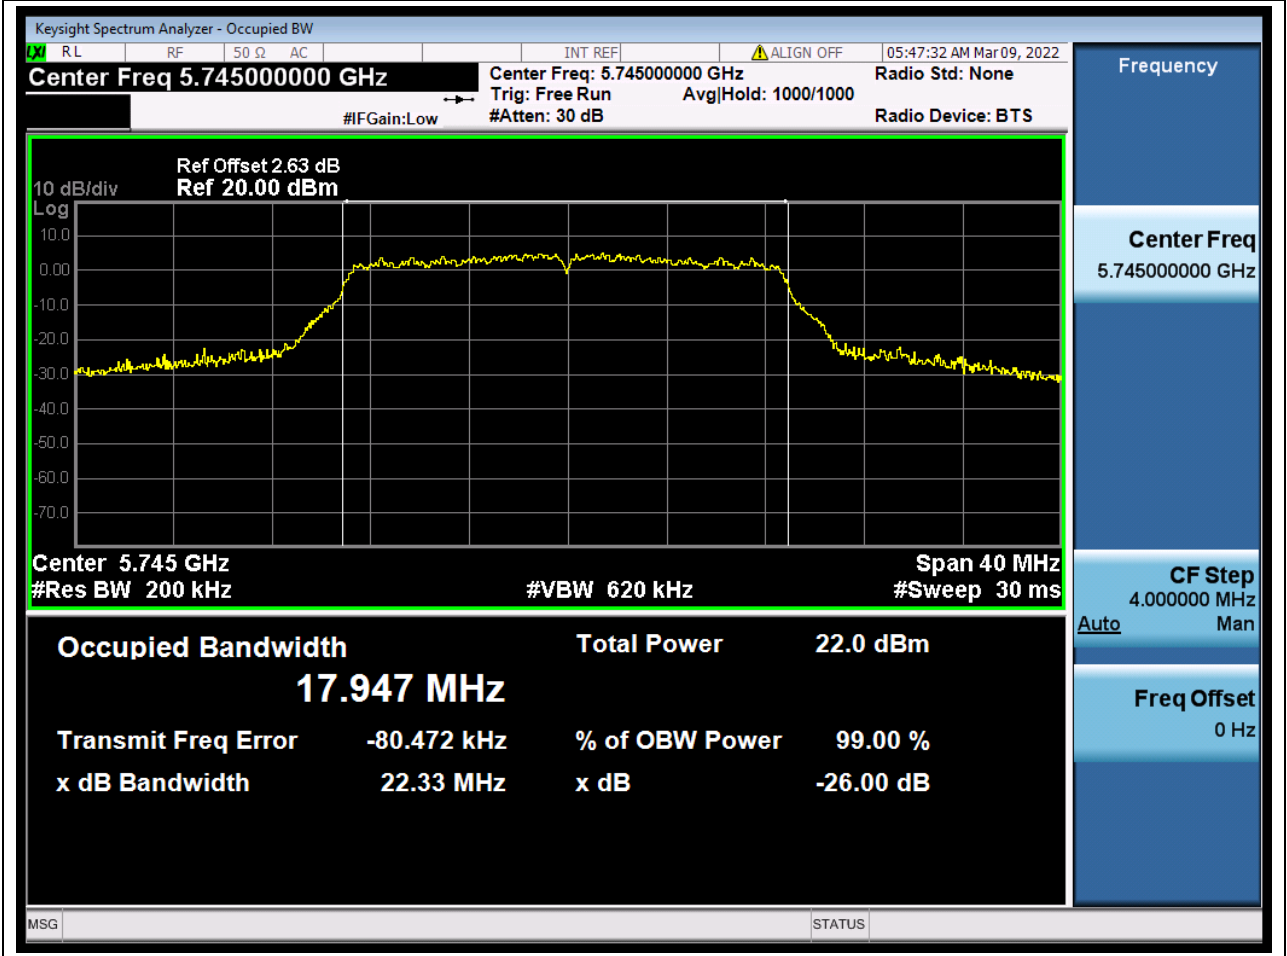

54. 802.11ac_20M_Band4_L

54.1. A.2-26dB Bandwidth(NTNV)

Center Frequency (MHz)	XdB Down	RBW (MHz)	Detector	Limit (MHz)	XdB BandWidth (MHz)	Verdict
5745	26	0.2	Peak	0	22.33114	Unknow