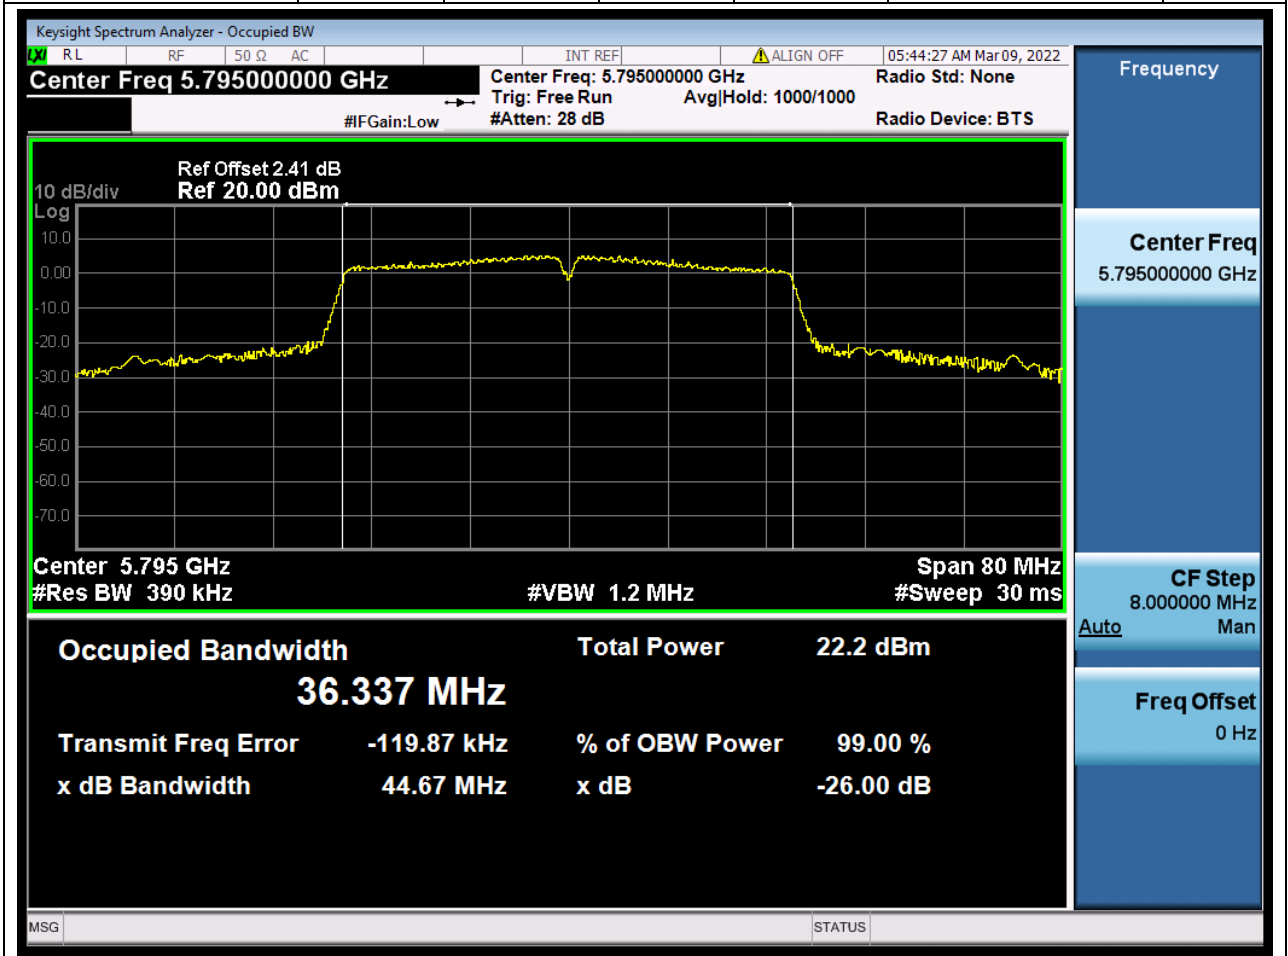

53. 802.11n_40M_Band4_H

53.1. A.2-26dB Bandwidth(NTNV)

Center Frequency (MHz)	XdB Down	RBW (MHz)	Detector	Limit (MHz)	XdB BandWidth (MHz)	Verdict
5795	26	0.39	Peak	0	44.672833	Unknow