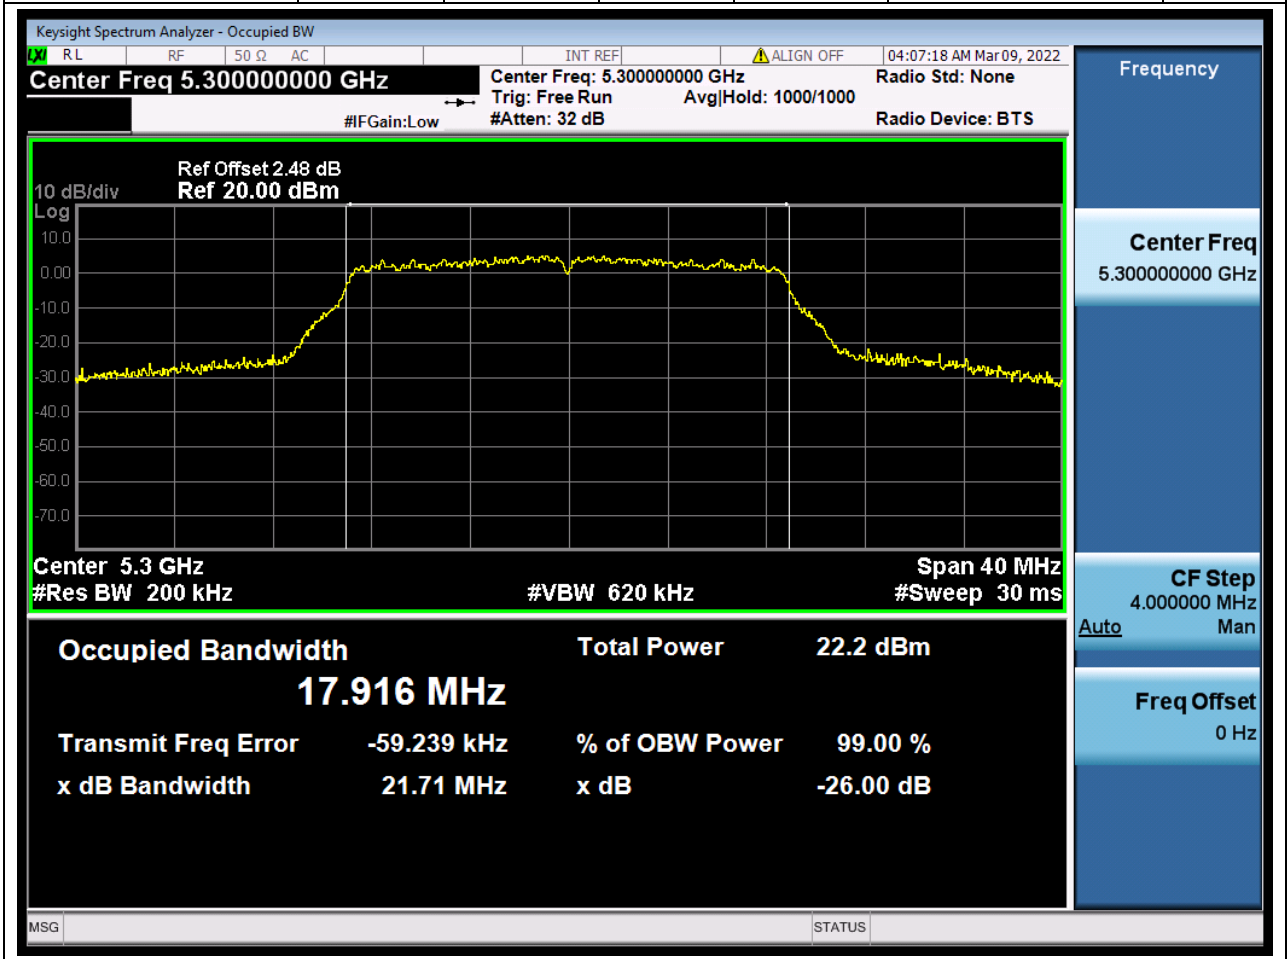

19. 802.11n_20M_Band2_M

19.1. A.2-26dB Bandwidth(NTNV)

Center Frequency (MHz)	XdB Down	RBW (MHz)	Detector	Limit (MHz)	XdB BandWidth (MHz)	Verdict
5300	26	0.2	Peak	0	21.711241	Unknow