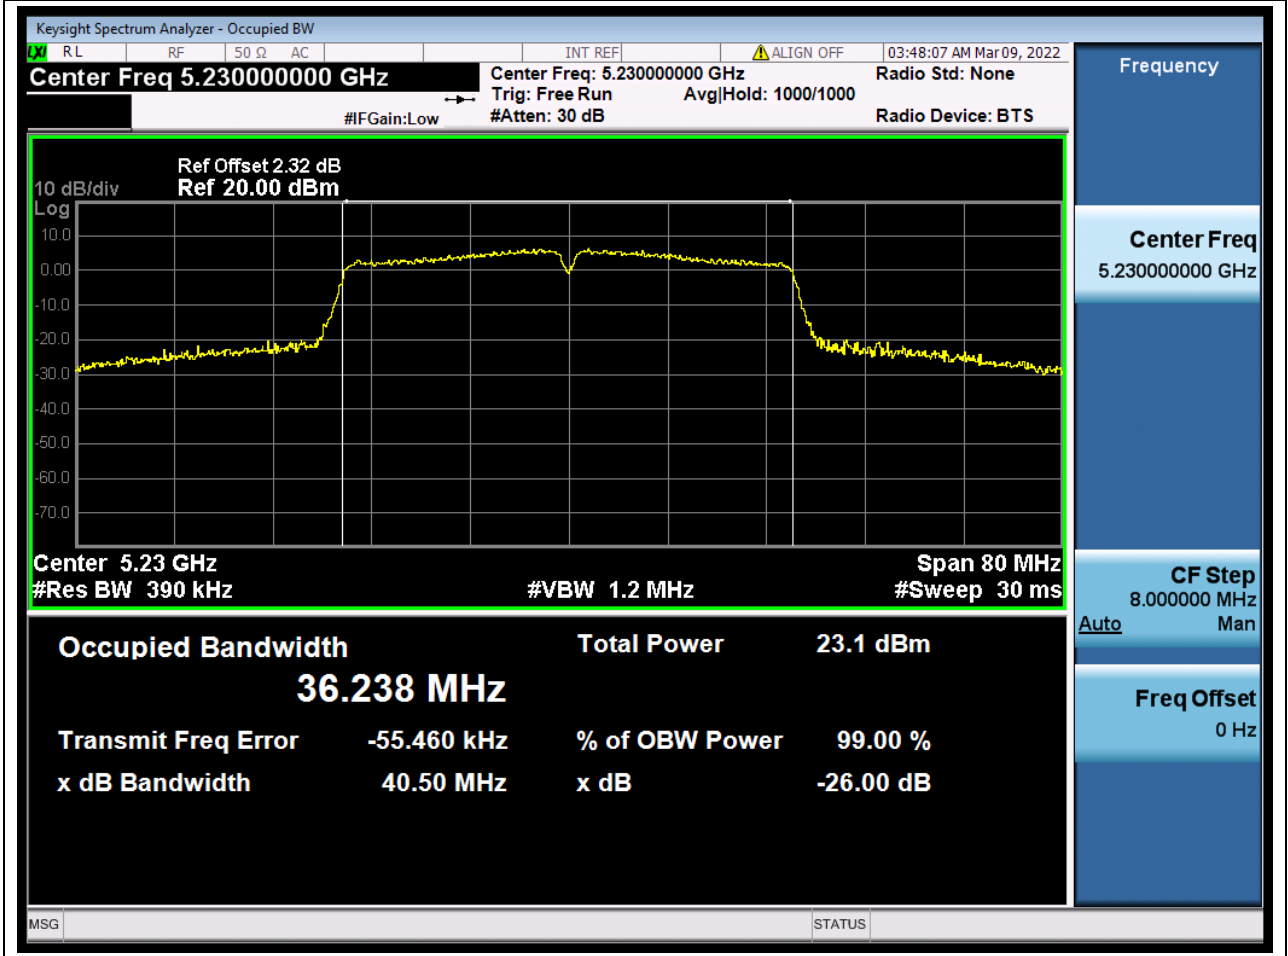

13. 802.11ac_40M_Band1_H

13.1. A.2-26dB Bandwidth(NTNV)

Center Frequency (MHz)	XdB Down	RBW (MHz)	Detector	Limit (MHz)	XdB BandWidth (MHz)	Verdict
5230	26	0.39	Peak	0	40.50191	Unknow