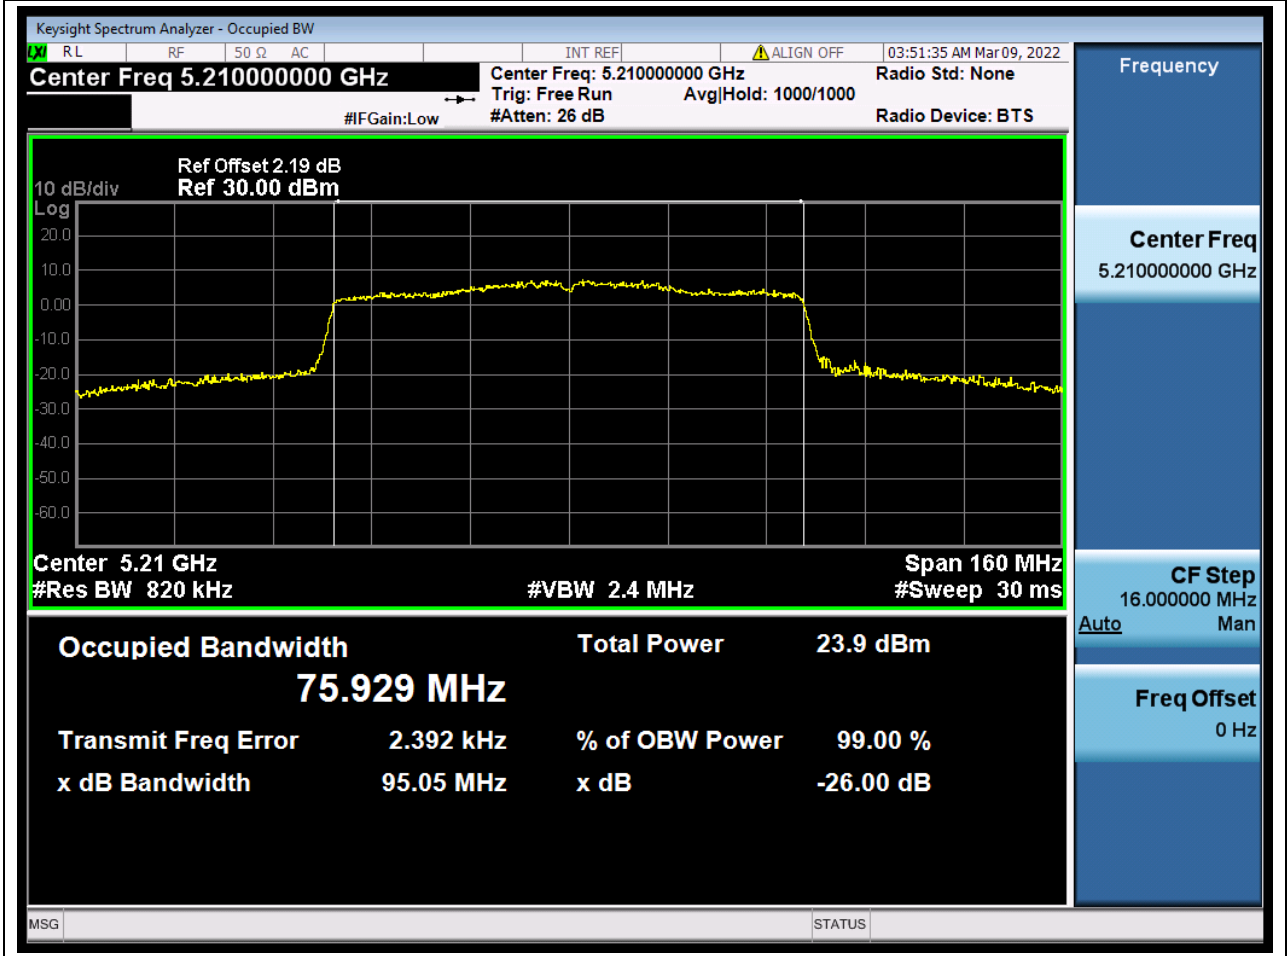

14. 802.11ac_80M_Band1_M

14.1. A.2-26dB Bandwidth(NTNV)

Center Frequency (MHz)	XdB Down	RBW (MHz)	Detector	Limit (MHz)	XdB BandWidth (MHz)	Verdict
5210	26	0.82	Peak	0	95.0512	Unknow