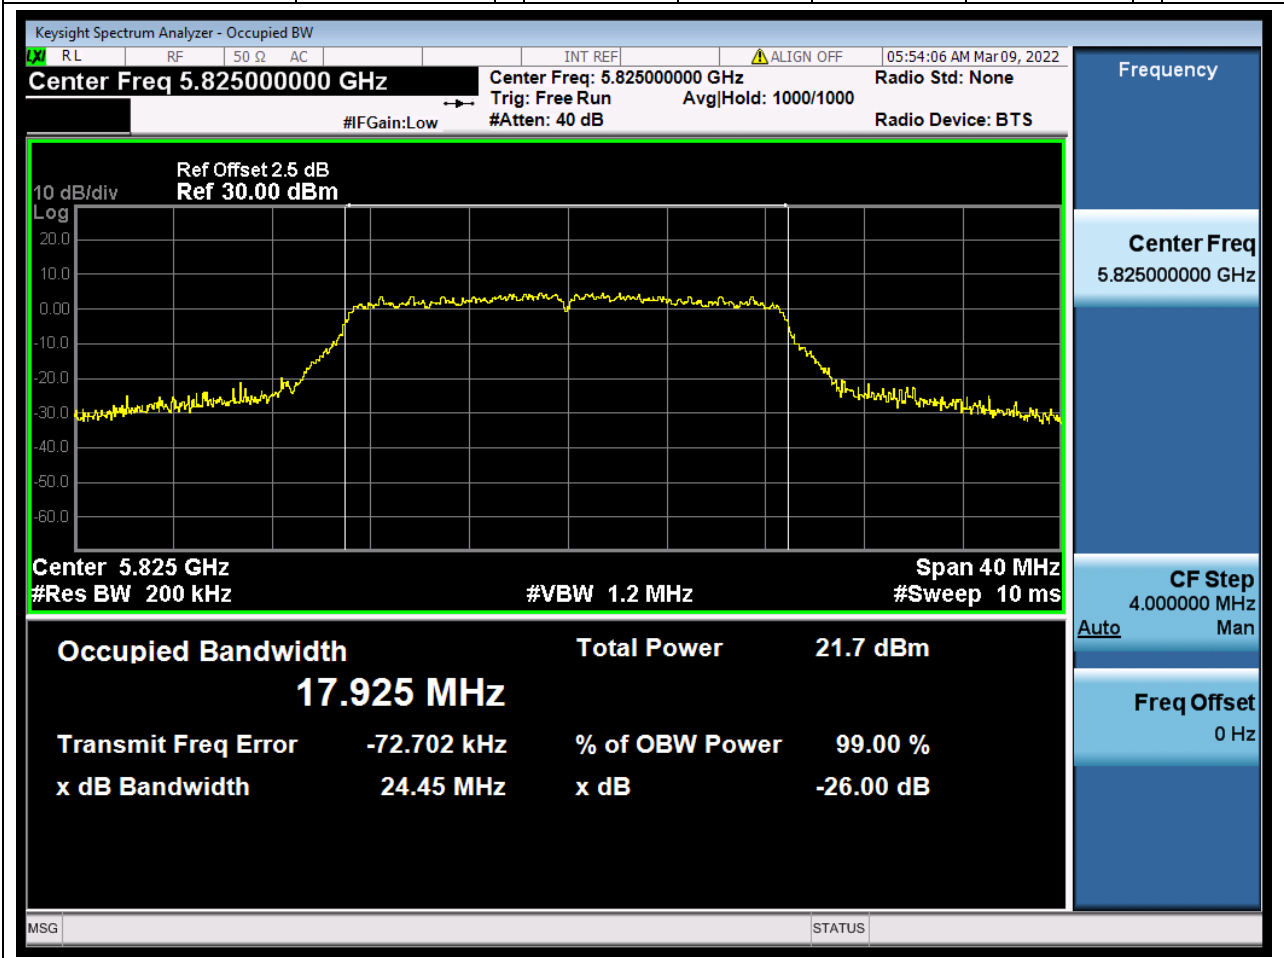

56. 802.11ac_20M_Band4_H

56.1. A.2.2-99% Bandwidth(NTNV)

Center Frequency (MHz)	OBW Power (%)	RBW (MHz)	Detector	Limit (MHz)	OBW (MHz)	Verdict
5825	99	0.2	Peak	0	17.925242	Unknown