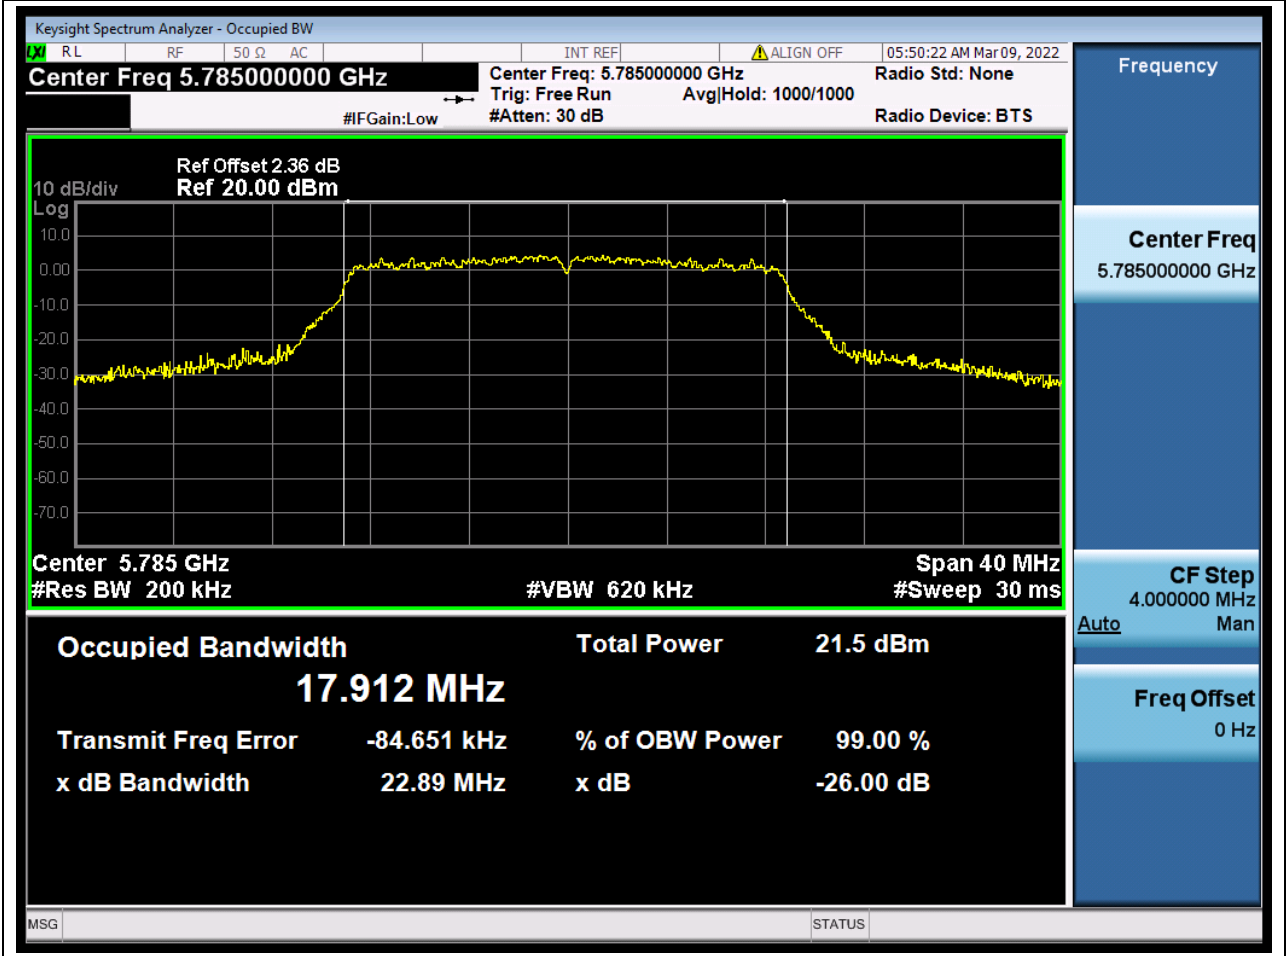

55. 802.11ac_20M_Band4_M

55.1. A.2-26dB Bandwidth(NTNV)

Center Frequency (MHz)	XdB Down	RBW (MHz)	Detector	Limit (MHz)	XdB BandWidth (MHz)	Verdict
5785	26	0.2	Peak	0	22.891951	Unknow