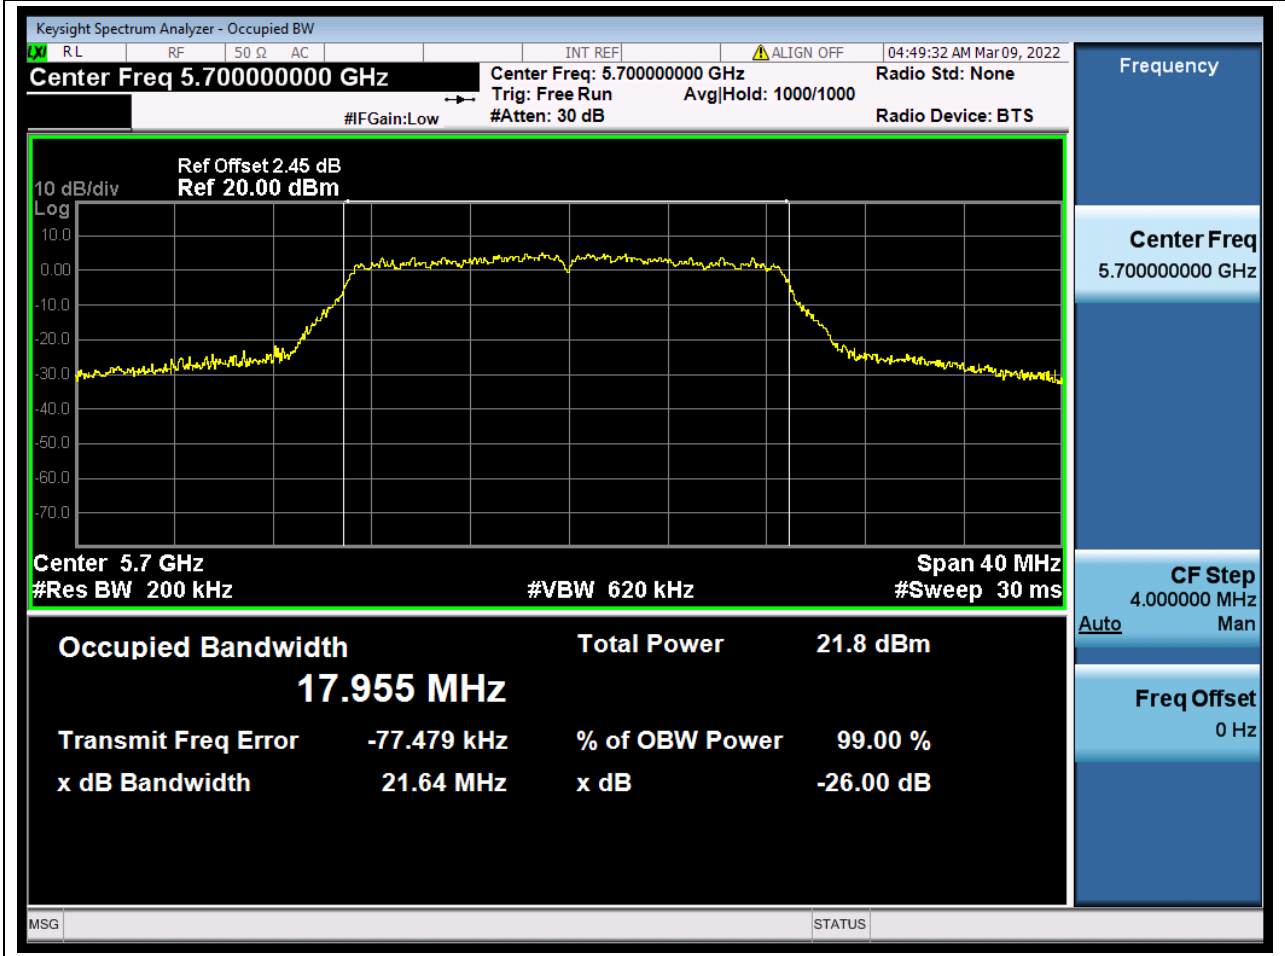

34. 802.11n_20M_Band3_H

34.1. A.2-26dB Bandwidth(NTNV)

Center Frequency (MHz)	XdB Down	RBW (MHz)	Detector	Limit (MHz)	XdB BandWidth (MHz)	Verdict
5700	26	0.2	Peak	0	21.635801	Unknow