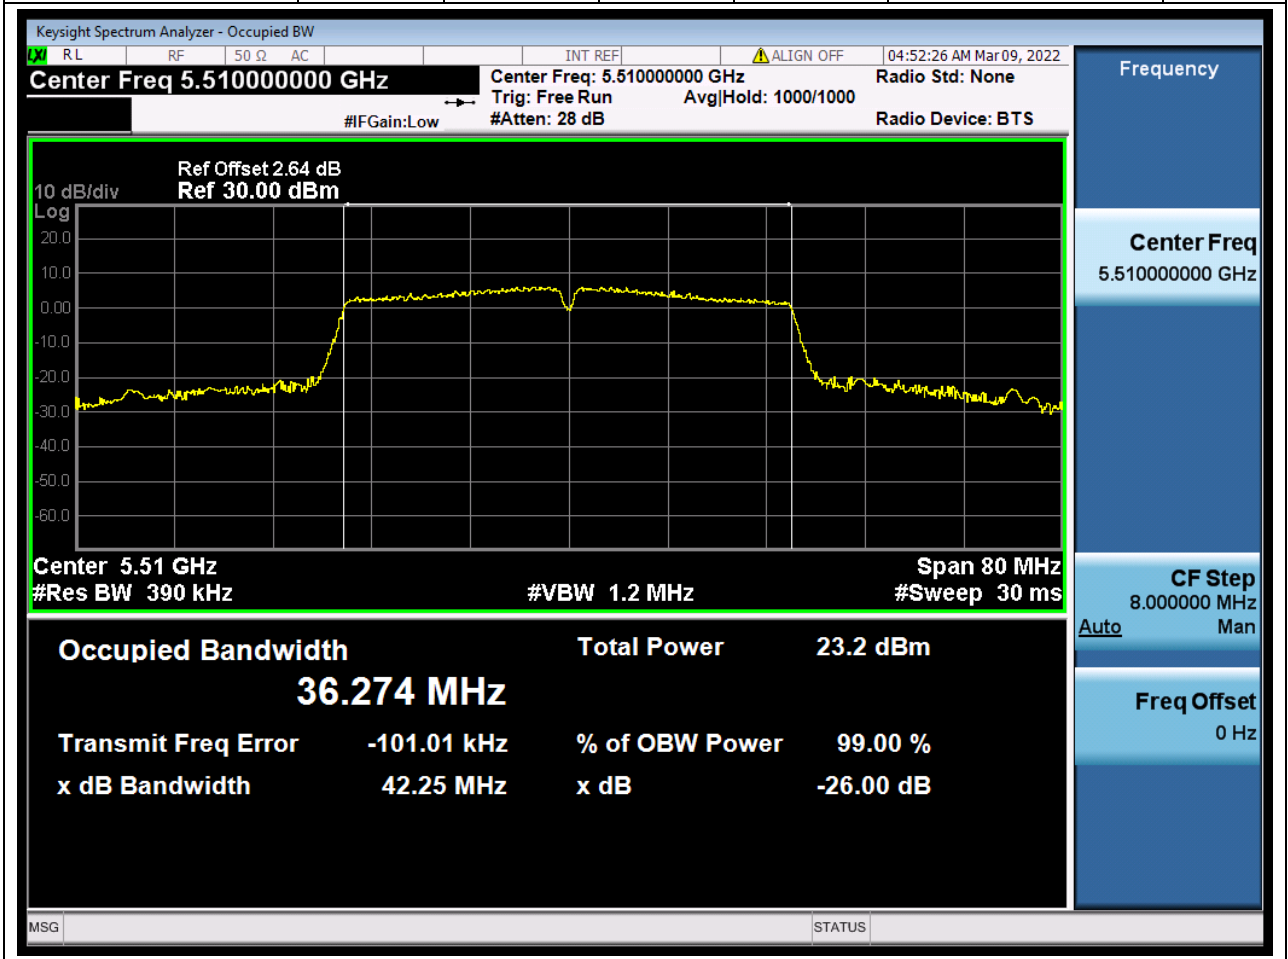

35. 802.11n_40M_Band3_L

35.1. A.2-26dB Bandwidth(NTNV)

Center Frequency (MHz)	XdB Down	RBW (MHz)	Detector	Limit (MHz)	XdB BandWidth (MHz)	Verdict
5510	26	0.39	Peak	0	42.253034	Unknow