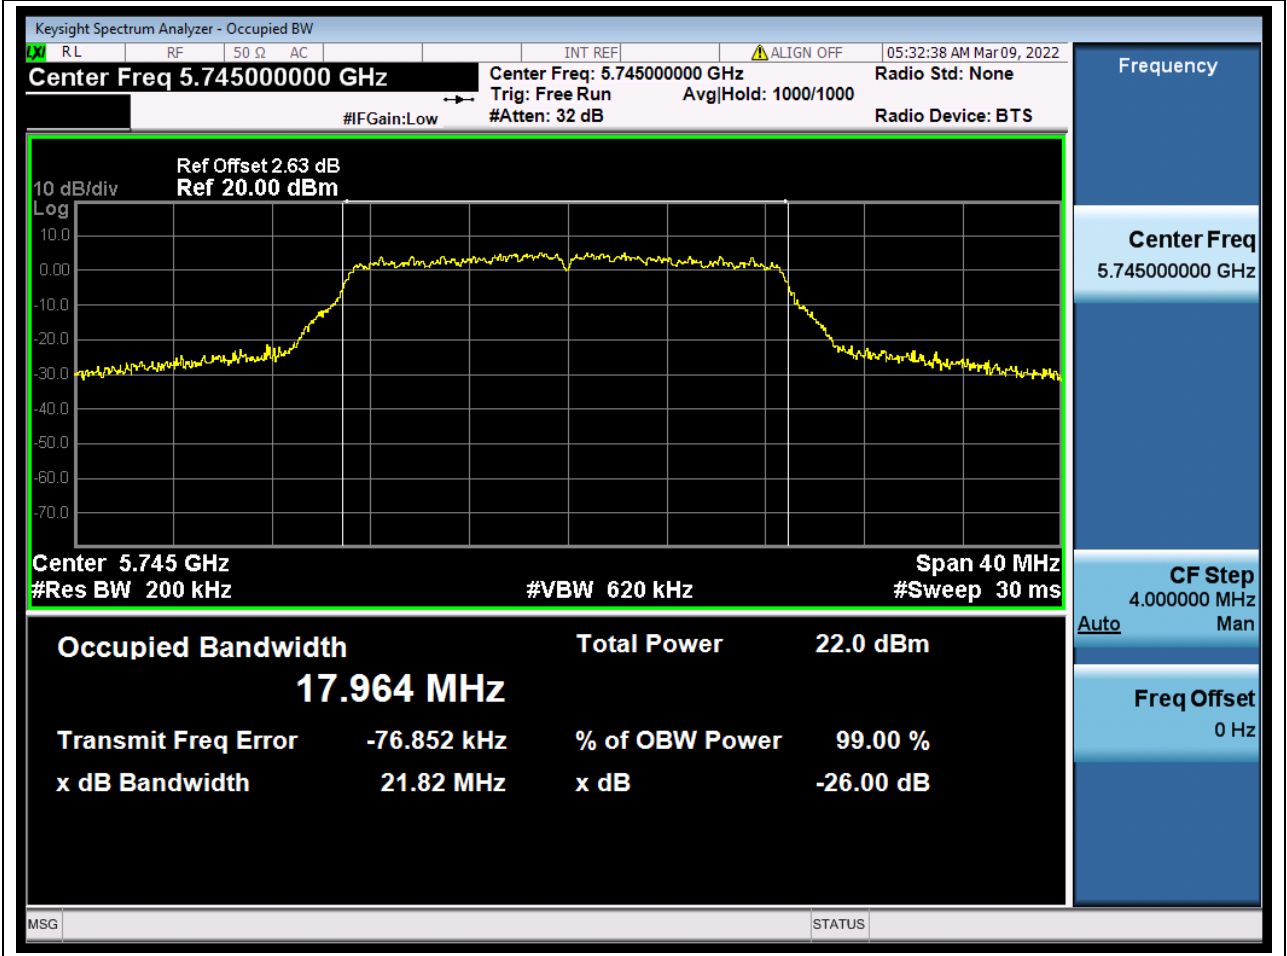

49. 802.11n_20M_Band4_L

49.1. A.2-26dB Bandwidth(NTNV)

Center Frequency (MHz)	XdB Down	RBW (MHz)	Detector	Limit (MHz)	XdB BandWidth (MHz)	Verdict
5745	26	0.2	Peak	0	21.821959	Unknow