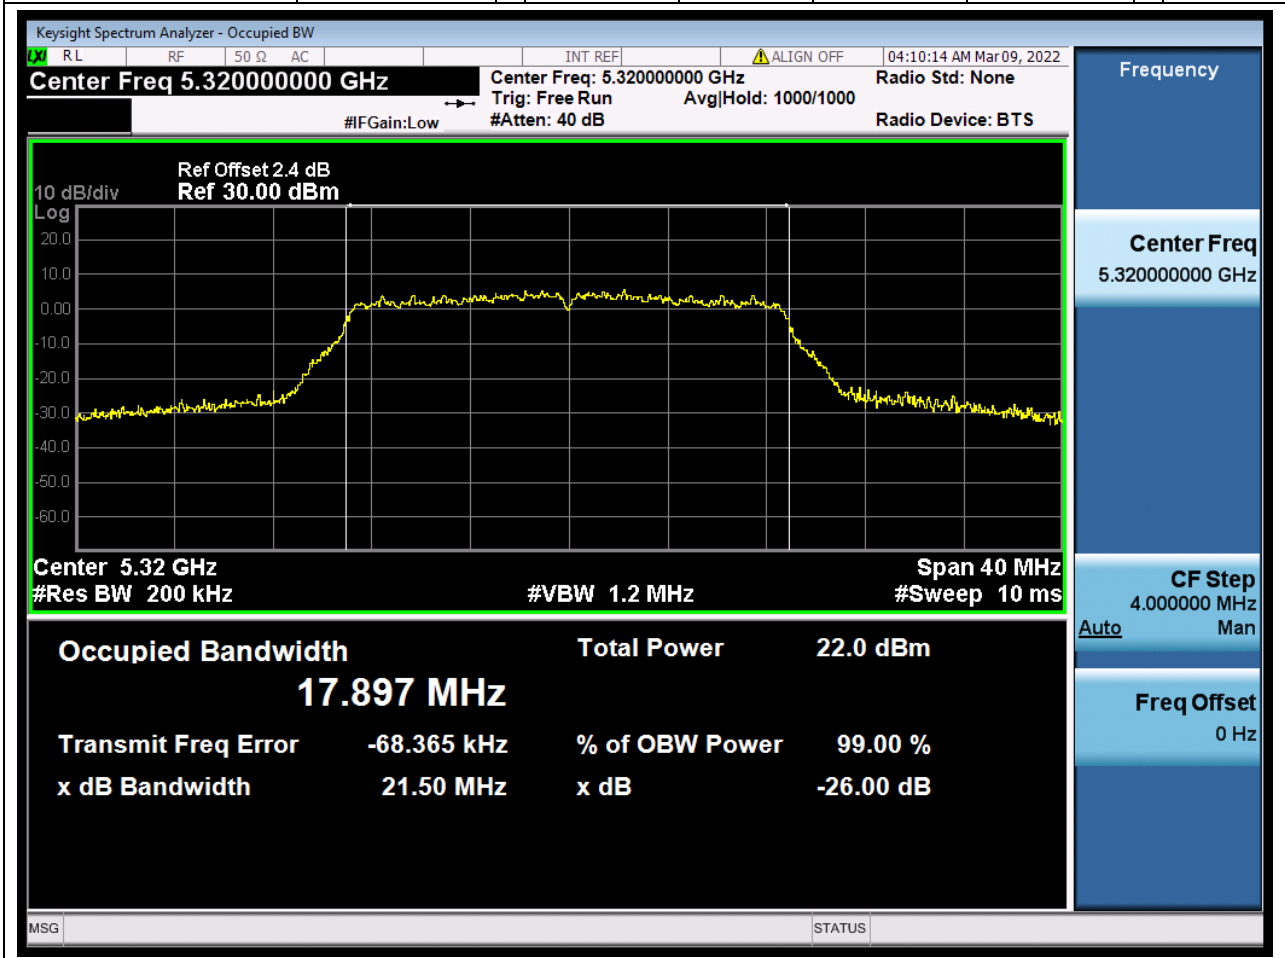

20. 802.11n_20M_Band2_H

20.1. A.2.2-99% Bandwidth(NTNV)

Center Frequency (MHz)	OBW Power (%)	RBW (MHz)	Detector	Limit (MHz)	OBW (MHz)	Verdict
5320	99	0.2	Peak	0	17.896795	Unknown