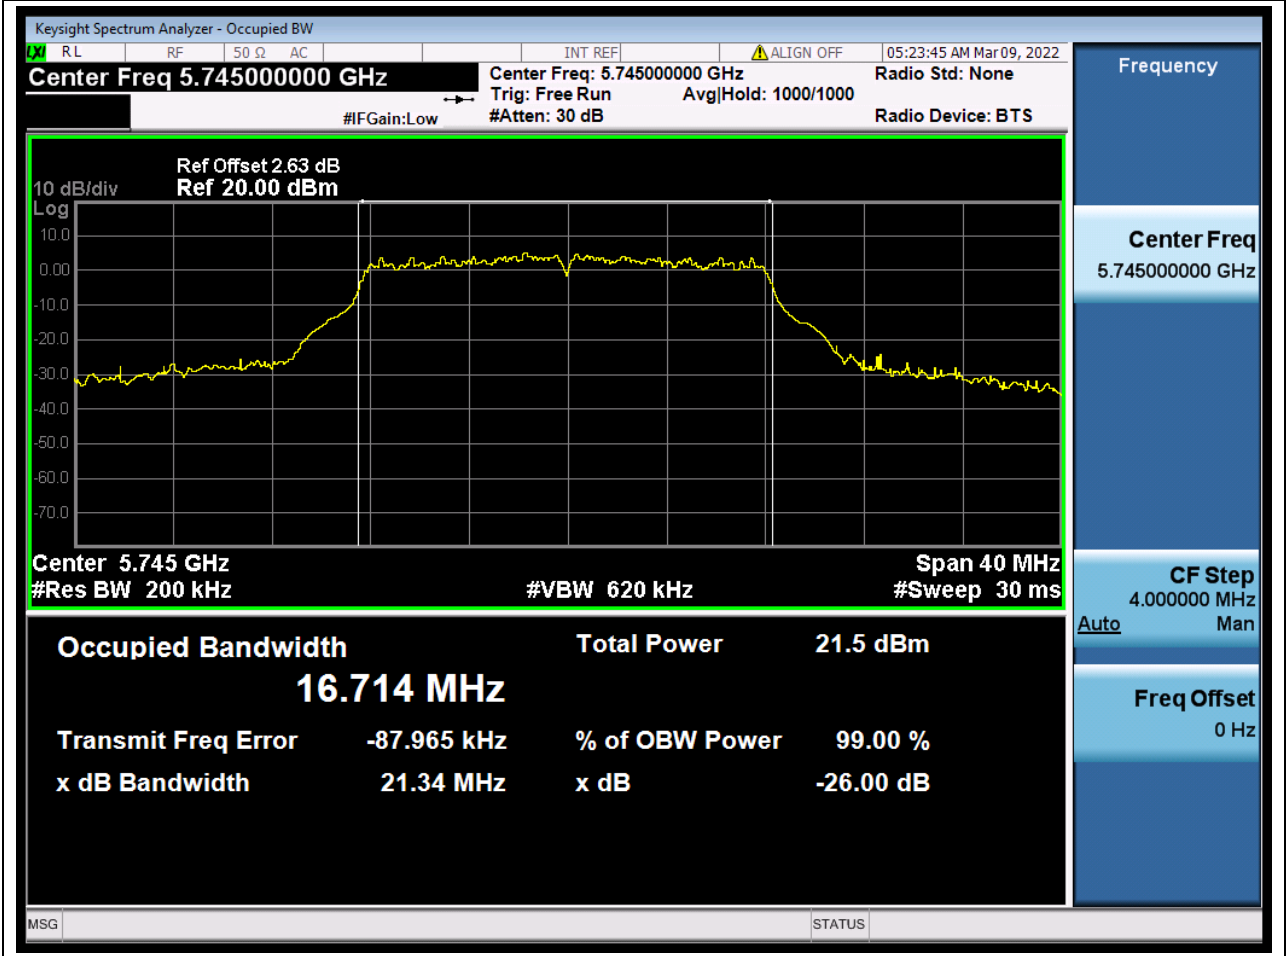

46. 802.11a_20M_Band4_L

46.1. A.2-26dB Bandwidth(NTNV)

Center Frequency (MHz)	XdB Down	RBW (MHz)	Detector	Limit (MHz)	XdB BandWidth (MHz)	Verdict
5745	26	0.2	Peak	0	21.344175	Unknow