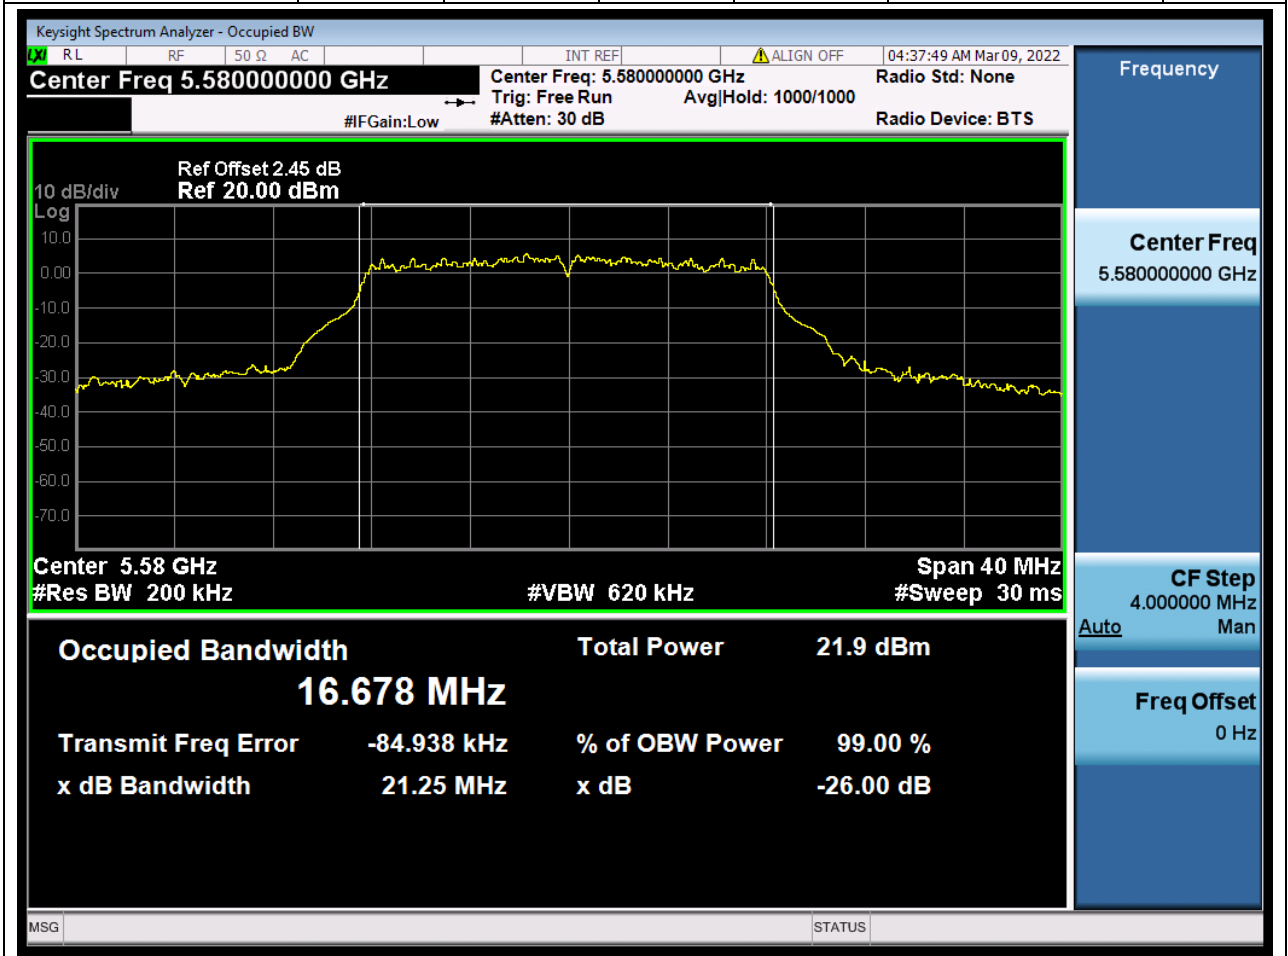

30. 802.11a_20M_Band3_M

30.1. A.2-26dB Bandwidth(NTNV)

Center Frequency (MHz)	XdB Down	RBW (MHz)	Detector	Limit (MHz)	XdB BandWidth (MHz)	Verdict
5580	26	0.2	Peak	0	21.245803	Unknow