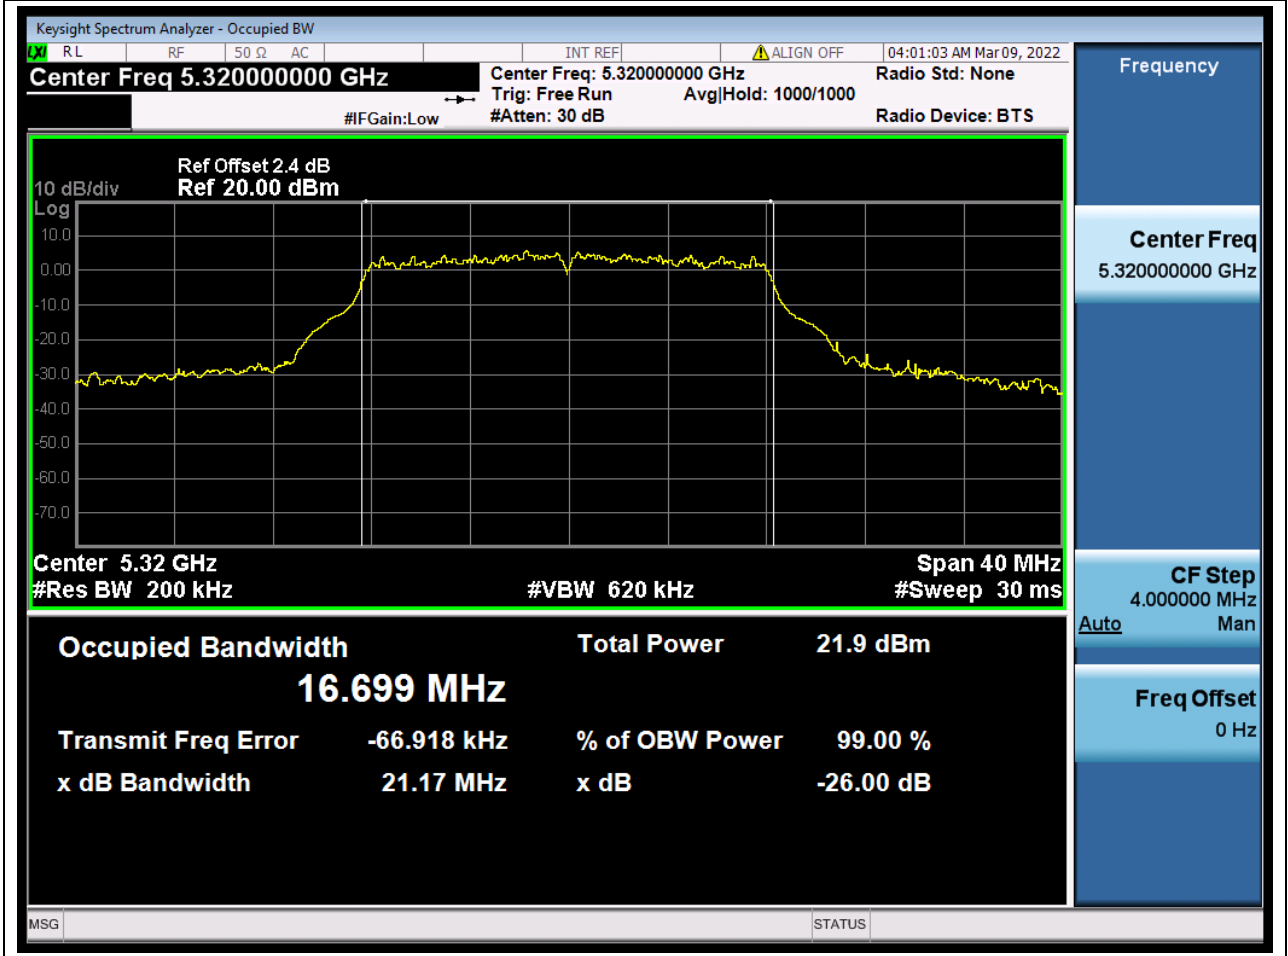

17. 802.11a_20M_Band2_H

17.1. A.2-26dB Bandwidth(NTNV)

Center Frequency (MHz)	XdB Down	RBW (MHz)	Detector	Limit (MHz)	XdB BandWidth (MHz)	Verdict
5320	26	0.2	Peak	0	21.174517	Unknow