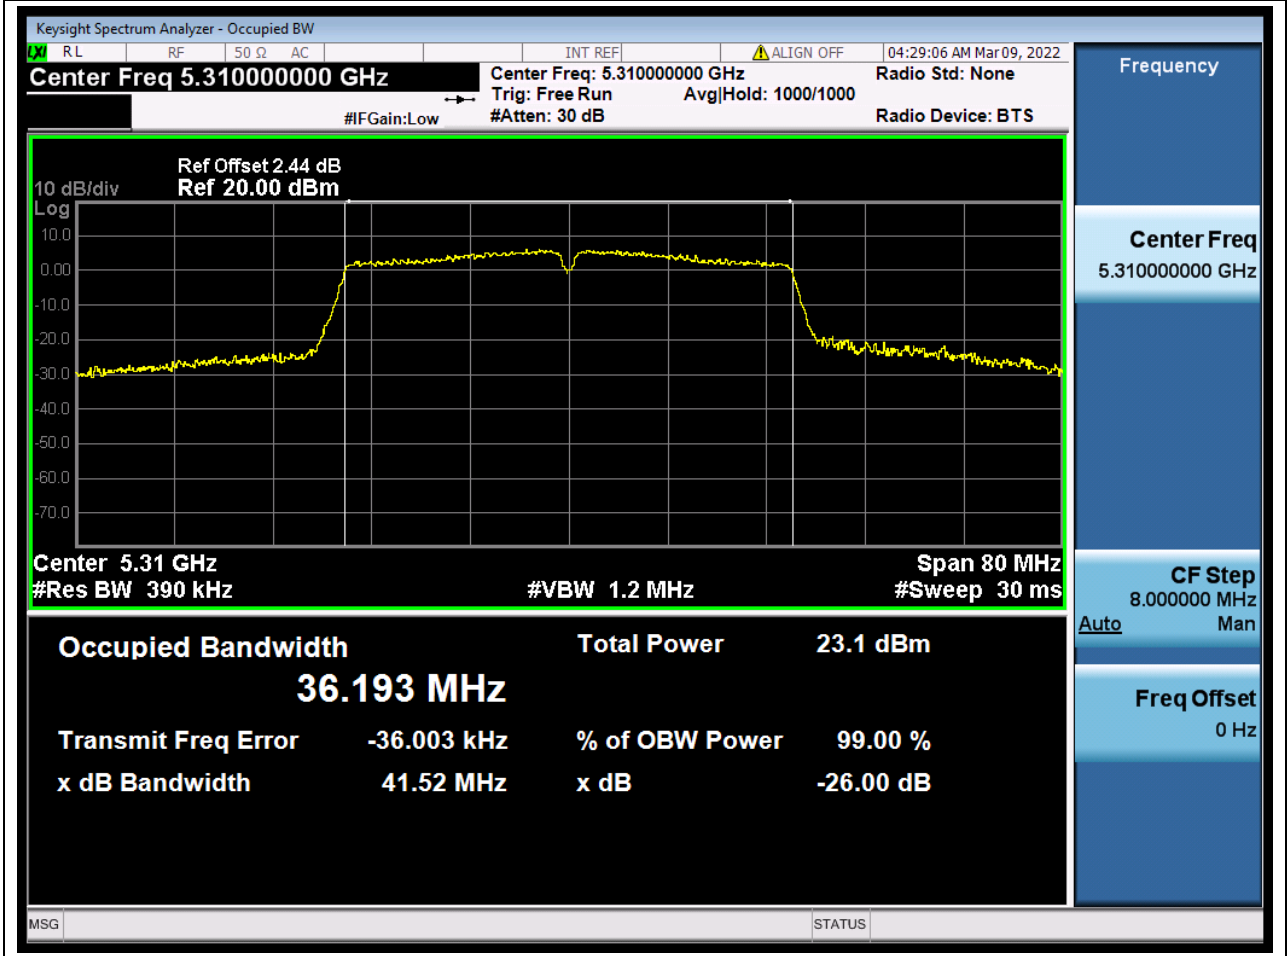

27. 802.11ac_40M_Band2_H

27.1. A.2-26dB Bandwidth(NTNV)

Center Frequency (MHz)	XdB Down	RBW (MHz)	Detector	Limit (MHz)	XdB BandWidth (MHz)	Verdict
5310	26	0.39	Peak	0	41.517511	Unknow