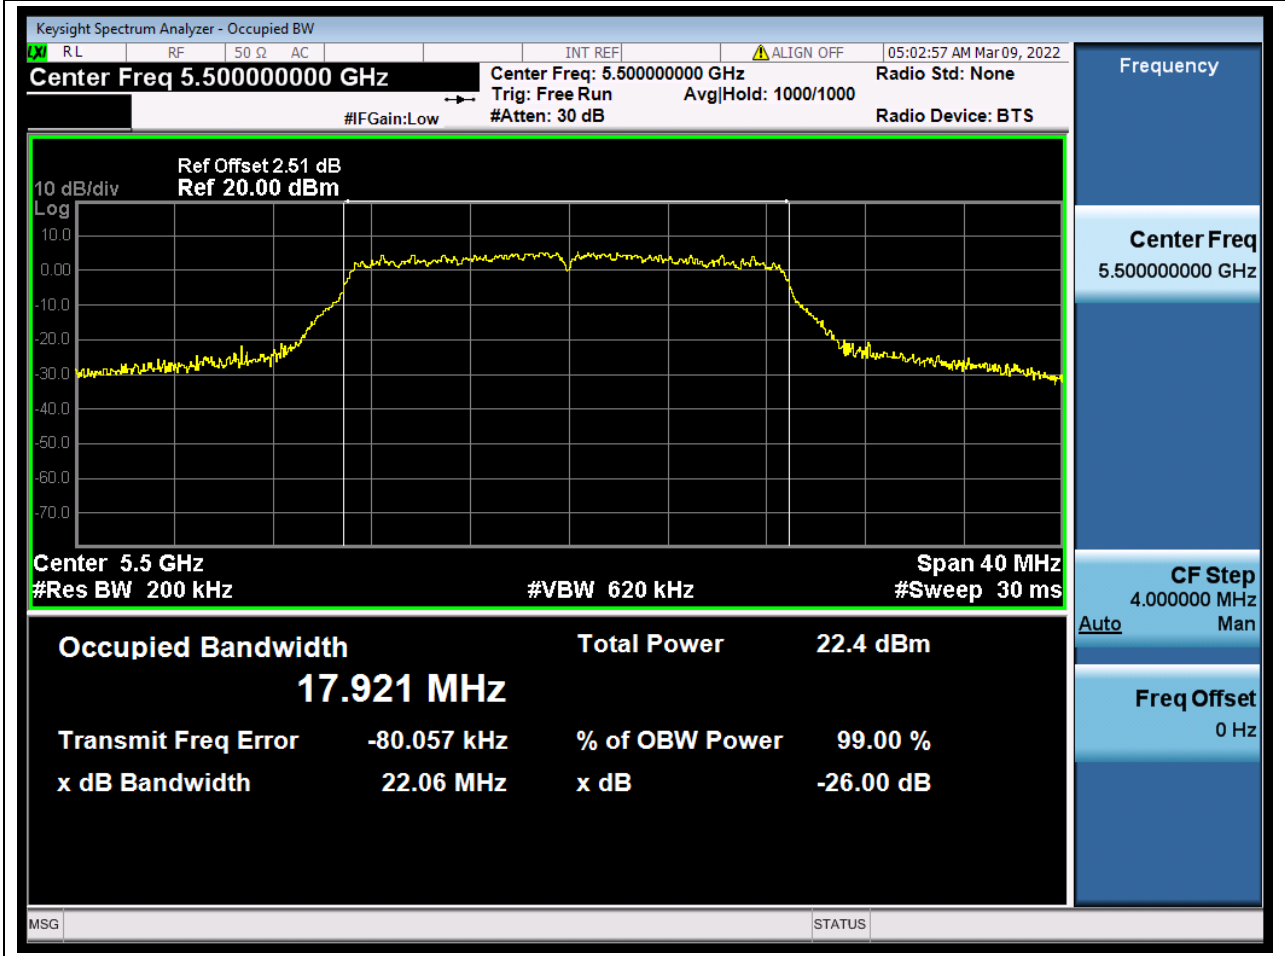

38. 802.11ac_20M_Band3_L

38.1. A.2-26dB Bandwidth(NTNV)

Center Frequency (MHz)	XdB Down	RBW (MHz)	Detector	Limit (MHz)	XdB BandWidth (MHz)	Verdict
5500	26	0.2	Peak	0	22.06243	Unknow