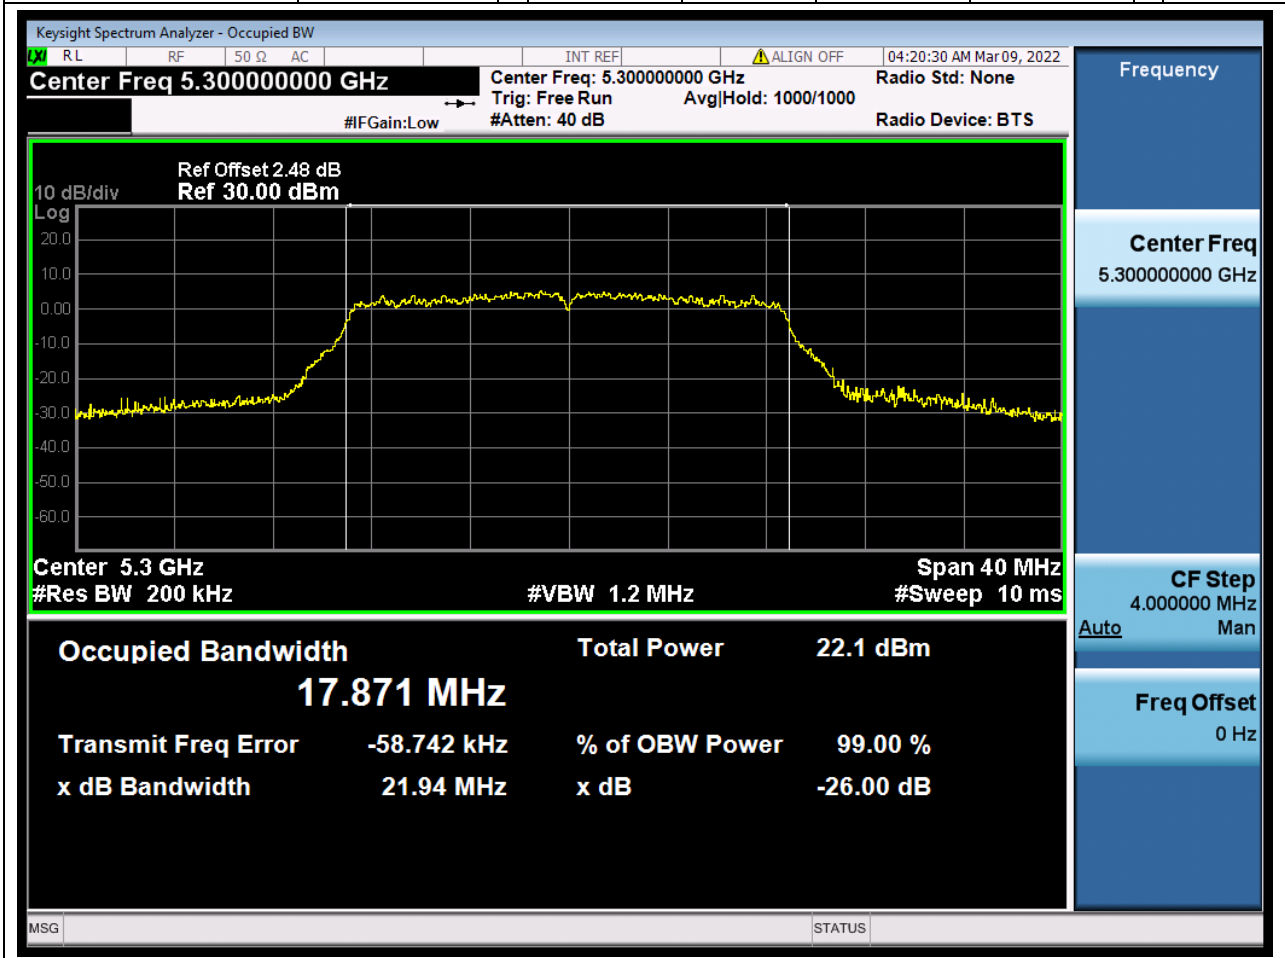

24. 802.11ac_20M_Band2_M

24.1. A.2.2-99% Bandwidth(NTNV)

Center Frequency (MHz)	OBW Power (%)	RBW (MHz)	Detector	Limit (MHz)	OBW (MHz)	Verdict
5300	99	0.2	Peak	0	17.87068	Unknown