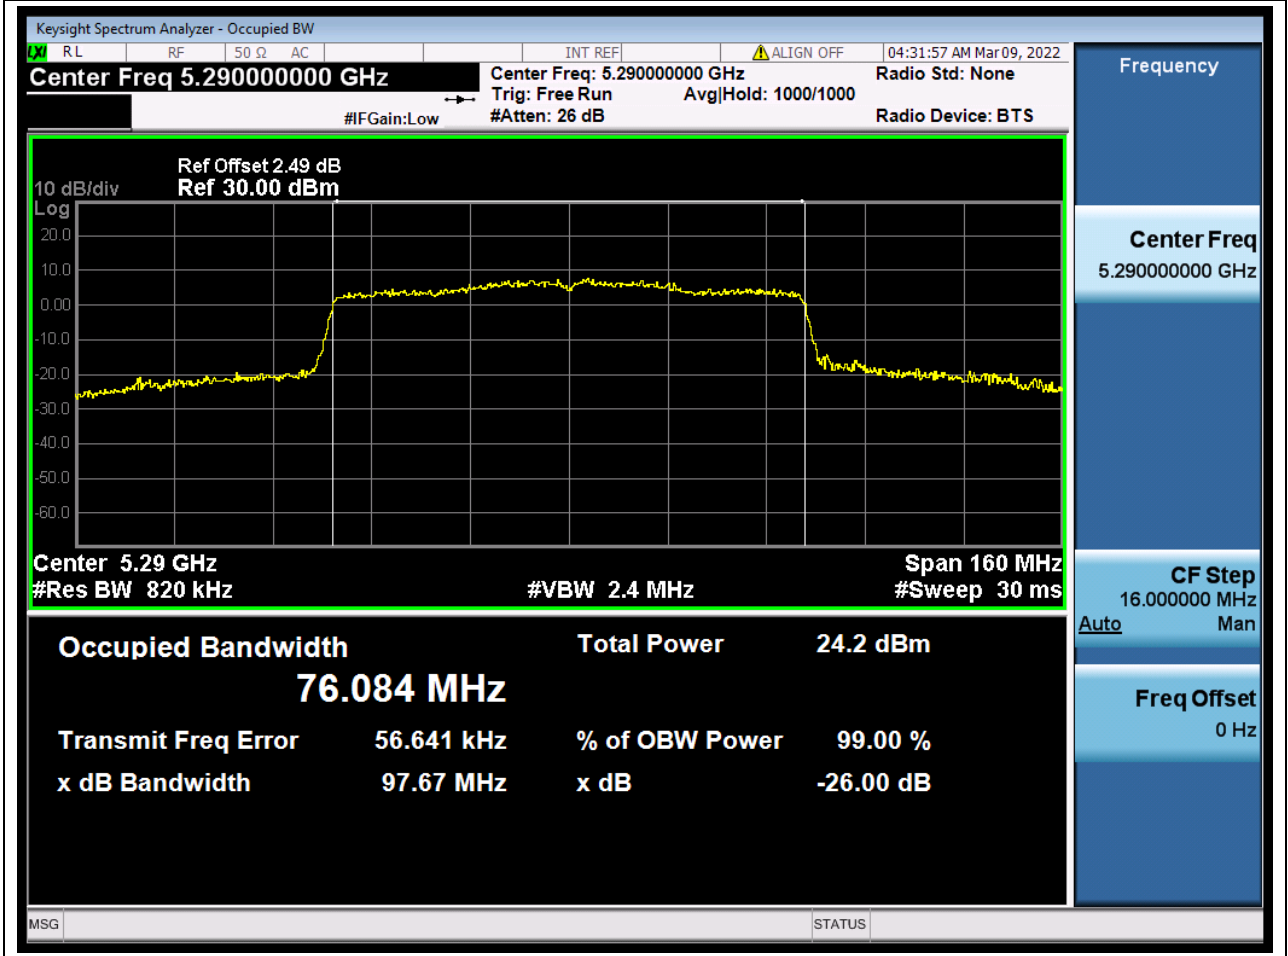

28. 802.11ac_80M_Band2_M

28.1. A.2-26dB Bandwidth(NTNV)

Center Frequency (MHz)	XdB Down	RBW (MHz)	Detector	Limit (MHz)	XdB BandWidth (MHz)	Verdict
5290	26	0.82	Peak	0	97.673539	Unknow