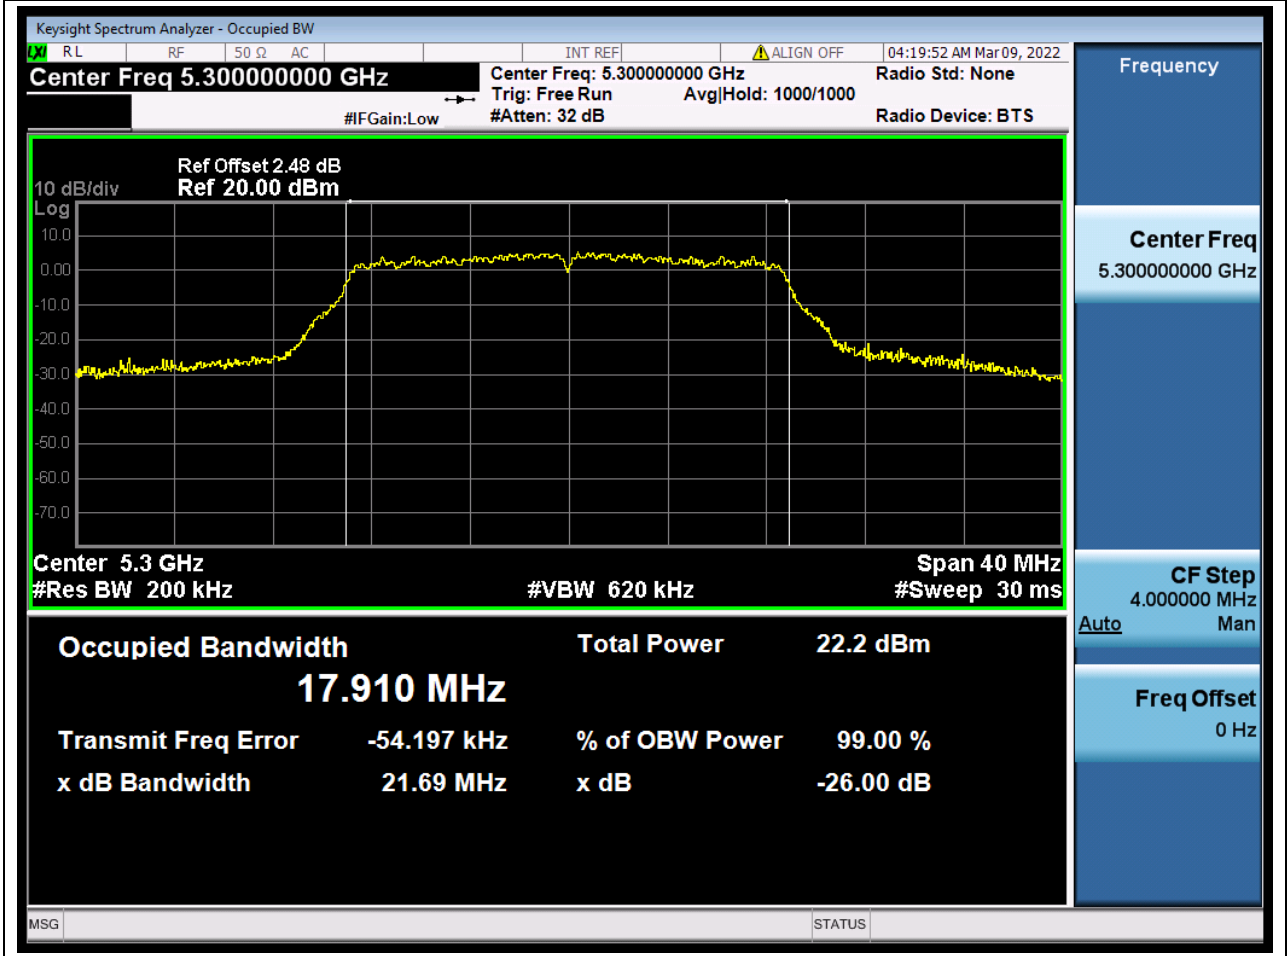

24. 802.11ac_20M_Band2_M

24.1. A.2-26dB Bandwidth(NTNV)

Center Frequency (MHz)	XdB Down	RBW (MHz)	Detector	Limit (MHz)	XdB BandWidth (MHz)	Verdict
5300	26	0.2	Peak	0	21.686423	Unknow