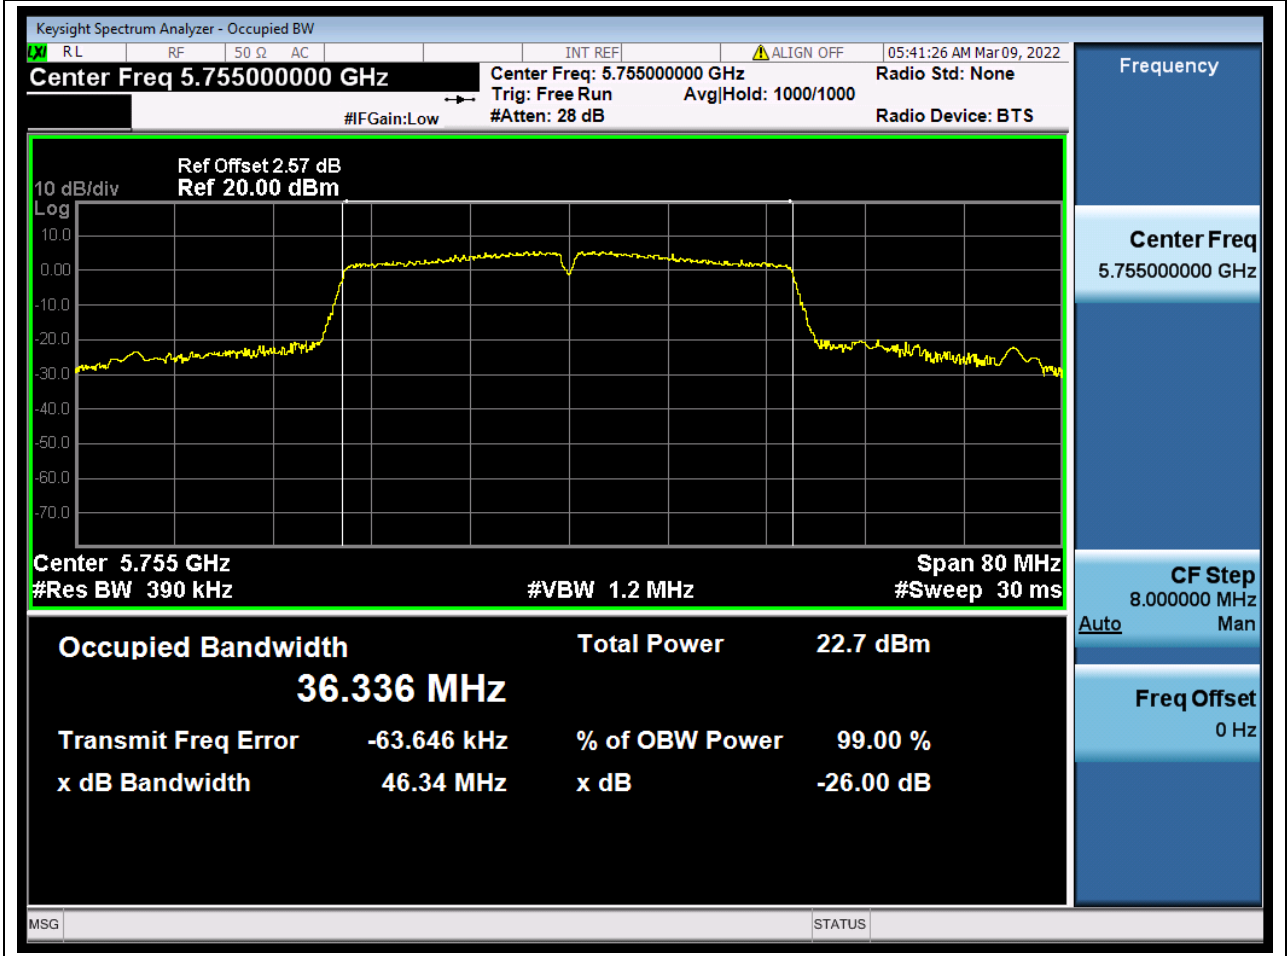

52. 802.11n_40M_Band4_L

52.1. A.2-26dB Bandwidth(NTNV)

Center Frequency (MHz)	XdB Down	RBW (MHz)	Detector	Limit (MHz)	XdB BandWidth (MHz)	Verdict
5755	26	0.39	Peak	0	46.344924	Unknow