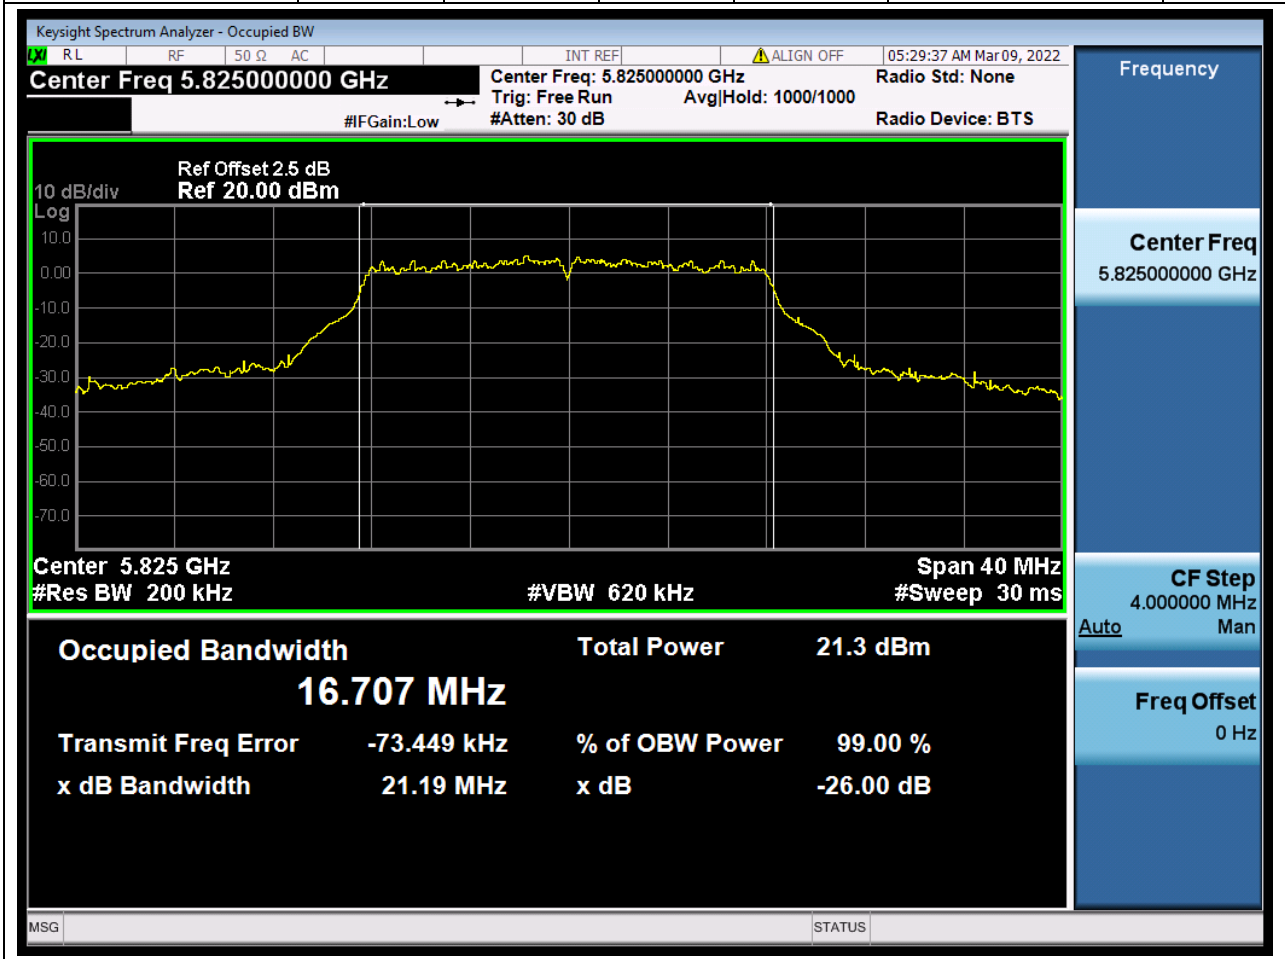

48. 802.11a_20M_Band4_H

48.1. A.2-26dB Bandwidth(NTNV)

Center Frequency (MHz)	XdB Down	RBW (MHz)	Detector	Limit (MHz)	XdB BandWidth (MHz)	Verdict
5825	26	0.2	Peak	0	21.194803	Unknow