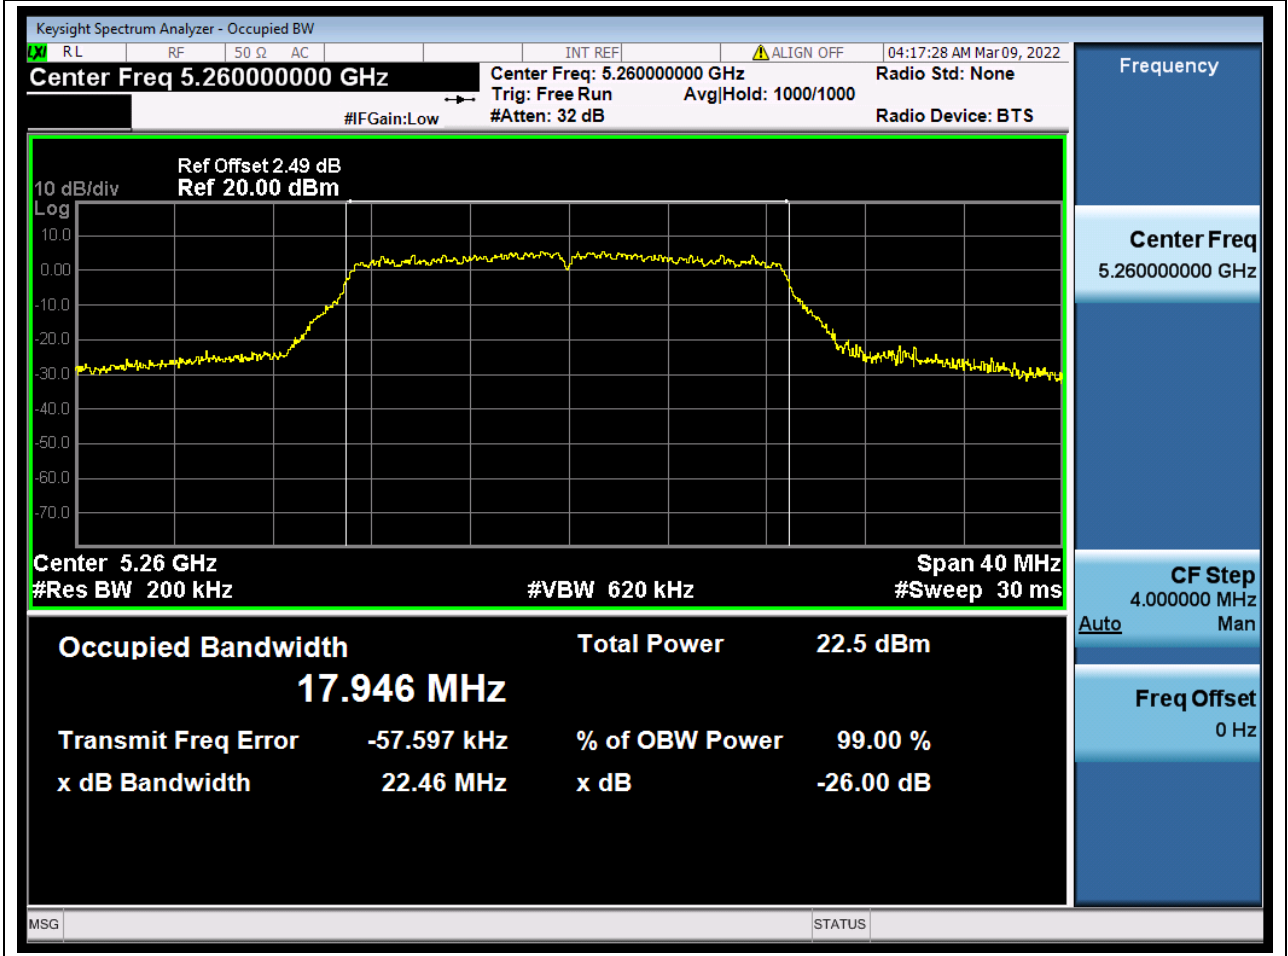

23. 802.11ac_20M_Band2_L

23.1. A.2-26dB Bandwidth(NTNV)

Center Frequency (MHz)	XdB Down	RBW (MHz)	Detector	Limit (MHz)	XdB BandWidth (MHz)	Verdict
5260	26	0.2	Peak	0	22.456414	Unknow