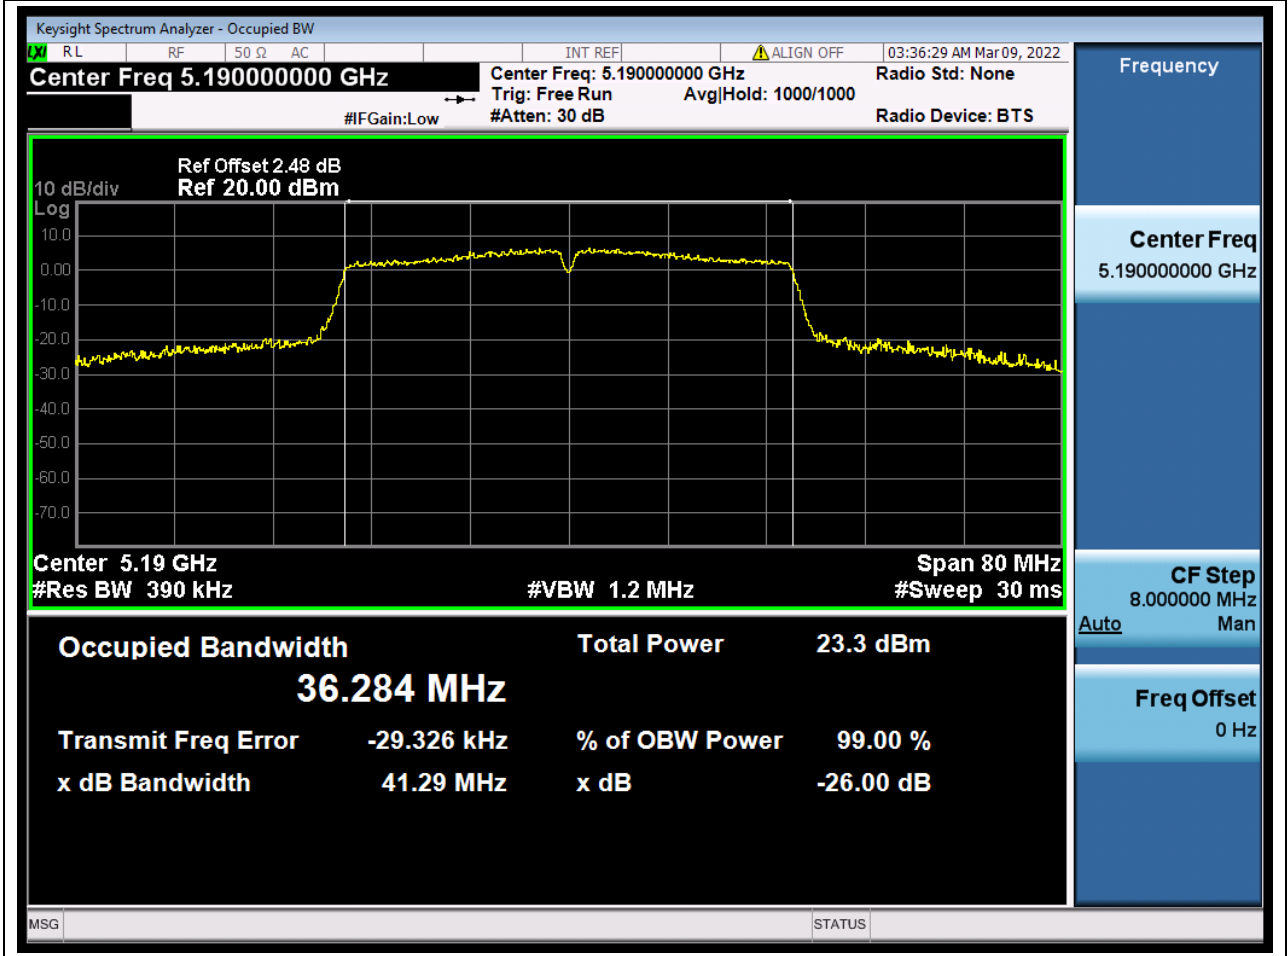

12. 802.11ac_40M_Band1_L

12.1. A.2-26dB Bandwidth(NTNV)

Center Frequency (MHz)	XdB Down	RBW (MHz)	Detector	Limit (MHz)	XdB BandWidth (MHz)	Verdict
5190	26	0.39	Peak	0	41.289172	Unknow