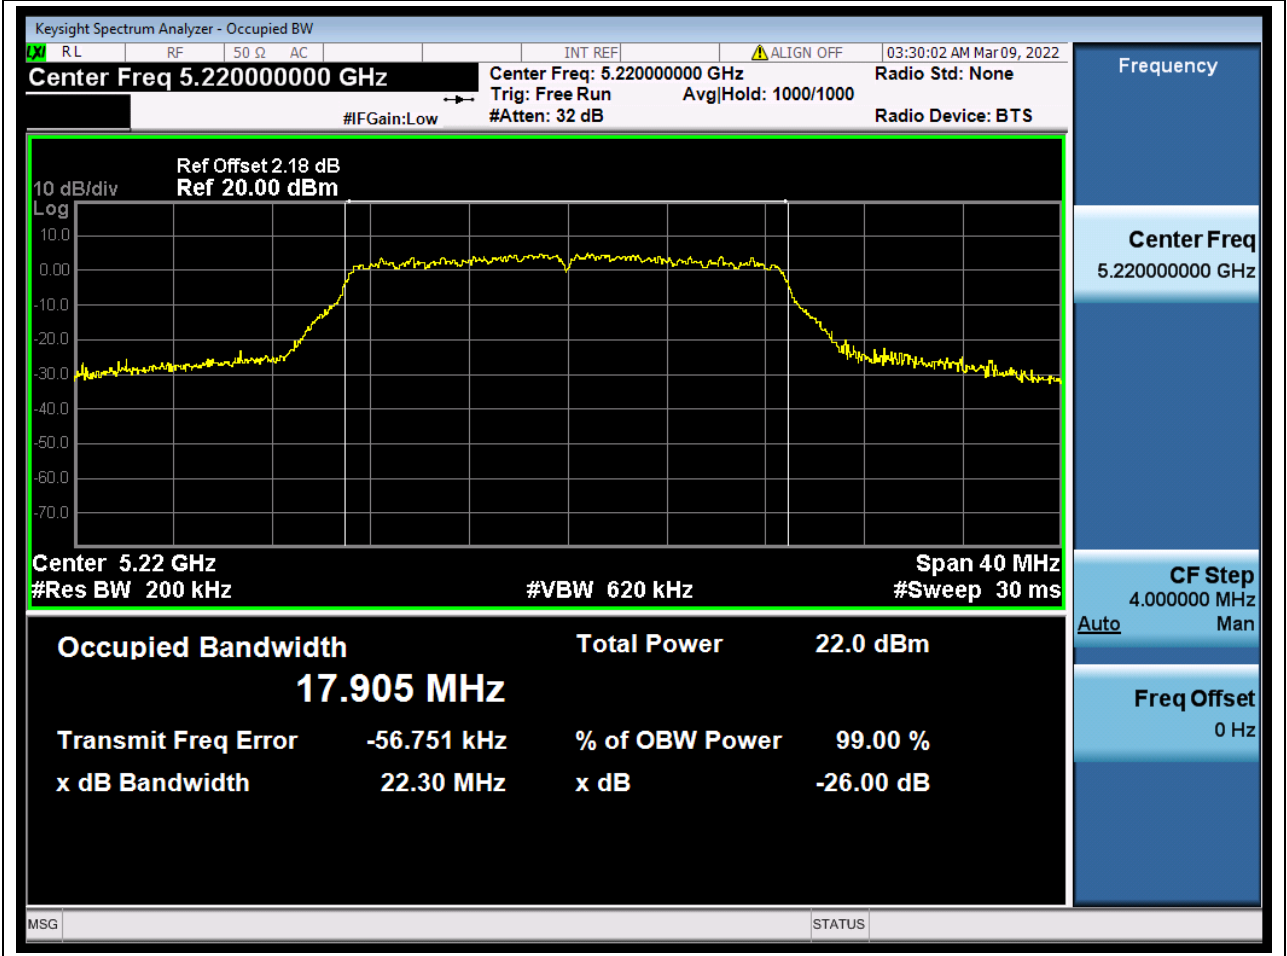

10. 802.11ac_20M_Band1_M

10.1. A.2-26dB Bandwidth(NTNV)

Center Frequency (MHz)	XdB Down	RBW (MHz)	Detector	Limit (MHz)	XdB BandWidth (MHz)	Verdict
5220	26	0.2	Peak	0	22.30231	Unknow