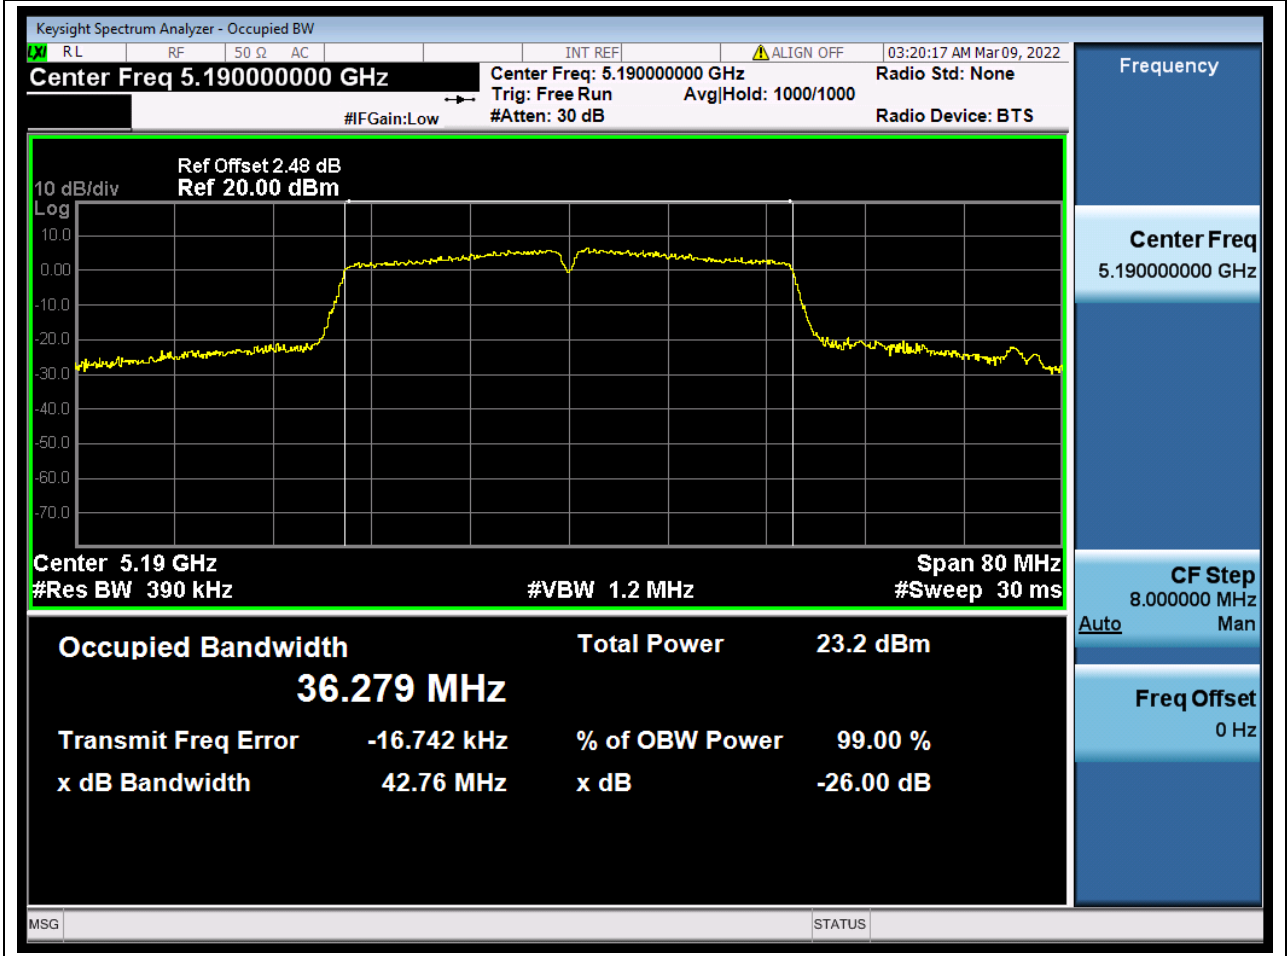

7. 802.11n_40M_Band1_L

7.1. A.2-26dB Bandwidth(NTNV)

Center Frequency (MHz)	XdB Down	RBW (MHz)	Detector	Limit (MHz)	XdB BandWidth (MHz)	Verdict
5190	26	0.39	Peak	0	42.757999	Unknow