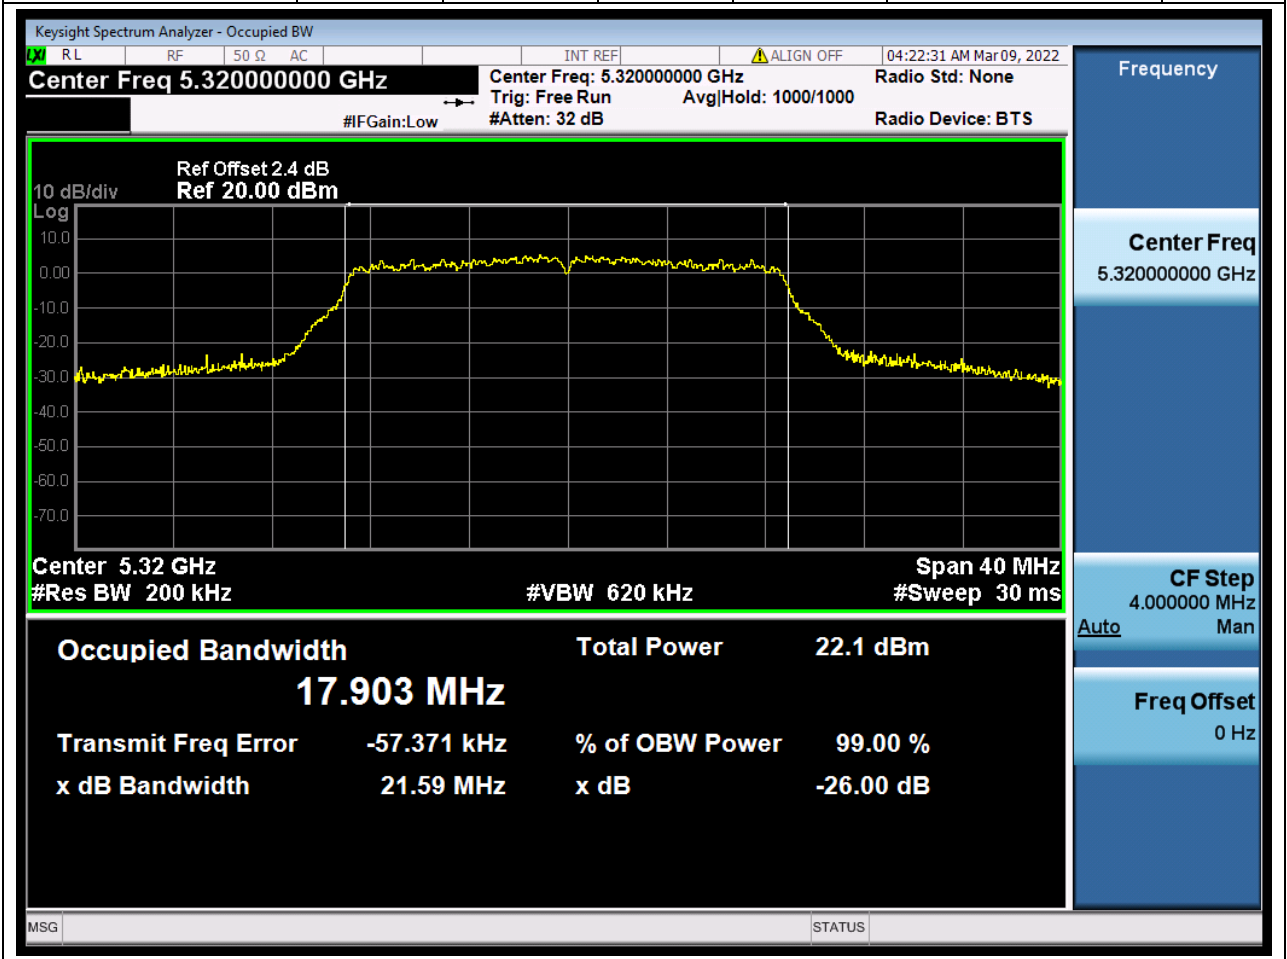

25. 802.11ac_20M_Band2_H

25.1. A.2-26dB Bandwidth(NTNV)

Center Frequency (MHz)	XdB Down	RBW (MHz)	Detector	Limit (MHz)	XdB BandWidth (MHz)	Verdict
5320	26	0.2	Peak	0	21.592359	Unknow