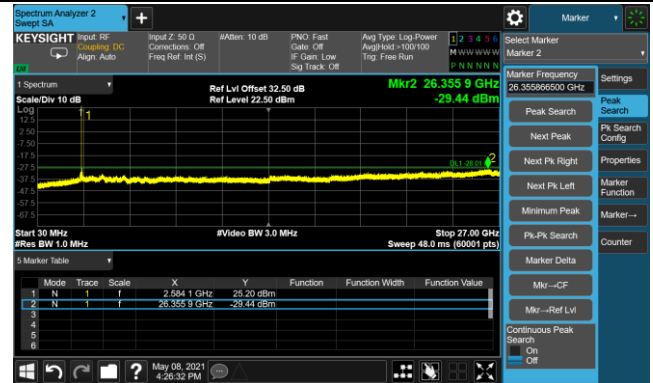

Product	5G Sub-6 GHz M.2 Module	Test Site	SIP-SR5
Test Engineer	Candy Luo	Test Date	2021/05/08
Test Band	n41_UL MIMO_HPUE		

Channel	Frequency (MHz)	Channel Bandwidth (MHz)	Frequency Range (MHz)	Max Spurious Emissions (dBm)		Limit (dBm)	Result
				Port 0	Port 1		
501204	2506.02	20	30 ~ 27000	-29.92	-29.52	≤ -28.01	Pass
518598	2592.99	20	30 ~ 27000	-29.44	-30.06	≤ -28.01	Pass
535998	2679.99	20	30 ~ 27000	-29.83	-29.27	≤ -28.01	Pass
502200	2511.00	30	30 ~ 27000	-29.20	-28.39	≤ -28.01	Pass
518598	2592.99	30	30 ~ 27000	-29.63	-28.90	≤ -28.01	Pass
534996	2674.98	30	30 ~ 27000	-29.64	-29.55	≤ -28.01	Pass
503202	2516.01	40	30 ~ 27000	-29.92	-29.92	≤ -28.01	Pass
518598	2592.99	40	30 ~ 27000	-29.57	-29.57	≤ -28.01	Pass
534000	2670.00	40	30 ~ 27000	-29.43	-29.43	≤ -28.01	Pass
504204	2521.02	50	30 ~ 27000	-30.03	-28.63	≤ -28.01	Pass
518598	2592.99	50	30 ~ 27000	-28.28	-29.92	≤ -28.01	Pass
532998	2664.99	50	30 ~ 27000	-29.23	-29.91	≤ -28.01	Pass
505200	2526.00	60	30 ~ 27000	-28.80	-29.80	≤ -28.01	Pass
518598	2592.99	60	30 ~ 27000	-29.70	-29.53	≤ -28.01	Pass
531996	2659.98	60	30 ~ 27000	-30.08	-29.44	≤ -28.01	Pass
507204	2536.02	80	30 ~ 27000	-30.02	-30.00	≤ -28.01	Pass
518598	2592.99	80	30 ~ 27000	-29.42	-29.98	≤ -28.01	Pass
529998	2649.99	80	30 ~ 27000	-29.54	-28.81	≤ -28.01	Pass
508200	2541.00	90	30 ~ 27000	-29.57	-28.40	≤ -28.01	Pass
518598	2592.99	90	30 ~ 27000	-29.61	-30.09	≤ -28.01	Pass
528996	2544.98	90	30 ~ 27000	-28.84	-29.34	≤ -28.01	Pass
509202	2546.01	100	30 ~ 27000	-29.02	-28.84	≤ -28.01	Pass
518598	2592.99	100	30 ~ 27000	-29.84	-30.26	≤ -28.01	Pass
528000	2640.00	100	30 ~ 27000	-29.18	-29.59	≤ -28.01	Pass

20MHz Channel Bandwidth - Port 0

Channel 501204 (2506.02MHz)

Channel 518598 (2592.99MHz)

Channel 535998 (2679.99MHz)

30MHz Channel Bandwidth - Port 0

Channel 502200 (2511MHz)

Channel 518598 (2592.99MHz)

Channel 534996 (2674.98MHz)