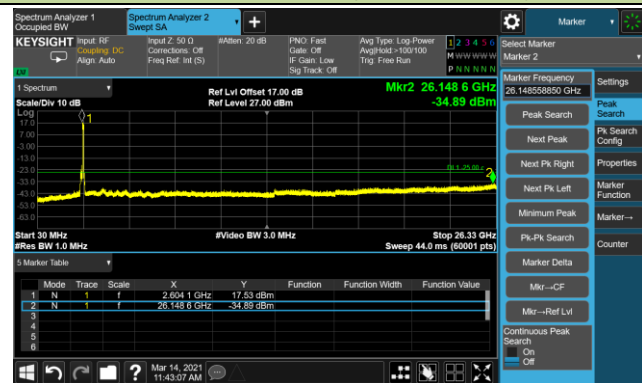

90MHz Channel Bandwidth

Channel 508200 (2541.00MHz)

Channel 518598 (2592.99MHz)

Channel 528996 (2644.98MHz)

100MHz Channel Bandwidth

Channel 509202 (2545.01MHz)

Channel 518598 (2592.99MHz)

Channel 528000 (2640.00MHz)

Product	5G Sub-6 GHz M.2 Module	Test Site	SIP-SR5
Test Engineer	Candy Luo	Test Date	2021/05/08
Test Band	n41_UL MIMO_HPUE		

Channel	Frequency (MHz)	Channel Bandwidth (MHz)	Frequency Range (MHz)	Max Spurious Emissions (dBm)		Limit (dBm)	Result
				Port 0	Port 1		
501204	2506.02	20	30 ~ 27000	-29.92	-29.52	≤ -28.01	Pass
518598	2592.99	20	30 ~ 27000	-29.44	-30.06	≤ -28.01	Pass
535998	2679.99	20	30 ~ 27000	-29.83	-29.27	≤ -28.01	Pass
502200	2511.00	30	30 ~ 27000	-29.20	-28.39	≤ -28.01	Pass
518598	2592.99	30	30 ~ 27000	-29.63	-28.90	≤ -28.01	Pass
534996	2674.98	30	30 ~ 27000	-29.64	-29.55	≤ -28.01	Pass
503202	2516.01	40	30 ~ 27000	-29.92	-29.92	≤ -28.01	Pass
518598	2592.99	40	30 ~ 27000	-29.57	-29.57	≤ -28.01	Pass
534000	2670.00	40	30 ~ 27000	-29.43	-29.43	≤ -28.01	Pass
504204	2521.02	50	30 ~ 27000	-30.03	-28.63	≤ -28.01	Pass
518598	2592.99	50	30 ~ 27000	-28.28	-29.92	≤ -28.01	Pass
532998	2664.99	50	30 ~ 27000	-29.23	-29.91	≤ -28.01	Pass
505200	2526.00	60	30 ~ 27000	-28.80	-29.80	≤ -28.01	Pass
518598	2592.99	60	30 ~ 27000	-29.70	-29.53	≤ -28.01	Pass
531996	2659.98	60	30 ~ 27000	-30.08	-29.44	≤ -28.01	Pass
507204	2536.02	80	30 ~ 27000	-30.02	-30.00	≤ -28.01	Pass
518598	2592.99	80	30 ~ 27000	-29.42	-29.98	≤ -28.01	Pass
529998	2649.99	80	30 ~ 27000	-29.54	-28.81	≤ -28.01	Pass
508200	2541.00	90	30 ~ 27000	-29.57	-28.40	≤ -28.01	Pass
518598	2592.99	90	30 ~ 27000	-29.61	-30.09	≤ -28.01	Pass
528996	2544.98	90	30 ~ 27000	-28.84	-29.34	≤ -28.01	Pass
509202	2546.01	100	30 ~ 27000	-29.02	-28.84	≤ -28.01	Pass
518598	2592.99	100	30 ~ 27000	-29.84	-30.26	≤ -28.01	Pass
528000	2640.00	100	30 ~ 27000	-29.18	-29.59	≤ -28.01	Pass