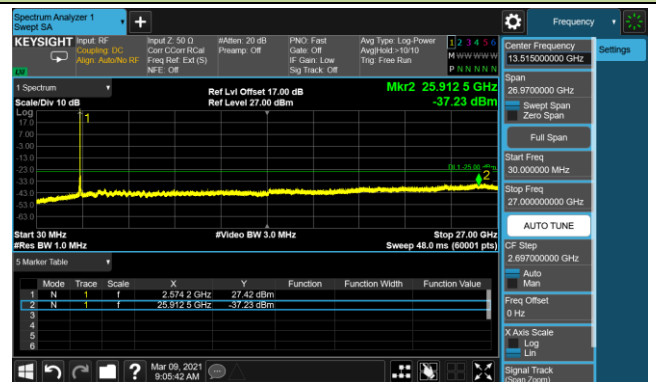

Channel 518598 (2592.99MHz)