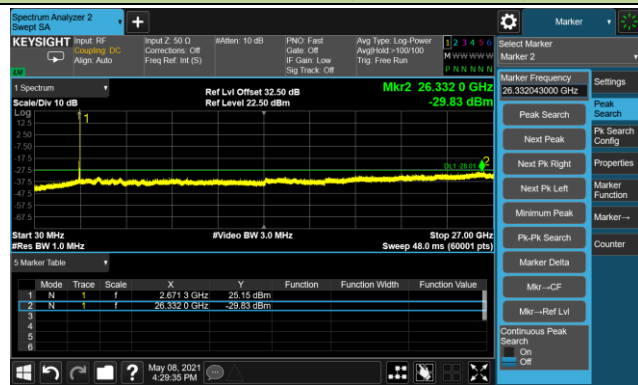

Product	5G Sub-6 GHz M.2 Module	Test Site	SIP-SR5
Test Engineer	Candy Luo	Test Date	2021/05/08
Test Band	n41_UL MIMO_HPUE		

Channel	Frequency (MHz)	Channel Bandwidth (MHz)	Frequency Range (MHz)	Max Spurious Emissions (dBm)		Limit (dBm)	Result
				Port 0	Port 1		
501204	2506.02	20	30 ~ 27000	-29.92	-29.52	≤ -28.01	Pass
518598	2592.99	20	30 ~ 27000	-29.44	-30.06	≤ -28.01	Pass
535998	2679.99	20	30 ~ 27000	-29.83	-29.27	≤ -28.01	Pass
502200	2511.00	30	30 ~ 27000	-29.20	-28.39	≤ -28.01	Pass
518598	2592.99	30	30 ~ 27000	-29.63	-28.90	≤ -28.01	Pass
534996	2674.98	30	30 ~ 27000	-29.64	-29.55	≤ -28.01	Pass
503202	2516.01	40	30 ~ 27000	-29.92	-29.92	≤ -28.01	Pass
518598	2592.99	40	30 ~ 27000	-29.57	-29.57	≤ -28.01	Pass
534000	2670.00	40	30 ~ 27000	-29.43	-29.43	≤ -28.01	Pass
504204	2521.02	50	30 ~ 27000	-30.03	-28.63	≤ -28.01	Pass
518598	2592.99	50	30 ~ 27000	-28.28	-29.92	≤ -28.01	Pass
532998	2664.99	50	30 ~ 27000	-29.23	-29.91	≤ -28.01	Pass
505200	2526.00	60	30 ~ 27000	-28.80	-29.80	≤ -28.01	Pass
518598	2592.99	60	30 ~ 27000	-29.70	-29.53	≤ -28.01	Pass
531996	2659.98	60	30 ~ 27000	-30.08	-29.44	≤ -28.01	Pass
507204	2536.02	80	30 ~ 27000	-30.02	-30.00	≤ -28.01	Pass
518598	2592.99	80	30 ~ 27000	-29.42	-29.98	≤ -28.01	Pass
529998	2649.99	80	30 ~ 27000	-29.54	-28.81	≤ -28.01	Pass
508200	2541.00	90	30 ~ 27000	-29.57	-28.40	≤ -28.01	Pass
518598	2592.99	90	30 ~ 27000	-29.61	-30.09	≤ -28.01	Pass
528996	2544.98	90	30 ~ 27000	-28.84	-29.34	≤ -28.01	Pass
509202	2546.01	100	30 ~ 27000	-29.02	-28.84	≤ -28.01	Pass
518598	2592.99	100	30 ~ 27000	-29.84	-30.26	≤ -28.01	Pass
528000	2640.00	100	30 ~ 27000	-29.18	-29.59	≤ -28.01	Pass

20MHz Channel Bandwidth - Port 0

Channel 501204 (2506.02MHz)

Channel 518598 (2592.99MHz)

Channel 535998 (2679.99MHz)

30MHz Channel Bandwidth - Port 0

Channel 502200 (2511MHz)

Channel 518598 (2592.99MHz)

Channel 534996 (2674.98MHz)