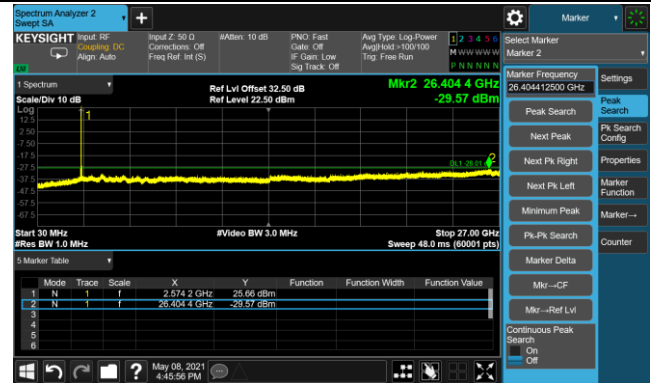

Channel 518598 (2592.99MHz)