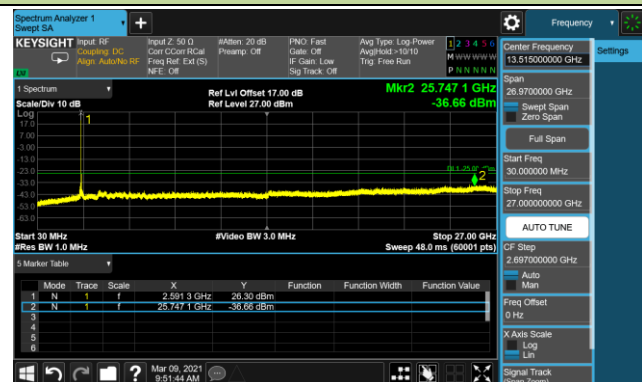

90MHz Channel Bandwidth

Channel 508200 (2541.00MHz)

Channel 518598 (2592.99MHz)

Channel 528996 (2644.98MHz)

100MHz Channel Bandwidth

Channel 509202 (2545.01MHz)

Channel 518598 (2592.99MHz)

Channel 528000 (2640.00MHz)

Product	5G Sub-6 GHz M.2 Module	Test Site	SIP-SR5
Test Engineer	Candy Luo	Test Date	2021/05/08
Test Band	n41_UL MIMO_HPUE		

Channel	Frequency (MHz)	Channel Bandwidth (MHz)	Frequency Range (MHz)	Max Spurious Emissions (dBm)		Limit (dBm)	Result
				Port 0	Port 1		
501204	2506.02	20	30 ~ 27000	-29.92	-29.52	≤ -28.01	Pass
518598	2592.99	20	30 ~ 27000	-29.44	-30.06	≤ -28.01	Pass
535998	2679.99	20	30 ~ 27000	-29.83	-29.27	≤ -28.01	Pass
502200	2511.00	30	30 ~ 27000	-29.20	-28.39	≤ -28.01	Pass
518598	2592.99	30	30 ~ 27000	-29.63	-28.90	≤ -28.01	Pass
534996	2674.98	30	30 ~ 27000	-29.64	-29.55	≤ -28.01	Pass
503202	2516.01	40	30 ~ 27000	-29.92	-29.92	≤ -28.01	Pass
518598	2592.99	40	30 ~ 27000	-29.57	-29.57	≤ -28.01	Pass
534000	2670.00	40	30 ~ 27000	-29.43	-29.43	≤ -28.01	Pass
504204	2521.02	50	30 ~ 27000	-30.03	-28.63	≤ -28.01	Pass
518598	2592.99	50	30 ~ 27000	-28.28	-29.92	≤ -28.01	Pass
532998	2664.99	50	30 ~ 27000	-29.23	-29.91	≤ -28.01	Pass
505200	2526.00	60	30 ~ 27000	-28.80	-29.80	≤ -28.01	Pass
518598	2592.99	60	30 ~ 27000	-29.70	-29.53	≤ -28.01	Pass
531996	2659.98	60	30 ~ 27000	-30.08	-29.44	≤ -28.01	Pass
507204	2536.02	80	30 ~ 27000	-30.02	-30.00	≤ -28.01	Pass
518598	2592.99	80	30 ~ 27000	-29.42	-29.98	≤ -28.01	Pass
529998	2649.99	80	30 ~ 27000	-29.54	-28.81	≤ -28.01	Pass
508200	2541.00	90	30 ~ 27000	-29.57	-28.40	≤ -28.01	Pass
518598	2592.99	90	30 ~ 27000	-29.61	-30.09	≤ -28.01	Pass
528996	2544.98	90	30 ~ 27000	-28.84	-29.34	≤ -28.01	Pass
509202	2546.01	100	30 ~ 27000	-29.02	-28.84	≤ -28.01	Pass
518598	2592.99	100	30 ~ 27000	-29.84	-30.26	≤ -28.01	Pass
528000	2640.00	100	30 ~ 27000	-29.18	-29.59	≤ -28.01	Pass