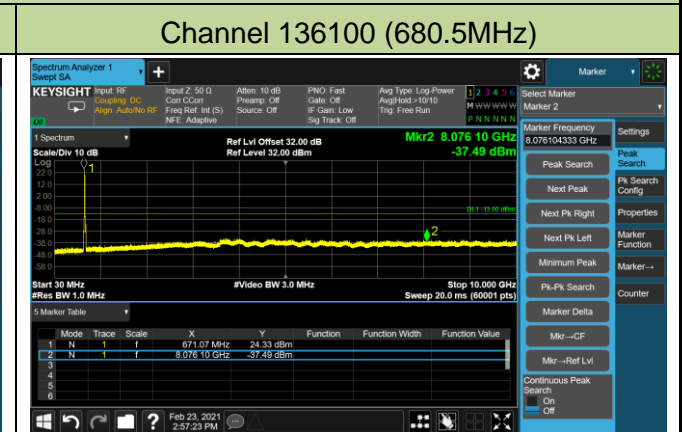

15MHz Channel Bandwidth

20MHz Channel Bandwidth

Product	5G Sub-6 GHz M.2 Module	Test Site	SIP-SR5
Test Engineer	Gordon Qi	Test Date	2021/03/09
Test Band	n41_SA_HPUE		

Channel	Frequency (MHz)	Channel Bandwidth (MHz)	Frequency Range (MHz)	Max Spurious Emissions (dBm)	Limit (dBm)	Result
501204	2506.02	20	30 ~ 27000	-33.53	≤ -25.00	Pass
518598	2592.99	20	30 ~ 27000	-37.97	≤ -25.00	Pass
535998	2679.99	20	30 ~ 27000	-37.38	≤ -25.00	Pass
502200	2511.00	30	30 ~ 27000	-37.37	≤ -25.00	Pass
518598	2592.99	30	30 ~ 27000	-38.81	≤ -25.00	Pass
534996	2674.98	30	30 ~ 27000	-35.66	≤ -25.00	Pass
503202	2516.01	40	30 ~ 27000	-37.18	≤ -25.00	Pass
518598	2592.99	40	30 ~ 27000	-37.23	≤ -25.00	Pass
534000	2670.00	40	30 ~ 27000	-37.24	≤ -25.00	Pass
504204	2521.02	50	30 ~ 27000	-37.05	≤ -25.00	Pass
518598	2592.99	50	30 ~ 27000	-36.36	≤ -25.00	Pass
532998	2664.99	50	30 ~ 27000	-37.82	≤ -25.00	Pass
505200	2526.00	60	30 ~ 27000	-40.15	≤ -25.00	Pass
518598	2592.99	60	30 ~ 27000	-36.65	≤ -25.00	Pass
531996	2659.98	60	30 ~ 27000	-36.25	≤ -25.00	Pass
507204	2536.02	80	30 ~ 27000	-36.63	≤ -25.00	Pass
518598	2592.99	80	30 ~ 27000	-36.38	≤ -25.00	Pass
529998	2649.99	80	30 ~ 27000	-36.24	≤ -25.00	Pass
508200	2541.00	90	30 ~ 27000	-34.20	≤ -25.00	Pass
518598	2592.99	90	30 ~ 27000	-35.02	≤ -25.00	Pass
528996	2544.98	90	30 ~ 27000	-34.89	≤ -25.00	Pass
509202	2546.01	100	30 ~ 27000	-37.19	≤ -25.00	Pass
518598	2592.99	100	30 ~ 27000	-36.62	≤ -25.00	Pass
528000	2640.00	100	30 ~ 27000	-36.66	≤ -25.00	Pass

20MHz Channel Bandwidth

Channel 501204 (2506.02MHz)

Channel 518598 (2592.99MHz)

Channel 535998 (2679.99MHz)

30MHz Channel Bandwidth

Channel 502200 (2511MHz)

Channel 518598 (2592.99MHz)

Channel 534996 (2674.98MHz)