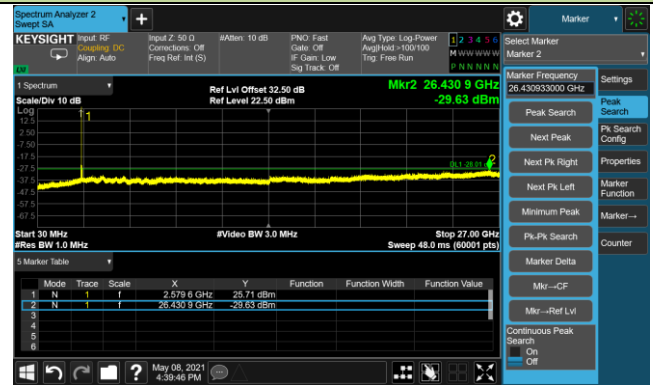

Product	5G Sub-6 GHz M.2 Module	Test Site	SIP-SR5
Test Engineer	Candy Luo	Test Date	2021/05/08
Test Band	n41_UL MIMO_HPUE		

Channel	Frequency (MHz)	Channel Bandwidth (MHz)	Frequency Range (MHz)	Max Spurious Emissions (dBm)		Limit (dBm)	Result
				Port 0	Port 1		
501204	2506.02	20	30 ~ 27000	-29.92	-29.52	≤ -28.01	Pass
518598	2592.99	20	30 ~ 27000	-29.44	-30.06	≤ -28.01	Pass
535998	2679.99	20	30 ~ 27000	-29.83	-29.27	≤ -28.01	Pass
502200	2511.00	30	30 ~ 27000	-29.20	-28.39	≤ -28.01	Pass
518598	2592.99	30	30 ~ 27000	-29.63	-28.90	≤ -28.01	Pass
534996	2674.98	30	30 ~ 27000	-29.64	-29.55	≤ -28.01	Pass
503202	2516.01	40	30 ~ 27000	-29.92	-29.92	≤ -28.01	Pass
518598	2592.99	40	30 ~ 27000	-29.57	-29.57	≤ -28.01	Pass
534000	2670.00	40	30 ~ 27000	-29.43	-29.43	≤ -28.01	Pass
504204	2521.02	50	30 ~ 27000	-30.03	-28.63	≤ -28.01	Pass
518598	2592.99	50	30 ~ 27000	-28.28	-29.92	≤ -28.01	Pass
532998	2664.99	50	30 ~ 27000	-29.23	-29.91	≤ -28.01	Pass
505200	2526.00	60	30 ~ 27000	-28.80	-29.80	≤ -28.01	Pass
518598	2592.99	60	30 ~ 27000	-29.70	-29.53	≤ -28.01	Pass
531996	2659.98	60	30 ~ 27000	-30.08	-29.44	≤ -28.01	Pass
507204	2536.02	80	30 ~ 27000	-30.02	-30.00	≤ -28.01	Pass
518598	2592.99	80	30 ~ 27000	-29.42	-29.98	≤ -28.01	Pass
529998	2649.99	80	30 ~ 27000	-29.54	-28.81	≤ -28.01	Pass
508200	2541.00	90	30 ~ 27000	-29.57	-28.40	≤ -28.01	Pass
518598	2592.99	90	30 ~ 27000	-29.61	-30.09	≤ -28.01	Pass
528996	2544.98	90	30 ~ 27000	-28.84	-29.34	≤ -28.01	Pass
509202	2546.01	100	30 ~ 27000	-29.02	-28.84	≤ -28.01	Pass
518598	2592.99	100	30 ~ 27000	-29.84	-30.26	≤ -28.01	Pass
528000	2640.00	100	30 ~ 27000	-29.18	-29.59	≤ -28.01	Pass

20MHz Channel Bandwidth - Port 0

Channel 501204 (2506.02MHz)

Channel 518598 (2592.99MHz)

Channel 535998 (2679.99MHz)

30MHz Channel Bandwidth - Port 0

Channel 502200 (2511MHz)

Channel 518598 (2592.99MHz)

Channel 534996 (2674.98MHz)