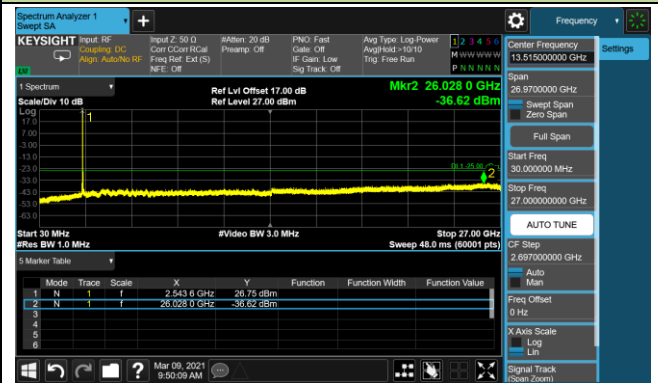

90MHz Channel Bandwidth

Channel 508200 (2541.00MHz)

Channel 518598 (2592.99MHz)

Channel 528996 (2644.98MHz)

100MHz Channel Bandwidth

Channel 509202 (2545.01MHz)

Channel 518598 (2592.99MHz)

Channel 528000 (2640.00MHz)

Product	5G Sub-6 GHz M.2 Module	Test Site	SIP-SR5
Test Engineer	Candy Luo	Test Date	2021/05/08
Test Band	n41_UL MIMO_HPUE		

Channel	Frequency (MHz)	Channel Bandwidth (MHz)	Frequency Range (MHz)	Max Spurious Emissions (dBm)		Limit (dBm)	Result
				Port 0	Port 1		
501204	2506.02	20	30 ~ 27000	-29.92	-29.52	≤ -28.01	Pass
518598	2592.99	20	30 ~ 27000	-29.44	-30.06	≤ -28.01	Pass
535998	2679.99	20	30 ~ 27000	-29.83	-29.27	≤ -28.01	Pass
502200	2511.00	30	30 ~ 27000	-29.20	-28.39	≤ -28.01	Pass
518598	2592.99	30	30 ~ 27000	-29.63	-28.90	≤ -28.01	Pass
534996	2674.98	30	30 ~ 27000	-29.64	-29.55	≤ -28.01	Pass
503202	2516.01	40	30 ~ 27000	-29.92	-29.92	≤ -28.01	Pass
518598	2592.99	40	30 ~ 27000	-29.57	-29.57	≤ -28.01	Pass
534000	2670.00	40	30 ~ 27000	-29.43	-29.43	≤ -28.01	Pass
504204	2521.02	50	30 ~ 27000	-30.03	-28.63	≤ -28.01	Pass
518598	2592.99	50	30 ~ 27000	-28.28	-29.92	≤ -28.01	Pass
532998	2664.99	50	30 ~ 27000	-29.23	-29.91	≤ -28.01	Pass
505200	2526.00	60	30 ~ 27000	-28.80	-29.80	≤ -28.01	Pass
518598	2592.99	60	30 ~ 27000	-29.70	-29.53	≤ -28.01	Pass
531996	2659.98	60	30 ~ 27000	-30.08	-29.44	≤ -28.01	Pass
507204	2536.02	80	30 ~ 27000	-30.02	-30.00	≤ -28.01	Pass
518598	2592.99	80	30 ~ 27000	-29.42	-29.98	≤ -28.01	Pass
529998	2649.99	80	30 ~ 27000	-29.54	-28.81	≤ -28.01	Pass
508200	2541.00	90	30 ~ 27000	-29.57	-28.40	≤ -28.01	Pass
518598	2592.99	90	30 ~ 27000	-29.61	-30.09	≤ -28.01	Pass
528996	2544.98	90	30 ~ 27000	-28.84	-29.34	≤ -28.01	Pass
509202	2546.01	100	30 ~ 27000	-29.02	-28.84	≤ -28.01	Pass
518598	2592.99	100	30 ~ 27000	-29.84	-30.26	≤ -28.01	Pass
528000	2640.00	100	30 ~ 27000	-29.18	-29.59	≤ -28.01	Pass