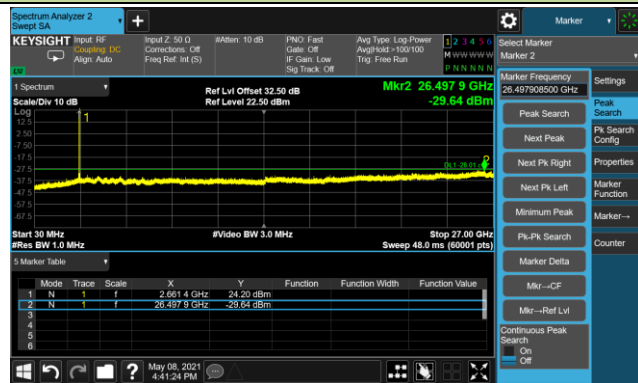

Product	5G Sub-6 GHz M.2 Module	Test Site	SIP-SR5
Test Engineer	Candy Luo	Test Date	2021/05/08
Test Band	n41_UL MIMO_HPUE		

Channel	Frequency (MHz)	Channel Bandwidth (MHz)	Frequency Range (MHz)	Max Spurious Emissions (dBm)		Limit (dBm)	Result
				Port 0	Port 1		
501204	2506.02	20	30 ~ 27000	-29.92	-29.52	≤ -28.01	Pass
518598	2592.99	20	30 ~ 27000	-29.44	-30.06	≤ -28.01	Pass
535998	2679.99	20	30 ~ 27000	-29.83	-29.27	≤ -28.01	Pass
502200	2511.00	30	30 ~ 27000	-29.20	-28.39	≤ -28.01	Pass
518598	2592.99	30	30 ~ 27000	-29.63	-28.90	≤ -28.01	Pass
534996	2674.98	30	30 ~ 27000	-29.64	-29.55	≤ -28.01	Pass
503202	2516.01	40	30 ~ 27000	-29.92	-29.92	≤ -28.01	Pass
518598	2592.99	40	30 ~ 27000	-29.57	-29.57	≤ -28.01	Pass
534000	2670.00	40	30 ~ 27000	-29.43	-29.43	≤ -28.01	Pass
504204	2521.02	50	30 ~ 27000	-30.03	-28.63	≤ -28.01	Pass
518598	2592.99	50	30 ~ 27000	-28.28	-29.92	≤ -28.01	Pass
532998	2664.99	50	30 ~ 27000	-29.23	-29.91	≤ -28.01	Pass
505200	2526.00	60	30 ~ 27000	-28.80	-29.80	≤ -28.01	Pass
518598	2592.99	60	30 ~ 27000	-29.70	-29.53	≤ -28.01	Pass
531996	2659.98	60	30 ~ 27000	-30.08	-29.44	≤ -28.01	Pass
507204	2536.02	80	30 ~ 27000	-30.02	-30.00	≤ -28.01	Pass
518598	2592.99	80	30 ~ 27000	-29.42	-29.98	≤ -28.01	Pass
529998	2649.99	80	30 ~ 27000	-29.54	-28.81	≤ -28.01	Pass
508200	2541.00	90	30 ~ 27000	-29.57	-28.40	≤ -28.01	Pass
518598	2592.99	90	30 ~ 27000	-29.61	-30.09	≤ -28.01	Pass
528996	2544.98	90	30 ~ 27000	-28.84	-29.34	≤ -28.01	Pass
509202	2546.01	100	30 ~ 27000	-29.02	-28.84	≤ -28.01	Pass
518598	2592.99	100	30 ~ 27000	-29.84	-30.26	≤ -28.01	Pass
528000	2640.00	100	30 ~ 27000	-29.18	-29.59	≤ -28.01	Pass

20MHz Channel Bandwidth - Port 0

Channel 501204 (2506.02MHz)

Channel 518598 (2592.99MHz)

Channel 535998 (2679.99MHz)

30MHz Channel Bandwidth - Port 0

Channel 502200 (2511MHz)

Channel 518598 (2592.99MHz)

Channel 534996 (2674.98MHz)