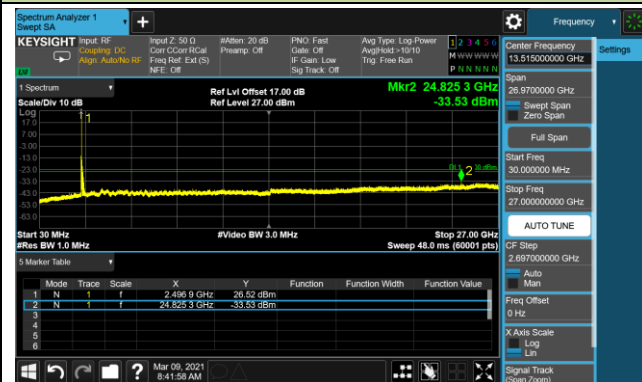

15MHz Channel Bandwidth

20MHz Channel Bandwidth

Product	5G Sub-6 GHz M.2 Module	Test Site	SIP-SR5
Test Engineer	Gordon Qi	Test Date	2021/03/09
Test Band	n41_SA_HPUE		

Channel	Frequency (MHz)	Channel Bandwidth (MHz)	Frequency Range (MHz)	Max Spurious Emissions (dBm)	Limit (dBm)	Result
501204	2506.02	20	30 ~ 27000	-33.53	≤ -25.00	Pass
518598	2592.99	20	30 ~ 27000	-37.97	≤ -25.00	Pass
535998	2679.99	20	30 ~ 27000	-37.38	≤ -25.00	Pass
502200	2511.00	30	30 ~ 27000	-37.37	≤ -25.00	Pass
518598	2592.99	30	30 ~ 27000	-38.81	≤ -25.00	Pass
534996	2674.98	30	30 ~ 27000	-35.66	≤ -25.00	Pass
503202	2516.01	40	30 ~ 27000	-37.18	≤ -25.00	Pass
518598	2592.99	40	30 ~ 27000	-37.23	≤ -25.00	Pass
534000	2670.00	40	30 ~ 27000	-37.24	≤ -25.00	Pass
504204	2521.02	50	30 ~ 27000	-37.05	≤ -25.00	Pass
518598	2592.99	50	30 ~ 27000	-36.36	≤ -25.00	Pass
532998	2664.99	50	30 ~ 27000	-37.82	≤ -25.00	Pass
505200	2526.00	60	30 ~ 27000	-40.15	≤ -25.00	Pass
518598	2592.99	60	30 ~ 27000	-36.65	≤ -25.00	Pass
531996	2659.98	60	30 ~ 27000	-36.25	≤ -25.00	Pass
507204	2536.02	80	30 ~ 27000	-36.63	≤ -25.00	Pass
518598	2592.99	80	30 ~ 27000	-36.38	≤ -25.00	Pass
529998	2649.99	80	30 ~ 27000	-36.24	≤ -25.00	Pass
508200	2541.00	90	30 ~ 27000	-34.20	≤ -25.00	Pass
518598	2592.99	90	30 ~ 27000	-35.02	≤ -25.00	Pass
528996	2544.98	90	30 ~ 27000	-34.89	≤ -25.00	Pass
509202	2546.01	100	30 ~ 27000	-37.19	≤ -25.00	Pass
518598	2592.99	100	30 ~ 27000	-36.62	≤ -25.00	Pass
528000	2640.00	100	30 ~ 27000	-36.66	≤ -25.00	Pass

20MHz Channel Bandwidth

Channel 501204 (2506.02MHz)

Channel 518598 (2592.99MHz)

Channel 535998 (2679.99MHz)

30MHz Channel Bandwidth

Channel 502200 (2511MHz)

Channel 518598 (2592.99MHz)

Channel 534996 (2674.98MHz)