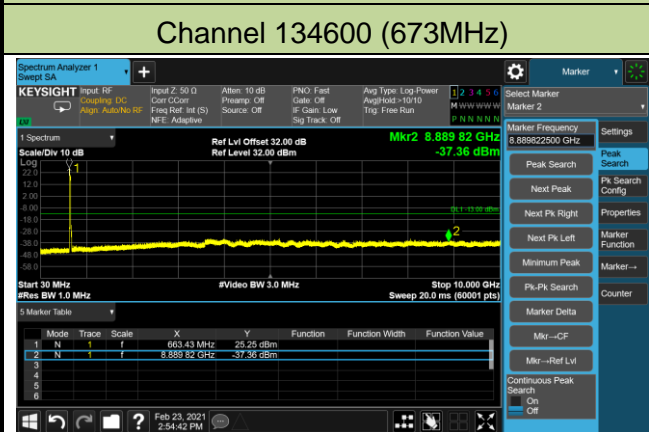

15MHz Channel Bandwidth

20MHz Channel Bandwidth

Product	5G Sub-6 GHz M.2 Module	Test Site	SIP-SR5
Test Engineer	Gordon Qi	Test Date	2021/03/09
Test Band	n41_SA_HPUE		

Channel	Frequency (MHz)	Channel Bandwidth (MHz)	Frequency Range (MHz)	Max Spurious Emissions (dBm)	Limit (dBm)	Result
501204	2506.02	20	30 ~ 27000	-33.53	≤ -25.00	Pass
518598	2592.99	20	30 ~ 27000	-37.97	≤ -25.00	Pass
535998	2679.99	20	30 ~ 27000	-37.38	≤ -25.00	Pass
502200	2511.00	30	30 ~ 27000	-37.37	≤ -25.00	Pass
518598	2592.99	30	30 ~ 27000	-38.81	≤ -25.00	Pass
534996	2674.98	30	30 ~ 27000	-35.66	≤ -25.00	Pass
503202	2516.01	40	30 ~ 27000	-37.18	≤ -25.00	Pass
518598	2592.99	40	30 ~ 27000	-37.23	≤ -25.00	Pass
534000	2670.00	40	30 ~ 27000	-37.24	≤ -25.00	Pass
504204	2521.02	50	30 ~ 27000	-37.05	≤ -25.00	Pass
518598	2592.99	50	30 ~ 27000	-36.36	≤ -25.00	Pass
532998	2664.99	50	30 ~ 27000	-37.82	≤ -25.00	Pass
505200	2526.00	60	30 ~ 27000	-40.15	≤ -25.00	Pass
518598	2592.99	60	30 ~ 27000	-36.65	≤ -25.00	Pass
531996	2659.98	60	30 ~ 27000	-36.25	≤ -25.00	Pass
507204	2536.02	80	30 ~ 27000	-36.63	≤ -25.00	Pass
518598	2592.99	80	30 ~ 27000	-36.38	≤ -25.00	Pass
529998	2649.99	80	30 ~ 27000	-36.24	≤ -25.00	Pass
508200	2541.00	90	30 ~ 27000	-34.20	≤ -25.00	Pass
518598	2592.99	90	30 ~ 27000	-35.02	≤ -25.00	Pass
528996	2544.98	90	30 ~ 27000	-34.89	≤ -25.00	Pass
509202	2546.01	100	30 ~ 27000	-37.19	≤ -25.00	Pass
518598	2592.99	100	30 ~ 27000	-36.62	≤ -25.00	Pass
528000	2640.00	100	30 ~ 27000	-36.66	≤ -25.00	Pass