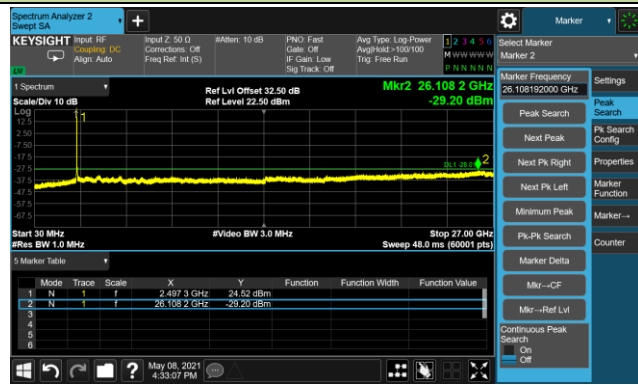

Product	5G Sub-6 GHz M.2 Module	Test Site	SIP-SR5
Test Engineer	Candy Luo	Test Date	2021/05/08
Test Band	n41_UL MIMO_HPUE		

Channel	Frequency (MHz)	Channel Bandwidth (MHz)	Frequency Range (MHz)	Max Spurious Emissions (dBm)		Limit (dBm)	Result
				Port 0	Port 1		
501204	2506.02	20	30 ~ 27000	-29.92	-29.52	≤ -28.01	Pass
518598	2592.99	20	30 ~ 27000	-29.44	-30.06	≤ -28.01	Pass
535998	2679.99	20	30 ~ 27000	-29.83	-29.27	≤ -28.01	Pass
502200	2511.00	30	30 ~ 27000	-29.20	-28.39	≤ -28.01	Pass
518598	2592.99	30	30 ~ 27000	-29.63	-28.90	≤ -28.01	Pass
534996	2674.98	30	30 ~ 27000	-29.64	-29.55	≤ -28.01	Pass
503202	2516.01	40	30 ~ 27000	-29.92	-29.92	≤ -28.01	Pass
518598	2592.99	40	30 ~ 27000	-29.57	-29.57	≤ -28.01	Pass
534000	2670.00	40	30 ~ 27000	-29.43	-29.43	≤ -28.01	Pass
504204	2521.02	50	30 ~ 27000	-30.03	-28.63	≤ -28.01	Pass
518598	2592.99	50	30 ~ 27000	-28.28	-29.92	≤ -28.01	Pass
532998	2664.99	50	30 ~ 27000	-29.23	-29.91	≤ -28.01	Pass
505200	2526.00	60	30 ~ 27000	-28.80	-29.80	≤ -28.01	Pass
518598	2592.99	60	30 ~ 27000	-29.70	-29.53	≤ -28.01	Pass
531996	2659.98	60	30 ~ 27000	-30.08	-29.44	≤ -28.01	Pass
507204	2536.02	80	30 ~ 27000	-30.02	-30.00	≤ -28.01	Pass
518598	2592.99	80	30 ~ 27000	-29.42	-29.98	≤ -28.01	Pass
529998	2649.99	80	30 ~ 27000	-29.54	-28.81	≤ -28.01	Pass
508200	2541.00	90	30 ~ 27000	-29.57	-28.40	≤ -28.01	Pass
518598	2592.99	90	30 ~ 27000	-29.61	-30.09	≤ -28.01	Pass
528996	2544.98	90	30 ~ 27000	-28.84	-29.34	≤ -28.01	Pass
509202	2546.01	100	30 ~ 27000	-29.02	-28.84	≤ -28.01	Pass
518598	2592.99	100	30 ~ 27000	-29.84	-30.26	≤ -28.01	Pass
528000	2640.00	100	30 ~ 27000	-29.18	-29.59	≤ -28.01	Pass

20MHz Channel Bandwidth - Port 0

Channel 501204 (2506.02MHz)

Channel 518598 (2592.99MHz)

Channel 535998 (2679.99MHz)

30MHz Channel Bandwidth - Port 0

Channel 502200 (2511MHz)

Channel 518598 (2592.99MHz)

Channel 534996 (2674.98MHz)