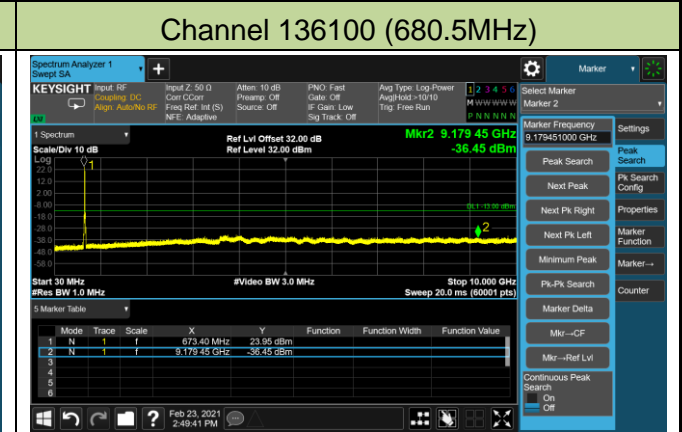

15MHz Channel Bandwidth

20MHz Channel Bandwidth

Product	5G Sub-6 GHz M.2 Module	Test Site	SIP-SR5
Test Engineer	Gordon Qi	Test Date	2021/03/09
Test Band	n41_SA_HPUE		

Channel	Frequency (MHz)	Channel Bandwidth (MHz)	Frequency Range (MHz)	Max Spurious Emissions (dBm)	Limit (dBm)	Result
501204	2506.02	20	30 ~ 27000	-33.53	≤ -25.00	Pass
518598	2592.99	20	30 ~ 27000	-37.97	≤ -25.00	Pass
535998	2679.99	20	30 ~ 27000	-37.38	≤ -25.00	Pass
502200	2511.00	30	30 ~ 27000	-37.37	≤ -25.00	Pass
518598	2592.99	30	30 ~ 27000	-38.81	≤ -25.00	Pass
534996	2674.98	30	30 ~ 27000	-35.66	≤ -25.00	Pass
503202	2516.01	40	30 ~ 27000	-37.18	≤ -25.00	Pass
518598	2592.99	40	30 ~ 27000	-37.23	≤ -25.00	Pass
534000	2670.00	40	30 ~ 27000	-37.24	≤ -25.00	Pass
504204	2521.02	50	30 ~ 27000	-37.05	≤ -25.00	Pass
518598	2592.99	50	30 ~ 27000	-36.36	≤ -25.00	Pass
532998	2664.99	50	30 ~ 27000	-37.82	≤ -25.00	Pass
505200	2526.00	60	30 ~ 27000	-40.15	≤ -25.00	Pass
518598	2592.99	60	30 ~ 27000	-36.65	≤ -25.00	Pass
531996	2659.98	60	30 ~ 27000	-36.25	≤ -25.00	Pass
507204	2536.02	80	30 ~ 27000	-36.63	≤ -25.00	Pass
518598	2592.99	80	30 ~ 27000	-36.38	≤ -25.00	Pass
529998	2649.99	80	30 ~ 27000	-36.24	≤ -25.00	Pass
508200	2541.00	90	30 ~ 27000	-34.20	≤ -25.00	Pass
518598	2592.99	90	30 ~ 27000	-35.02	≤ -25.00	Pass
528996	2544.98	90	30 ~ 27000	-34.89	≤ -25.00	Pass
509202	2546.01	100	30 ~ 27000	-37.19	≤ -25.00	Pass
518598	2592.99	100	30 ~ 27000	-36.62	≤ -25.00	Pass
528000	2640.00	100	30 ~ 27000	-36.66	≤ -25.00	Pass

20MHz Channel Bandwidth

Channel 501204 (2506.02MHz)

Channel 518598 (2592.99MHz)

Channel 535998 (2679.99MHz)

30MHz Channel Bandwidth

Channel 502200 (2511MHz)

Channel 518598 (2592.99MHz)

Channel 534996 (2674.98MHz)