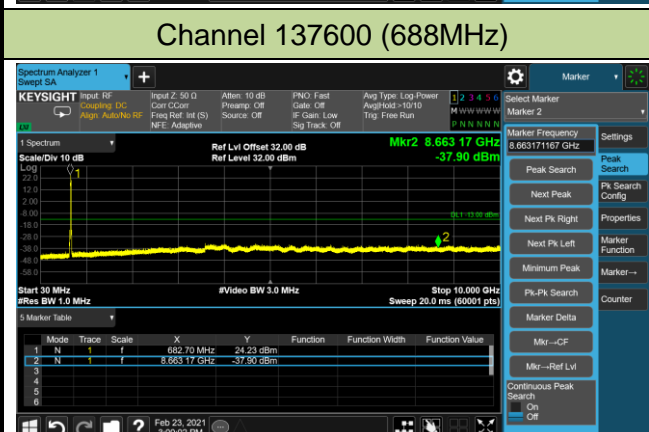

15MHz Channel Bandwidth

20MHz Channel Bandwidth

Product	5G Sub-6 GHz M.2 Module	Test Site	SIP-SR5
Test Engineer	Gordon Qi	Test Date	2021/03/09
Test Band	n41_SA_HPUE		

Channel	Frequency (MHz)	Channel Bandwidth (MHz)	Frequency Range (MHz)	Max Spurious Emissions (dBm)	Limit (dBm)	Result
501204	2506.02	20	30 ~ 27000	-33.53	≤ -25.00	Pass
518598	2592.99	20	30 ~ 27000	-37.97	≤ -25.00	Pass
535998	2679.99	20	30 ~ 27000	-37.38	≤ -25.00	Pass
502200	2511.00	30	30 ~ 27000	-37.37	≤ -25.00	Pass
518598	2592.99	30	30 ~ 27000	-38.81	≤ -25.00	Pass
534996	2674.98	30	30 ~ 27000	-35.66	≤ -25.00	Pass
503202	2516.01	40	30 ~ 27000	-37.18	≤ -25.00	Pass
518598	2592.99	40	30 ~ 27000	-37.23	≤ -25.00	Pass
534000	2670.00	40	30 ~ 27000	-37.24	≤ -25.00	Pass
504204	2521.02	50	30 ~ 27000	-37.05	≤ -25.00	Pass
518598	2592.99	50	30 ~ 27000	-36.36	≤ -25.00	Pass
532998	2664.99	50	30 ~ 27000	-37.82	≤ -25.00	Pass
505200	2526.00	60	30 ~ 27000	-40.15	≤ -25.00	Pass
518598	2592.99	60	30 ~ 27000	-36.65	≤ -25.00	Pass
531996	2659.98	60	30 ~ 27000	-36.25	≤ -25.00	Pass
507204	2536.02	80	30 ~ 27000	-36.63	≤ -25.00	Pass
518598	2592.99	80	30 ~ 27000	-36.38	≤ -25.00	Pass
529998	2649.99	80	30 ~ 27000	-36.24	≤ -25.00	Pass
508200	2541.00	90	30 ~ 27000	-34.20	≤ -25.00	Pass
518598	2592.99	90	30 ~ 27000	-35.02	≤ -25.00	Pass
528996	2544.98	90	30 ~ 27000	-34.89	≤ -25.00	Pass
509202	2546.01	100	30 ~ 27000	-37.19	≤ -25.00	Pass
518598	2592.99	100	30 ~ 27000	-36.62	≤ -25.00	Pass
528000	2640.00	100	30 ~ 27000	-36.66	≤ -25.00	Pass

20MHz Channel Bandwidth

Channel 501204 (2506.02MHz)

Channel 518598 (2592.99MHz)

Channel 535998 (2679.99MHz)

30MHz Channel Bandwidth

Channel 502200 (2511MHz)

Channel 518598 (2592.99MHz)

Channel 534996 (2674.98MHz)