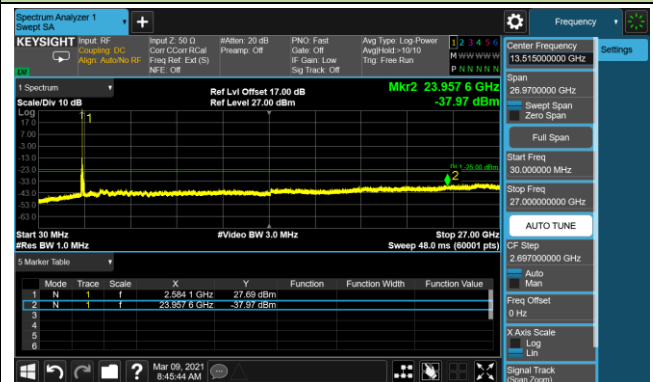

15MHz Channel Bandwidth

20MHz Channel Bandwidth

Product	5G Sub-6 GHz M.2 Module	Test Site	SIP-SR5
Test Engineer	Gordon Qi	Test Date	2021/03/09
Test Band	n41_SA_HPUE		

Channel	Frequency (MHz)	Channel Bandwidth (MHz)	Frequency Range (MHz)	Max Spurious Emissions (dBm)	Limit (dBm)	Result
501204	2506.02	20	30 ~ 27000	-33.53	≤ -25.00	Pass
518598	2592.99	20	30 ~ 27000	-37.97	≤ -25.00	Pass
535998	2679.99	20	30 ~ 27000	-37.38	≤ -25.00	Pass
502200	2511.00	30	30 ~ 27000	-37.37	≤ -25.00	Pass
518598	2592.99	30	30 ~ 27000	-38.81	≤ -25.00	Pass
534996	2674.98	30	30 ~ 27000	-35.66	≤ -25.00	Pass
503202	2516.01	40	30 ~ 27000	-37.18	≤ -25.00	Pass
518598	2592.99	40	30 ~ 27000	-37.23	≤ -25.00	Pass
534000	2670.00	40	30 ~ 27000	-37.24	≤ -25.00	Pass
504204	2521.02	50	30 ~ 27000	-37.05	≤ -25.00	Pass
518598	2592.99	50	30 ~ 27000	-36.36	≤ -25.00	Pass
532998	2664.99	50	30 ~ 27000	-37.82	≤ -25.00	Pass
505200	2526.00	60	30 ~ 27000	-40.15	≤ -25.00	Pass
518598	2592.99	60	30 ~ 27000	-36.65	≤ -25.00	Pass
531996	2659.98	60	30 ~ 27000	-36.25	≤ -25.00	Pass
507204	2536.02	80	30 ~ 27000	-36.63	≤ -25.00	Pass
518598	2592.99	80	30 ~ 27000	-36.38	≤ -25.00	Pass
529998	2649.99	80	30 ~ 27000	-36.24	≤ -25.00	Pass
508200	2541.00	90	30 ~ 27000	-34.20	≤ -25.00	Pass
518598	2592.99	90	30 ~ 27000	-35.02	≤ -25.00	Pass
528996	2544.98	90	30 ~ 27000	-34.89	≤ -25.00	Pass
509202	2546.01	100	30 ~ 27000	-37.19	≤ -25.00	Pass
518598	2592.99	100	30 ~ 27000	-36.62	≤ -25.00	Pass
528000	2640.00	100	30 ~ 27000	-36.66	≤ -25.00	Pass

20MHz Channel Bandwidth

Channel 501204 (2506.02MHz)

Channel 518598 (2592.99MHz)

Channel 535998 (2679.99MHz)

30MHz Channel Bandwidth

Channel 502200 (2511MHz)

Channel 518598 (2592.99MHz)

Channel 534996 (2674.98MHz)