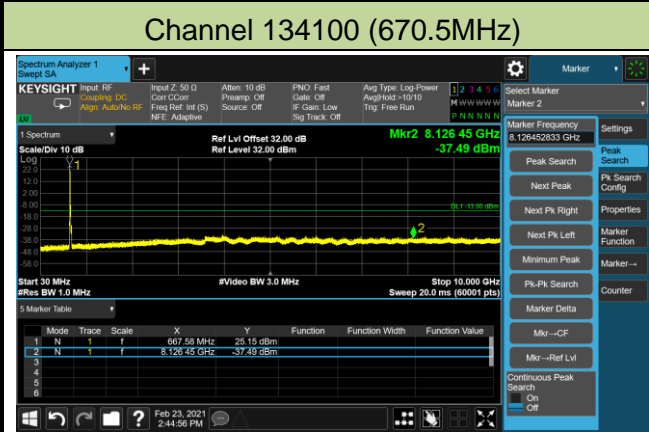

15MHz Channel Bandwidth

20MHz Channel Bandwidth

Product	5G Sub-6 GHz M.2 Module	Test Site	SIP-SR5
Test Engineer	Gordon Qi	Test Date	2021/03/09
Test Band	n41_SA_HPUE		

Channel	Frequency (MHz)	Channel Bandwidth (MHz)	Frequency Range (MHz)	Max Spurious Emissions (dBm)	Limit (dBm)	Result
501204	2506.02	20	30 ~ 27000	-33.53	≤ -25.00	Pass
518598	2592.99	20	30 ~ 27000	-37.97	≤ -25.00	Pass
535998	2679.99	20	30 ~ 27000	-37.38	≤ -25.00	Pass
502200	2511.00	30	30 ~ 27000	-37.37	≤ -25.00	Pass
518598	2592.99	30	30 ~ 27000	-38.81	≤ -25.00	Pass
534996	2674.98	30	30 ~ 27000	-35.66	≤ -25.00	Pass
503202	2516.01	40	30 ~ 27000	-37.18	≤ -25.00	Pass
518598	2592.99	40	30 ~ 27000	-37.23	≤ -25.00	Pass
534000	2670.00	40	30 ~ 27000	-37.24	≤ -25.00	Pass
504204	2521.02	50	30 ~ 27000	-37.05	≤ -25.00	Pass
518598	2592.99	50	30 ~ 27000	-36.36	≤ -25.00	Pass
532998	2664.99	50	30 ~ 27000	-37.82	≤ -25.00	Pass
505200	2526.00	60	30 ~ 27000	-40.15	≤ -25.00	Pass
518598	2592.99	60	30 ~ 27000	-36.65	≤ -25.00	Pass
531996	2659.98	60	30 ~ 27000	-36.25	≤ -25.00	Pass
507204	2536.02	80	30 ~ 27000	-36.63	≤ -25.00	Pass
518598	2592.99	80	30 ~ 27000	-36.38	≤ -25.00	Pass
529998	2649.99	80	30 ~ 27000	-36.24	≤ -25.00	Pass
508200	2541.00	90	30 ~ 27000	-34.20	≤ -25.00	Pass
518598	2592.99	90	30 ~ 27000	-35.02	≤ -25.00	Pass
528996	2544.98	90	30 ~ 27000	-34.89	≤ -25.00	Pass
509202	2546.01	100	30 ~ 27000	-37.19	≤ -25.00	Pass
518598	2592.99	100	30 ~ 27000	-36.62	≤ -25.00	Pass
528000	2640.00	100	30 ~ 27000	-36.66	≤ -25.00	Pass

20MHz Channel Bandwidth

Channel 501204 (2506.02MHz)

Channel 518598 (2592.99MHz)

Channel 535998 (2679.99MHz)

30MHz Channel Bandwidth

Channel 502200 (2511MHz)

Channel 518598 (2592.99MHz)

Channel 534996 (2674.98MHz)