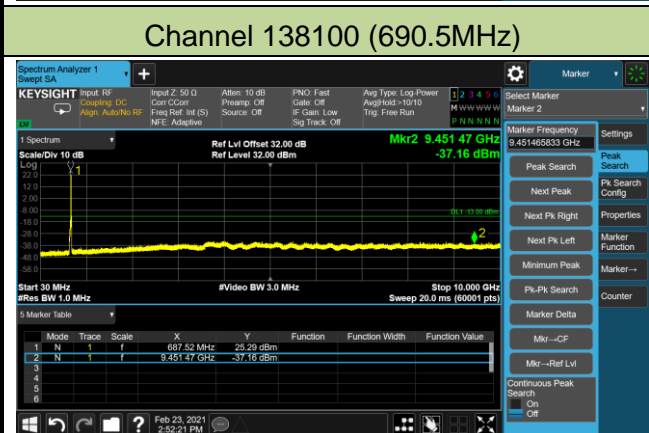

15MHz Channel Bandwidth

20MHz Channel Bandwidth

Product	5G Sub-6 GHz M.2 Module	Test Site	SIP-SR5
Test Engineer	Gordon Qi	Test Date	2021/03/09
Test Band	n41_SA_HPUE		

Channel	Frequency (MHz)	Channel Bandwidth (MHz)	Frequency Range (MHz)	Max Spurious Emissions (dBm)	Limit (dBm)	Result
501204	2506.02	20	30 ~ 27000	-33.53	≤ -25.00	Pass
518598	2592.99	20	30 ~ 27000	-37.97	≤ -25.00	Pass
535998	2679.99	20	30 ~ 27000	-37.38	≤ -25.00	Pass
502200	2511.00	30	30 ~ 27000	-37.37	≤ -25.00	Pass
518598	2592.99	30	30 ~ 27000	-38.81	≤ -25.00	Pass
534996	2674.98	30	30 ~ 27000	-35.66	≤ -25.00	Pass
503202	2516.01	40	30 ~ 27000	-37.18	≤ -25.00	Pass
518598	2592.99	40	30 ~ 27000	-37.23	≤ -25.00	Pass
534000	2670.00	40	30 ~ 27000	-37.24	≤ -25.00	Pass
504204	2521.02	50	30 ~ 27000	-37.05	≤ -25.00	Pass
518598	2592.99	50	30 ~ 27000	-36.36	≤ -25.00	Pass
532998	2664.99	50	30 ~ 27000	-37.82	≤ -25.00	Pass
505200	2526.00	60	30 ~ 27000	-40.15	≤ -25.00	Pass
518598	2592.99	60	30 ~ 27000	-36.65	≤ -25.00	Pass
531996	2659.98	60	30 ~ 27000	-36.25	≤ -25.00	Pass
507204	2536.02	80	30 ~ 27000	-36.63	≤ -25.00	Pass
518598	2592.99	80	30 ~ 27000	-36.38	≤ -25.00	Pass
529998	2649.99	80	30 ~ 27000	-36.24	≤ -25.00	Pass
508200	2541.00	90	30 ~ 27000	-34.20	≤ -25.00	Pass
518598	2592.99	90	30 ~ 27000	-35.02	≤ -25.00	Pass
528996	2544.98	90	30 ~ 27000	-34.89	≤ -25.00	Pass
509202	2546.01	100	30 ~ 27000	-37.19	≤ -25.00	Pass
518598	2592.99	100	30 ~ 27000	-36.62	≤ -25.00	Pass
528000	2640.00	100	30 ~ 27000	-36.66	≤ -25.00	Pass

20MHz Channel Bandwidth

Channel 501204 (2506.02MHz)

Channel 518598 (2592.99MHz)

Channel 535998 (2679.99MHz)

30MHz Channel Bandwidth

Channel 502200 (2511MHz)

Channel 518598 (2592.99MHz)

Channel 534996 (2674.98MHz)