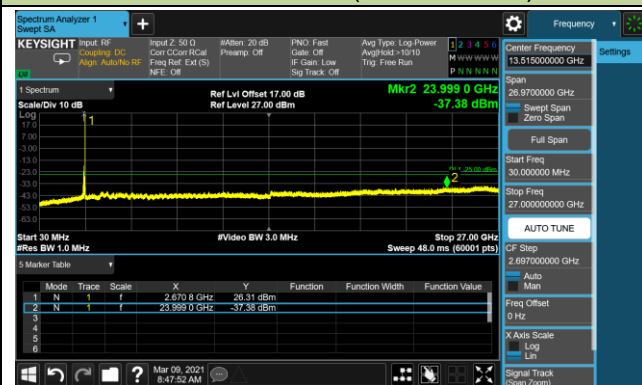

15MHz Channel Bandwidth

20MHz Channel Bandwidth

Product	5G Sub-6 GHz M.2 Module	Test Site	SIP-SR5
Test Engineer	Gordon Qi	Test Date	2021/03/09
Test Band	n41_SA_HPUE		

Channel	Frequency (MHz)	Channel Bandwidth (MHz)	Frequency Range (MHz)	Max Spurious Emissions (dBm)	Limit (dBm)	Result
501204	2506.02	20	30 ~ 27000	-33.53	≤ -25.00	Pass
518598	2592.99	20	30 ~ 27000	-37.97	≤ -25.00	Pass
535998	2679.99	20	30 ~ 27000	-37.38	≤ -25.00	Pass
502200	2511.00	30	30 ~ 27000	-37.37	≤ -25.00	Pass
518598	2592.99	30	30 ~ 27000	-38.81	≤ -25.00	Pass
534996	2674.98	30	30 ~ 27000	-35.66	≤ -25.00	Pass
503202	2516.01	40	30 ~ 27000	-37.18	≤ -25.00	Pass
518598	2592.99	40	30 ~ 27000	-37.23	≤ -25.00	Pass
534000	2670.00	40	30 ~ 27000	-37.24	≤ -25.00	Pass
504204	2521.02	50	30 ~ 27000	-37.05	≤ -25.00	Pass
518598	2592.99	50	30 ~ 27000	-36.36	≤ -25.00	Pass
532998	2664.99	50	30 ~ 27000	-37.82	≤ -25.00	Pass
505200	2526.00	60	30 ~ 27000	-40.15	≤ -25.00	Pass
518598	2592.99	60	30 ~ 27000	-36.65	≤ -25.00	Pass
531996	2659.98	60	30 ~ 27000	-36.25	≤ -25.00	Pass
507204	2536.02	80	30 ~ 27000	-36.63	≤ -25.00	Pass
518598	2592.99	80	30 ~ 27000	-36.38	≤ -25.00	Pass
529998	2649.99	80	30 ~ 27000	-36.24	≤ -25.00	Pass
508200	2541.00	90	30 ~ 27000	-34.20	≤ -25.00	Pass
518598	2592.99	90	30 ~ 27000	-35.02	≤ -25.00	Pass
528996	2544.98	90	30 ~ 27000	-34.89	≤ -25.00	Pass
509202	2546.01	100	30 ~ 27000	-37.19	≤ -25.00	Pass
518598	2592.99	100	30 ~ 27000	-36.62	≤ -25.00	Pass
528000	2640.00	100	30 ~ 27000	-36.66	≤ -25.00	Pass

20MHz Channel Bandwidth

Channel 501204 (2506.02MHz)

Channel 518598 (2592.99MHz)

Channel 535998 (2679.99MHz)

30MHz Channel Bandwidth

Channel 502200 (2511MHz)

Channel 518598 (2592.99MHz)

Channel 534996 (2674.98MHz)