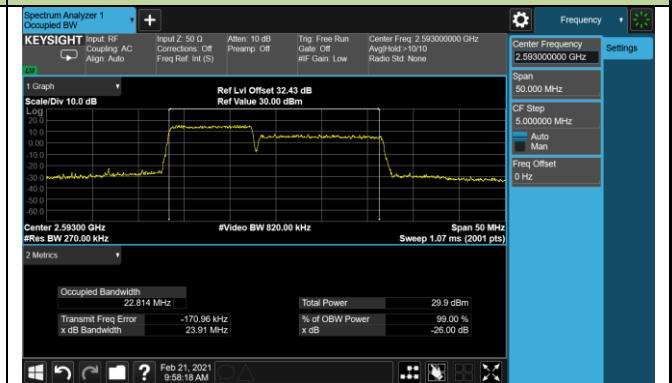

10+15MHz Channel Bandwidth