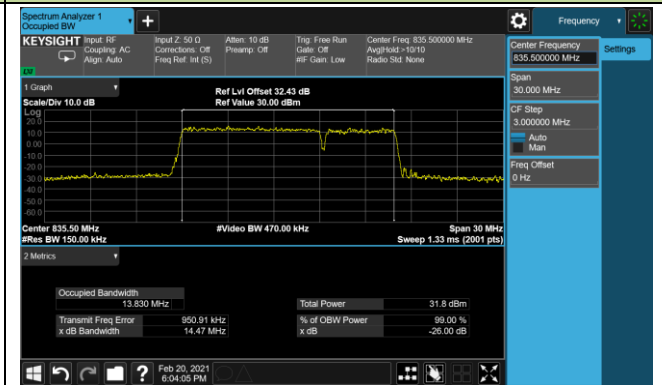

10+5MHz Channel Bandwidth