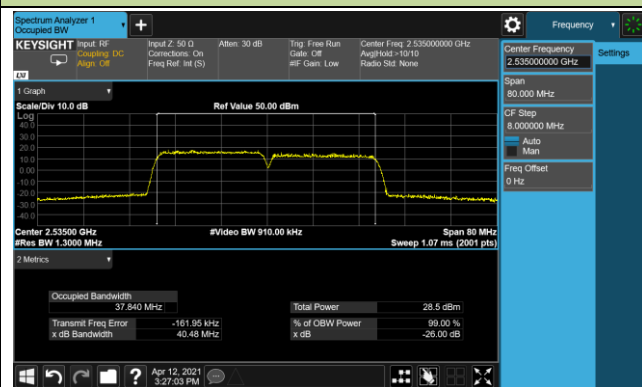

Product	5G Sub-6 GHz M.2 Module	Test Site	SIP-SR6
Test Engineer	Candy Luo	Test Date	2021/02/21
Test Band	Intra-Band CA_38C/41C		

Modulation	Frequency (MHz)	Bandwidth (MHz)	99% Bandwidth (MHz)
QPSK	2585.5 + 2600.5	15+15	27.95
	2583.1 + 2602.9	20+20	37.14
16QAM	2585.5 + 2600.5	15+15	28.05
	2583.1 + 2602.9	20+20	36.96
64QAM	2585.5 + 2600.5	15+15	27.97
	2583.1 + 2602.9	20+20	36.98
256QAM	2585.5 + 2600.5	15+15	28.05
	2583.1 + 2602.9	20+20	37.14