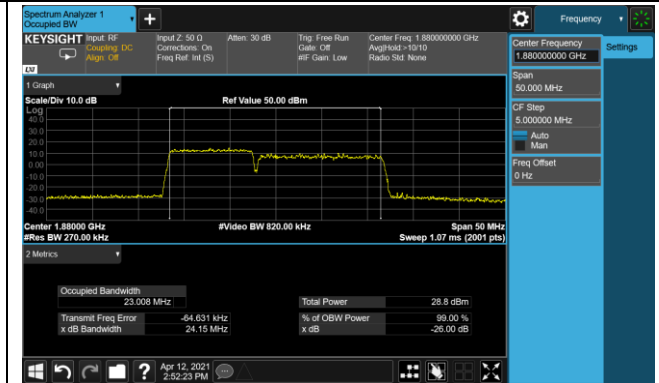

10+15MHz Channel Bandwidth