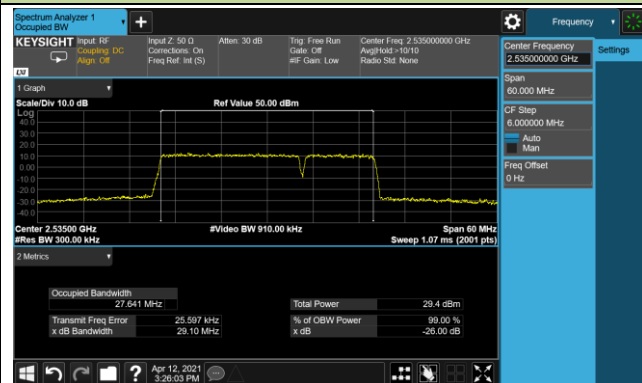

20+10MHz Channel Bandwidth