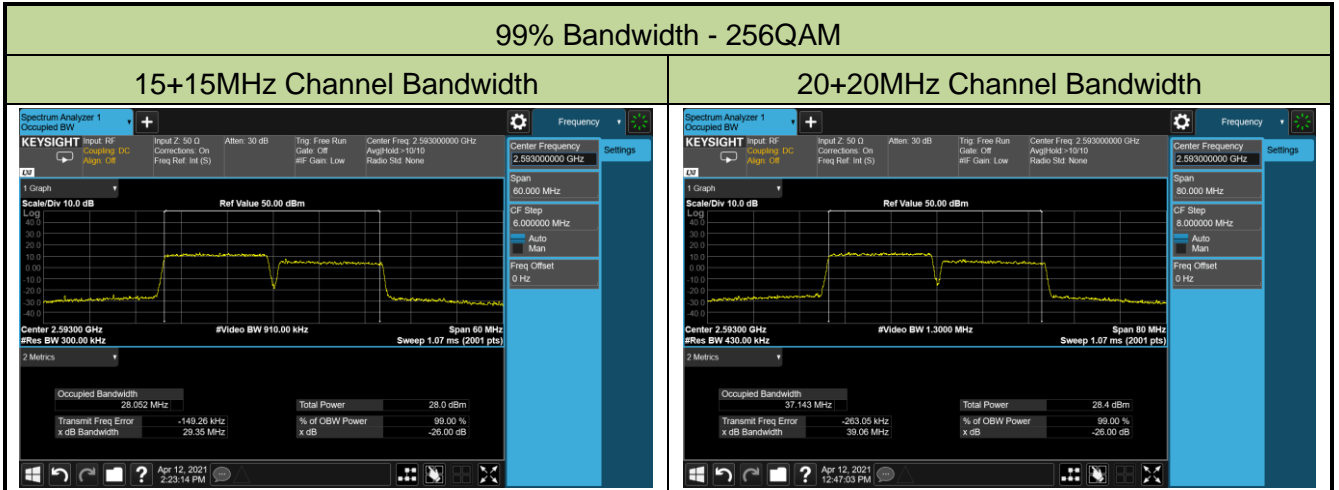

Product	5G Sub-6 GHz M.2 Module	Test Site	SIP-SR6
Test Engineer	Candy Luo	Test Date	2021/02/21
Test Band	Intra-Band CA_38C/41C		

Modulation	Frequency (MHz)	Bandwidth (MHz)	99% Bandwidth (MHz)
QPSK	2585.5 + 2600.5	15+15	27.95
	2583.1 + 2602.9	20+20	37.14
16QAM	2585.5 + 2600.5	15+15	28.05
	2583.1 + 2602.9	20+20	36.96
64QAM	2585.5 + 2600.5	15+15	27.97
	2583.1 + 2602.9	20+20	36.98
256QAM	2585.5 + 2600.5	15+15	28.05
	2583.1 + 2602.9	20+20	37.14