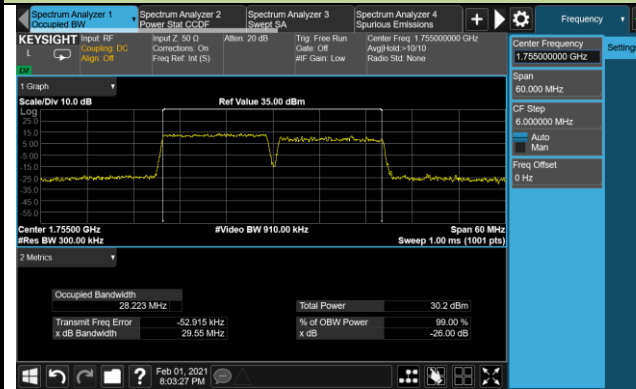

15+15MHz Channel Bandwidth