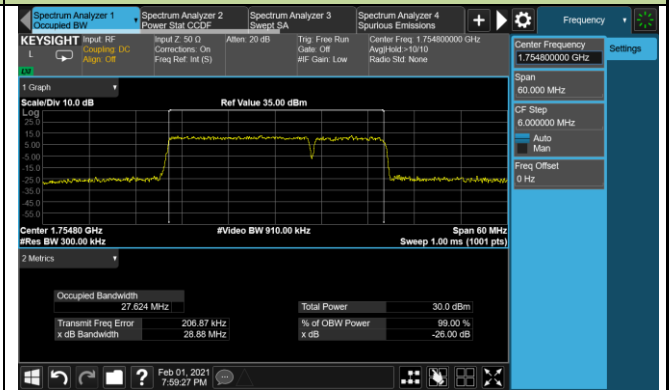

20+10MHz Channel Bandwidth