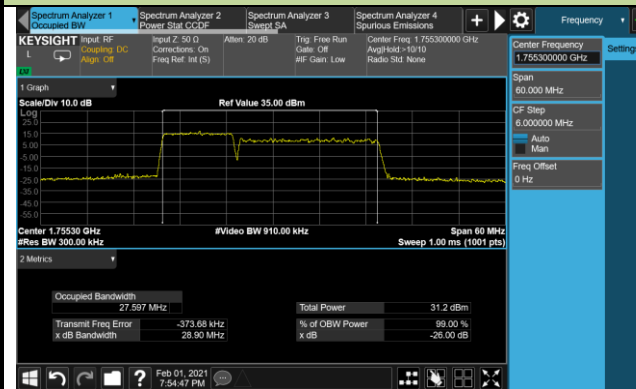

10+20MHz Channel Bandwidth