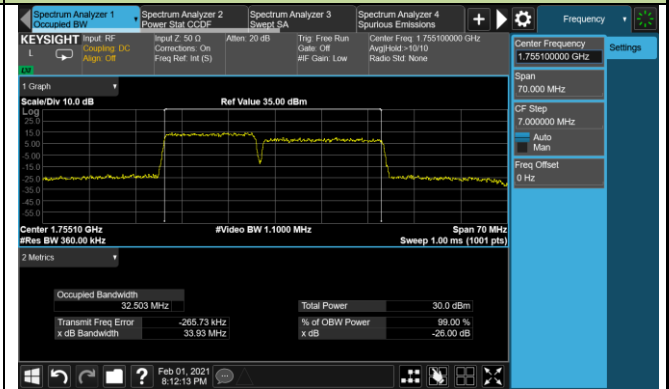

15+20MHz Channel Bandwidth