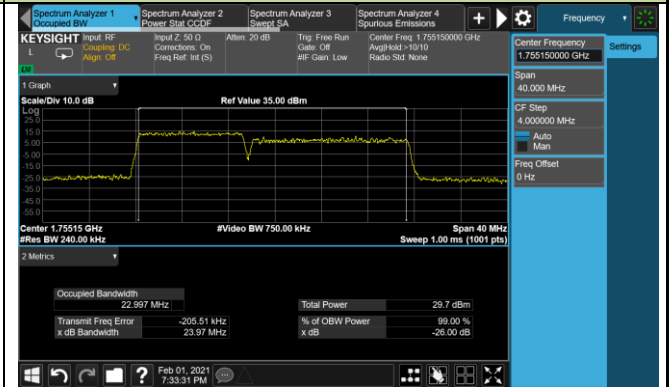

10+15MHz Channel Bandwidth