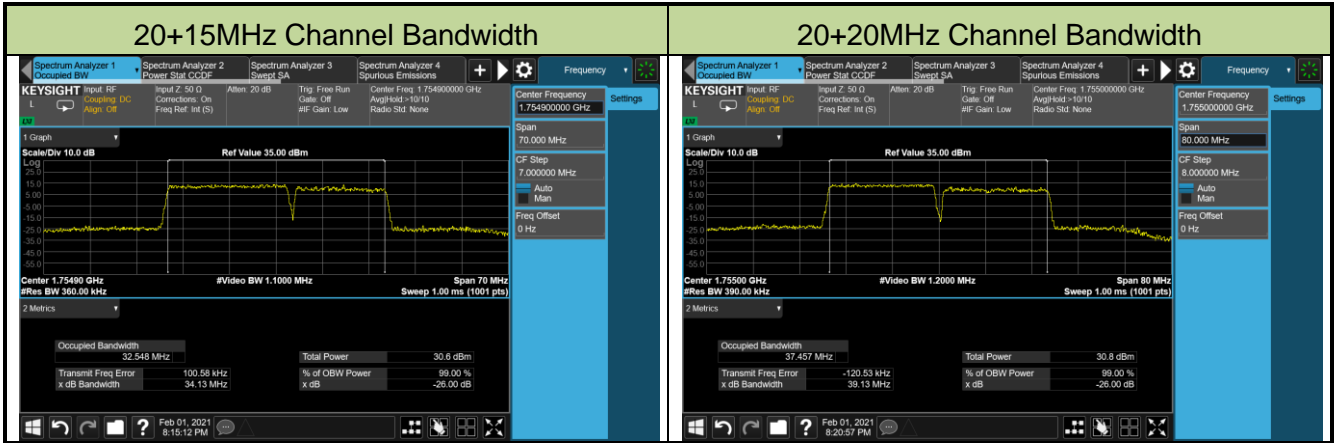

20+10MHz Channel Bandwidth