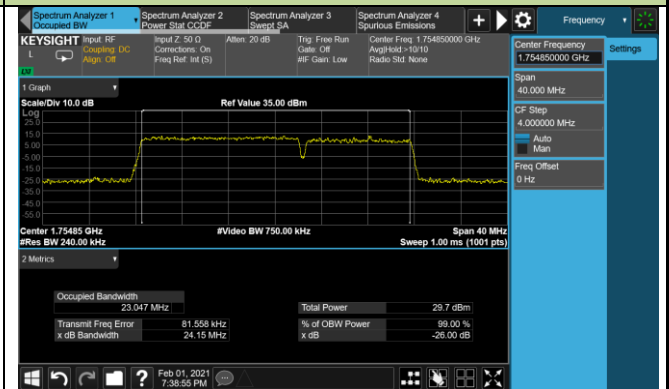

15+10MHz Channel Bandwidth