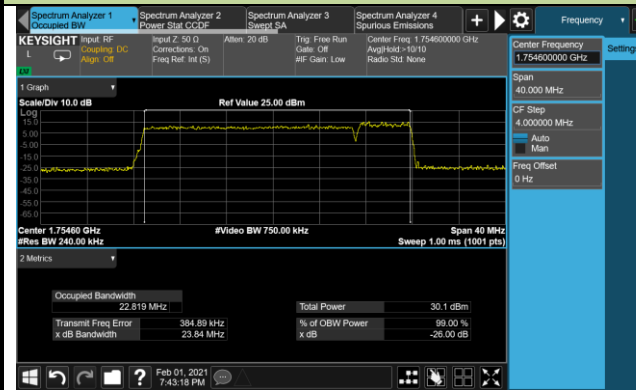

20+5MHz Channel Bandwidth