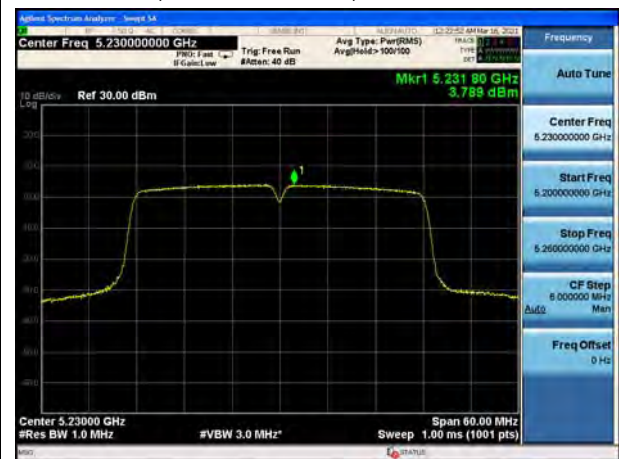

U-NII-1, 802.11n HT40, Channel No.: 46