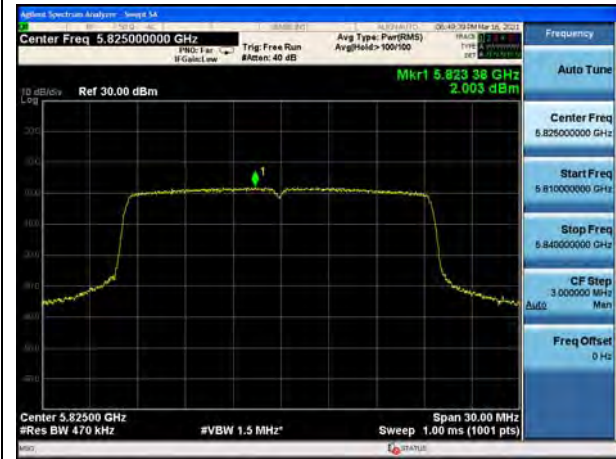

U-NII-3, 802.11ax HE20, Channel No.: 157

U-NII-3, 802.11ax HE40, Channel No.: 159

U-NII-3, 802.11ax HE20, Channel No.: 165

U-NII-3, 802.11ax HE80, Channel No.: 155

MIMO Antenna 2

U-NII-1, 802.11n HT20, Channel No.: 36