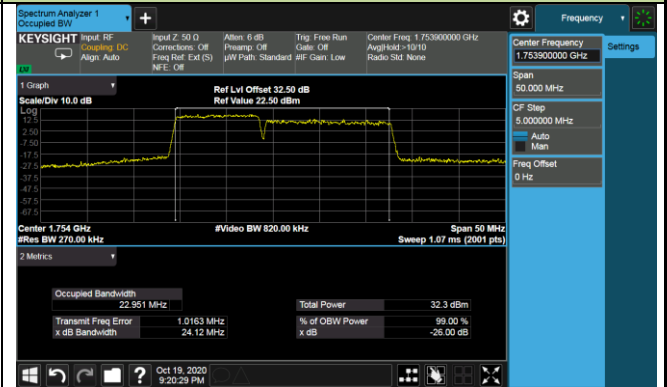

10+15MHz Channel Bandwidth