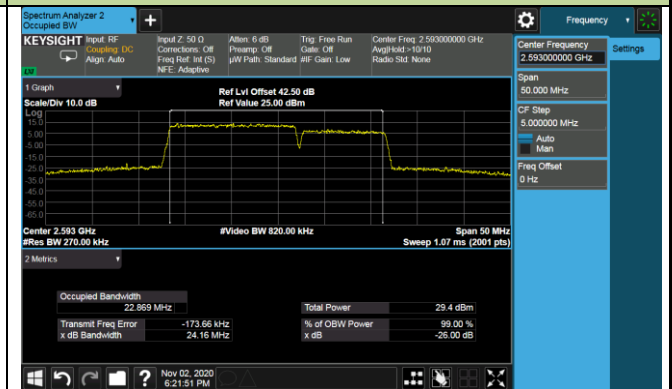

15+10MHz Channel Bandwidth