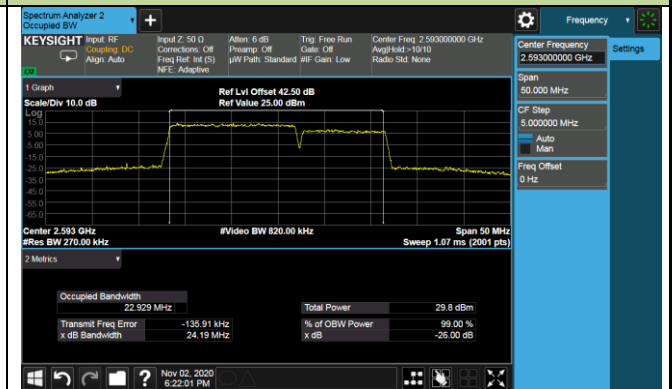

15+10MHz Channel Bandwidth