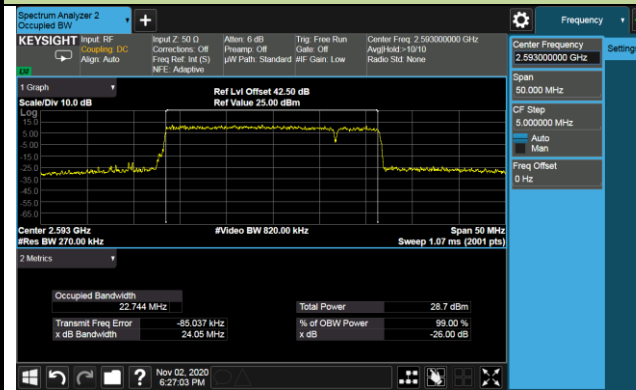

20+5MHz Channel Bandwidth