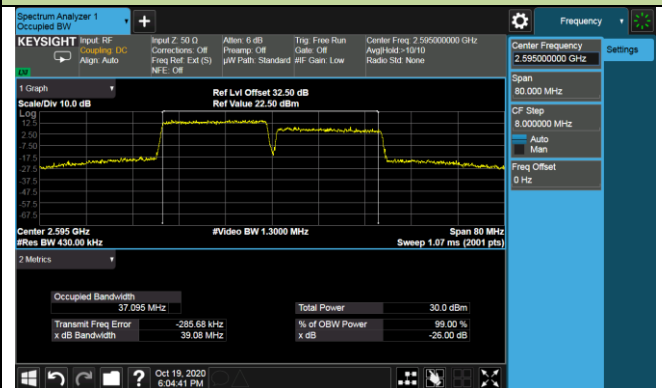

20+20MHz Channel Bandwidth