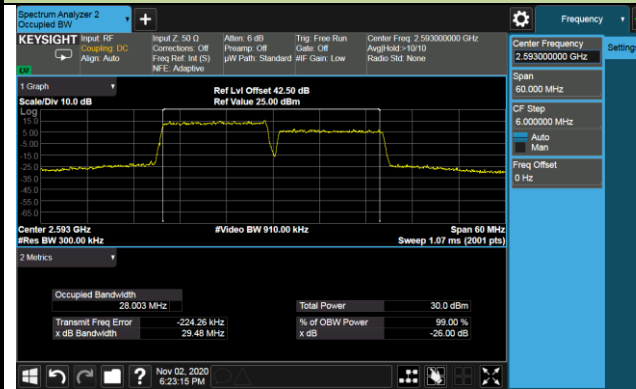

15+15MHz Channel Bandwidth