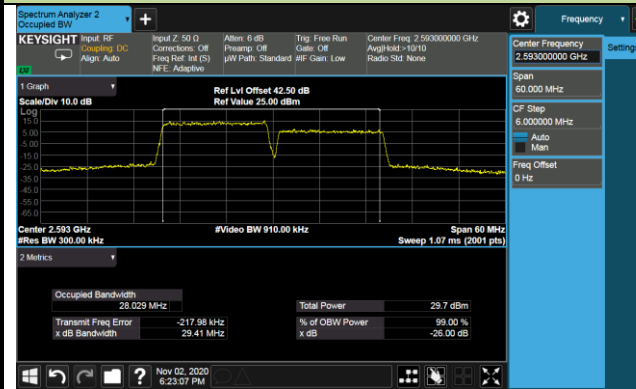

15+15MHz Channel Bandwidth