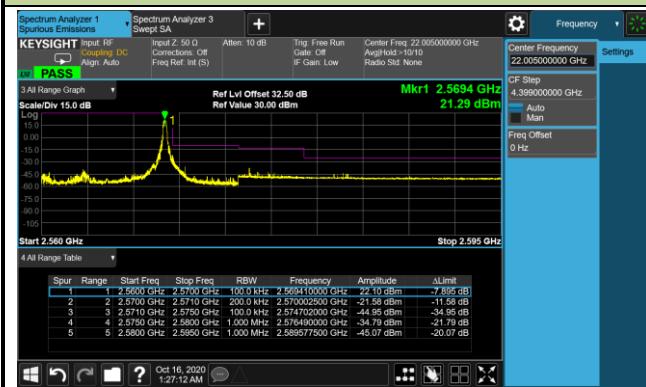

Upper Band Edge