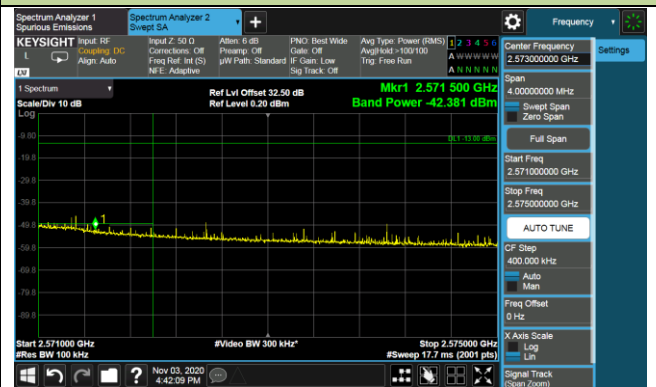

Upper Extended Band Edge