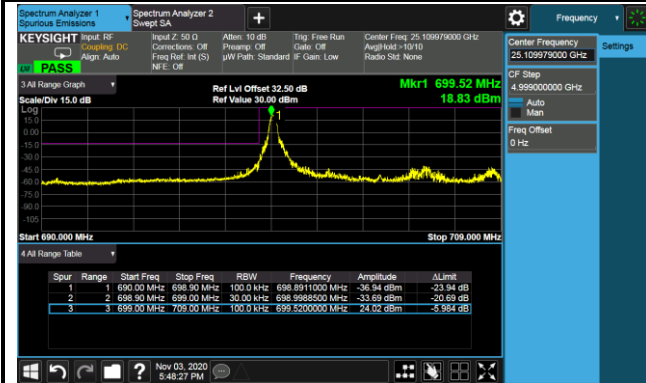

#### Lower Extended Band Edge

#### Upper Band Edge

#### Upper Extended Band Edge

10MHz Channel Bandwidth 1RB

Lower Band Edge

Lower Extended Band Edge

Upper Band Edge

Upper Extended Band Edge