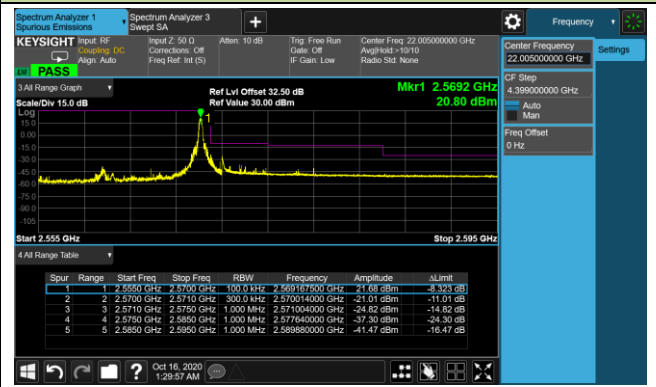

Upper Band Edge