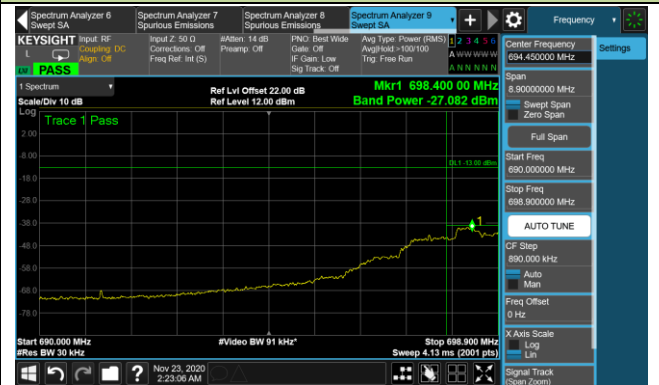

Lower Extended Band Edge