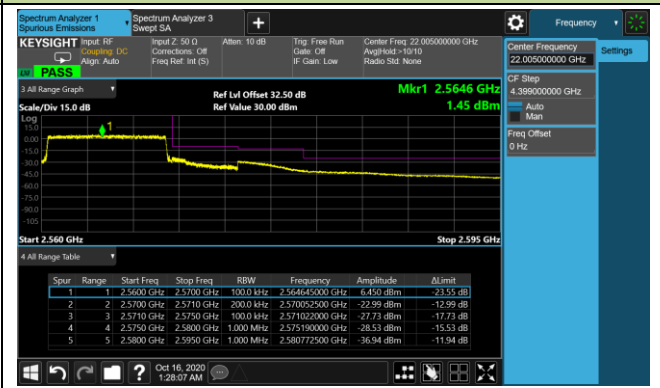

Upper Band Edge