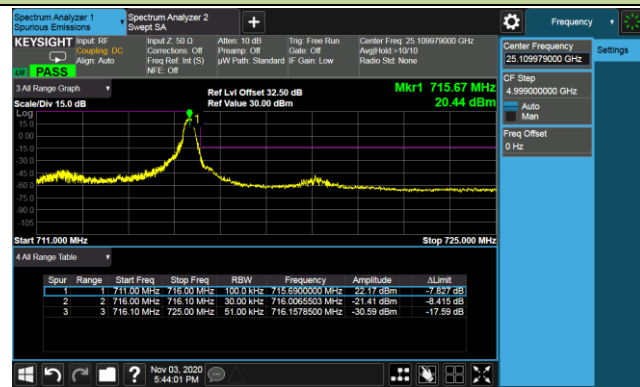

Upper Band Edge