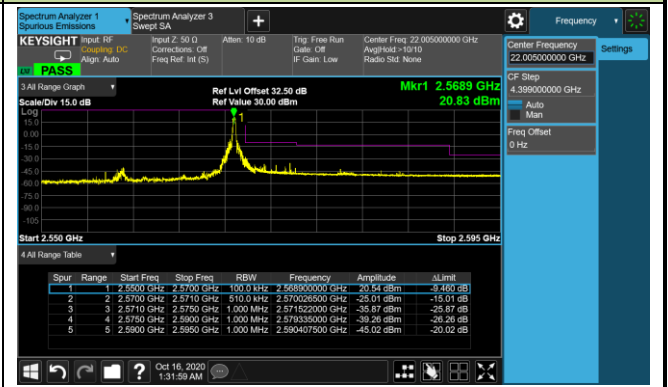

Upper Band Edge