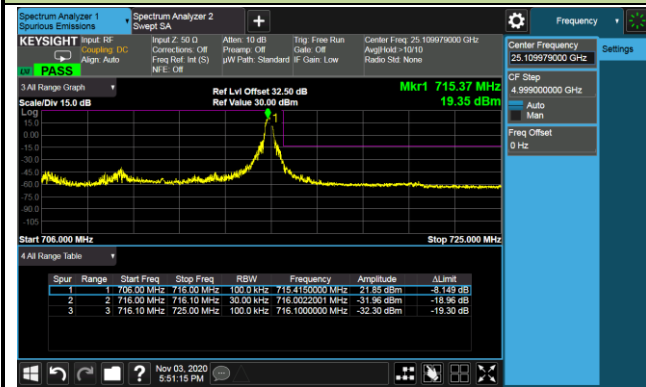

#### Upper Band Edge

#### Upper Extended Band Edge

10MHz Channel Bandwidth 1RB

Lower Band Edge

Lower Extended Band Edge

Upper Band Edge

Upper Extended Band Edge

### 1.4MHz Channel Bandwidth Full RB