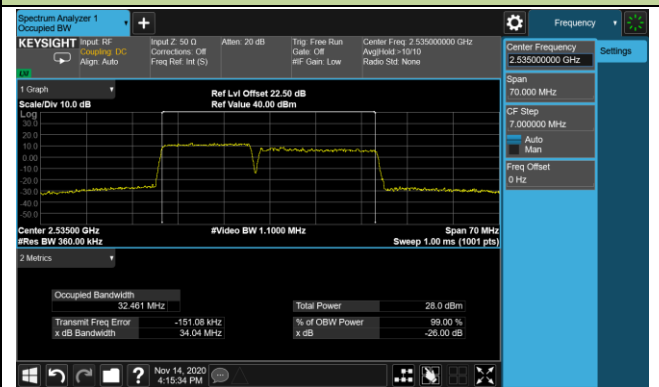

15+20MHz Channel Bandwidth