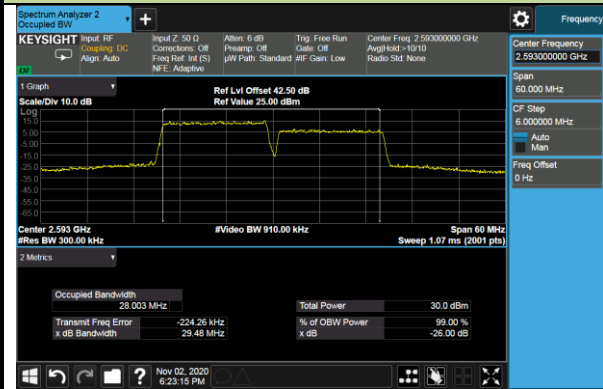

15+15MHz Channel Bandwidth