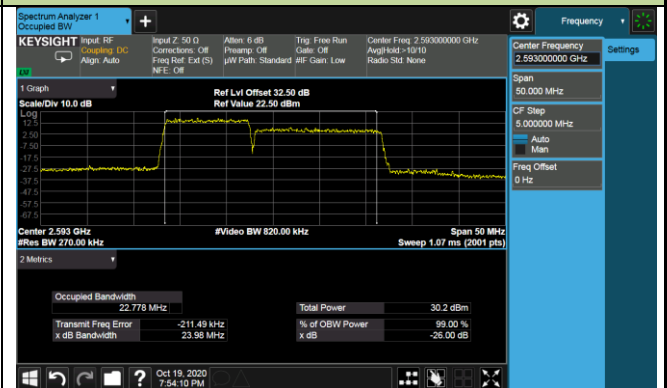

10+15MHz Channel Bandwidth