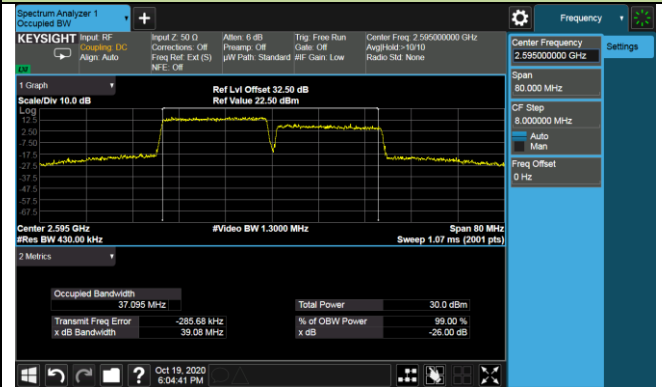

20+20MHz Channel Bandwidth