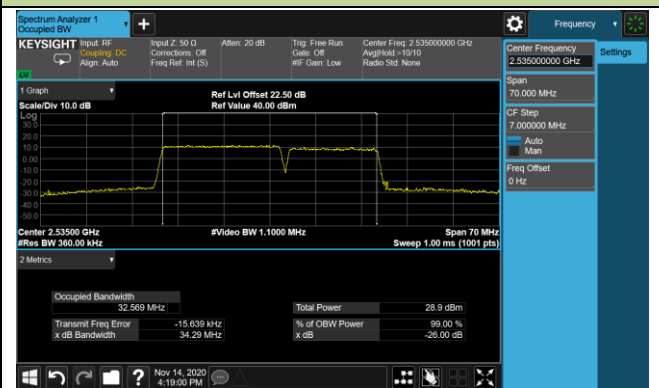

20+15MHz Channel Bandwidth