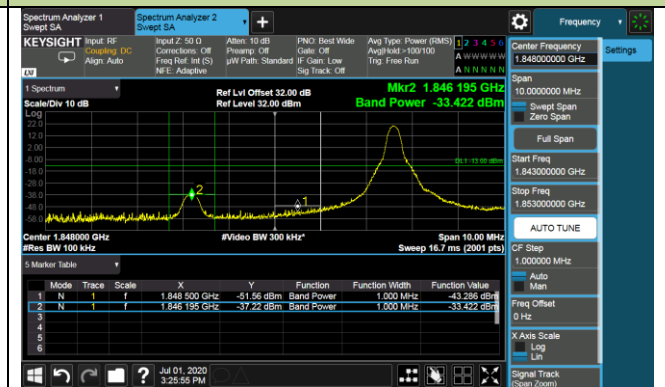

Lower Extended Band Edge