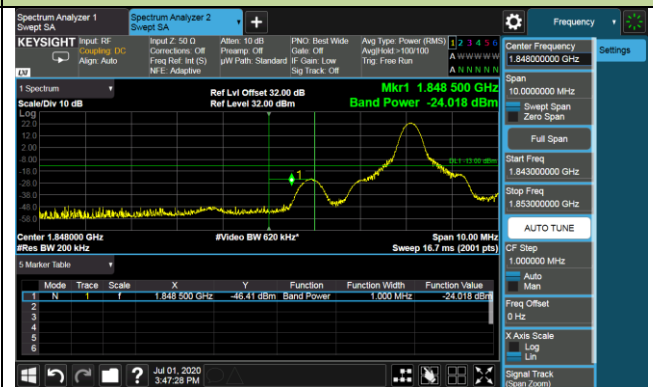

Lower Extended Band Edge