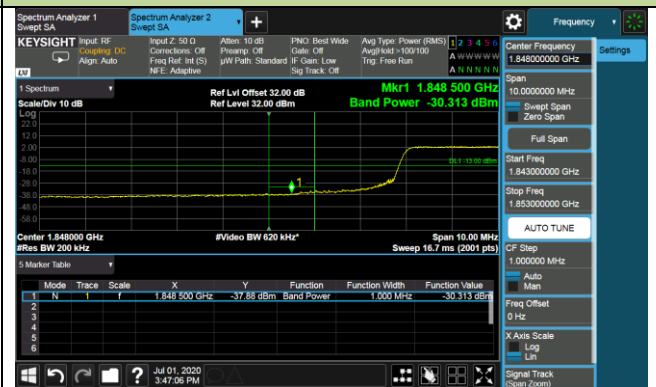

Lower Extended Band Edge