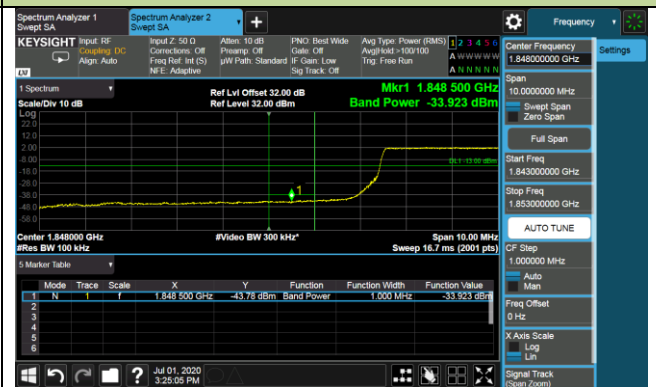

Lower Extended Band Edge