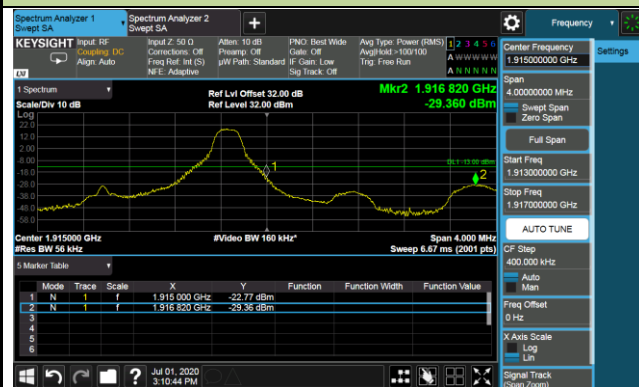

Upper Band Edge