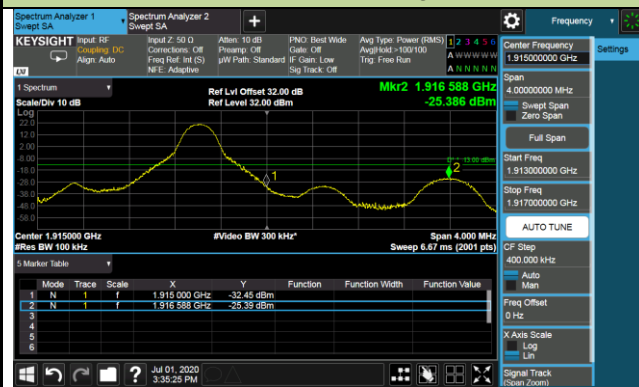

Upper Band Edge