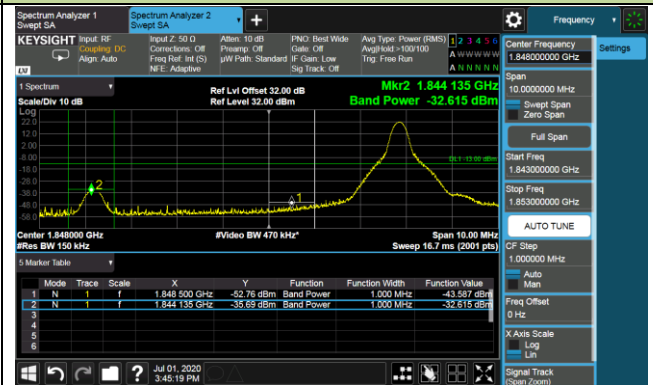

Lower Extended Band Edge