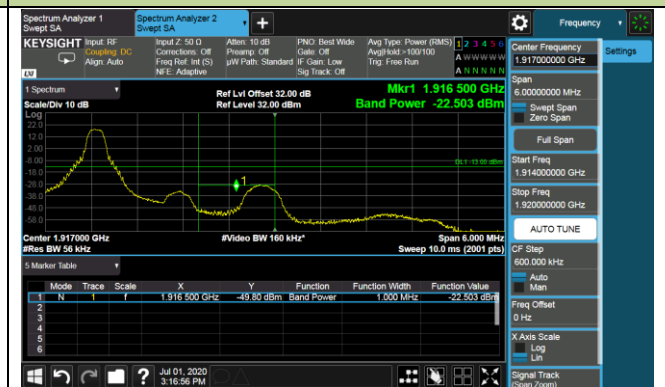

Upper Extended Band Edge