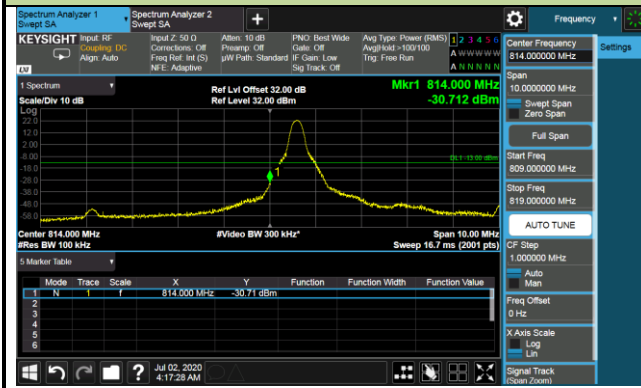

Upper Band Edge

Upper Extended Band Edge

5MHz Channel Bandwidth - 1RB

Lower Band Edge

Lower Extended Band Edge

Upper Band Edge

Upper Extended Band Edge

10MHz Channel Bandwidth - 1RB

Lower Band Edge

Lower Extended Band Edge