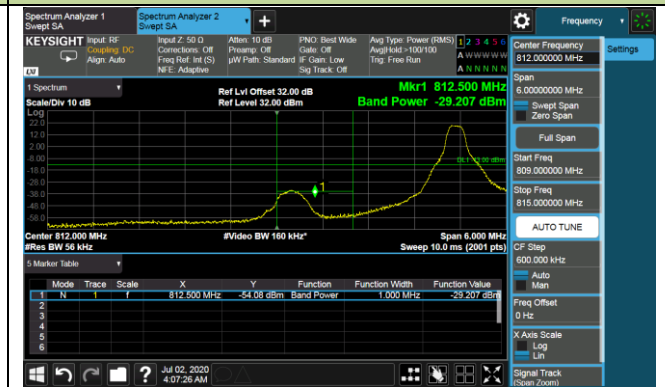

Upper Band Edge

Upper Extended Band Edge

5MHz Channel Bandwidth - 1RB

Lower Band Edge

Lower Extended Band Edge

Upper Band Edge

Upper Extended Band Edge

10MHz Channel Bandwidth - 1RB

Lower Band Edge

Lower Extended Band Edge