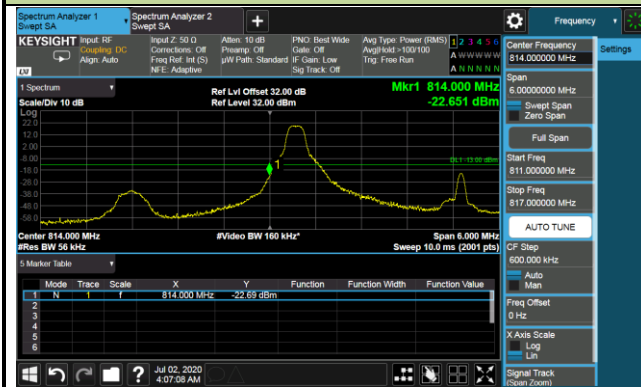

Upper Band Edge

Upper Extended Band Edge

5MHz Channel Bandwidth - 1RB

Lower Band Edge

Lower Extended Band Edge

Upper Band Edge

Upper Extended Band Edge

10MHz Channel Bandwidth - 1RB

Lower Band Edge

Lower Extended Band Edge