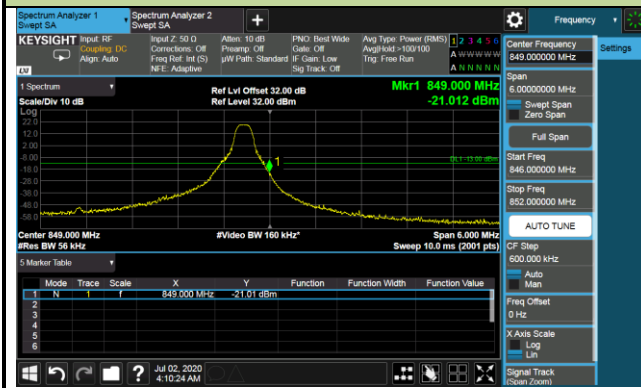

Upper Band Edge

Upper Extended Band Edge

5MHz Channel Bandwidth - 1RB

Lower Band Edge

Lower Extended Band Edge

Upper Band Edge

Upper Extended Band Edge

10MHz Channel Bandwidth - 1RB

Lower Band Edge

Lower Extended Band Edge