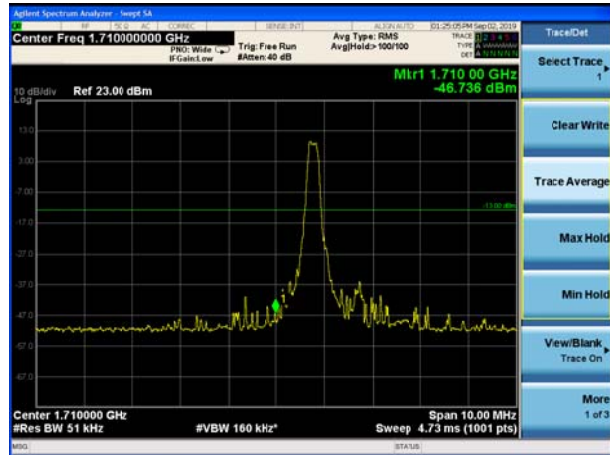

### LTE Band 66 QPSK 5MHz CH-Low, 1 RB

### LTE Band 66 QPSK 5MHz CH-High, 1 RB

### LTE Band 66 QPSK 5MHz CH-Low, 100%RB

### LTE Band 66 QPSK 5MHz CH-High, 100%RB

LTE Band 66 QPSK 10MHz CH-Low, 1 RB

LTE Band 66 QPSK 10MHz CH-High, 1 RB

LTE Band 66 QPSK 10MHz CH-Low, 100%RB

LTE Band 66 QPSK 10MHz CH-High, 100%RB

LTE Band 66 QPSK 15MHz CH-Low, 1 RB