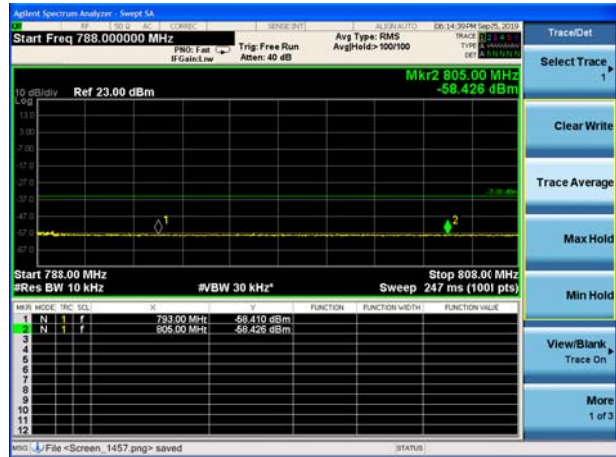

LTE Band 13 QPSK 5MHz CH-Low, 1 RB  
(763MHz ~775MHz)

LTE Band 13 QPSK 5MHz CH-Low, 1 RB  
(793MHz ~805MHz)

LTE Band 13 QPSK 5MHz CH-Low, 100%RB  
(763MHz ~775MHz)

LTE Band 13 QPSK 5MHz CH-Low, 100%RB  
(793MHz ~805MHz)

LTE Band 13 QPSK 10MHz CH-Low, 1 RB  
(763MHz ~775MHz)

LTE Band 13 QPSK 10MHz CH-Low, 1 RB  
(793MHz ~805MHz)

LTE Band 13 QPSK 10MHz CH-Low, 100%RB (763MHz ~775MHz)

LTE Band 13 QPSK 10MHz CH-Low, 100%RB (793MHz ~805MHz)

LTE Band 13 16QAM 5MHz CH-Low, 1 RB (763MHz ~775MHz)

LTE Band 13 16QAM 5MHz CH-Low, 1 RB (793MHz ~805MHz)

LTE Band 13 16QAM 5MHz CH-Low, 100%RB (763MHz ~775MHz)

LTE Band 13 16QAM 5MHz CH-Low, 100%RB (793MHz ~805MHz)