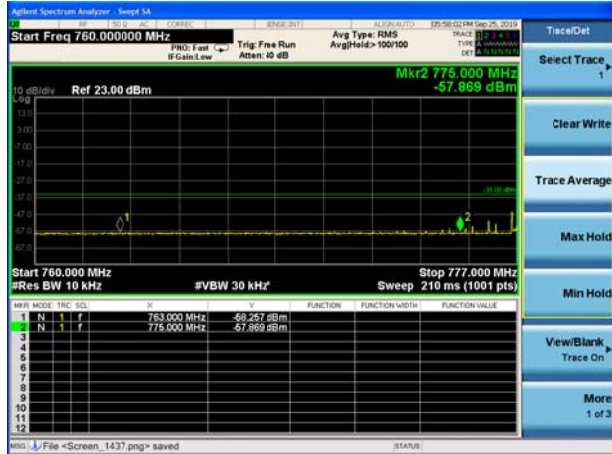

LTE Band 13 QPSK 10MHz CH-Low, 1 RB  
(763MHz ~775MHz)

LTE Band 13 QPSK 10MHz CH-Low, 1 RB  
(793MHz ~805MHz)

LTE Band 13 QPSK 10MHz CH-Low, 100%RB (763MHz ~775MHz)

LTE Band 13 QPSK 10MHz CH-Low, 100%RB (793MHz ~805MHz)

LTE Band 13 16QAM 5MHz CH-Low, 1 RB (763MHz ~775MHz)

LTE Band 13 16QAM 5MHz CH-Low, 1 RB (793MHz ~805MHz)

LTE Band 13 16QAM 5MHz CH-Low, 100%RB (763MHz ~775MHz)

LTE Band 13 16QAM 5MHz CH-Low, 100%RB (793MHz ~805MHz)

LTE Band 13 16QAM 10MHz CH-Low, 1 RB (763MHz ~775MHz)

LTE Band 13 16QAM 10MHz CH-Low, 1 RB (793MHz ~805MHz)

LTE Band 13 16QAM 10MHz CH-Low, 100%RB (763MHz ~775MHz)

LTE Band 13 16QAM 10MHz CH-Low, 100%RB (793MHz ~805MHz)