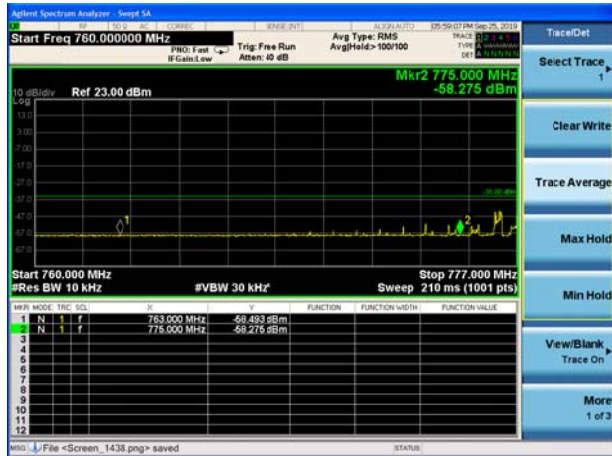

LTE Band 13 QPSK 10MHz CH-Low, 1 RB  
(763MHz ~775MHz)

LTE Band 13 QPSK 10MHz CH-Low, 1 RB  
(793MHz ~805MHz)

LTE Band 13 QPSK 10MHz CH-Low, 100%RB (763MHz ~775MHz)

LTE Band 13 QPSK 10MHz CH-Low, 100%RB (793MHz ~805MHz)

LTE Band 13 16QAM 5MHz CH-Low, 1 RB (763MHz ~775MHz)

LTE Band 13 16QAM 5MHz CH-Low, 1 RB (793MHz ~805MHz)

LTE Band 13 16QAM 5MHz CH-Low, 100%RB (763MHz ~775MHz)

LTE Band 13 16QAM 5MHz CH-Low, 100%RB (793MHz ~805MHz)

LTE Band 13 16QAM 10MHz CH-Low, 1 RB (763MHz ~775MHz)

LTE Band 13 16QAM 10MHz CH-Low, 1 RB (793MHz ~805MHz)

LTE Band 13 16QAM 10MHz CH-Low, 100%RB (763MHz ~775MHz)

LTE Band 13 16QAM 10MHz CH-Low, 100%RB (793MHz ~805MHz)