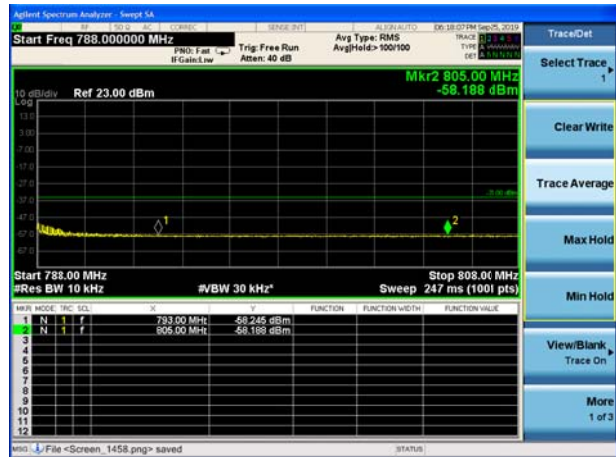

LTE Band 13 QPSK 10MHz CH-Low, 1 RB  
(763MHz ~775MHz)

LTE Band 13 QPSK 10MHz CH-Low, 1 RB  
(793MHz ~805MHz)

LTE Band 13 QPSK 10MHz CH-Low, 100%RB (763MHz ~775MHz)

LTE Band 13 QPSK 10MHz CH-Low, 100%RB (793MHz ~805MHz)

LTE Band 13 16QAM 5MHz CH-Low, 1 RB (763MHz ~775MHz)

LTE Band 13 16QAM 5MHz CH-Low, 1 RB (793MHz ~805MHz)

LTE Band 13 16QAM 5MHz CH-Low, 100%RB (763MHz ~775MHz)

LTE Band 13 16QAM 5MHz CH-Low, 100%RB (793MHz ~805MHz)

LTE Band 13 16QAM 10MHz CH-Low, 1 RB (763MHz ~775MHz)

LTE Band 13 16QAM 10MHz CH-Low, 1 RB (793MHz ~805MHz)

LTE Band 13 16QAM 10MHz CH-Low, 100%RB (763MHz ~775MHz)

LTE Band 13 16QAM 10MHz CH-Low, 100%RB (793MHz ~805MHz)