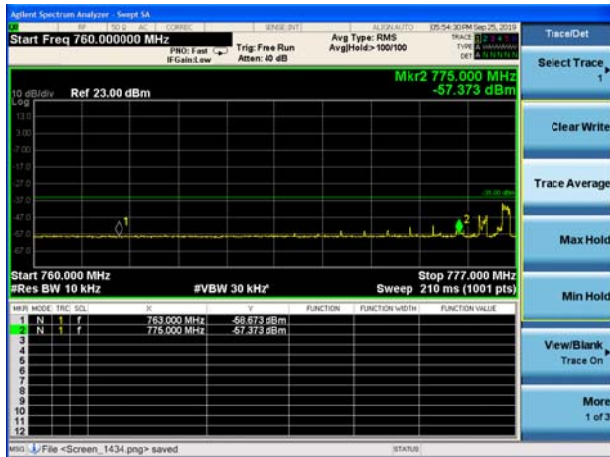

LTE Band 13 QPSK 5MHz CH-Low, 1 RB  
(763MHz ~775MHz)

LTE Band 13 QPSK 5MHz CH-Low, 1 RB  
(793MHz ~805MHz)

LTE Band 13 QPSK 5MHz CH-Low, 100%RB  
(763MHz ~775MHz)

LTE Band 13 QPSK 5MHz CH-Low, 100%RB  
(793MHz ~805MHz)

LTE Band 13 QPSK 10MHz CH-Low, 1 RB  
(763MHz ~775MHz)

LTE Band 13 QPSK 10MHz CH-Low, 1 RB  
(793MHz ~805MHz)

LTE Band 13 QPSK 10MHz CH-Low, 100%RB (763MHz ~775MHz)

LTE Band 13 QPSK 10MHz CH-Low, 100%RB (793MHz ~805MHz)

LTE Band 13 16QAM 5MHz CH-Low, 1 RB (763MHz ~775MHz)

LTE Band 13 16QAM 5MHz CH-Low, 1 RB (793MHz ~805MHz)

LTE Band 13 16QAM 5MHz CH-Low, 100%RB (763MHz ~775MHz)

LTE Band 13 16QAM 5MHz CH-Low, 100%RB (793MHz ~805MHz)