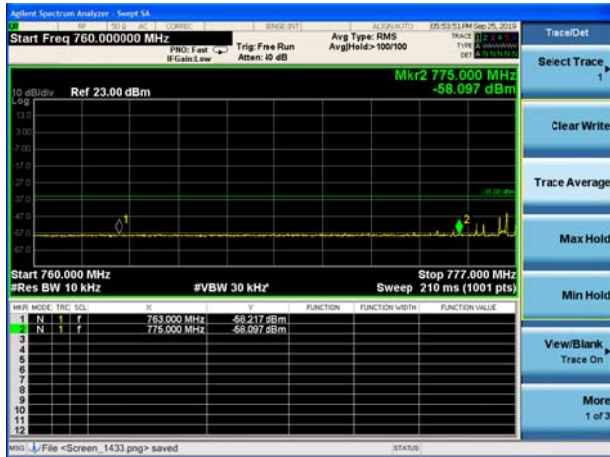

LTE Band 13 QPSK 5MHz CH-Low, 1 RB  
(763MHz ~775MHz)

LTE Band 13 QPSK 5MHz CH-Low, 1 RB  
(793MHz ~805MHz)

LTE Band 13 QPSK 5MHz CH-Low, 100%RB  
(763MHz ~775MHz)

LTE Band 13 QPSK 5MHz CH-Low, 100%RB  
(793MHz ~805MHz)

LTE Band 13 QPSK 10MHz CH-Low, 1 RB  
(763MHz ~775MHz)

LTE Band 13 QPSK 10MHz CH-Low, 1 RB  
(793MHz ~805MHz)

LTE Band 13 QPSK 10MHz CH-Low, 100%RB (763MHz ~775MHz)

LTE Band 13 QPSK 10MHz CH-Low, 100%RB (793MHz ~805MHz)

LTE Band 13 16QAM 5MHz CH-Low, 1 RB (763MHz ~775MHz)

LTE Band 13 16QAM 5MHz CH-Low, 1 RB (793MHz ~805MHz)

LTE Band 13 16QAM 5MHz CH-Low, 100%RB (763MHz ~775MHz)

LTE Band 13 16QAM 5MHz CH-Low, 100%RB (793MHz ~805MHz)

LTE Band 13 16QAM 10MHz CH-Low, 1 RB (763MHz ~775MHz)

LTE Band 13 16QAM 10MHz CH-Low, 1 RB (793MHz ~805MHz)

LTE Band 13 16QAM 10MHz CH-Low, 100%RB (763MHz ~775MHz)

LTE Band 13 16QAM 10MHz CH-Low, 100%RB (793MHz ~805MHz)