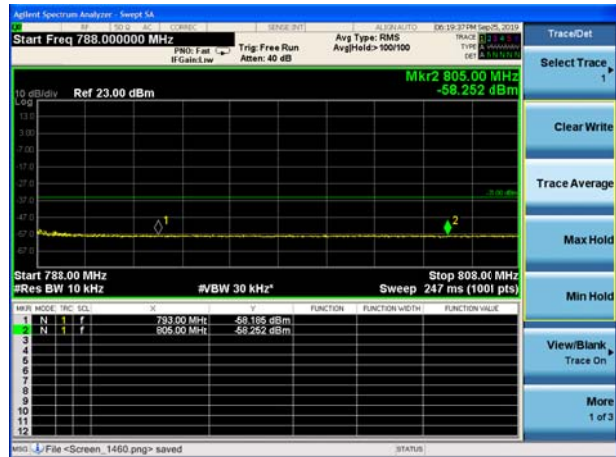

LTE Band 13 QPSK 5MHz CH-Low, 1 RB  
(763MHz ~775MHz)

LTE Band 13 QPSK 5MHz CH-Low, 1 RB  
(793MHz ~805MHz)

LTE Band 13 QPSK 5MHz CH-Low, 100%RB  
(763MHz ~775MHz)

LTE Band 13 QPSK 5MHz CH-Low, 100%RB  
(793MHz ~805MHz)

LTE Band 13 QPSK 10MHz CH-Low, 1 RB  
(763MHz ~775MHz)

LTE Band 13 QPSK 10MHz CH-Low, 1 RB  
(793MHz ~805MHz)

LTE Band 13 QPSK 10MHz CH-Low, 100%RB (763MHz ~775MHz)

LTE Band 13 QPSK 10MHz CH-Low, 100%RB (793MHz ~805MHz)

LTE Band 13 16QAM 5MHz CH-Low, 1 RB (763MHz ~775MHz)

LTE Band 13 16QAM 5MHz CH-Low, 1 RB (793MHz ~805MHz)

LTE Band 13 16QAM 5MHz CH-Low, 100%RB (763MHz ~775MHz)

LTE Band 13 16QAM 5MHz CH-Low, 100%RB (793MHz ~805MHz)