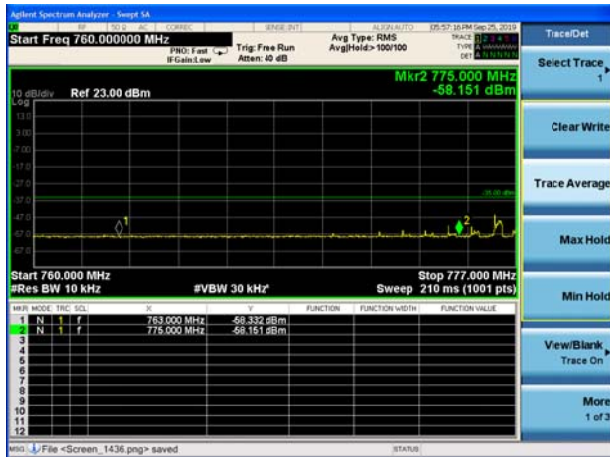

LTE Band 13 QPSK 5MHz CH-Low, 1 RB  
(763MHz ~775MHz)

LTE Band 13 QPSK 5MHz CH-Low, 1 RB  
(793MHz ~805MHz)

LTE Band 13 QPSK 5MHz CH-Low, 100%RB  
(763MHz ~775MHz)

LTE Band 13 QPSK 5MHz CH-Low, 100%RB  
(793MHz ~805MHz)

LTE Band 13 QPSK 10MHz CH-Low, 1 RB  
(763MHz ~775MHz)

LTE Band 13 QPSK 10MHz CH-Low, 1 RB  
(793MHz ~805MHz)

LTE Band 13 QPSK 10MHz CH-Low, 100%RB (763MHz ~775MHz)

LTE Band 13 QPSK 10MHz CH-Low, 100%RB (793MHz ~805MHz)

LTE Band 13 16QAM 5MHz CH-Low, 1 RB (763MHz ~775MHz)

LTE Band 13 16QAM 5MHz CH-Low, 1 RB (793MHz ~805MHz)

LTE Band 13 16QAM 5MHz CH-Low, 100%RB (763MHz ~775MHz)

LTE Band 13 16QAM 5MHz CH-Low, 100%RB (793MHz ~805MHz)