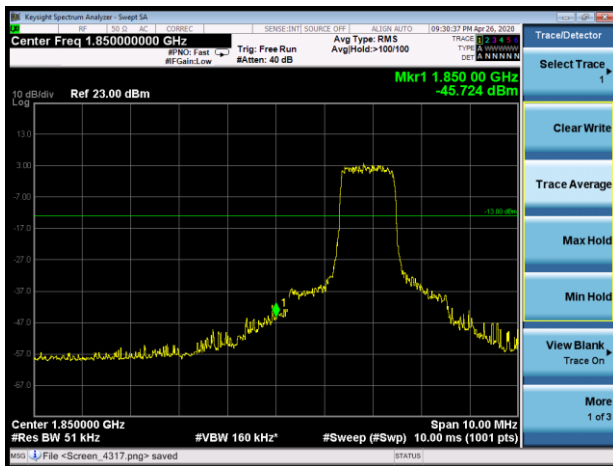

LTE Band 25 15MHz QPSK 100%RB CH-Low

LTE Band 25 15MHz QPSK 100%RB CH-High

LTE Band 25 20MHz QPSK 1RB CH-Low

LTE Band 25 20MHz QPSK 1RB CH-High

LTE Band 25 20MHz QPSK 100%RB CH-Low

LTE Band 25 20MHz QPSK 100%RB CH-High