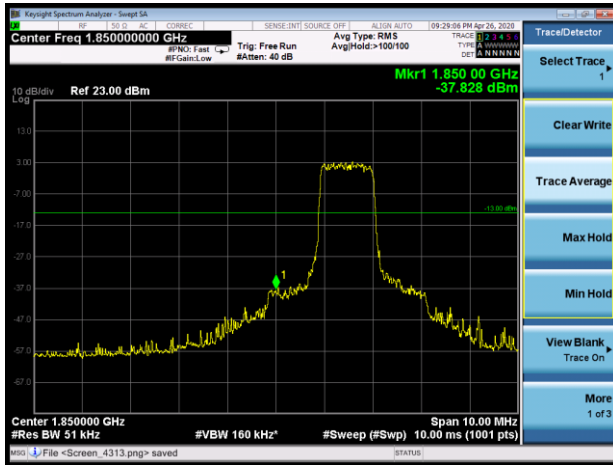

LTE Band 25 10MHz QPSK 1RB CH-Low

LTE Band 25 10MHz QPSK 1RB CH-High

LTE Band 25 10MHz QPSK 100%RB CH-Low

LTE Band 25 10MHz QPSK 100%RB CH-High

LTE Band 25 15MHz QPSK 1RB CH-Low

LTE Band 25 15MHz QPSK 1RB CH-High

LTE Band 25 15MHz QPSK 100%RB CH-Low

LTE Band 25 15MHz QPSK 100%RB CH-High

LTE Band 25 20MHz QPSK 1RB CH-Low

LTE Band 25 20MHz QPSK 1RB CH-High

LTE Band 25 20MHz QPSK 100%RB CH-Low

LTE Band 25 20MHz QPSK 100%RB CH-High