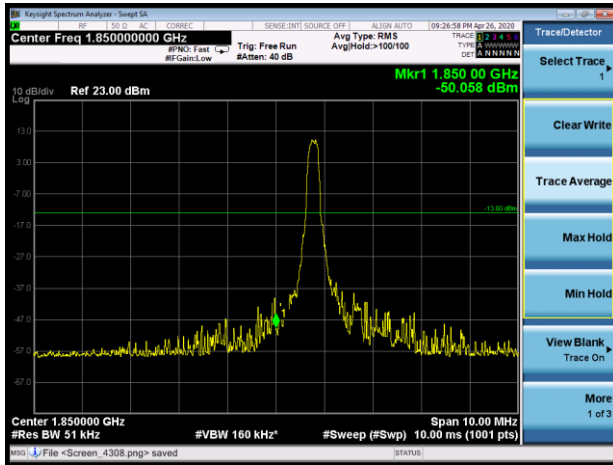

LTE Band 25 1.4MHz QPSK 1RB CH-Low

LTE Band 25 1.4MHz QPSK 1RB CH-High

LTE Band 25 1.4MHz QPSK 100%RB CH-Low

LTE Band 25 1.4MHz QPSK 100%RB CH-High

LTE Band 25 3MHz QPSK 1RB CH-Low

LTE Band 25 3MHz QPSK 1RB CH-High

LTE Band 25 3MHz QPSK 100%RB CH-Low

LTE Band 25 3MHz QPSK 100%RB CH-High

LTE Band 25 5MHz QPSK 1RB CH-Low

LTE Band 25 5MHz QPSK 1RB CH-High

LTE Band 25 5MHz QPSK 100%RB CH-Low

LTE Band 25 5MHz QPSK 100%RB CH-High

LTE Band 25 10MHz QPSK 1RB CH-Low

LTE Band 25 10MHz QPSK 1RB CH-High

LTE Band 25 10MHz QPSK 100%RB CH-Low

LTE Band 25 10MHz QPSK 100%RB CH-High

LTE Band 25 15MHz QPSK 1RB CH-Low

LTE Band 25 15MHz QPSK 1RB CH-High