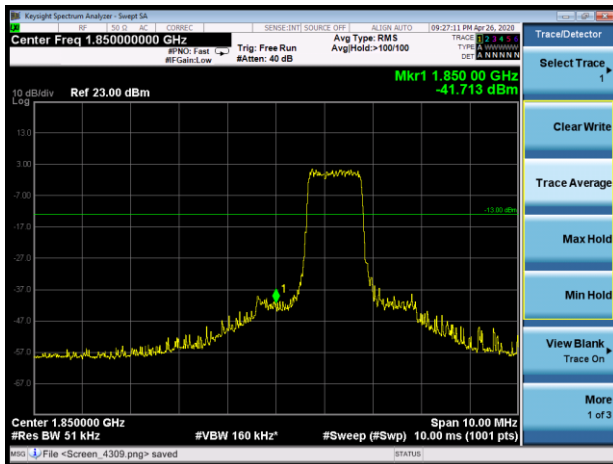

LTE Band 25 3MHz QPSK 100%RB CH-Low

LTE Band 25 3MHz QPSK 100%RB CH-High

LTE Band 25 5MHz QPSK 1RB CH-Low

LTE Band 25 5MHz QPSK 1RB CH-High

LTE Band 25 5MHz QPSK 100%RB CH-Low

LTE Band 25 5MHz QPSK 100%RB CH-High

LTE Band 25 10MHz QPSK 1RB CH-Low

LTE Band 25 10MHz QPSK 1RB CH-High

LTE Band 25 10MHz QPSK 100%RB CH-Low

LTE Band 25 10MHz QPSK 100%RB CH-High

LTE Band 25 15MHz QPSK 1RB CH-Low

LTE Band 25 15MHz QPSK 1RB CH-High