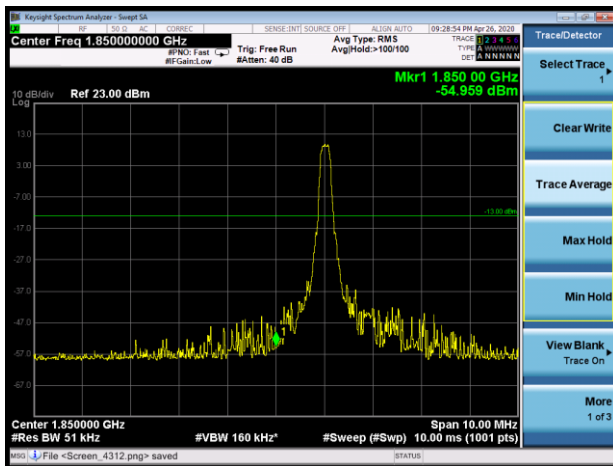

LTE Band 25 10MHz QPSK 1RB CH-Low

LTE Band 25 10MHz QPSK 1RB CH-High

LTE Band 25 10MHz QPSK 100%RB CH-Low

LTE Band 25 10MHz QPSK 100%RB CH-High

LTE Band 25 15MHz QPSK 1RB CH-Low

LTE Band 25 15MHz QPSK 1RB CH-High

LTE Band 25 15MHz QPSK 100%RB CH-Low

LTE Band 25 15MHz QPSK 100%RB CH-High

LTE Band 25 20MHz QPSK 1RB CH-Low

LTE Band 25 20MHz QPSK 1RB CH-High

LTE Band 25 20MHz QPSK 100%RB CH-Low

LTE Band 25 20MHz QPSK 100%RB CH-High