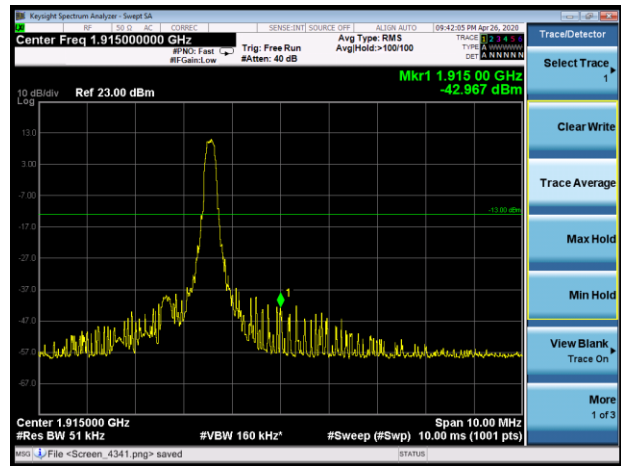

LTE Band 25 15MHz QPSK 100%RB CH-Low

LTE Band 25 15MHz QPSK 100%RB CH-High

LTE Band 25 20MHz QPSK 1RB CH-Low

LTE Band 25 20MHz QPSK 1RB CH-High

LTE Band 25 20MHz QPSK 100%RB CH-Low

LTE Band 25 20MHz QPSK 100%RB CH-High