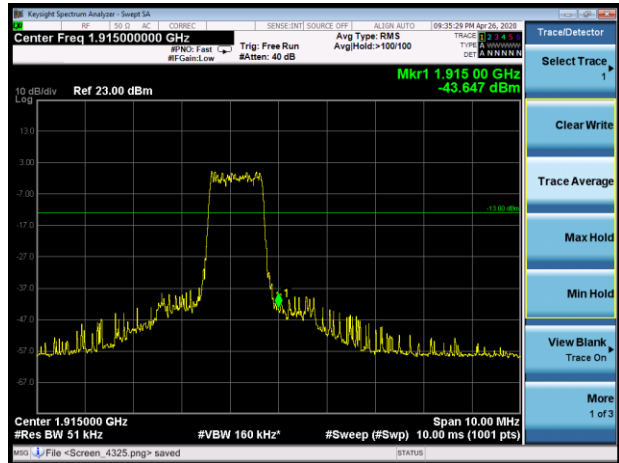

LTE Band 25 1.4MHz QPSK 1RB CH-Low

LTE Band 25 1.4MHz QPSK 1RB CH-High

LTE Band 25 1.4MHz QPSK 100%RB CH-Low

LTE Band 25 1.4MHz QPSK 100%RB CH-High

LTE Band 25 3MHz QPSK 1RB CH-Low

LTE Band 25 3MHz QPSK 1RB CH-High

LTE Band 25 3MHz QPSK 100%RB CH-Low

LTE Band 25 3MHz QPSK 100%RB CH-High

LTE Band 25 5MHz QPSK 1RB CH-Low

LTE Band 25 5MHz QPSK 1RB CH-High

LTE Band 25 5MHz QPSK 100%RB CH-Low

LTE Band 25 5MHz QPSK 100%RB CH-High