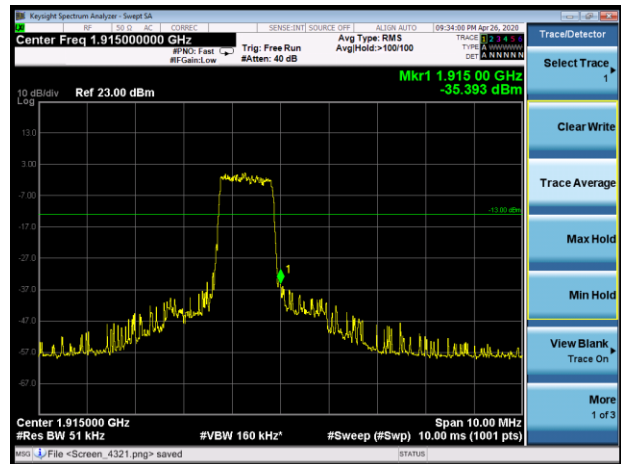

LTE Band 25 1.4MHz QPSK 1RB CH-Low

LTE Band 25 1.4MHz QPSK 1RB CH-High

LTE Band 25 1.4MHz QPSK 100%RB CH-Low

LTE Band 25 1.4MHz QPSK 100%RB CH-High

LTE Band 25 3MHz QPSK 1RB CH-Low

LTE Band 25 3MHz QPSK 1RB CH-High

LTE Band 25 3MHz QPSK 100%RB CH-Low

LTE Band 25 3MHz QPSK 100%RB CH-High

LTE Band 25 5MHz QPSK 1RB CH-Low

LTE Band 25 5MHz QPSK 1RB CH-High

LTE Band 25 5MHz QPSK 100%RB CH-Low

LTE Band 25 5MHz QPSK 100%RB CH-High