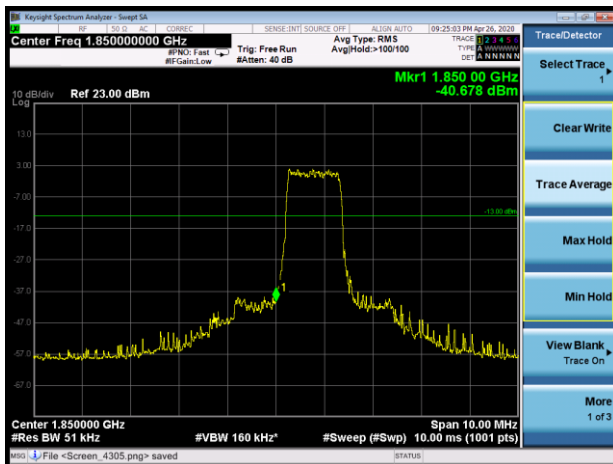

LTE Band 25 3MHz QPSK 100%RB CH-Low

LTE Band 25 3MHz QPSK 100%RB CH-High

LTE Band 25 5MHz QPSK 1RB CH-Low

LTE Band 25 5MHz QPSK 1RB CH-High

LTE Band 25 5MHz QPSK 100%RB CH-Low

LTE Band 25 5MHz QPSK 100%RB CH-High