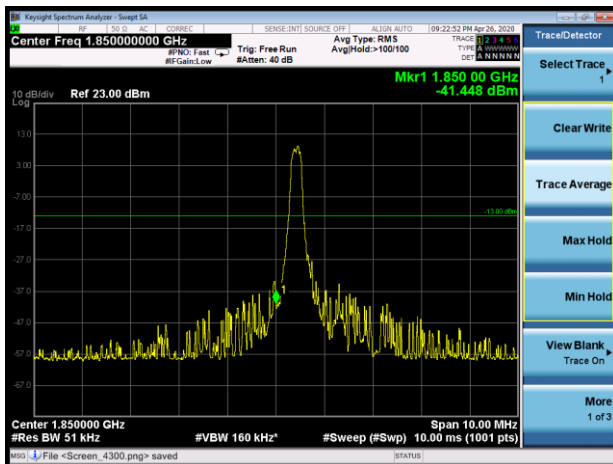

LTE Band 25 1.4MHz QPSK 1RB CH-Low

LTE Band 25 1.4MHz QPSK 1RB CH-High

LTE Band 25 1.4MHz QPSK 100%RB CH-Low

LTE Band 25 1.4MHz QPSK 100%RB CH-High

LTE Band 25 3MHz QPSK 1RB CH-Low

LTE Band 25 3MHz QPSK 1RB CH-High

LTE Band 25 3MHz QPSK 100%RB CH-Low

LTE Band 25 3MHz QPSK 100%RB CH-High

LTE Band 25 5MHz QPSK 1RB CH-Low

LTE Band 25 5MHz QPSK 1RB CH-High

LTE Band 25 5MHz QPSK 100%RB CH-Low

LTE Band 25 5MHz QPSK 100%RB CH-High