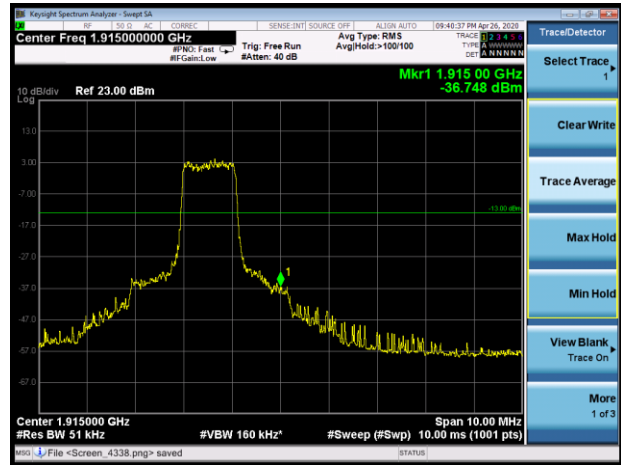

LTE Band 25 20MHz QPSK 1RB CH-High