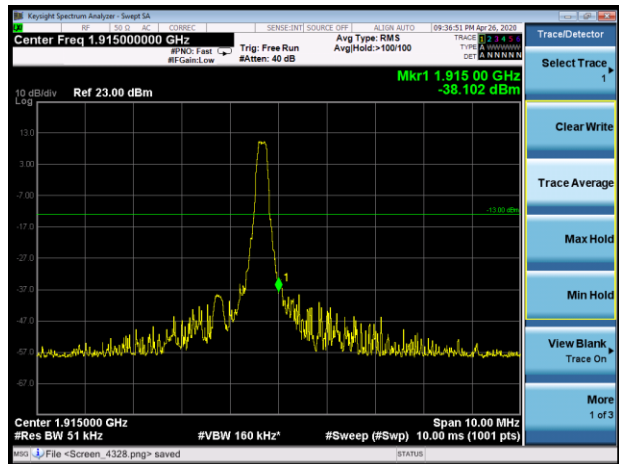

LTE Band 25 1.4MHz QPSK 1RB CH-Low

LTE Band 25 1.4MHz QPSK 1RB CH-High

LTE Band 25 1.4MHz QPSK 100%RB CH-Low

LTE Band 25 1.4MHz QPSK 100%RB CH-High

LTE Band 25 3MHz QPSK 1RB CH-Low

LTE Band 25 3MHz QPSK 1RB CH-High

LTE Band 25 3MHz QPSK 100%RB CH-Low

LTE Band 25 3MHz QPSK 100%RB CH-High

LTE Band 25 5MHz QPSK 1RB CH-Low

LTE Band 25 5MHz QPSK 1RB CH-High

LTE Band 25 5MHz QPSK 100%RB CH-Low

LTE Band 25 5MHz QPSK 100%RB CH-High

LTE Band 25 10MHz QPSK 1RB CH-Low

LTE Band 25 10MHz QPSK 1RB CH-High

LTE Band 25 10MHz QPSK 100%RB CH-Low

LTE Band 25 10MHz QPSK 100%RB CH-High

LTE Band 25 15MHz QPSK 1RB CH-Low

LTE Band 25 15MHz QPSK 1RB CH-High