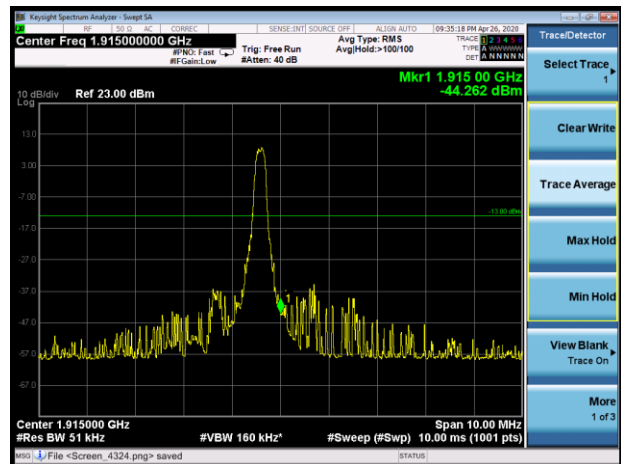

LTE Band 25 1.4MHz QPSK 1RB CH-Low

LTE Band 25 1.4MHz QPSK 1RB CH-High

LTE Band 25 1.4MHz QPSK 100%RB CH-Low

LTE Band 25 1.4MHz QPSK 100%RB CH-High

LTE Band 25 3MHz QPSK 1RB CH-Low

LTE Band 25 3MHz QPSK 1RB CH-High

LTE Band 25 3MHz QPSK 100%RB CH-Low

LTE Band 25 3MHz QPSK 100%RB CH-High

LTE Band 25 5MHz QPSK 1RB CH-Low

LTE Band 25 5MHz QPSK 1RB CH-High

LTE Band 25 5MHz QPSK 100%RB CH-Low

LTE Band 25 5MHz QPSK 100%RB CH-High