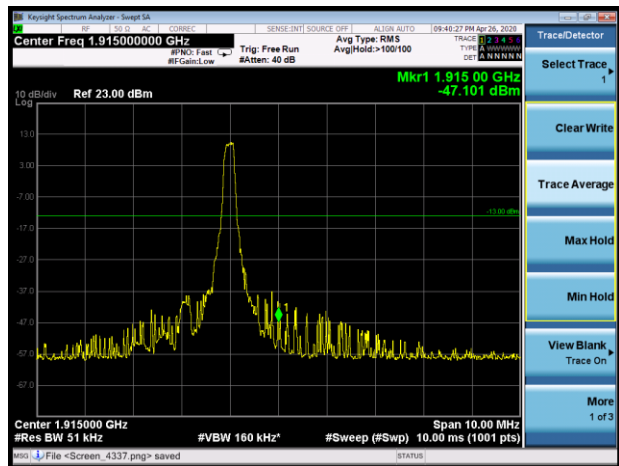

LTE Band 25 10MHz QPSK 1RB CH-Low

LTE Band 25 10MHz QPSK 1RB CH-High

LTE Band 25 10MHz QPSK 100%RB CH-Low

LTE Band 25 10MHz QPSK 100%RB CH-High

LTE Band 25 15MHz QPSK 1RB CH-Low

LTE Band 25 15MHz QPSK 1RB CH-High