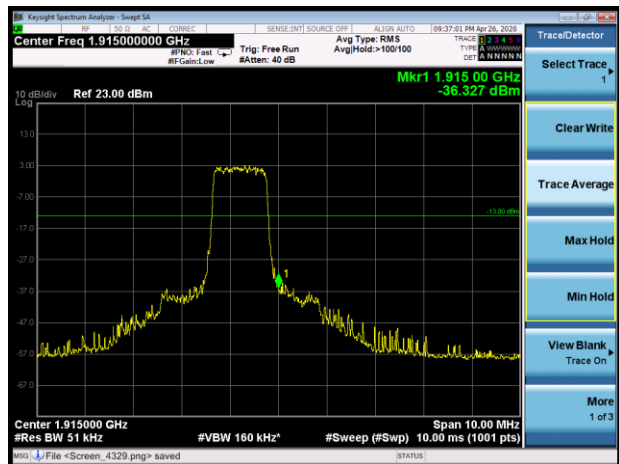

LTE Band 25 3MHz QPSK 100%RB CH-Low

LTE Band 25 3MHz QPSK 100%RB CH-High

LTE Band 25 5MHz QPSK 1RB CH-Low

LTE Band 25 5MHz QPSK 1RB CH-High

LTE Band 25 5MHz QPSK 100%RB CH-Low

LTE Band 25 5MHz QPSK 100%RB CH-High