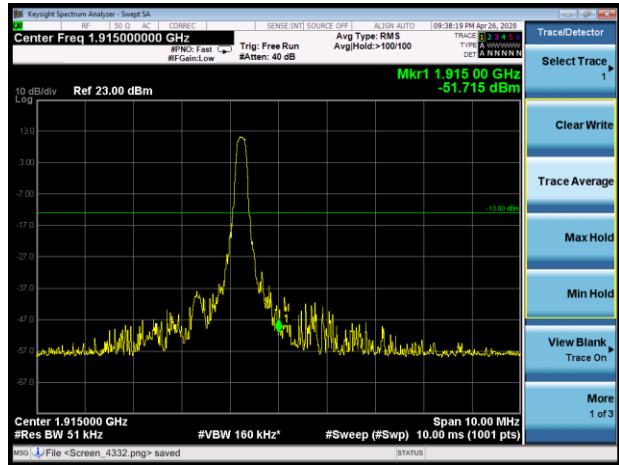

LTE Band 25 1.4MHz QPSK 1RB CH-Low

LTE Band 25 1.4MHz QPSK 1RB CH-High

LTE Band 25 1.4MHz QPSK 100%RB CH-Low

LTE Band 25 1.4MHz QPSK 100%RB CH-High

LTE Band 25 3MHz QPSK 1RB CH-Low

LTE Band 25 3MHz QPSK 1RB CH-High

LTE Band 25 3MHz QPSK 100%RB CH-Low

LTE Band 25 3MHz QPSK 100%RB CH-High

LTE Band 25 5MHz QPSK 1RB CH-Low

LTE Band 25 5MHz QPSK 1RB CH-High

LTE Band 25 5MHz QPSK 100%RB CH-Low

LTE Band 25 5MHz QPSK 100%RB CH-High

LTE Band 25 10MHz QPSK 1RB CH-Low

LTE Band 25 10MHz QPSK 1RB CH-High

LTE Band 25 10MHz QPSK 100%RB CH-Low

LTE Band 25 10MHz QPSK 100%RB CH-High

LTE Band 25 15MHz QPSK 1RB CH-Low

LTE Band 25 15MHz QPSK 1RB CH-High