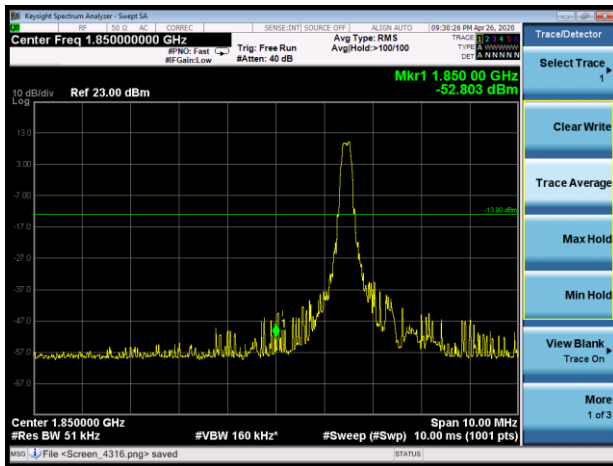

LTE Band 25 3MHz QPSK 100%RB CH-Low

LTE Band 25 3MHz QPSK 100%RB CH-High

LTE Band 25 5MHz QPSK 1RB CH-Low

LTE Band 25 5MHz QPSK 1RB CH-High

LTE Band 25 5MHz QPSK 100%RB CH-Low

LTE Band 25 5MHz QPSK 100%RB CH-High

LTE Band 25 10MHz QPSK 1RB CH-Low

LTE Band 25 10MHz QPSK 1RB CH-High

LTE Band 25 10MHz QPSK 100%RB CH-Low

LTE Band 25 10MHz QPSK 100%RB CH-High

LTE Band 25 15MHz QPSK 1RB CH-Low

LTE Band 25 15MHz QPSK 1RB CH-High

LTE Band 25 15MHz QPSK 100%RB CH-Low

LTE Band 25 15MHz QPSK 100%RB CH-High

LTE Band 25 20MHz QPSK 1RB CH-Low

LTE Band 25 20MHz QPSK 1RB CH-High

LTE Band 25 20MHz QPSK 100%RB CH-Low

LTE Band 25 20MHz QPSK 100%RB CH-High