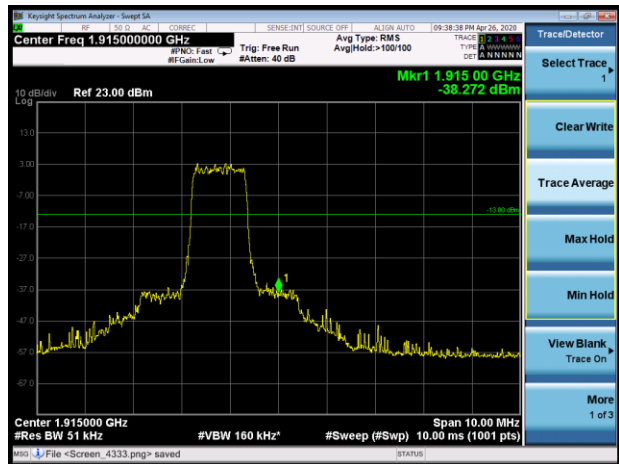

LTE Band 25 3MHz QPSK 100%RB CH-Low

LTE Band 25 3MHz QPSK 100%RB CH-High

LTE Band 25 5MHz QPSK 1RB CH-Low

LTE Band 25 5MHz QPSK 1RB CH-High

LTE Band 25 5MHz QPSK 100%RB CH-Low

LTE Band 25 5MHz QPSK 100%RB CH-High

LTE Band 25 10MHz QPSK 1RB CH-Low

LTE Band 25 10MHz QPSK 1RB CH-High

LTE Band 25 10MHz QPSK 100%RB CH-Low

LTE Band 25 10MHz QPSK 100%RB CH-High

LTE Band 25 15MHz QPSK 1RB CH-Low

LTE Band 25 15MHz QPSK 1RB CH-High

LTE Band 25 15MHz QPSK 100%RB CH-Low

LTE Band 25 15MHz QPSK 100%RB CH-High

LTE Band 25 20MHz QPSK 1RB CH-Low

LTE Band 25 20MHz QPSK 1RB CH-High

LTE Band 25 20MHz QPSK 100%RB CH-Low

LTE Band 25 20MHz QPSK 100%RB CH-High