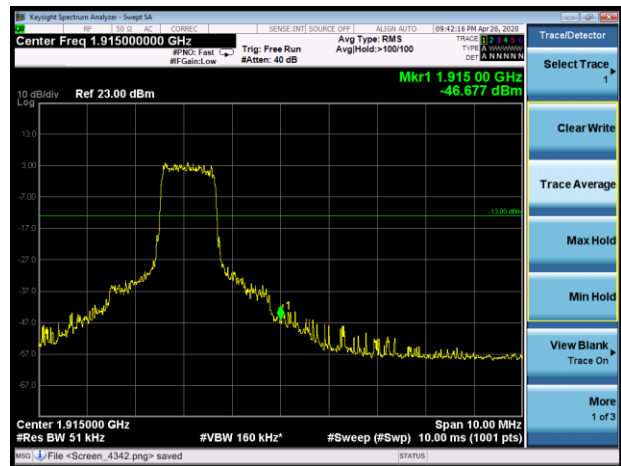

LTE Band 25 15MHz QPSK 100%RB CH-Low

LTE Band 25 15MHz QPSK 100%RB CH-High

LTE Band 25 20MHz QPSK 1RB CH-Low

LTE Band 25 20MHz QPSK 1RB CH-High

LTE Band 25 20MHz QPSK 100%RB CH-Low

LTE Band 25 20MHz QPSK 100%RB CH-High