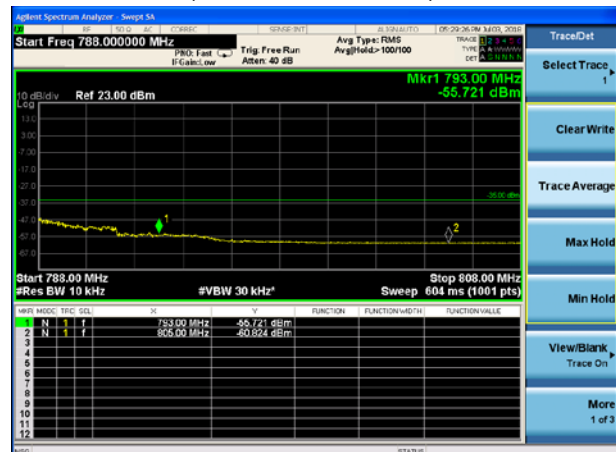

LTE Band 12 16QAM 10MHz CH-Low, 100%RB

LTE Band 12 16QAM 10MHz CH-High, 100%RB

LTE Band 13 QPSK 5MHz CH-Low, 1 RB (763MHz ~775MHz)

LTE Band 13 QPSK 5MHz CH-Low, 1 RB (775MHz ~777MHz)

LTE Band 13 QPSK 5MHz CH-High, 1 RB (787MHz ~793MHz)

LTE Band 13 QPSK 5MHz CH-High, 1 RB (793MHz ~805MHz)

LTE Band 13 QPSK 5MHz CH-Low, 100%RB (763MHz ~775MHz)

LTE Band 13 QPSK 5MHz CH-Low, 100%RB (775MHz ~777MHz)

LTE Band 13 QPSK 5MHz CH-High, 100%RB (787MHz ~793MHz)

LTE Band 13 QPSK 5MHz CH-High, 100%RB (793MHz ~805MHz)

LTE Band 13 QPSK 10MHz CH-Low, 1 RB
(763MHz ~775MHz)

LTE Band 13 QPSK 10MHz CH-Low, 1 RB
(775MHz ~777MHz)

LTE Band 13 QPSK 10MHz CH-High, 1 RB
(787MHz ~793MHz)

LTE Band 13 QPSK 10MHz CH-High, 1 RB
(793MHz ~805MHz)

LTE Band 13 QPSK 10MHz CH-Low, 100%RB
(763MHz ~775MHz)

LTE Band 13 QPSK 10MHz CH-Low, 100%RB
(775MHz ~777MHz)