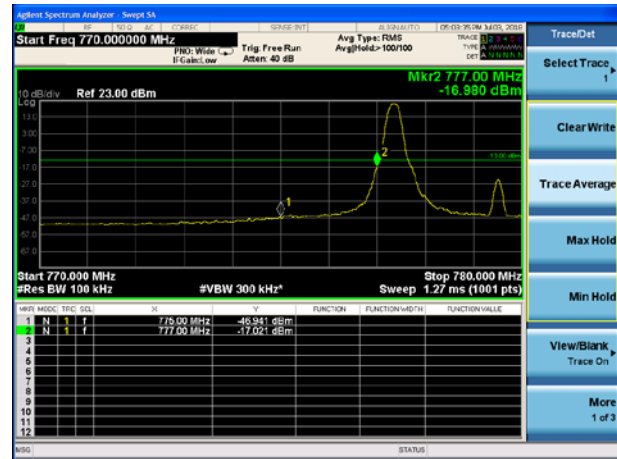

LTE Band 12 16QAM 10MHz CH-Low, 100%RB

LTE Band 12 16QAM 10MHz CH-High, 100%RB

LTE Band 13 QPSK 5MHz CH-Low, 1 RB (763MHz ~775MHz)

LTE Band 13 QPSK 5MHz CH-Low, 1 RB (775MHz ~777MHz)

LTE Band 13 QPSK 5MHz CH-High, 1 RB (787MHz ~793MHz)

LTE Band 13 QPSK 5MHz CH-High, 1 RB (793MHz ~805MHz)

LTE Band 13 QPSK 5MHz CH-Low, 100%RB (763MHz ~775MHz)

LTE Band 13 QPSK 5MHz CH-Low, 100%RB (775MHz ~777MHz)

LTE Band 13 QPSK 5MHz CH-High, 100%RB (787MHz ~793MHz)