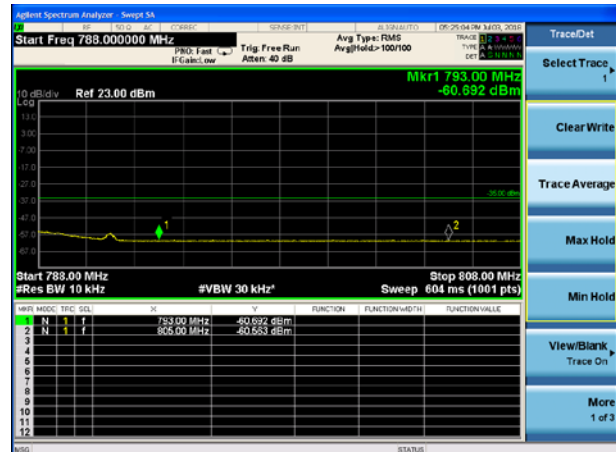

LTE Band 12 16QAM 10MHz CH-Low, 100%RB

LTE Band 12 16QAM 10MHz CH-High, 100%RB

LTE Band 13 QPSK 5MHz CH-Low, 1 RB (763MHz ~775MHz)

LTE Band 13 QPSK 5MHz CH-Low, 1 RB (775MHz ~777MHz)

LTE Band 13 QPSK 5MHz CH-High, 1 RB (787MHz ~793MHz)

LTE Band 13 QPSK 5MHz CH-High, 1 RB (793MHz ~805MHz)

LTE Band 13 QPSK 5MHz CH-Low, 100%RB (763MHz ~775MHz)

LTE Band 13 QPSK 5MHz CH-Low, 100%RB (775MHz ~777MHz)

LTE Band 13 QPSK 5MHz CH-High, 100%RB (787MHz ~793MHz)

LTE Band 13 QPSK 5MHz CH-High, 100%RB (793MHz ~805MHz)

LTE Band 13 QPSK 10MHz CH-Low, 1 RB
(763MHz ~775MHz)

LTE Band 13 QPSK 10MHz CH-Low, 1 RB
(775MHz ~777MHz)

LTE Band 13 QPSK 10MHz CH-High, 1 RB
(787MHz ~793MHz)