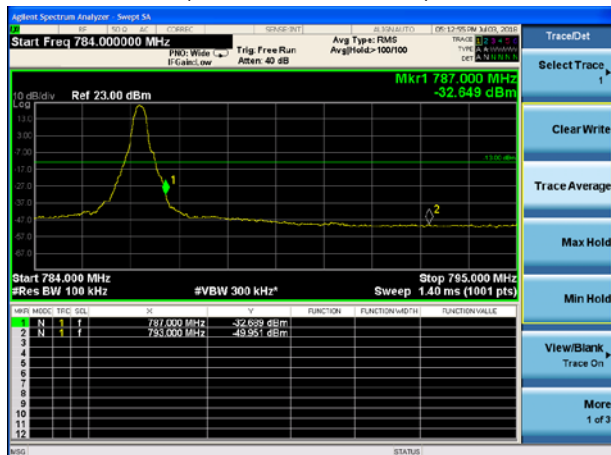

LTE Band 13 QPSK 5MHz CH-High, 1 RB (793MHz ~805MHz)

LTE Band 13 QPSK 5MHz CH-Low, 100%RB (763MHz ~775MHz)

LTE Band 13 QPSK 5MHz CH-Low, 100%RB (775MHz ~777MHz)

LTE Band 13 QPSK 5MHz CH-High, 100%RB (787MHz ~793MHz)

LTE Band 13 QPSK 5MHz CH-High, 100%RB (793MHz ~805MHz)

LTE Band 13 QPSK 10MHz CH-Low, 1 RB
(763MHz ~775MHz)

LTE Band 13 QPSK 10MHz CH-Low, 1 RB
(775MHz ~777MHz)

LTE Band 13 QPSK 10MHz CH-High, 1 RB
(787MHz ~793MHz)

LTE Band 13 QPSK 10MHz CH-High, 1 RB
(793MHz ~805MHz)

LTE Band 13 QPSK 10MHz CH-Low, 100%RB
(763MHz ~775MHz)

LTE Band 13 QPSK 10MHz CH-Low, 100%RB
(775MHz ~777MHz)