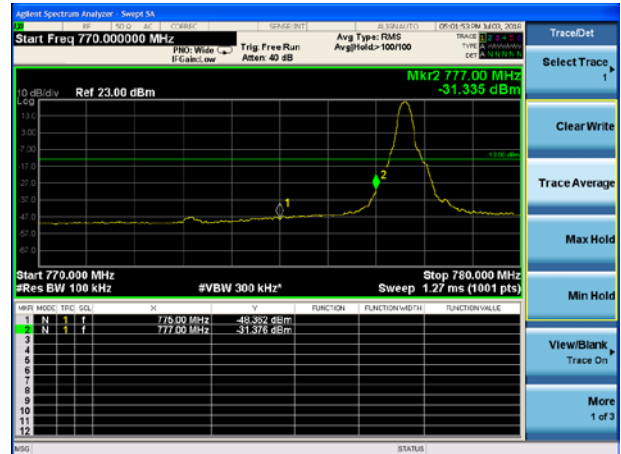

LTE Band 12 16QAM 10MHz CH-Low, 100%RB

LTE Band 12 16QAM 10MHz CH-High, 100%RB

LTE Band 13 QPSK 5MHz CH-Low, 1 RB (763MHz ~775MHz)

LTE Band 13 QPSK 5MHz CH-Low, 1 RB (775MHz ~777MHz)

LTE Band 13 QPSK 5MHz CH-High, 1 RB (787MHz ~793MHz)

LTE Band 13 QPSK 5MHz CH-High, 1 RB (793MHz ~805MHz)

LTE Band 13 QPSK 5MHz CH-Low, 100%RB (763MHz ~775MHz)

LTE Band 13 QPSK 5MHz CH-Low, 100%RB (775MHz ~777MHz)

LTE Band 13 QPSK 5MHz CH-High, 100%RB (787MHz ~793MHz)

LTE Band 13 QPSK 5MHz CH-High, 100%RB (793MHz ~805MHz)

LTE Band 13 QPSK 10MHz CH-Low, 1 RB
(763MHz ~775MHz)

LTE Band 13 QPSK 10MHz CH-Low, 1 RB
(775MHz ~777MHz)

LTE Band 13 QPSK 10MHz CH-High, 1 RB
(787MHz ~793MHz)