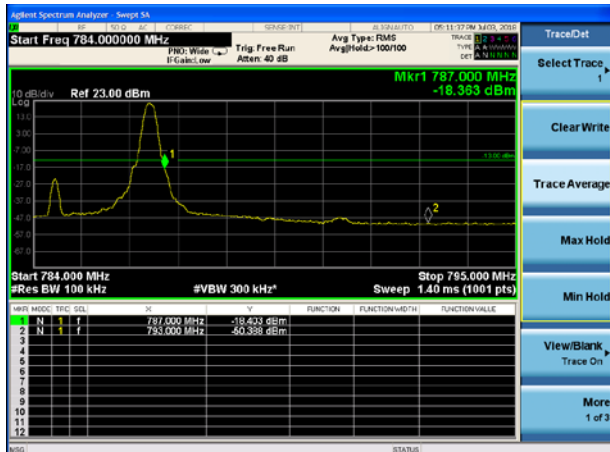

LTE Band 12 16QAM 10MHz CH-Low, 100%RB

LTE Band 12 16QAM 10MHz CH-High, 100%RB

LTE Band 13 QPSK 5MHz CH-Low, 1 RB (763MHz ~775MHz)

LTE Band 13 QPSK 5MHz CH-Low, 1 RB (775MHz ~777MHz)

LTE Band 13 QPSK 5MHz CH-High, 1 RB (787MHz ~793MHz)

LTE Band 13 QPSK 5MHz CH-High, 1 RB (793MHz ~805MHz)

LTE Band 13 QPSK 5MHz CH-Low, 100%RB (763MHz ~775MHz)

LTE Band 13 QPSK 5MHz CH-Low, 100%RB (775MHz ~777MHz)

LTE Band 13 QPSK 5MHz CH-High, 100%RB (787MHz ~793MHz)