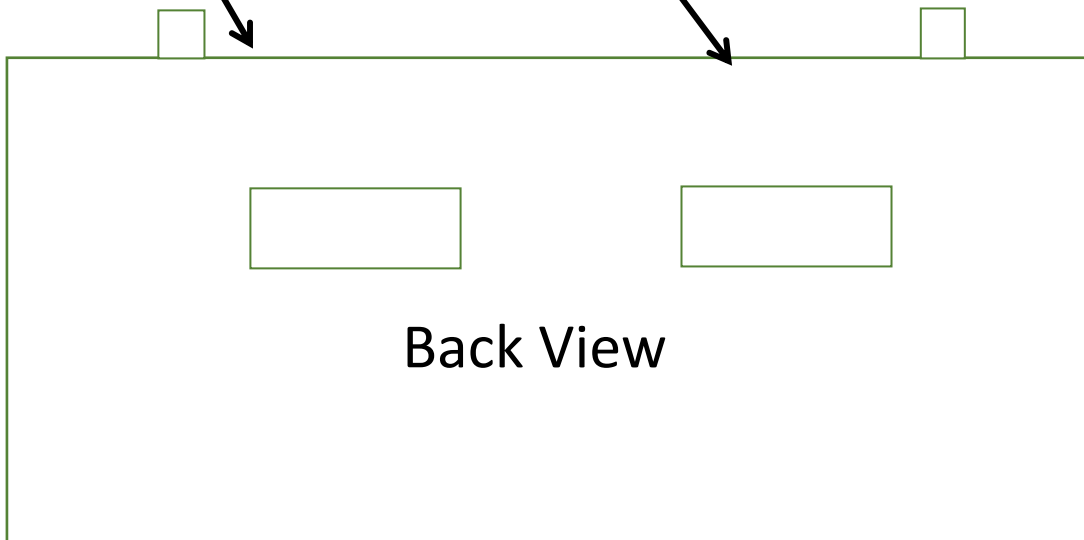

Label:

Model: MWL-TORNADOX-BGCD

S/N : 2692514

FCC ID : XMK-MMXTRNXB006

MAC Air : 5C:85:7E:D0:CB

MAC Wired : 84:7e:40:c0:8b:5e

Made in
New Zealand

HPT900M-DUT2

Tx: 9xx.xxx MHz

Rx: 9xx.xxx MHz

IP: 192.168.0.1 / 24

Location:

Back View