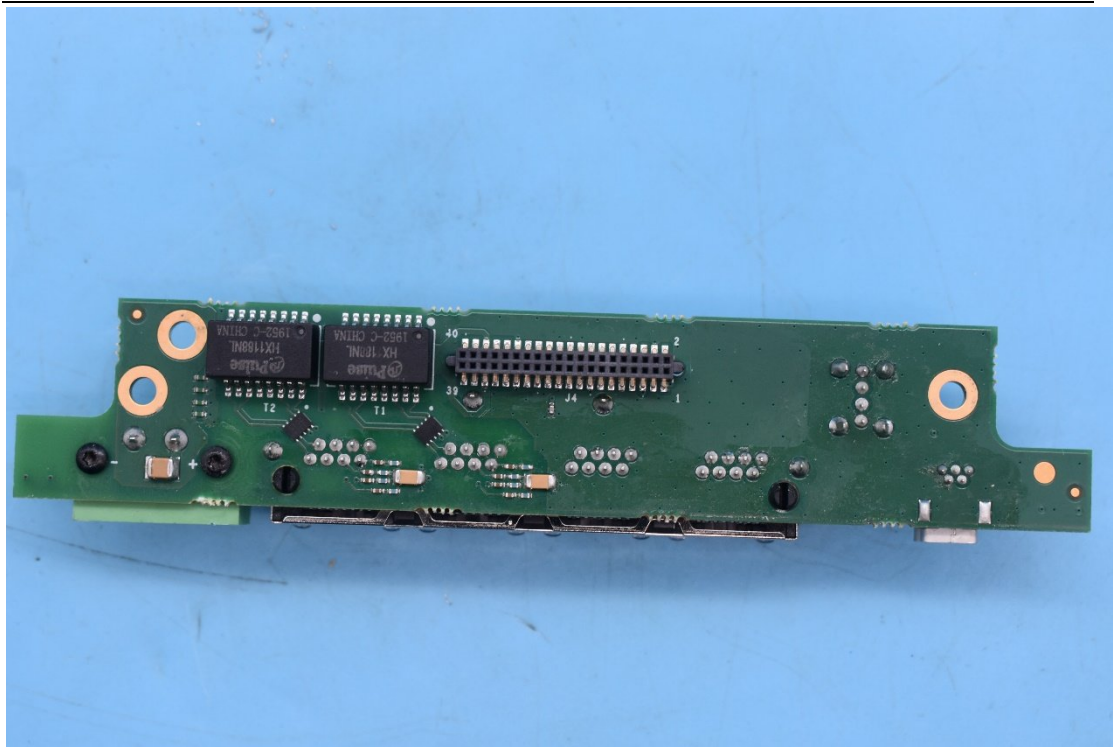

# FCC ID:XMK-MMXTRNXB001

## Internal Photos

### 1. EUT uncover view

## 2. Antenna view