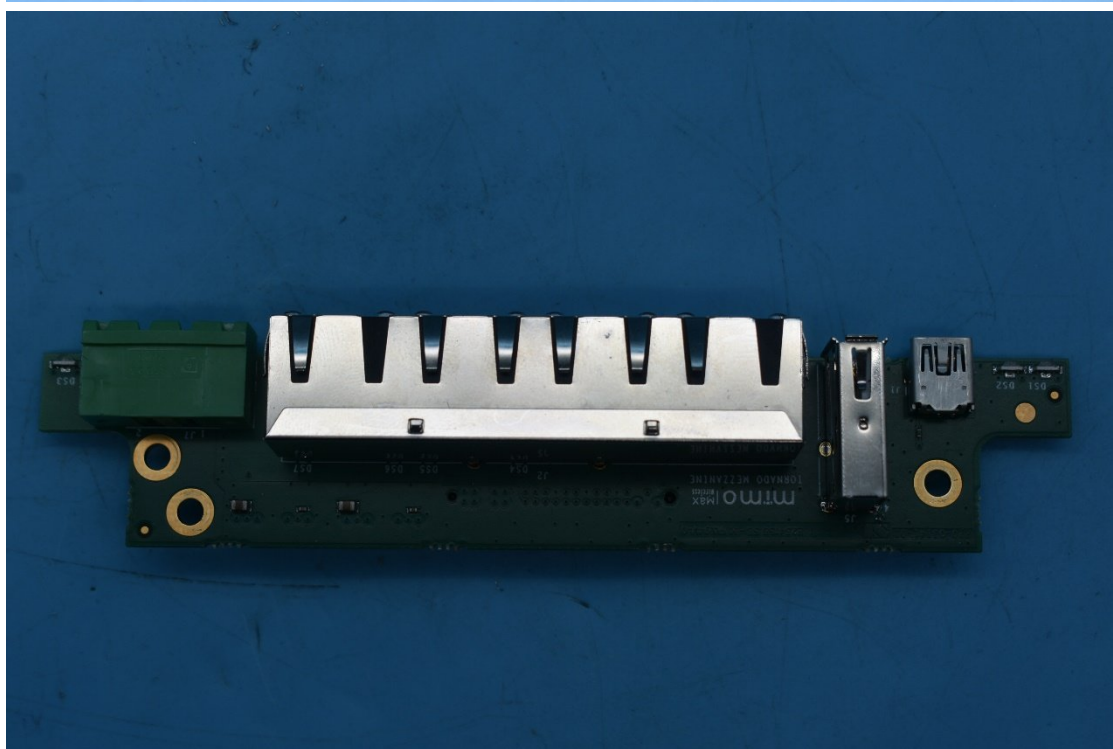

# FCC ID:XMK-MMXTRNXB001

## Internal Photos

### 1. EUT uncover view

## 2. Antenna view