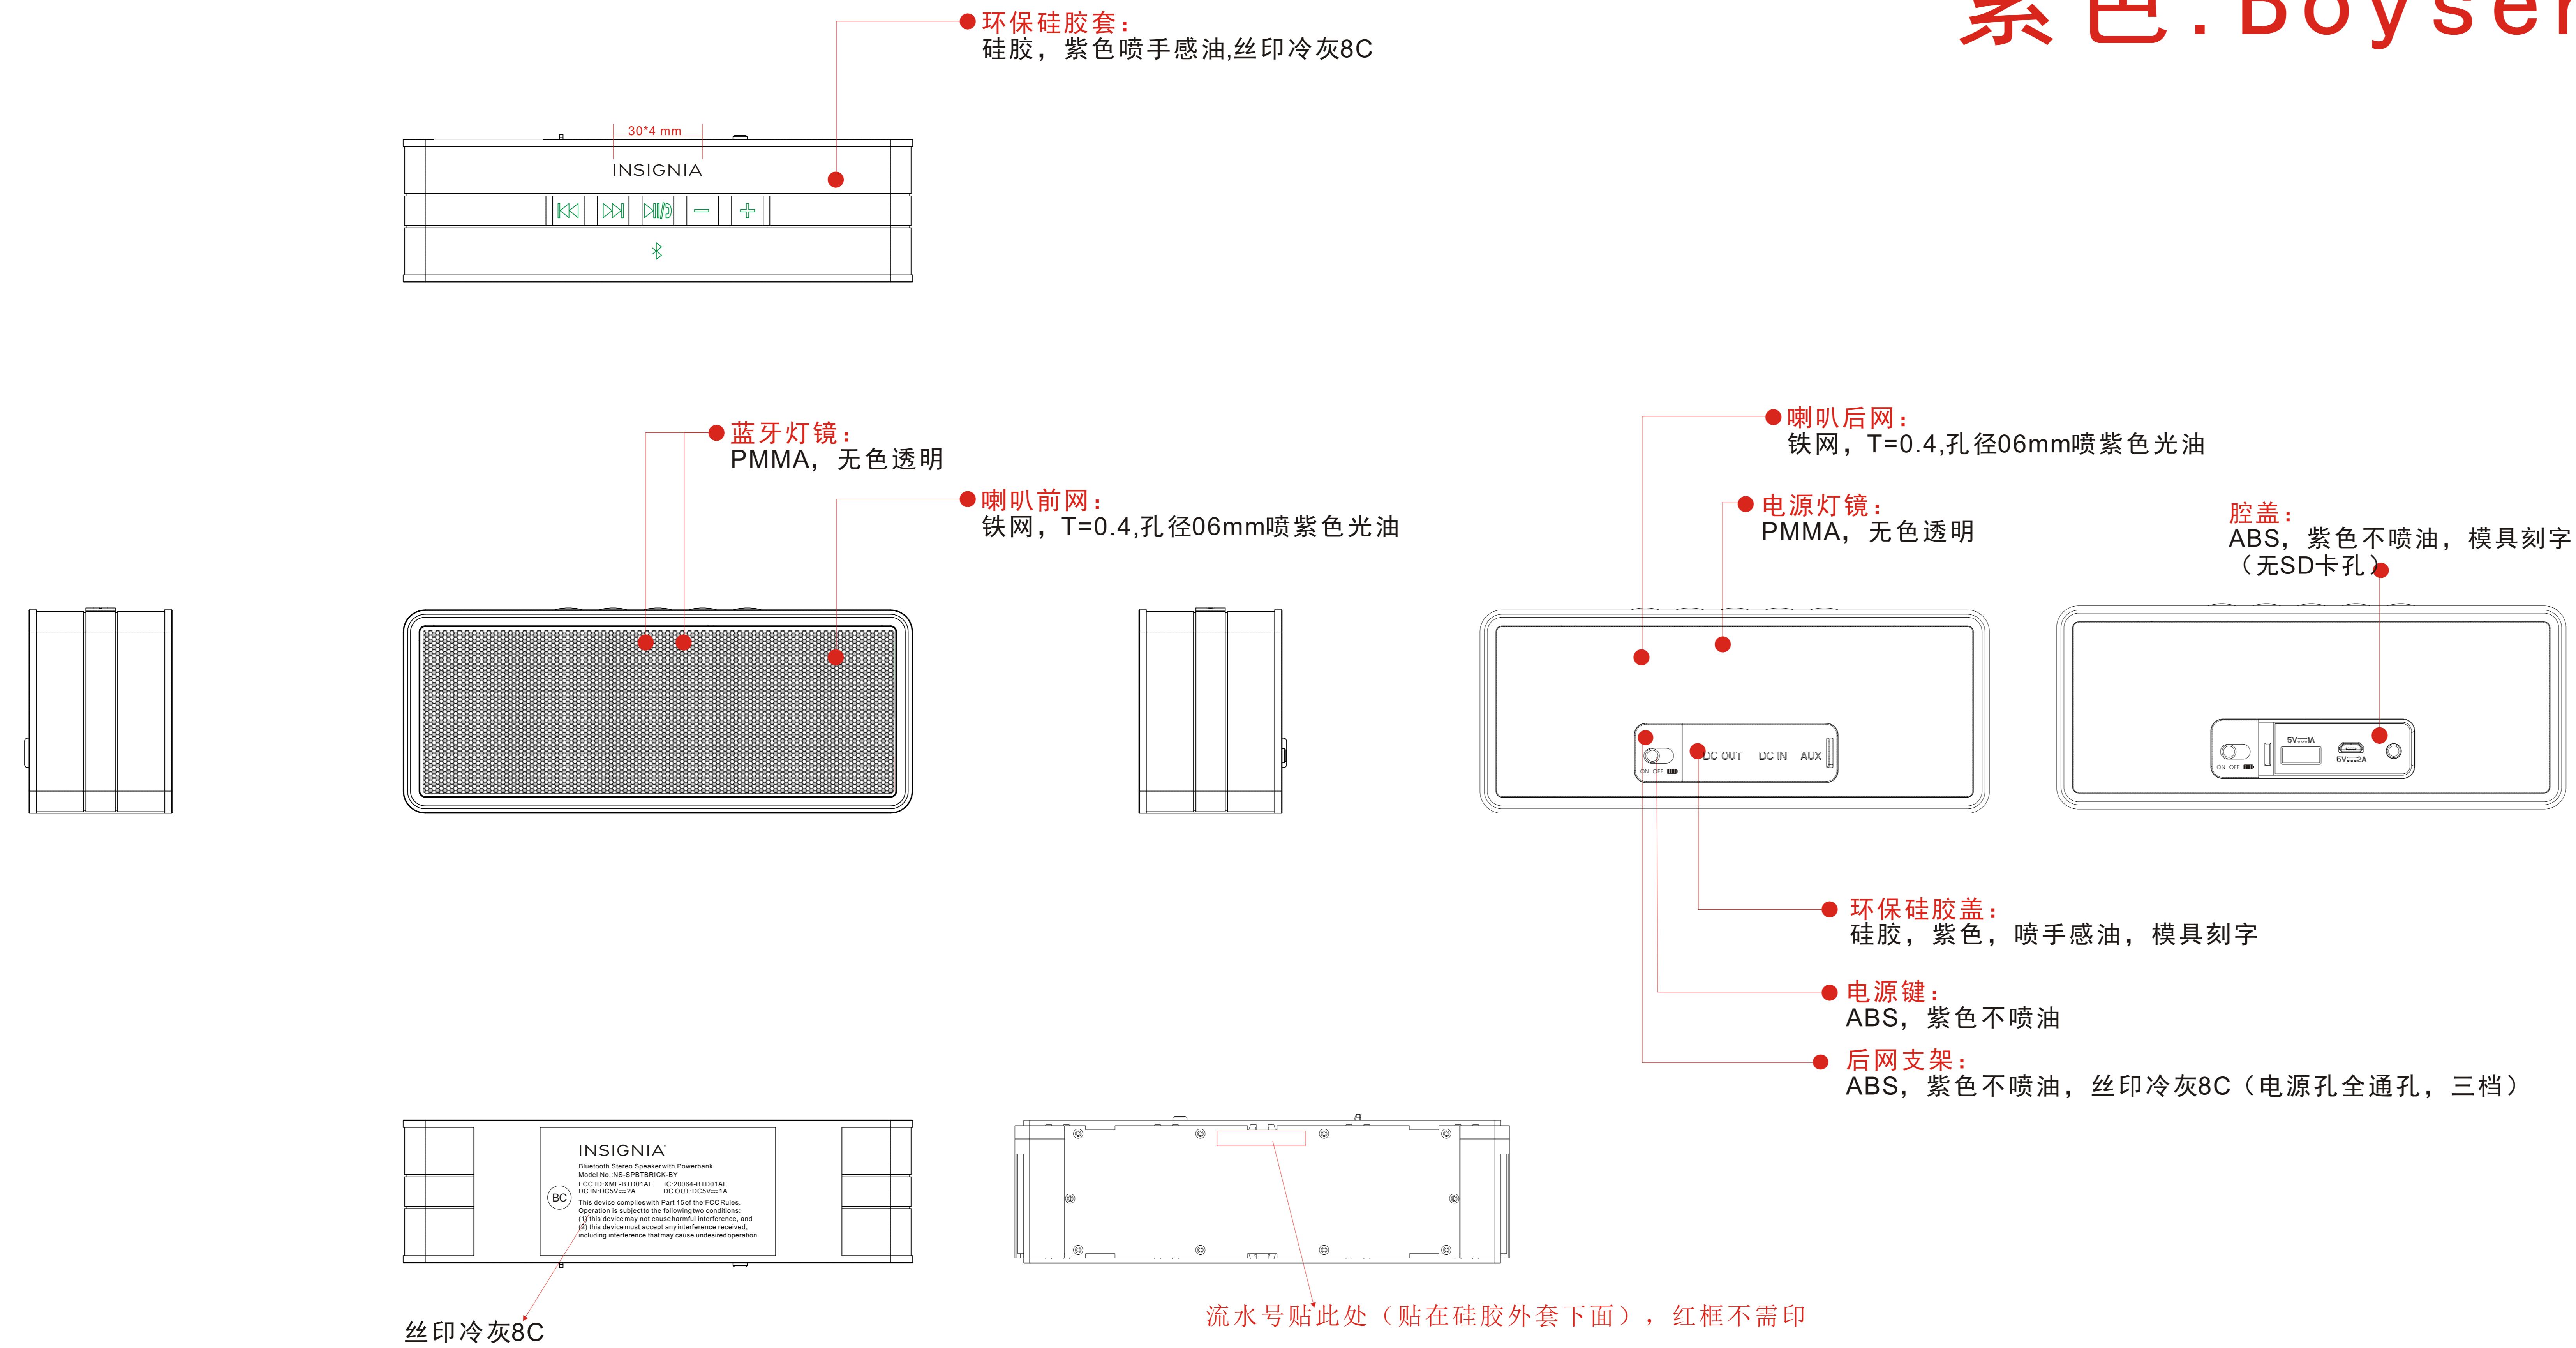

紫色: Boysenberry 19-2431 tpx 689c

图号: BTD01A-A-SK-EN-V1.0
适用机型: BTD01A-A蓝牙音箱

备注: 硅胶套为左右上下一圈, 前后喇叭网, 硅胶盖为背后接品的盖

注:
图中未示物料
硅胶套与喇叭风包住区域为
腔体: ABS, 紫色不喷油
按键: ABS, 紫色不喷油
前网支架: ABS, 紫色不喷油

NAME:	SHENZHEN HCN ELECTRONICS CO., LTD		
SK	17LHZ033-SK-V1.1		
	Design BY: 陈丽君	Checked By:	Approved By: