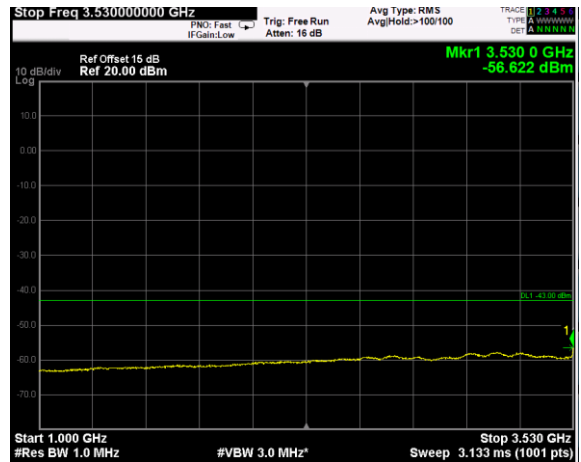

Channel: BOTTOM, Modulation: QPSK,
BW=15MHz, Range: 1GHz - 3530MHz