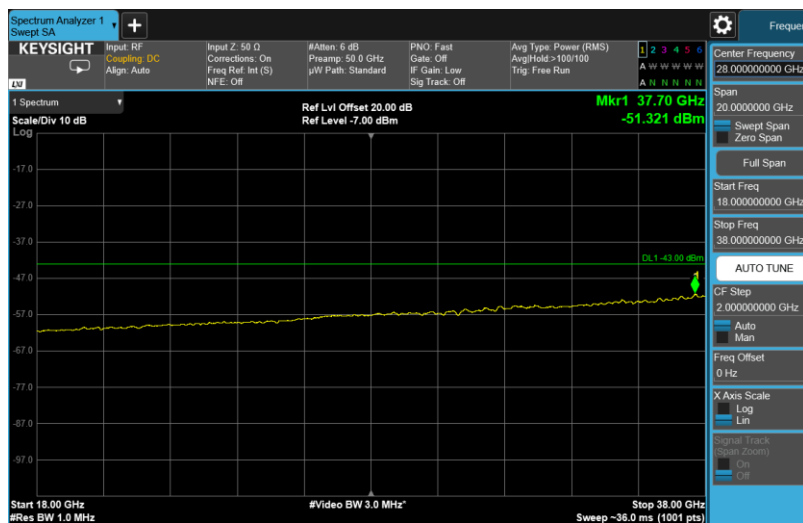

Channel: MIDDLE, Modulation: 256QAM,
BW=20MHz, Range: 3720MHz - 18GHz

Channel: MIDDLE, Modulation: 256QAM,
BW=20MHz, Range: 18GHz - 38GHz

Channel: TOP, Modulation: QPSK,
BW=20MHz, Range: 30MHz - 1GHz

Channel: TOP, Modulation: QPSK,
BW=20MHz, Range: 1GHz - 3530MHz

Channel: TOP, Modulation: QPSK,
BW=20MHz, Range: 3720MHz - 18GHz

Channel: TOP, Modulation: QPSK,
BW=20MHz, Range: 18GHz - 38GHz

Channel: TOP, Modulation: 16QAM,
BW=20MHz, Range: 30MHz - 1GHz

Channel: TOP, Modulation: 16QAM,
BW=20MHz, Range: 1GHz - 3530MHz