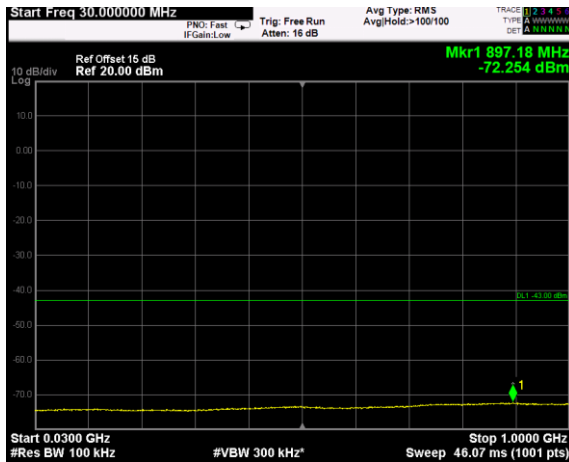

Channel: TOP, Modulation: 256QAM, BW=10MHz, Range: 18GHz - 38GHz

Channel: BOTTOM, Modulation: QPSK,
BW=15MHz, Range: 30MHz - 1GHz