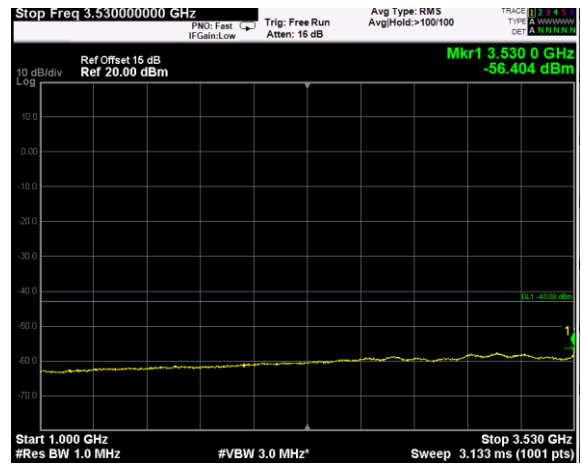

Channel: TOP, Modulation: 64QAM,
BW=10MHz, Range: 1GHz - 3530MHz