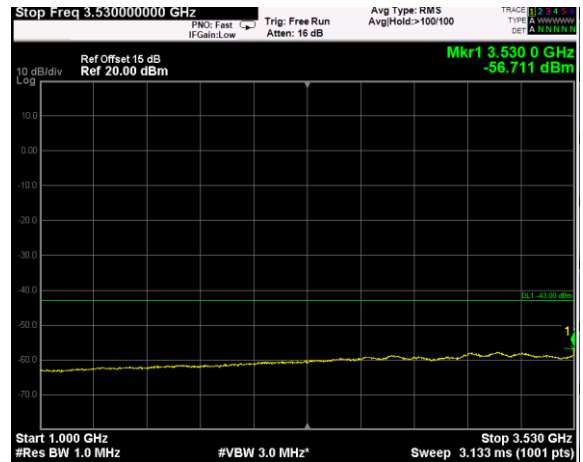

Channel: BOTTOM, Modulation: QPSK, BW=20MHz, Range: 1GHz - 3530MHz