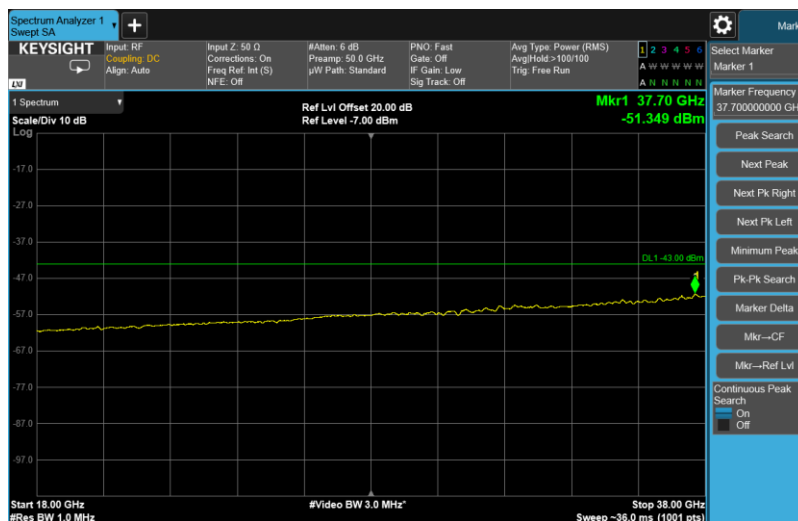

Channel: MIDDLE, Modulation: 16QAM,
BW=10MHz, Range: 3720MHz - 18GHz

Channel: MIDDLE, Modulation: 16QAM,
BW=10MHz, Range: 18GHz - 38GHz