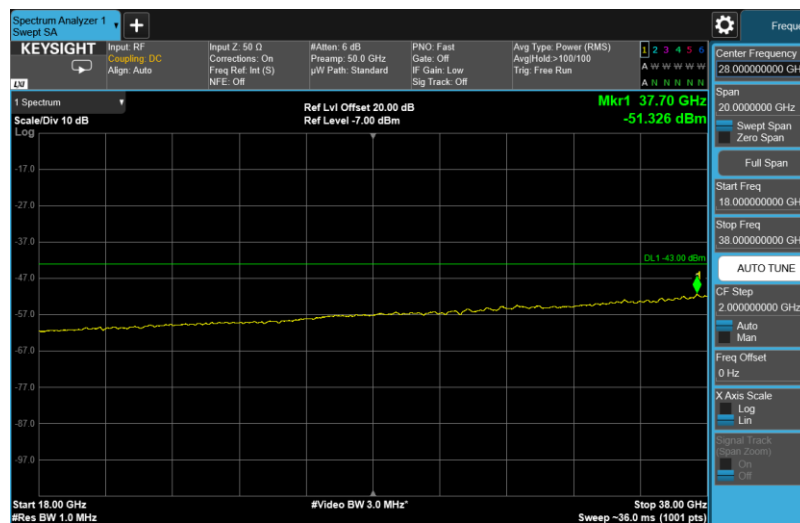

Channel: BOTTOM, Modulation: QPSK,
BW=10MHz, Range: 3720MHz - 18GHz

Channel: BOTTOM, Modulation: QPSK,
BW=10MHz, Range: 18GHz - 38GHz