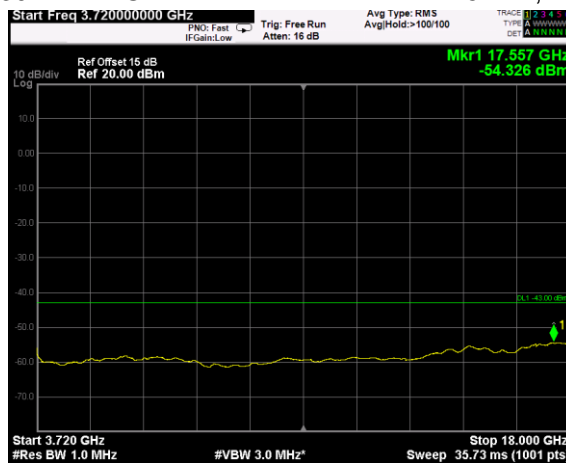

Channel: TOP, Modulation: QPSK,
BW=15MHz, Range: 3720MHz - 18GHz

Channel: TOP, Modulation: QPSK,
BW=15MHz, Range: 18GHz - 38GHz

Channel: TOP, Modulation: 16QAM,
BW=15MHz, Range: 30MHz - 1GHz

Channel: TOP, Modulation: 16QAM,
BW=15MHz, Range: 1GHz - 3530MHz