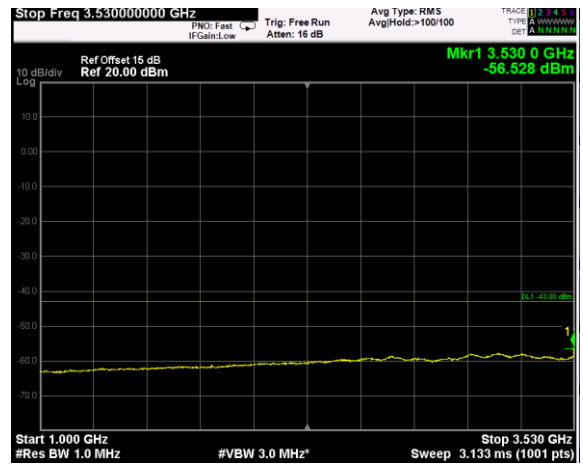

Channel: TOP, Modulation: 16QAM,
BW=15MHz, Range: 1GHz - 3530MHz