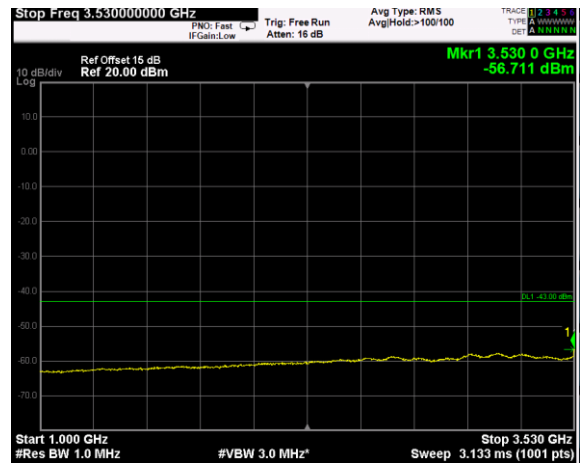

Channel: TOP, Modulation: 256QAM,
BW=15MHz, Range: 1GHz - 3530MHz