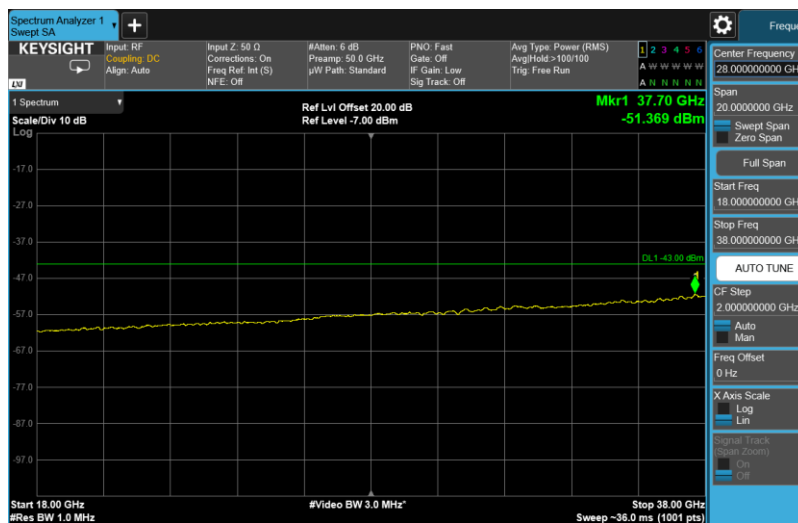

Channel: TOP, Modulation: 64QAM,
BW=15MHz, Range: 3720MHz - 18GHz

Channel: TOP, Modulation: 64QAM,
BW=15MHz, Range: 18GHz - 38GHz