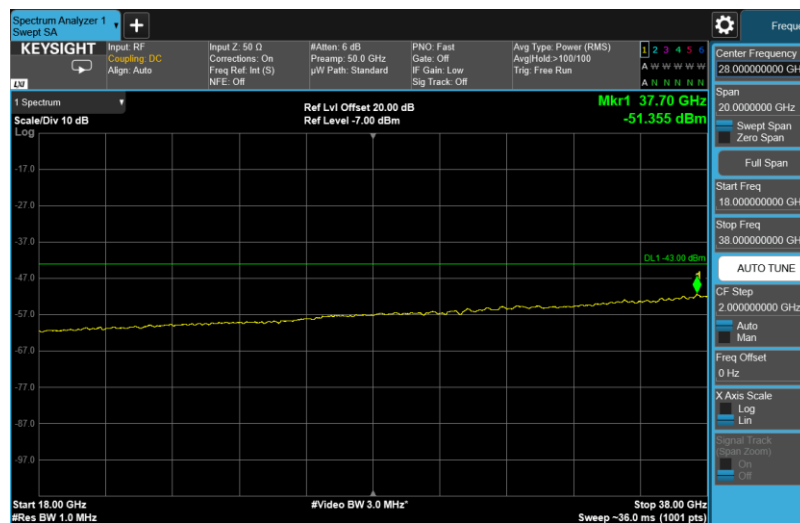

Channel: BOTTOM, Modulation: 16QAM, BW=15MHz, Range: 3720MHz - 18GHz

Channel: BOTTOM, Modulation: 16QAM, BW=15MHz, Range: 18GHz - 38GHz