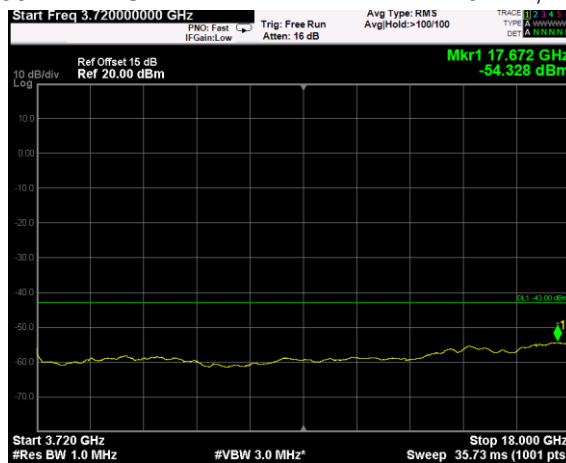

Channel: MIDDLE, Modulation: 256QAM,
 BW=10MHz, Range: 3720MHz - 18GHz

Channel: MIDDLE, Modulation: 256QAM,
 BW=10MHz, Range: 18GHz - 38GHz

Channel: TOP, Modulation: QPSK,
BW=10MHz, Range: 30MHz - 1GHz

Channel: TOP, Modulation: QPSK,
BW=10MHz, Range: 1GHz - 3530MHz