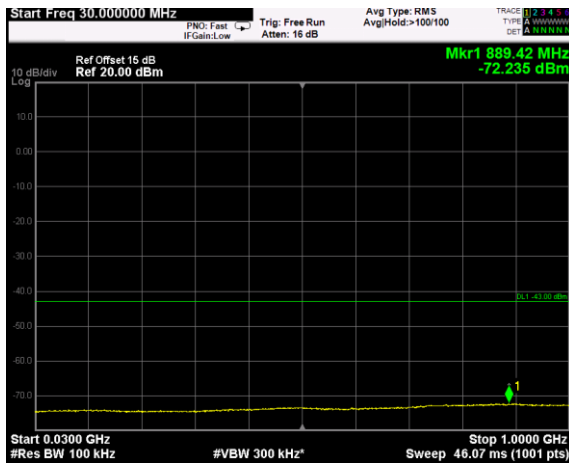

Channel: TOP, Modulation: 16QAM,
BW=10MHz, Range: 18GHz - 38GHz

Channel: TOP, Modulation: 64QAM,
BW=10MHz, Range: 30MHz - 1GHz