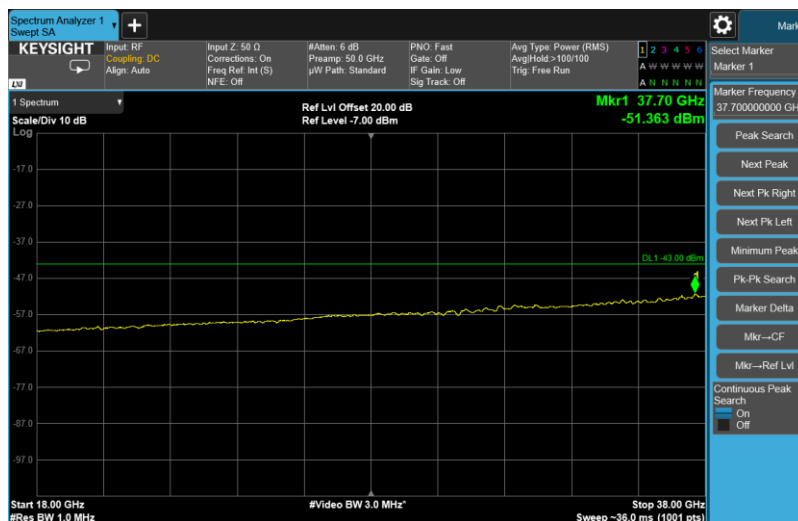

Channel: BOTTOM, Modulation: 64QAM,
BW=20MHz, Range: 3720MHz - 18GHz

Channel: BOTTOM, Modulation: 64QAM,
BW=20MHz, Range: 18GHz - 38GHz

Channel: BOTTOM, Modulation: 256QAM, BW=20MHz, Range: 30MHz - 1GHz

Channel: BOTTOM, Modulation: 256QAM, BW=20MHz, Range: 1GHz - 3530MHz

Channel: BOTTOM, Modulation: 256QAM, BW=20MHz, Range: 3720MHz - 18GHz

Channel: BOTTOM, Modulation: 256QAM, BW=20MHz, Range: 18GHz - 38GHz