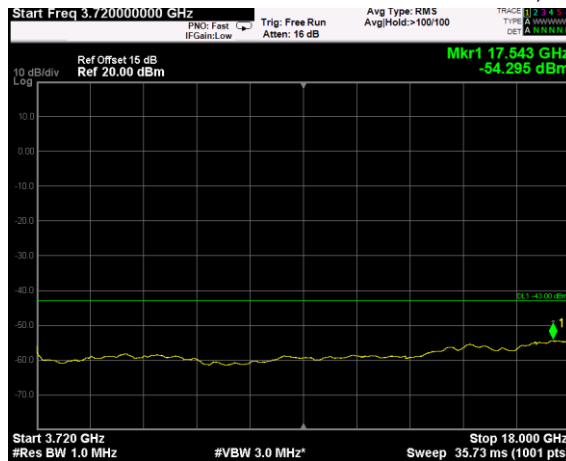

Channel: TOP, Modulation: 256QAM, BW=10MHz, Range: 3720MHz - 18GHz

Channel: TOP, Modulation: 256QAM, BW=10MHz, Range: 18GHz - 38GHz

Channel: BOTTOM, Modulation: QPSK,
 BW=15MHz, Range: 30MHz - 1GHz

Channel: BOTTOM, Modulation: QPSK,
 BW=15MHz, Range: 1GHz - 3530MHz