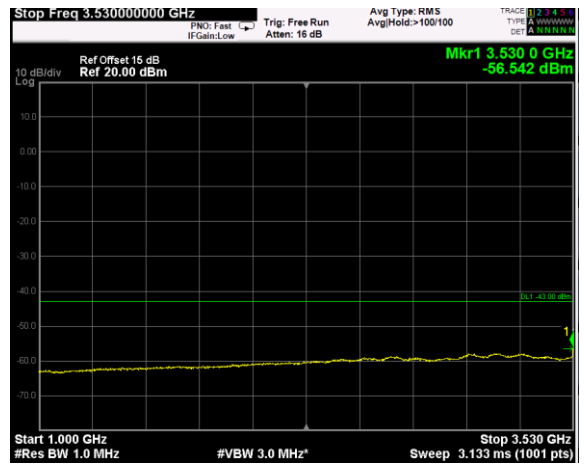

Channel: TOP, Modulation: 64QAM,
BW=20MHz, Range: 1GHz - 3530MHz