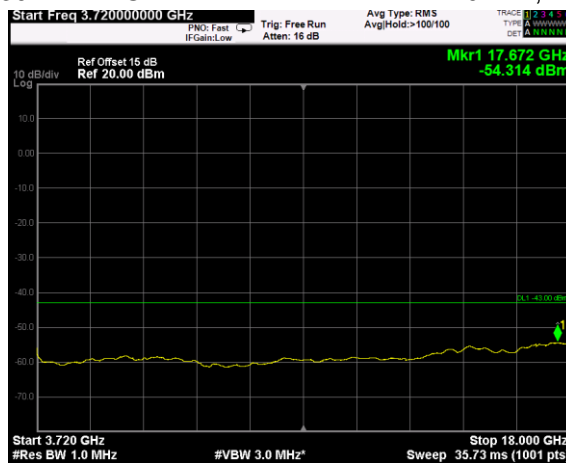

Channel: TOP, Modulation: 16QAM,
BW=10MHz, Range: 3720MHz - 18GHz

Channel: TOP, Modulation: 16QAM,
BW=10MHz, Range: 18GHz - 38GHz

Channel: TOP, Modulation: 64QAM,
BW=10MHz, Range: 30MHz - 1GHz

Channel: TOP, Modulation: 64QAM,
BW=10MHz, Range: 1GHz - 3530MHz