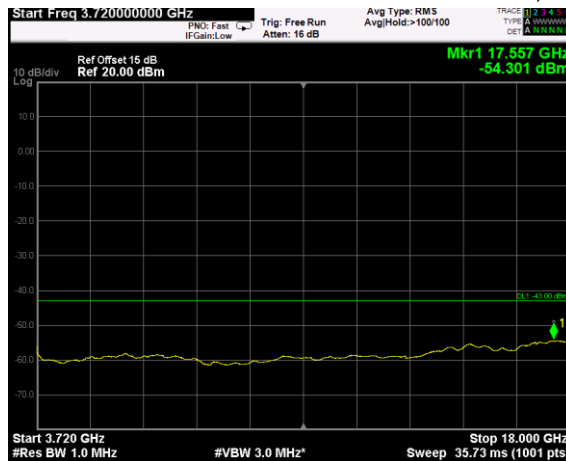

Channel: TOP, Modulation: 256QAM,
BW=15MHz, Range: 3720MHz - 18GHz

Channel: TOP, Modulation: 256QAM,
BW=15MHz, Range: 18GHz - 38GHz

Channel: BOTTOM, Modulation: QPSK, BW=20MHz, Range: 30MHz - 1GHz

Channel: BOTTOM, Modulation: QPSK, BW=20MHz, Range: 1GHz - 3530MHz