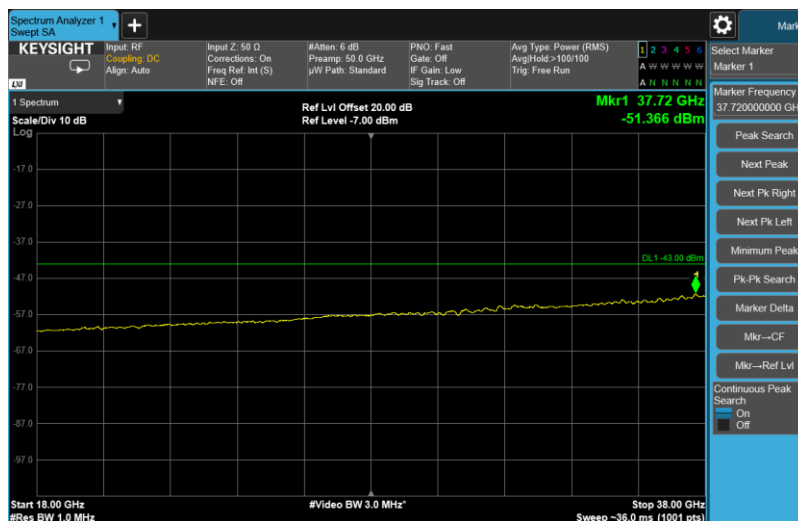

Channel: BOTTOM, Modulation: 16QAM,
BW=20MHz, Range: 3720MHz - 18GHz

Channel: BOTTOM, Modulation: 16QAM,
BW=20MHz, Range: 18GHz - 38GHz