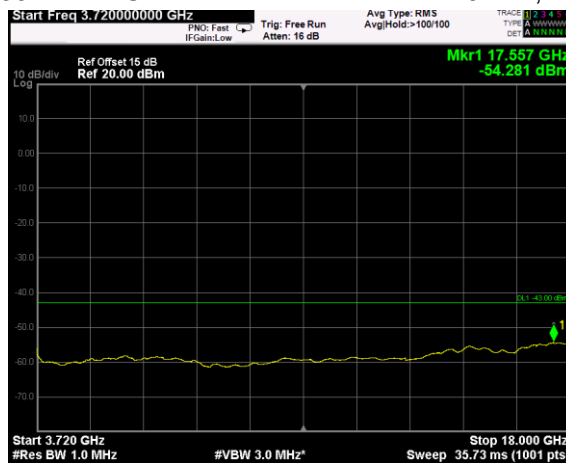

Channel: BOTTOM, Modulation: QPSK,
 BW=10MHz, Range: 3720MHz - 18GHz

Channel: BOTTOM, Modulation: QPSK,
 BW=10MHz, Range: 18GHz - 38GHz

Channel: BOTTOM, Modulation: 16QAM, BW=10MHz, Range: 30MHz - 1GHz

Channel: BOTTOM, Modulation: 16QAM, BW=10MHz, Range: 1GHz - 3530MHz