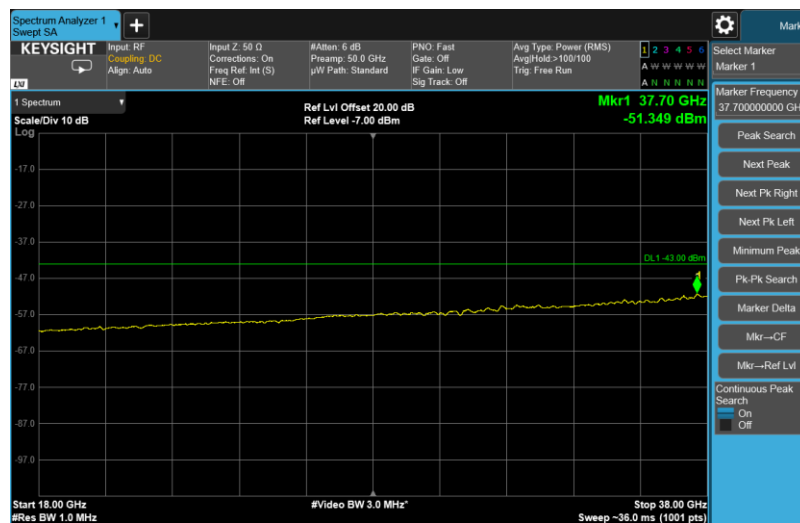

Channel: BOTTOM, Modulation: 256QAM, BW=20MHz, Range: 1GHz - 3530MHz

Channel: BOTTOM, Modulation: 256QAM, BW=20MHz, Range: 3720MHz - 18GHz

Channel: BOTTOM, Modulation: 256QAM, BW=20MHz, Range: 18GHz - 38GHz

Channel: MIDDLE, Modulation: QPSK,
BW=20MHz, Range: 30MHz - 1GHz

Channel: MIDDLE, Modulation: QPSK,
BW=20MHz, Range: 1GHz - 3530MHz

Channel: MIDDLE, Modulation: QPSK,
BW=20MHz, Range: 3720MHz - 18GHz

Channel: MIDDLE, Modulation: QPSK,
BW=20MHz, Range: 18GHz - 38GHz