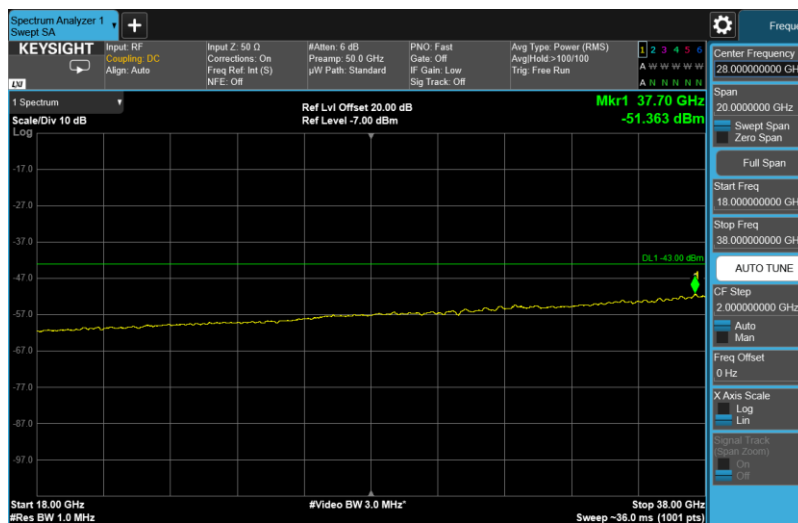

Channel: TOP, Modulation: 16QAM,
BW=20MHz, Range: 3720MHz - 18GHz

Channel: TOP, Modulation: 16QAM,
BW=20MHz, Range: 18GHz - 38GHz

Channel: TOP, Modulation: 64QAM,
BW=20MHz, Range: 30MHz - 1GHz

Channel: TOP, Modulation: 64QAM,
BW=20MHz, Range: 1GHz - 3530MHz

Channel: TOP, Modulation: 64QAM,
BW=20MHz, Range: 3720MHz - 18GHz

Channel: TOP, Modulation: 64QAM,
BW=20MHz, Range: 18GHz - 38GHz

Channel: TOP, Modulation: 256QAM,
BW=20MHz, Range: 30MHz - 1GHz

Channel: TOP, Modulation: 256QAM,
BW=20MHz, Range: 1GHz - 3530MHz