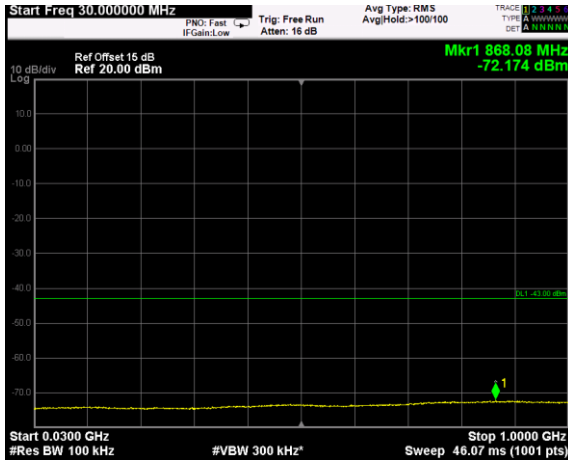

Channel: TOP, Modulation: 64QAM,
BW=10MHz, Range: 18GHz - 38GHz

Channel: TOP, Modulation: 256QAM, BW=10MHz, Range: 30MHz - 1GHz