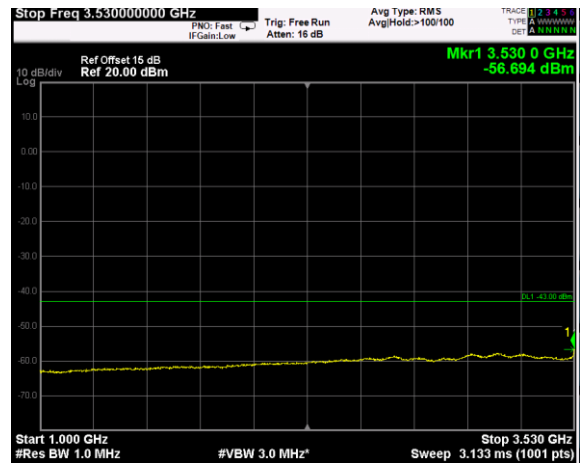

Channel: TOP, Modulation: 16QAM,
BW=10MHz, Range: 1GHz - 3530MHz