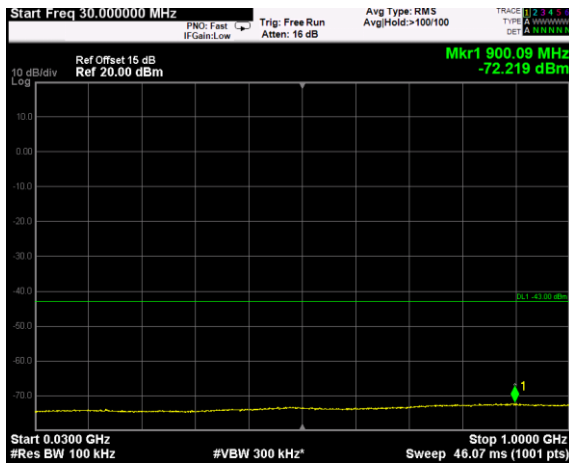

Channel: TOP, Modulation: 16QAM,
BW=20MHz, Range: 18GHz - 38GHz

Channel: TOP, Modulation: 64QAM,
BW=20MHz, Range: 30MHz - 1GHz