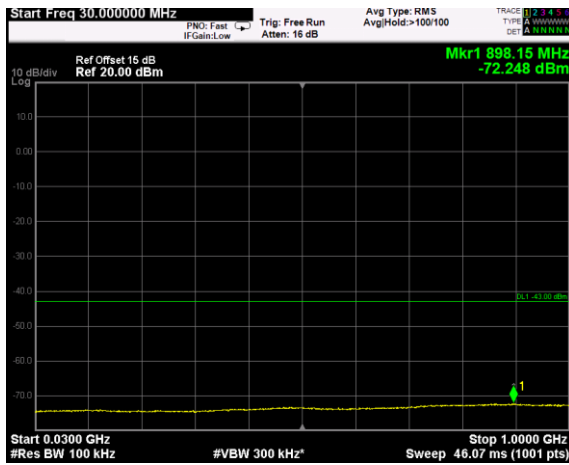

Channel: TOP, Modulation: 64QAM,
BW=15MHz, Range: 18GHz - 38GHz

Channel: TOP, Modulation: 256QAM,
BW=15MHz, Range: 30MHz - 1GHz