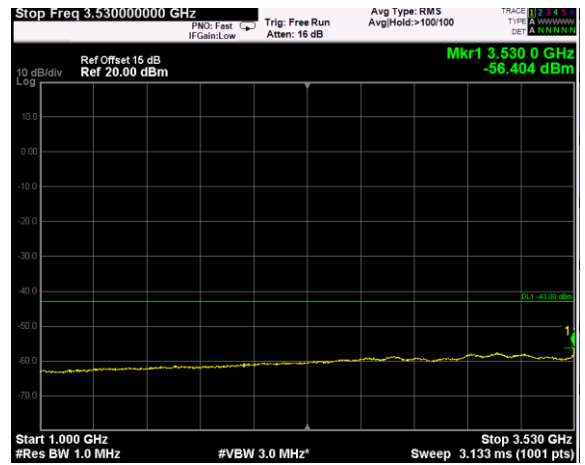

Channel: MIDDLE, Modulation: QPSK,
BW=20MHz, Range: 1GHz - 3530MHz