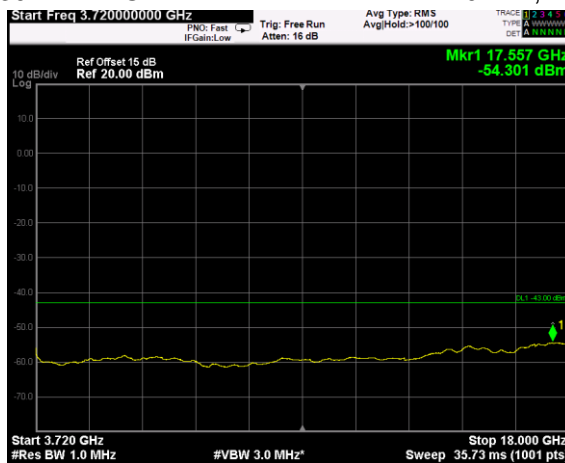

Channel: TOP, Modulation: 16QAM,
BW=20MHz, Range: 3720MHz - 18GHz

Channel: TOP, Modulation: 16QAM,
BW=20MHz, Range: 18GHz - 38GHz

Channel: TOP, Modulation: 64QAM,
BW=20MHz, Range: 30MHz - 1GHz

Channel: TOP, Modulation: 64QAM,
BW=20MHz, Range: 1GHz - 3530MHz