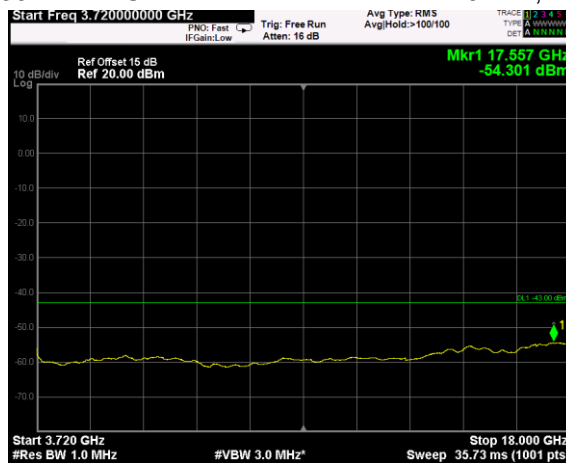

Channel: TOP, Modulation: 64QAM,
BW=20MHz, Range: 3720MHz - 18GHz

Channel: TOP, Modulation: 64QAM,
BW=20MHz, Range: 18GHz - 38GHz

Channel: TOP, Modulation: 256QAM,
BW=20MHz, Range: 30MHz - 1GHz

Channel: TOP, Modulation: 256QAM,
BW=20MHz, Range: 1GHz - 3530MHz