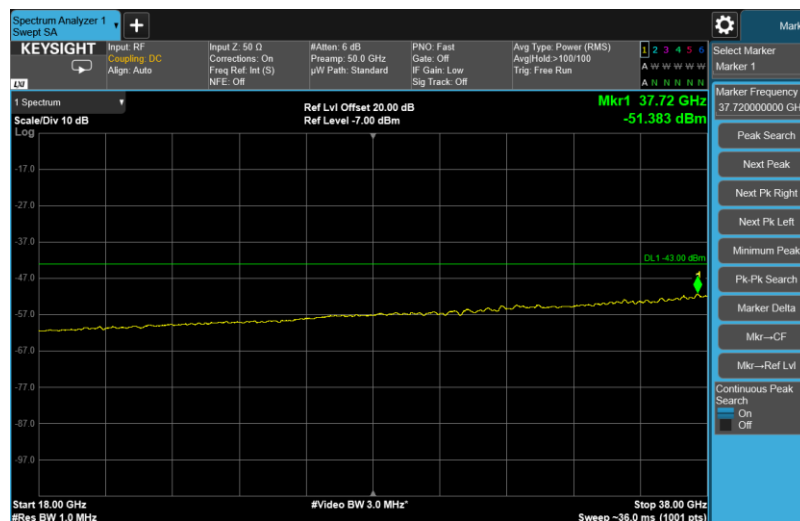

Channel: BOTTOM, Modulation: QPSK, BW=20MHz, Range: 3720MHz - 18GHz

Channel: BOTTOM, Modulation: QPSK, BW=20MHz, Range: 18GHz - 38GHz