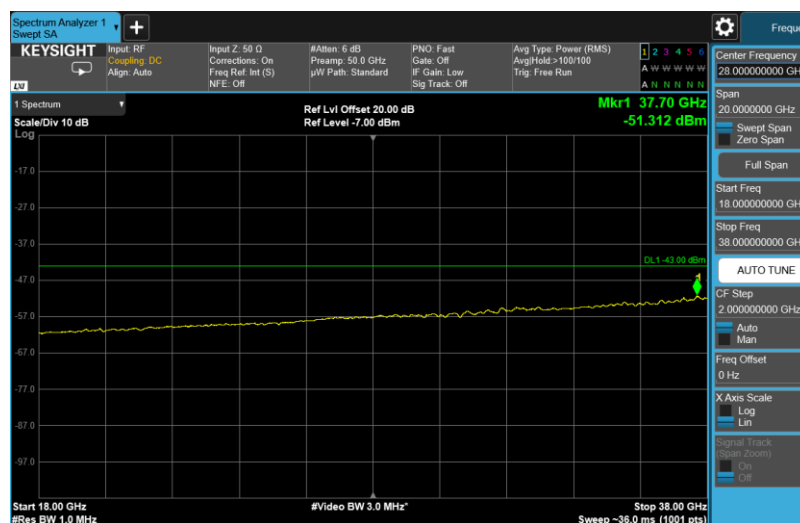

Channel: MIDDLE, Modulation: 16QAM,
BW=20MHz, Range: 3720MHz - 18GHz

Channel: MIDDLE, Modulation: 16QAM,
BW=20MHz, Range: 18GHz - 38GHz