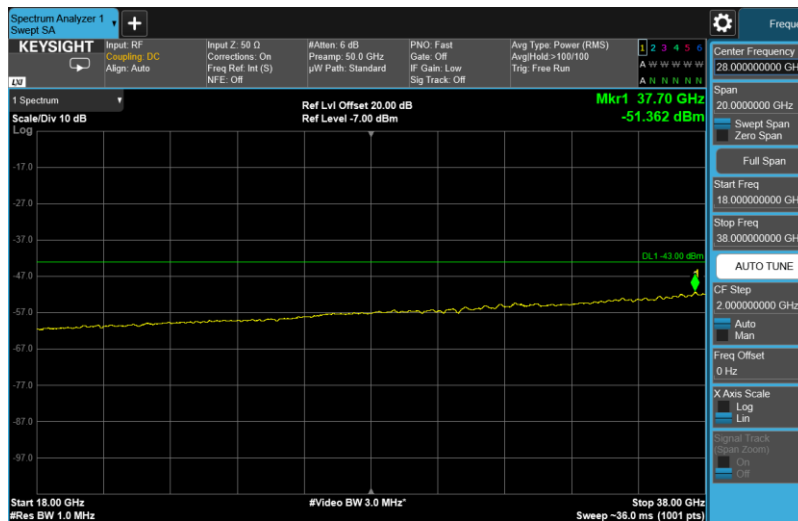

Channel: TOP, Modulation: 256QAM, BW=10MHz, Range: 3720MHz - 18GHz

Channel: TOP, Modulation: 256QAM, BW=10MHz, Range: 18GHz - 38GHz