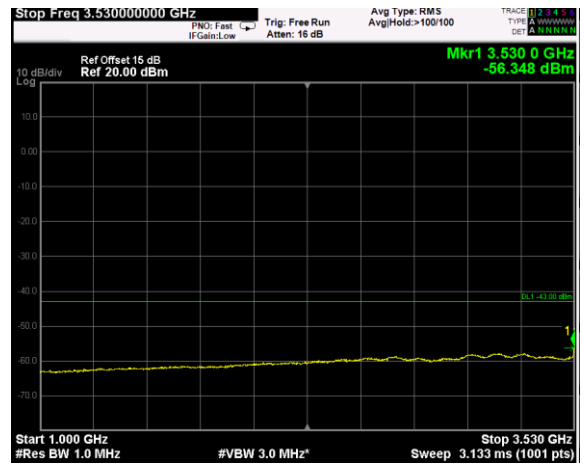

Channel: TOP, Modulation: 256QAM,
BW=20MHz, Range: 1GHz - 3530MHz