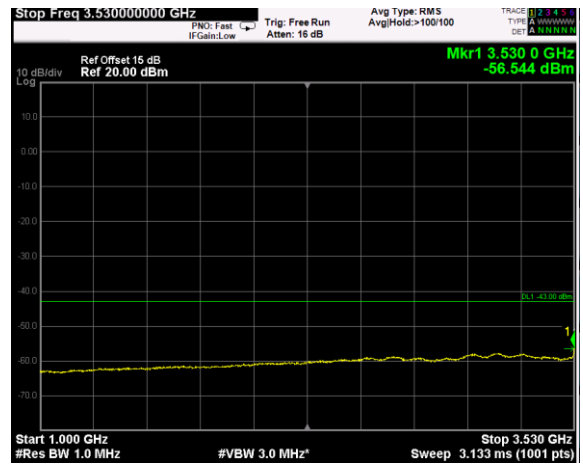

Channel: TOP, Modulation: 16QAM,
BW=20MHz, Range: 1GHz - 3530MHz