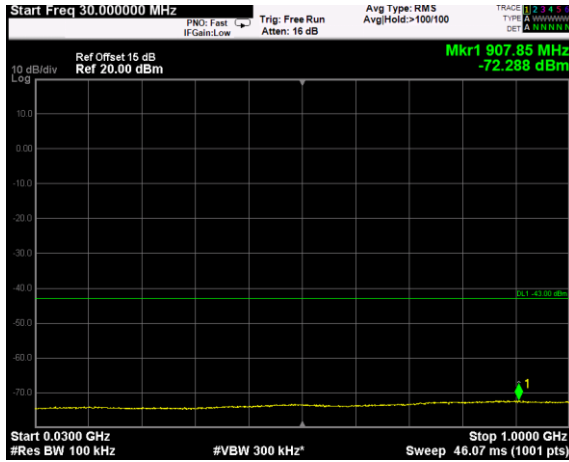

Channel: MIDDLE, Modulation: QPSK,
BW=15MHz, Range: 30MHz - 1GHz

Channel: MIDDLE, Modulation: QPSK,
BW=15MHz, Range: 1GHz - 3530MHz

Channel: MIDDLE, Modulation: QPSK,
BW=15MHz, Range: 3720MHz - 18GHz

Channel: MIDDLE, Modulation: QPSK,
BW=15MHz, Range: 18GHz - 38GHz