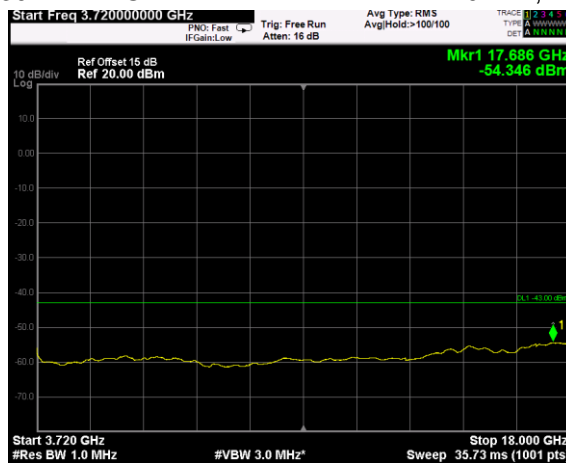

Channel: TOP, Modulation: QPSK,
BW=10MHz, Range: 3720MHz - 18GHz

Channel: TOP, Modulation: QPSK,
BW=10MHz, Range: 18GHz - 38GHz

Channel: TOP, Modulation: 16QAM,
BW=10MHz, Range: 30MHz - 1GHz

Channel: TOP, Modulation: 16QAM,
BW=10MHz, Range: 1GHz - 3530MHz

Channel: TOP, Modulation: 16QAM,
BW=10MHz, Range: 3720MHz - 18GHz

Channel: TOP, Modulation: 16QAM,
BW=10MHz, Range: 18GHz - 38GHz

Channel: TOP, Modulation: 64QAM,
BW=10MHz, Range: 30MHz - 1GHz

Channel: TOP, Modulation: 64QAM,
BW=10MHz, Range: 1GHz - 3530MHz