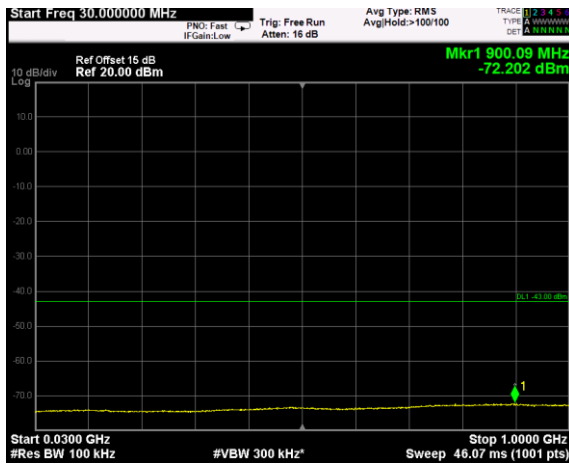

Channel: MIDDLE, Modulation: QPSK,
BW=20MHz, Range: 30MHz - 1GHz

Channel: MIDDLE, Modulation: QPSK,
BW=20MHz, Range: 1GHz - 3530MHz

Channel: MIDDLE, Modulation: QPSK,
BW=20MHz, Range: 3720MHz - 18GHz

Channel: MIDDLE, Modulation: QPSK,
BW=20MHz, Range: 18GHz - 38GHz