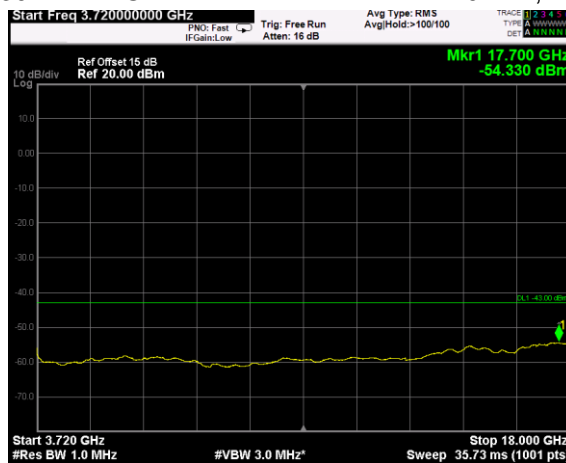

Channel: TOP, Modulation: QPSK,
BW=20MHz, Range: 3720MHz - 18GHz

Channel: TOP, Modulation: QPSK,
BW=20MHz, Range: 18GHz - 38GHz

Channel: TOP, Modulation: 16QAM,
BW=20MHz, Range: 30MHz - 1GHz

Channel: TOP, Modulation: 16QAM,
BW=20MHz, Range: 1GHz - 3530MHz