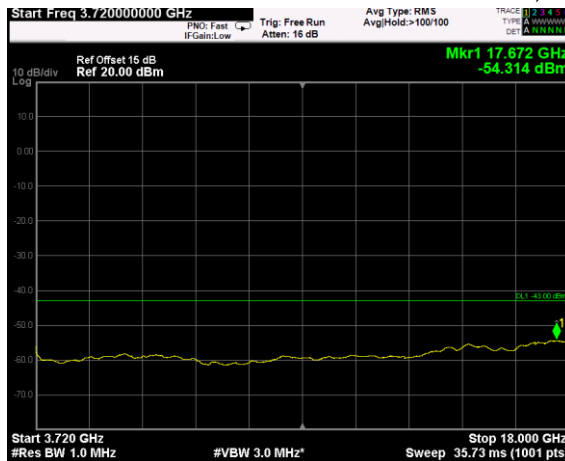

Channel: MIDDLE, Modulation: 256QAM, BW=15MHz, Range: 3720MHz - 18GHz

Channel: MIDDLE, Modulation: 256QAM, BW=15MHz, Range: 18GHz - 38GHz

Channel: TOP, Modulation: QPSK,
BW=15MHz, Range: 30MHz - 1GHz

Channel: TOP, Modulation: QPSK,
BW=15MHz, Range: 1GHz - 3530MHz