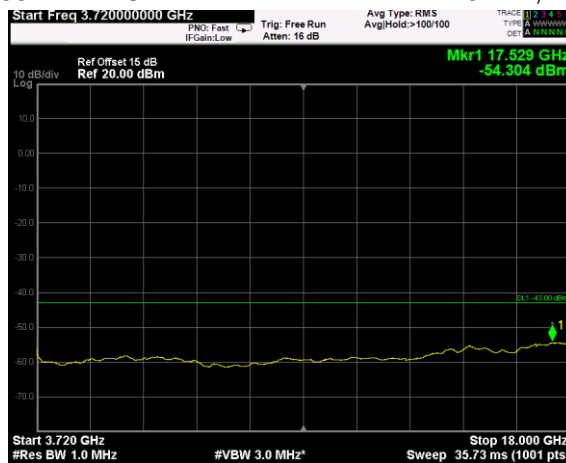

Channel: BOTTOM, Modulation: QPSK,
 BW=15MHz, Range: 3720MHz - 18GHz

Channel: BOTTOM, Modulation: QPSK,
 BW=15MHz, Range: 18GHz - 38GHz

Channel: BOTTOM, Modulation: 16QAM, BW=15MHz, Range: 30MHz - 1GHz

Channel: BOTTOM, Modulation: 16QAM, BW=15MHz, Range: 1GHz - 3530MHz