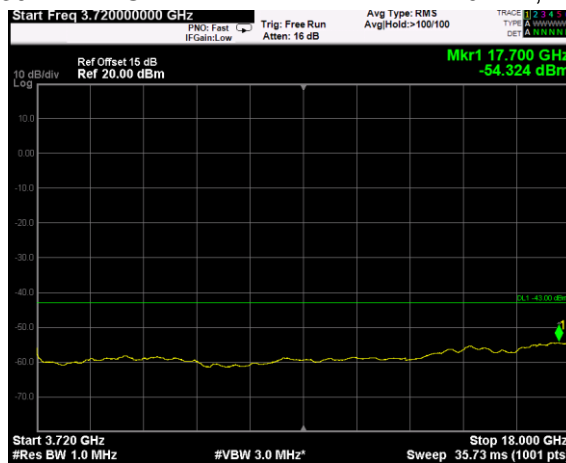

Channel: MIDDLE, Modulation: QPSK,
BW=20MHz, Range: 30MHz - 1GHz

Channel: MIDDLE, Modulation: QPSK,
BW=20MHz, Range: 1GHz - 3530MHz

Channel: MIDDLE, Modulation: QPSK,
BW=20MHz, Range: 3720MHz - 18GHz