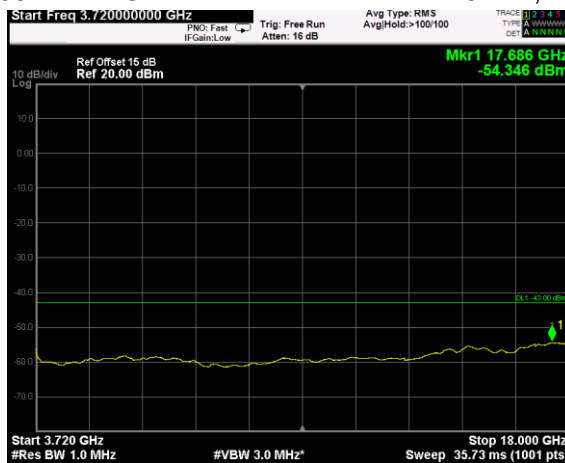

Channel: TOP, Modulation: 16QAM,
BW=15MHz, Range: 3720MHz - 18GHz

Channel: TOP, Modulation: 16QAM,
BW=15MHz, Range: 18GHz - 38GHz

Channel: TOP, Modulation: 64QAM,
BW=15MHz, Range: 30MHz - 1GHz

Channel: TOP, Modulation: 64QAM,
BW=15MHz, Range: 1GHz - 3530MHz