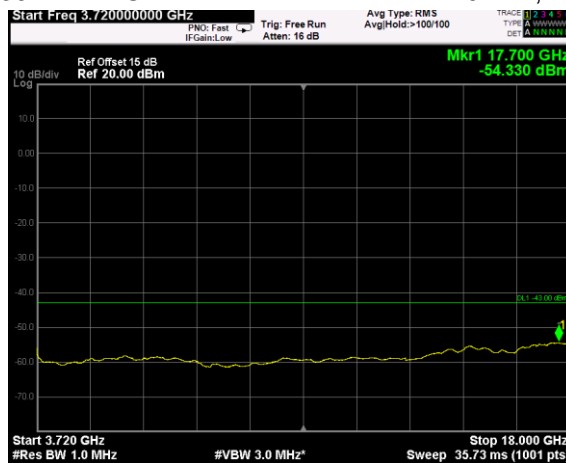

Channel: TOP, Modulation: 256QAM,
BW=5 MHz, Range: 3720MHz - 18GHz

Channel: TOP, Modulation: 256QAM,
BW=5 MHz, Range: 18GHz - 38GHz

Channel: BOTTOM, Modulation: QPSK,
 BW=10MHz, Range: 30MHz - 1GHz

Channel: BOTTOM, Modulation: QPSK,
 BW=10MHz, Range: 1GHz - 3530MHz