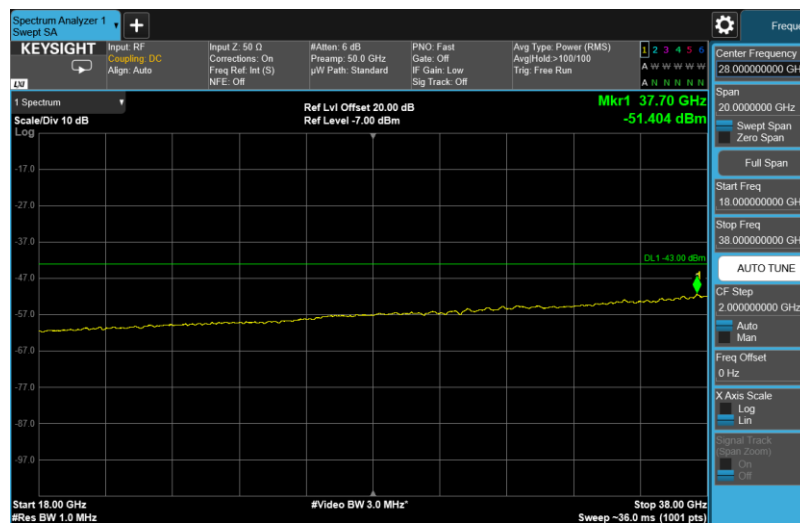

Channel: TOP, Modulation: 16QAM,
BW=15MHz, Range: 3720MHz - 18GHz

Channel: TOP, Modulation: 16QAM,
BW=15MHz, Range: 18GHz - 38GHz