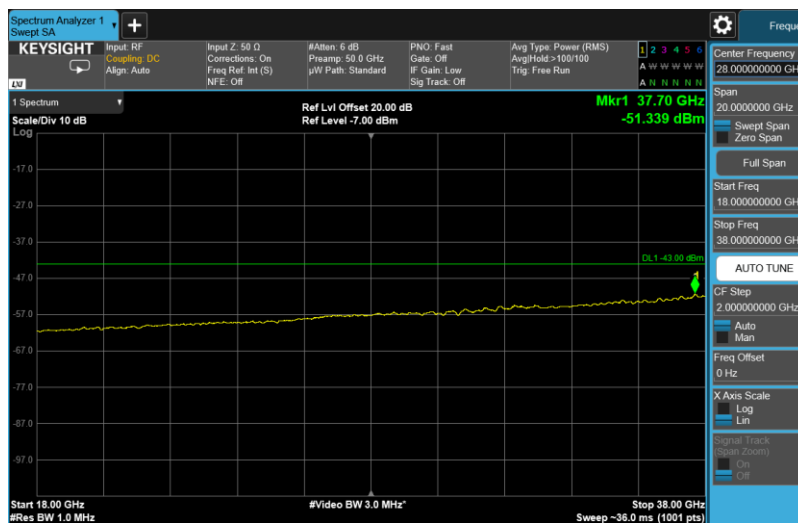

Channel: TOP, Modulation: 64QAM,
BW=10MHz, Range: 3720MHz - 18GHz

Channel: TOP, Modulation: 64QAM,
BW=10MHz, Range: 18GHz - 38GHz