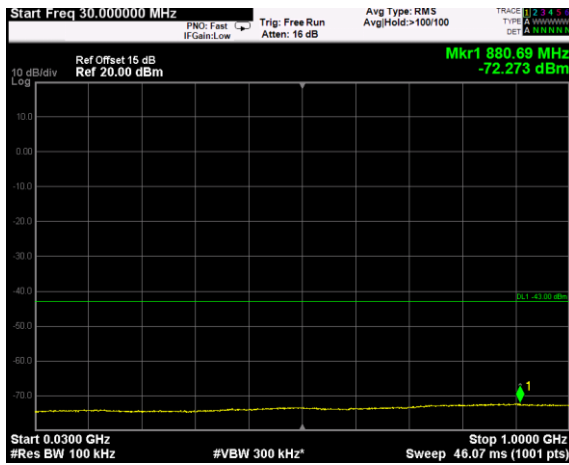

Channel: TOP, Modulation: QPSK,
BW=15MHz, Range: 18GHz - 38GHz

Channel: TOP, Modulation: 16QAM,
BW=15MHz, Range: 30MHz - 1GHz