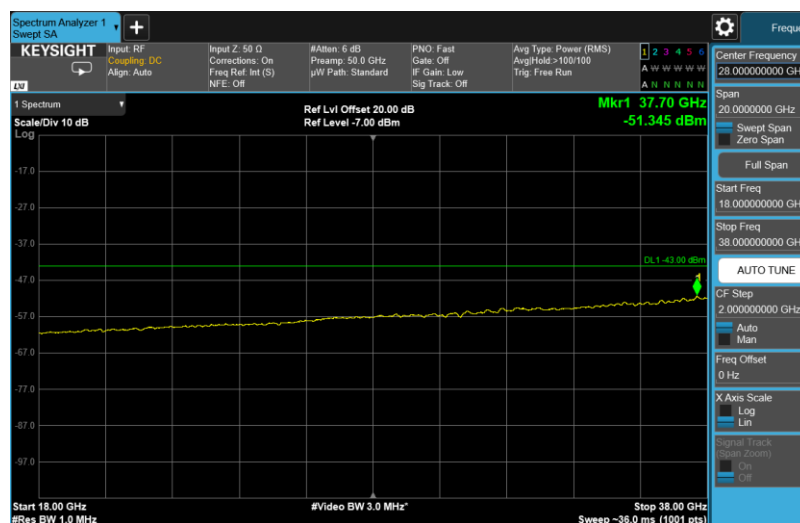

Channel: TOP, Modulation: QPSK,
BW=20MHz, Range: 3720MHz - 18GHz

Channel: TOP, Modulation: QPSK,
BW=20MHz, Range: 18GHz - 38GHz

Channel: TOP, Modulation: 16QAM,
BW=20MHz, Range: 30MHz - 1GHz

Channel: TOP, Modulation: 16QAM,
BW=20MHz, Range: 1GHz - 3530MHz

Channel: TOP, Modulation: 16QAM,
BW=20MHz, Range: 3720MHz - 18GHz

Channel: TOP, Modulation: 16QAM,
BW=20MHz, Range: 18GHz - 38GHz

Channel: TOP, Modulation: 64QAM,
BW=20MHz, Range: 30MHz - 1GHz

Channel: TOP, Modulation: 64QAM,
BW=20MHz, Range: 1GHz - 3530MHz