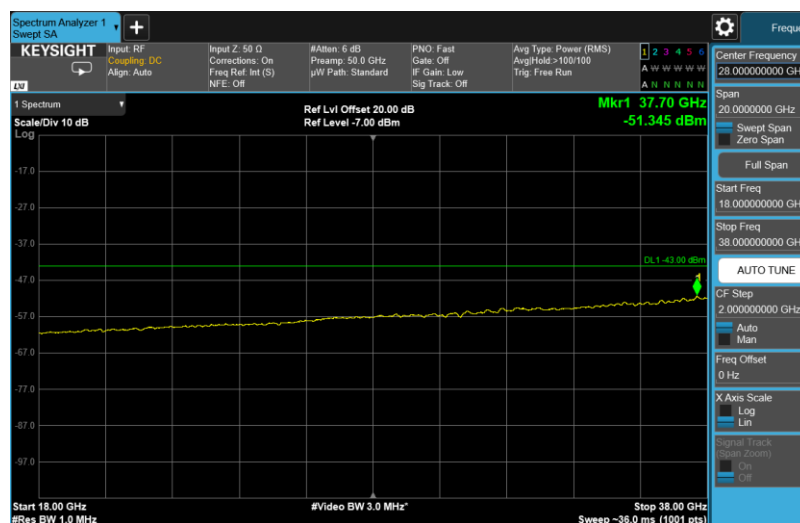

Channel: TOP, Modulation: 16QAM,
BW=10MHz, Range: 3720MHz - 18GHz

Channel: TOP, Modulation: 16QAM,
BW=10MHz, Range: 18GHz - 38GHz