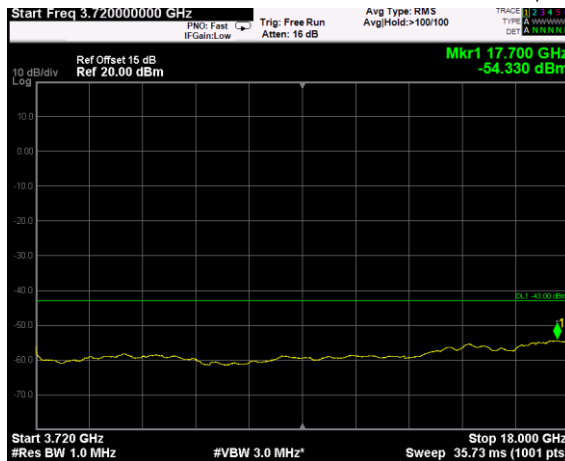

Channel: MIDDLE, Modulation: 256QAM,
BW=20MHz, Range: 3720MHz - 18GHz

Channel: MIDDLE, Modulation: 256QAM,
BW=20MHz, Range: 18GHz - 38GHz

Channel: TOP, Modulation: QPSK,
BW=20MHz, Range: 30MHz - 1GHz

Channel: TOP, Modulation: QPSK,
BW=20MHz, Range: 1GHz - 3530MHz