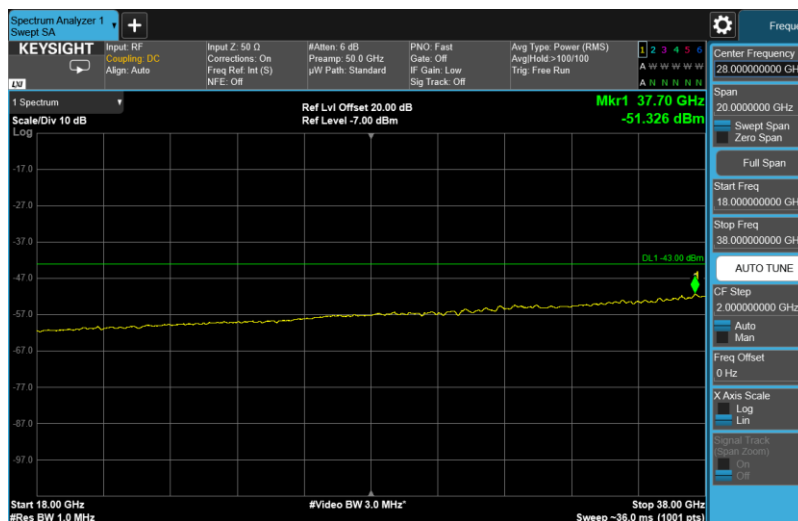

Channel: TOP, Modulation: 64QAM,
BW=20MHz, Range: 3720MHz - 18GHz

Channel: TOP, Modulation: 64QAM,
BW=20MHz, Range: 18GHz - 38GHz

Channel: TOP, Modulation: 256QAM,
BW=20MHz, Range: 30MHz - 1GHz

Channel: TOP, Modulation: 256QAM,
BW=20MHz, Range: 1GHz - 3530MHz

Channel: TOP, Modulation: 256QAM,
BW=20MHz, Range: 3720MHz - 18GHz

Channel: TOP, Modulation: 256QAM,
BW=20MHz, Range: 18GHz - 38GHz