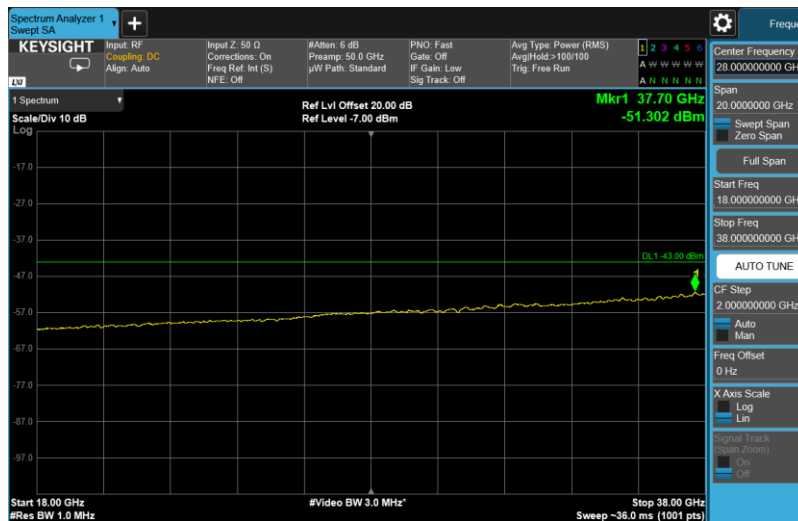

Channel: TOP, Modulation: QPSK,
BW=15MHz, Range: 3720MHz - 18GHz

Channel: TOP, Modulation: QPSK,
BW=15MHz, Range: 18GHz - 38GHz