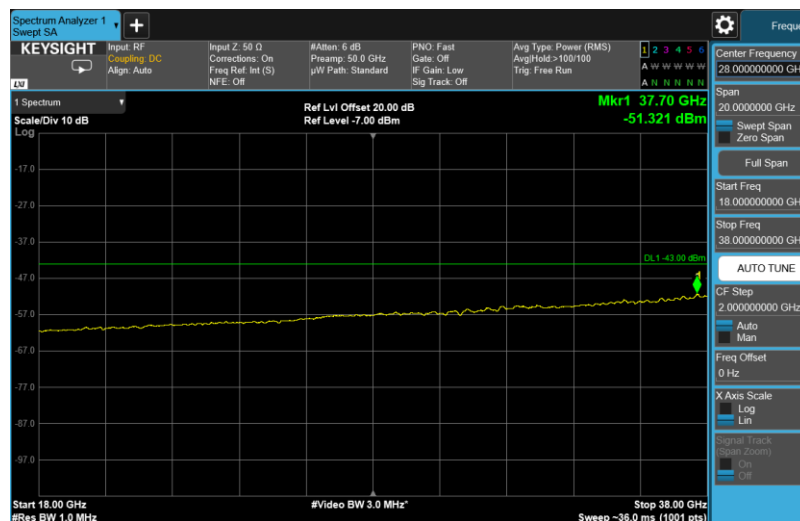

Channel: TOP, Modulation: QPSK,
BW=10MHz, Range: 3720MHz - 18GHz

Channel: TOP, Modulation: QPSK,
BW=10MHz, Range: 18GHz - 38GHz