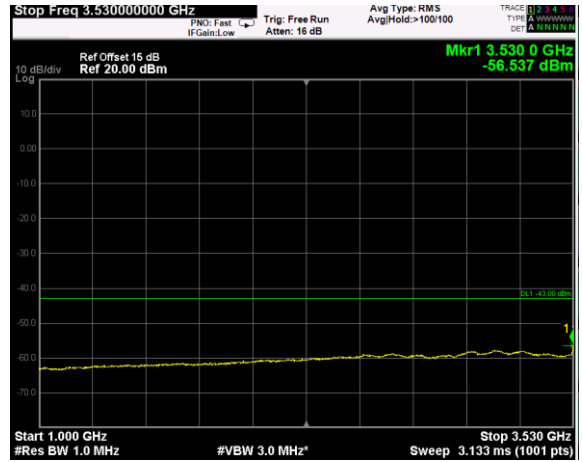

Channel: TOP, Modulation: 256QAM, BW=10MHz, Range: 1GHz - 3530MHz