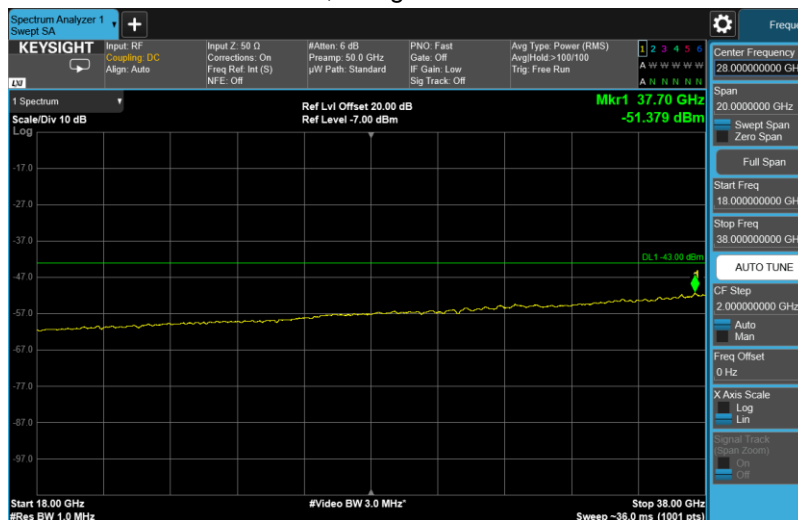

Channel: BOTTOM, Modulation: QPSK,
BW=15MHz, Range: 3720MHz - 18GHz

Channel: BOTTOM, Modulation: QPSK,
BW=15MHz, Range: 18GHz - 38GHz