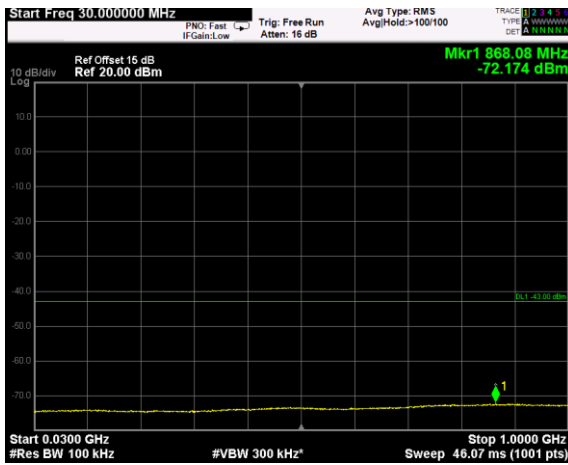

Channel: TOP, Modulation: 64QAM,
BW=20MHz, Range: 18GHz - 38GHz

Channel: TOP, Modulation: 256QAM,
BW=20MHz, Range: 30MHz - 1GHz