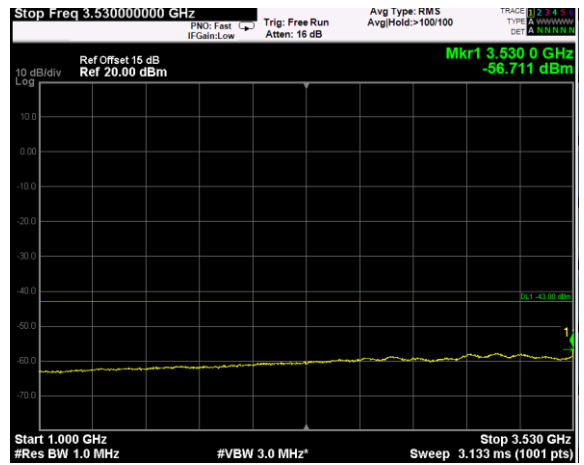

Channel: TOP, Modulation: 64QAM,
BW=15MHz, Range: 1GHz - 3530MHz