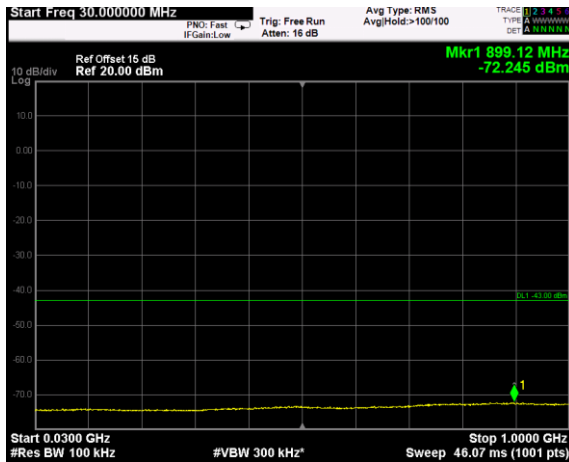

Channel: TOP, Modulation: 256QAM,
BW=15MHz, Range: 18GHz - 38GHz

Channel: BOTTOM, Modulation: QPSK, BW=20MHz, Range: 30MHz - 1GHz