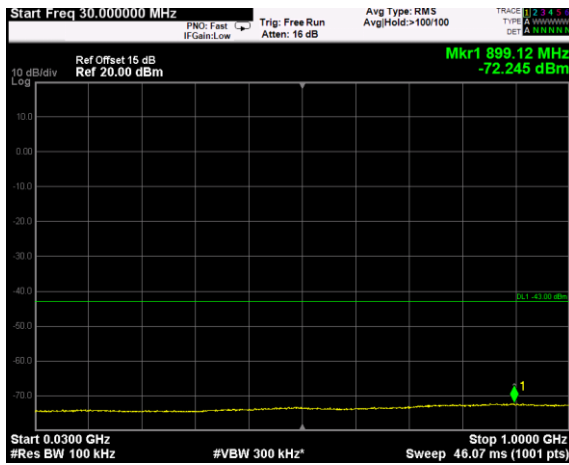

Channel: BOTTOM, Modulation: QPSK,
BW=10MHz, Range: 18GHz - 38GHz

Channel: BOTTOM, Modulation: 16QAM, BW=10MHz, Range: 30MHz - 1GHz