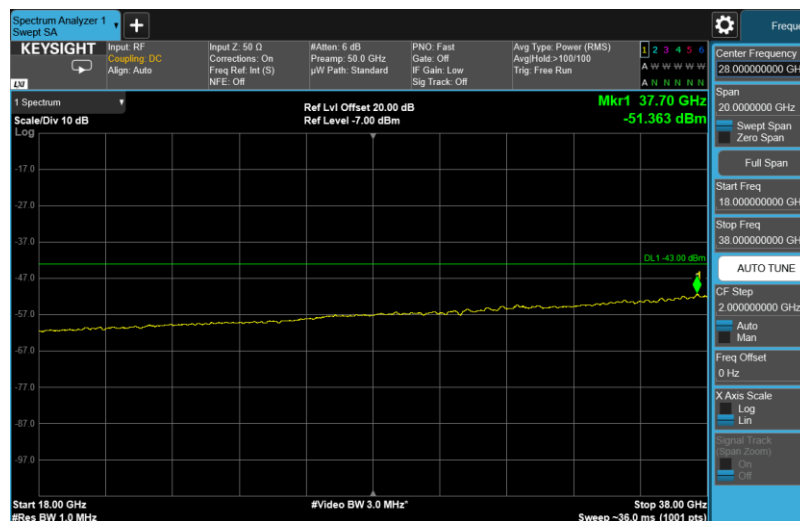

Channel: BOTTOM, Modulation: 16QAM, BW=10MHz, Range: 3720MHz - 18GHz

Channel: BOTTOM, Modulation: 16QAM, BW=10MHz, Range: 18GHz - 38GHz