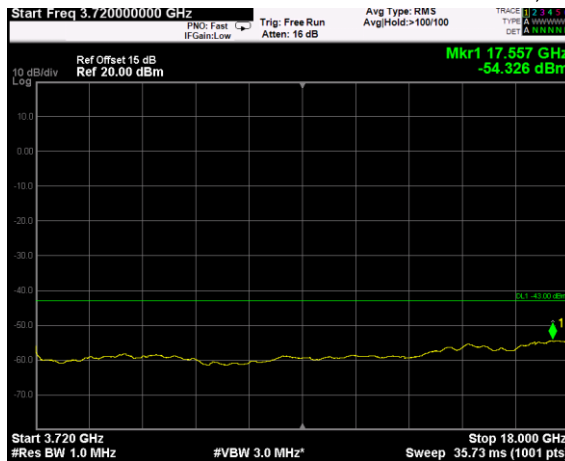

Channel: TOP, Modulation: 64QAM,
BW=10MHz, Range: 3720MHz - 18GHz

Channel: TOP, Modulation: 64QAM,
BW=10MHz, Range: 18GHz - 38GHz

Channel: TOP, Modulation: 256QAM, BW=10MHz, Range: 30MHz - 1GHz

Channel: TOP, Modulation: 256QAM, BW=10MHz, Range: 1GHz - 3530MHz