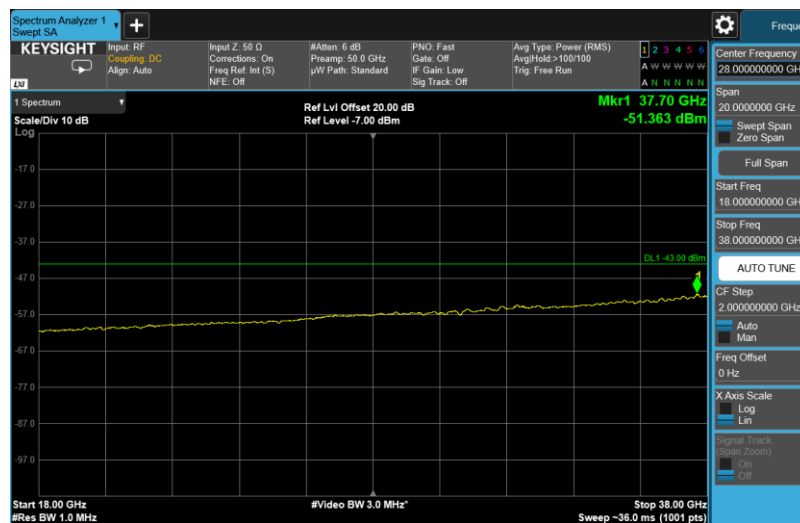

Channel: TOP, Modulation: 256QAM,
BW=15MHz, Range: 3720MHz - 18GHz

Channel: TOP, Modulation: 256QAM,
BW=15MHz, Range: 18GHz - 38GHz