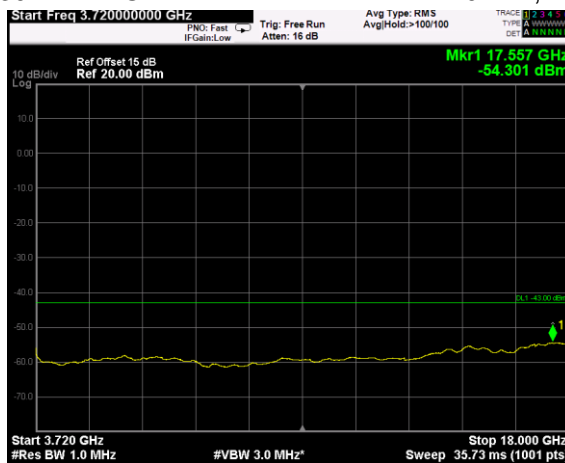

Channel: BOTTOM, Modulation: QPSK, BW=20MHz, Range: 3720MHz - 18GHz

Channel: BOTTOM, Modulation: QPSK, BW=20MHz, Range: 18GHz - 38GHz

Channel: BOTTOM, Modulation: 16QAM,
BW=20MHz, Range: 30MHz - 1GHz

Channel: BOTTOM, Modulation: 16QAM,
BW=20MHz, Range: 1GHz - 3530MHz