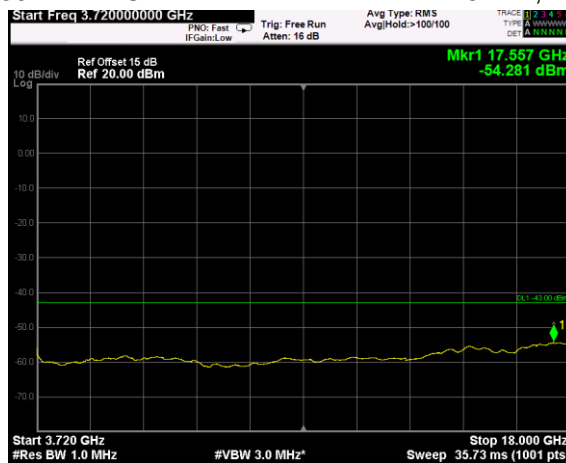

Channel: TOP, Modulation: 64QAM,
BW=15MHz, Range: 3720MHz - 18GHz

Channel: TOP, Modulation: 64QAM,
BW=15MHz, Range: 18GHz - 38GHz

Channel: TOP, Modulation: 256QAM,
BW=15MHz, Range: 30MHz - 1GHz

Channel: TOP, Modulation: 256QAM,
BW=15MHz, Range: 1GHz - 3530MHz