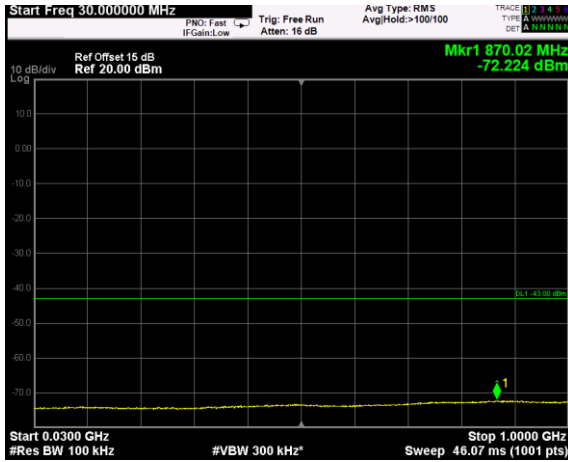

Channel: MIDDLE, Modulation: QPSK,
BW=10MHz, Range: 30MHz - 1GHz

Channel: MIDDLE, Modulation: QPSK,
BW=10MHz, Range: 1GHz - 3530MHz

Channel: MIDDLE, Modulation: QPSK,
BW=10MHz, Range: 3720MHz - 18GHz

Channel: MIDDLE, Modulation: QPSK,
BW=10MHz, Range: 18GHz - 38GHz