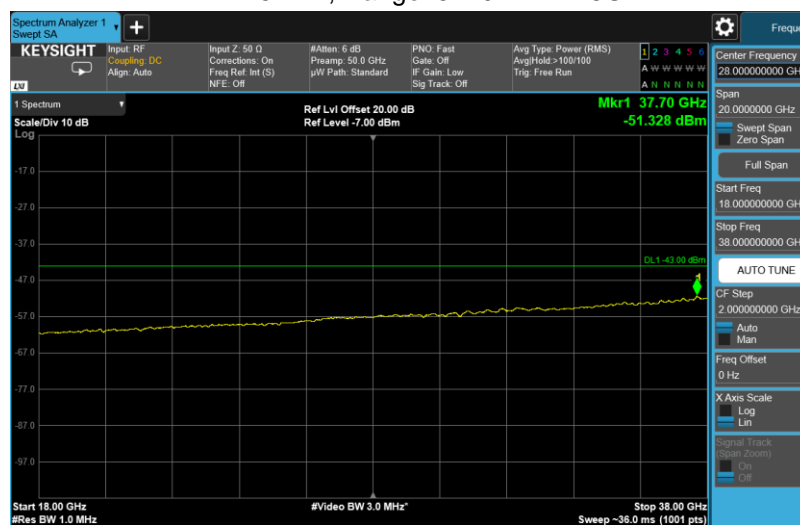

Channel: MIDDLE, Modulation: 16QAM,
BW=15MHz, Range: 3720MHz - 18GHz

Channel: MIDDLE, Modulation: 16QAM,
BW=15MHz, Range: 18GHz - 38GHz