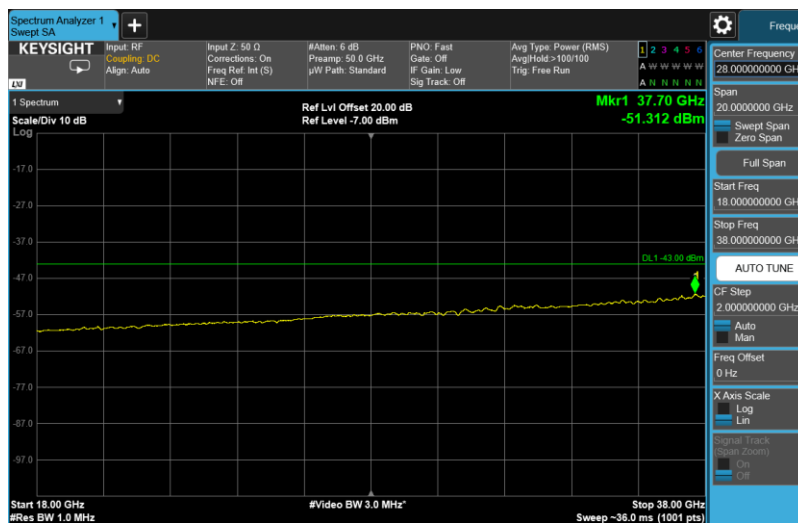

Channel: BOTTOM, Modulation: 16QAM,
BW=20MHz, Range: 18GHz - 38GHz