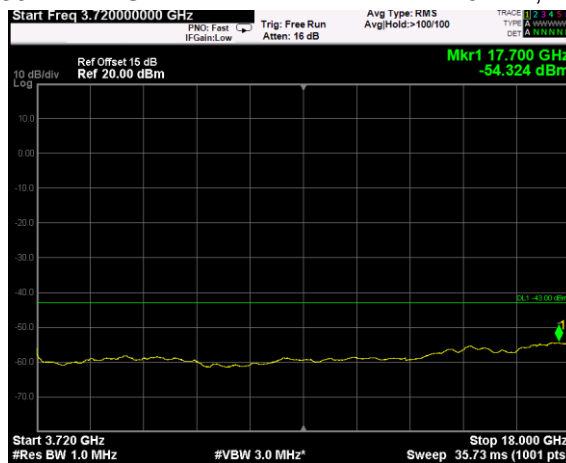

Channel: BOTTOM, Modulation: 16QAM, BW=15MHz, Range: 3720MHz - 18GHz