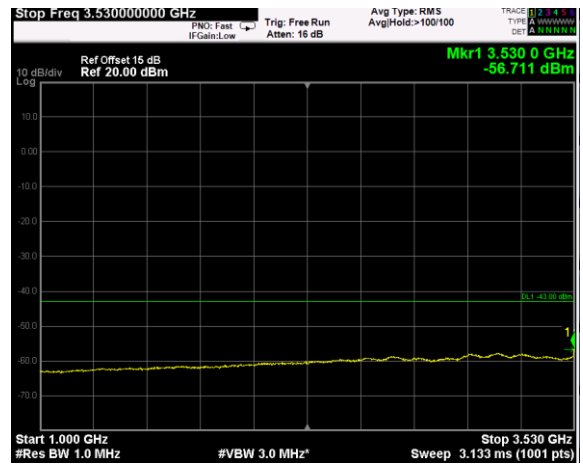

Channel: TOP, Modulation: 16QAM,
BW=15MHz, Range: 1GHz - 3530MHz