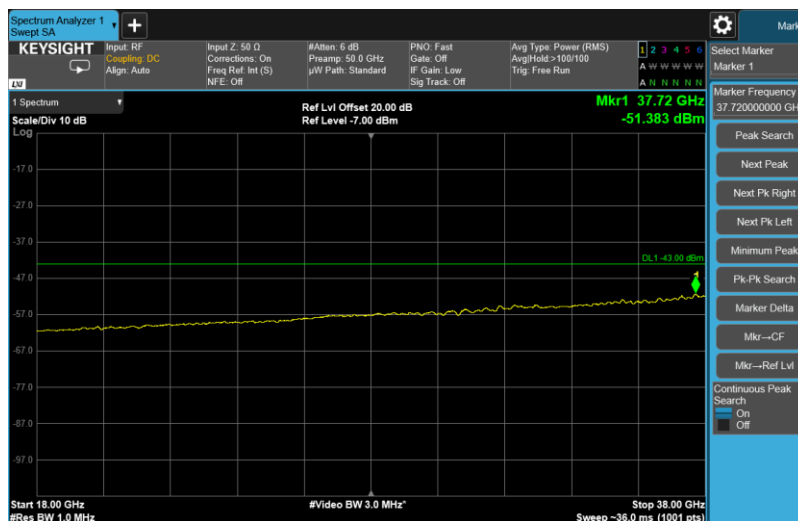

Channel: TOP, Modulation: 256QAM, BW=10 MHz, Range: 18GHz - 38GHz

Channel: BOTTOM, Modulation: QPSK, BW=15MHz, Range: 30MHz - 1GHz

Channel: BOTTOM, Modulation: QPSK, BW=15MHz, Range: 1GHz - 3530MHz

Channel: BOTTOM, Modulation: QPSK, BW=15MHz, Range: 3720MHz - 18GHz