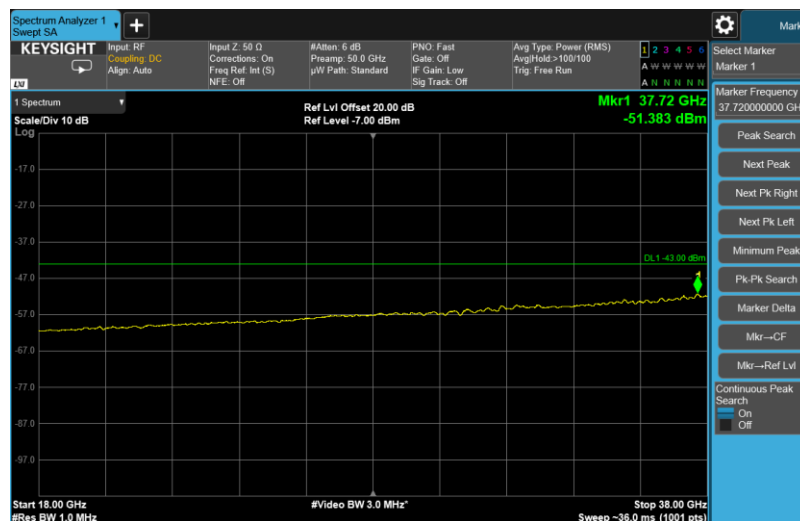

Channel: TOP, Modulation: 64QAM, BW=15MHz, Range: 18GHz - 38GHz

Channel: TOP, Modulation: 256QAM,  
BW=15MHz, Range: 30MHz - 1GHz

Channel: TOP, Modulation: 256QAM,  
BW=15MHz, Range: 1GHz - 3530MHz

Channel: TOP, Modulation: 256QAM,  
BW=15MHz, Range: 3720MHz - 18GHz