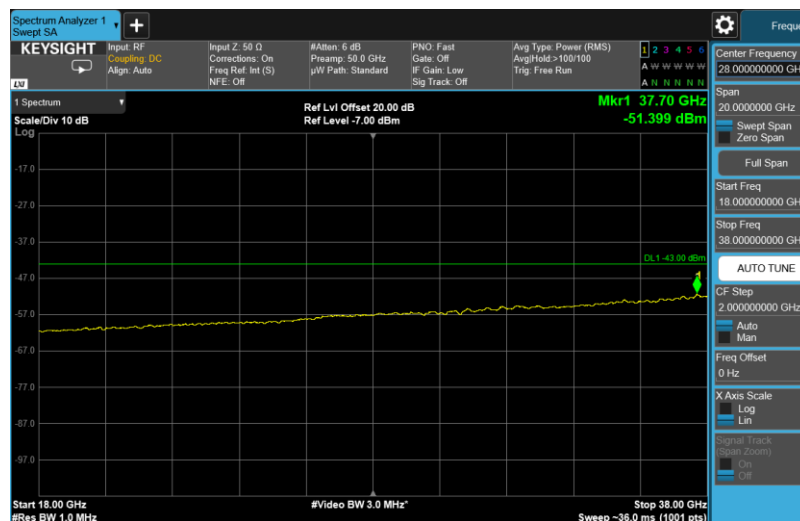

Channel: MIDDLE, Modulation: 64QAM,
BW=20MHz, Range: 18GHz - 38GHz