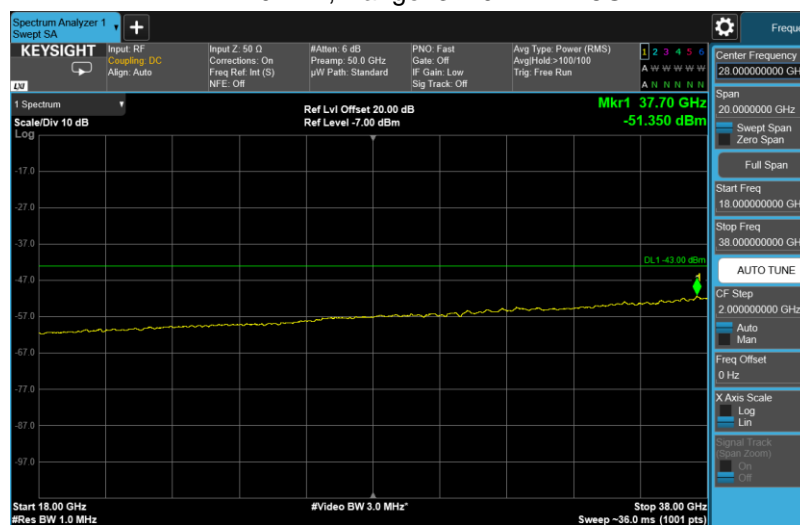

Channel: TOP, Modulation: QPSK,  
BW=20MHz, Range: 3720MHz - 18GHz

Channel: TOP, Modulation: QPSK,  
BW=20MHz, Range: 18GHz - 38GHz

Channel: TOP, Modulation: 16QAM,  
BW=20MHz, Range: 30MHz - 1GHz

Channel: TOP, Modulation: 16QAM,  
BW=20MHz, Range: 1GHz - 3530MHz

Channel: TOP, Modulation: 16QAM,  
BW=20MHz, Range: 3720MHz - 18GHz

Channel: TOP, Modulation: 16QAM,  
BW=20MHz, Range: 18GHz - 38GHz

Channel: TOP, Modulation: 64QAM, BW=20MHz, Range: 30MHz - 1GHz

Channel: TOP, Modulation: 64QAM, BW=20MHz, Range: 1GHz - 3530MHz