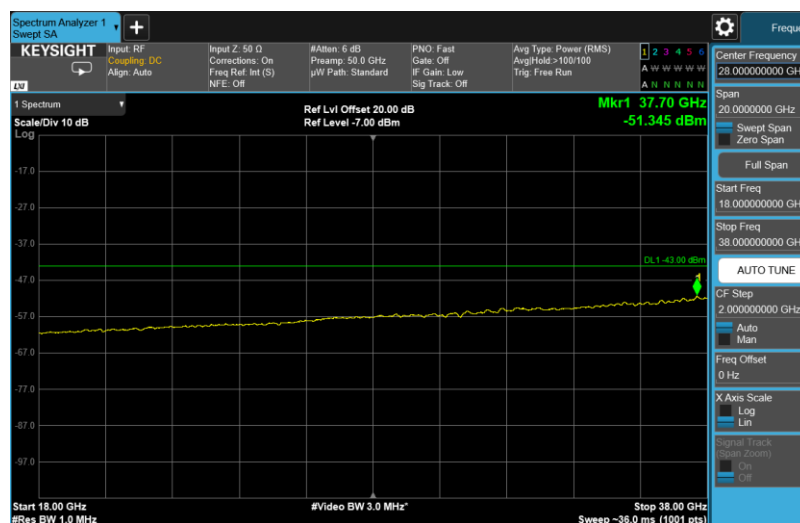

Channel: MIDDLE, Modulation: 256QAM, BW=15MHz, Range: 18GHz - 38GHz

Channel: TOP, Modulation: QPSK,  
BW=15MHz, Range: 30MHz - 1GHz

Channel: TOP, Modulation: QPSK,  
BW=15MHz, Range: 1GHz - 3530MHz

Channel: TOP, Modulation: QPSK,  
BW=15MHz, Range: 3720MHz - 18GHz