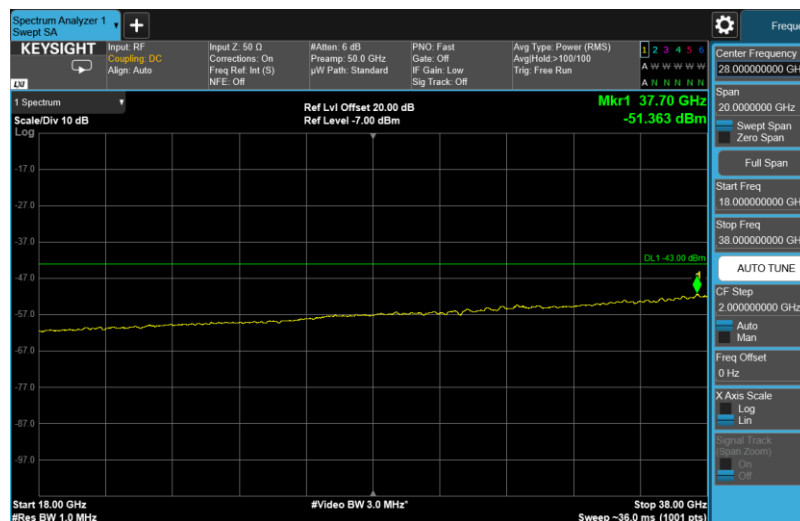

Channel: BOTTOM, Modulation: 256QAM, BW=20MHz, Range: 18GHz - 38GHz