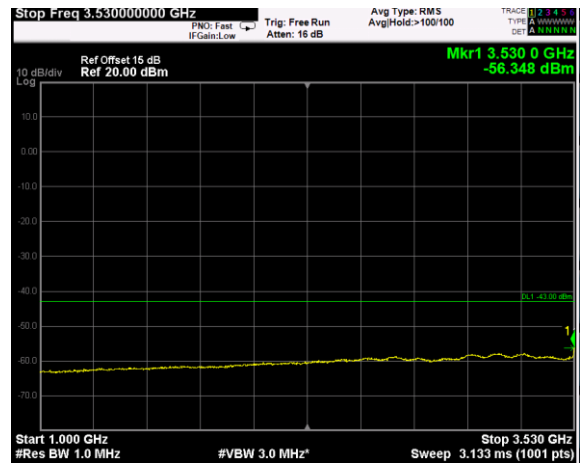

Channel: TOP, Modulation: 64QAM, BW=20MHz, Range: 3720MHz - 18GHz

Channel: TOP, Modulation: 64QAM, BW=20MHz, Range: 18GHz - 38GHz

Channel: TOP, Modulation: 256QAM,  
BW=20MHz, Range: 30MHz - 1GHz

Channel: TOP, Modulation: 256QAM,  
BW=20MHz, Range: 1GHz - 3530MHz