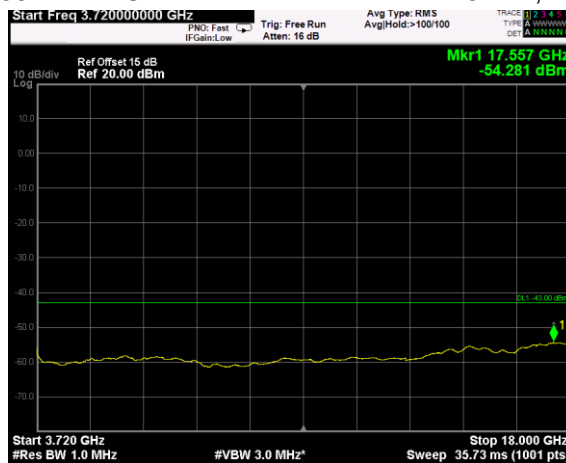

Channel: MIDDLE, Modulation: 16QAM,
BW=15MHz, Range: 3720MHz - 18GHz