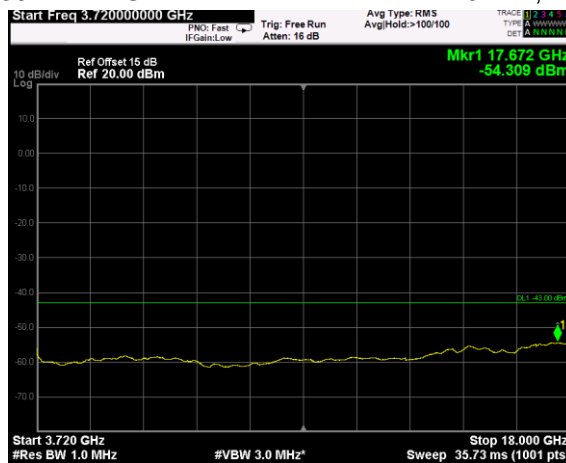

Channel: TOP, Modulation: 256QAM,
BW=15MHz, Range: 3720MHz - 18GHz