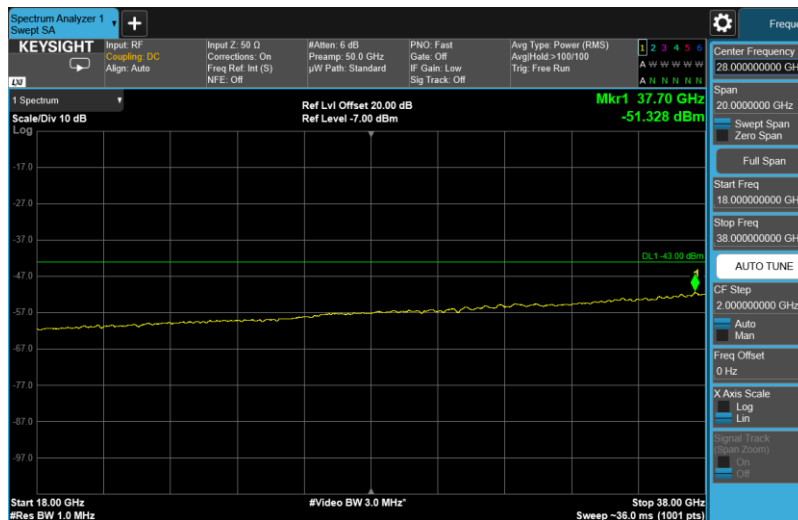

Channel: BOTTOM, Modulation: QPSK, BW=5 MHz, Range: 18GHz - 38GHz