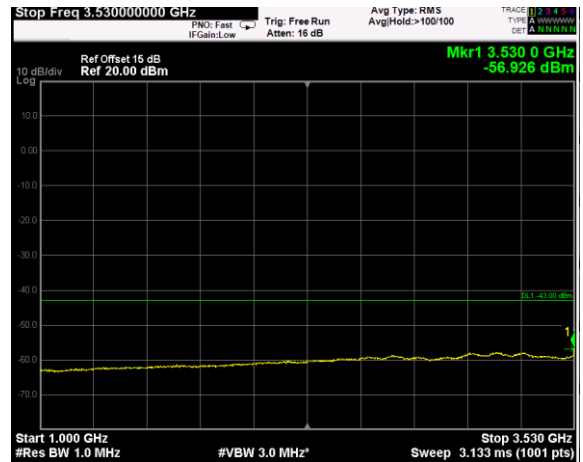

Channel: BOTTOM, Modulation: QPSK, BW=20MHz, Range: 1GHz - 3530MHz