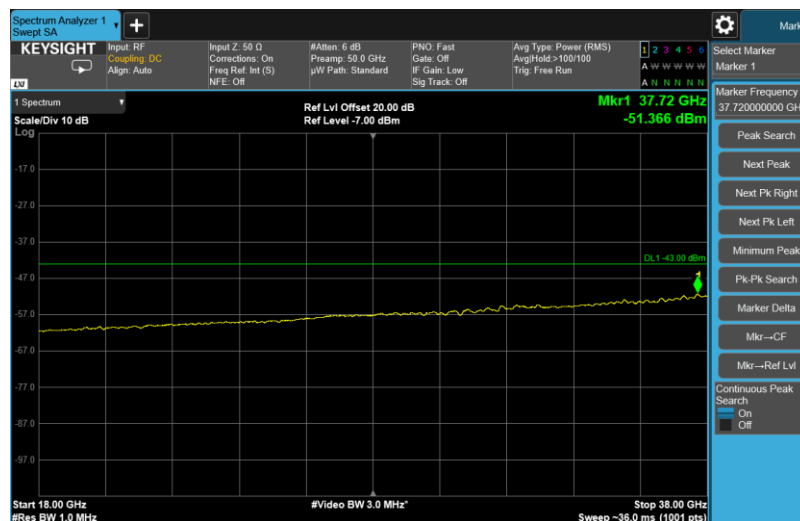

Channel: MIDDLE, Modulation: QPSK,  
BW=20MHz, Range: 3720MHz - 18GHz

Channel: MIDDLE, Modulation: QPSK,  
BW=20MHz, Range: 18GHz - 38GHz

Channel: MIDDLE, Modulation: 16QAM,  
BW=20MHz, Range: 30MHz - 1GHz

Channel: MIDDLE, Modulation: 16QAM,  
BW=20MHz, Range: 1GHz - 3530MHz

Channel: MIDDLE, Modulation: 16QAM,  
BW=20MHz, Range: 3720MHz - 18GHz

Channel: MIDDLE, Modulation: 16QAM,  
BW=20MHz, Range: 18GHz - 38GHz