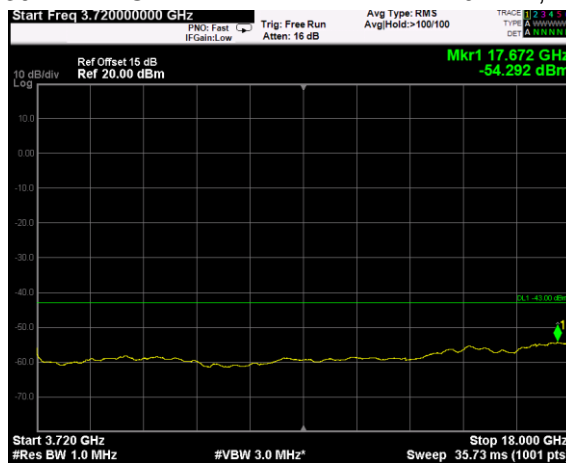

Channel: TOP, Modulation: QPSK,  
BW=10 MHz, Range: 30MHz - 1GHz

Channel: TOP, Modulation: QPSK,  
BW=10 MHz, Range: 1GHz - 3530MHz

Channel: TOP, Modulation: QPSK,  
BW=10 MHz, Range: 3720MHz - 18GHz

Channel: TOP, Modulation: QPSK,  
BW=10 MHz, Range: 18GHz - 38GHz

Channel: TOP, Modulation: 16QAM,  
BW=10 MHz, Range: 30MHz - 1GHz

Channel: TOP, Modulation: 16QAM,  
BW=10 MHz, Range: 1GHz - 3530MHz

Channel: TOP, Modulation: 16QAM,  
BW=10 MHz, Range: 3720MHz - 18GHz