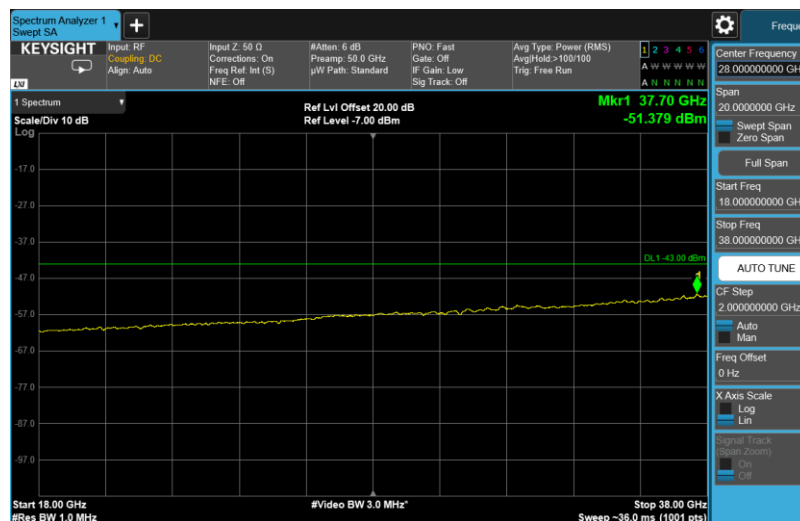

Channel: TOP, Modulation: 256QAM,
BW=20MHz, Range: 18GHz - 38GHz