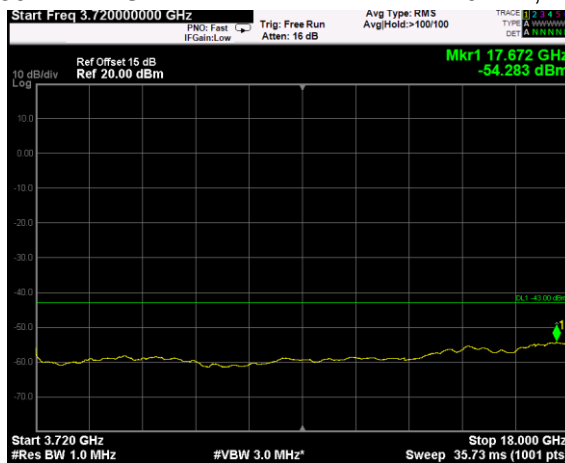

Channel: BOTTOM, Modulation: 16QAM,
BW=20MHz, Range: 3720MHz - 18GHz