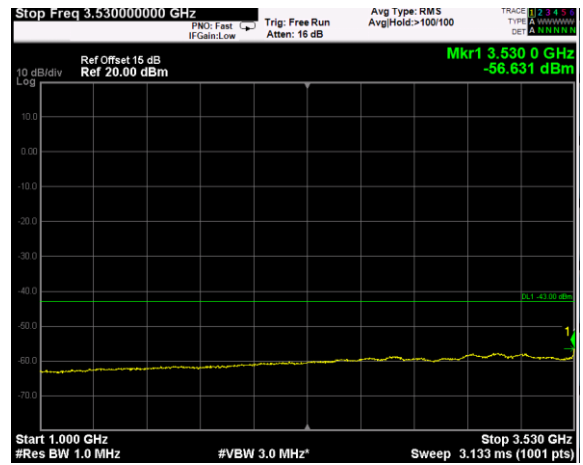

Channel: TOP, Modulation: 64QAM, BW=20MHz, Range: 1GHz - 3530MHz