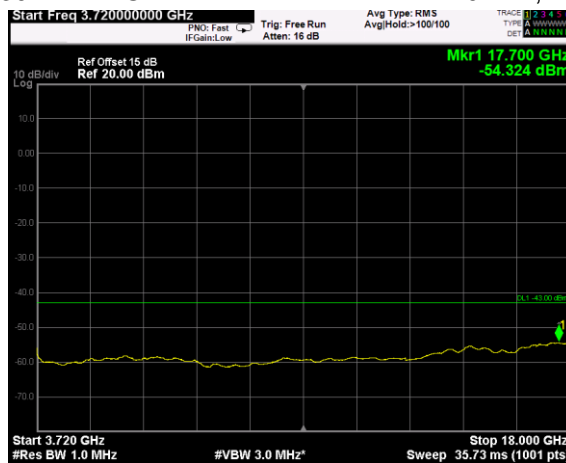

Channel: TOP, Modulation: 16QAM,  
BW=20MHz, Range: 3720MHz - 18GHz

Channel: TOP, Modulation: 16QAM,  
BW=20MHz, Range: 18GHz - 38GHz

Channel: TOP, Modulation: 64QAM, BW=20MHz, Range: 30MHz - 1GHz

Channel: TOP, Modulation: 64QAM, BW=20MHz, Range: 1GHz - 3530MHz