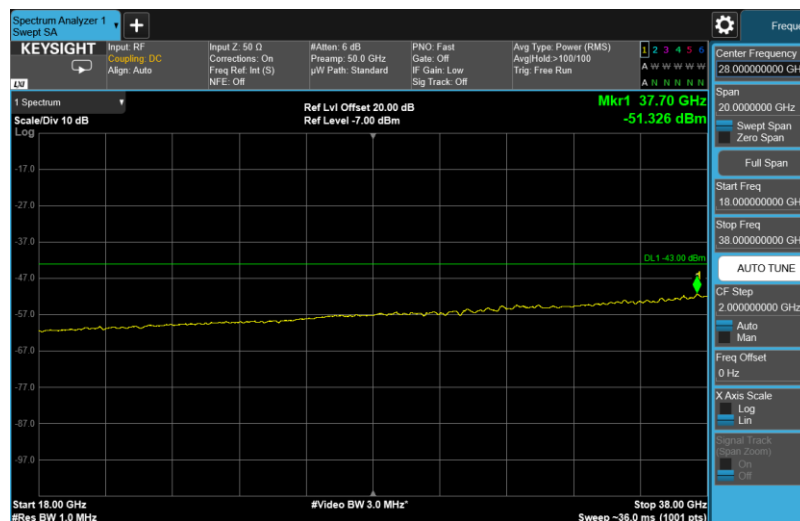

Channel: TOP, Modulation: 16QAM,
BW=10 MHz, Range: 18GHz - 38GHz