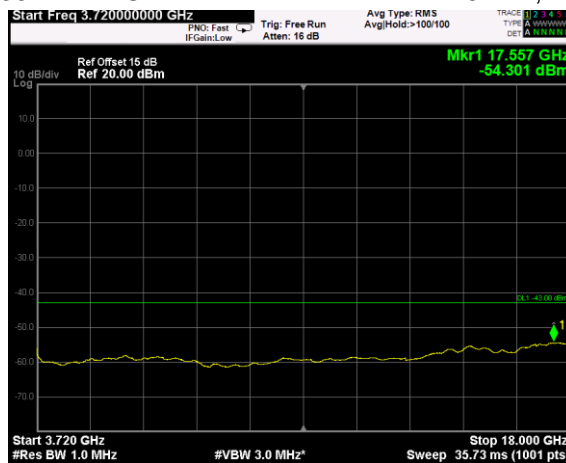

Channel: TOP, Modulation: 16QAM,
BW=15MHz, Range: 3720MHz - 18GHz