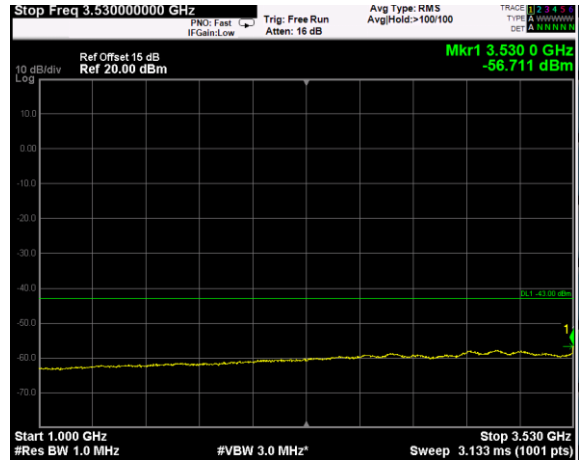

Channel: TOP, Modulation: 64QAM, BW=15MHz, Range: 1GHz - 3530MHz