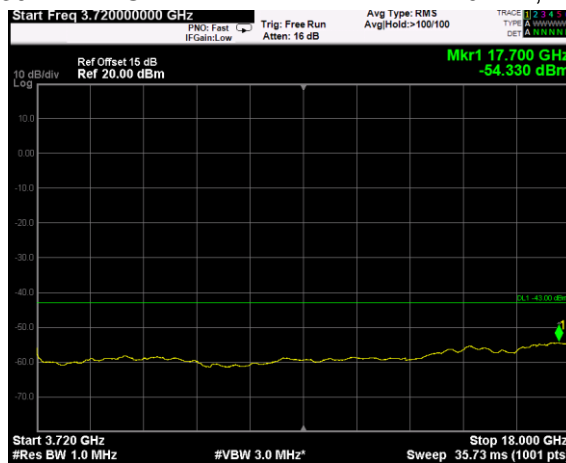

Channel: MIDDLE, Modulation: 256QAM, BW=20MHz, Range: 3720MHz - 18GHz

Channel: MIDDLE, Modulation: 256QAM, BW=20MHz, Range: 18GHz - 38GHz

Channel: TOP, Modulation: QPSK,  
BW=20MHz, Range: 30MHz - 1GHz

Channel: TOP, Modulation: QPSK,  
BW=20MHz, Range: 1GHz - 3530MHz