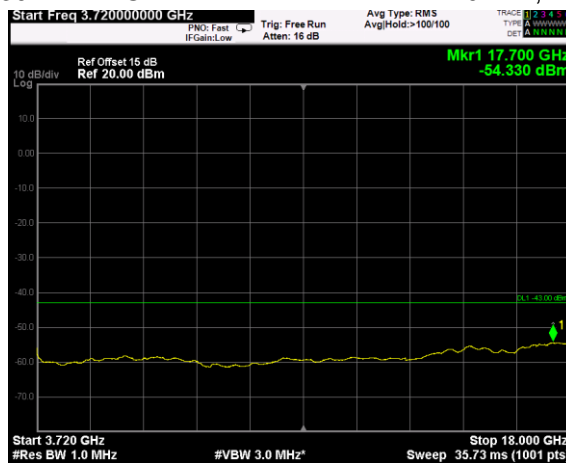

Channel: MIDDLE, Modulation: 16QAM,
BW=20MHz, Range: 3720MHz - 18GHz