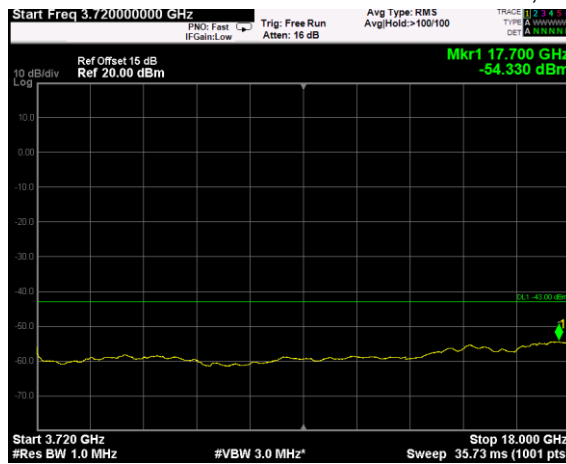

Channel: BOTTOM, Modulation: QPSK, BW=5 MHz, Range: 3720MHz - 18GHz