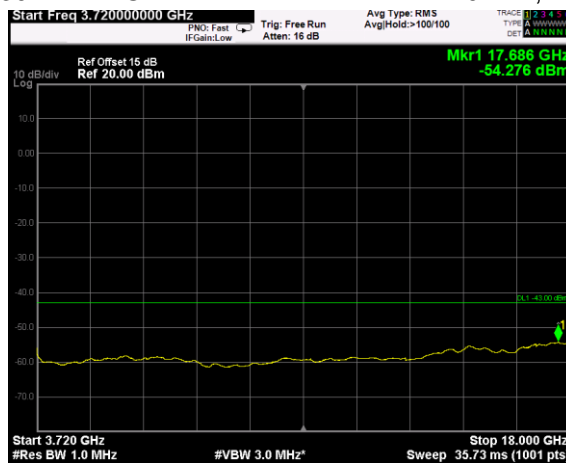

Channel: MIDDLE, Modulation: 64QAM,
BW=20MHz, Range: 3720MHz - 18GHz