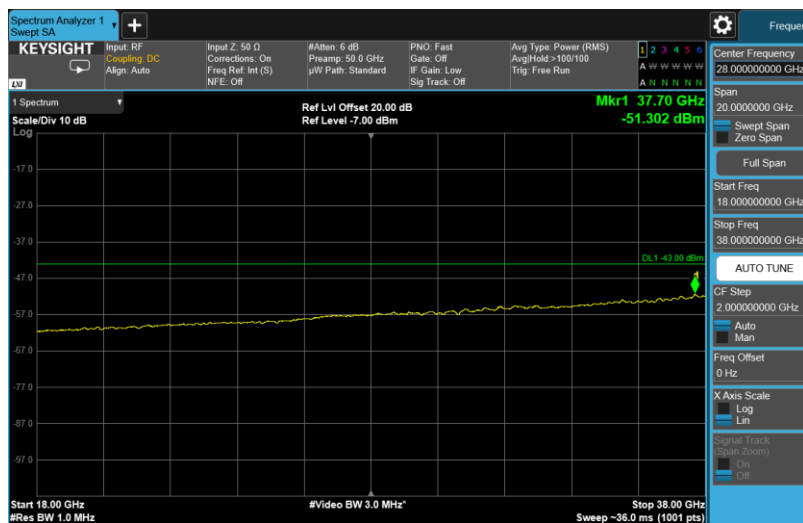

Channel: BOTTOM, Modulation: 256QAM, BW=15MHz, Range: 1GHz - 3530MHz

Channel: BOTTOM, Modulation: 256QAM, BW=15MHz, Range: 3720MHz - 18GHz

Channel: BOTTOM, Modulation: 256QAM, BW=15MHz, Range: 18GHz - 38GHz

Channel: MIDDLE, Modulation: QPSK,  
BW=15MHz, Range: 30MHz - 1GHz

Channel: MIDDLE, Modulation: QPSK,  
BW=15MHz, Range: 1GHz - 3530MHz

Channel: MIDDLE, Modulation: QPSK,  
BW=15MHz, Range: 3720MHz - 18GHz