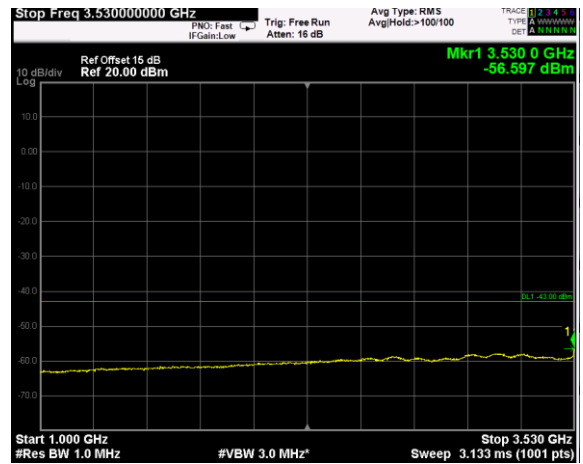

Channel: TOP, Modulation: 256QAM,  
BW=20MHz, Range: 3720MHz - 18GHz

Channel: TOP, Modulation: 256QAM,  
BW=20MHz, Range: 18GHz - 38GHz

RF PORT 2

Channel: BOTTOM, Modulation: QPSK, BW=5 MHz, Range: 30MHz - 1GHz