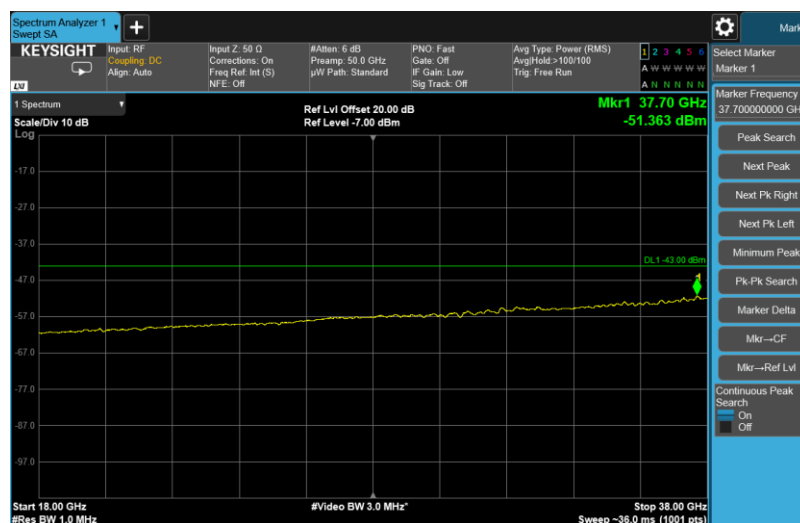

Channel: TOP, Modulation: QPSK,  
BW=15MHz, Range: 18GHz - 38GHz

Channel: TOP, Modulation: 16QAM,  
BW=15MHz, Range: 30MHz - 1GHz

Channel: TOP, Modulation: 16QAM,  
BW=15MHz, Range: 1GHz - 3530MHz

Channel: TOP, Modulation: 16QAM,  
BW=15MHz, Range: 3720MHz - 18GHz