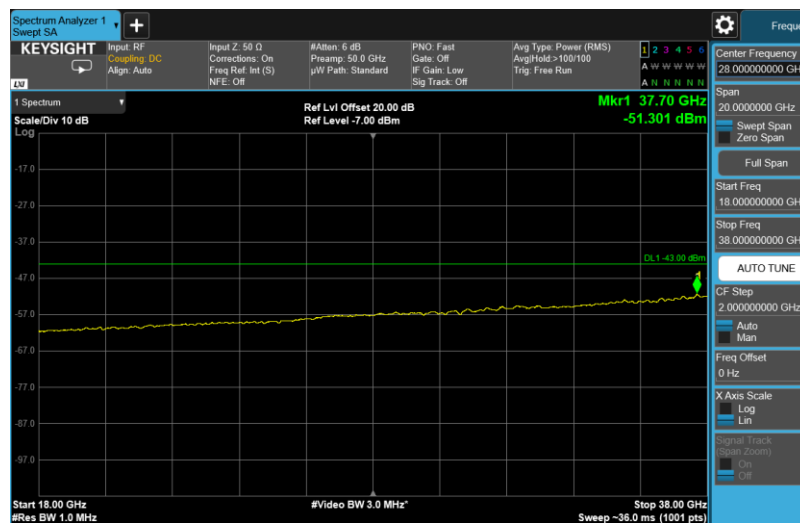

Channel: TOP, Modulation: 64QAM, BW=20MHz, Range: 18GHz - 38GHz