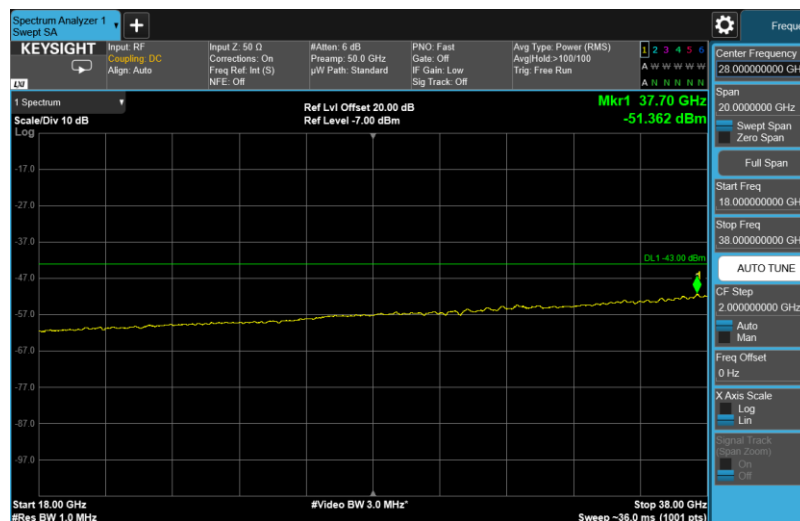

Channel: TOP, Modulation: QPSK,
BW=20MHz, Range: 18GHz - 38GHz