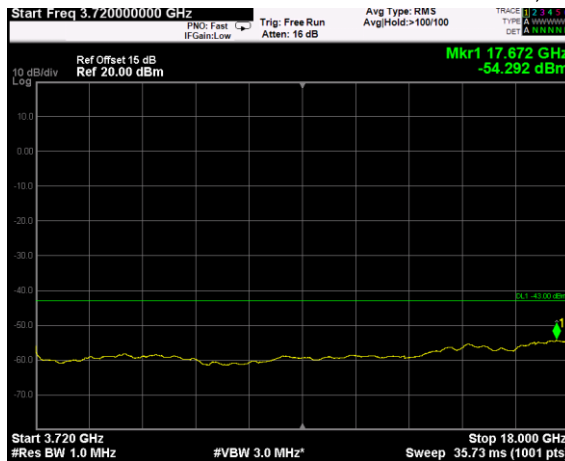

Channel: TOP, Modulation: 64QAM, BW=15MHz, Range: 3720MHz - 18GHz