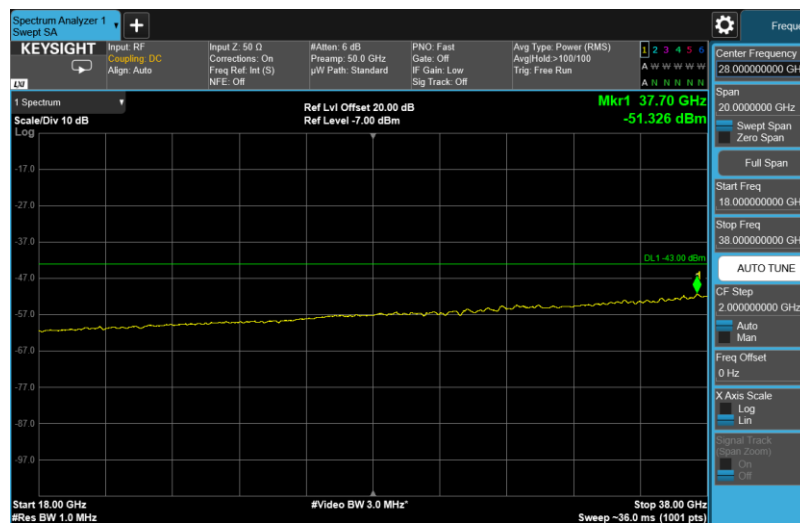

Channel: TOP, Modulation: 256QAM,  
BW=15MHz, Range: 18GHz - 38GHz

Channel: BOTTOM, Modulation: QPSK, BW=20MHz, Range: 30MHz - 1GHz

Channel: BOTTOM, Modulation: QPSK, BW=20MHz, Range: 1GHz - 3530MHz

Channel: BOTTOM, Modulation: QPSK, BW=20MHz, Range: 3720MHz - 18GHz