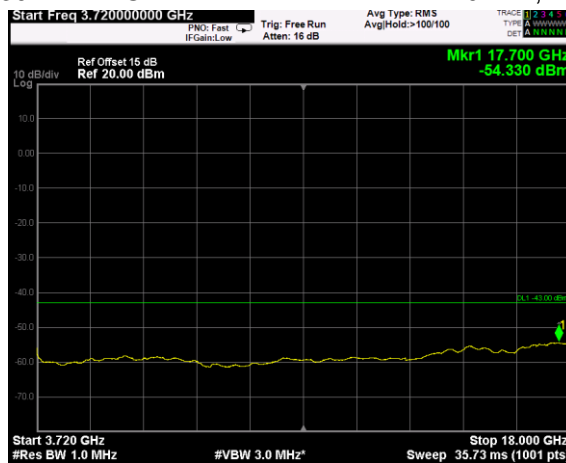

Channel: TOP, Modulation: QPSK,  
BW=20MHz, Range: 3720MHz - 18GHz

Channel: TOP, Modulation: QPSK,  
BW=20MHz, Range: 18GHz - 38GHz

Channel: TOP, Modulation: 16QAM,  
BW=20MHz, Range: 30MHz - 1GHz

Channel: TOP, Modulation: 16QAM,  
BW=20MHz, Range: 1GHz - 3530MHz