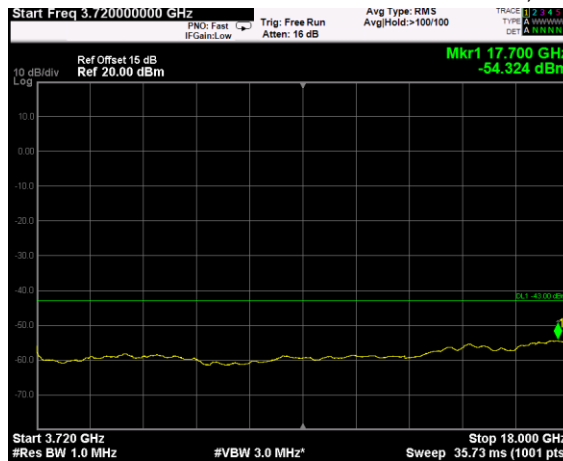

Channel: TOP, Modulation: 16QAM, BW=5MHz, Range: 3720MHz - 18GHz