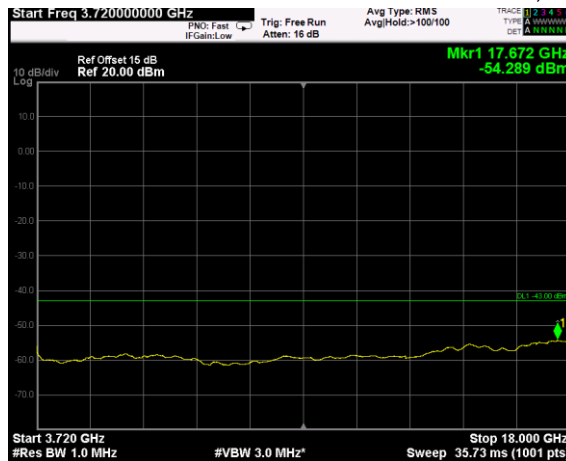

Channel: BOTTOM, Modulation: QPSK, BW=20MHz, Range: 3720MHz - 18GHz