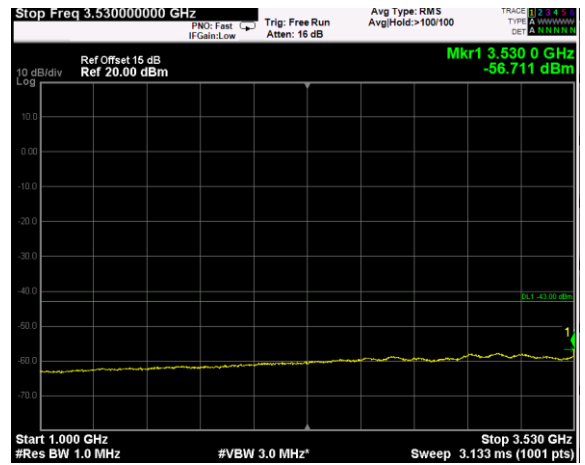

Channel: TOP, Modulation: 256QAM,
BW=15MHz, Range: 1GHz - 3530MHz