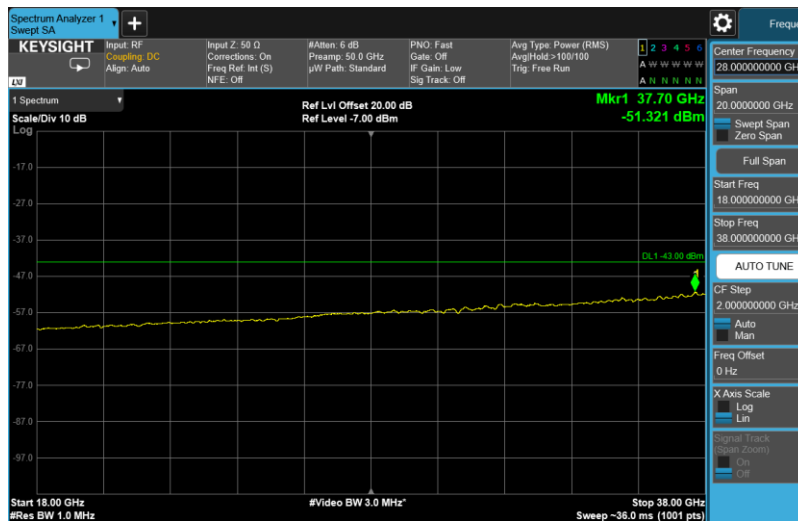

Channel: TOP, Modulation: 16QAM,  
BW=15MHz, Range: 18GHz - 38GHz

Channel: TOP, Modulation: 64QAM, BW=15MHz, Range: 30MHz - 1GHz

Channel: TOP, Modulation: 64QAM, BW=15MHz, Range: 1GHz - 3530MHz

Channel: TOP, Modulation: 64QAM, BW=15MHz, Range: 3720MHz - 18GHz