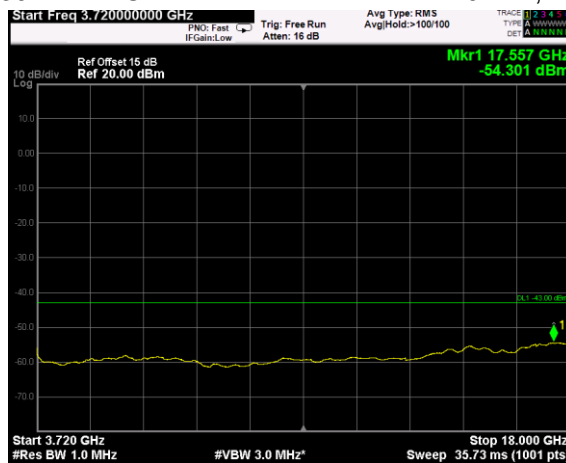

Channel: TOP, Modulation: 64QAM, BW=20MHz, Range: 3720MHz - 18GHz

Channel: TOP, Modulation: 64QAM, BW=20MHz, Range: 18GHz - 38GHz

Channel: TOP, Modulation: 256QAM,  
BW=20MHz, Range: 30MHz - 1GHz

Channel: TOP, Modulation: 256QAM,  
BW=20MHz, Range: 1GHz - 3530MHz