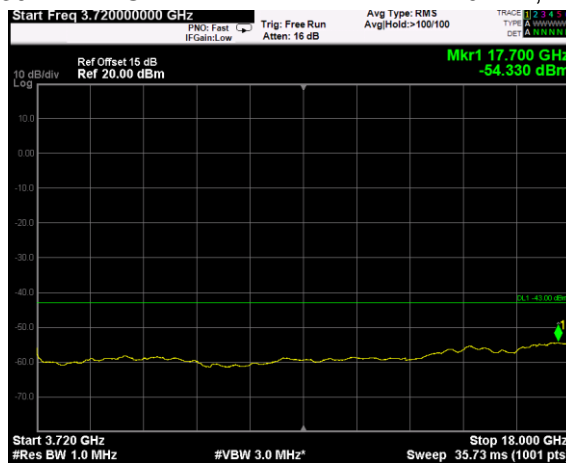

Channel: BOTTOM, Modulation: 256QAM, BW=20MHz, Range: 3720MHz - 18GHz