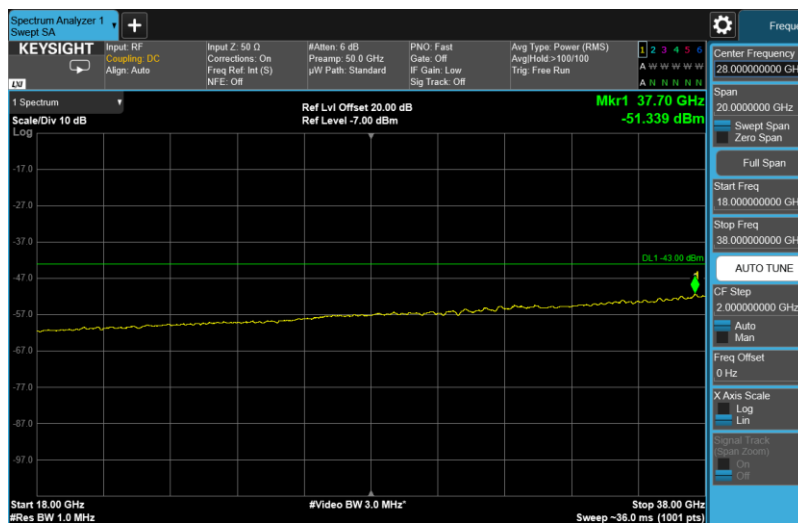

Channel: MIDDLE, Modulation: QPSK,
BW=20MHz, Range: 18GHz - 38GHz