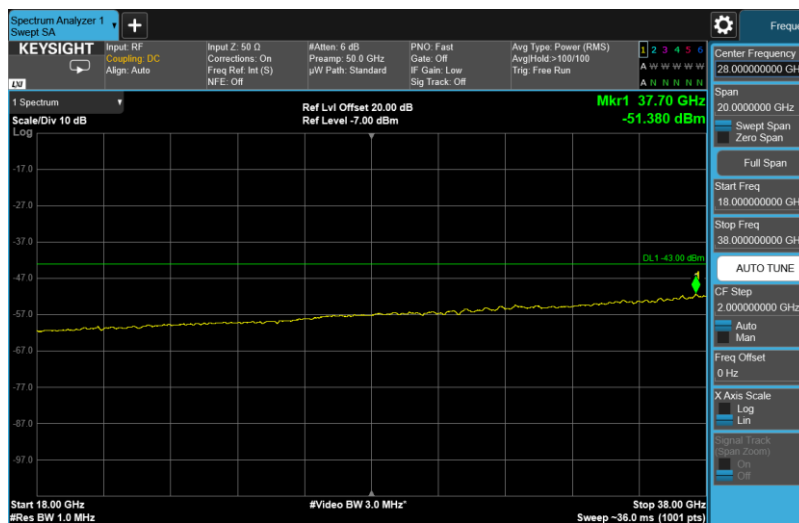

Channel: MIDDLE, Modulation: 256QAM, BW=5MHz, Range: 18GHz - 38GHz

Channel: TOP, Modulation: QPSK,  
BW=5MHz, Range: 30MHz - 1GHz

Channel: TOP, Modulation: QPSK,  
BW=5MHz, Range: 1GHz - 3530MHz

Channel: TOP, Modulation: QPSK,  
BW=5MHz, Range: 3720MHz - 18GHz