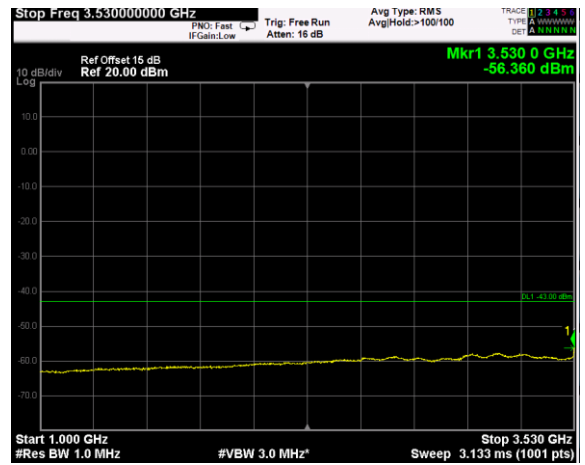

Channel: TOP, Modulation: 16QAM,
BW=20MHz, Range: 1GHz - 3530MHz