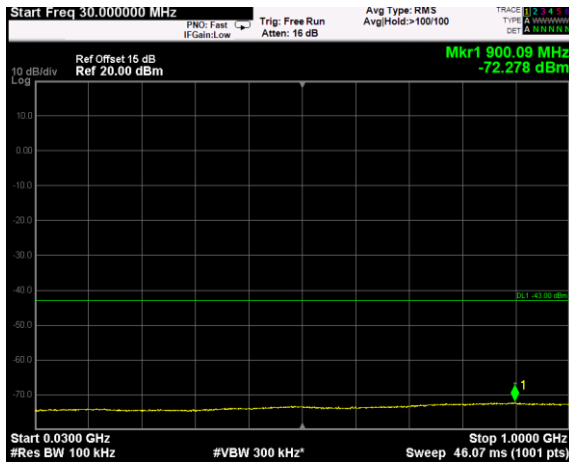

Channel: BOTTOM, Modulation: QPSK, BW=20MHz, Range: 30MHz - 1GHz