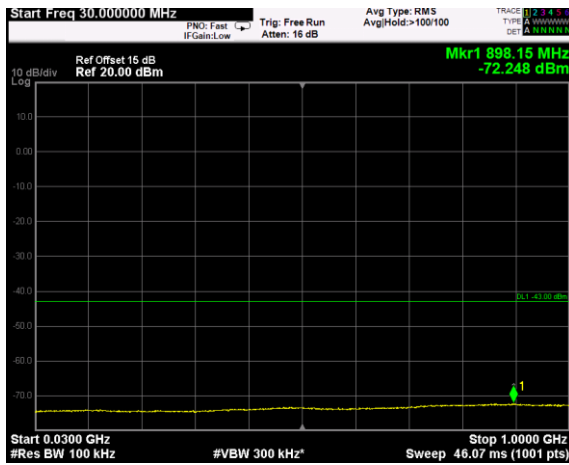

Channel: TOP, Modulation: QPSK,  
BW=10 MHz, Range: 30MHz - 1GHz

Channel: TOP, Modulation: QPSK,  
BW=10 MHz, Range: 1GHz - 3530MHz

Channel: TOP, Modulation: QPSK,  
BW=10 MHz, Range: 3720MHz - 18GHz

Channel: TOP, Modulation: QPSK,  
BW=10 MHz, Range: 18GHz - 38GHz

Channel: TOP, Modulation: 16QAM,  
BW=10 MHz, Range: 30MHz - 1GHz

Channel: TOP, Modulation: 16QAM,  
BW=10 MHz, Range: 1GHz - 3530MHz

Channel: TOP, Modulation: 16QAM,  
BW=10 MHz, Range: 3720MHz - 18GHz