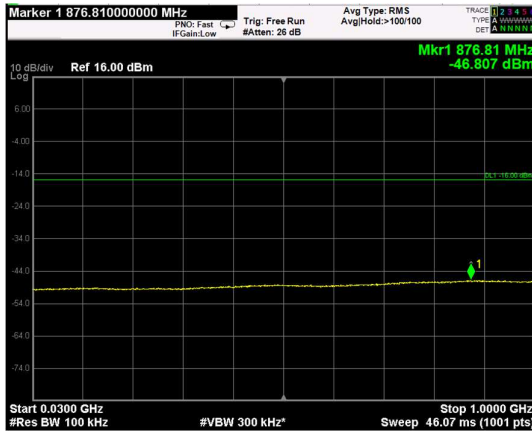

Channel: MIDDLE, Modulation: QPSK,
BW=20MHz, Range: Lower

Channel: MIDDLE, Modulation: QPSK,
BW=20MHz, Range: Upper

Channel: TOP, Modulation: QPSK,
BW=20MHz, Range: Lower

Channel: TOP, Modulation: QPSK,
BW=20MHz, Range: Upper