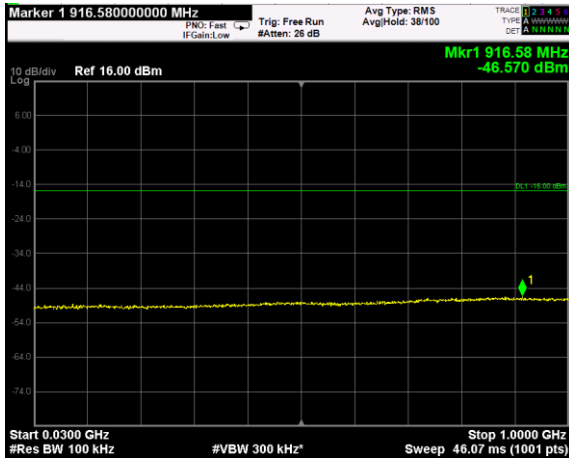

Channel: MIDDLE, Modulation: QPSK, BW=20MHz, Range: Lower

Channel: MIDDLE, Modulation: QPSK, BW=20MHz, Range: Upper

Channel: TOP, Modulation: QPSK, BW=20MHz, Range: Lower

Channel: TOP, Modulation: QPSK, BW=20MHz, Range: Upper