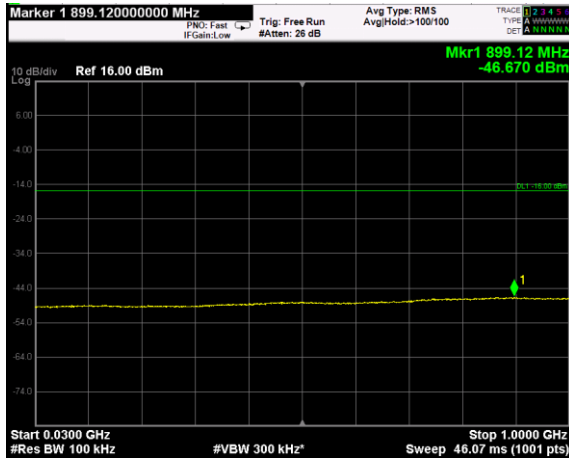

Channel: MIDDLE, Modulation: QPSK, BW=20MHz, Range: Lower

Channel: MIDDLE, Modulation: QPSK, BW=20MHz, Range: Upper

Channel: TOP, Modulation: QPSK, BW=20MHz, Range: Lower

Channel: TOP, Modulation: QPSK, BW=20MHz, Range: Upper