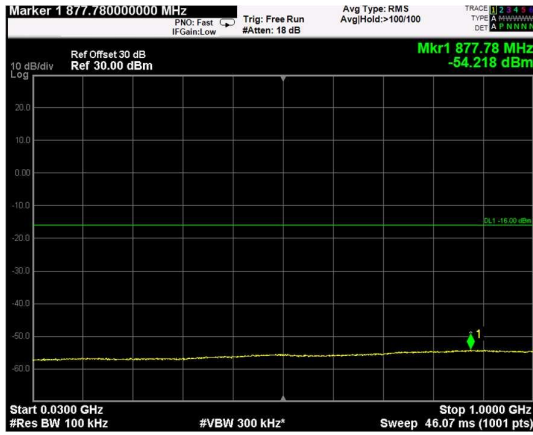

Channel: MIDDLE, Modulation: QPSK, BW=20MHz, Range: Lower

Channel: MIDDLE, Modulation: QPSK, BW=20MHz, Range: Upper

Channel: TOP, Modulation: QPSK, BW=20MHz, Range: Lower

Channel: TOP, Modulation: QPSK, BW=20MHz, Range: Upper