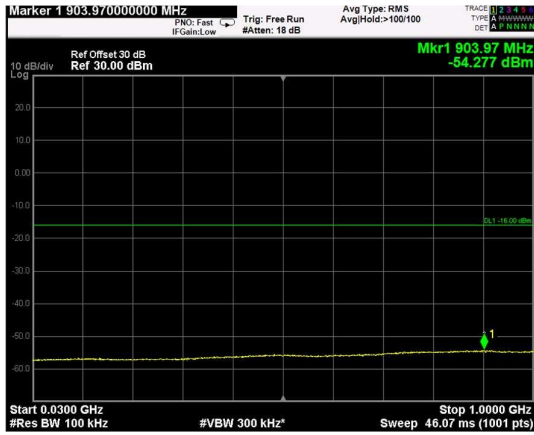

Channel: MIDDLE, Modulation: QPSK, BW=20MHz, Range: Lower

Channel: MIDDLE, Modulation: QPSK, BW=20MHz, Range: Upper

Channel: TOP, Modulation: QPSK, BW=20MHz, Range: Lower

Channel: TOP, Modulation: QPSK, BW=20MHz, Range: Upper