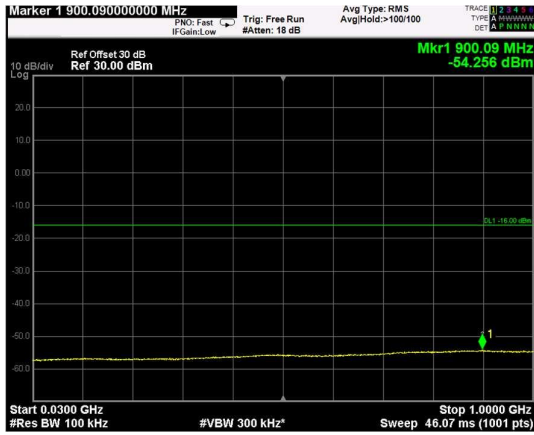

Channel: MIDDLE, Modulation: QPSK, BW=20MHz, Range: Lower

Channel: MIDDLE, Modulation: QPSK, BW=20MHz, Range: Upper

Channel: TOP, Modulation: QPSK, BW=20MHz, Range: Lower

Channel: TOP, Modulation: QPSK, BW=20MHz, Range: Upper