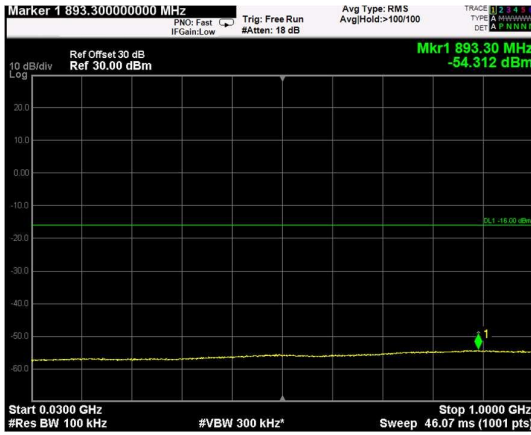

Channel: MIDDLE, Modulation: QPSK, BW=20MHz, Range: Lower

Channel: MIDDLE, Modulation: QPSK, BW=20MHz, Range: Upper

Channel: TOP, Modulation: QPSK, BW=20MHz, Range: Lower

Channel: TOP, Modulation: QPSK, BW=20MHz, Range: Upper