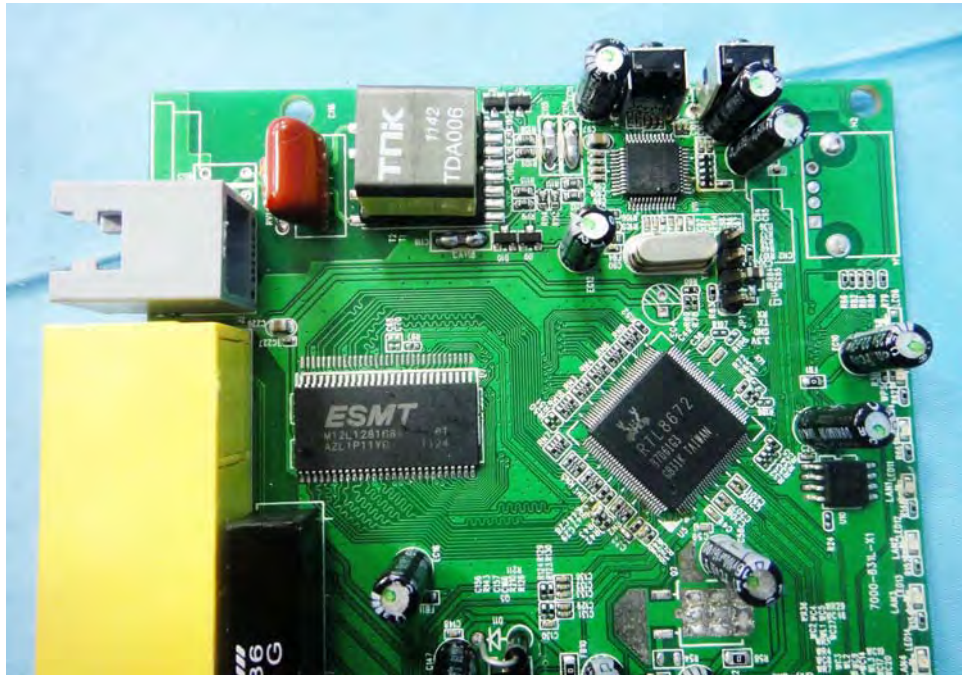

Internal Photos

Model Number: RN243R4

FCC ID: XKR-RN243R4

Part 68 ID: US: BATMMNANRN243R4

EUT Photo 1)

EUT Photo 2)

EUT Photo 3)

EUT Photo 4)

EUT Photo 5)

EUT Photo 6)

EUT Photo 7)

EUT Photo 8)