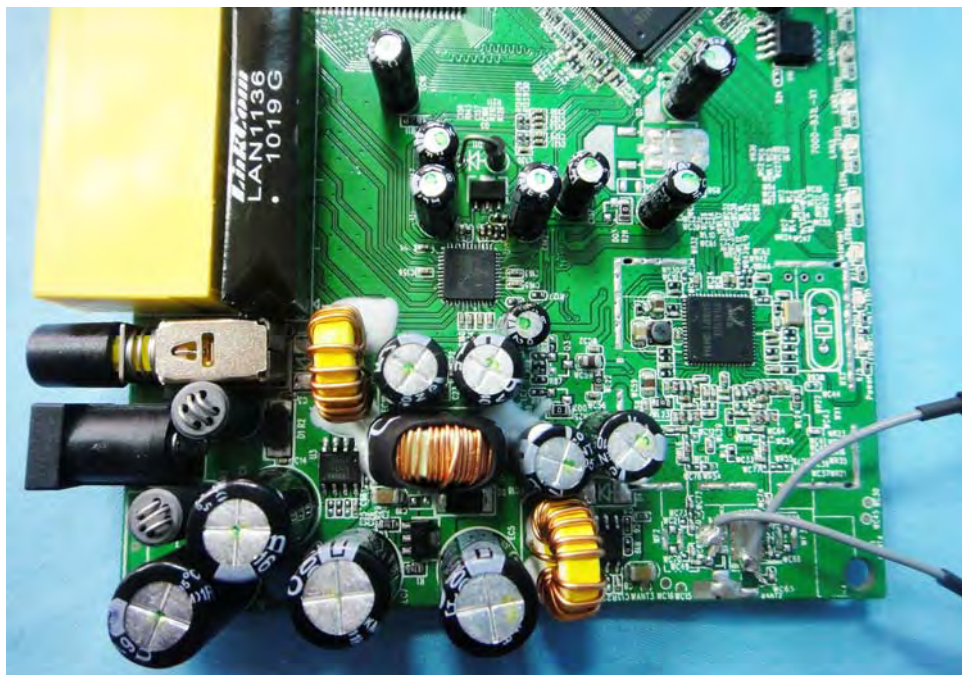

Internal Photos

Model Number: RN243R4

FCC ID: XKR-RN243R4

Part 68 ID: US: BATMMNANRN243R4

EUT Photo 1)

EUT Photo 2)

EUT Photo 3)

EUT Photo 4)