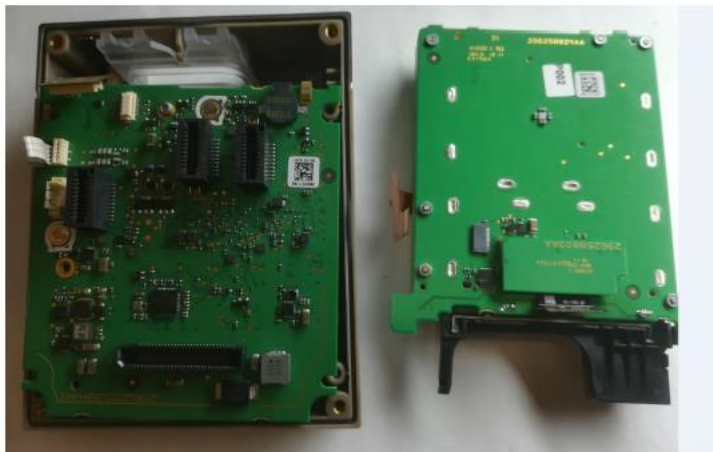

photo 7

Photo 8

L C I E

LCIE SUD EST
Laboratoire de Moirans
Z.I. Centr'Alp
170, Rue de Chatagnon
38430 MOIRANS – France

RFID ANTENNA

Self/5000 CL

Internal photos of the EUT

Photo 1: Bottom side back cover removed

Photo 2:

LCIE SUD EST
Laboratoire de Moirans
Z.I. Centr'Alp
170, Rue de Chatagnon
38430 MOIRANS – France

Photo 3:

Photo 4:

Photo 5:

Photo 6:

LCIE SUD EST
Laboratoire de Moirans
Z.I. Centr'Alp
170, Rue de Chatagnon
38430 MOIRANS – France