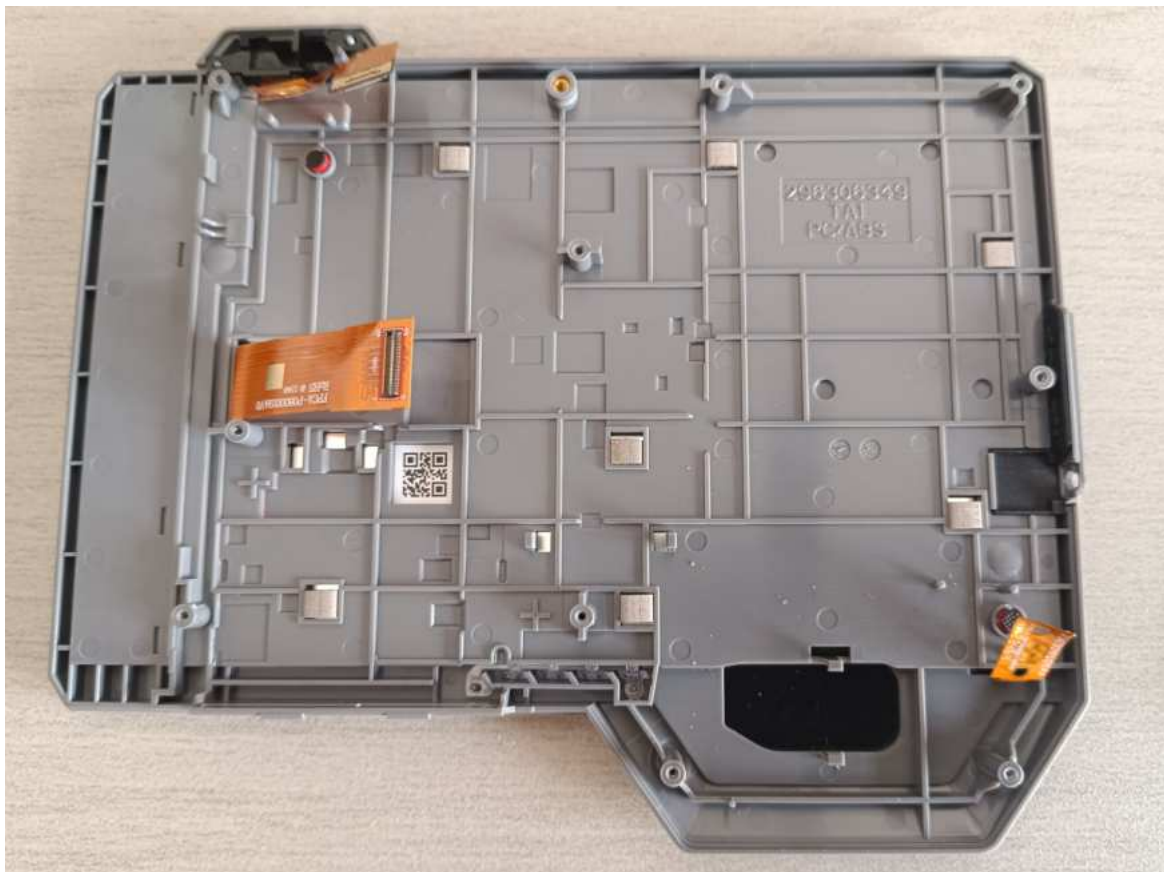

ingenico

AXIUM RX9000

FCC ID: XKB-RX9CLWBT

Antenna WiFi-BT

Cless Antenna

ingenico

ingenico

ingenico