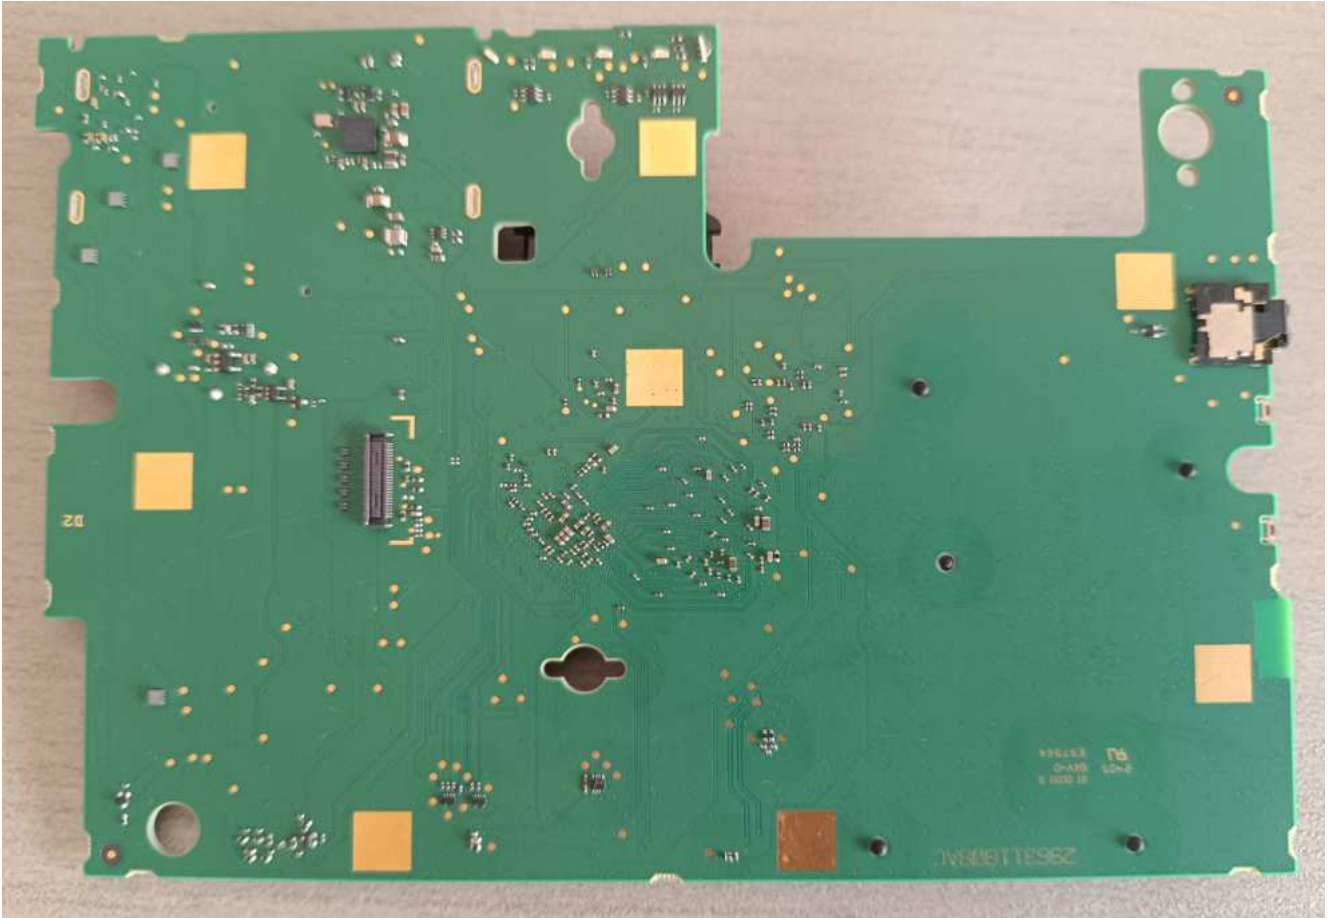

ingenico

AXIUM RX9000

FCC ID: XKB-RX9CLWBT

Antenna WiFi-BT

Cless Antenna

ingenico

ingenico

ingenico