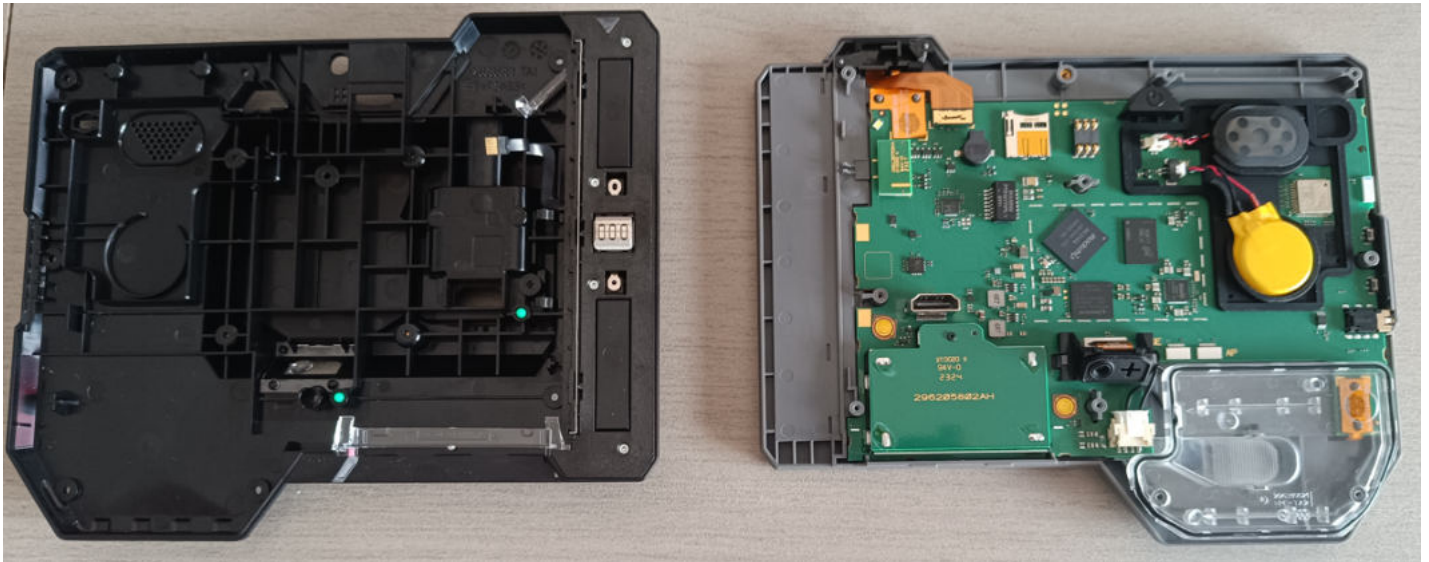

ingenico

AXIUM RX9000

FCC ID: XKB-RX9CLWBT

Antenna WiFi-BT

Cless Antenna

ingenico

ingenico

ingenico