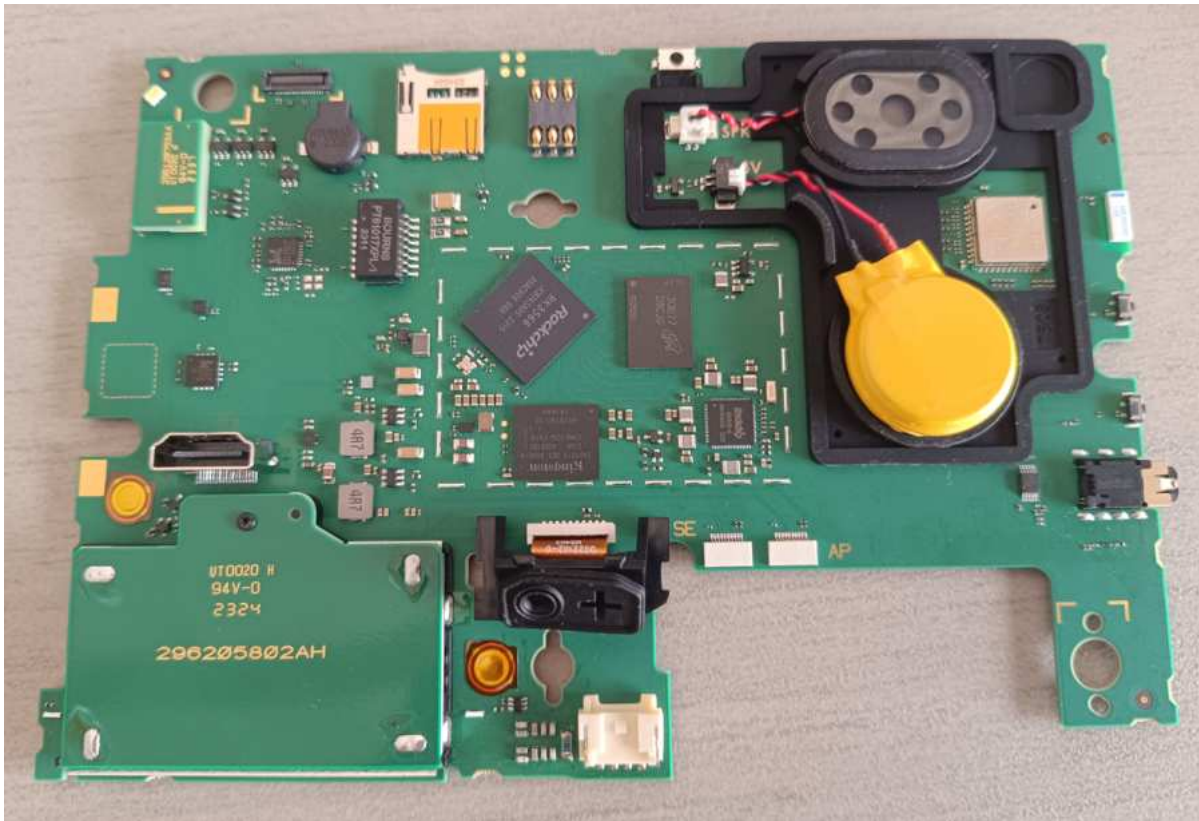

ingenico

AXIUM RX9000

FCC ID: XKB-RX9CLWBT

Antenna WiFi-BT

Cless Antenna

ingenico

ingenico

ingenico