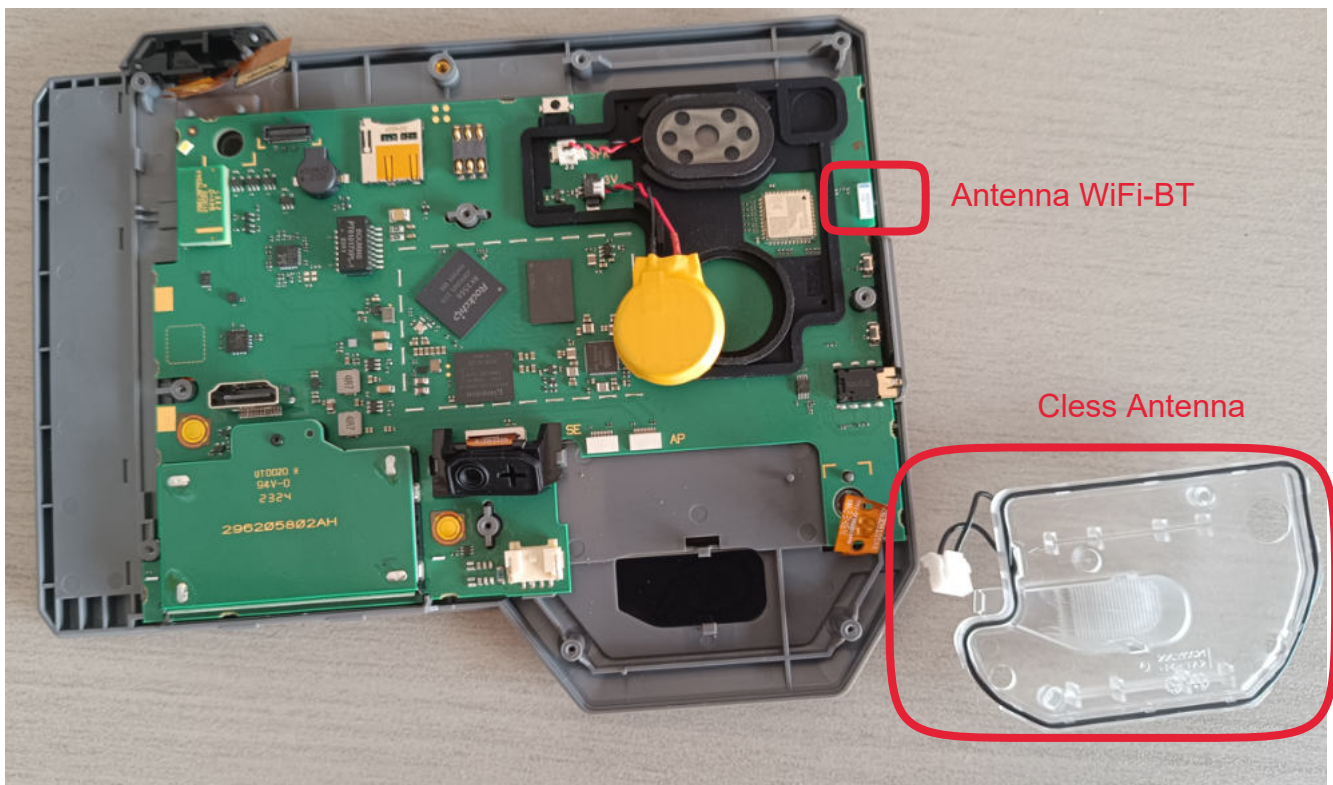

ingenico

AXIUM RX9000

FCC ID: XKB-RX9CLWBT

Antenna WiFi-BT

Cless Antenna

ingenico

ingenico

ingenico