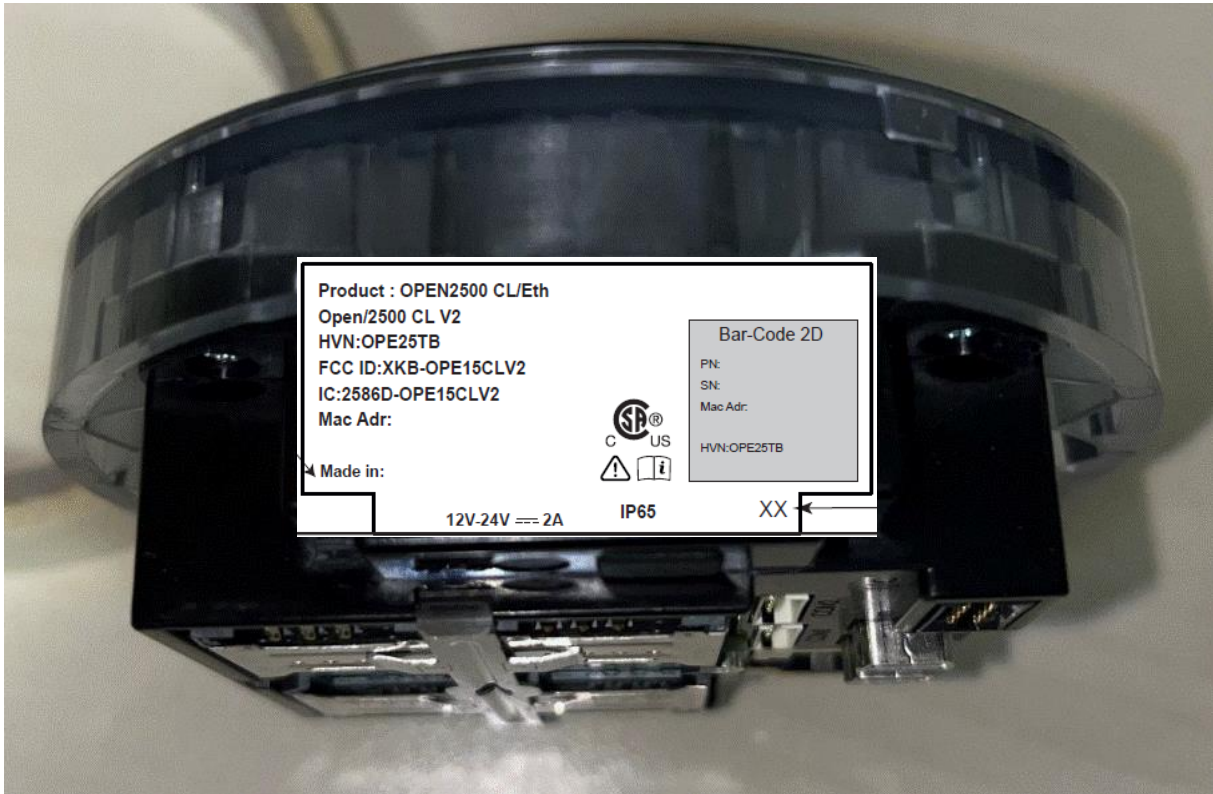

LCIE SUD EST
Laboratoire de Moirans
Z.I. Centr'Alp
170, Rue de Chatagnon
38430 MOIRANS - FRANCE

PRODUCT LABELING

FCCID: XKB-OPE15CLV2

Emplacement on product: _____ Photo provided

Information Label see files provided:

- Product Label 1 - XKB-OPE15CLV2
- Product Label 2 - XKB-OPE15CLV2
- Product Label 3 - XKB-OPE15CLV2
- Product Label 4 - XKB-OPE15CLV2