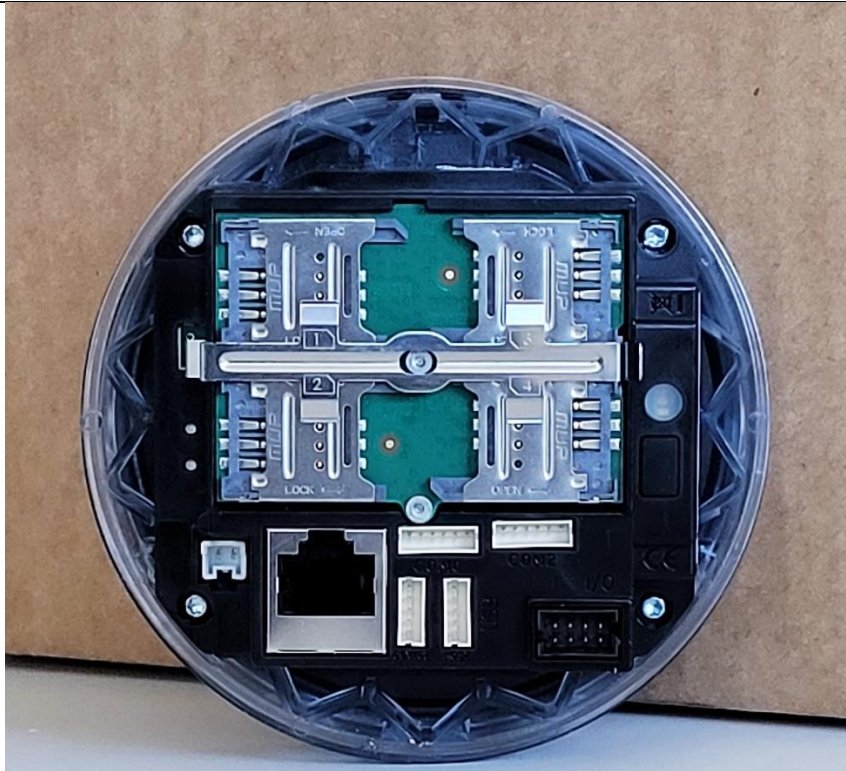

Open2500 CL V2

Open2500 CL V2

LCIE

LCIE SUD EST
Laboratoire de Moirans
Z.I. Centr'Alp
170, Rue de Chatagnon
38430 MOIRANS – France

Open2500 CL V2

Open2500 CL V2