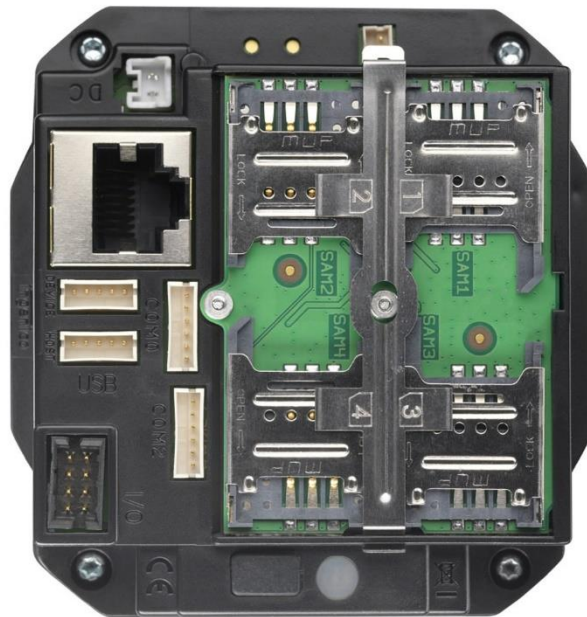

EXTERNAL PHOTOS OF EQUIPMENT

FCCID: XKB-OPE15CLV2

Open1500 CL V2

Open1500 CL V2

L C I E

LCIE SUD EST
Laboratoire de Moirans
Z.I. Centr'Alp
170, Rue de Chatagnon
38430 MOIRANS – France

Open1500 CL V2

Open1500 CL V2

LCIE

LCIE SUD EST
Laboratoire de Moirans
Z.I. Centr'Alp
170, Rue de Chatagnon
38430 MOIRANS – France

Open1500 CL V2

Open1500 CL V2

LCIE

LCIE SUD EST
Laboratoire de Moirans
Z.I. Centr'Alp
170, Rue de Chatagnon
38430 MOIRANS – France