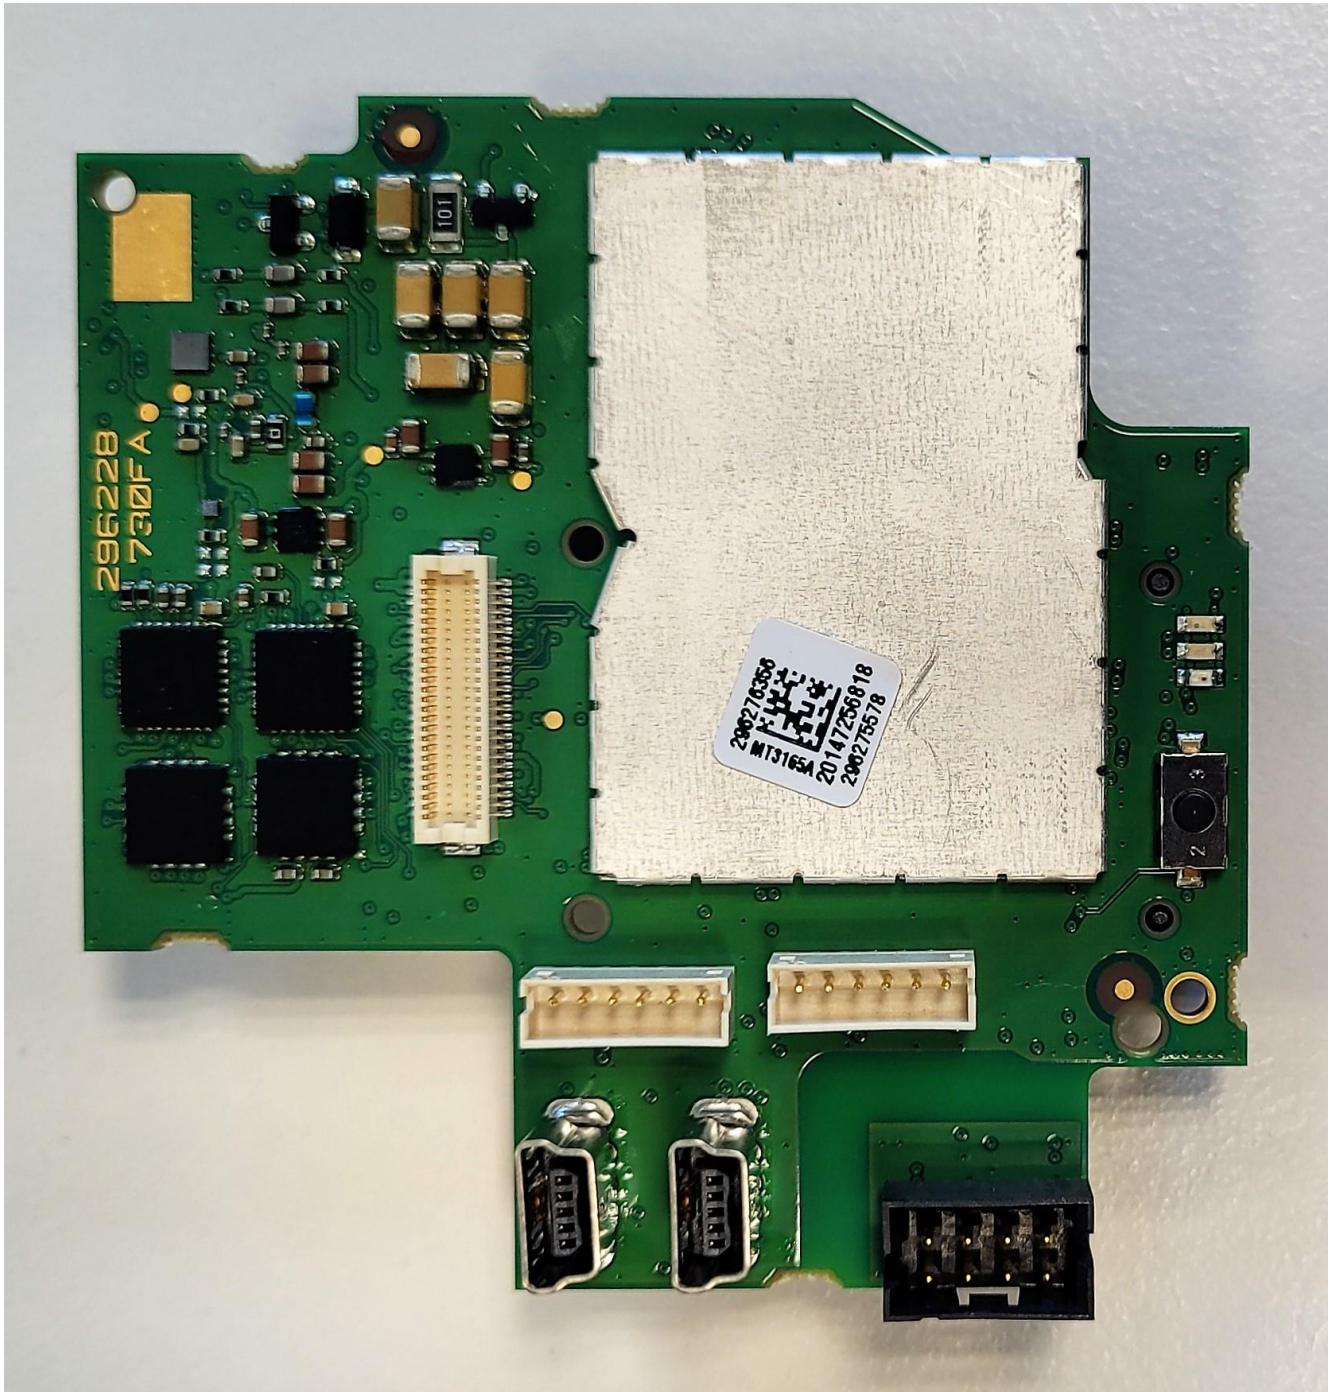

L C I E

LCIE SUD EST
Laboratoire de Moirans
Z.I. Centr'Alp
170, Rue de Chatagnon
38430 MOIRANS – France