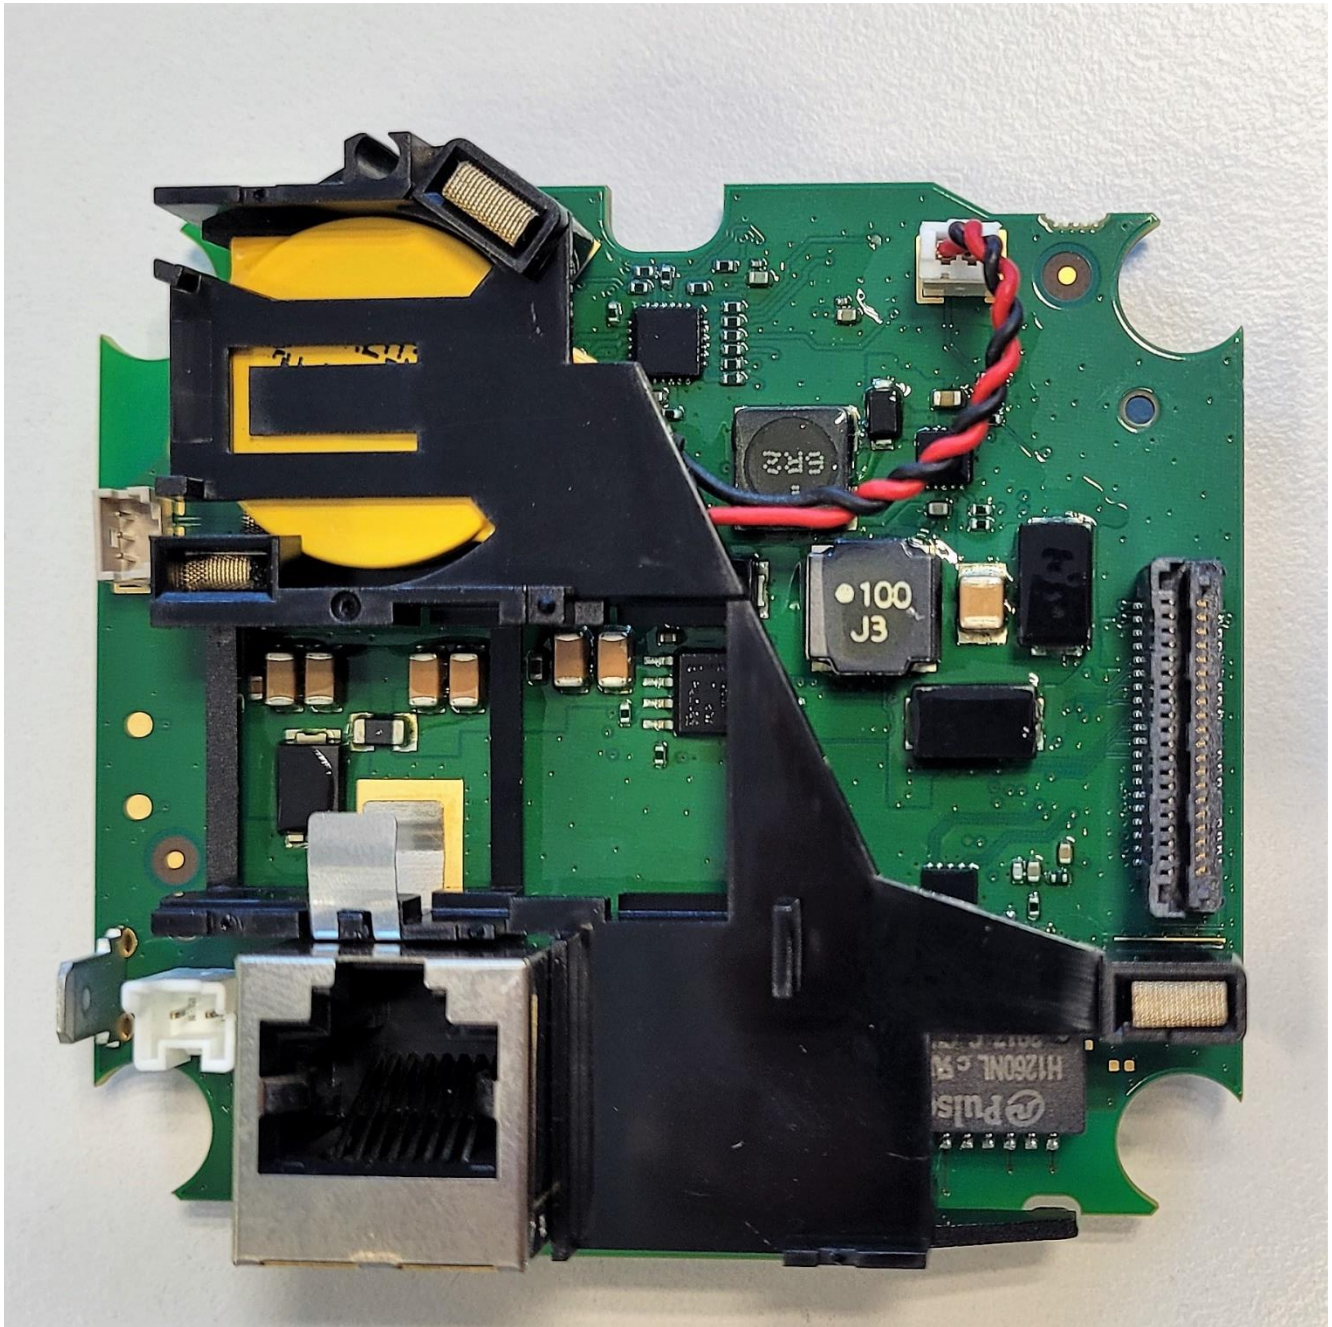

LCIE

LCIE SUD EST
Laboratoire de Moirans
Z.I. Centr'Alp
170, Rue de Chatagnon
38430 MOIRANS – France