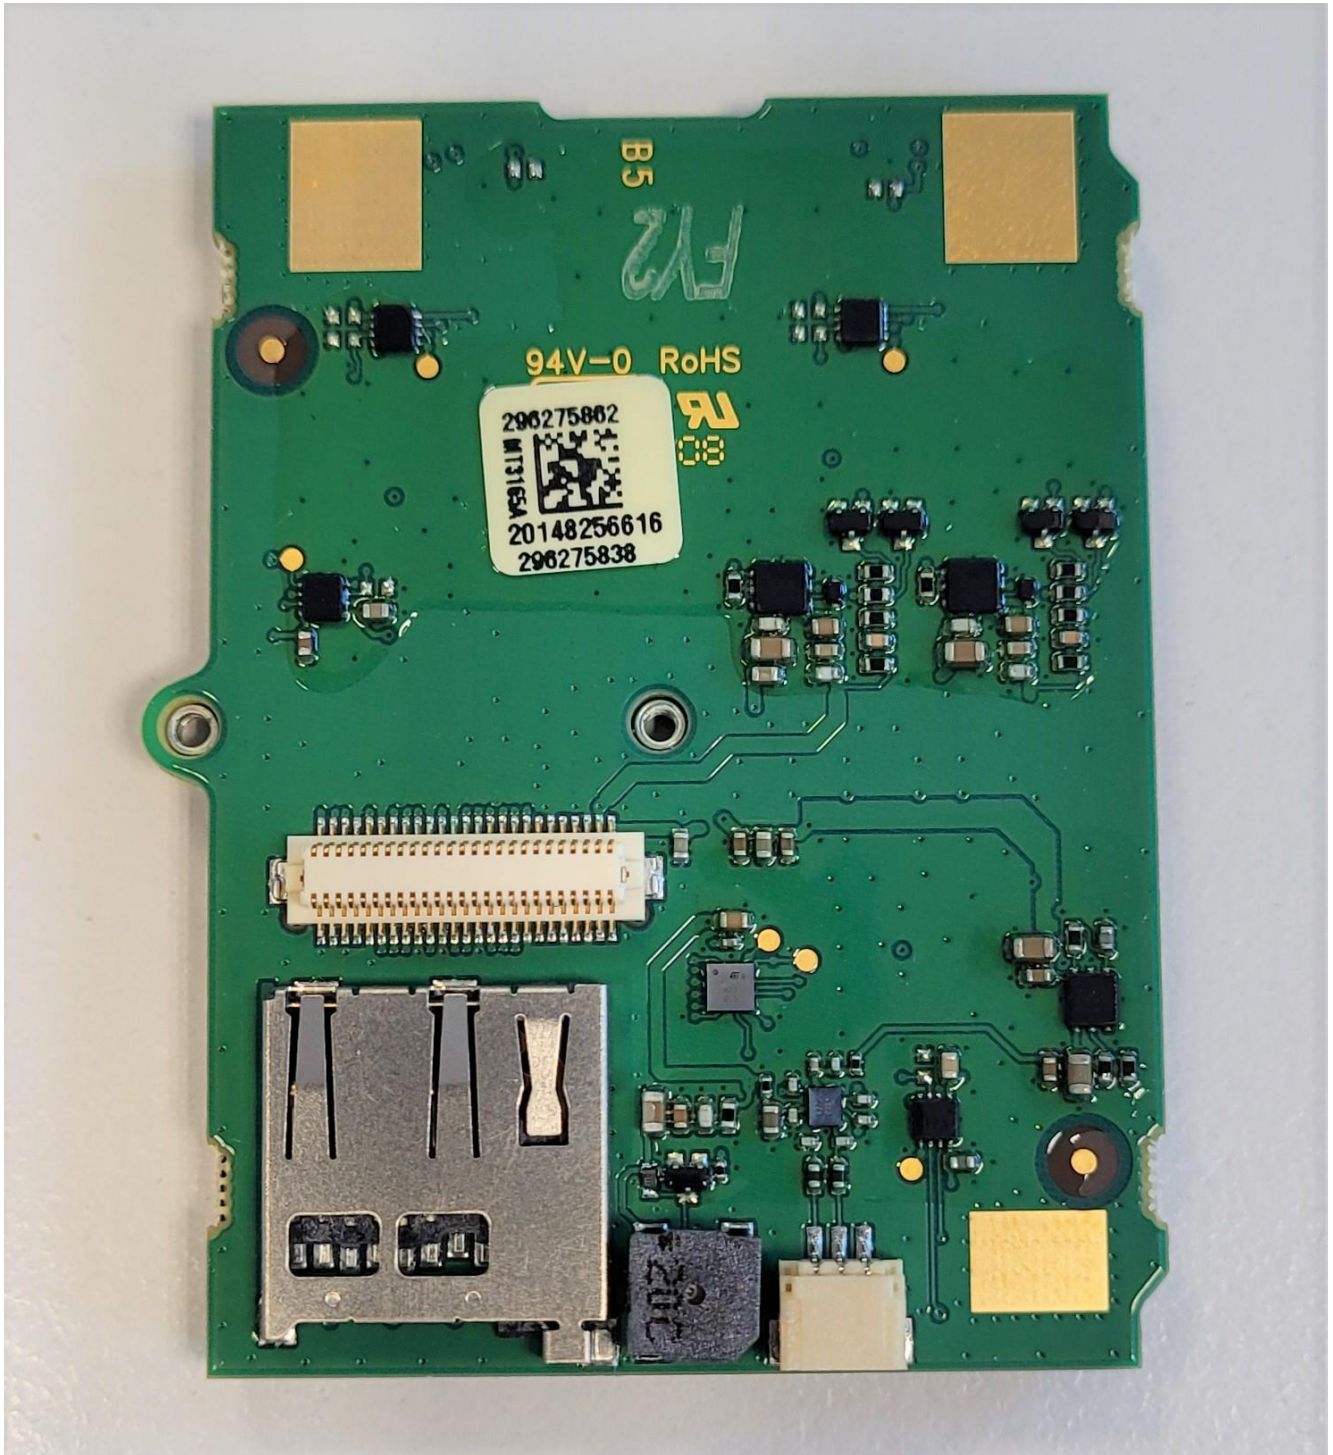

LCIE

LCIE SUD EST
Laboratoire de Moirans
Z.I. Centr'Alp
170, Rue de Chatagnon
38430 MOIRANS – France