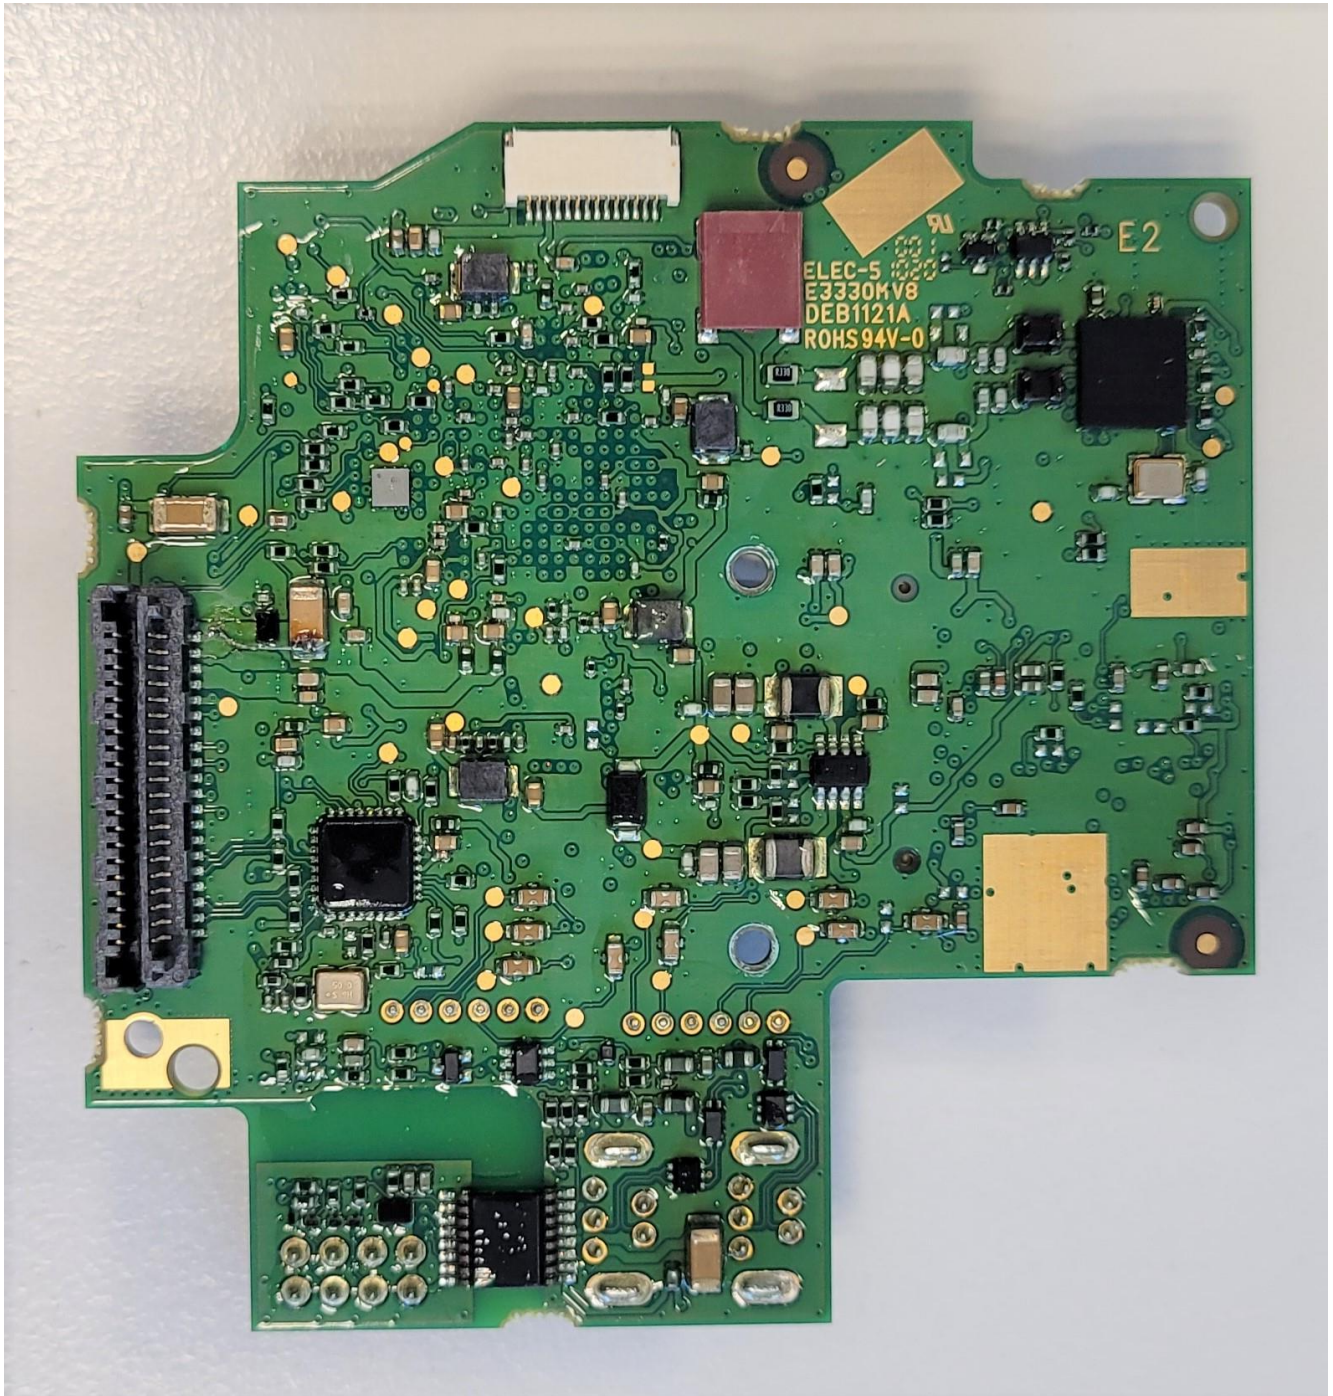

LCIE

LCIE SUD EST
Laboratoire de Moirans
Z.I. Centr'Alp
170, Rue de Chatagnon
38430 MOIRANS – France