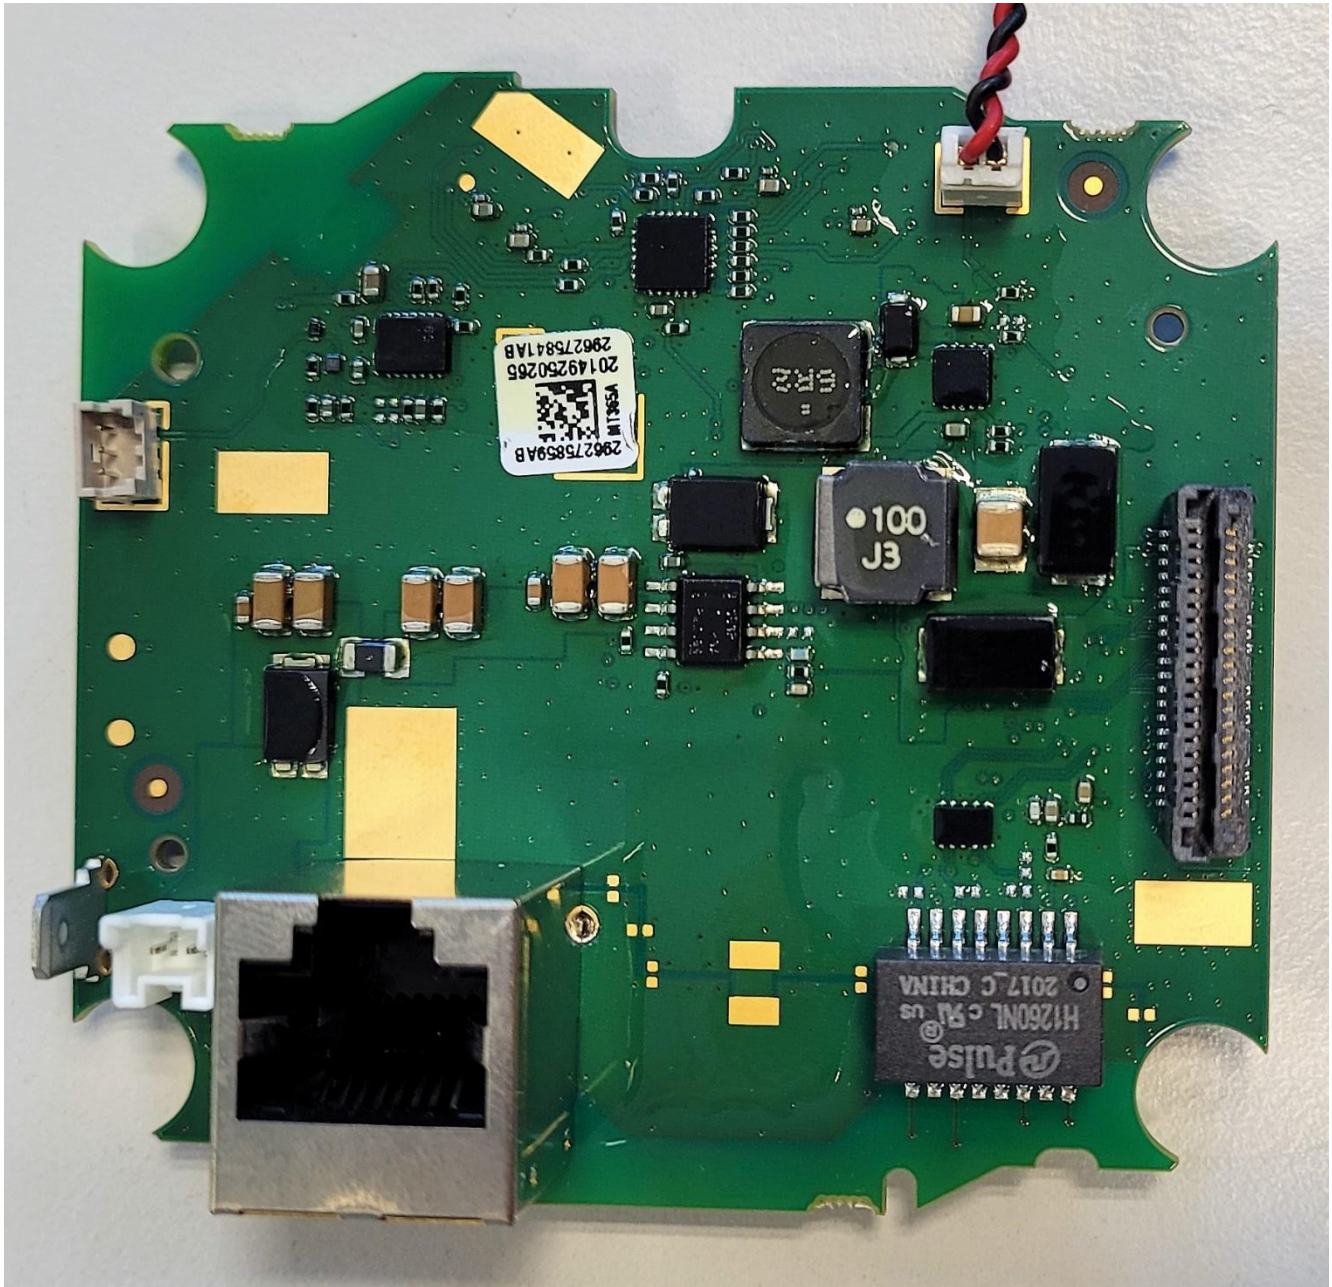

LCIE SUD EST
Laboratoire de Moirans
Z.I. Centr'Alp
170, Rue de Chatagnon
38430 MOIRANS – France

LCIE

LCIE SUD EST
Laboratoire de Moirans
Z.I. Centr'Alp
170, Rue de Chatagnon
38430 MOIRANS – France

LCIE

LCIE SUD EST
Laboratoire de Moirans
Z.I. Centr'Alp
170, Rue de Chatagnon
38430 MOIRANS – France