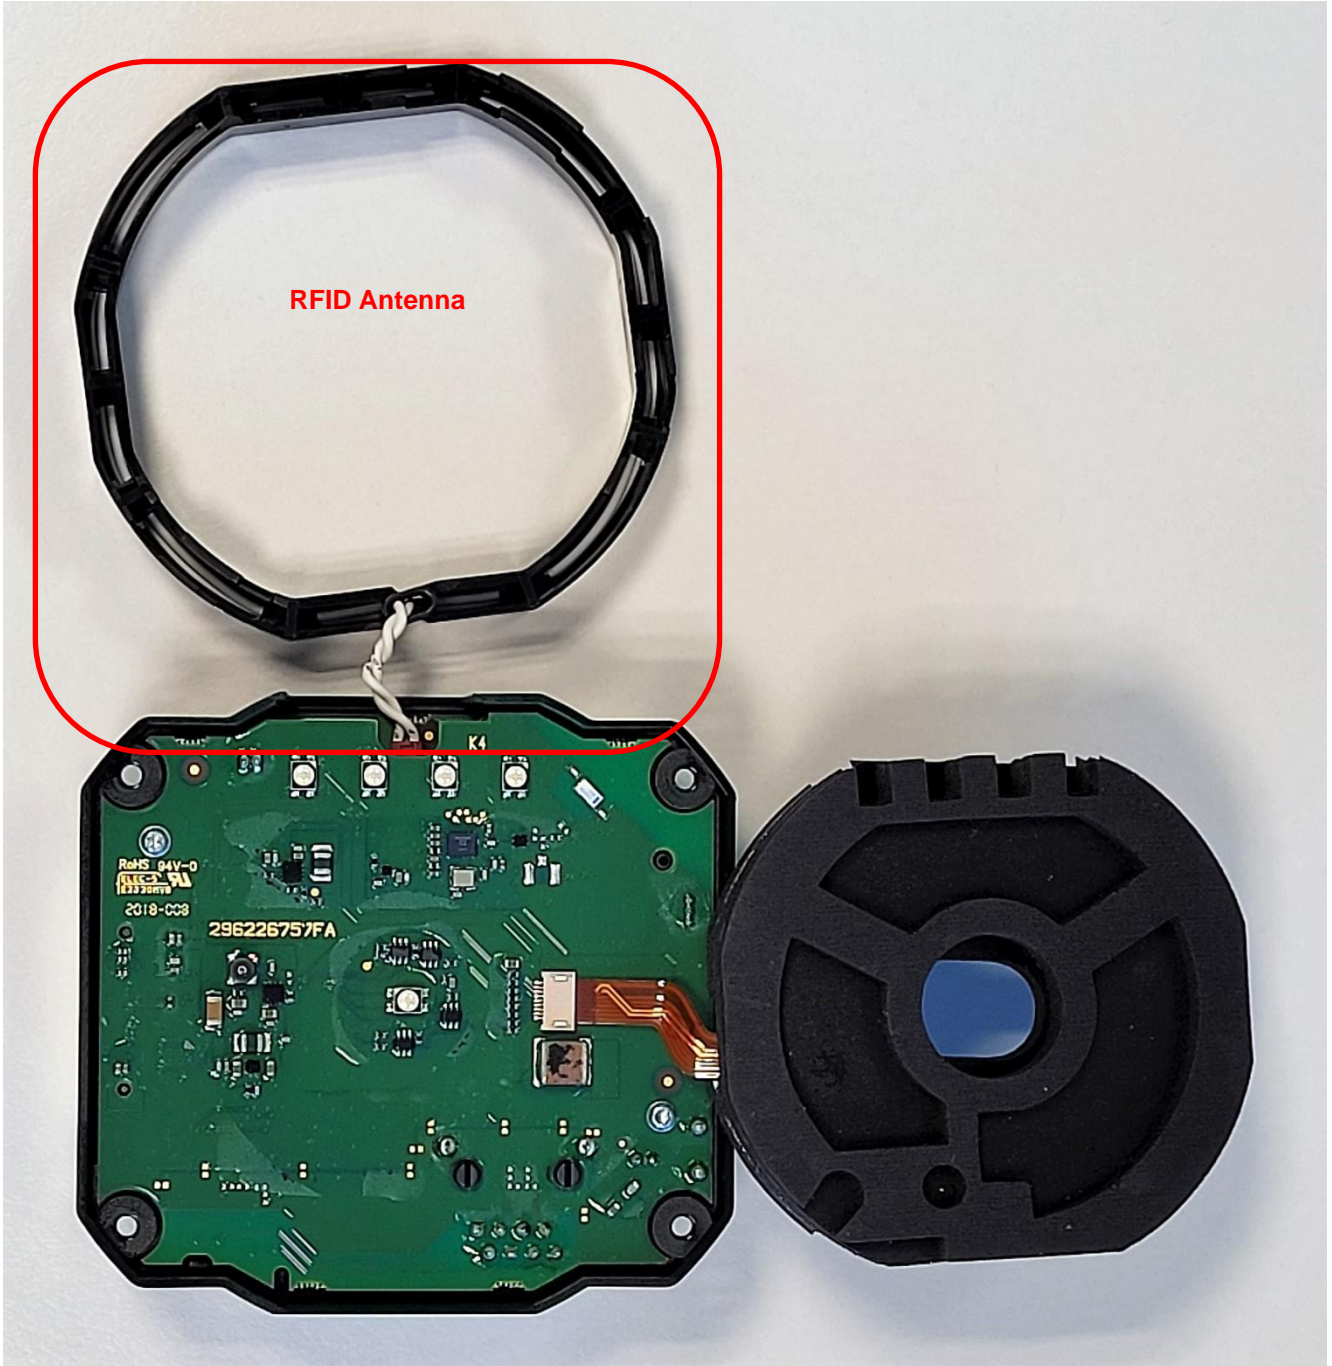

LCIE SUD EST
Laboratoire de Moirans
Z.I. Centr'Alp
170, Rue de Chatagnon
38430 MOIRANS – France