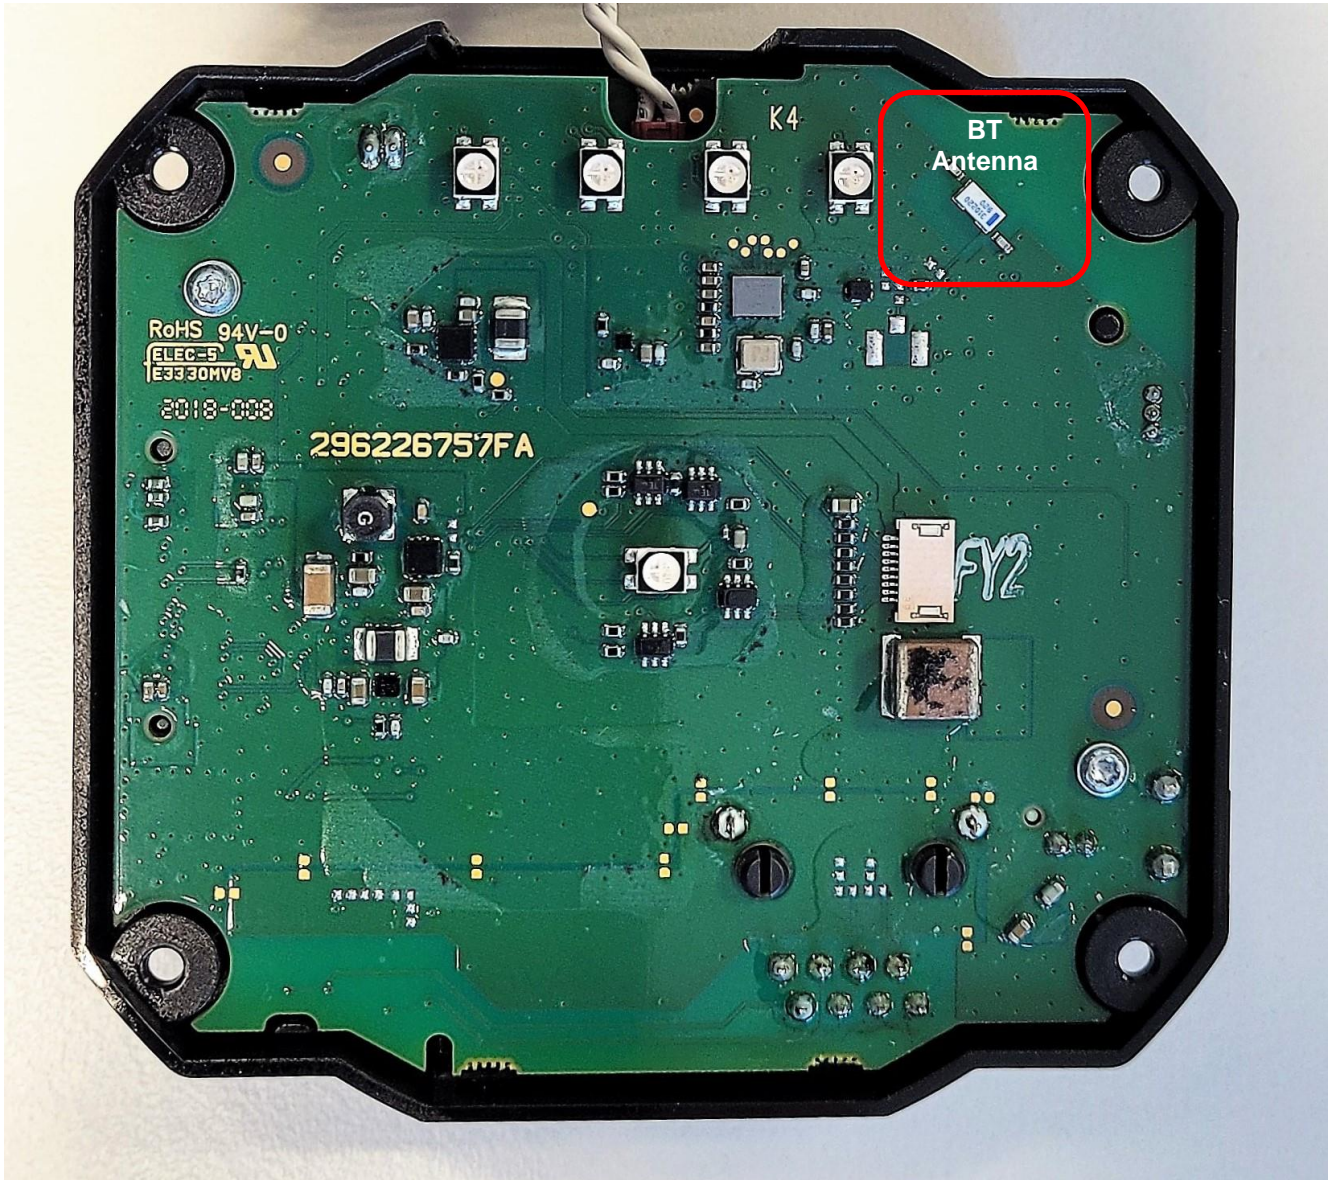

L C I E

LCIE SUD EST
Laboratoire de Moirans
Z.I. Centr'Alp
170, Rue de Chatagnon
38430 MOIRANS – France