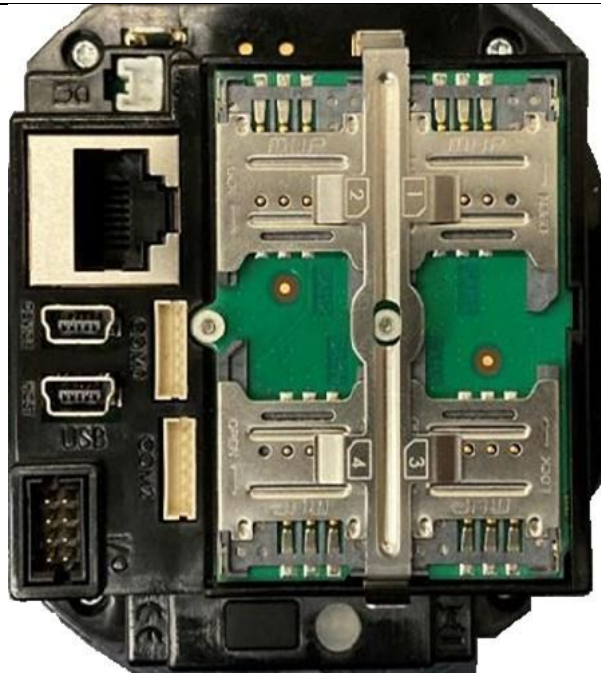

EXTERNAL PHOTOS OF EQUIPMENT

FCCID: XKB-OPE15CLBTV2

Open/1500 CL/BT V2

Open/1500 CL/BT V2

LCIE

LCIE SUD EST
Laboratoire de Moirans
Z.I. Centr'Alp
170, Rue de Chatagnon
38430 MOIRANS – France

Open/1500 CL/BT V2

Open/1500 CL/BT V2

LCIE

LCIE SUD EST
Laboratoire de Moirans
Z.I. Centr'Alp
170, Rue de Chatagnon
38430 MOIRANS – France

Open/1500 CL/BT V2

Open/1500 CL/BT V2

LCIE

LCIE SUD EST
Laboratoire de Moirans
Z.I. Centr'Alp
170, Rue de Chatagnon
38430 MOIRANS – France

Open/2500 CL/BT V2