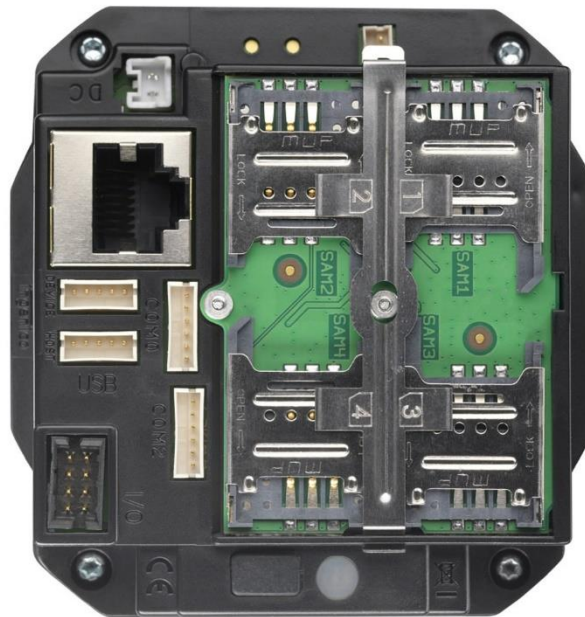

EXTERNAL PHOTOS OF EQUIPMENT

FCCID: XKB-OPE15CLBTV2

Open/1500 CL/BT V2

Open/1500 CL/BT V2

LCIE

LCIE SUD EST
Laboratoire de Moirans
Z.I. Centr'Alp
170, Rue de Chatagnon
38430 MOIRANS – France

Open/1500 CL/BT V2

Open/1500 CL/BT V2

LCIE

LCIE SUD EST
Laboratoire de Moirans
Z.I. Centr'Alp
170, Rue de Chatagnon
38430 MOIRANS – France

Open/1500 CL/BT V2

Open/1500 CL/BT V2

LCIE

LCIE SUD EST
Laboratoire de Moirans
Z.I. Centr'Alp
170, Rue de Chatagnon
38430 MOIRANS – France

Open/2500 CL/BT V2