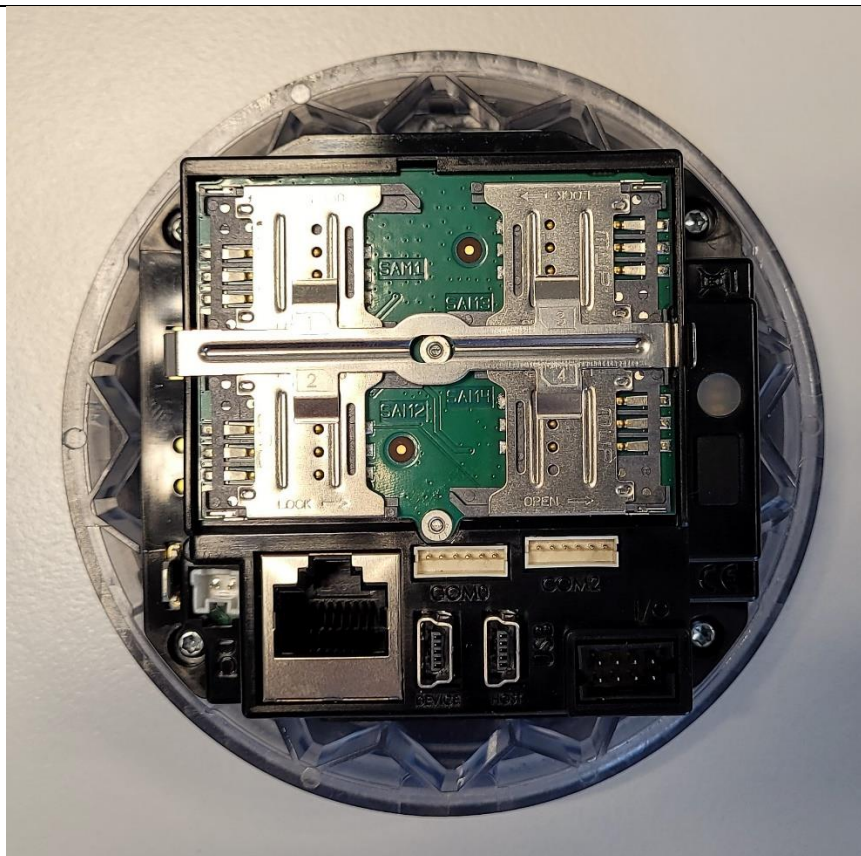

Open/2500 CL/BT V2