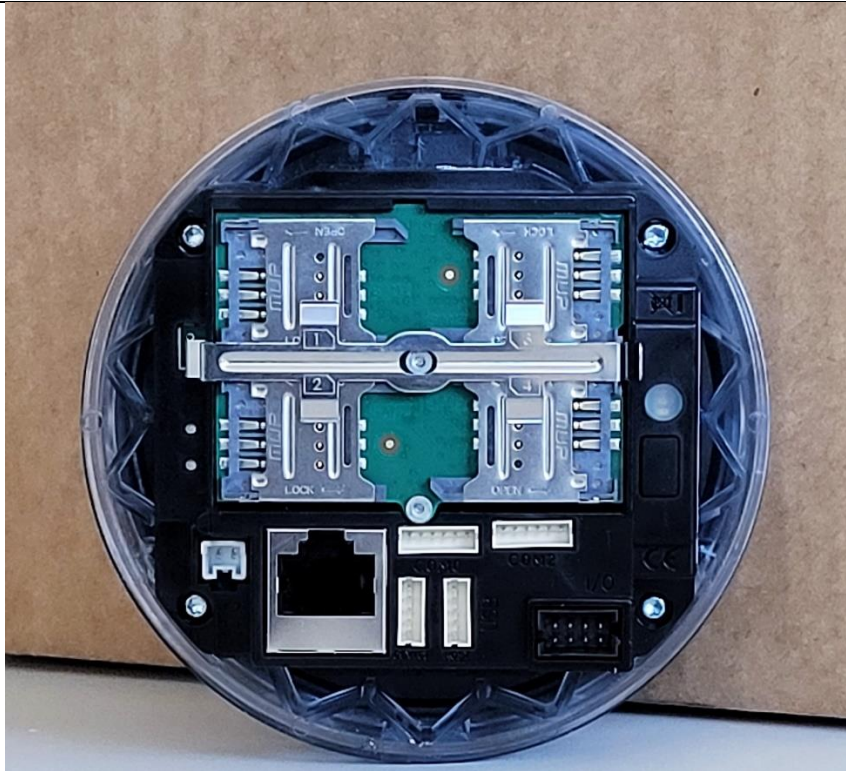

Open/2500 CL/BT V2

Open/2500 CL/BT V2

LCIE

LCIE SUD EST
Laboratoire de Moirans
Z.I. Centr'Alp
170, Rue de Chatagnon
38430 MOIRANS – France

Open/2500 CL/BT V2

Open/2500 CL/BT V2

LCIE

LCIE SUD EST
Laboratoire de Moirans
Z.I. Centr'Alp
170, Rue de Chatagnon
38430 MOIRANS – France