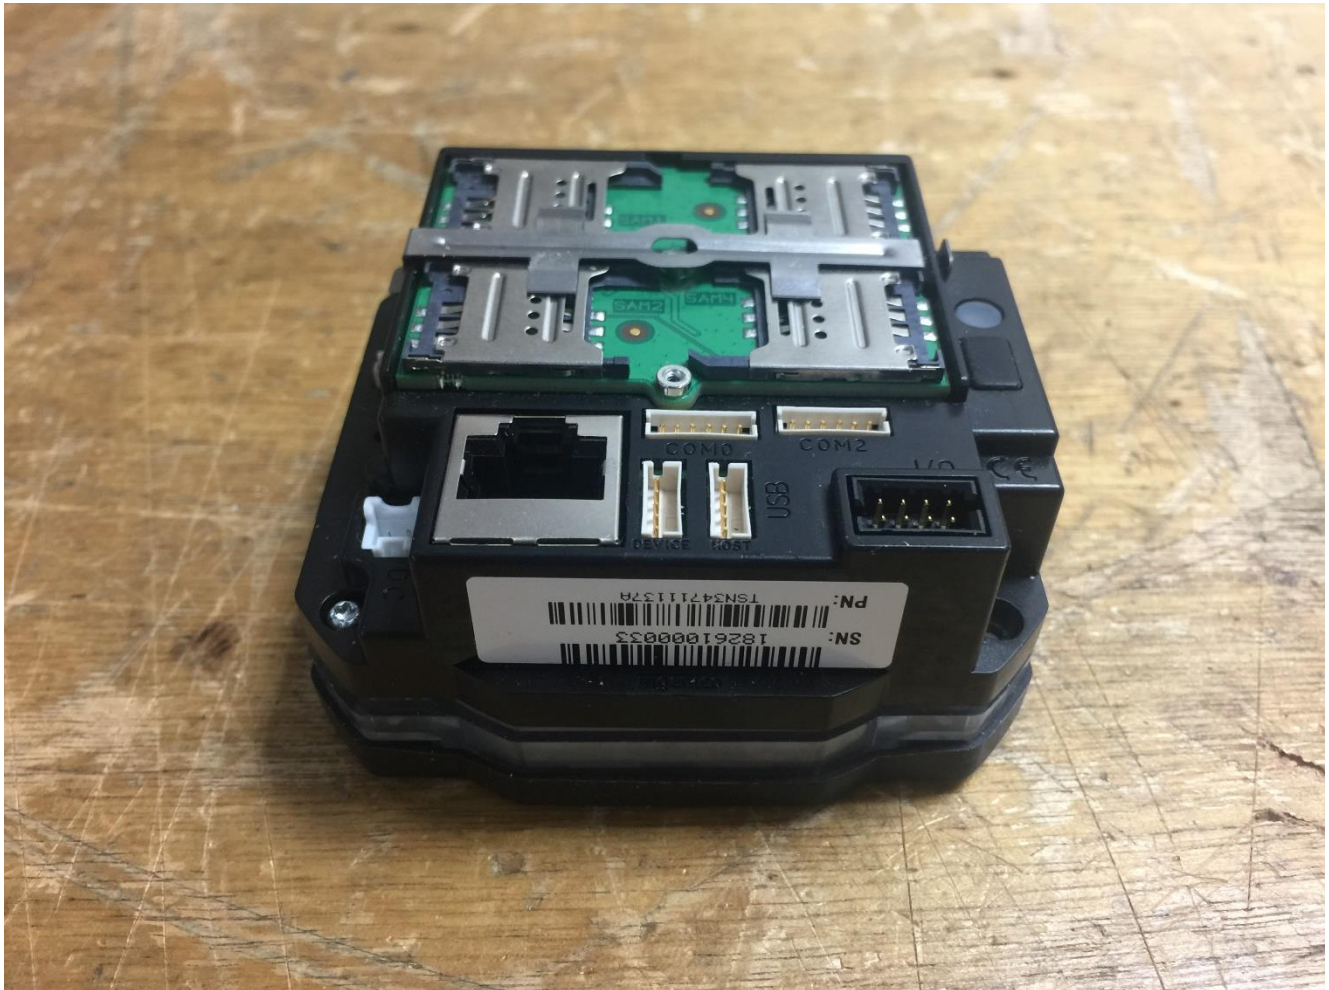

LCIE

LCIE SUD EST
Laboratoire de Moirans
Z.I. Centr'Alp
170, Rue de Chatagnon
38430 MOIRANS – France