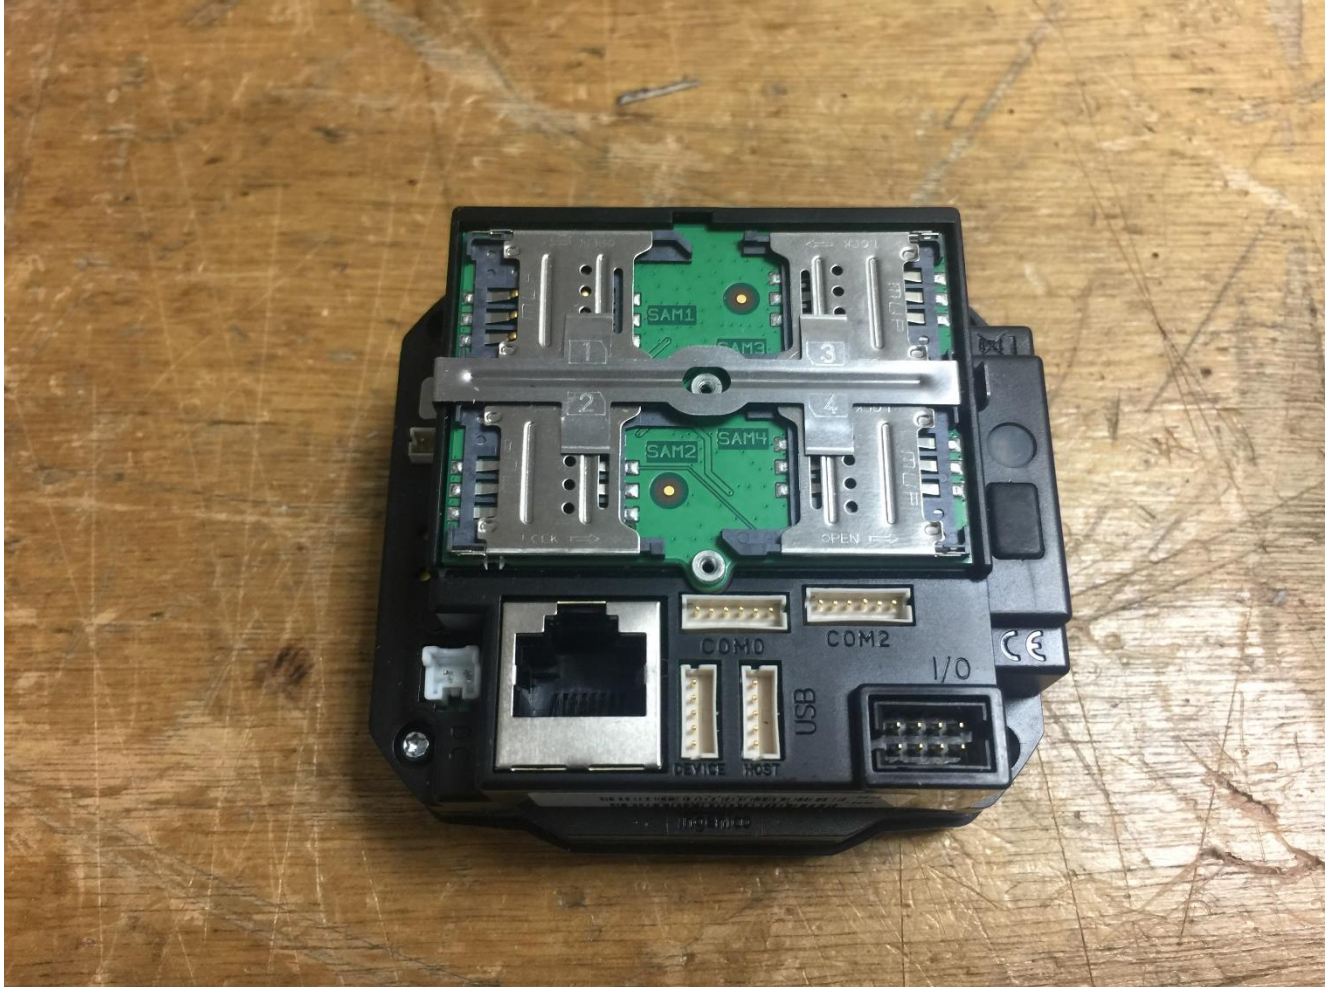

LCIE

LCIE SUD EST
Laboratoire de Moirans
Z.I. Centr'Alp
170, Rue de Chatagnon
38430 MOIRANS – France