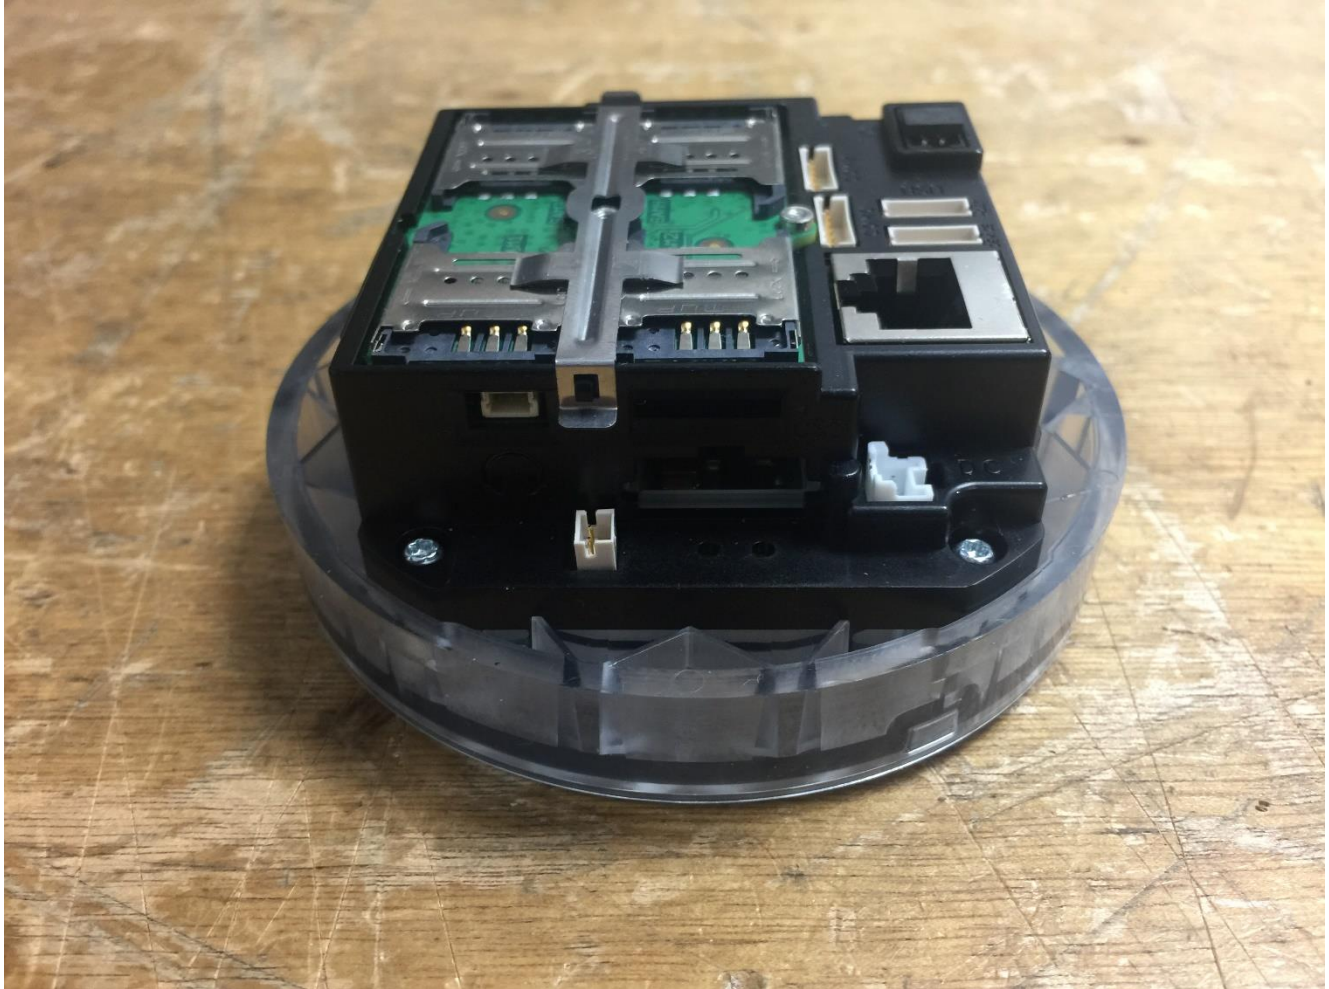

LCIE

LCIE SUD EST
Laboratoire de Moirans
Z.I. Centr'Alp
170, Rue de Chatagnon
38430 MOIRANS – France