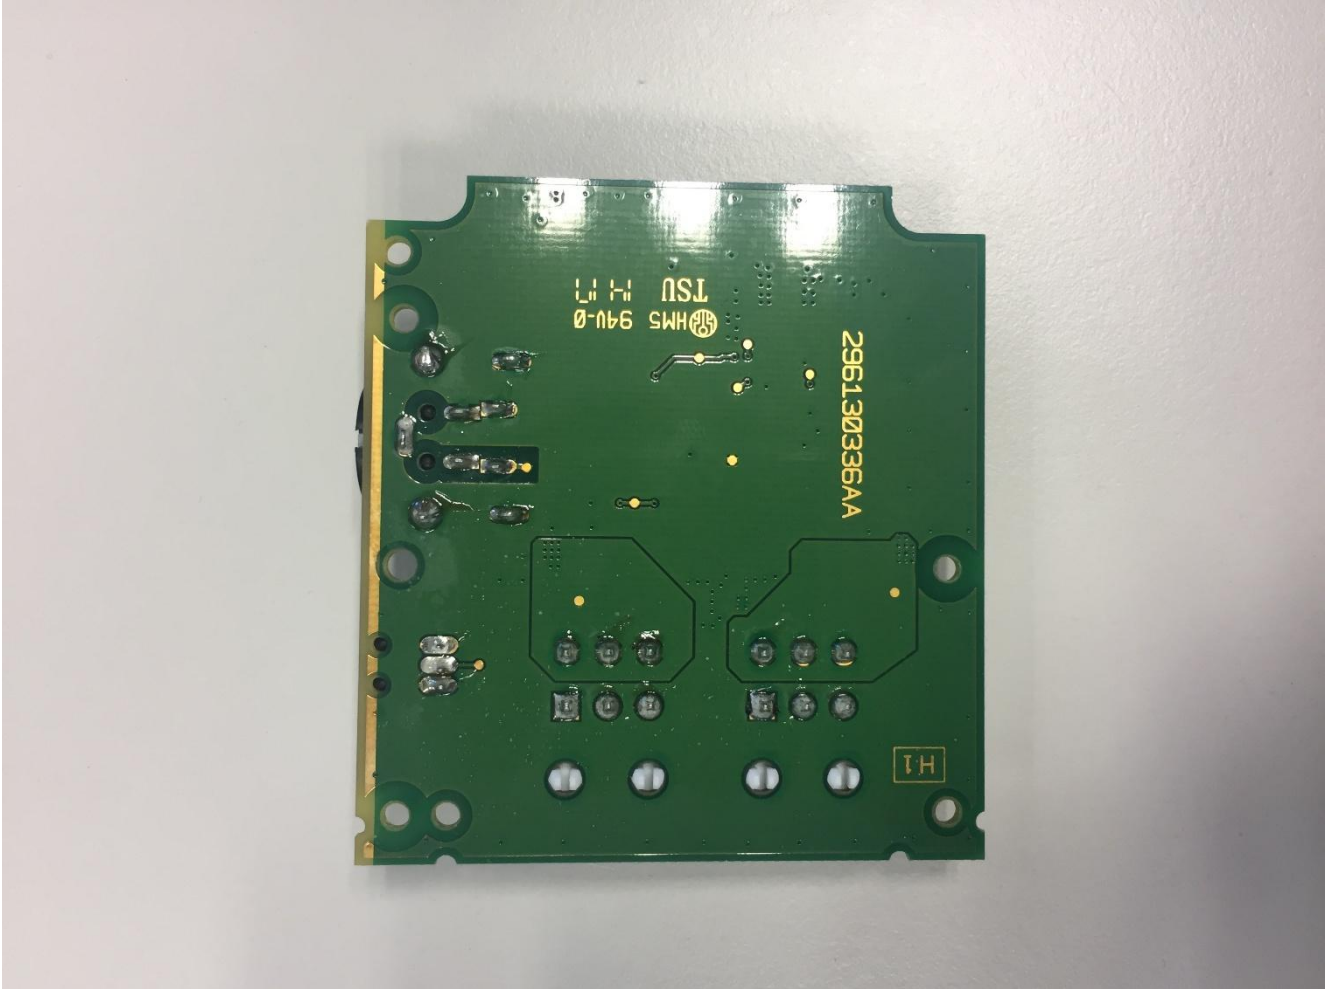

L C I E

LCIE SUD EST
Laboratoire de Moirans
Z.I. Centr'Alp
170, Rue de Chatagnon
38430 MOIRANS – France