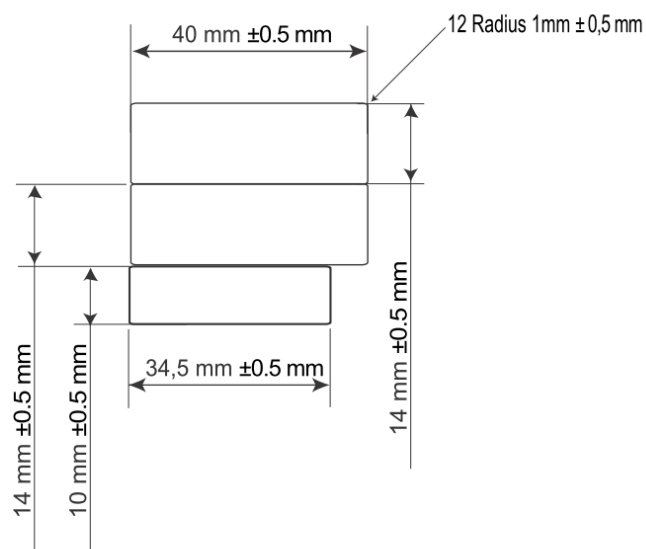

Color: White RAL9010  
 Adhésive one side: permanent UL969 certified  
 Material: Vynil or Polyester, thickness 50 to 100µm UL969 certified

Adobe / ILLUSTRATOR						EHELLE SCALE	
ETABLI DRAWN	NOM / NAME Bernard MAURICE	DATE 10/05/2012	VERIFIE CHECKED	NOM / NAME Abdenour AINOUCHE	DATE 10/05/2012		
LIBELLE DENOMINATION ETIQUETTE TERMINAL VIERGE IUC180 Terminal Label blanked IUC180							
						FEUILLE / SHEET 1/1	
R.FAB / P.N. - 296141243			FORMAT SIZE A4	900008729	R40	000	01
				NUMERO DU DOCUMENT DRAWING NUMBER	TYPE	PART	VERS.