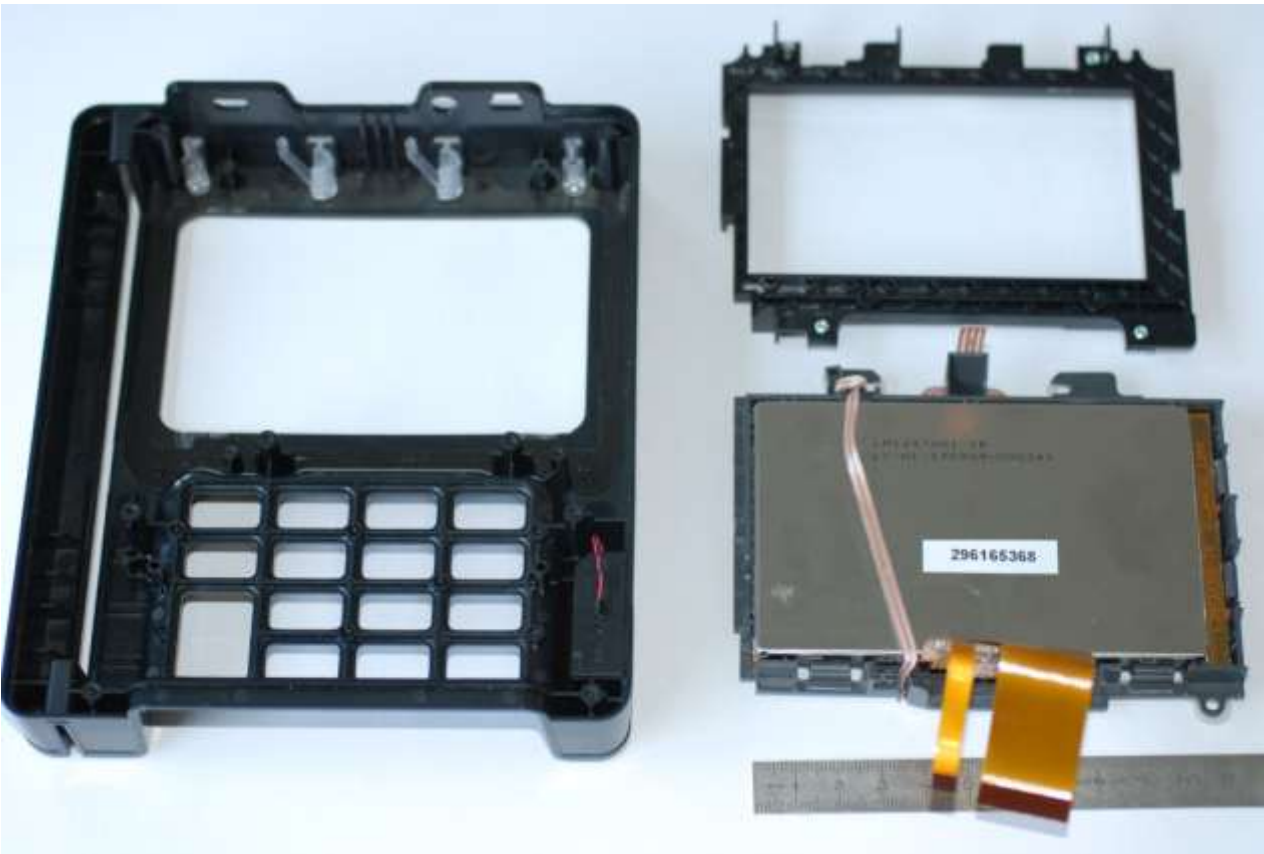

INGENICO ISC250-V4 internal photos

FCC ID: XKB-ISC250V4CL

IC : 2586D-ISC250V4CL

LMI247A01-1B
LY-A1-130909-000241

296165368

FMT F40A

296184270
12344410018

296184270