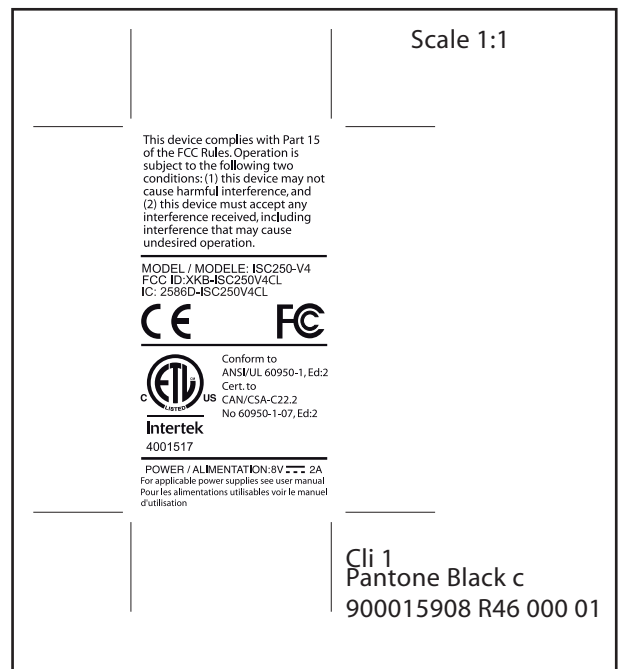

Color: White RAL9010

Adhesive one side: permanent UL969 certified

Material: Vynil or Polyester, thickness 50 to 100 m UL969 certified

Adobe / ILLUSTRATOR						ECHELLE SCALE 1:1	
ETABLI DRAWN	NOM / NAME Olivier BLANC	DATE 24/12/2013	VERIFIE CHECKED	NOM / NAME A.QUENET	DATE 24/12/2013		
LIBELLE DENOMINATION ETIQ FCC ISC250 PCIV4 (MAR) FCC LABEL ISC250 PCIV4 (MAR)							
R.FAB / P.N. - 296168012**					FEUILLE / SHEET 1/1		
F6151		FORMAT SIZE A4	900015907		R46	000	01
			NUMERO DU DOCUMENT DRAWING NUMBER		TYPE	PART	VERS.