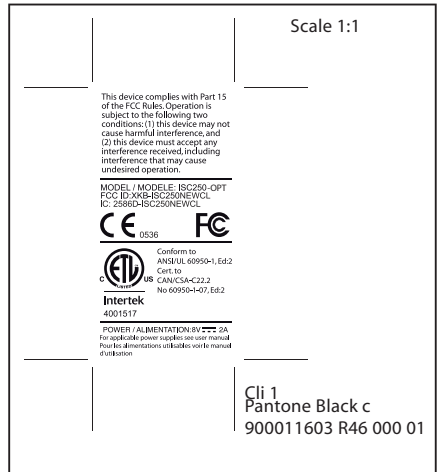

Color: White RAL9010

Adhesive one side: permanent UL969 certified

Material: Vynil or Polyester, thickness 50 to 100 m UL969 certified

Adobe / ILLUSTRATOR

ECHELLE SCALE 1:1

|             |                             |                    |                 |                            |                    |
|-------------|-----------------------------|--------------------|-----------------|----------------------------|--------------------|
| ETABL DRAWN | NOM / NAME<br>Olivier BLANC | DATE<br>03/12/2012 | VERIFIE CHECKED | NOM / NAME<br>H.DUROSSELLE | DATE<br>03/12/2012 |
|-------------|-----------------------------|--------------------|-----------------|----------------------------|--------------------|

|                      |  |                     |
|----------------------|--|---------------------|
| LIBELLE DENOMINATION | ETIQ FCC iSC250 Cless Opti (MAR)<br>OPTIMIZED CLESS FCC LABEL iSC250 (MAR) |                     |
|                      |  | FEUILLE / SHEET 1/1 |

|                         |                                      |         |      |       |    |
|-------------------------|--------------------------------------|---------|------|-------|----|
| R.FAB / P.N. - 296***** | FORMAT SIZE<br>A4                    | 90***** | R46  | 000   | 01 |
| F6151                   | NUMERO DU DOCUMENT<br>DRAWING NUMBER | TYPE    | PART | VERS. |    |