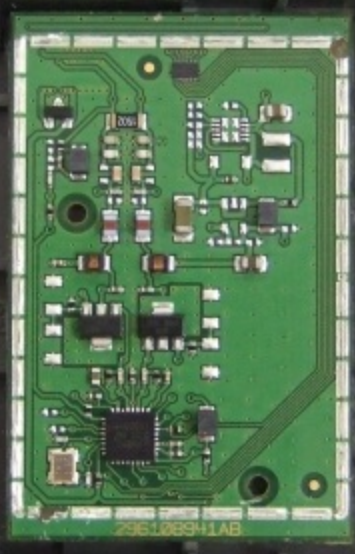

296108941AB

M2.5 x 6

ingenico CE
ISC250 - 01T1226A
Serial N°: 10349SC40001389
MAC Adr: 0003817E57BA Made In: France 05

B3

HMS

94U-0

TSU

020

296108938AB-021

10285400094