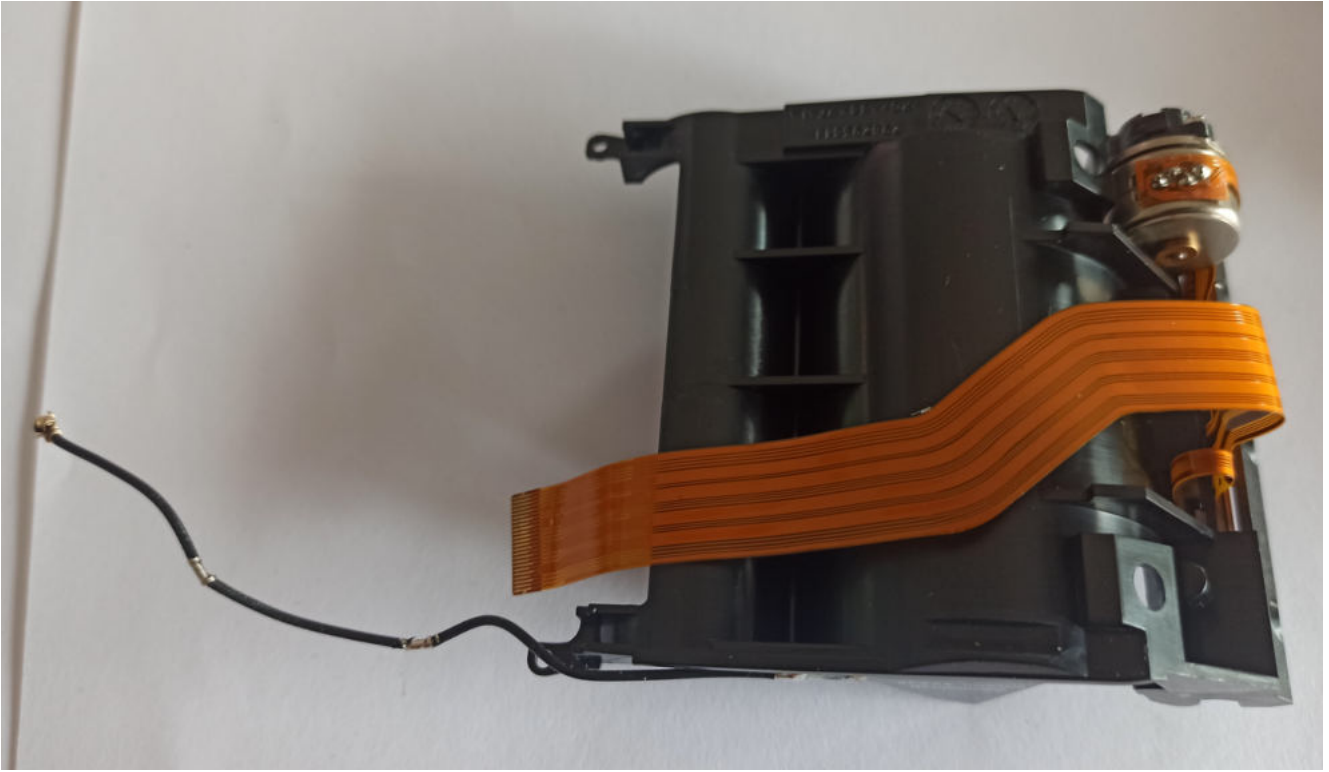

ingenico

Move/2600 CL/4G/WiFi

FCC ID : XKB-M2600CL4GW

ingenico

ingenico

WiFi antenna

ingenico

ingenico