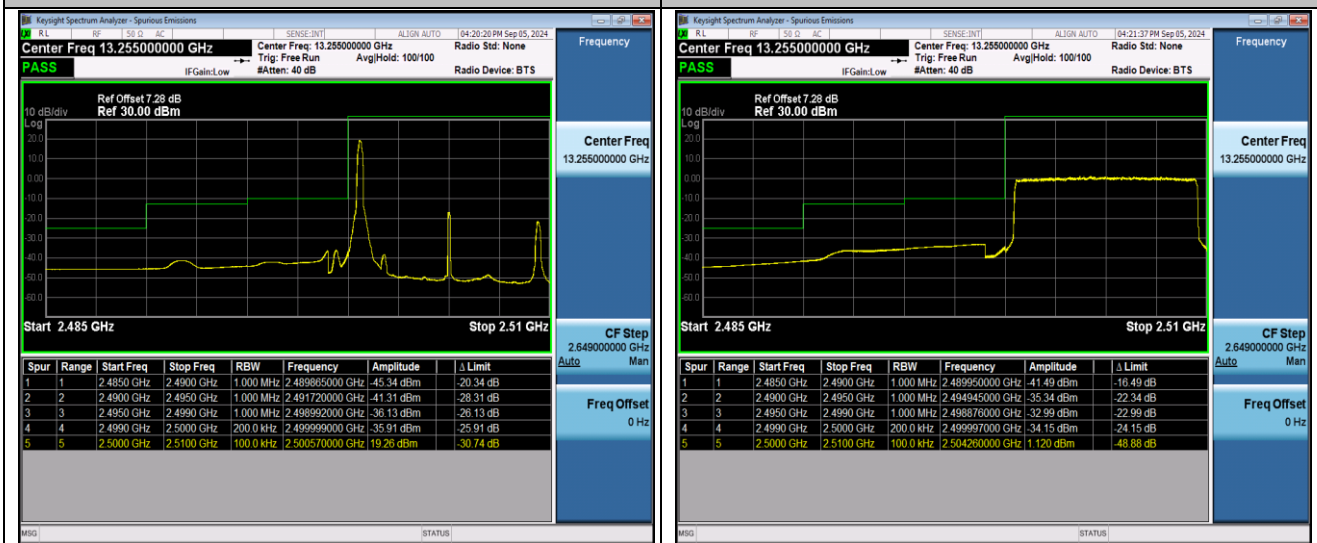

Band Edge

Test Graphs

Band7-5MHz-QPSK-20775-1RB#0-PASS

Band7-5MHz-QPSK-20775-25RB#0-PASS

Band7-5MHz-QPSK-21425-1RB#24-PASS

Band7-5MHz-QPSK-21425-25RB#0-PASS

Band7-10MHz-QPSK-20800-1RB#0-PASS

Band7-10MHz-QPSK-20800-50RB#0-PASS