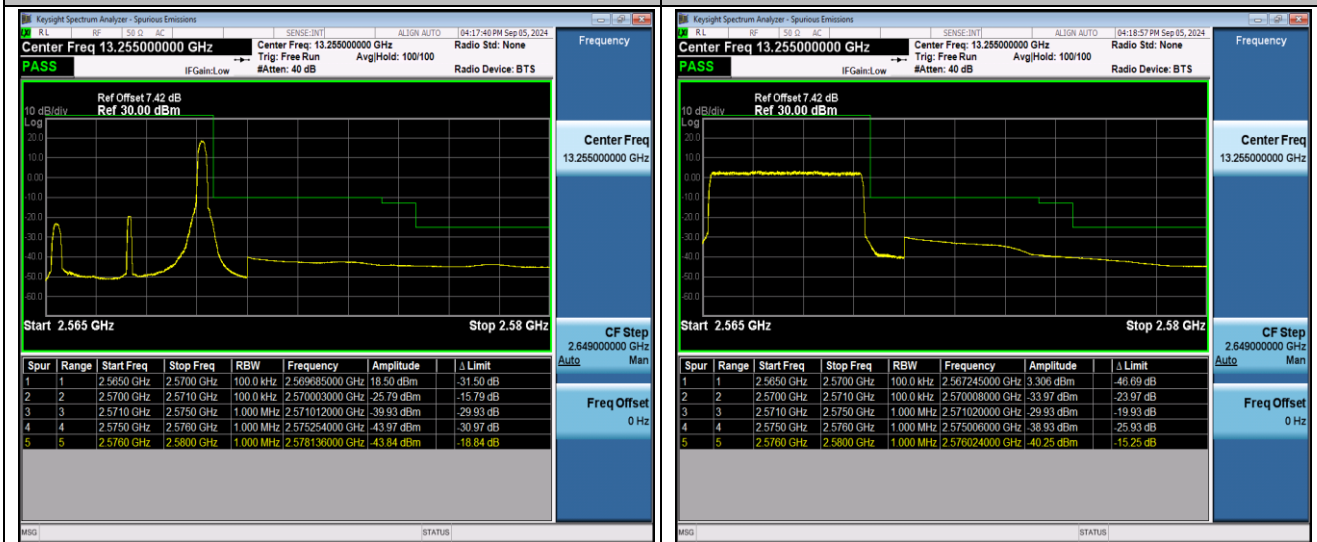

Band7-5MHz-QPSK-21425-1RB#24-PASS

Band7-5MHz-QPSK-21425-25RB#0-PASS