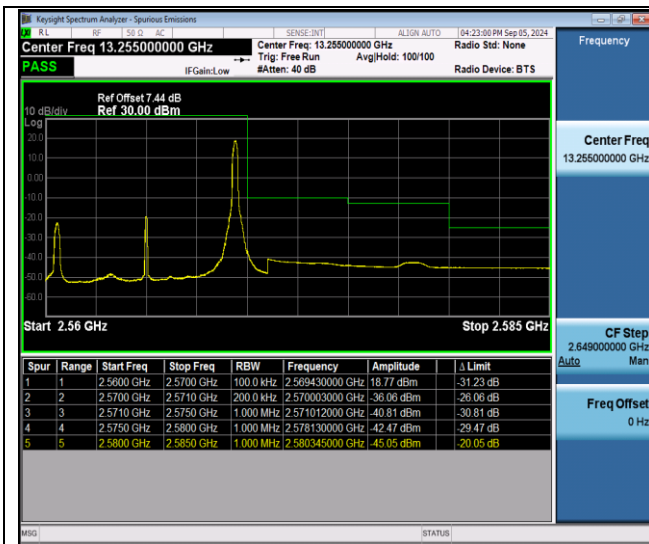

Band Edge

Test Graphs

Band7-5MHz-QPSK-20775-1RB#0-PASS

Band7-5MHz-QPSK-20775-25RB#0-PASS

Band7-5MHz-QPSK-21425-1RB#24-PASS

Band7-5MHz-QPSK-21425-25RB#0-PASS

Band7-10MHz-QPSK-20800-1RB#0-PASS

Band7-10MHz-QPSK-20800-50RB#0-PASS