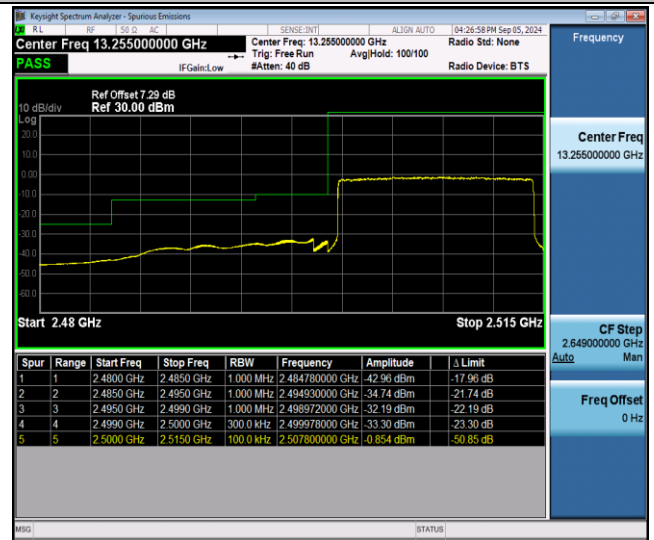

Band7-15MHz-QPSK-20825-75RB#0-PASS