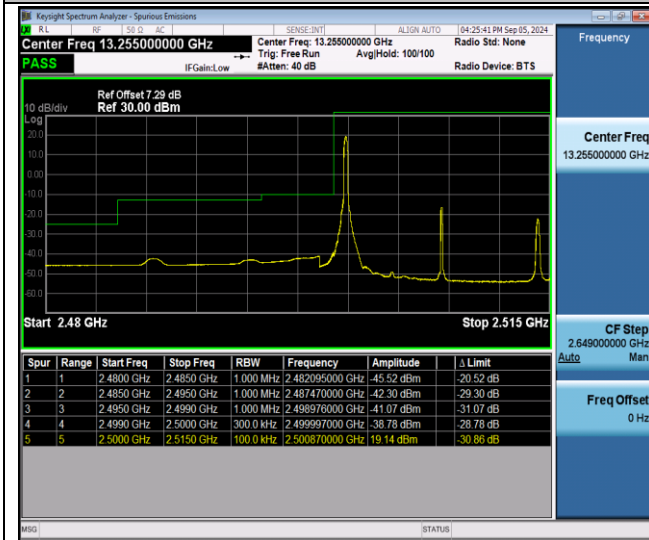

Band7-15MHz-QPSK-20825-1RB#0-PASS