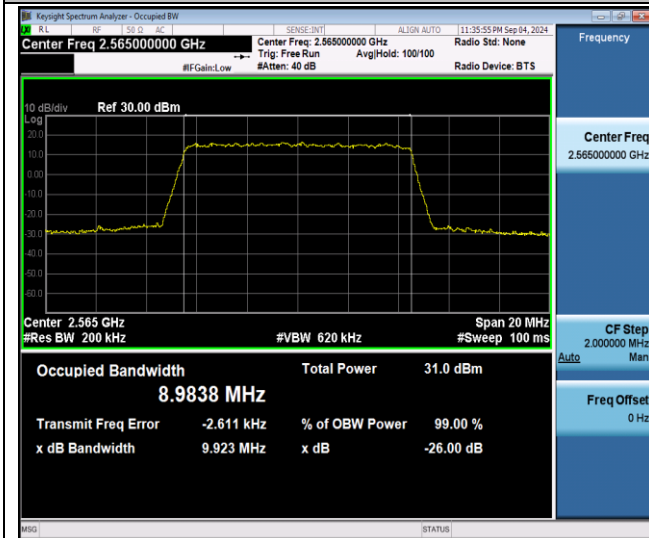

Test Graphs

Band7-10MHz-QPSK-20800-50RB#0-PASS

Band7-10MHz-QPSK-21100-50RB#0-PASS

Band7-10MHz-QPSK-21400-50RB#0-PASS

Band7-10MHz-16QAM-20800-50RB#0-PASS

Band7-10MHz-16QAM-21100-50RB#0-PASS

Band7-10MHz-16QAM-21400-50RB#0-PASS