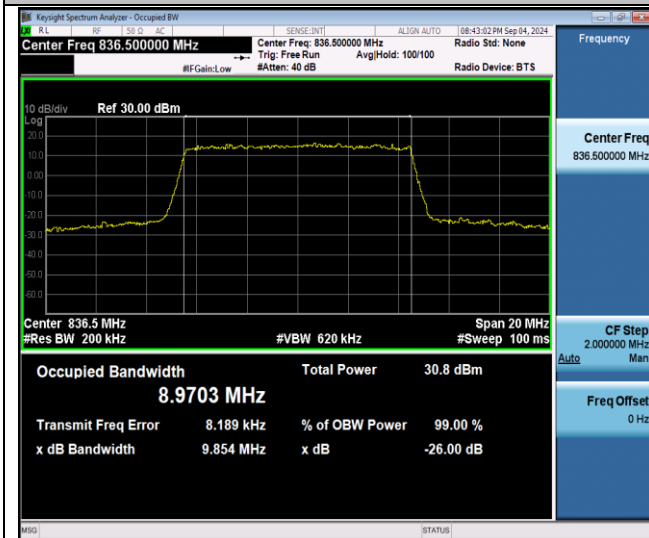

## Test Graphs

Band5-10MHz-QPSK-20450-50RB#0-PASS

Band5-10MHz-QPSK-20525-50RB#0-PASS

Band5-10MHz-QPSK-20600-50RB#0-PASS

Band5-10MHz-16QAM-20450-50RB#0-PASS

Band5-10MHz-16QAM-20525-50RB#0-PASS

Band5-10MHz-16QAM-20600-50RB#0-PASS