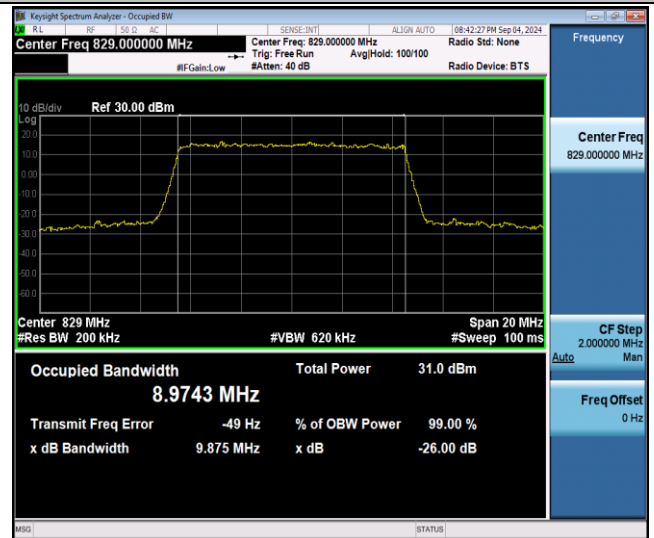

## Test Graphs

Band5-10MHz-QPSK-20450-50RB#0-PASS

Band5-10MHz-QPSK-20525-50RB#0-PASS

Band5-10MHz-QPSK-20600-50RB#0-PASS

Band5-10MHz-16QAM-20450-50RB#0-PASS

Band5-10MHz-16QAM-20525-50RB#0-PASS

Band5-10MHz-16QAM-20600-50RB#0-PASS