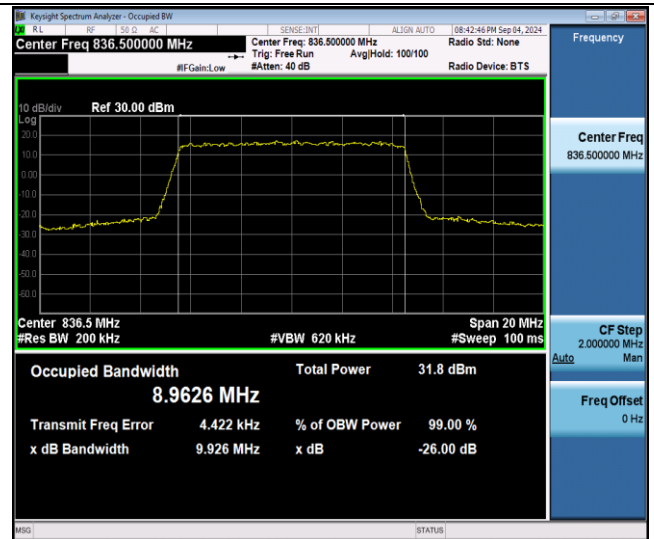

## Test Graphs

Band5-10MHz-QPSK-20450-50RB#0-PASS

Band5-10MHz-QPSK-20525-50RB#0-PASS

Band5-10MHz-QPSK-20600-50RB#0-PASS

Band5-10MHz-16QAM-20450-50RB#0-PASS

Band5-10MHz-16QAM-20525-50RB#0-PASS

Band5-10MHz-16QAM-20600-50RB#0-PASS